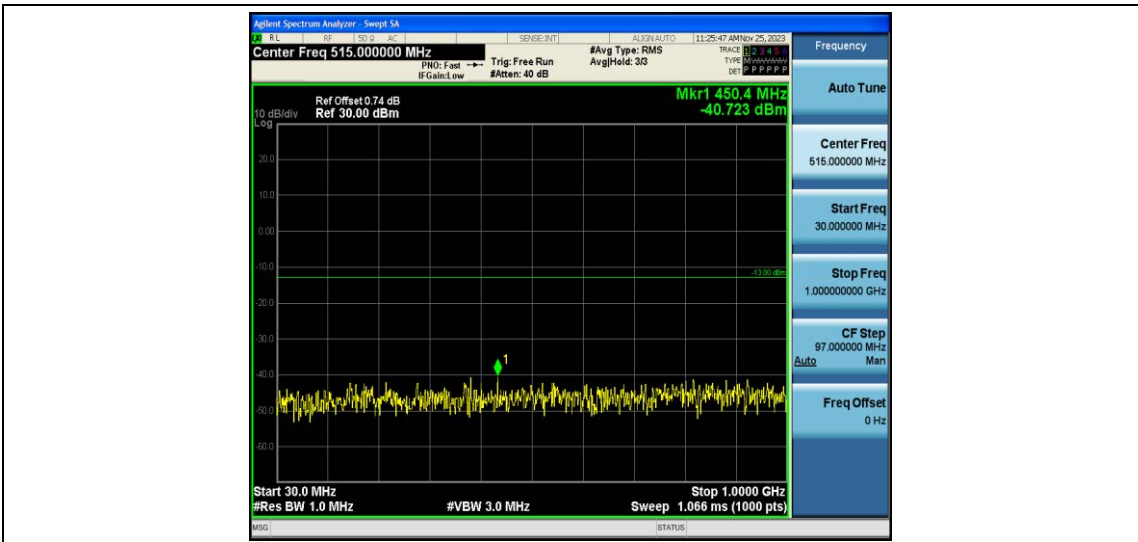

Band25-5MHz-16QAM-26365-1RB#0-Range1:30~1000MHz

Band25-5MHz-16QAM-26365-1RB#0-Range2:1000~2000MHz

Band25-5MHz-16QAM-26665-1RB#0-Range1:30~1000MHz

Band25-5MHz-16QAM-26665-1RB#0-Range2:1000~20000MHz

Band25-10MHz-QPSK-26090-1RB#0-Range1:30~1000MHz