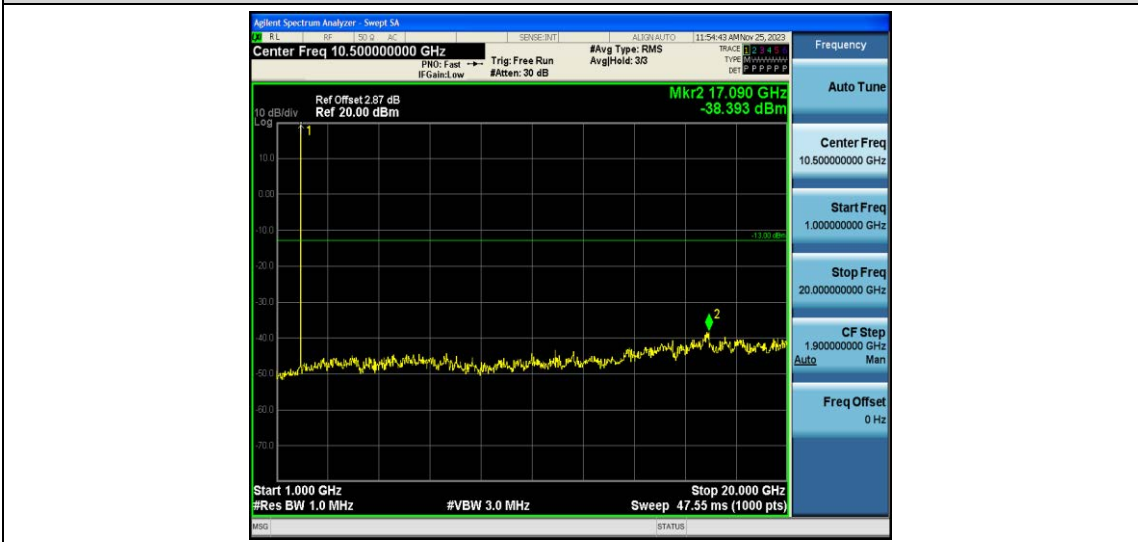

Band25-15MHz-16QAM-26615-1RB#0-Range2: 1000~20000MHz