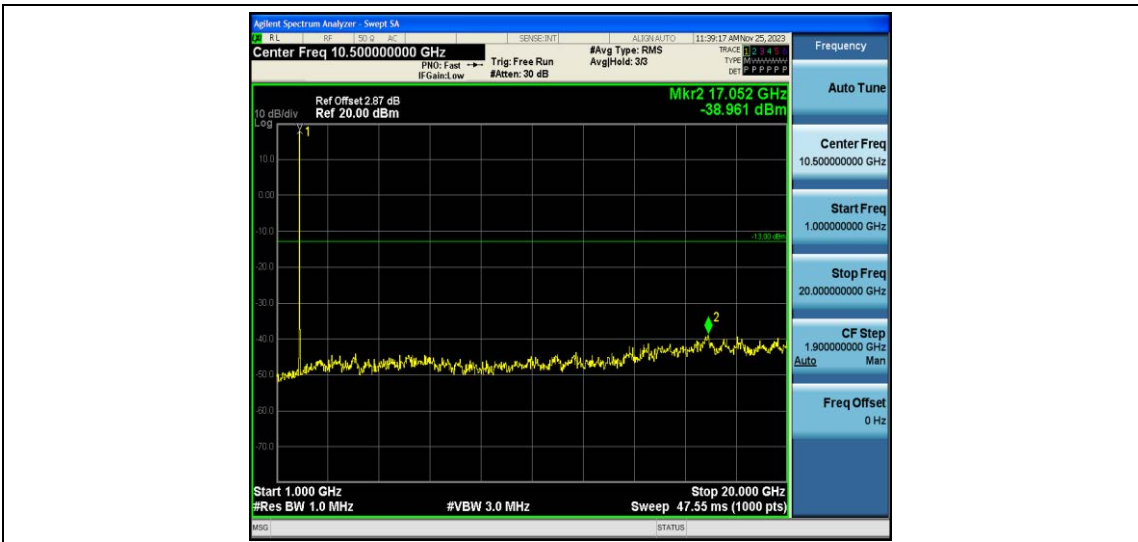

Band25-10MHz-16QAM-26090-1RB#0-Range2:1000~20000MHz