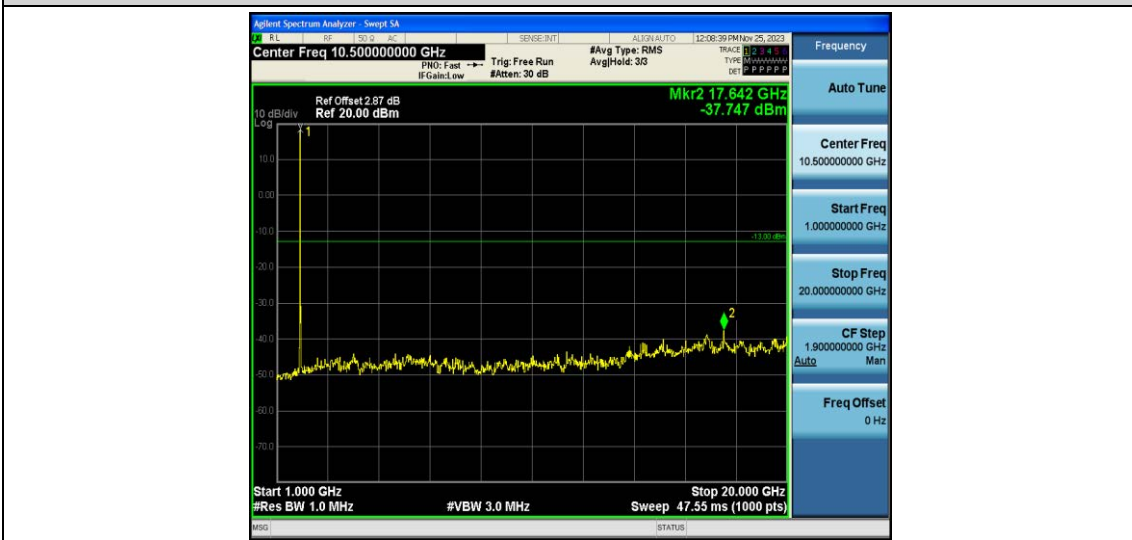

Band25-15MHz-16QAM-26365-1RB#0-Range2:1000~20000MHz

Band25-15MHz-16QAM-26615-1RB#0-Range1:30~1000MHz

Band25-15MHz-16QAM-26615-1RB#0-Range2: 1000~20000MHz

Band25-20MHz-QPSK-26140-1RB#0-Range1:30~1000MHz

Band25-20MHz-QPSK-26140-1RB#0-Range2: 1000~20000MHz

Band25-20MHz-QPSK-26365-1RB#0-Range1:30~1000MHz

Band25-20MHz-QPSK-26365-1RB#0-Range2:1000~20000MHz

Band25-20MHz-QPSK-26590-1RB#0-Range1:30~1000MHz

Band25-20MHz-QPSK-26590-1RB#0-Range2:1000~20000MHz

Band25-20MHz-16QAM-26140-1RB#0-Range1:30~1000MHz