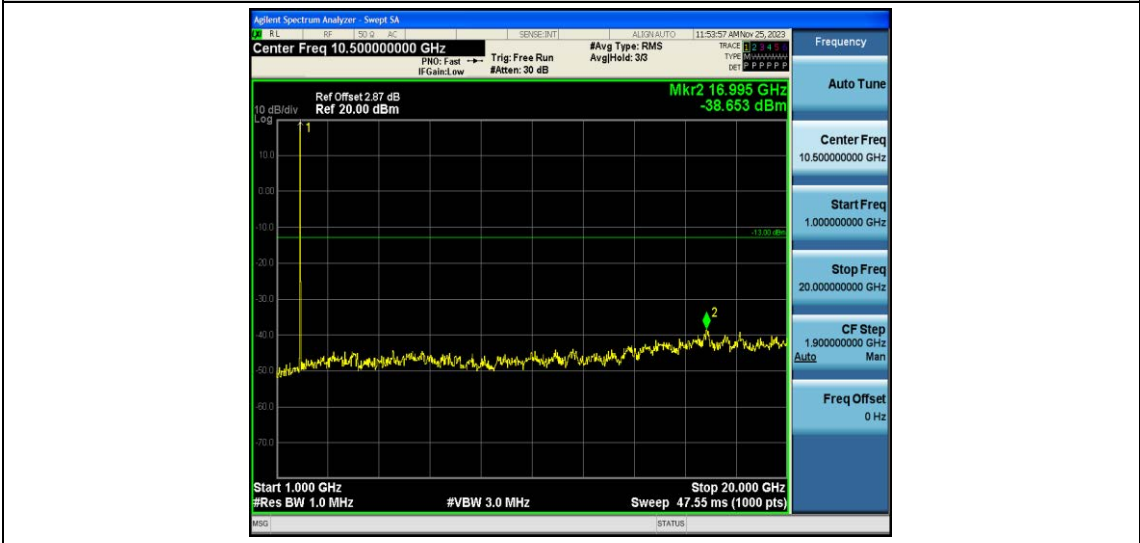

Band25-10MHz-16QAM-26640-1RB#0-Range2: 1000~20000MHz

Band25-15MHz-QPSK-26115-1RB#0-Range1:30~1000MHz

Band25-15MHz-QPSK-26115-1RB#0-Range2: 1000~20000MHz

Band25-15MHz-QPSK-26365-1RB#0-Range1:30~1000MHz

Band25-15MHz-QPSK-26365-1RB#0-Range2:1000~20000MHz