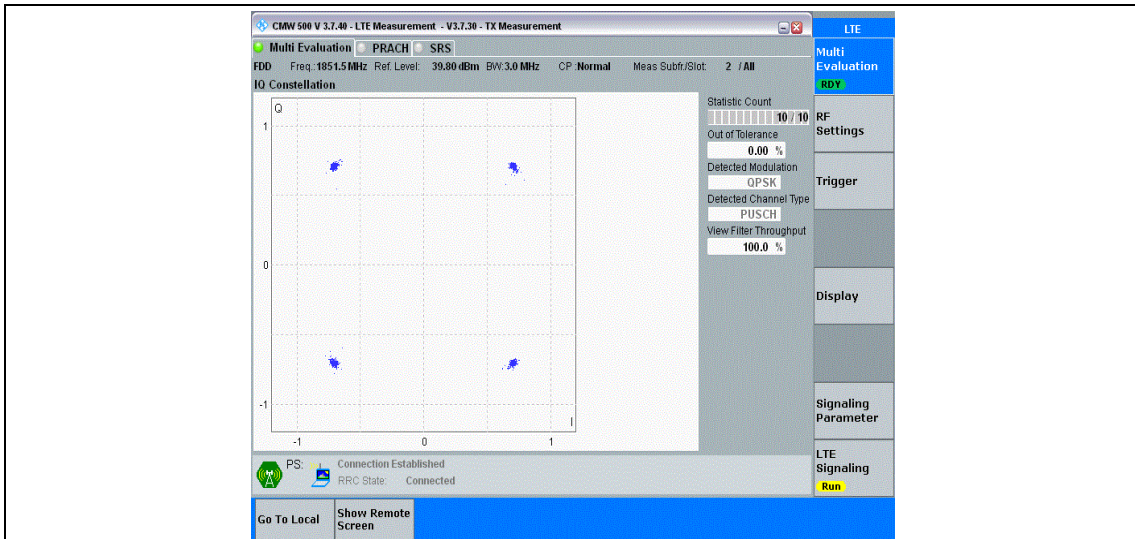

Test Graphs

Band25-1.4MHz-16QAM-26047-6RB#0

Band25-1.4MHz-16QAM-26365-6RB#0

Band25-1.4MHz-16QAM-26683-6RB#0

Band25-3MHz-QPSK-26055-15RB#0

Band25-3MHz-16QAM-26365-15RB#0

Band25-3MHz-16QAM-26675-15RB#0

Band25-5MHz-QPSK-26065-25RB#0