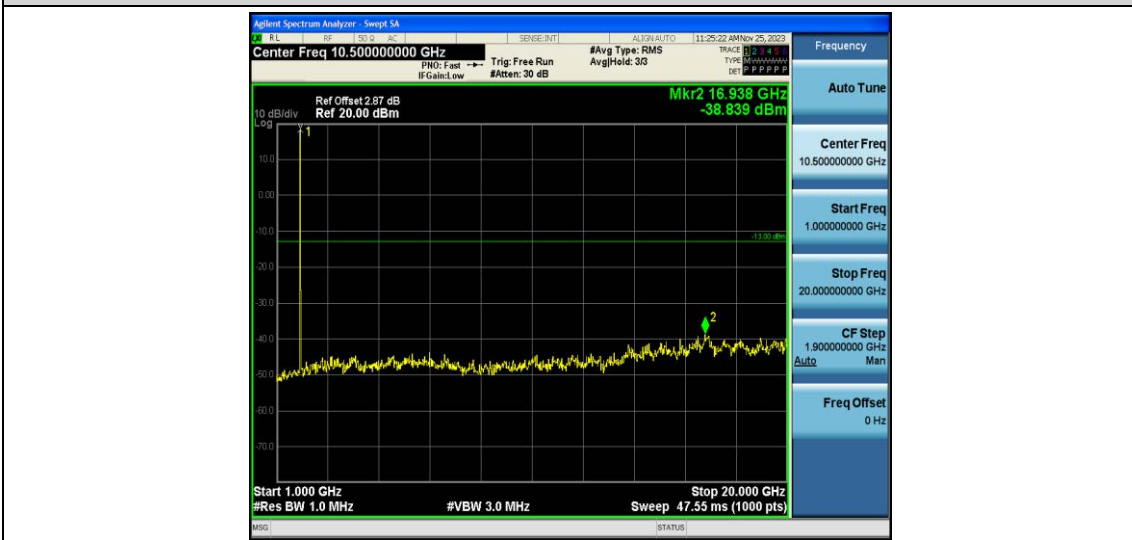

Band25-5MHz-16QAM-26365-1RB#0-Range1:30~1000MHz

Band25-5MHz-16QAM-26365-1RB#0-Range2:1000~2000MHz

Band25-5MHz-16QAM-26665-1RB#0-Range1:30~1000MHz

Band25-5MHz-16QAM-26665-1RB#0-Range2:1000~20000MHz

Band25-10MHz-QPSK-26090-1RB#0-Range1:30~1000MHz

Band25-10MHz-QPSK-26090-1RB#0-Range2:1000~20000MHz

Band25-10MHz-QPSK-26365-1RB#0-Range1:30~1000MHz

Band25-10MHz-QPSK-26365-1RB#0-Range2:1000~20000MHz

Band25-10MHz-QPSK-26640-1RB#0-Range1:30~1000MHz

Band25-10MHz-QPSK-26640-1RB#0-Range2:1000~20000MHz