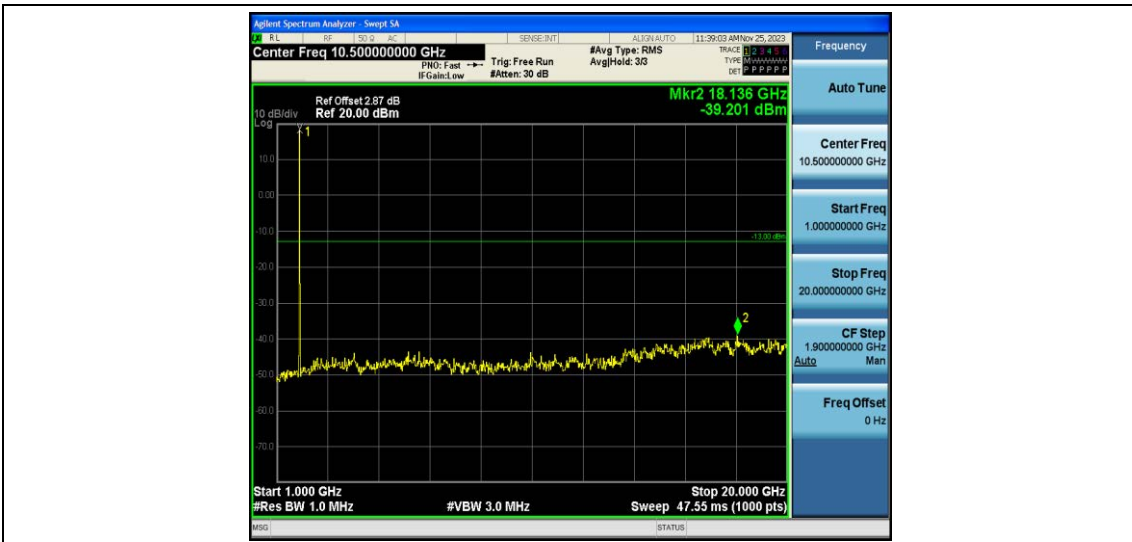

Band25-10MHz-QPSK-26090-1RB#0-Range2:1000~20000MHz