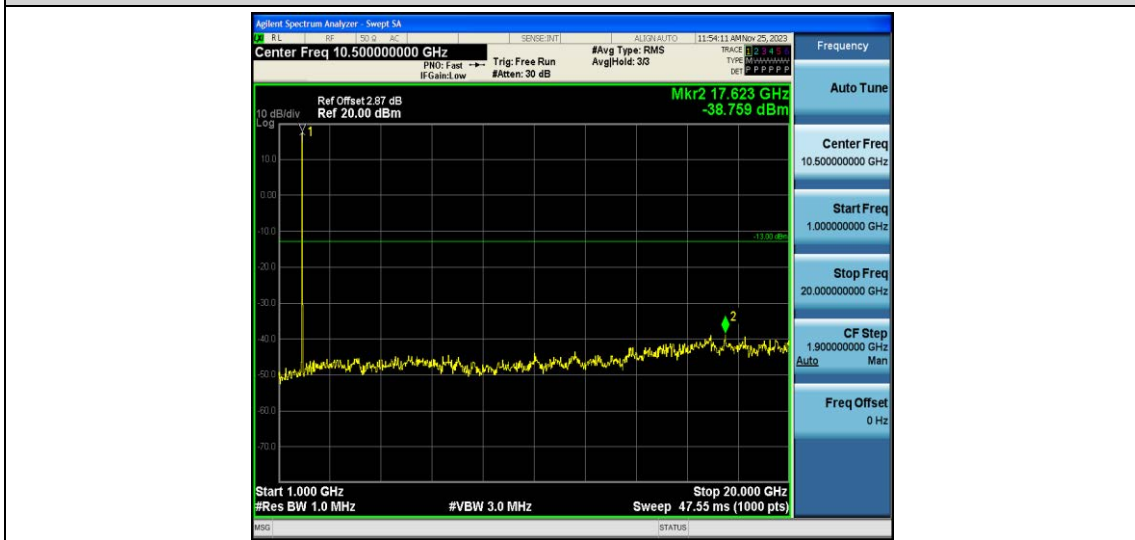

Band25-15MHz-16QAM-26365-1RB#0-Range2:1000~20000MHz