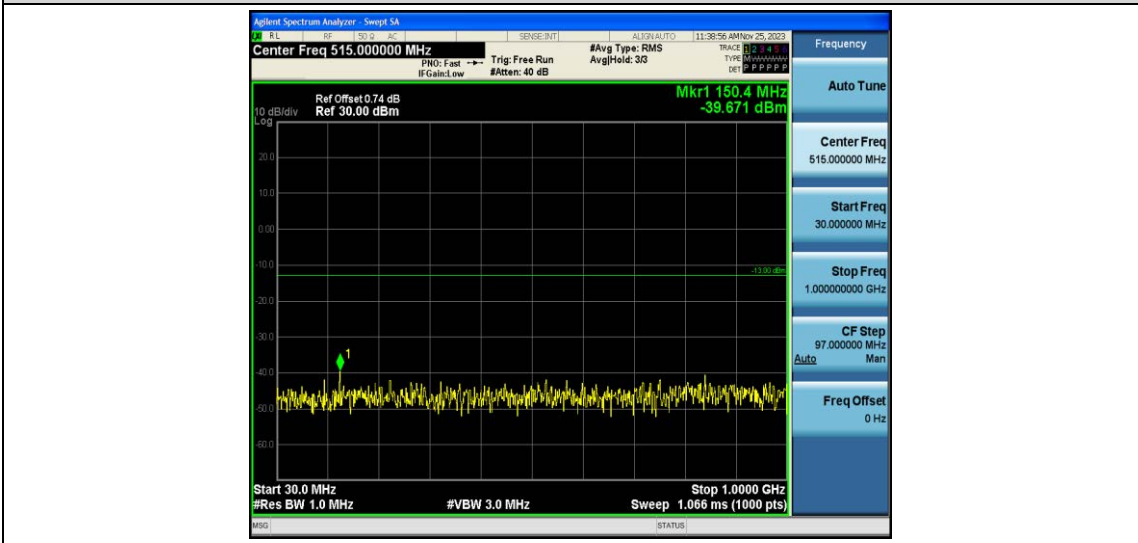

Band25-5MHz-16QAM-26365-1RB#0-Range1:30~1000MHz

Band25-5MHz-16QAM-26365-1RB#0-Range2:1000~2000MHz

Band25-5MHz-16QAM-26665-1RB#0-Range1:30~1000MHz

Band25-5MHz-16QAM-26665-1RB#0-Range2:1000~20000MHz

Band25-10MHz-QPSK-26090-1RB#0-Range1:30~1000MHz

Band25-10MHz-QPSK-26090-1RB#0-Range2:1000~20000MHz

Band25-10MHz-QPSK-26365-1RB#0-Range1:30~1000MHz

Band25-10MHz-QPSK-26365-1RB#0-Range2:1000~20000MHz

Band25-10MHz-QPSK-26640-1RB#0-Range1:30~1000MHz

Band25-10MHz-QPSK-26640-1RB#0-Range2:1000~20000MHz