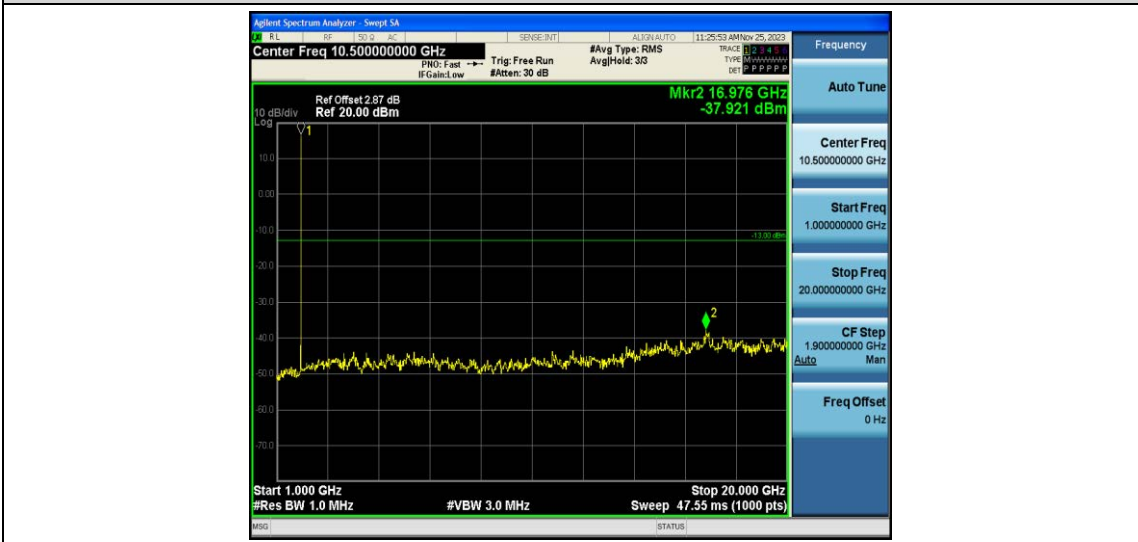

Band25-5MHz-16QAM-26365-1RB#0-Range1:30~1000MHz

Band25-5MHz-16QAM-26365-1RB#0-Range2:1000~2000MHz

Band25-5MHz-16QAM-26665-1RB#0-Range1:30~1000MHz

Band25-5MHz-16QAM-26665-1RB#0-Range2:1000~20000MHz

Band25-10MHz-QPSK-26090-1RB#0-Range1:30~1000MHz

Band25-10MHz-QPSK-26090-1RB#0-Range2:1000~20000MHz

Band25-10MHz-QPSK-26365-1RB#0-Range1:30~1000MHz

Band25-10MHz-QPSK-26365-1RB#0-Range2:1000~20000MHz

Band25-10MHz-QPSK-26640-1RB#0-Range1:30~1000MHz

Band25-10MHz-QPSK-26640-1RB#0-Range2:1000~20000MHz