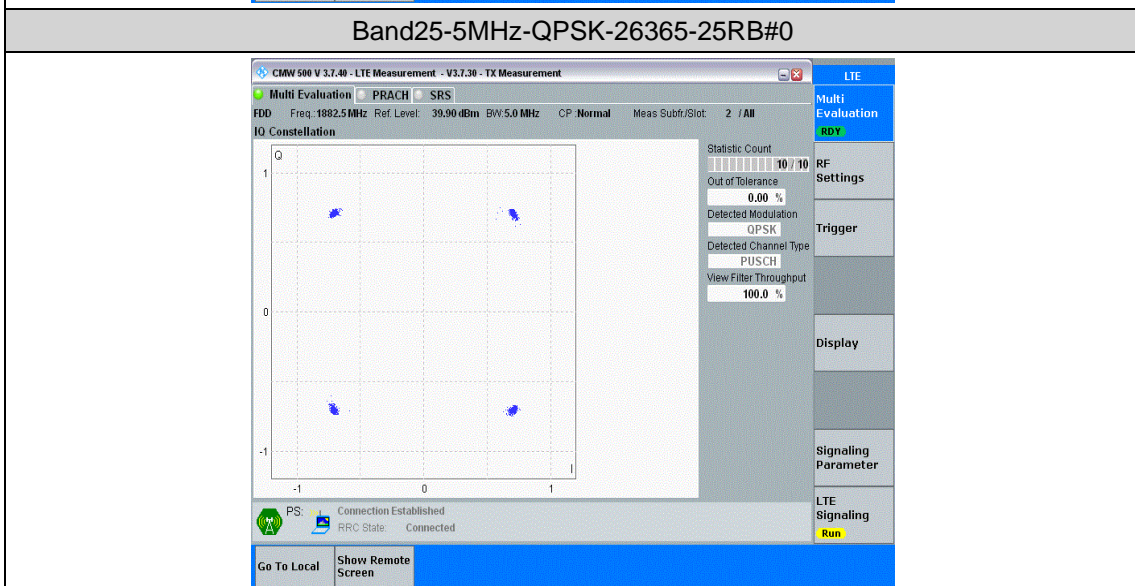

Test Graphs

Band25-1.4MHz-16QAM-26047-6RB#0

Band25-1.4MHz-16QAM-26365-6RB#0

Band25-1.4MHz-16QAM-26683-6RB#0

Band25-3MHz-QPSK-26055-15RB#0

Band25-3MHz-16QAM-26365-15RB#0

Band25-3MHz-16QAM-26675-15RB#0

Band25-5MHz-QPSK-26065-25RB#0