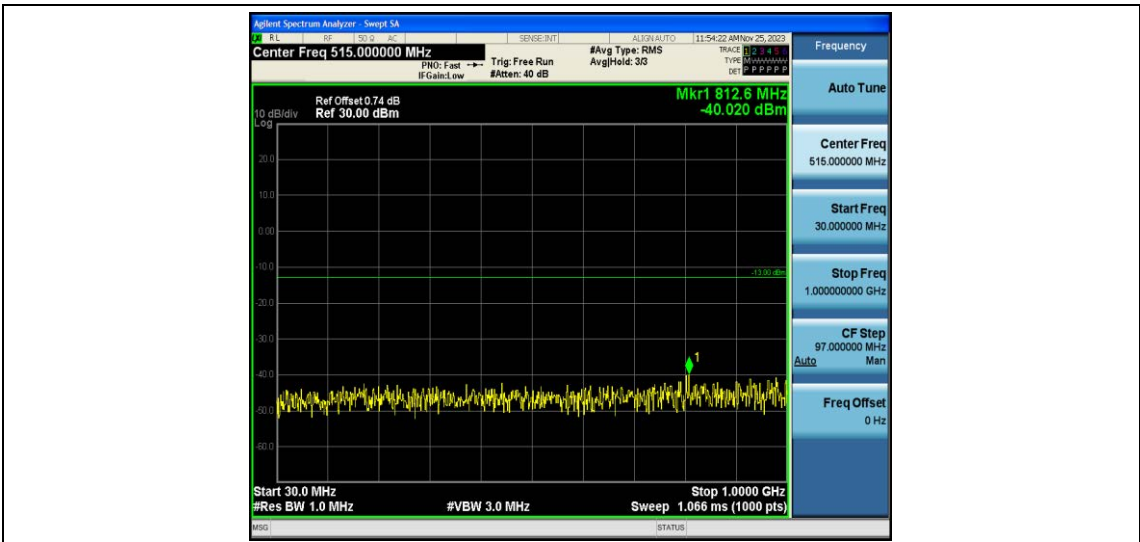

Band25-15MHz-QPSK-26615-1RB#0-Range1:30~1000MHz