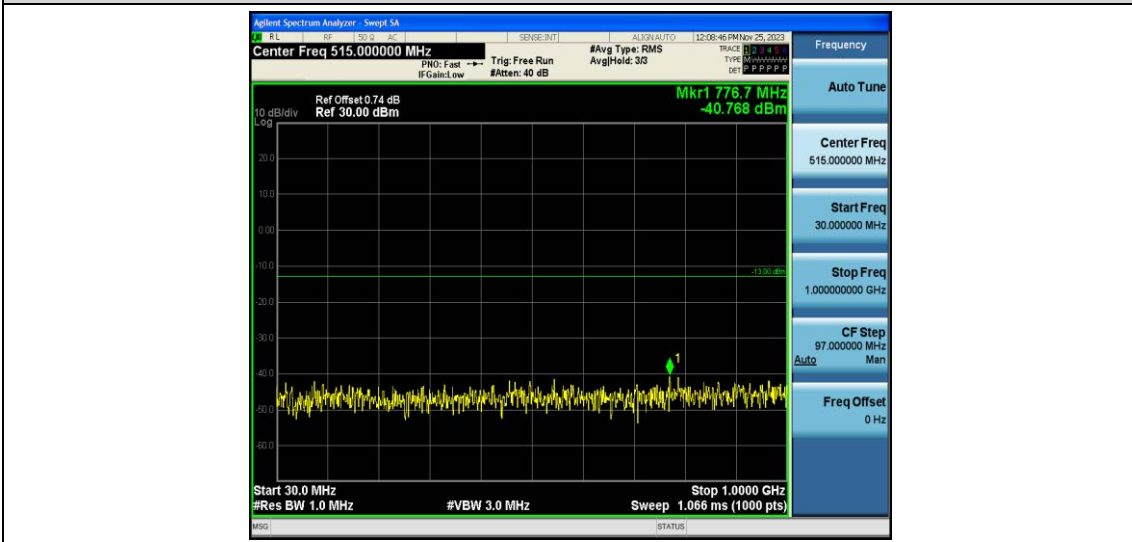

Band25-20MHz-16QAM-26365-1RB#0-Range1:30~1000MHz