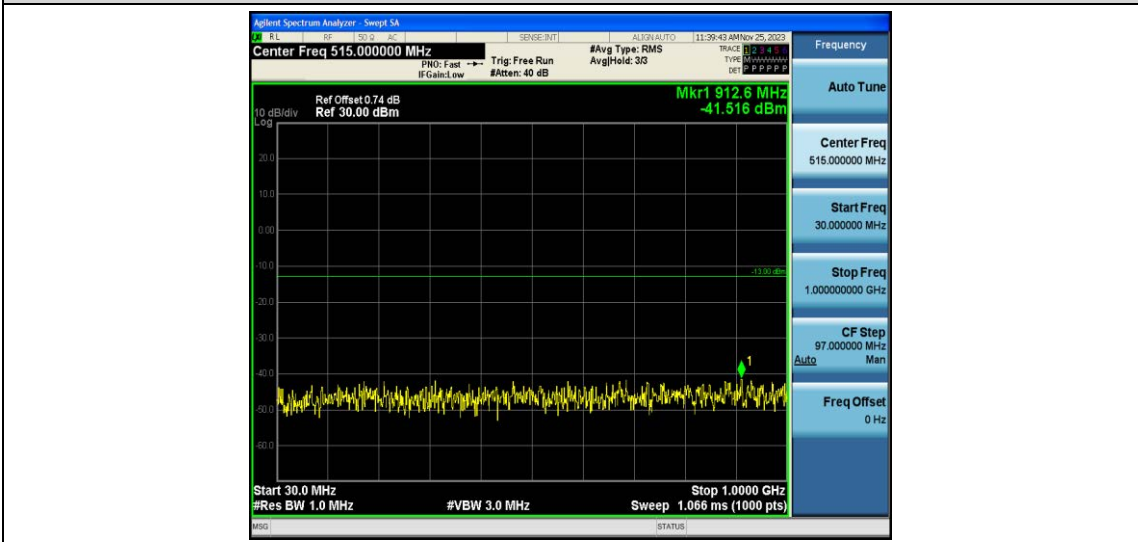

Band25-10MHz-16QAM-26365-1RB#0-Range1:30~1000MHz