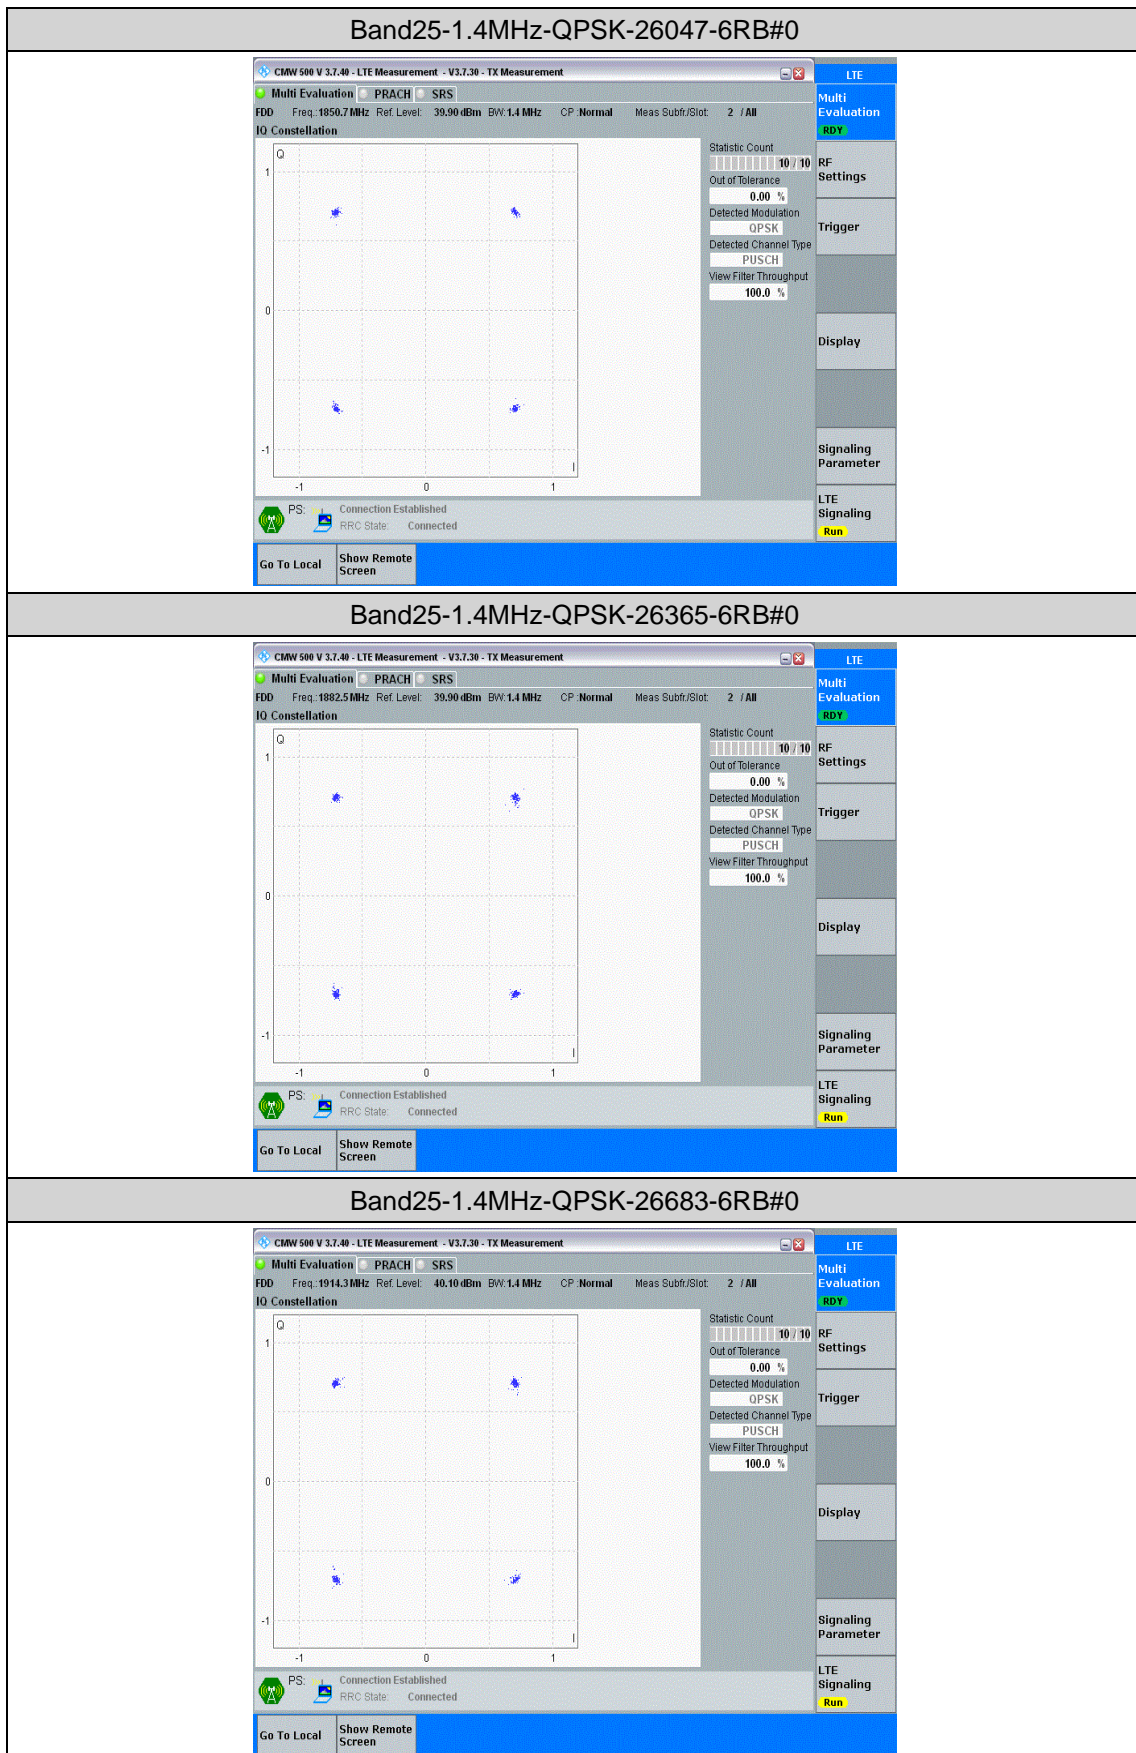

Test Graphs