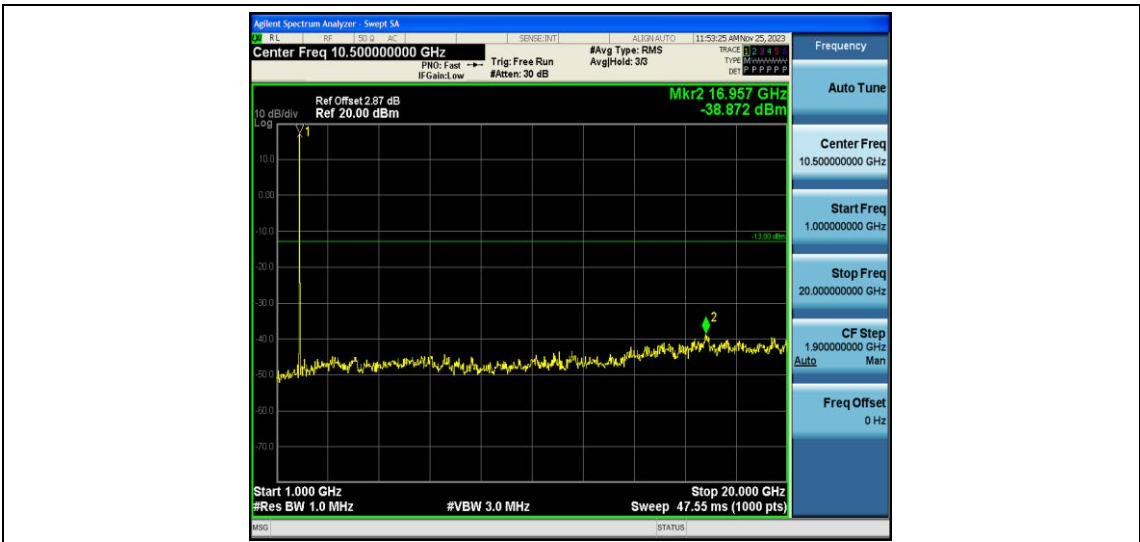

Band25-15MHz-QPSK-26115-1RB#0-Range2: 1000~20000MHz