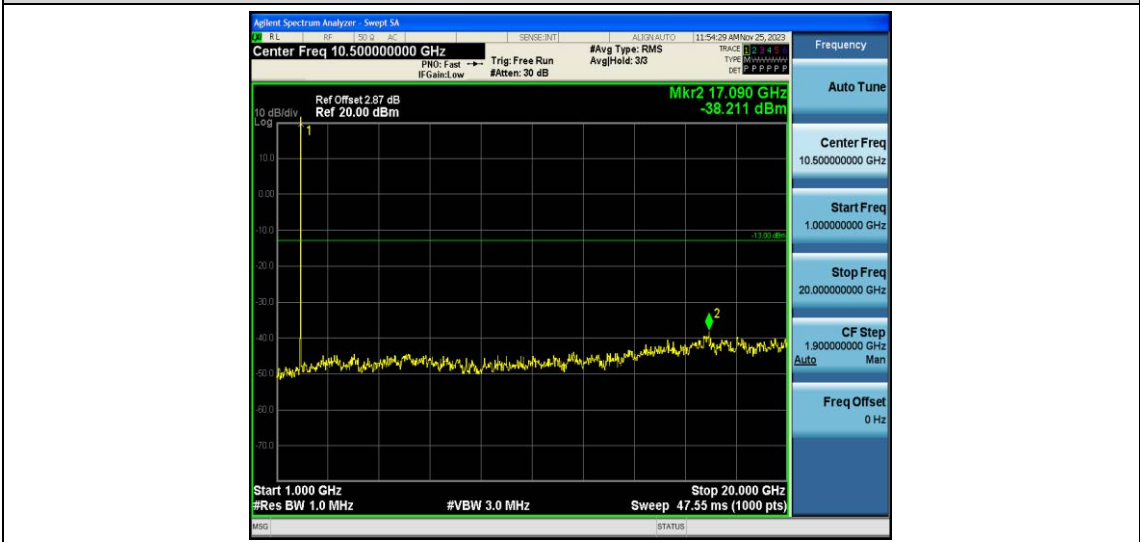

Band25-15MHz-QPSK-26615-1RB#0-Range2:1000~20000MHz