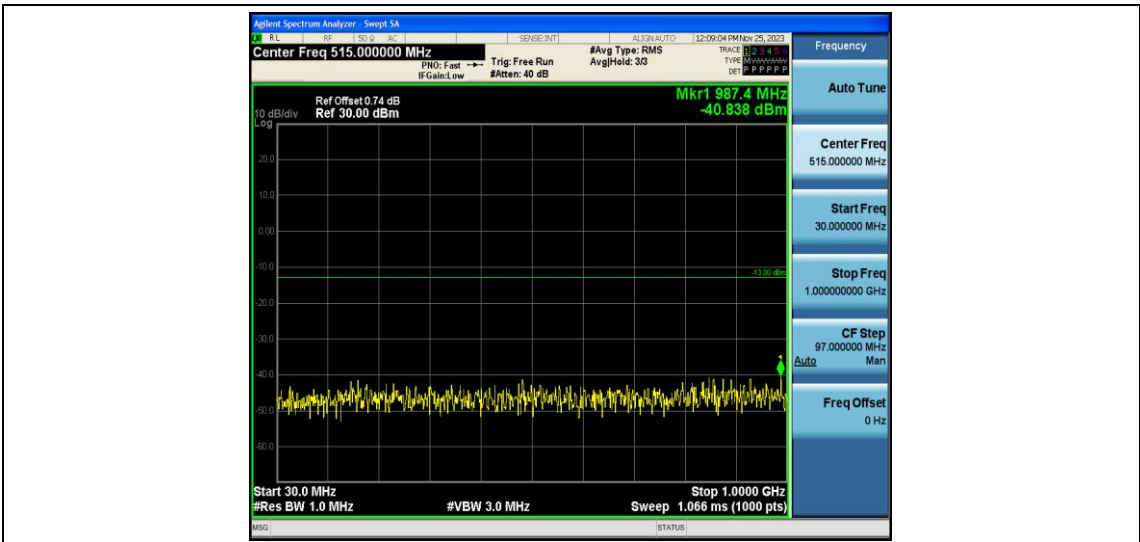

Band25-20MHz-QPSK-26590-1RB#0-Range1:30~1000MHz