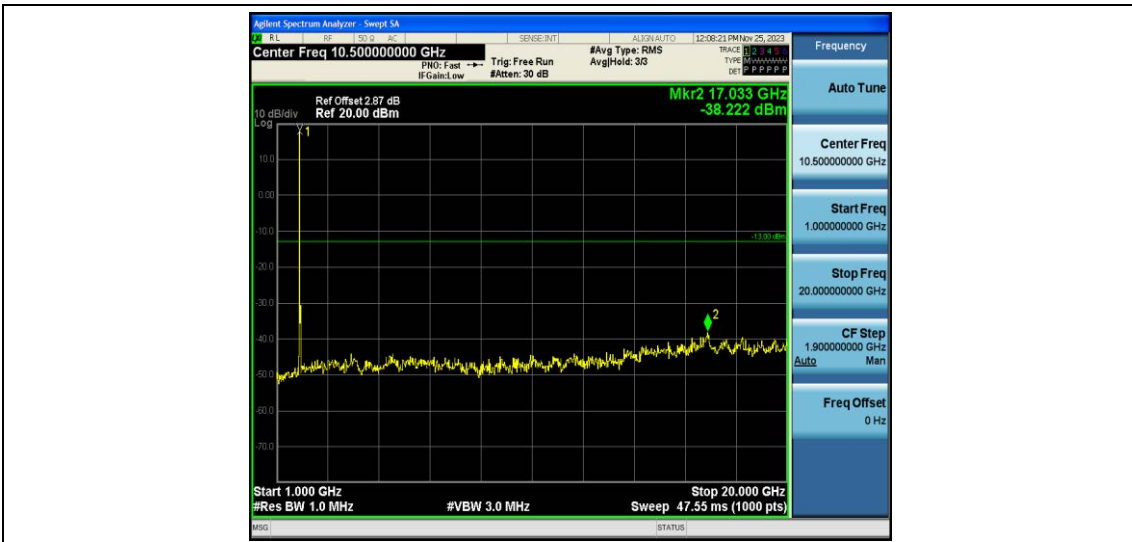

Band25-20MHz-16QAM-26140-1RB#0-Range2:1000~20000MHz