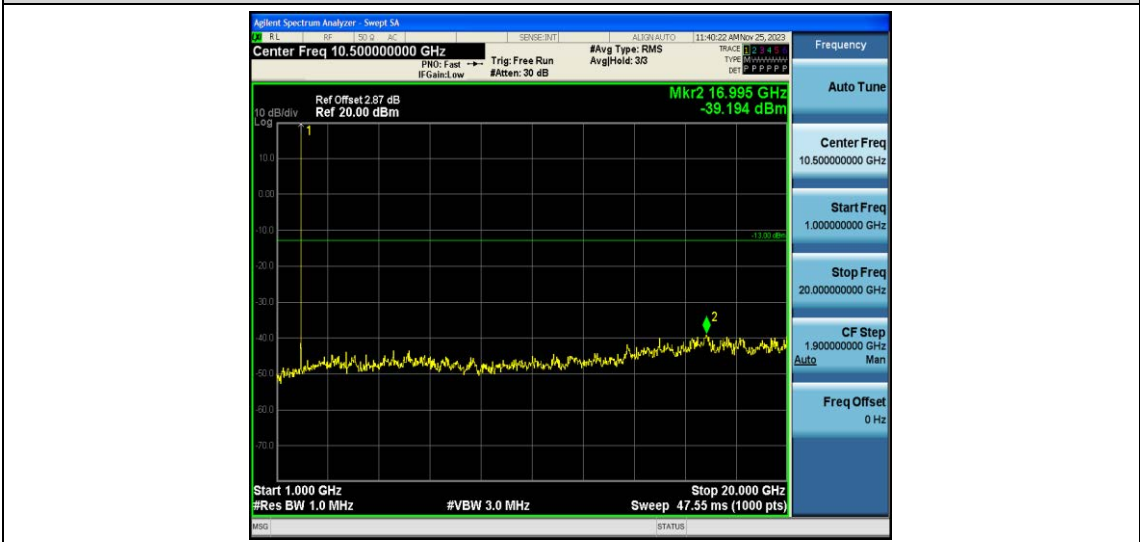

Band25-10MHz-16QAM-26640-1RB#0-Range2: 1000~20000MHz