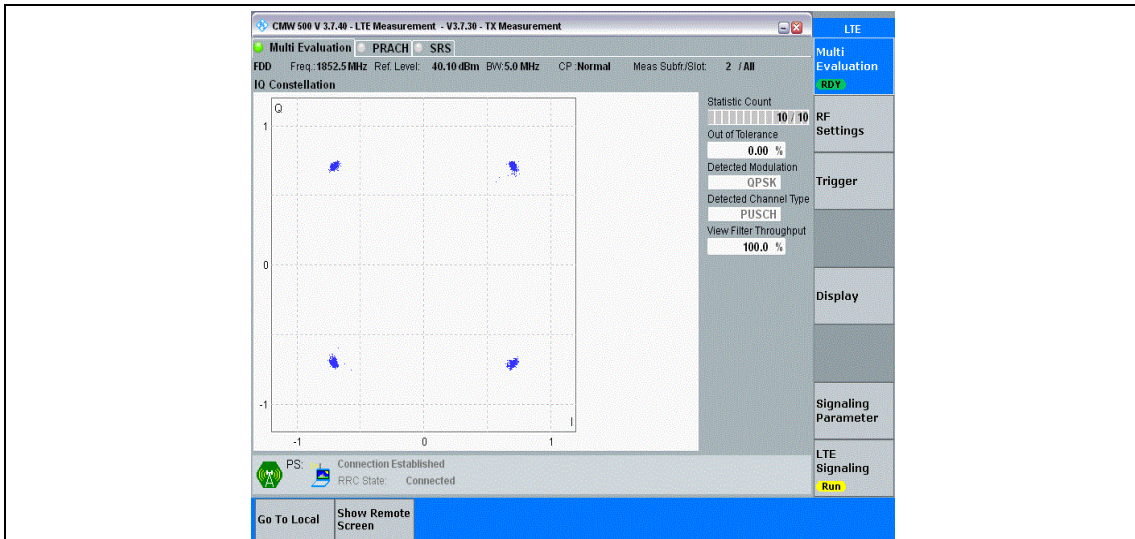

Test Graphs

Band25-1.4MHz-16QAM-26047-6RB#0

Band25-1.4MHz-16QAM-26365-6RB#0

Band25-1.4MHz-16QAM-26683-6RB#0

Band25-3MHz-QPSK-26055-15RB#0

Band25-3MHz-16QAM-26365-15RB#0

Band25-3MHz-16QAM-26675-15RB#0

Band25-5MHz-QPSK-26065-25RB#0