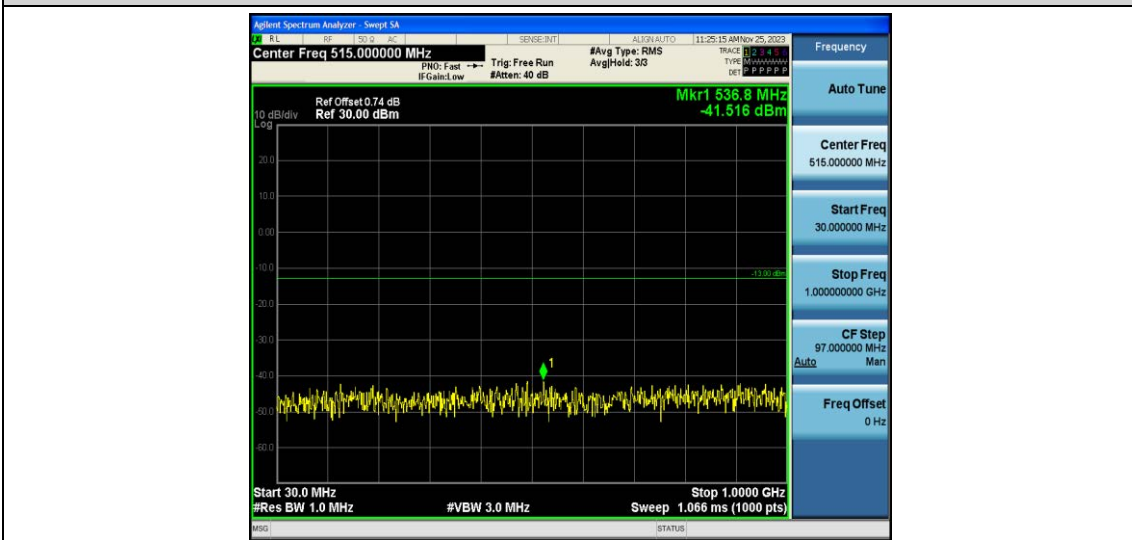

Band25-5MHz-16QAM-26365-1RB#0-Range1:30~1000MHz

Band25-5MHz-16QAM-26365-1RB#0-Range2:1000~2000MHz

Band25-5MHz-16QAM-26665-1RB#0-Range1:30~1000MHz

Band25-5MHz-16QAM-26665-1RB#0-Range2:1000~20000MHz

Band25-10MHz-QPSK-26090-1RB#0-Range1:30~1000MHz

Band25-10MHz-QPSK-26090-1RB#0-Range2:1000~20000MHz

Band25-10MHz-QPSK-26365-1RB#0-Range1:30~1000MHz

Band25-10MHz-QPSK-26365-1RB#0-Range2:1000~20000MHz

Band25-10MHz-QPSK-26640-1RB#0-Range1:30~1000MHz

Band25-10MHz-QPSK-26640-1RB#0-Range2:1000~20000MHz