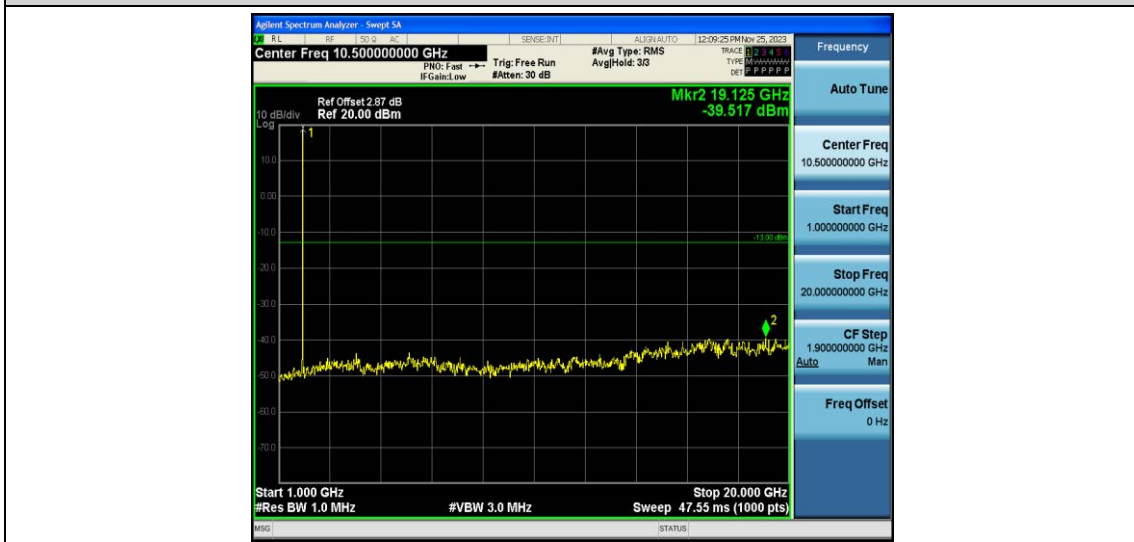

Band25-20MHz-16QAM-26140-1RB#0-Range2:1000~20000MHz

Band25-20MHz-16QAM-26365-1RB#0-Range1:30~1000MHz

Band25-20MHz-16QAM-26365-1RB#0-Range2:1000~20000MHz

Band25-20MHz-16QAM-26590-1RB#0-Range1:30~1000MHz

Band25-20MHz-16QAM-26590-1RB#0-Range2: 1000~20000MHz