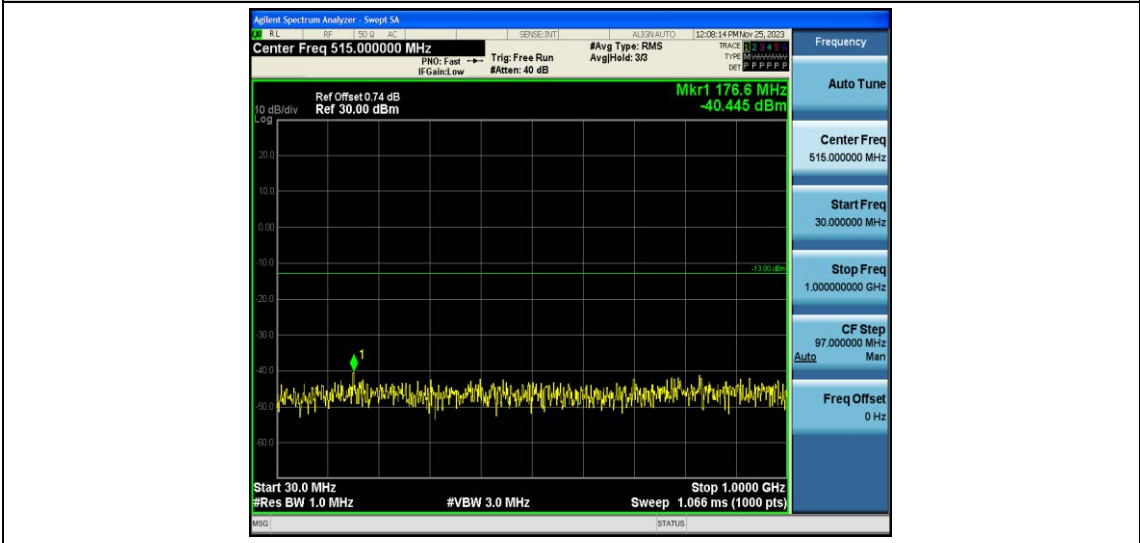

Band25-20MHz-QPSK-26365-1RB#0-Range1:30~1000MHz

Band25-20MHz-QPSK-26365-1RB#0-Range2:1000~20000MHz

Band25-20MHz-QPSK-26590-1RB#0-Range1:30~1000MHz

Band25-20MHz-QPSK-26590-1RB#0-Range2:1000~20000MHz

Band25-20MHz-16QAM-26140-1RB#0-Range1:30~1000MHz