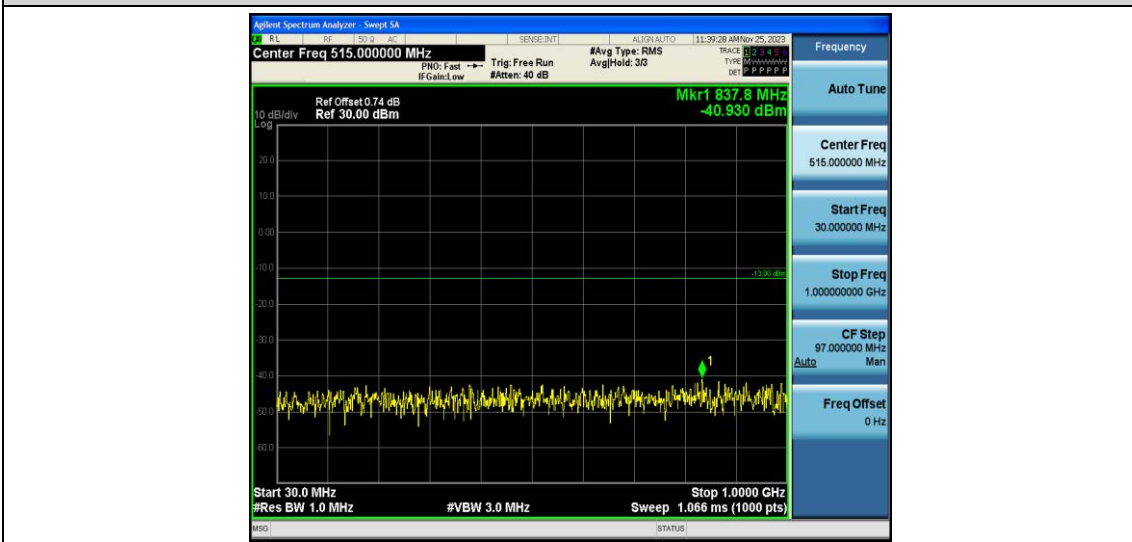

Band25-10MHz-QPSK-26365-1RB#0-Range1:30~1000MHz