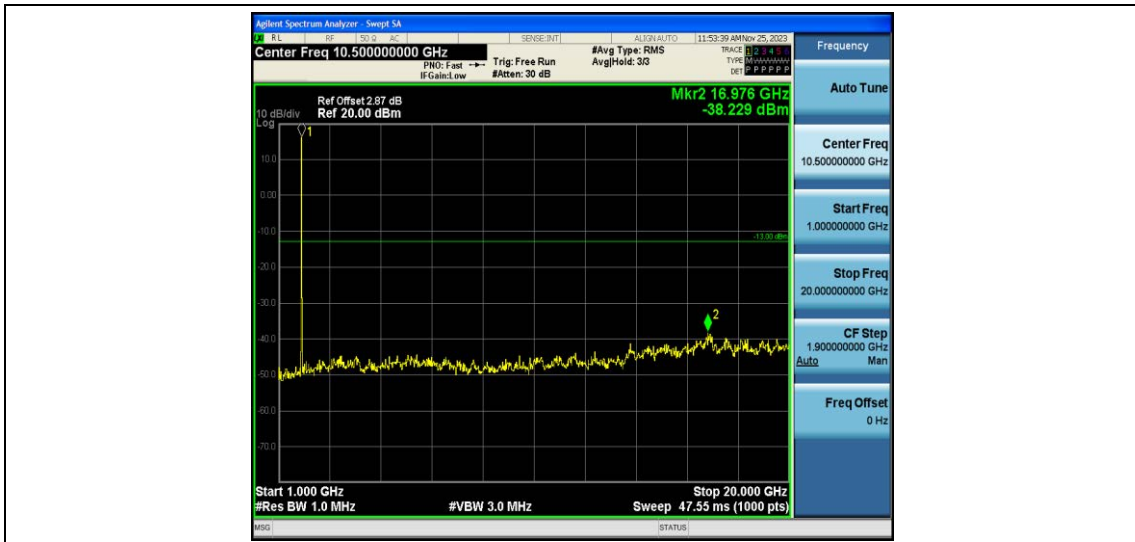

Band25-15MHz-QPSK-26615-1RB#0-Range1:30~1000MHz

Band25-15MHz-QPSK-26615-1RB#0-Range2:1000~20000MHz

Band25-15MHz-16QAM-26115-1RB#0-Range1:30~1000MHz

Band25-15MHz-16QAM-26115-1RB#0-Range2:1000~20000MHz

Band25-15MHz-16QAM-26365-1RB#0-Range1:30~1000MHz