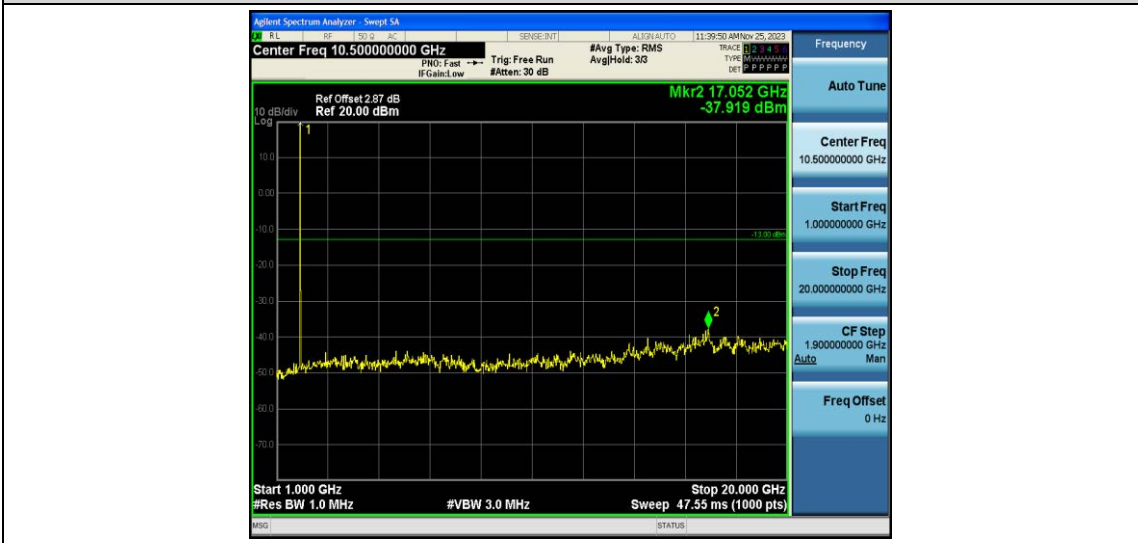

Band25-10MHz-16QAM-26090-1RB#0-Range1:30~1000MHz

Band25-10MHz-16QAM-26090-1RB#0-Range2:1000~20000MHz

Band25-10MHz-16QAM-26365-1RB#0-Range1:30~1000MHz

Band25-10MHz-16QAM-26365-1RB#0-Range2:1000~20000MHz

Band25-10MHz-16QAM-26640-1RB#0-Range1:30~1000MHz