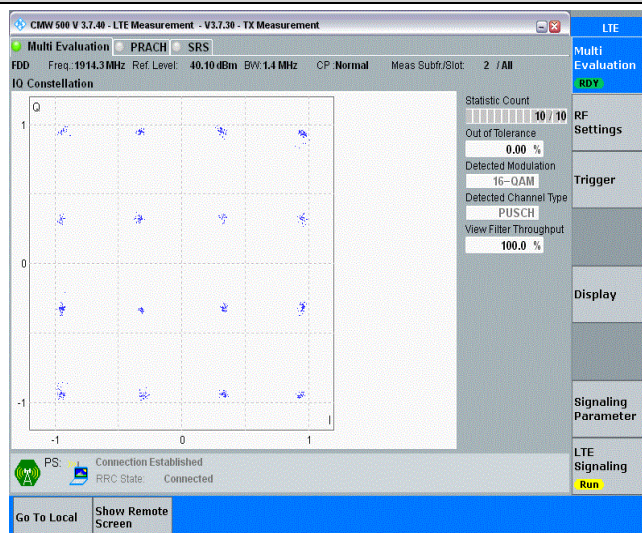

Test Graphs

Band25-1.4MHz-16QAM-26047-6RB#0

Band25-1.4MHz-16QAM-26365-6RB#0

Band25-1.4MHz-16QAM-26683-6RB#0

Band25-3MHz-QPSK-26055-15RB#0

Band25-3MHz-16QAM-26365-15RB#0

Band25-3MHz-16QAM-26675-15RB#0

Band25-5MHz-QPSK-26065-25RB#0