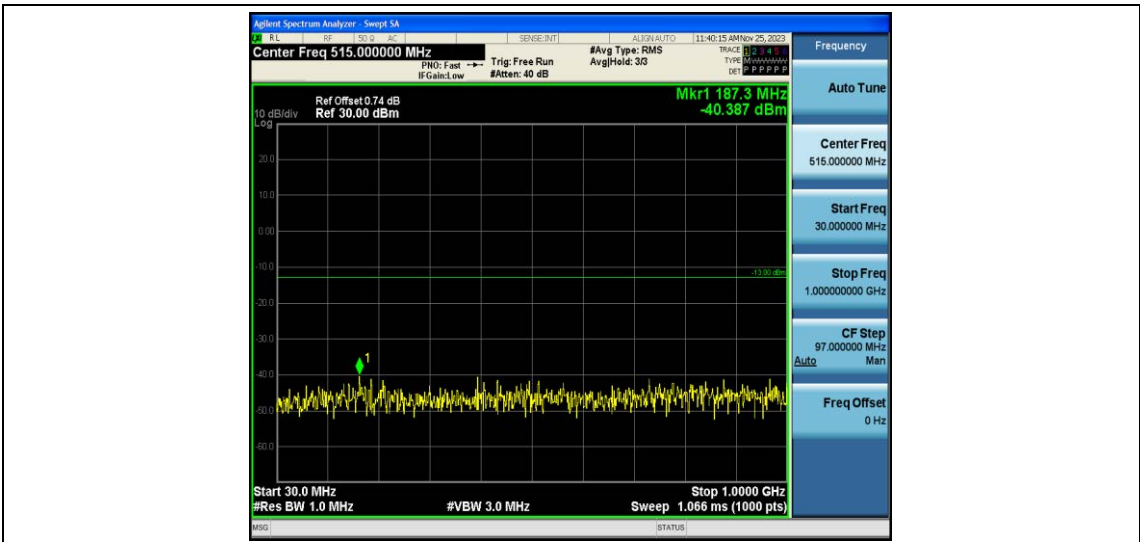

Band25-10MHz-16QAM-26090-1RB#0-Range1:30~1000MHz

Band25-10MHz-16QAM-26090-1RB#0-Range2:1000~20000MHz

Band25-10MHz-16QAM-26365-1RB#0-Range1:30~1000MHz

Band25-10MHz-16QAM-26365-1RB#0-Range2:1000~20000MHz

Band25-10MHz-16QAM-26640-1RB#0-Range1:30~1000MHz