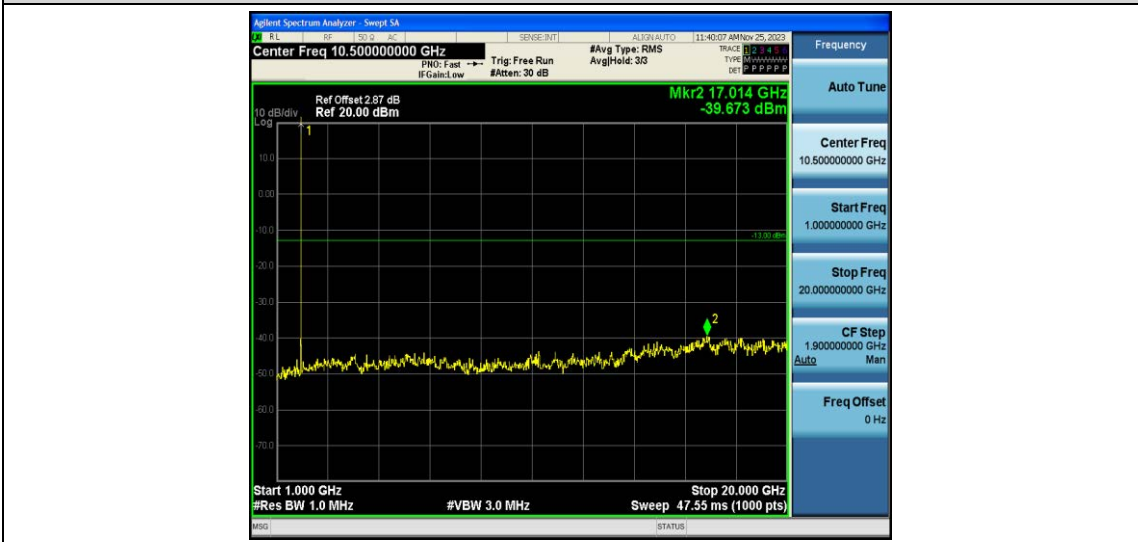

Band25-10MHz-QPSK-26090-1RB#0-Range2:1000~20000MHz

Band25-10MHz-QPSK-26365-1RB#0-Range1:30~1000MHz

Band25-10MHz-QPSK-26365-1RB#0-Range2:1000~20000MHz

Band25-10MHz-QPSK-26640-1RB#0-Range1:30~1000MHz

Band25-10MHz-QPSK-26640-1RB#0-Range2:1000~20000MHz