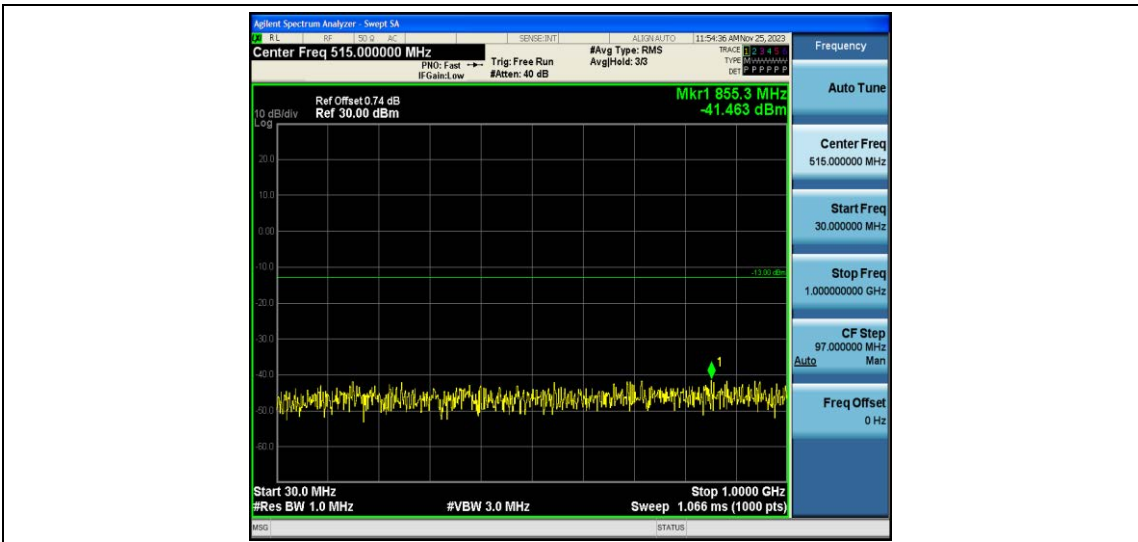

Band25-15MHz-16QAM-26615-1RB#0-Range1:30~1000MHz