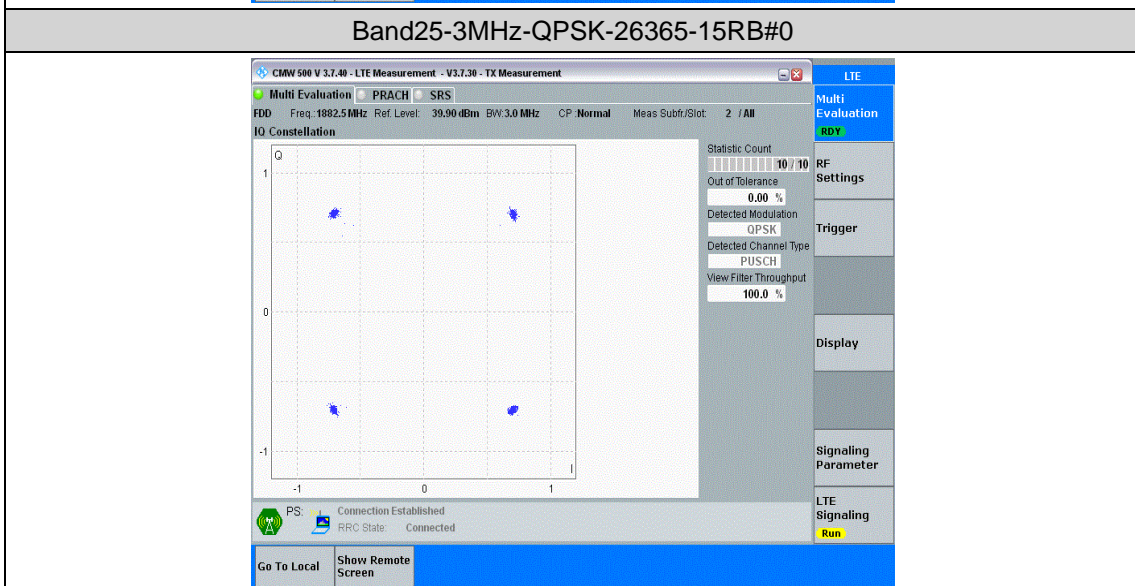

Test Graphs

Band25-1.4MHz-16QAM-26047-6RB#0

Band25-1.4MHz-16QAM-26365-6RB#0

Band25-1.4MHz-16QAM-26683-6RB#0

Band25-3MHz-QPSK-26055-15RB#0

Band25-3MHz-16QAM-26365-15RB#0

Band25-3MHz-16QAM-26675-15RB#0

Band25-5MHz-QPSK-26065-25RB#0