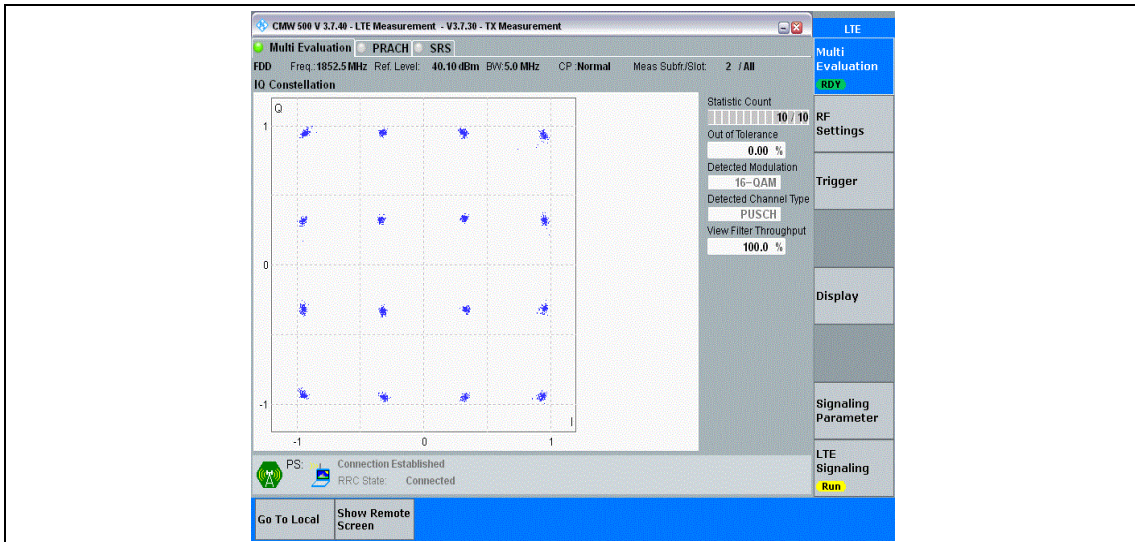

Test Graphs

Band25-1.4MHz-16QAM-26047-6RB#0

Band25-1.4MHz-16QAM-26365-6RB#0

Band25-1.4MHz-16QAM-26683-6RB#0

Band25-3MHz-QPSK-26055-15RB#0

Band25-3MHz-16QAM-26365-15RB#0

Band25-3MHz-16QAM-26675-15RB#0

Band25-5MHz-QPSK-26065-25RB#0