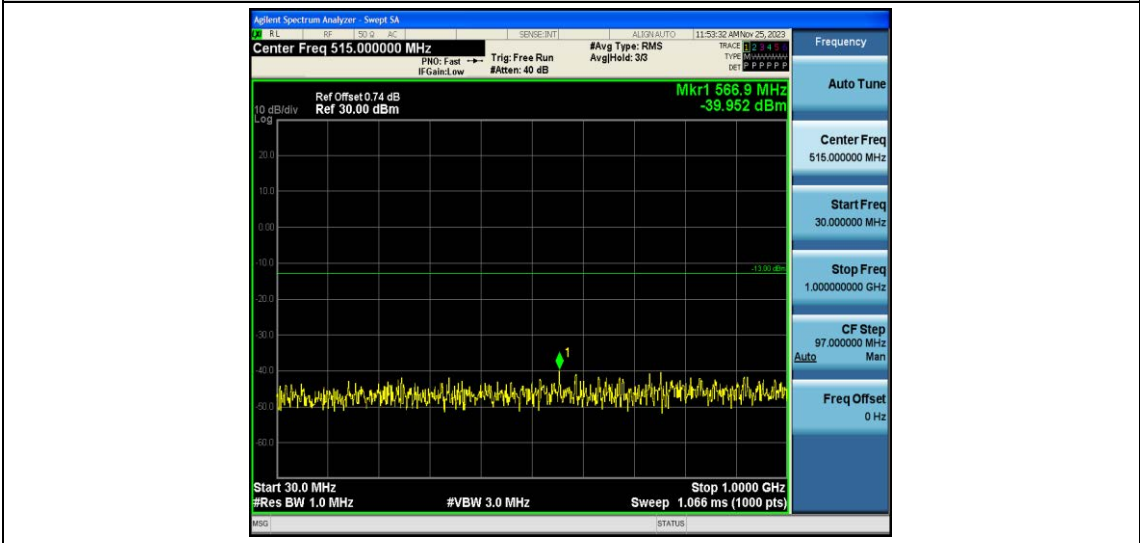

Band25-15MHz-16QAM-26115-1RB#0-Range1:30~1000MHz