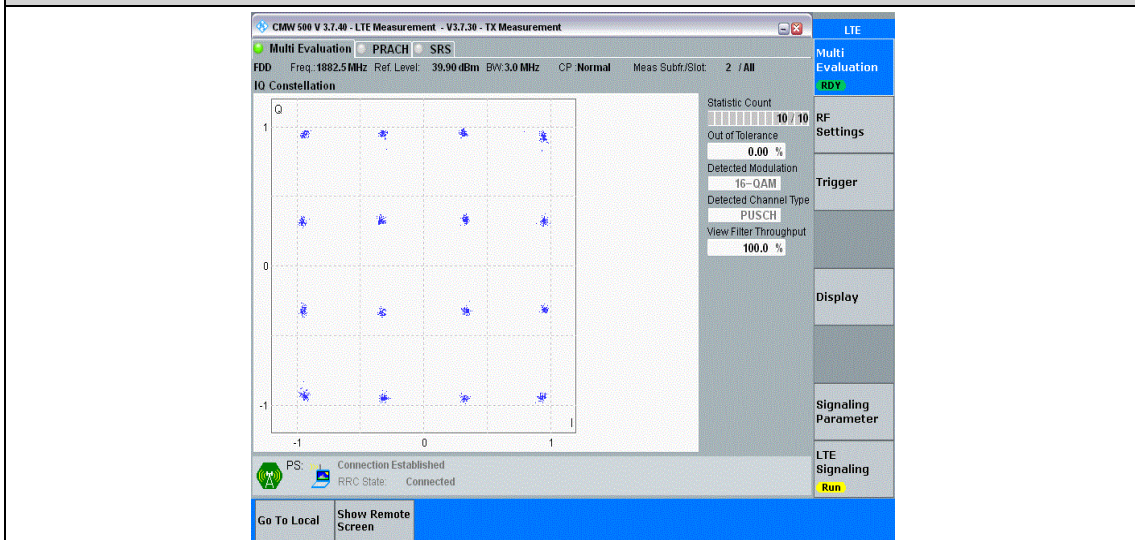

Test Graphs

Band25-1.4MHz-16QAM-26047-6RB#0

Band25-1.4MHz-16QAM-26365-6RB#0

Band25-1.4MHz-16QAM-26683-6RB#0

Band25-3MHz-QPSK-26055-15RB#0

Band25-3MHz-16QAM-26365-15RB#0

Band25-3MHz-16QAM-26675-15RB#0

Band25-5MHz-QPSK-26065-25RB#0