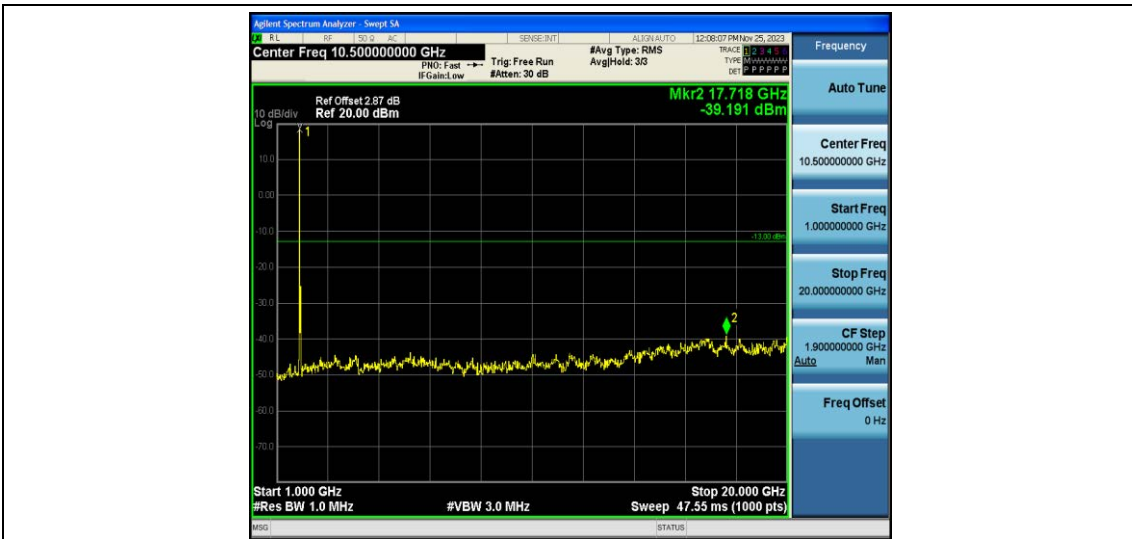

Band25-15MHz-16QAM-26365-1RB#0-Range2:1000~20000MHz

Band25-15MHz-16QAM-26615-1RB#0-Range1:30~1000MHz

Band25-15MHz-16QAM-26615-1RB#0-Range2: 1000~20000MHz

Band25-20MHz-QPSK-26140-1RB#0-Range1:30~1000MHz

Band25-20MHz-QPSK-26140-1RB#0-Range2: 1000~20000MHz