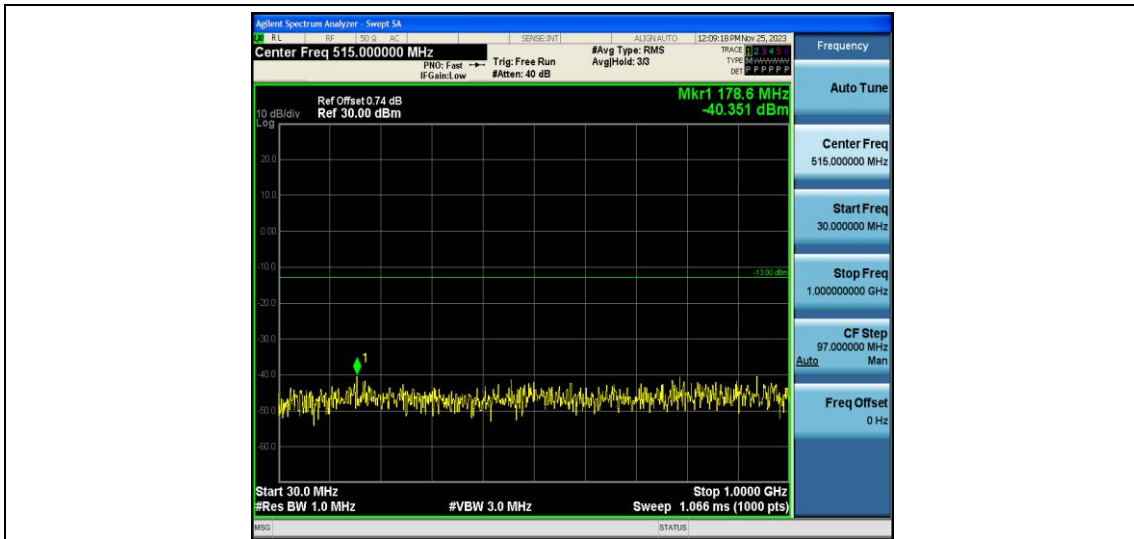

Band25-20MHz-16QAM-26140-1RB#0-Range2:1000~20000MHz

Band25-20MHz-16QAM-26365-1RB#0-Range1:30~1000MHz

Band25-20MHz-16QAM-26365-1RB#0-Range2:1000~20000MHz

Band25-20MHz-16QAM-26590-1RB#0-Range1:30~1000MHz

Band25-20MHz-16QAM-26590-1RB#0-Range2: 1000~20000MHz