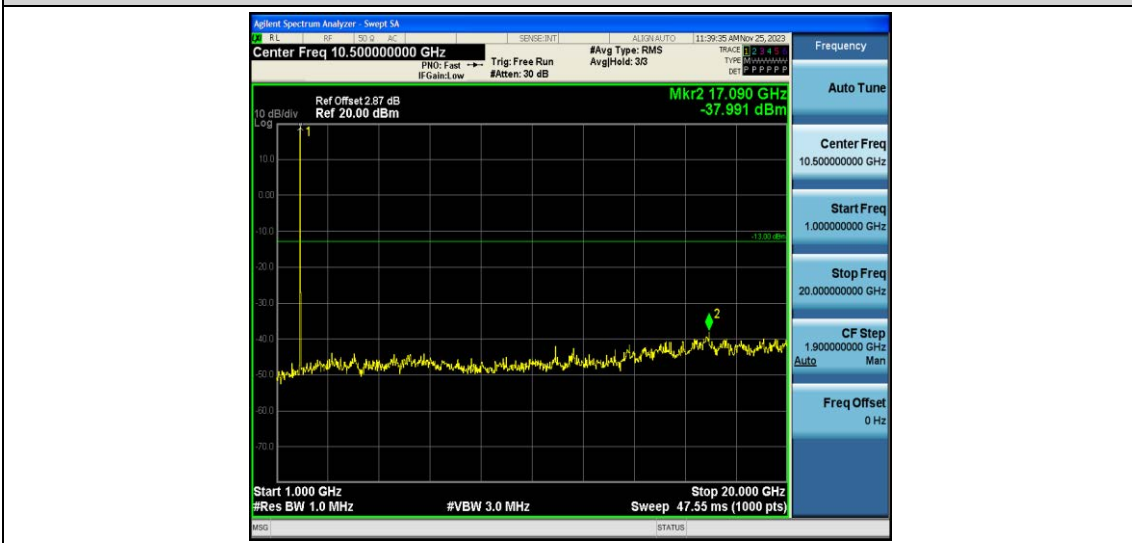

Band25-5MHz-16QAM-26365-1RB#0-Range1:30~1000MHz

Band25-5MHz-16QAM-26365-1RB#0-Range2:1000~2000MHz

Band25-5MHz-16QAM-26665-1RB#0-Range1:30~1000MHz

Band25-5MHz-16QAM-26665-1RB#0-Range2:1000~20000MHz

Band25-10MHz-QPSK-26090-1RB#0-Range1:30~1000MHz

Band25-10MHz-QPSK-26090-1RB#0-Range2:1000~20000MHz

Band25-10MHz-QPSK-26365-1RB#0-Range1:30~1000MHz

Band25-10MHz-QPSK-26365-1RB#0-Range2:1000~20000MHz

Band25-10MHz-QPSK-26640-1RB#0-Range1:30~1000MHz

Band25-10MHz-QPSK-26640-1RB#0-Range2:1000~20000MHz