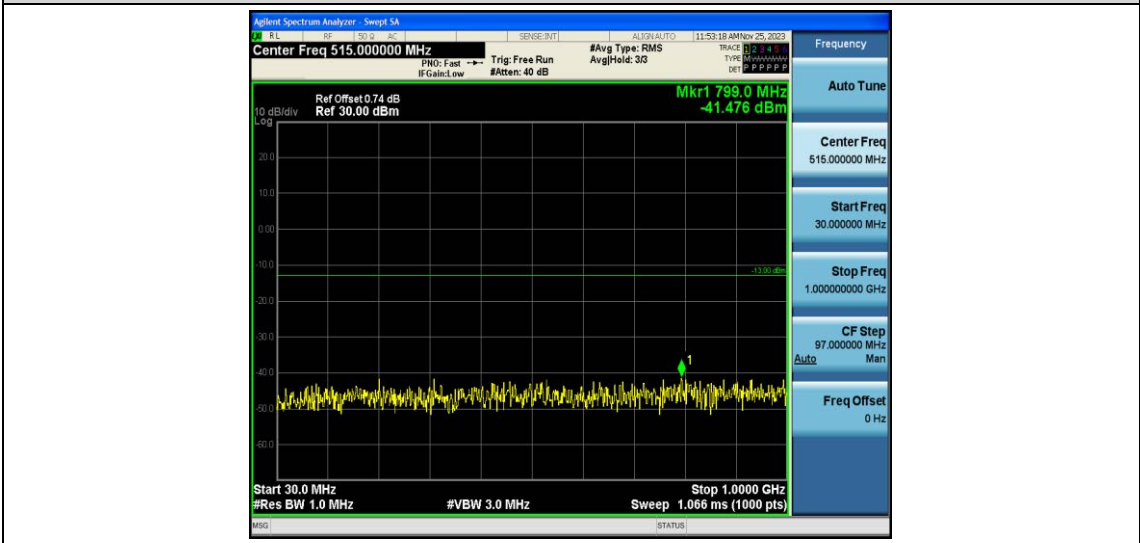

Band25-15MHz-QPSK-26115-1RB#0-Range1:30~1000MHz