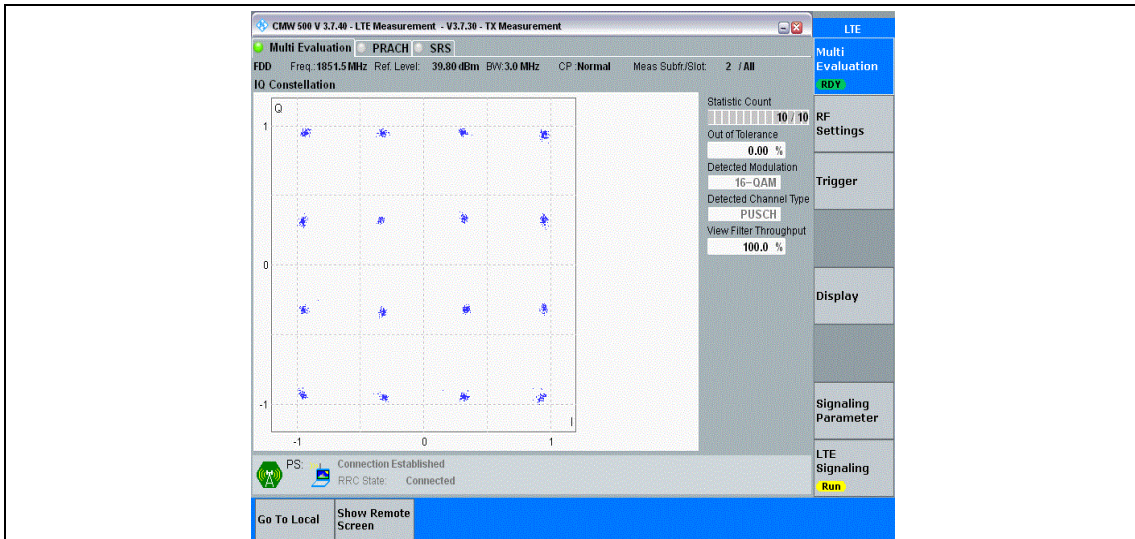

Test Graphs

Band25-1.4MHz-16QAM-26047-6RB#0

Band25-1.4MHz-16QAM-26365-6RB#0

Band25-1.4MHz-16QAM-26683-6RB#0

Band25-3MHz-QPSK-26055-15RB#0

Band25-3MHz-16QAM-26365-15RB#0

Band25-3MHz-16QAM-26675-15RB#0

Band25-5MHz-QPSK-26065-25RB#0