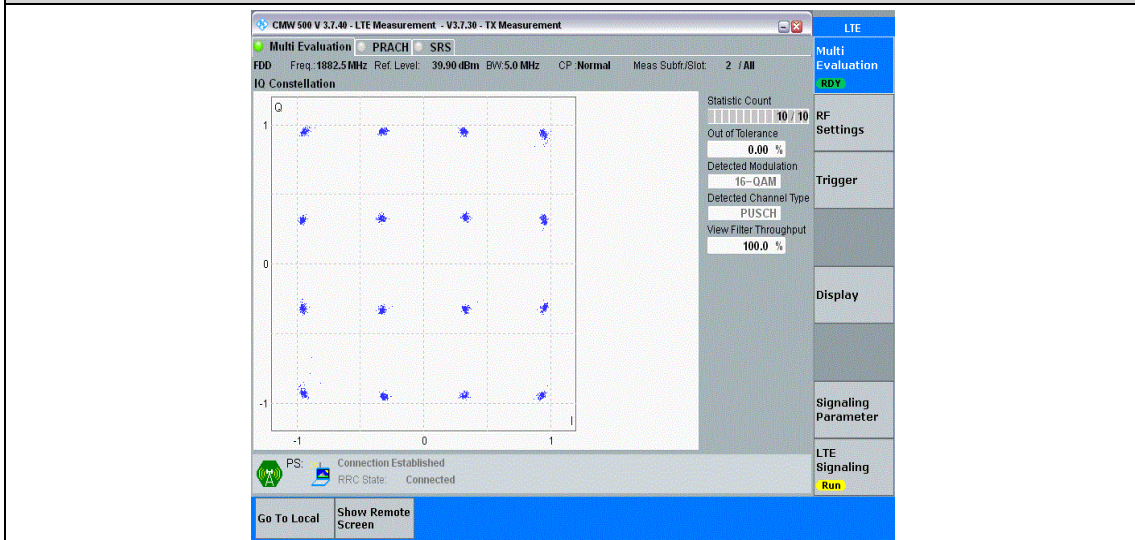

Band25-5MHz-16QAM-26365-25RB#0