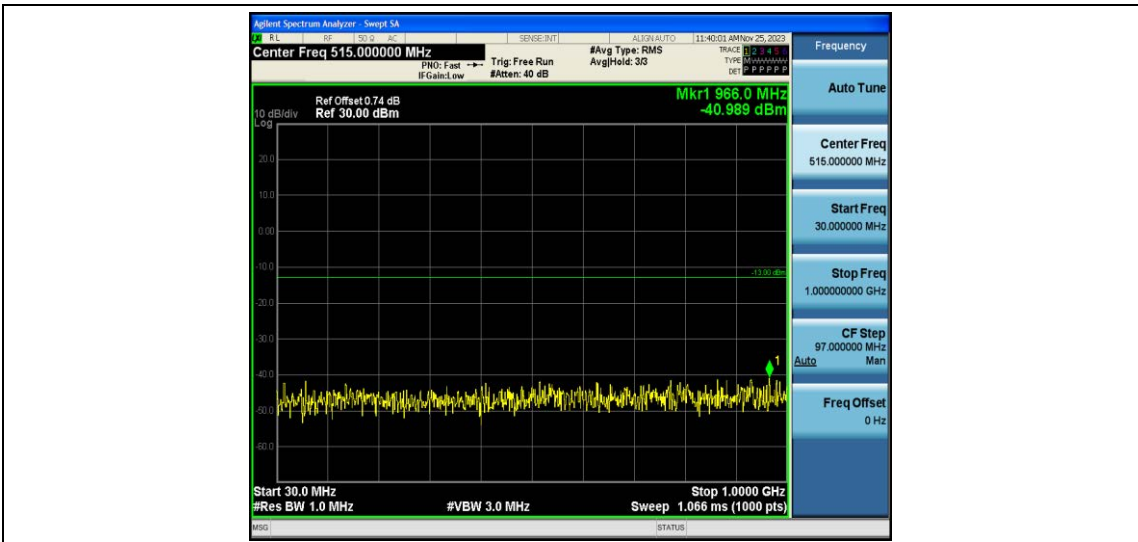

Band25-10MHz-QPSK-26090-1RB#0-Range2:1000~20000MHz

Band25-10MHz-QPSK-26365-1RB#0-Range1:30~1000MHz

Band25-10MHz-QPSK-26365-1RB#0-Range2:1000~20000MHz

Band25-10MHz-QPSK-26640-1RB#0-Range1:30~1000MHz

Band25-10MHz-QPSK-26640-1RB#0-Range2:1000~20000MHz