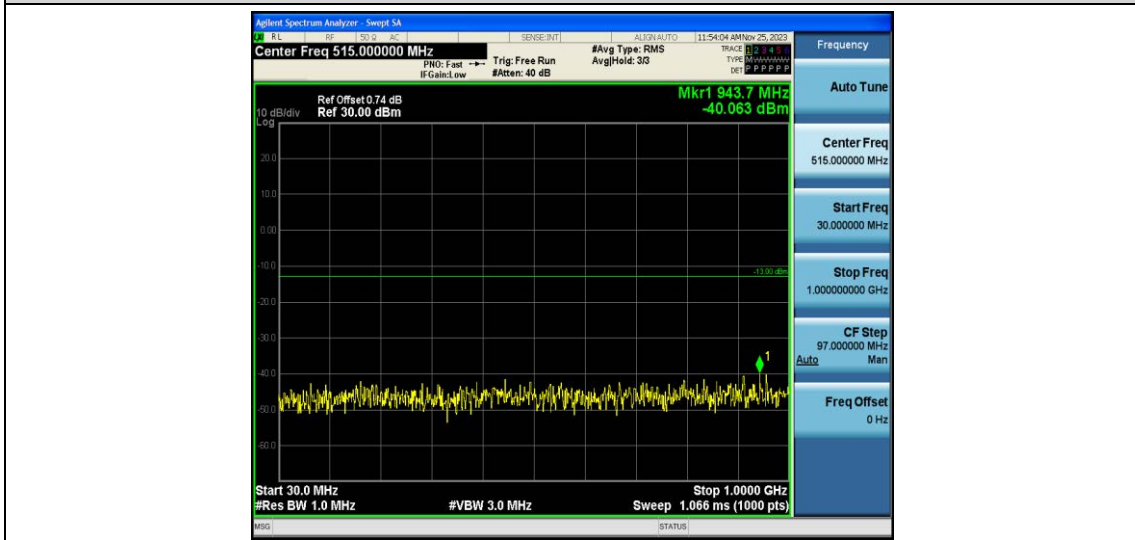

Band25-15MHz-QPSK-26615-1RB#0-Range1:30~1000MHz

Band25-15MHz-QPSK-26615-1RB#0-Range2:1000~20000MHz

Band25-15MHz-16QAM-26115-1RB#0-Range1:30~1000MHz

Band25-15MHz-16QAM-26115-1RB#0-Range2:1000~20000MHz

Band25-15MHz-16QAM-26365-1RB#0-Range1:30~1000MHz