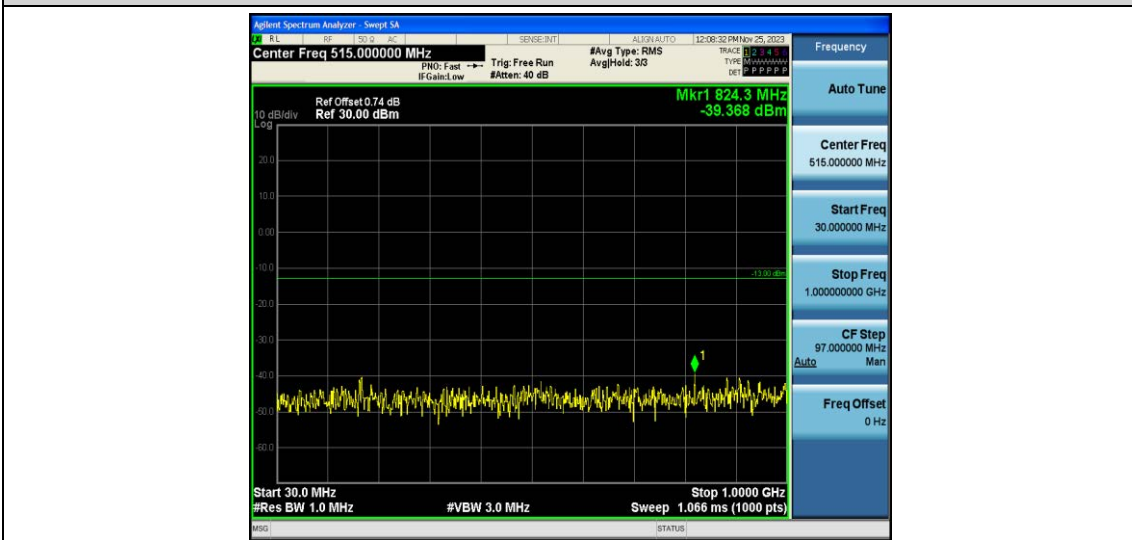

Band25-20MHz-QPSK-26365-1RB#0-Range1:30~1000MHz