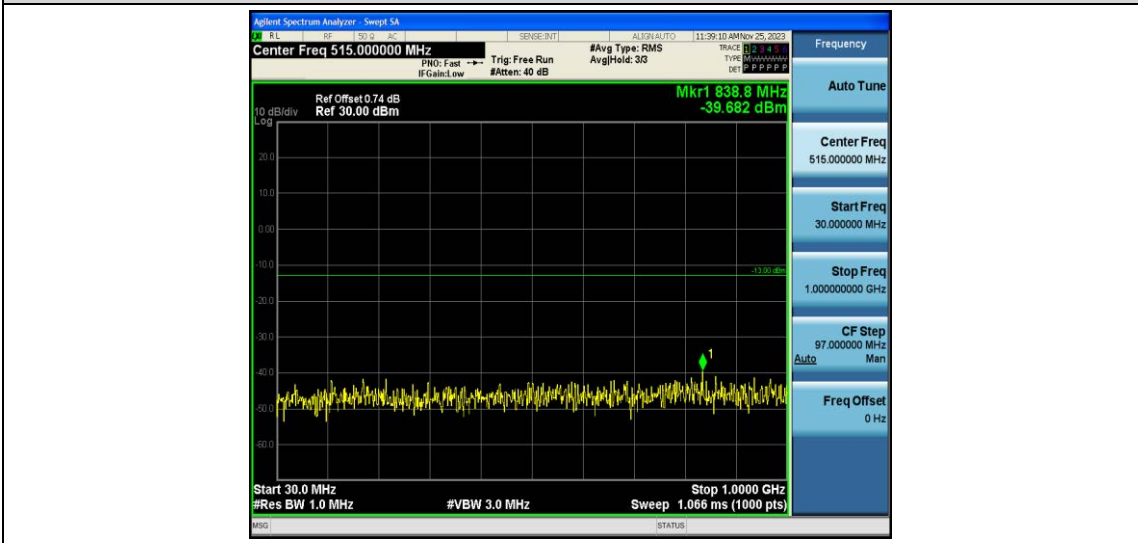

Band25-10MHz-16QAM-26090-1RB#0-Range1:30~1000MHz