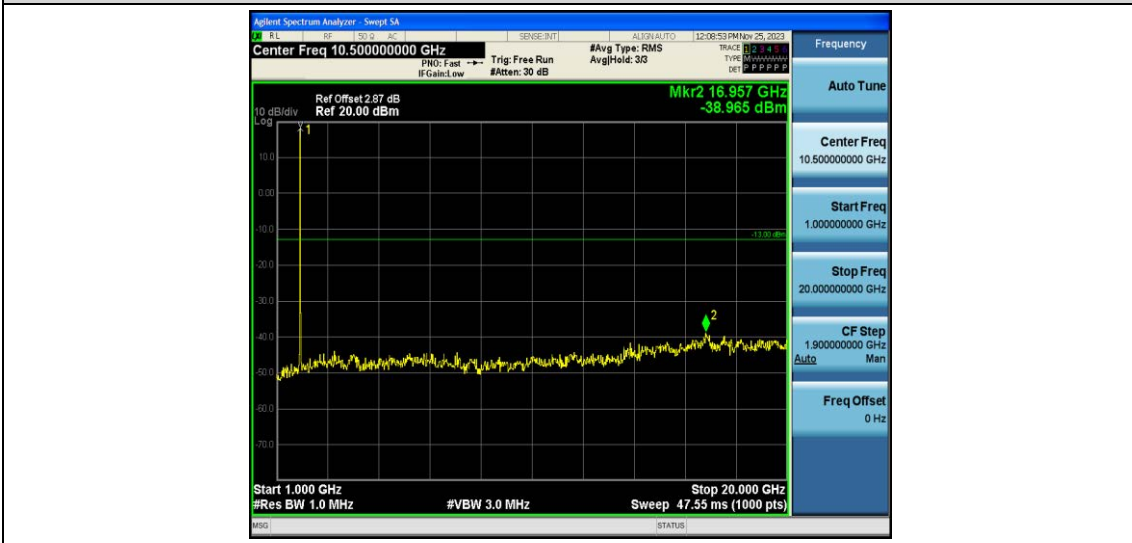

Band25-20MHz-16QAM-26365-1RB#0-Range2:1000~20000MHz