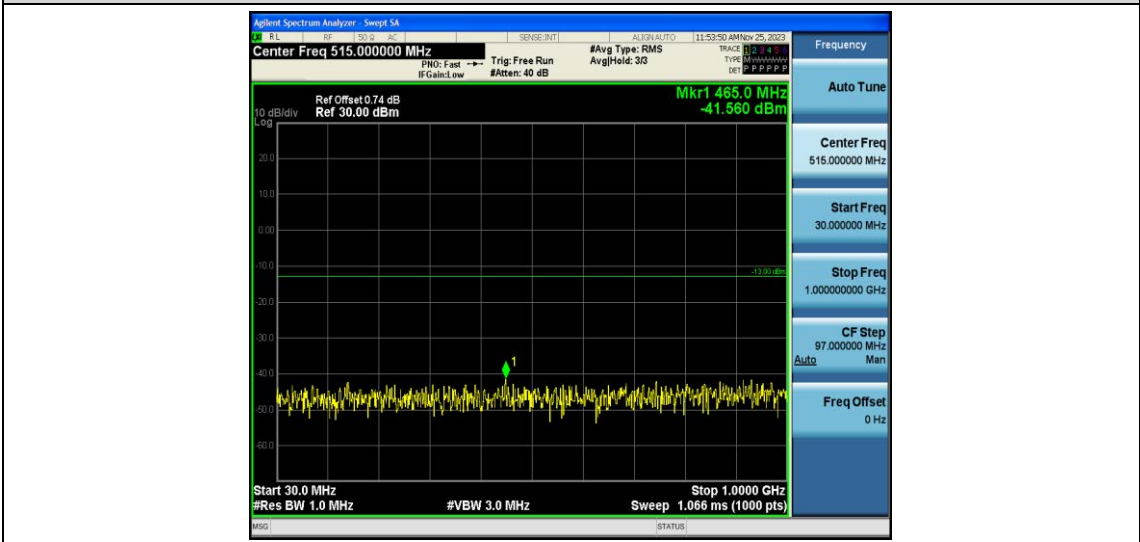

Band25-10MHz-16QAM-26640-1RB#0-Range2: 1000~20000MHz

Band25-15MHz-QPSK-26115-1RB#0-Range1:30~1000MHz

Band25-15MHz-QPSK-26115-1RB#0-Range2: 1000~20000MHz

Band25-15MHz-QPSK-26365-1RB#0-Range1:30~1000MHz

Band25-15MHz-QPSK-26365-1RB#0-Range2:1000~20000MHz