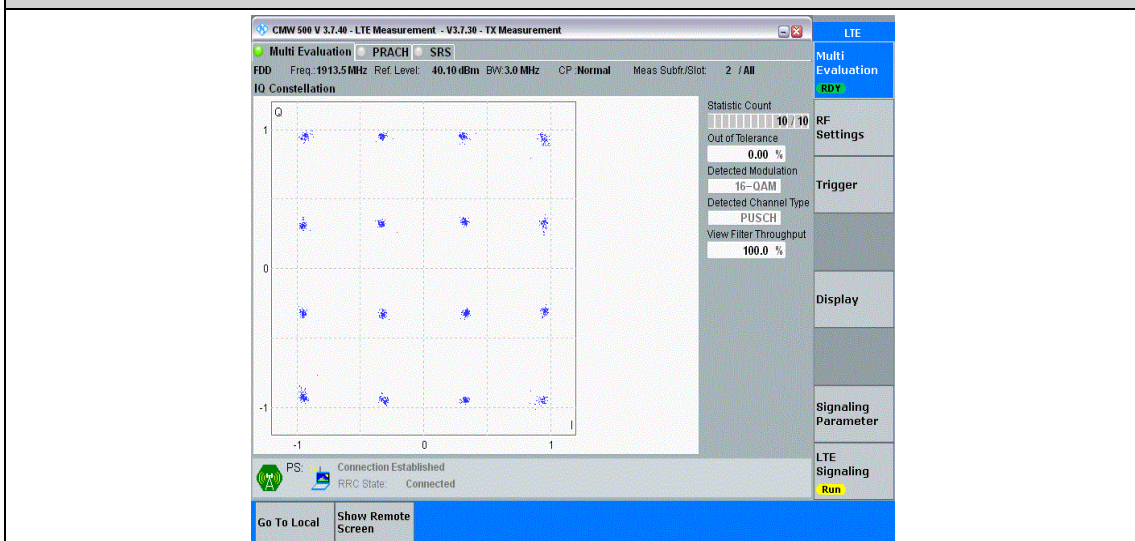

Test Graphs

Band25-1.4MHz-16QAM-26047-6RB#0

Band25-1.4MHz-16QAM-26365-6RB#0

Band25-1.4MHz-16QAM-26683-6RB#0

Band25-3MHz-QPSK-26055-15RB#0

Band25-3MHz-16QAM-26365-15RB#0

Band25-3MHz-16QAM-26675-15RB#0

Band25-5MHz-QPSK-26065-25RB#0