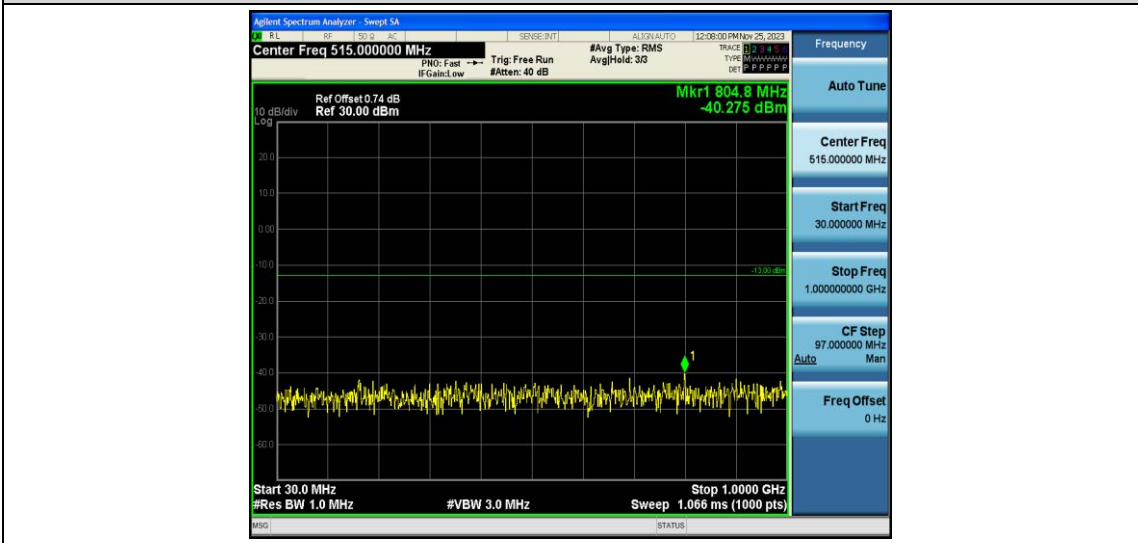

Band25-15MHz-16QAM-26365-1RB#0-Range2:1000~20000MHz

Band25-15MHz-16QAM-26615-1RB#0-Range1:30~1000MHz

Band25-15MHz-16QAM-26615-1RB#0-Range2: 1000~20000MHz

Band25-20MHz-QPSK-26140-1RB#0-Range1:30~1000MHz

Band25-20MHz-QPSK-26140-1RB#0-Range2: 1000~20000MHz