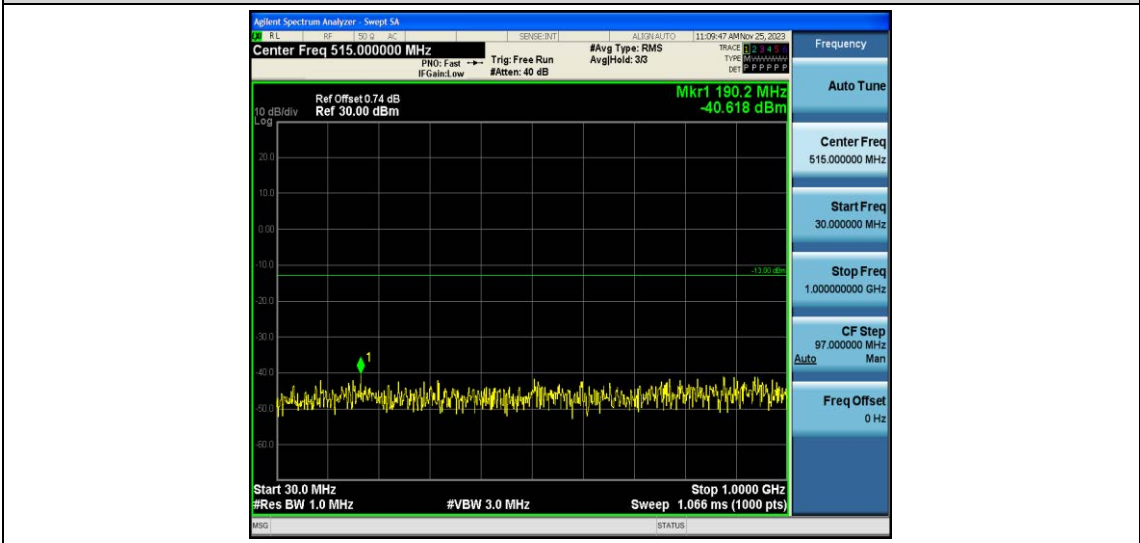

Band25-3MHz-QPSK-26365-1RB#0-Range2:1000~20000MHz

Band25-3MHz-QPSK-26675-1RB#0-Range1:30~1000MHz

Band25-3MHz-QPSK-26675-1RB#0-Range2:1000~20000MHz

Band25-3MHz-16QAM-26055-1RB#0-Range1:30~1000MHz

Band25-3MHz-16QAM-26055-1RB#0-Range2:1000~20000MHz