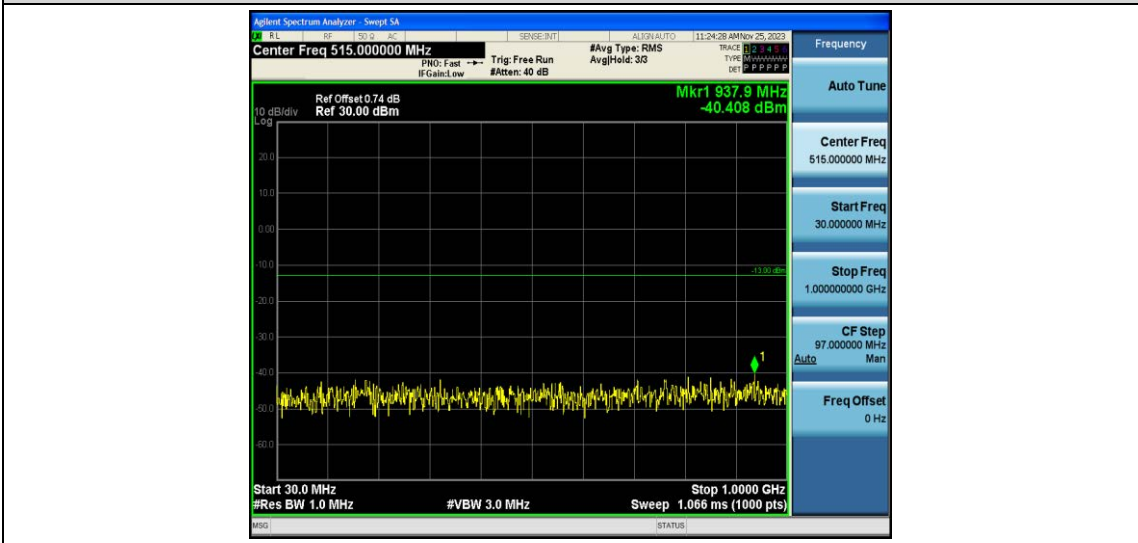

Band25-3MHz-16QAM-26365-1RB#0-Range1:30~1000MHz

Band25-3MHz-16QAM-26365-1RB#0-Range2:1000~2000MHz

Band25-3MHz-16QAM-26675-1RB#0-Range1:30~1000MHz

Band25-3MHz-16QAM-26675-1RB#0-Range2:1000~20000MHz

Band25-5MHz-QPSK-26065-1RB#0-Range1:30~1000MHz