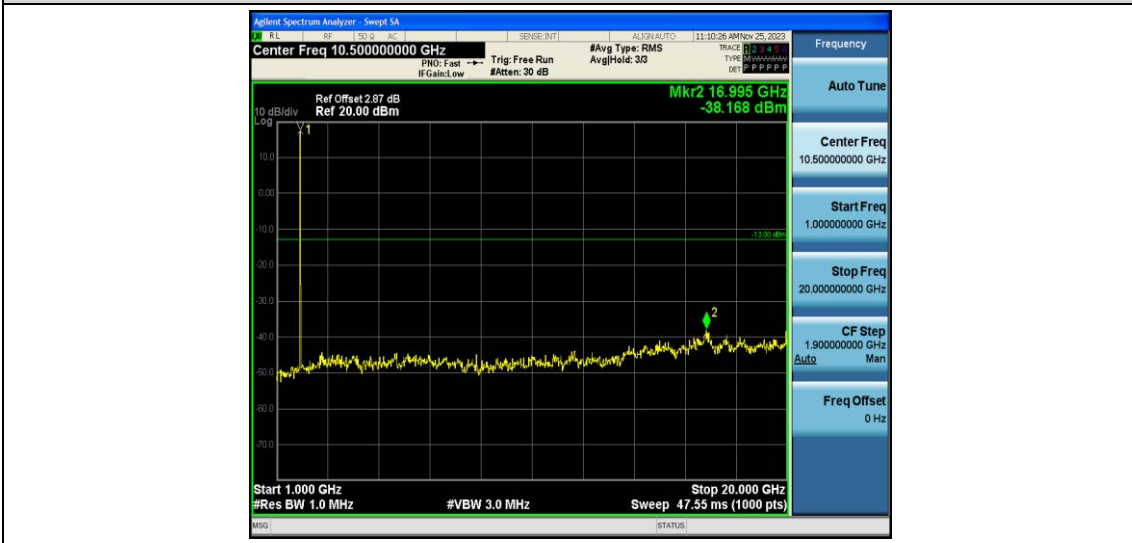

Band25-3MHz-16QAM-26365-1RB#0-Range2:1000~2000MHz