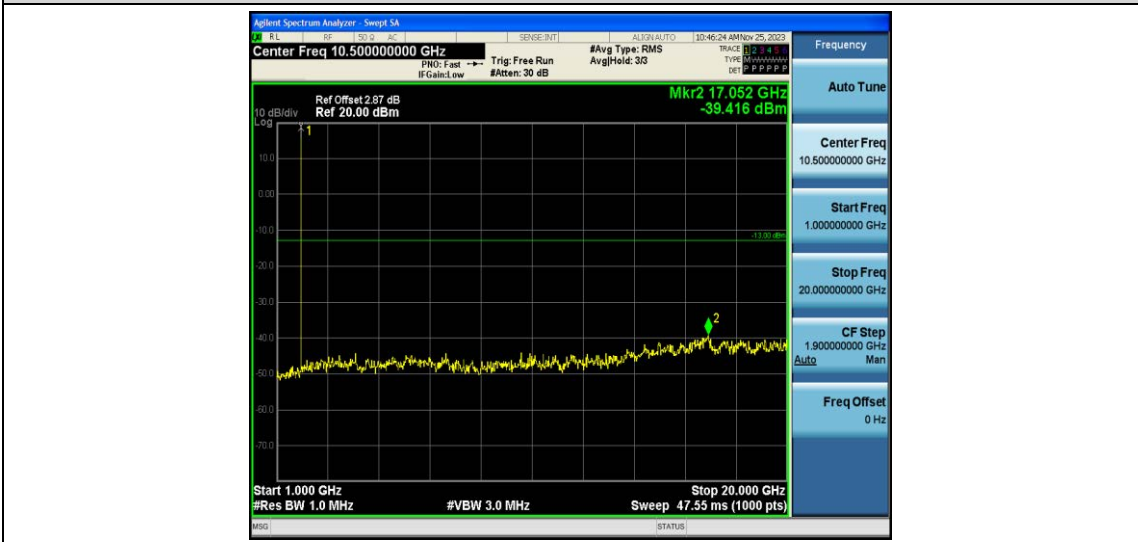

Band25-1.4MHz-16QAM-26683-1RB#0-Range2:1000~20000MHz