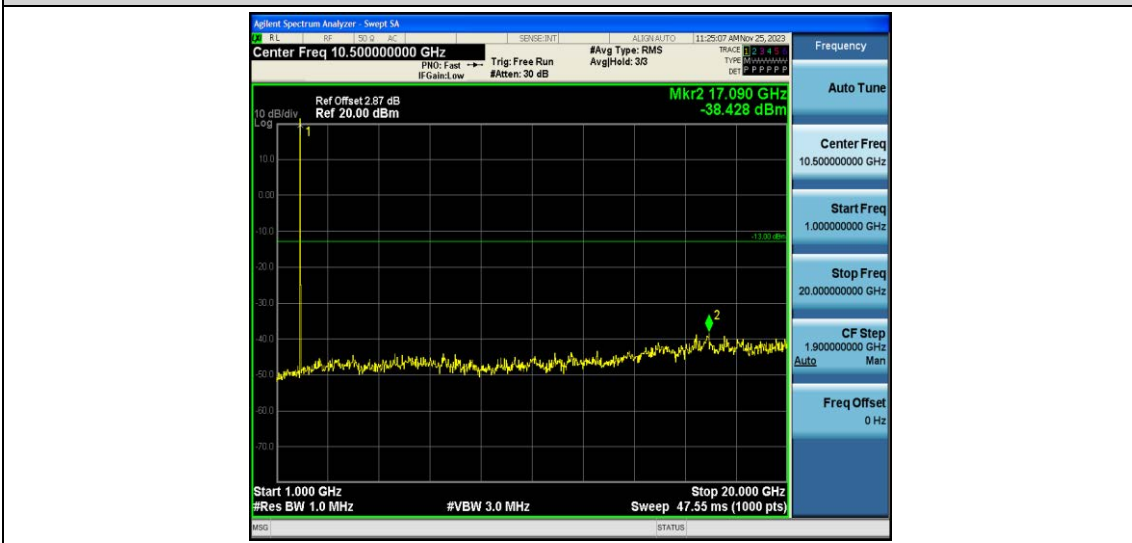

Band25-5MHz-QPSK-26065-1RB#0-Range2:1000~20000MHz

Band25-5MHz-QPSK-26365-1RB#0-Range1:30~1000MHz

Band25-5MHz-QPSK-26365-1RB#0-Range2:1000~20000MHz

Band25-5MHz-QPSK-26665-1RB#0-Range1:30~1000MHz

Band25-5MHz-QPSK-26665-1RB#0-Range2:1000~20000MHz