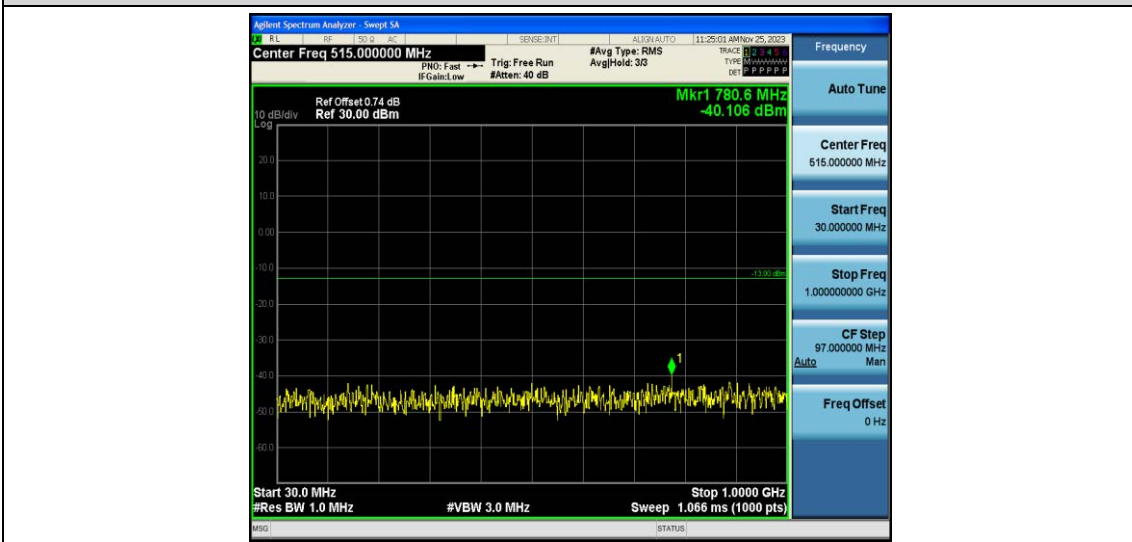

Band25-5MHz-QPSK-26365-1RB#0-Range1:30~1000MHz