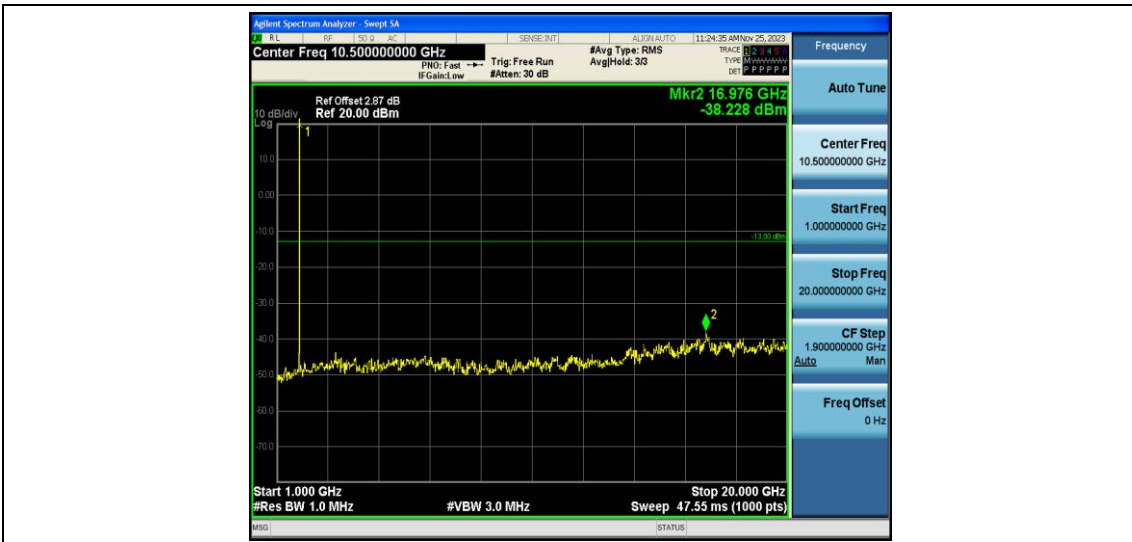

Band25-5MHz-QPSK-26065-1RB#0-Range2:1000~20000MHz