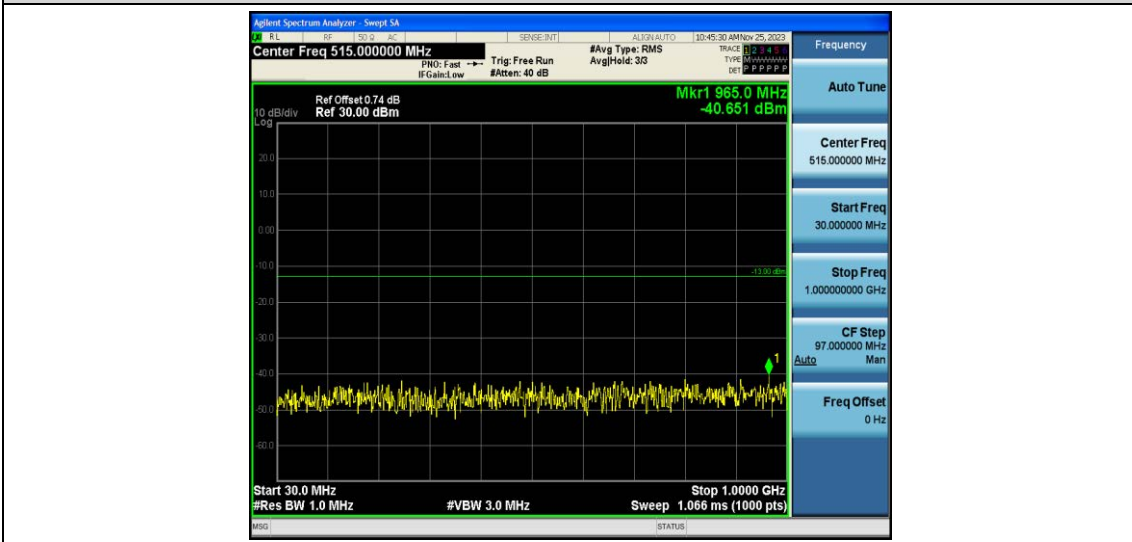

Band25-1.4MHz-QPSK-26365-1RB#0-Range1:30~1000MHz