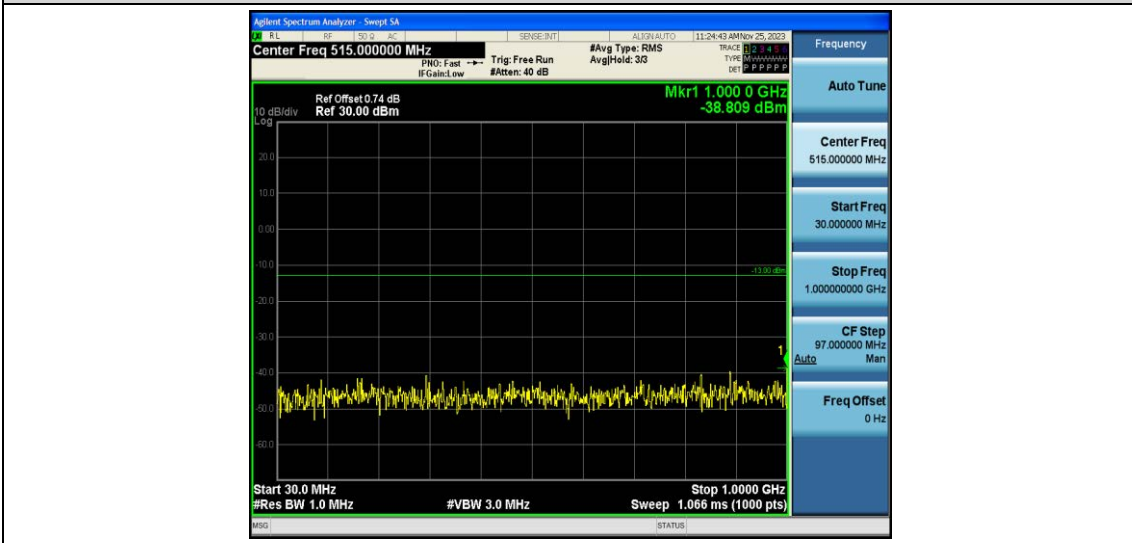

Band25-5MHz-16QAM-26065-1RB#0-Range1:30~1000MHz

Band25-5MHz-16QAM-26065-1RB#0-Range2:1000~20000MHz