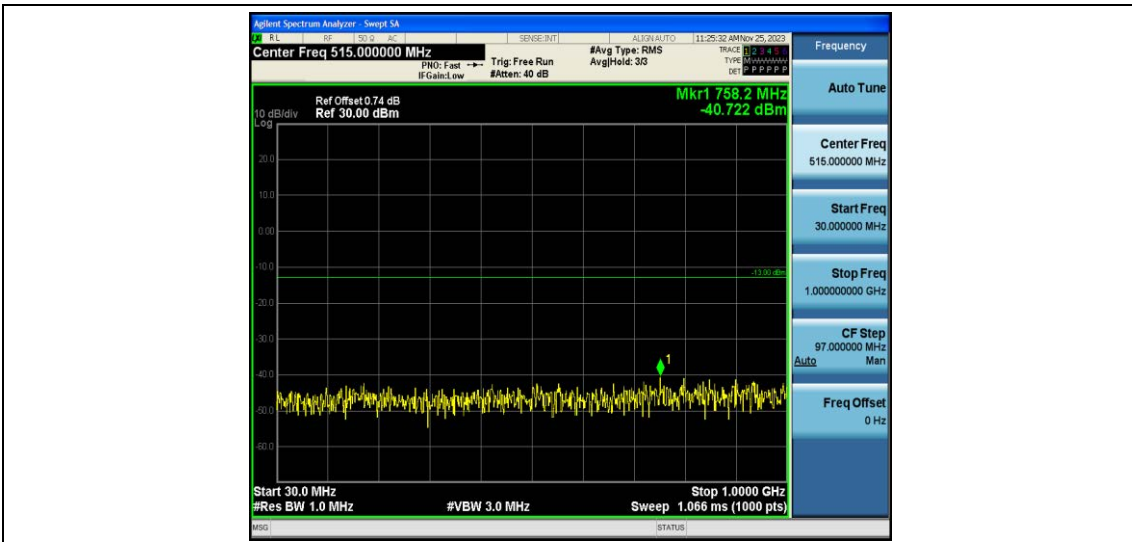

Band25-5MHz-QPSK-26065-1RB#0-Range2:1000~20000MHz

Band25-5MHz-QPSK-26365-1RB#0-Range1:30~1000MHz

Band25-5MHz-QPSK-26365-1RB#0-Range2:1000~20000MHz

Band25-5MHz-QPSK-26665-1RB#0-Range1:30~1000MHz

Band25-5MHz-QPSK-26665-1RB#0-Range2:1000~20000MHz