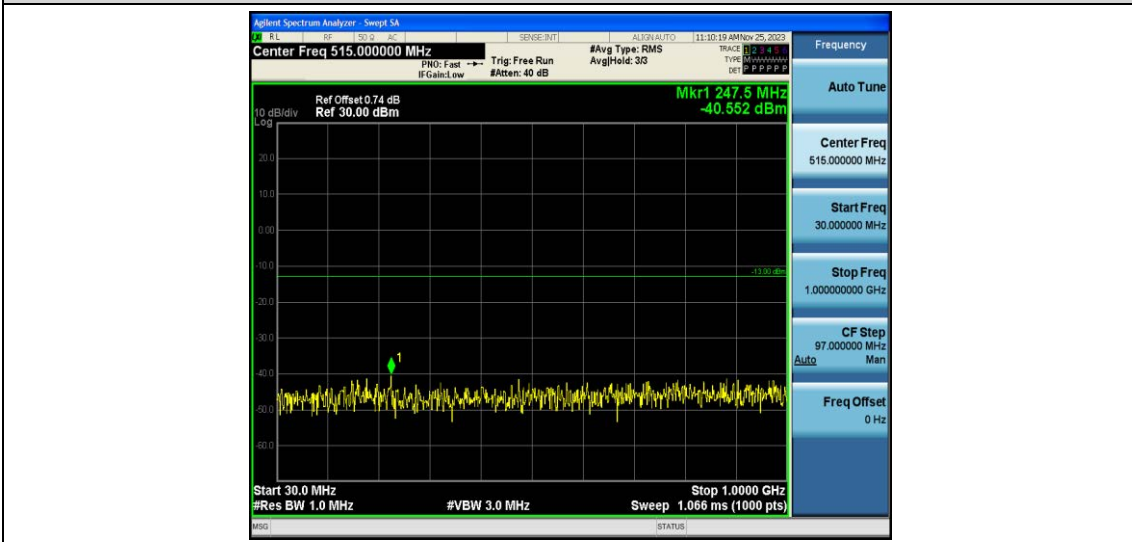

Band25-3MHz-16QAM-26365-1RB#0-Range1:30~1000MHz