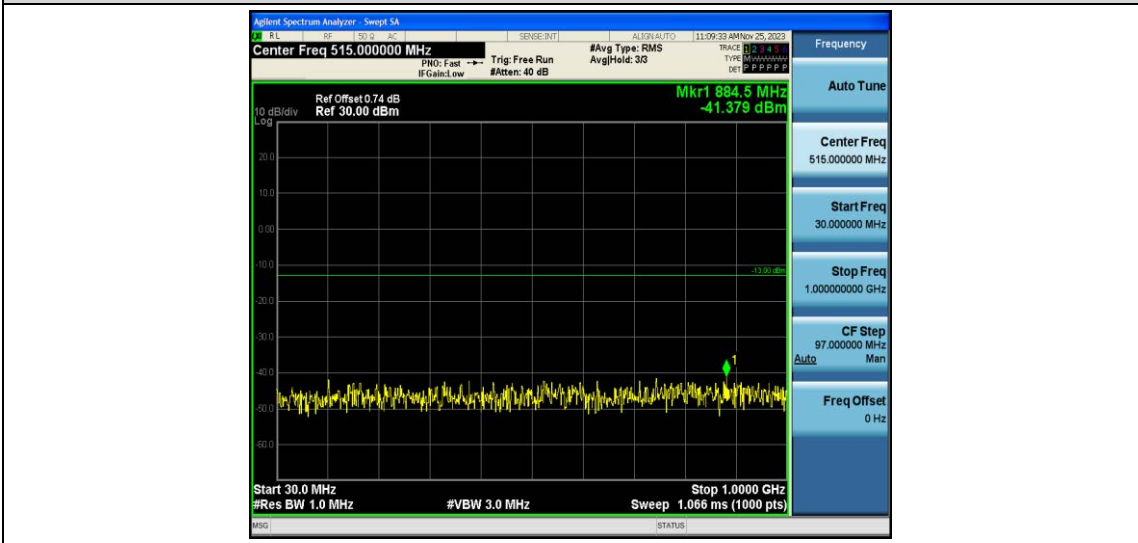

Band25-3MHz-QPSK-26055-1RB#0-Range1:30~1000MHz