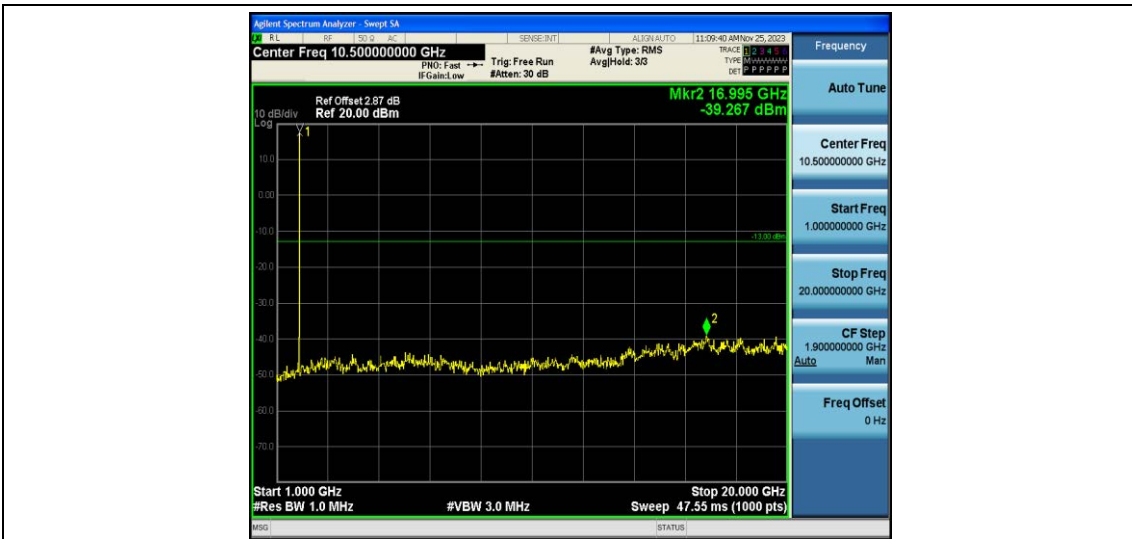

Band25-1.4MHz-16QAM-26683-1RB#0-Range1:30~1000MHz

Band25-1.4MHz-16QAM-26683-1RB#0-Range2:1000~20000MHz

Band25-3MHz-QPSK-26055-1RB#0-Range1:30~1000MHz

Band25-3MHz-QPSK-26055-1RB#0-Range2:1000~20000MHz

Band25-3MHz-QPSK-26365-1RB#0-Range1:30~1000MHz