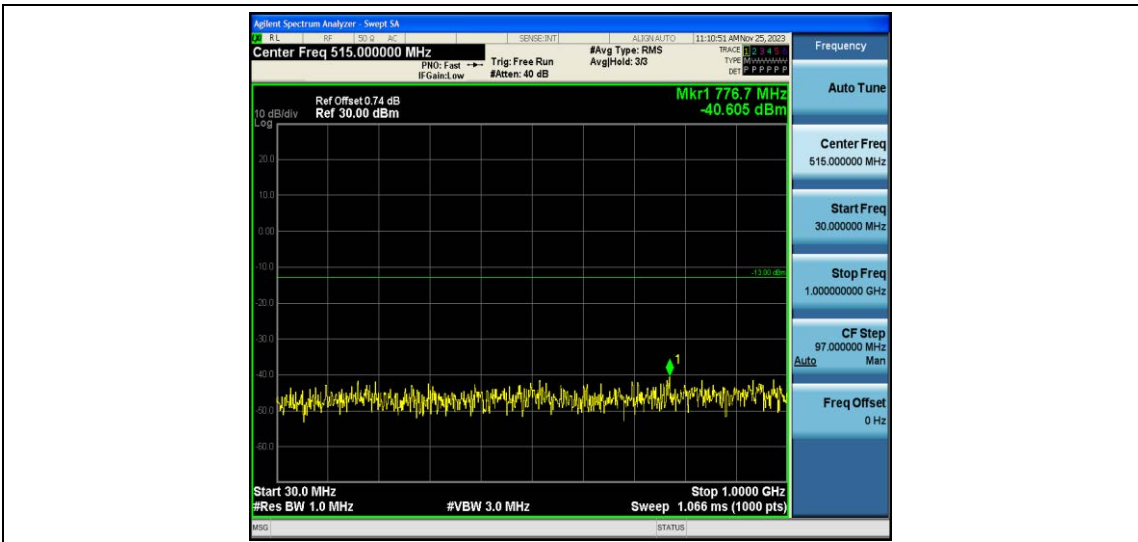

Band25-3MHz-16QAM-26675-1RB#0-Range1:30~1000MHz