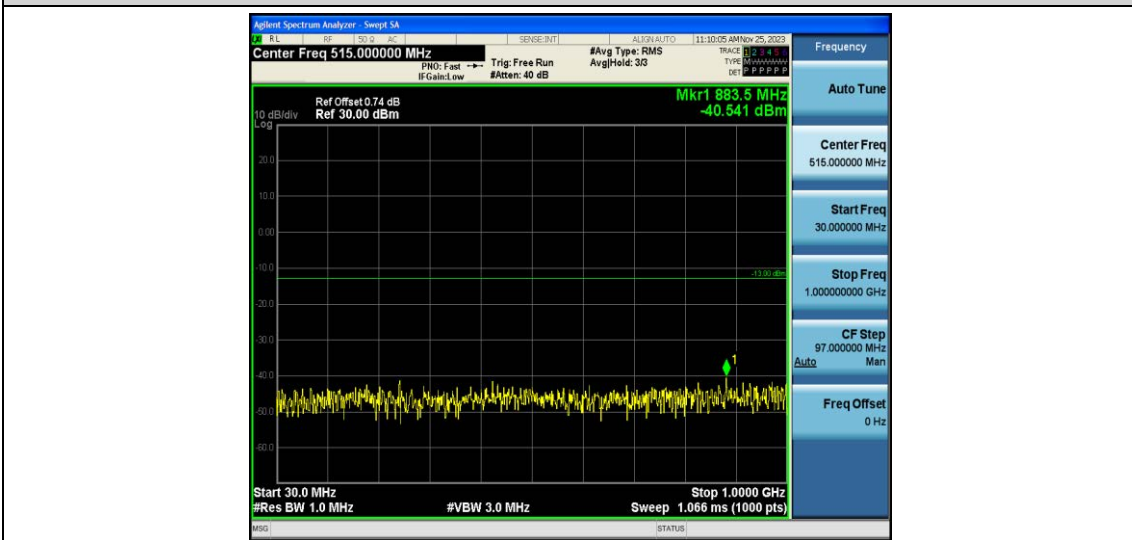

Band25-1.4MHz-16QAM-26683-1RB#0-Range1:30~1000MHz

Band25-1.4MHz-16QAM-26683-1RB#0-Range2:1000~20000MHz

Band25-3MHz-QPSK-26055-1RB#0-Range1:30~1000MHz

Band25-3MHz-QPSK-26055-1RB#0-Range2:1000~20000MHz

Band25-3MHz-QPSK-26365-1RB#0-Range1:30~1000MHz