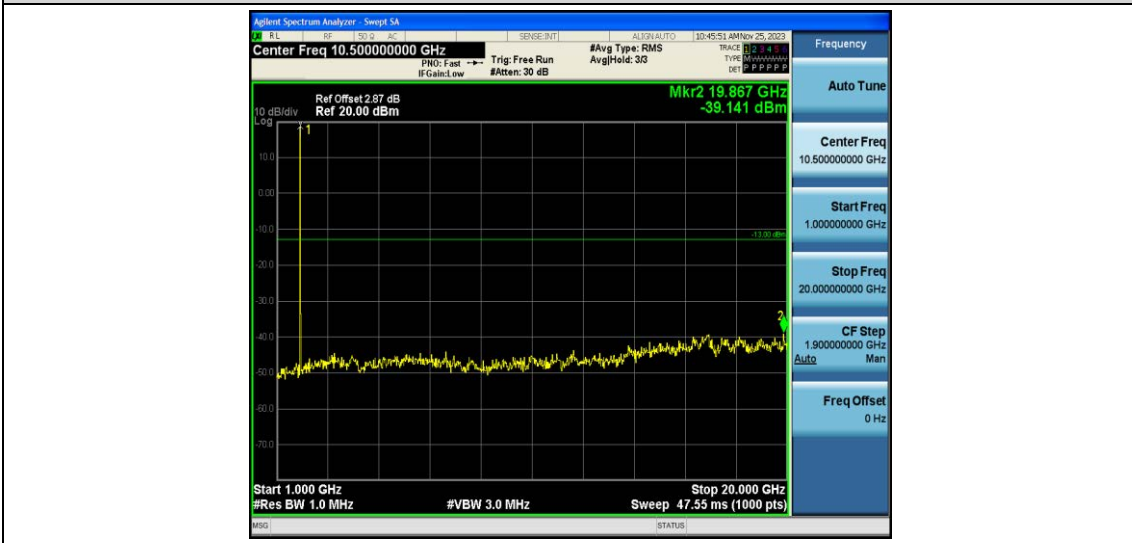

Band25-1.4MHz-16QAM-26047-1RB#0-Range1:30~1000MHz

Band25-1.4MHz-16QAM-26047-1RB#0-Range2:1000~20000MHz

Band25-1.4MHz-16QAM-26365-1RB#0-Range1:30~1000MHz

Band25-1.4MHz-16QAM-26365-1RB#0-Range2:1000~20000MHz