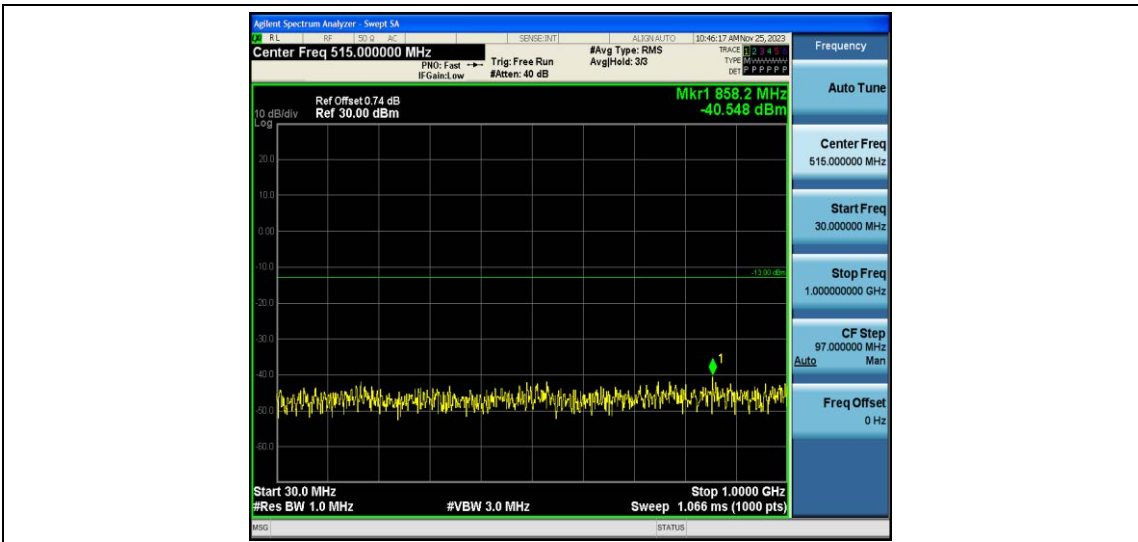

Band25-1.4MHz-16QAM-26683-1RB#0-Range1:30~1000MHz