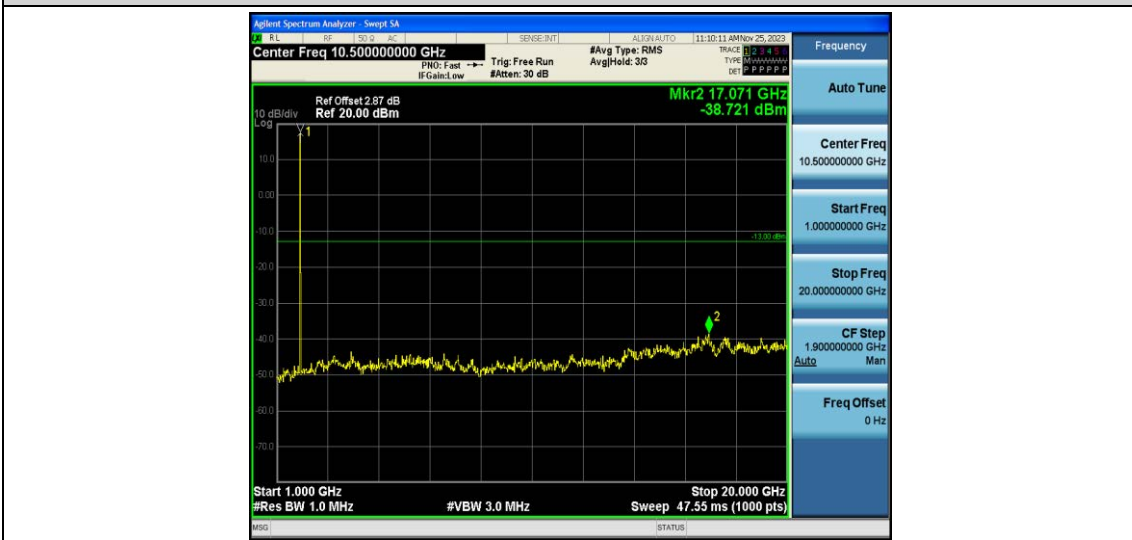

Band25-3MHz-QPSK-26365-1RB#0-Range2:1000~20000MHz