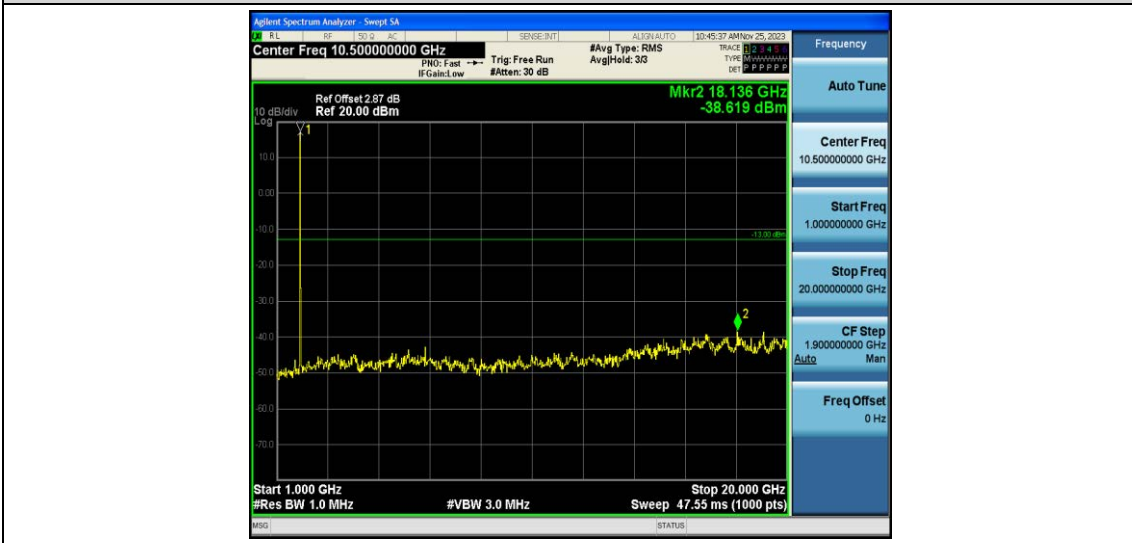

### Test Graphs

Band25-1.4MHz-QPSK-26365-1RB#0-Range1:30~1000MHz

Band25-1.4MHz-QPSK-26365-1RB#0-Range2:1000~20000MHz

Band25-1.4MHz-QPSK-26683-1RB#0-Range1:30~1000MHz

Band25-1.4MHz-QPSK-26683-1RB#0-Range2:1000~20000MHz