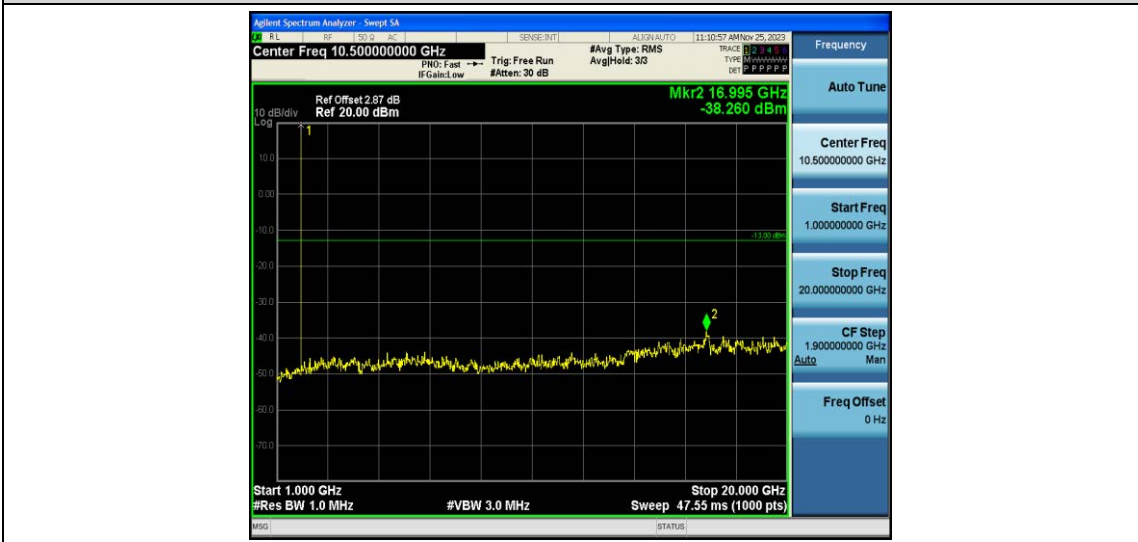

Band25-3MHz-16QAM-26365-1RB#0-Range1:30~1000MHz

Band25-3MHz-16QAM-26365-1RB#0-Range2:1000~2000MHz

Band25-3MHz-16QAM-26675-1RB#0-Range1:30~1000MHz

Band25-3MHz-16QAM-26675-1RB#0-Range2:1000~20000MHz

Band25-5MHz-QPSK-26065-1RB#0-Range1:30~1000MHz