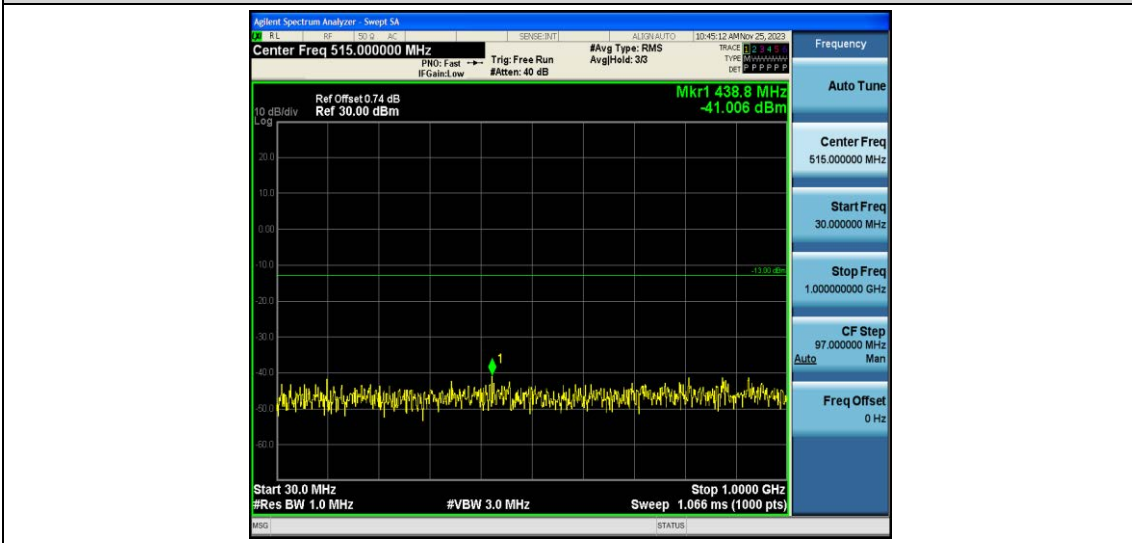

Band25-1.4MHz-16QAM-26047-1RB#0-Range1:30~1000MHz