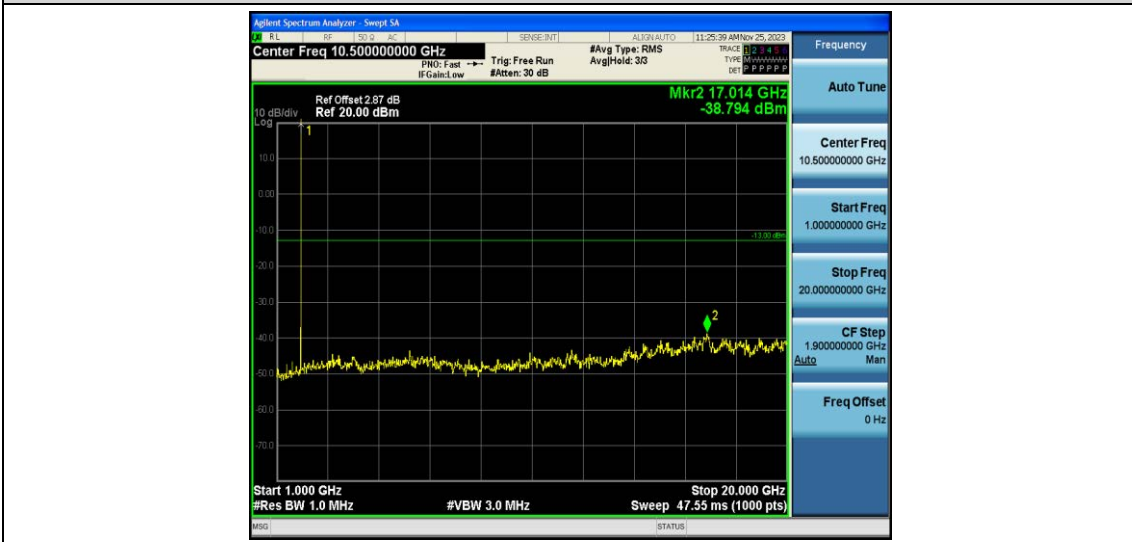

Band25-5MHz-QPSK-26065-1RB#0-Range2:1000~20000MHz

Band25-5MHz-QPSK-26365-1RB#0-Range1:30~1000MHz

Band25-5MHz-QPSK-26365-1RB#0-Range2:1000~20000MHz

Band25-5MHz-QPSK-26665-1RB#0-Range1:30~1000MHz

Band25-5MHz-QPSK-26665-1RB#0-Range2:1000~20000MHz