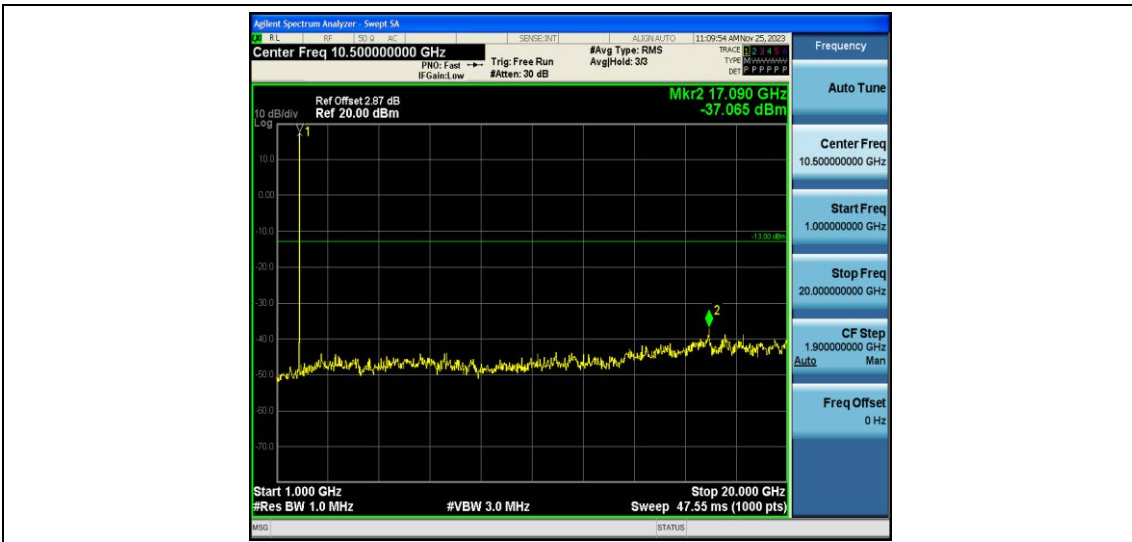

Band25-3MHz-QPSK-26365-1RB#0-Range2:1000~20000MHz

Band25-3MHz-QPSK-26675-1RB#0-Range1:30~1000MHz

Band25-3MHz-QPSK-26675-1RB#0-Range2:1000~20000MHz

Band25-3MHz-16QAM-26055-1RB#0-Range1:30~1000MHz

Band25-3MHz-16QAM-26055-1RB#0-Range2:1000~20000MHz