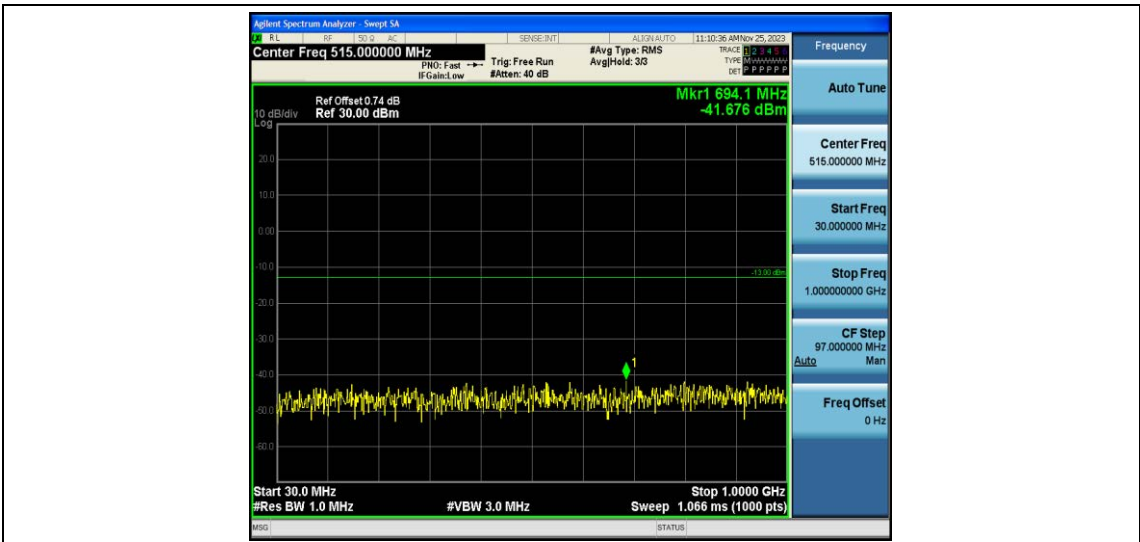

Band25-3MHz-QPSK-26675-1RB#0-Range1:30~1000MHz