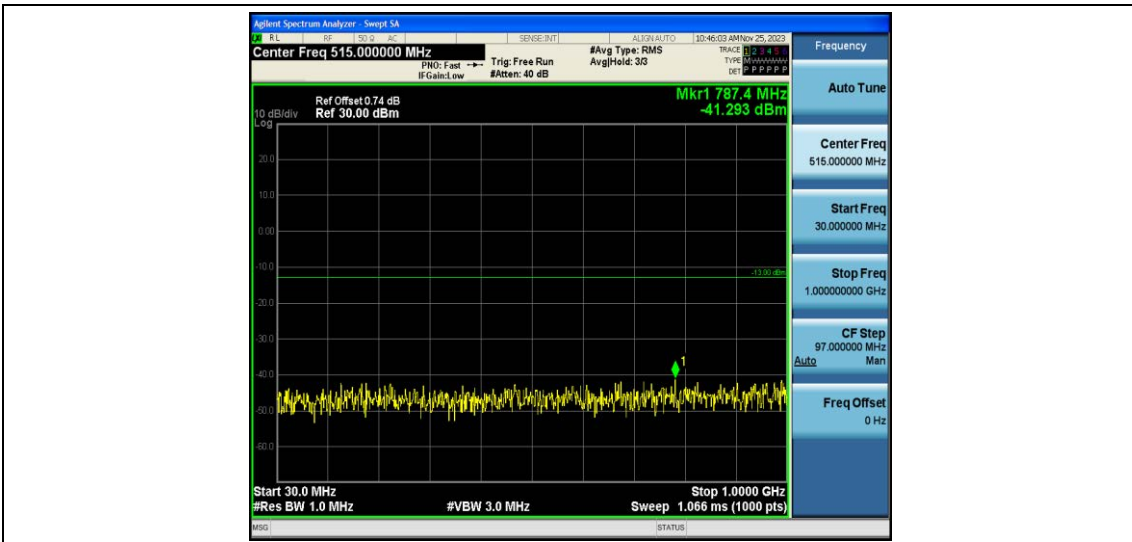

### Test Graphs

Band25-1.4MHz-QPSK-26365-1RB#0-Range1:30~1000MHz

Band25-1.4MHz-QPSK-26365-1RB#0-Range2:1000~20000MHz

Band25-1.4MHz-QPSK-26683-1RB#0-Range1:30~1000MHz

Band25-1.4MHz-QPSK-26683-1RB#0-Range2:1000~20000MHz