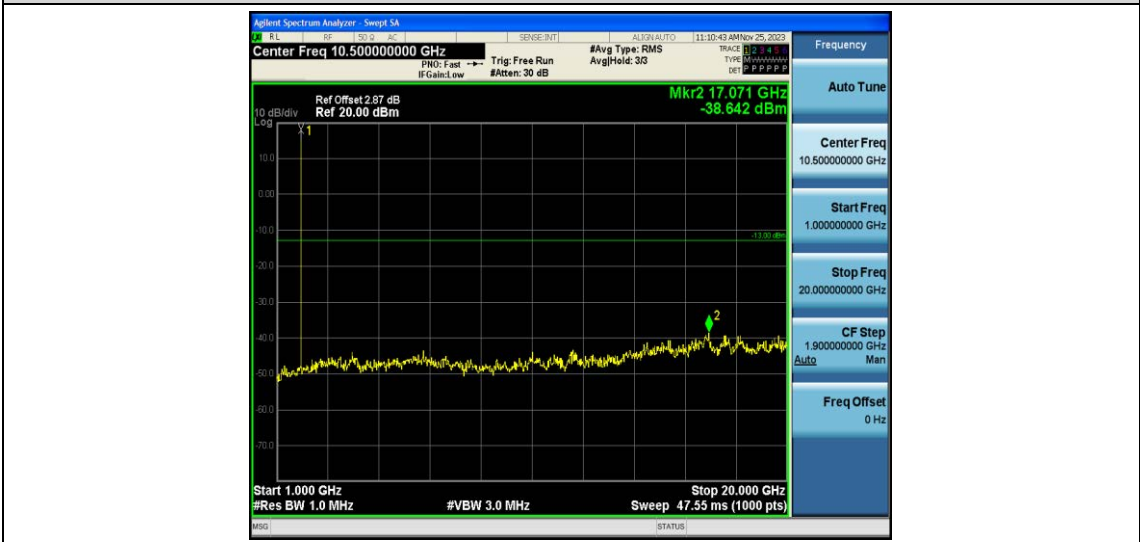

Band25-3MHz-QPSK-26675-1RB#0-Range2:1000~20000MHz