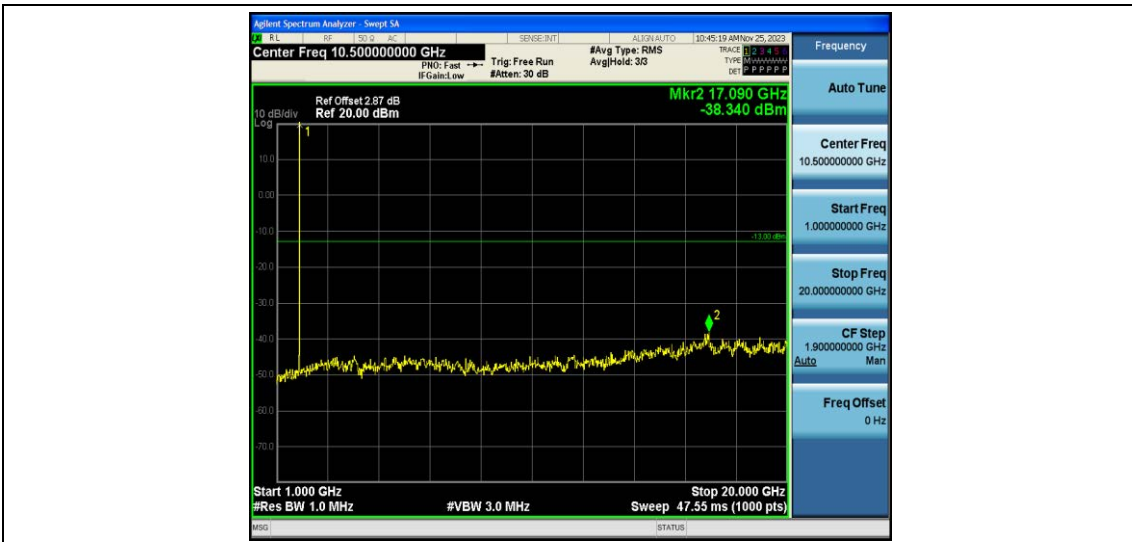

Band25-1.4MHz-16QAM-26047-1RB#0-Range2:1000~20000MHz