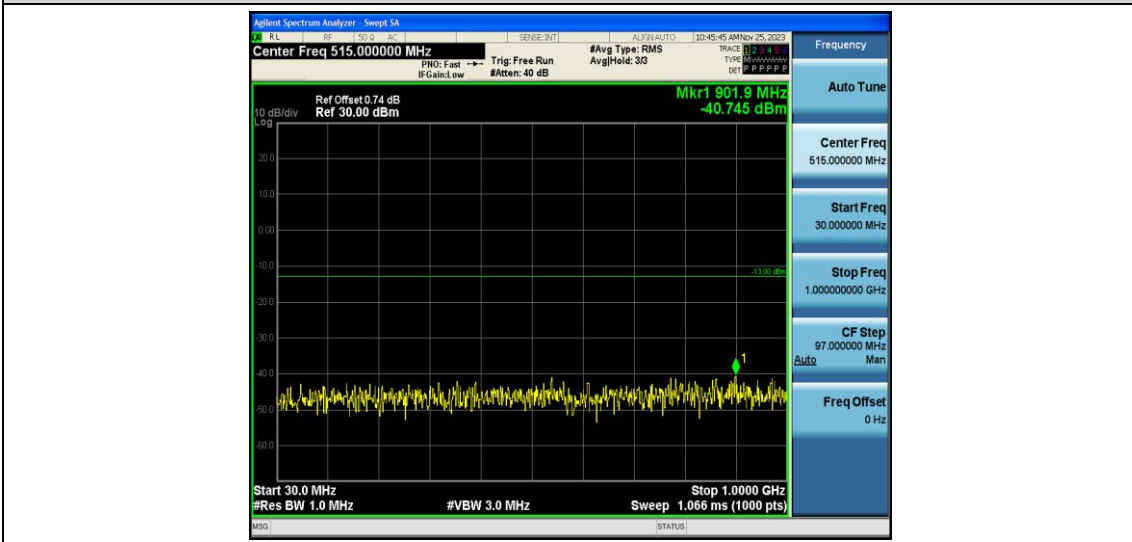

Band25-1.4MHz-16QAM-26365-1RB#0-Range1:30~1000MHz