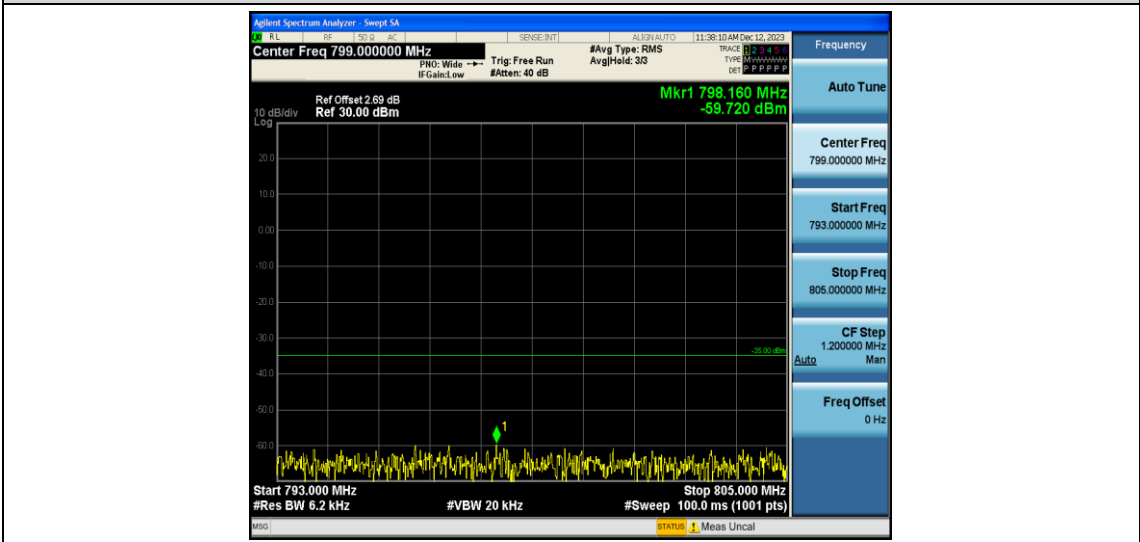

Band13-5MHz-16QAM-23230-1RB#0-Range5:1559~1610MHz

Band13-5MHz-16QAM-23255-1RB#0-Range1:30~1000MHz

Band13-5MHz-16QAM-23255-1RB#0-Range3:763~775MHz

Band13-5MHz-16QAM-23255-1RB#0-Range4:793~805MHz

Band13-5MHz-16QAM-23255-1RB#0-Range2:1000~10000MHz