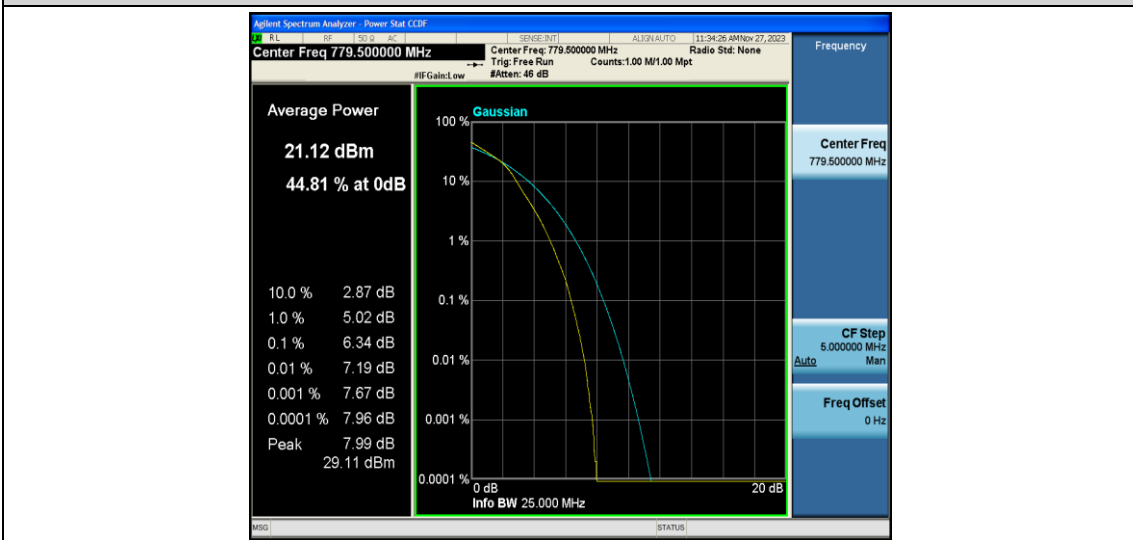

Test Graphs

Band13-5MHz-QPSK-23230-25RB#0

Band13-5MHz-QPSK-23255-1RB#0

Band13-5MHz-QPSK-23255-25RB#0

Band13-5MHz-16QAM-23205-1RB#0

Band13-5MHz-16QAM-23205-25RB#0

Band13-5MHz-16QAM-23230-1RB#0

Band13-5MHz-16QAM-23230-25RB#0