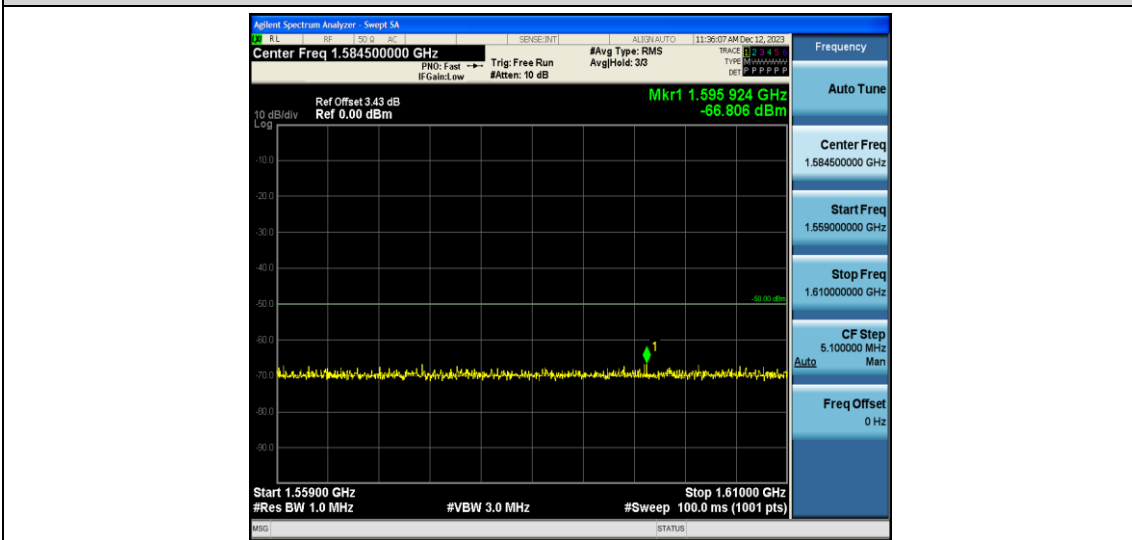

Band13-5MHz-16QAM-23230-1RB#0-Range5:1559~1610MHz