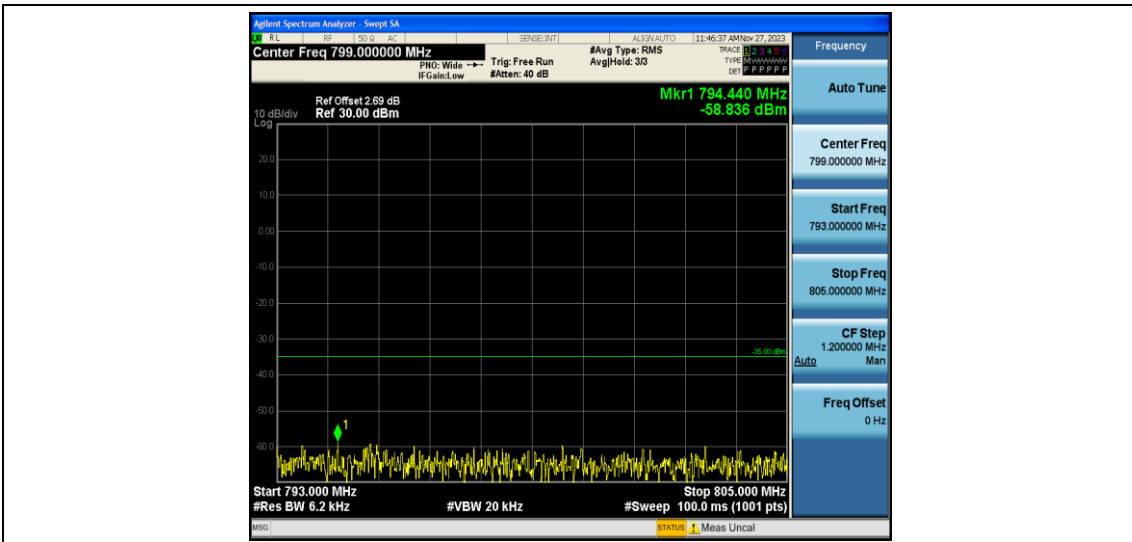

Band13-5MHz-16QAM-23255-1RB#0-Range5:1559~1610MHz

Band13-10MHz-QPSK-23230-1RB#0-Range1:30~1000MHz

Band13-10MHz-QPSK-23230-1RB#0-Range3:763~775MHz

Band13-10MHz-QPSK-23230-1RB#0-Range4:793~805MHz

Band13-10MHz-QPSK-23230-1RB#0-Range2:1000~10000MHz