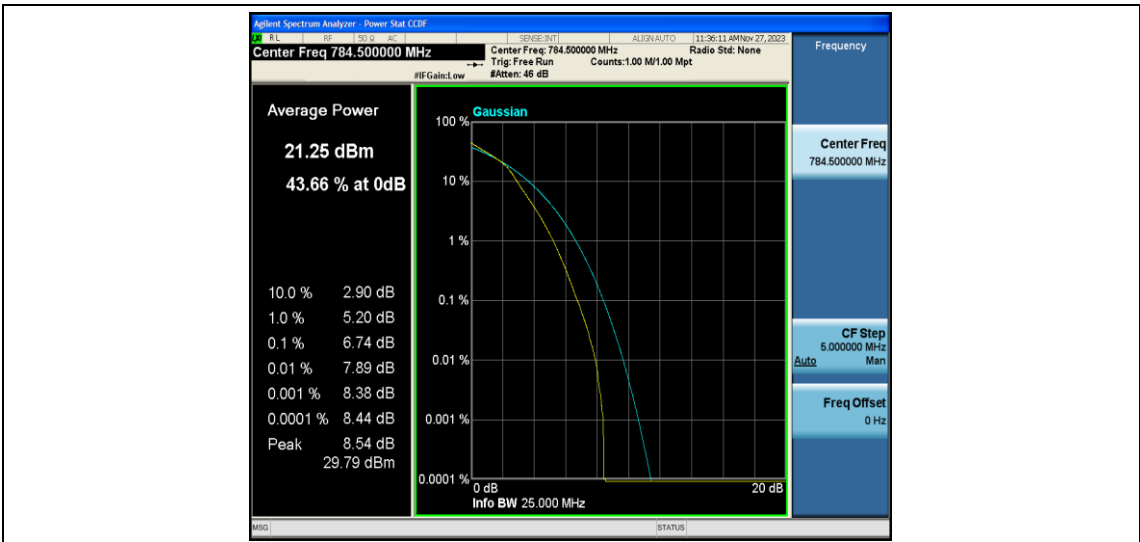

Band13-5MHz-16QAM-23255-25RB#0