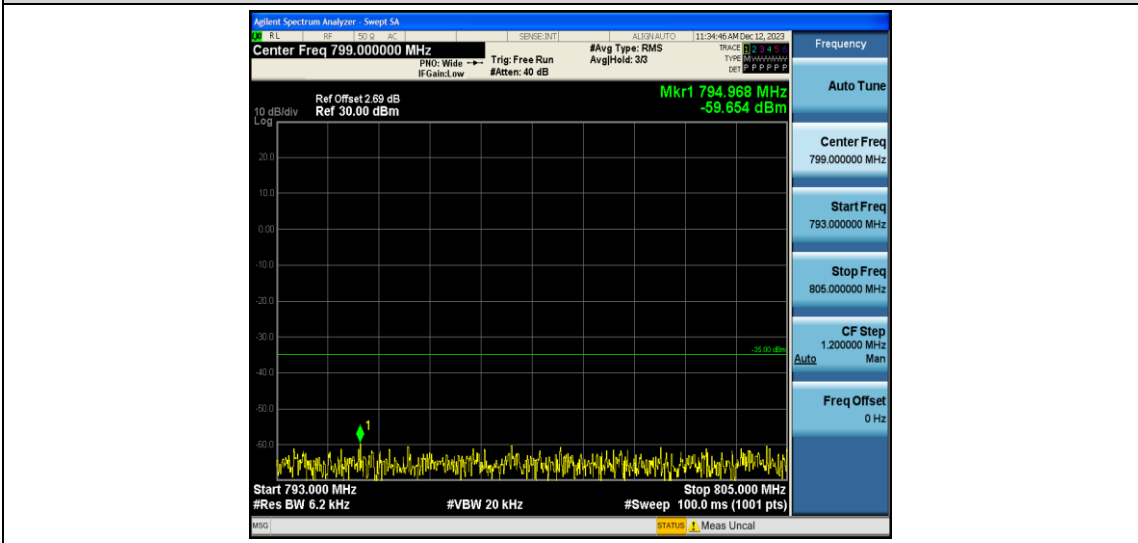

Band13-5MHz-QPSK-23205-1RB#0-Range5:1559~1610MHz

Band13-5MHz-QPSK-23230-1RB#0-Range1:30~1000MHz

Band13-5MHz-QPSK-23230-1RB#0-Range3:763~775MHz

Band13-5MHz-QPSK-23230-1RB#0-Range4:793~805MHz

Band13-5MHz-QPSK-23230-1RB#0-Range2:1000~10000MHz