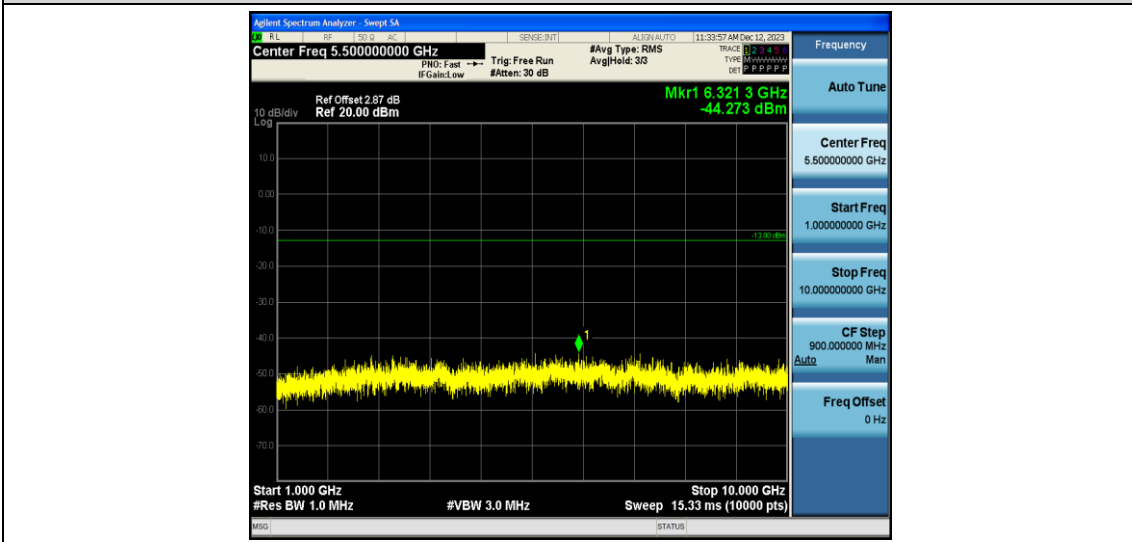

Band13-5MHz-QPSK-23255-1RB#0-Range5:1559~1610MHz

Band13-5MHz-16QAM-23205-1RB#0-Range1:30~1000MHz

Band13-5MHz-16QAM-23205-1RB#0-Range3:763~775MHz

Band13-5MHz-16QAM-23205-1RB#0-Range4:793~805MHz

Band13-5MHz-16QAM-23205-1RB#0-Range2:1000~10000MHz