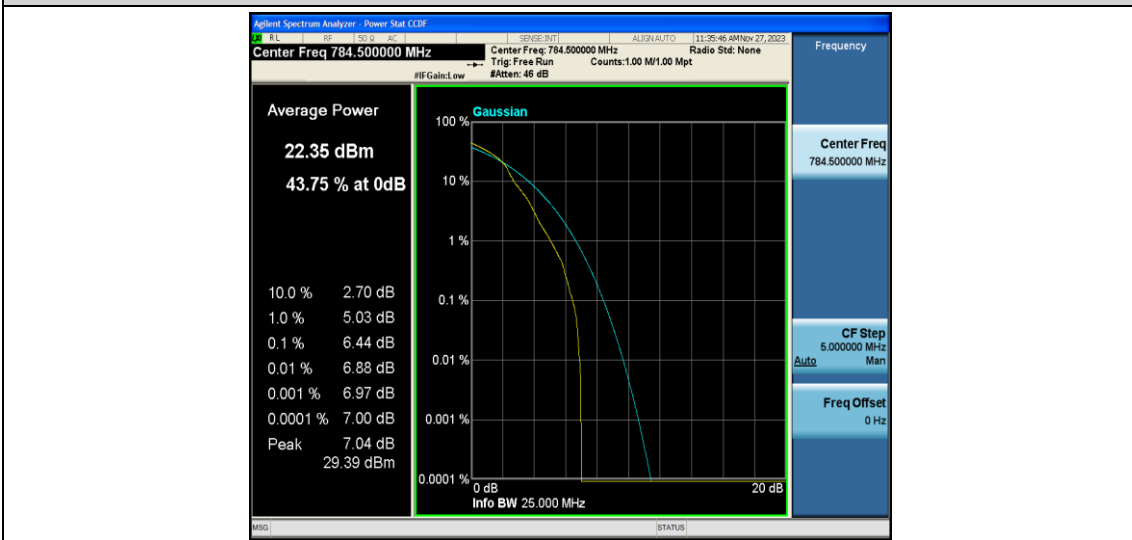

Band13-5MHz-16QAM-23255-1RB#0