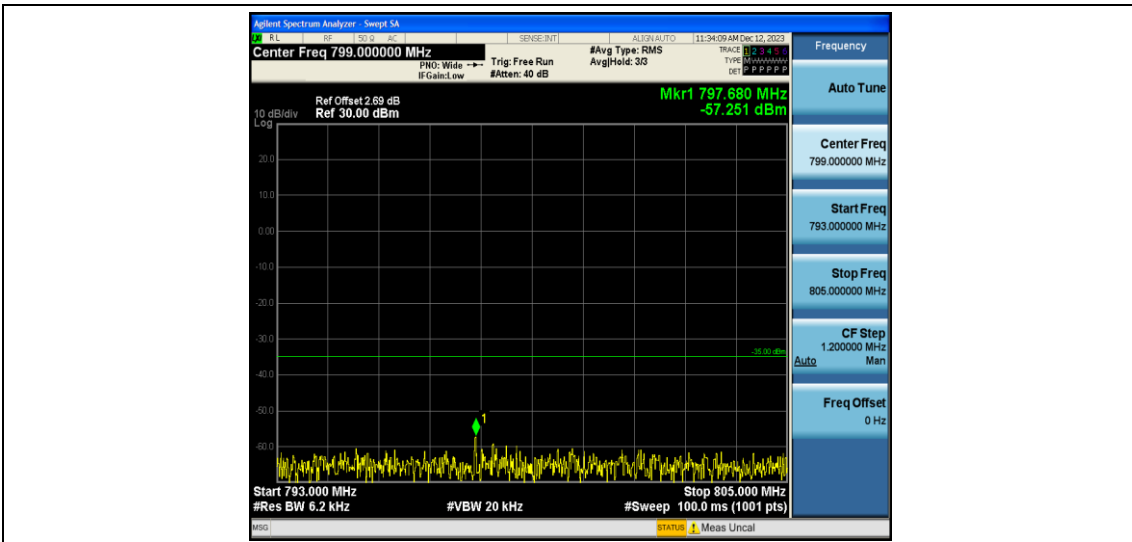

Band13-5MHz-QPSK-23255-1RB#0-Range5:1559~1610MHz

Band13-5MHz-16QAM-23205-1RB#0-Range1:30~1000MHz

Band13-5MHz-16QAM-23205-1RB#0-Range3:763~775MHz

Band13-5MHz-16QAM-23205-1RB#0-Range4:793~805MHz

Band13-5MHz-16QAM-23205-1RB#0-Range2:1000~10000MHz