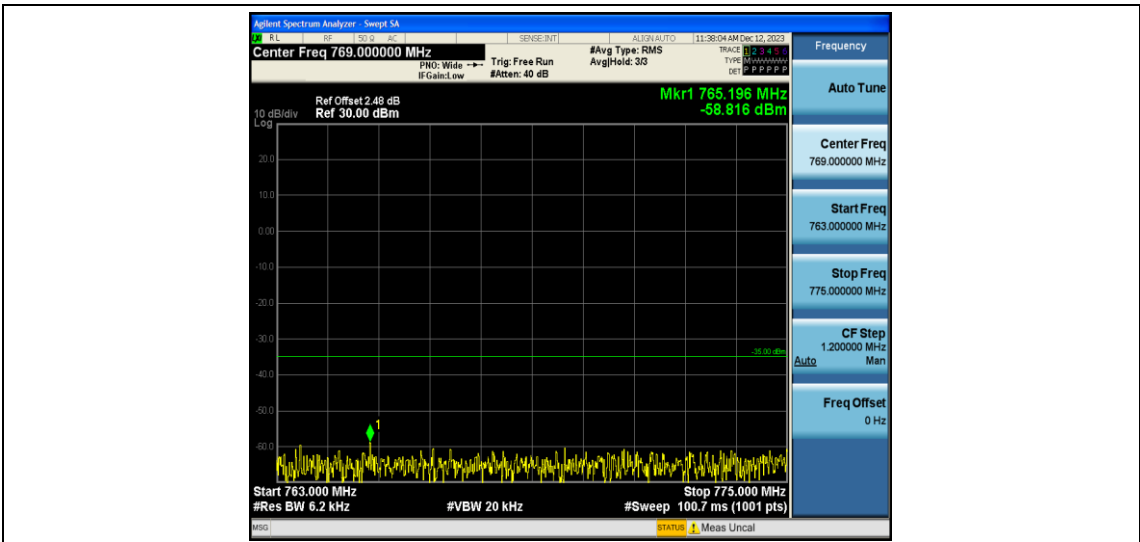

Band13-5MHz-16QAM-23255-1RB#0-Range3:763~775MHz