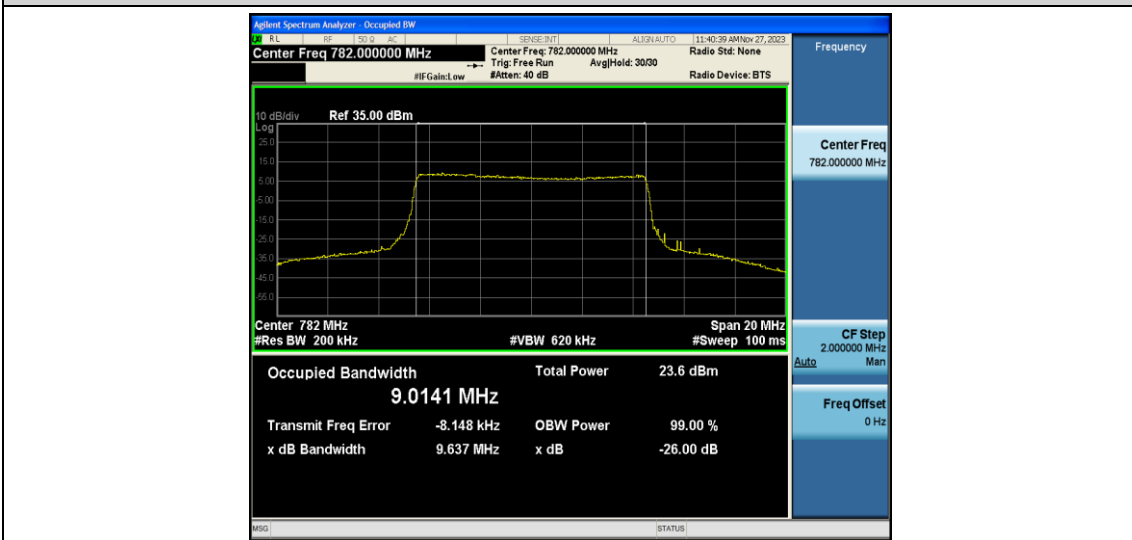

Test Graphs

Band13-5MHz-16QAM-23205-25RB#0

Band13-5MHz-16QAM-23230-25RB#0

Band13-5MHz-16QAM-23255-25RB#0

Band13-10MHz-QPSK-23230-50RB#0

Band13-10MHz-16QAM-23230-50RB#0

Appendix D: Band Edge

Test Result