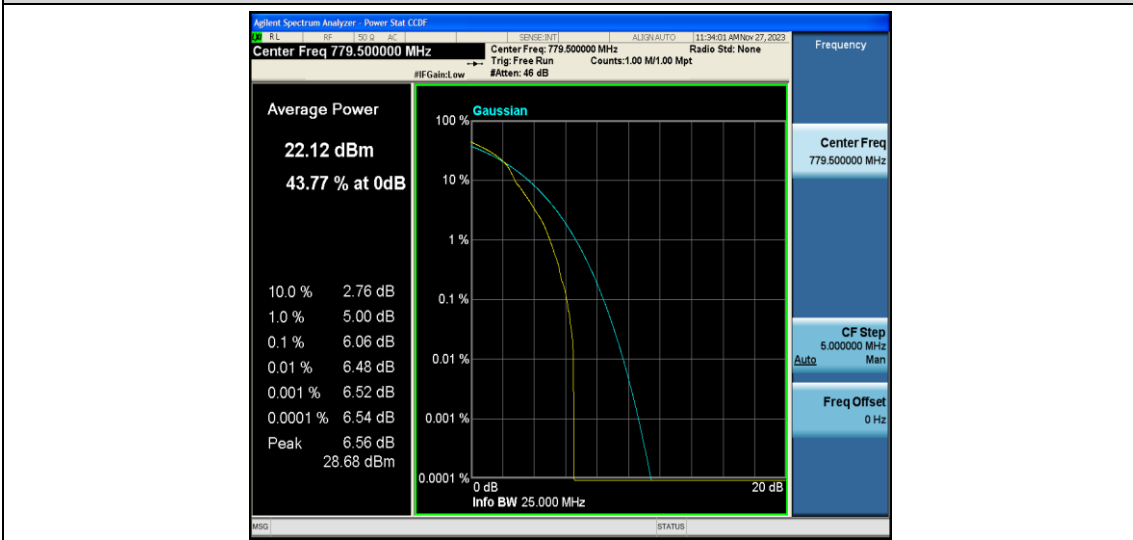

Test Graphs

Band13-5MHz-QPSK-23230-25RB#0

Band13-5MHz-QPSK-23255-1RB#0

Band13-5MHz-QPSK-23255-25RB#0

Band13-5MHz-16QAM-23205-1RB#0

Band13-5MHz-16QAM-23205-25RB#0

Band13-5MHz-16QAM-23230-1RB#0

Band13-5MHz-16QAM-23230-25RB#0