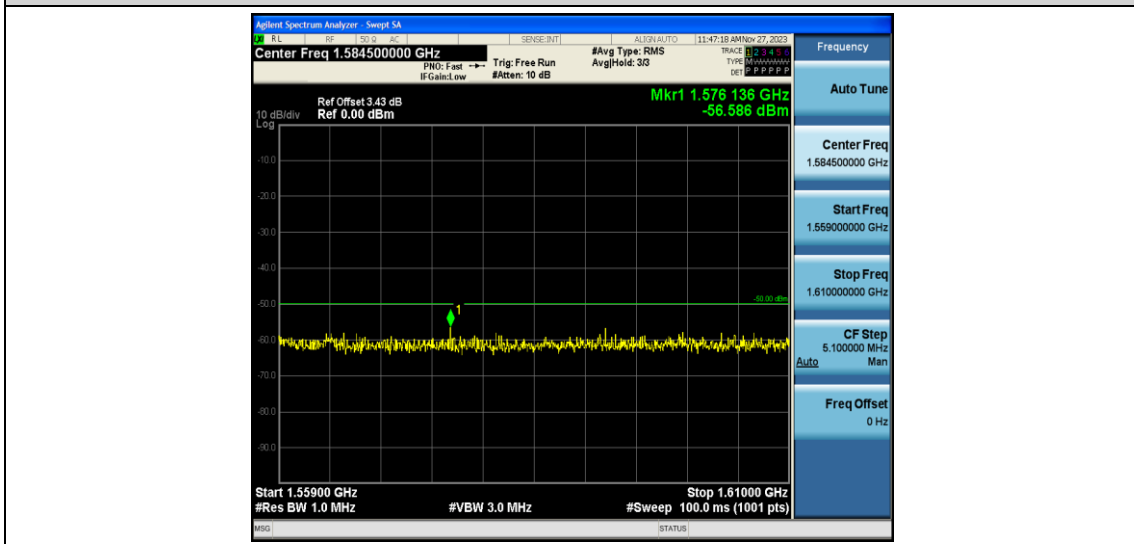

Band13-10MHz-16QAM-23230-1RB#0-Range5:1559~1610MHz