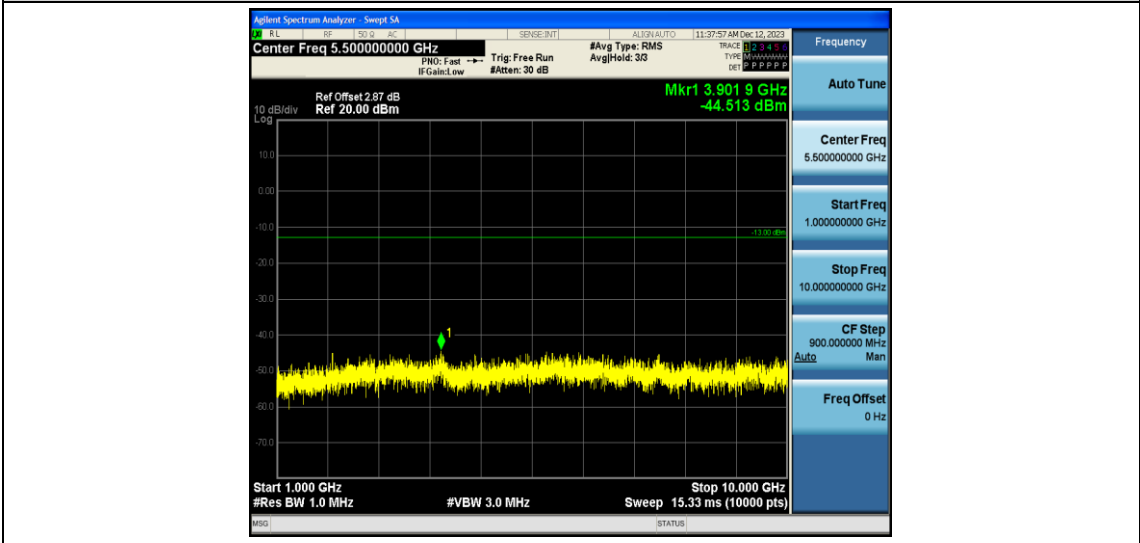

Band13-5MHz-16QAM-23230-1RB#0-Range5:1559~1610MHz

Band13-5MHz-16QAM-23255-1RB#0-Range1:30~1000MHz

Band13-5MHz-16QAM-23255-1RB#0-Range3:763~775MHz

Band13-5MHz-16QAM-23255-1RB#0-Range4:793~805MHz

Band13-5MHz-16QAM-23255-1RB#0-Range2:1000~10000MHz