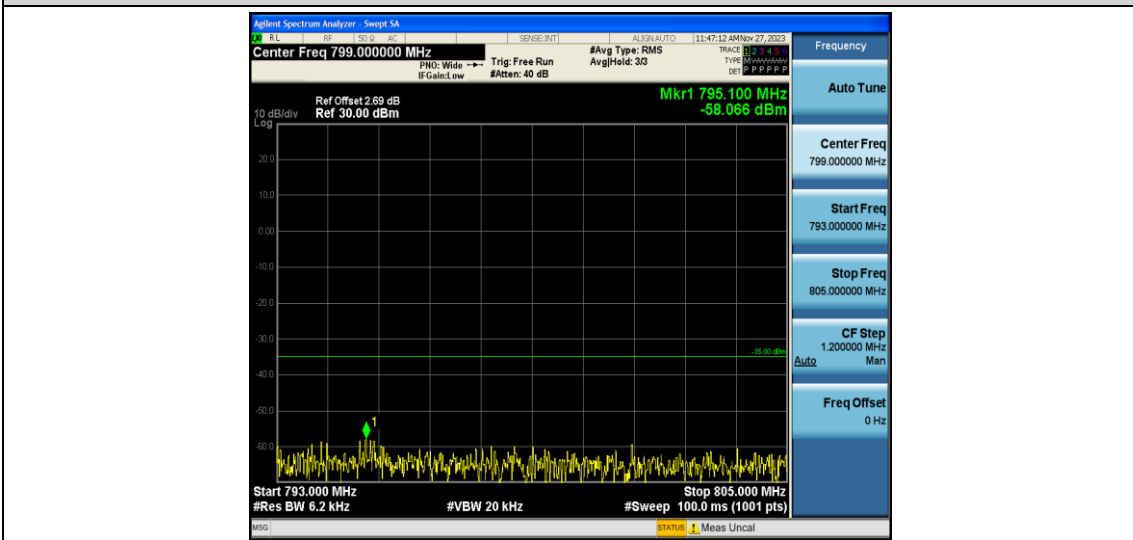

Band13-10MHz-QPSK-23230-1RB#0-Range5:1559~1610MHz

Band13-10MHz-16QAM-23230-1RB#0-Range1:30~1000MHz

Band13-10MHz-16QAM-23230-1RB#0-Range3:763~775MHz

Band13-10MHz-16QAM-23230-1RB#0-Range4:793~805MHz

Band13-10MHz-16QAM-23230-1RB#0-Range2:1000~10000MHz