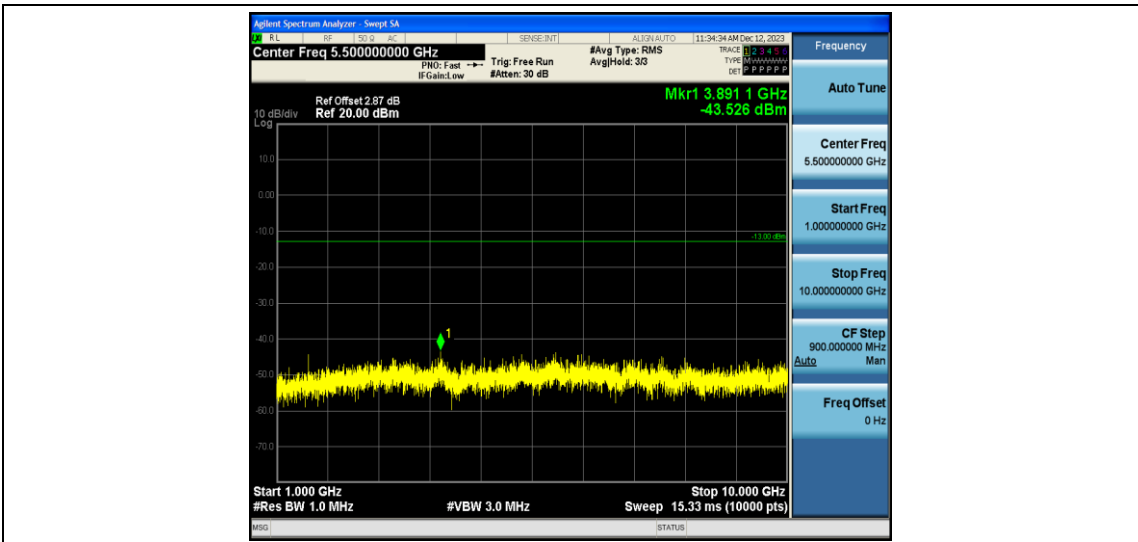

Band13-5MHz-QPSK-23205-1RB#0-Range5:1559~1610MHz

Band13-5MHz-QPSK-23230-1RB#0-Range1:30~1000MHz

Band13-5MHz-QPSK-23230-1RB#0-Range3:763~775MHz

Band13-5MHz-QPSK-23230-1RB#0-Range4:793~805MHz

Band13-5MHz-QPSK-23230-1RB#0-Range2:1000~10000MHz