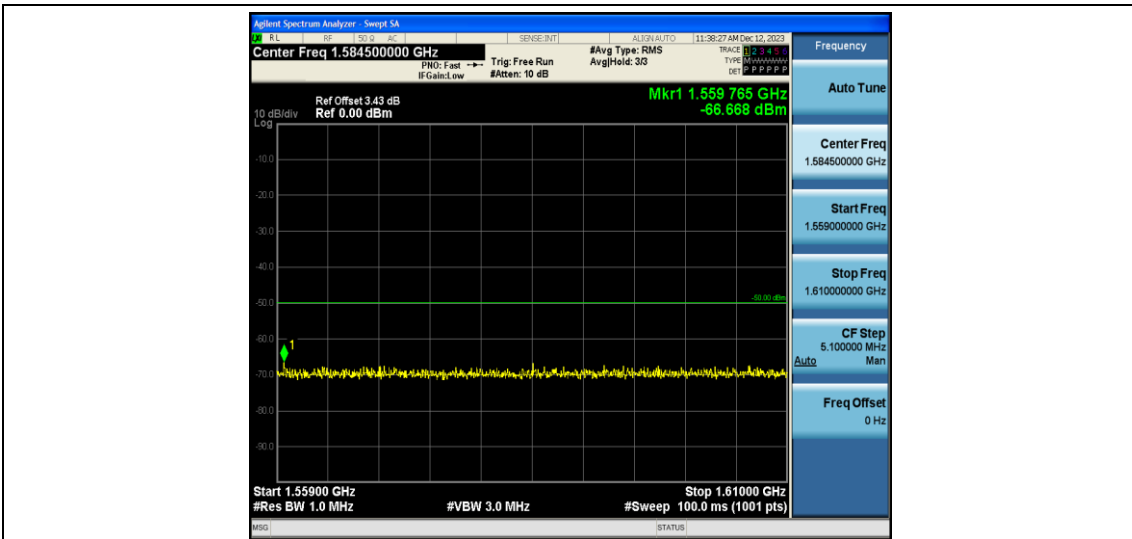

Band13-5MHz-16QAM-23255-1RB#0-Range5:1559~1610MHz