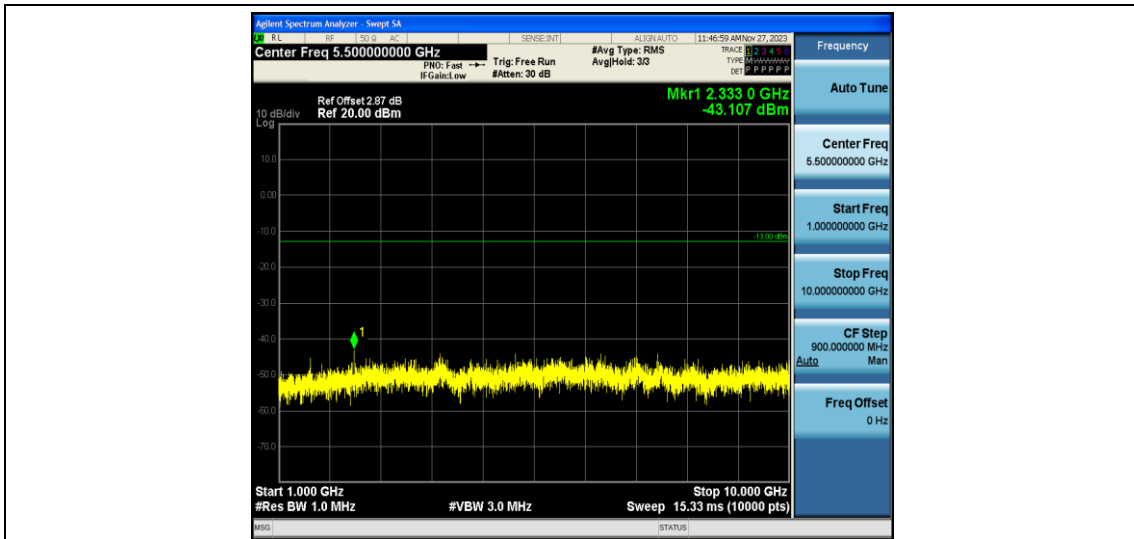

Band13-10MHz-QPSK-23230-1RB#0-Range5:1559~1610MHz

Band13-10MHz-16QAM-23230-1RB#0-Range1:30~1000MHz

Band13-10MHz-16QAM-23230-1RB#0-Range3:763~775MHz

Band13-10MHz-16QAM-23230-1RB#0-Range4:793~805MHz

Band13-10MHz-16QAM-23230-1RB#0-Range2:1000~10000MHz