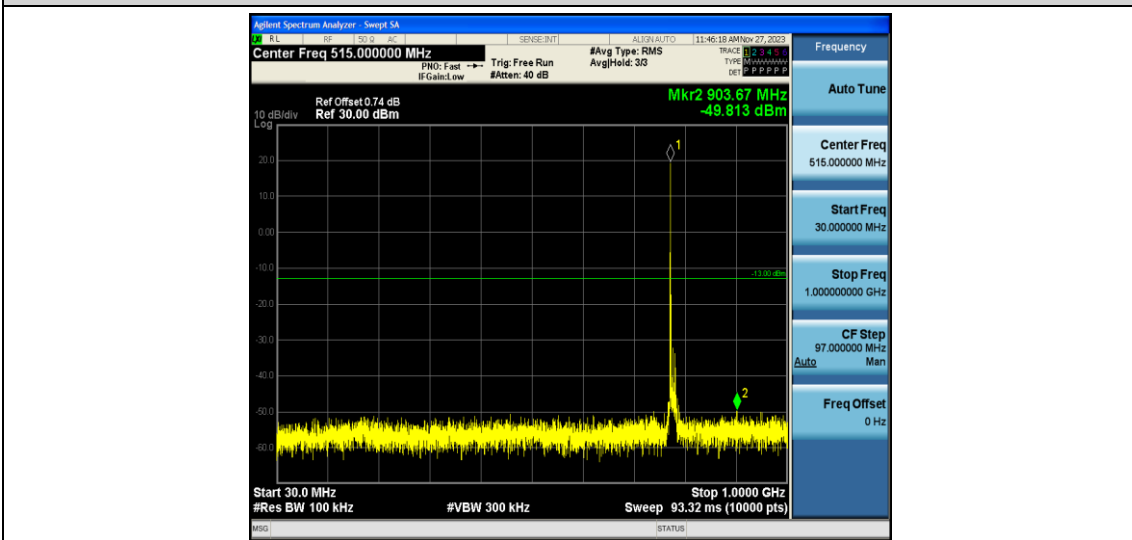

Band13-10MHz-QPSK-23230-1RB#0-Range1:30~1000MHz