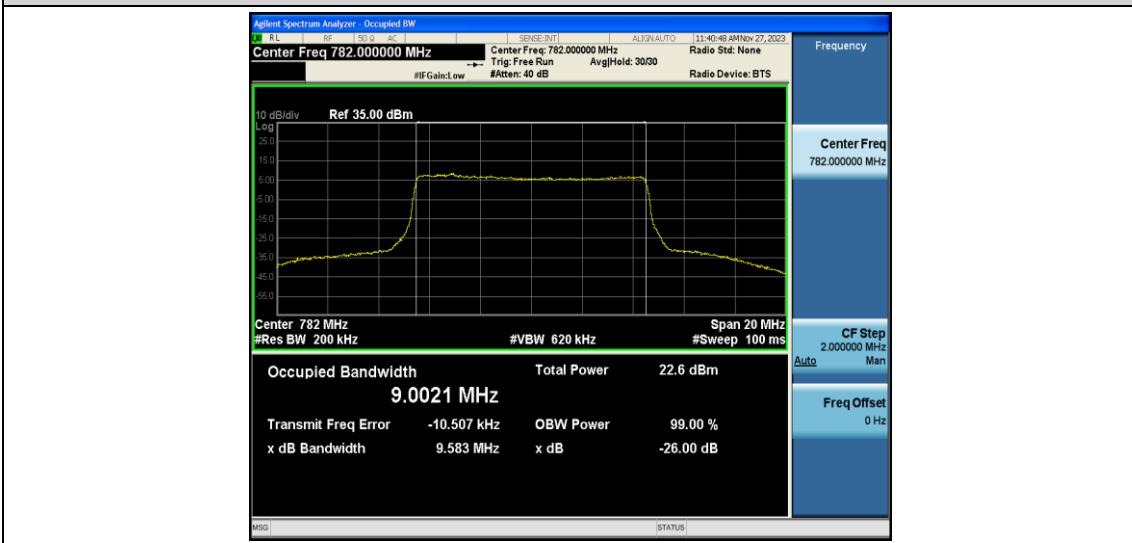

Test Graphs

Band13-5MHz-16QAM-23205-25RB#0

Band13-5MHz-16QAM-23230-25RB#0

Band13-5MHz-16QAM-23255-25RB#0

Band13-10MHz-QPSK-23230-50RB#0

Band13-10MHz-16QAM-23230-50RB#0

Appendix D: Band Edge

Test Result