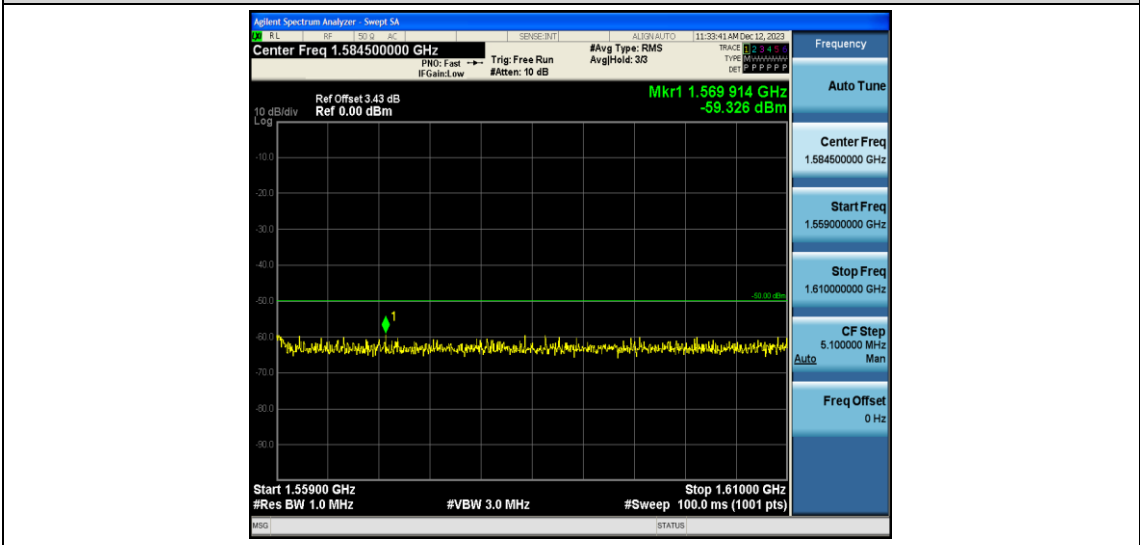

Band13-5MHz-QPSK-23205-1RB#0-Range5:1559~1610MHz