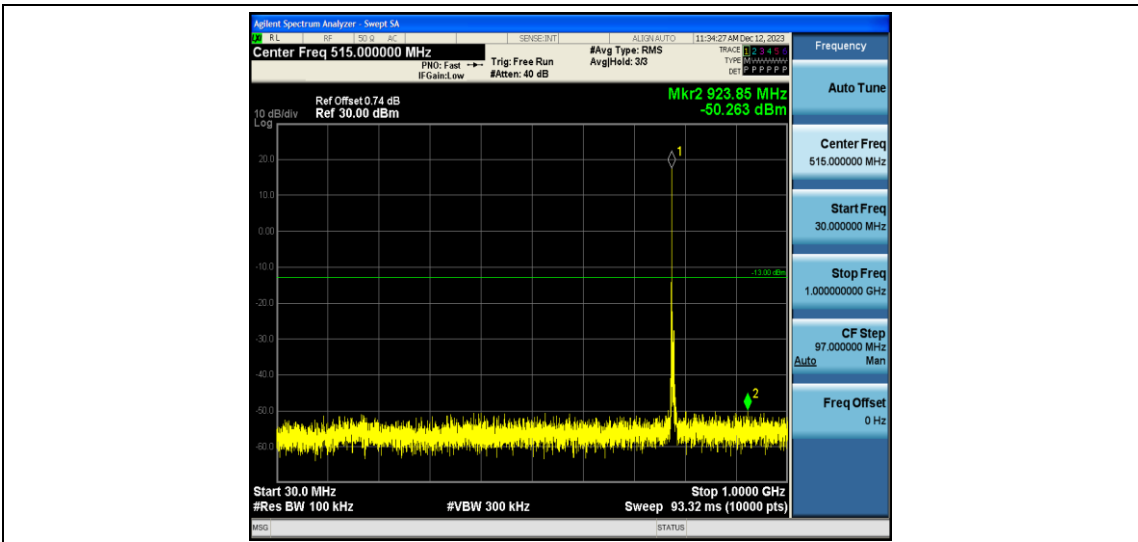

Band13-5MHz-QPSK-23230-1RB#0-Range1:30~1000MHz