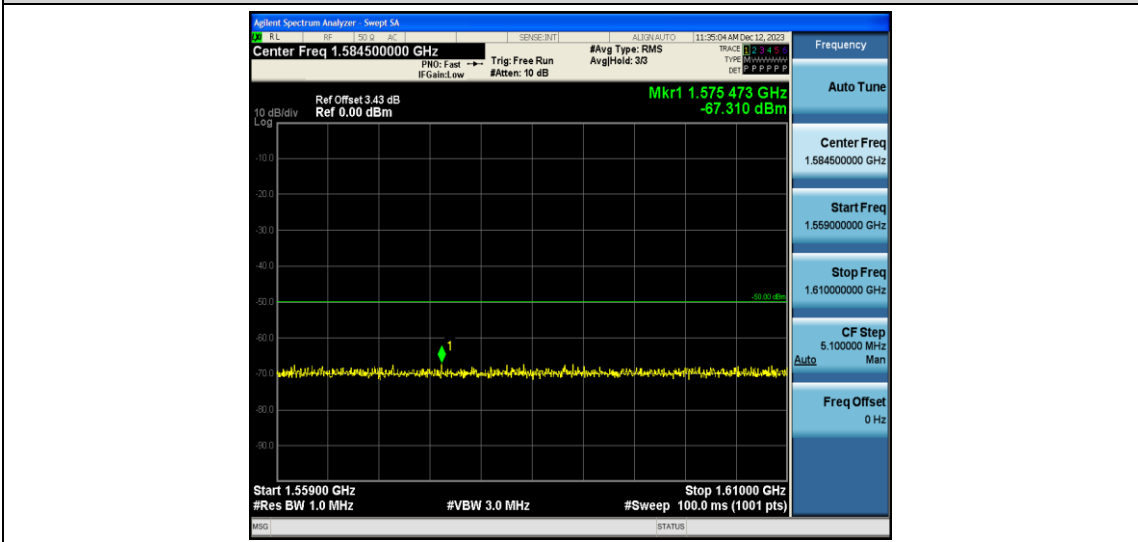

Band13-5MHz-QPSK-23230-1RB#0-Range5:1559~1610MHz