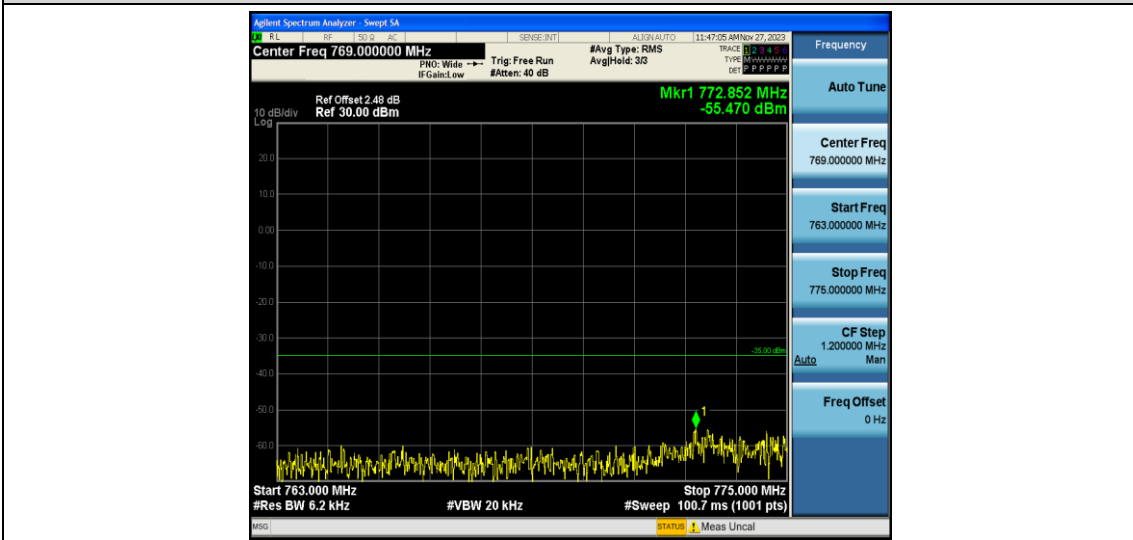

Band13-10MHz-16QAM-23230-1RB#0-Range3:763~775MHz