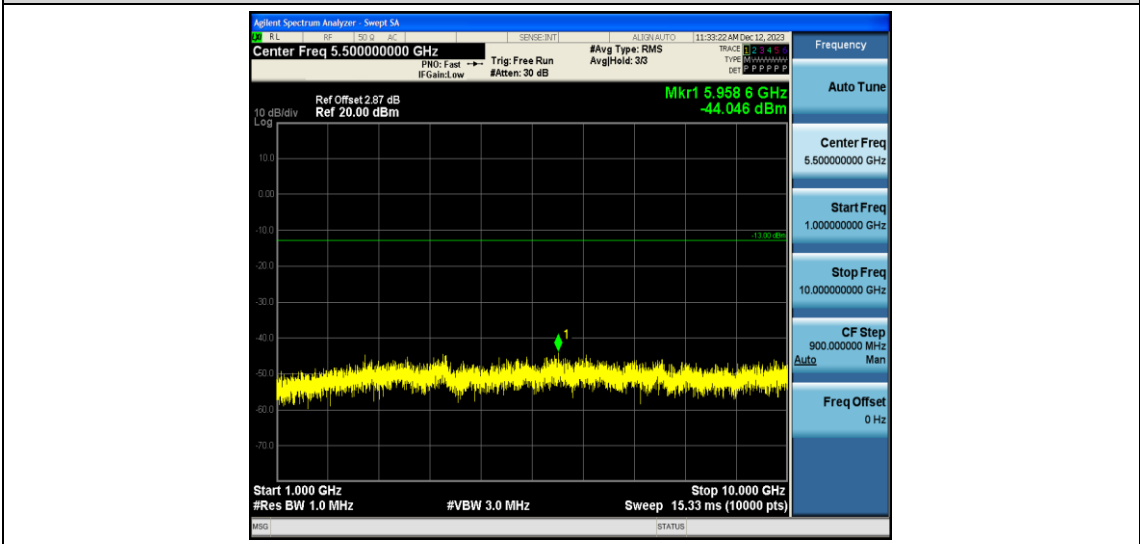

Band13-5MHz-QPSK-23205-1RB#0-Range2:1000~10000MHz