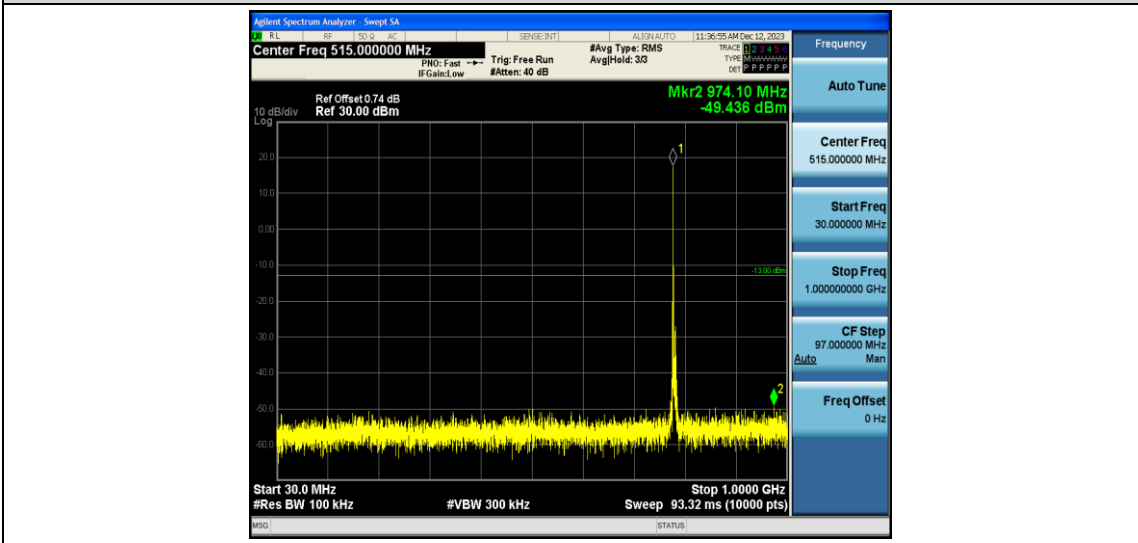

Band13-5MHz-QPSK-23255-1RB#0-Range1:30~1000MHz