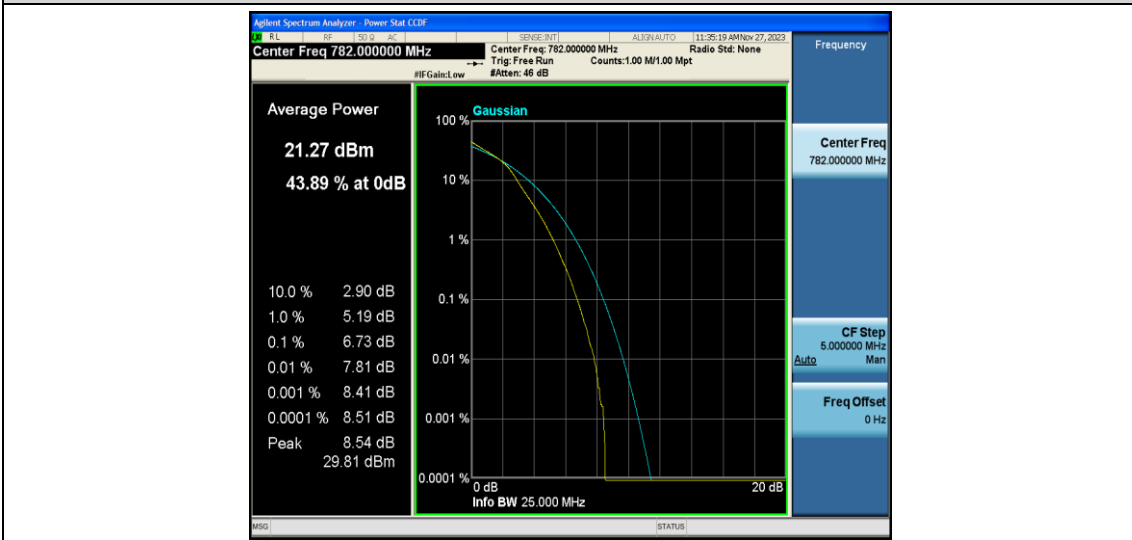

Test Graphs

Band13-5MHz-QPSK-23230-25RB#0

Band13-5MHz-QPSK-23255-1RB#0

Band13-5MHz-QPSK-23255-25RB#0

Band13-5MHz-16QAM-23205-1RB#0

Band13-5MHz-16QAM-23205-25RB#0

Band13-5MHz-16QAM-23230-1RB#0

Band13-5MHz-16QAM-23230-25RB#0