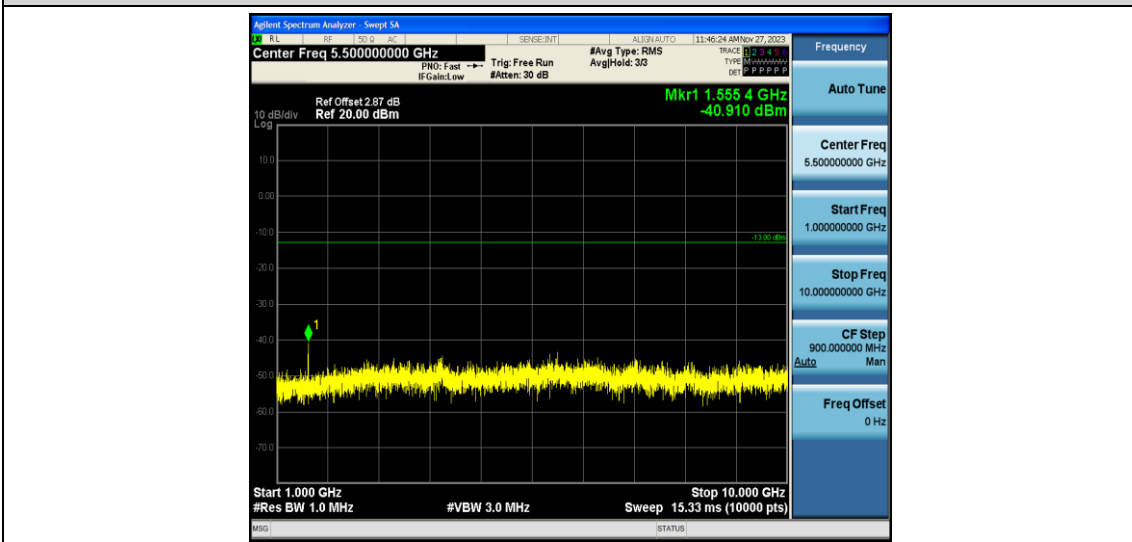

Band13-5MHz-16QAM-23255-1RB#0-Range5:1559~1610MHz

Band13-10MHz-QPSK-23230-1RB#0-Range1:30~1000MHz

Band13-10MHz-QPSK-23230-1RB#0-Range3:763~775MHz

Band13-10MHz-QPSK-23230-1RB#0-Range4:793~805MHz

Band13-10MHz-QPSK-23230-1RB#0-Range2:1000~10000MHz