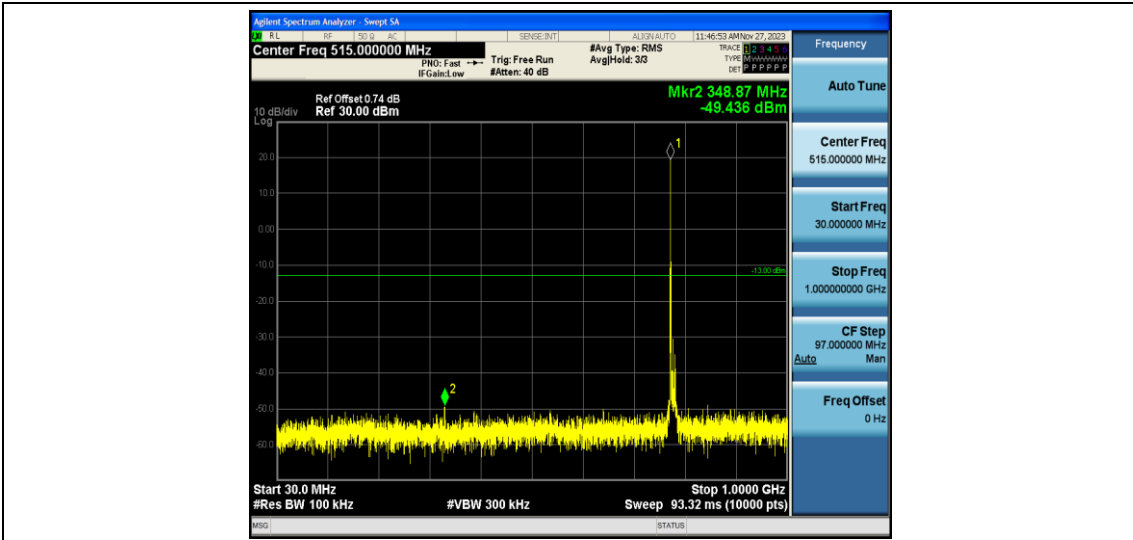

Band13-10MHz-16QAM-23230-1RB#0-Range1:30~1000MHz