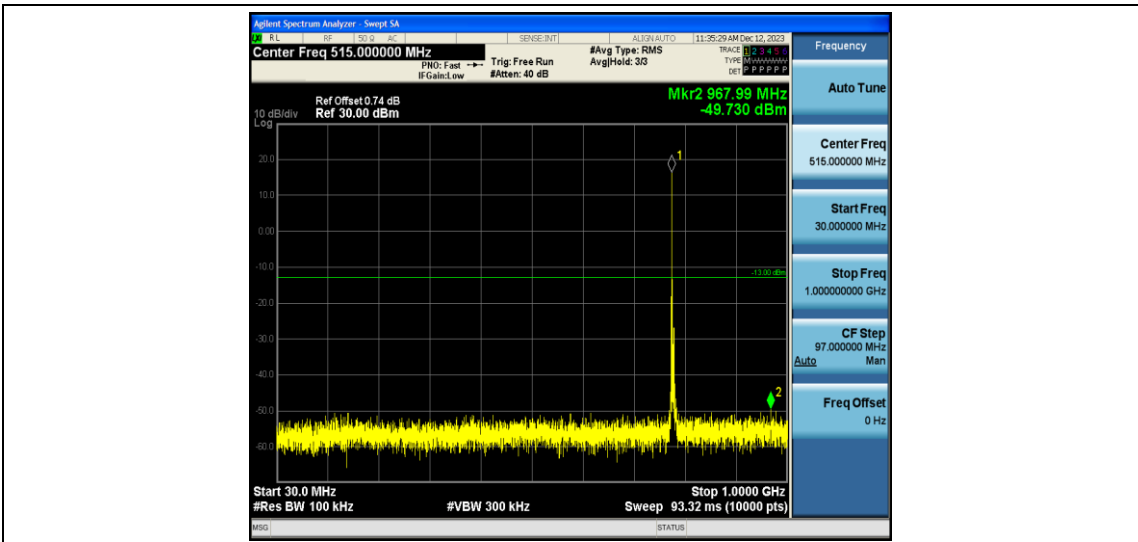

Band13-5MHz-16QAM-23230-1RB#0-Range1:30~1000MHz