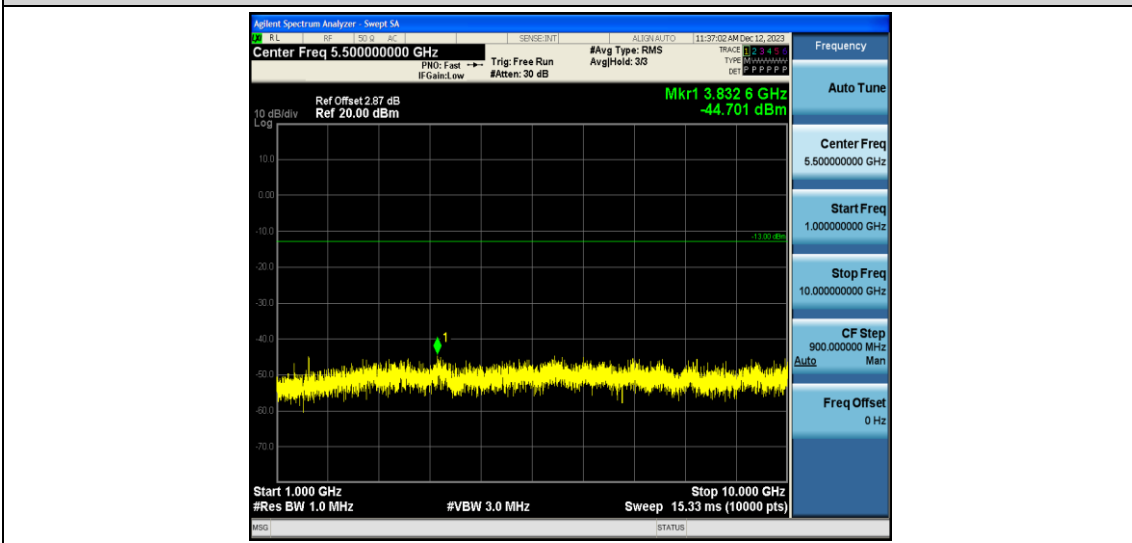

Band13-5MHz-QPSK-23230-1RB#0-Range5:1559~1610MHz

Band13-5MHz-QPSK-23255-1RB#0-Range1:30~1000MHz

Band13-5MHz-QPSK-23255-1RB#0-Range3:763~775MHz

Band13-5MHz-QPSK-23255-1RB#0-Range4:793~805MHz

Band13-5MHz-QPSK-23255-1RB#0-Range2:1000~10000MHz