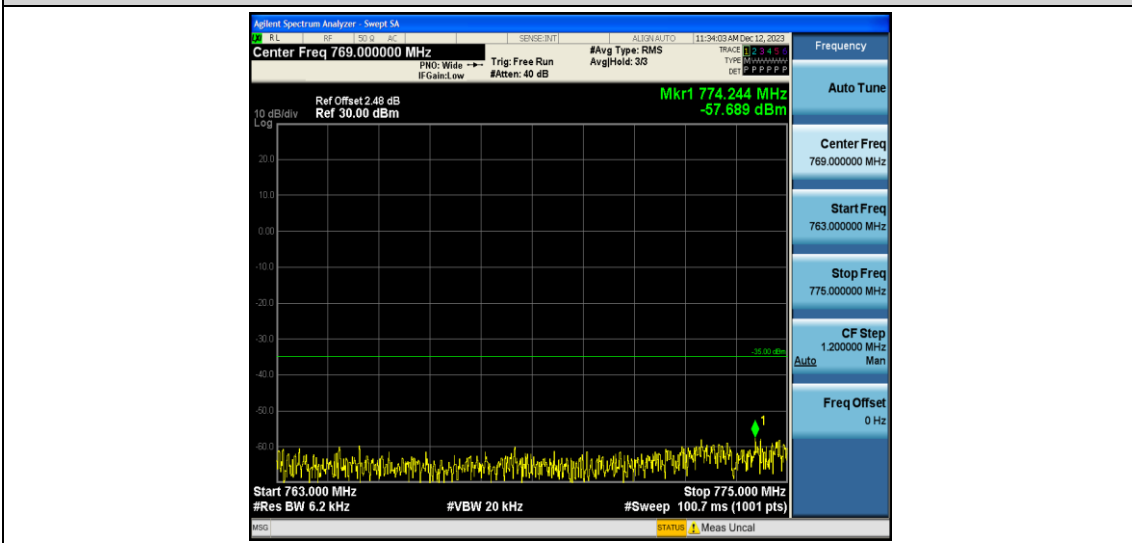

Band13-5MHz-16QAM-23205-1RB#0-Range3:763~775MHz