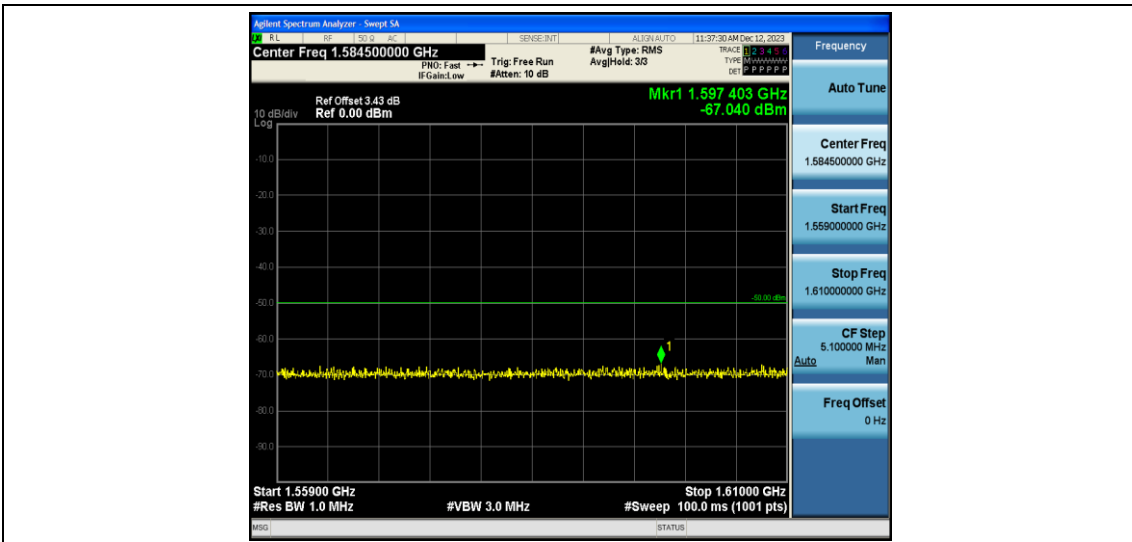

Band13-5MHz-QPSK-23255-1RB#0-Range5:1559~1610MHz