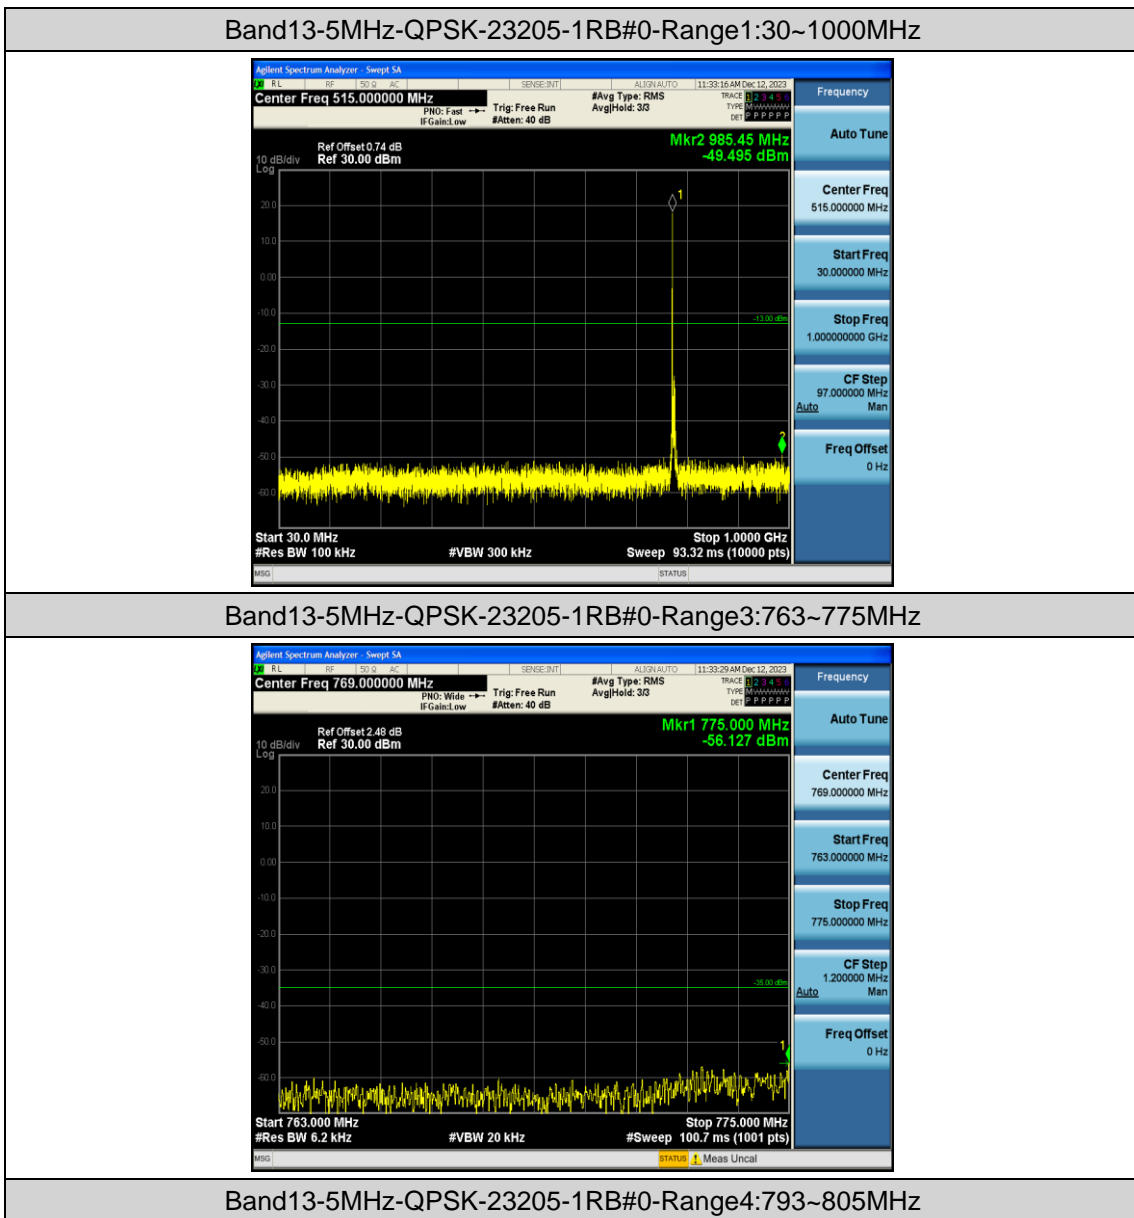

Band1 3	10MHz	16QAM	23230	1RB#0	Range5:1559~1610M Hz	-56.5 9	PAS S

Test Graphs