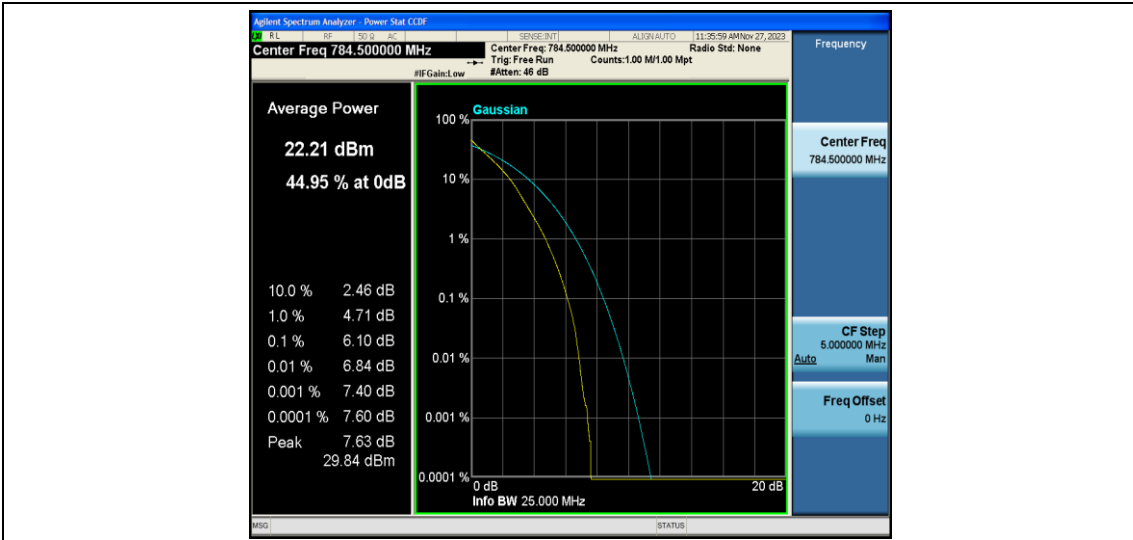

Test Graphs

Band13-5MHz-QPSK-23230-25RB#0

Band13-5MHz-QPSK-23255-1RB#0

Band13-5MHz-QPSK-23255-25RB#0

Band13-5MHz-16QAM-23205-1RB#0

Band13-5MHz-16QAM-23205-25RB#0

Band13-5MHz-16QAM-23230-1RB#0

Band13-5MHz-16QAM-23230-25RB#0