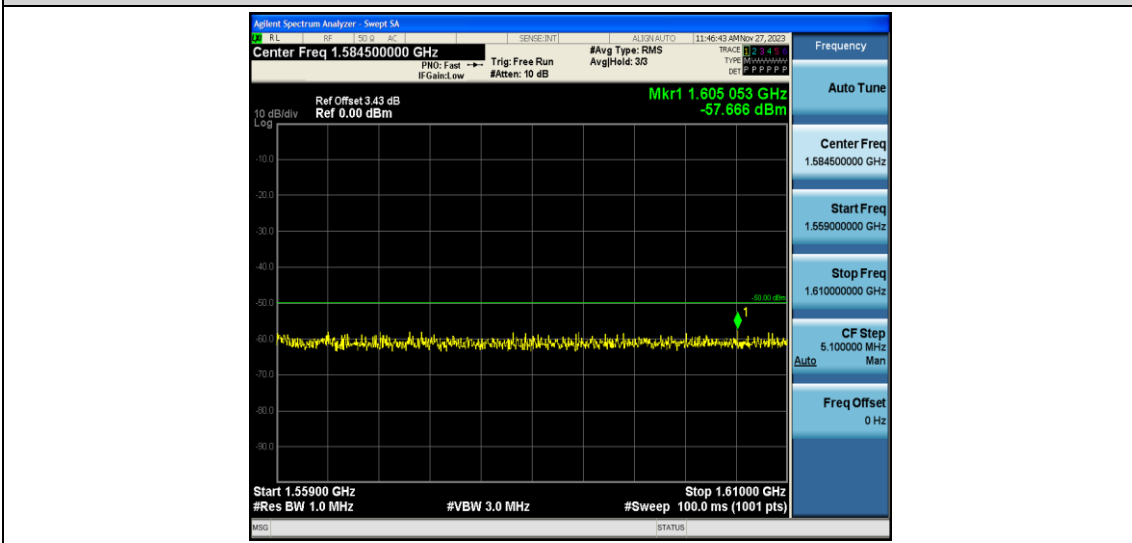

Band13-10MHz-QPSK-23230-1RB#0-Range5:1559~1610MHz