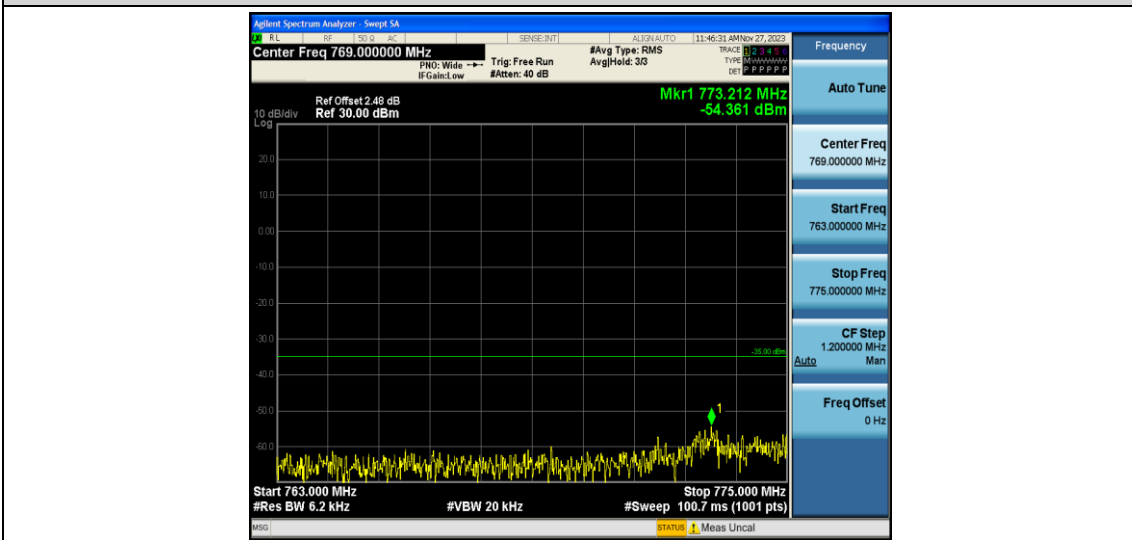

Band13-10MHz-QPSK-23230-1RB#0-Range3:763~775MHz