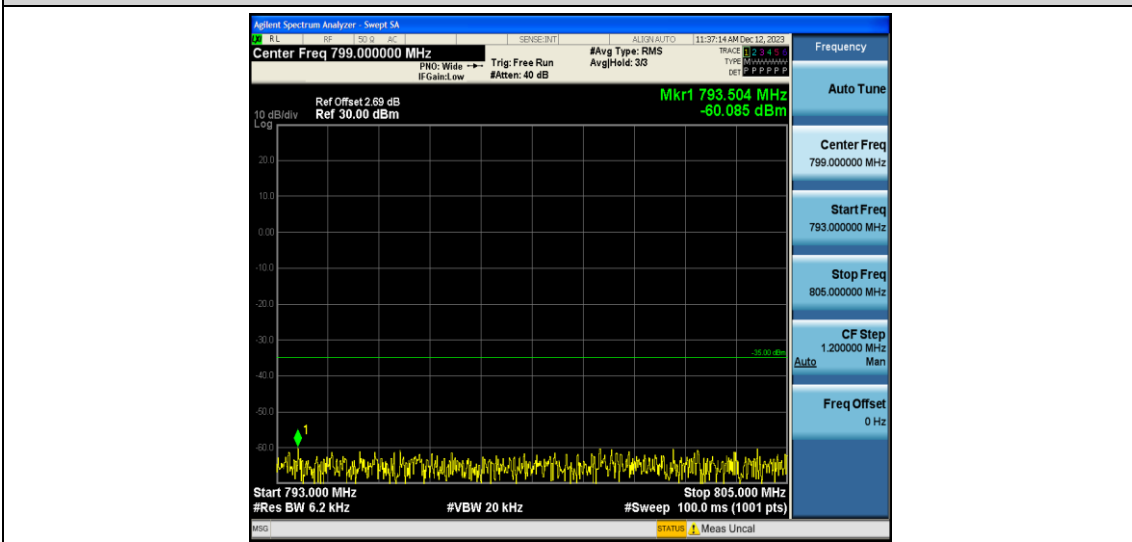

Band13-5MHz-QPSK-23230-1RB#0-Range5:1559~1610MHz

Band13-5MHz-QPSK-23255-1RB#0-Range1:30~1000MHz

Band13-5MHz-QPSK-23255-1RB#0-Range3:763~775MHz

Band13-5MHz-QPSK-23255-1RB#0-Range4:793~805MHz

Band13-5MHz-QPSK-23255-1RB#0-Range2:1000~10000MHz