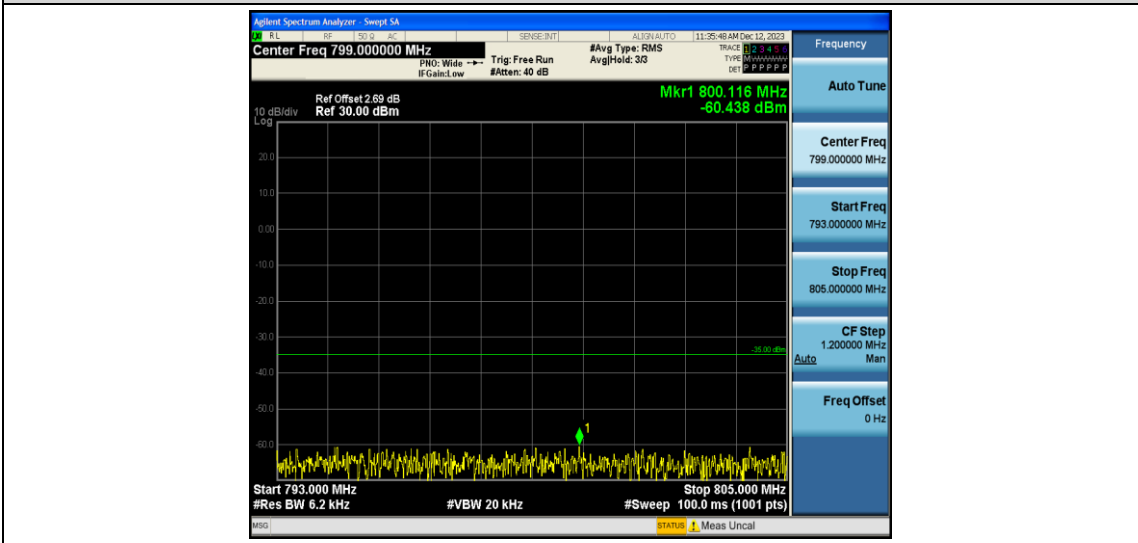

Band13-5MHz-16QAM-23205-1RB#0-Range5:1559~1610MHz

Band13-5MHz-16QAM-23230-1RB#0-Range1:30~1000MHz

Band13-5MHz-16QAM-23230-1RB#0-Range3:763~775MHz

Band13-5MHz-16QAM-23230-1RB#0-Range4:793~805MHz

Band13-5MHz-16QAM-23230-1RB#0-Range2:1000~10000MHz