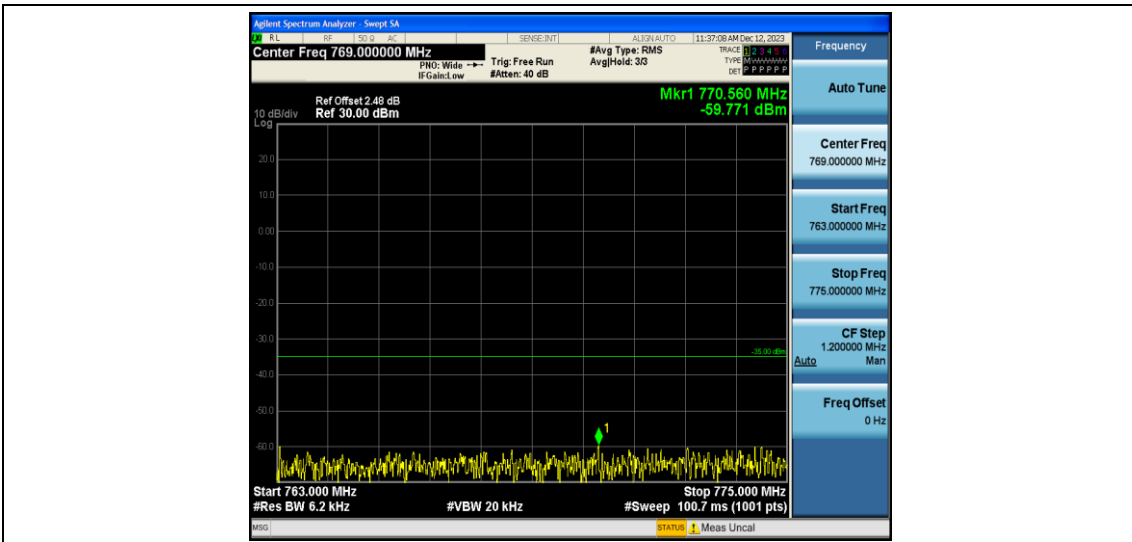

Band13-5MHz-QPSK-23255-1RB#0-Range3:763~775MHz