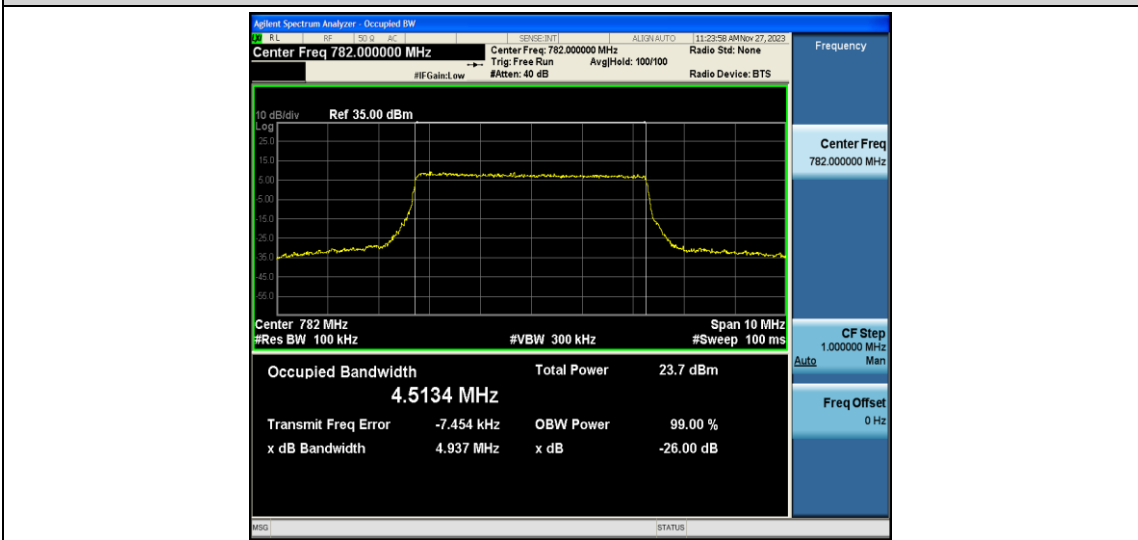

Test Graphs

Band13-5MHz-16QAM-23205-25RB#0

Band13-5MHz-16QAM-23230-25RB#0

Band13-5MHz-16QAM-23255-25RB#0

Band13-10MHz-QPSK-23230-50RB#0

Band13-10MHz-16QAM-23230-50RB#0

Appendix D: Band Edge

Test Result