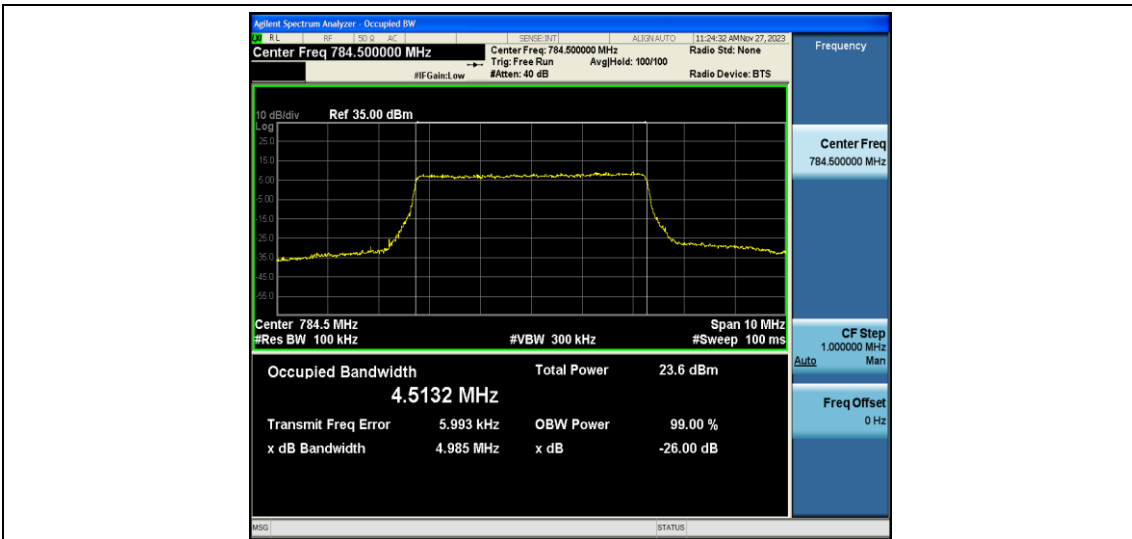

Test Graphs

Band13-5MHz-16QAM-23205-25RB#0

Band13-5MHz-16QAM-23230-25RB#0

Band13-5MHz-16QAM-23255-25RB#0

Band13-10MHz-QPSK-23230-50RB#0

Band13-10MHz-16QAM-23230-50RB#0

Appendix D: Band Edge

Test Result