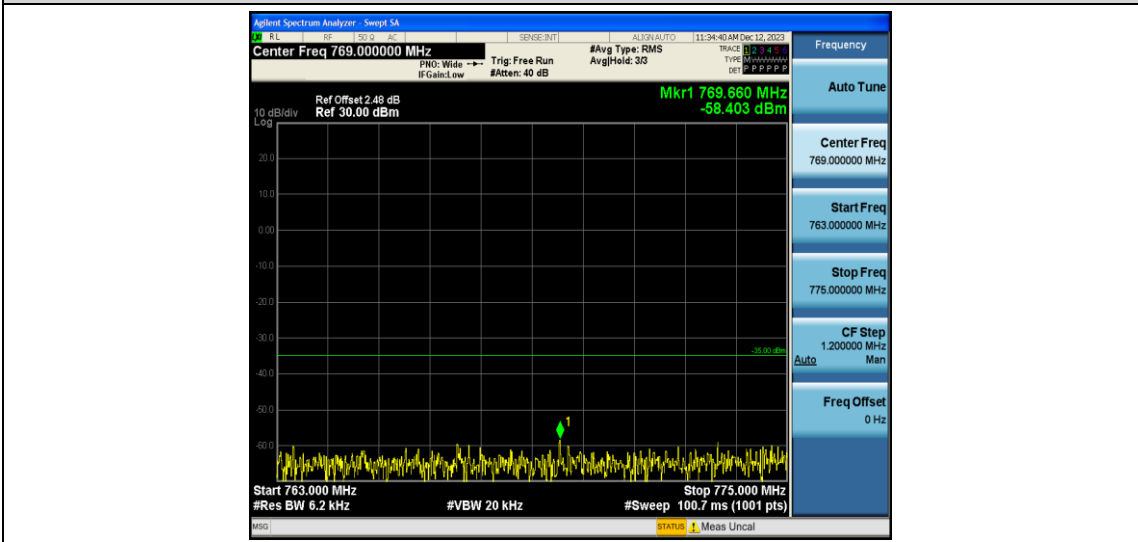

Band13-5MHz-QPSK-23230-1RB#0-Range3:763~775MHz