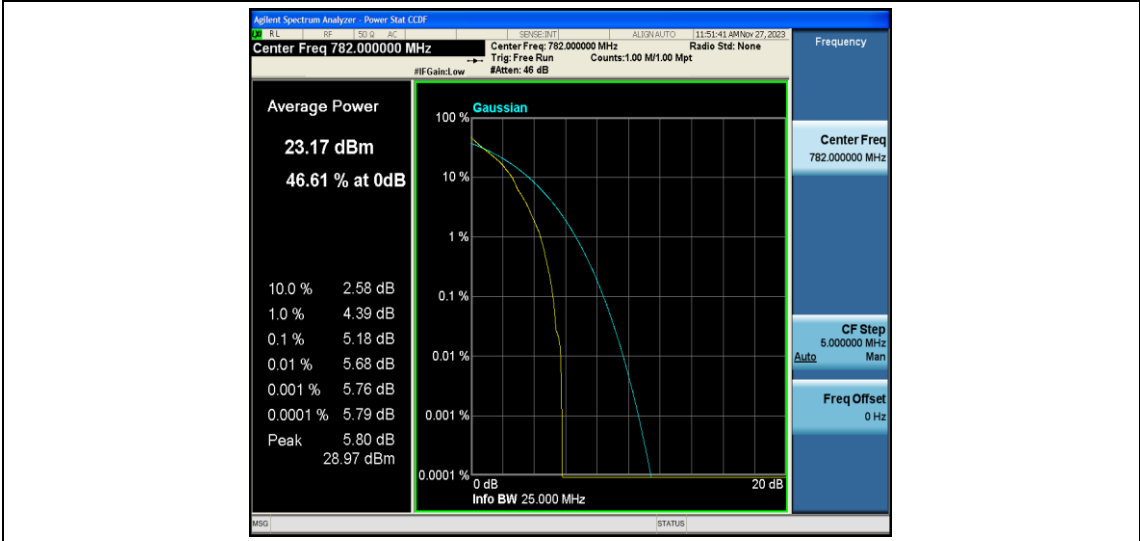

Band13-10MHz-QPSK-23230-1RB#0