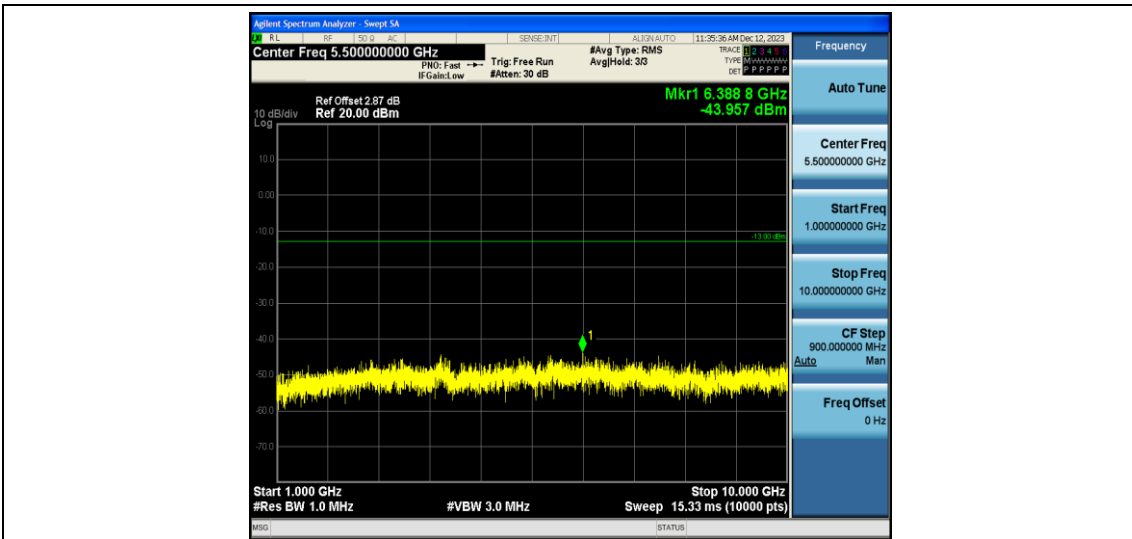

Band13-5MHz-16QAM-23205-1RB#0-Range5:1559~1610MHz

Band13-5MHz-16QAM-23230-1RB#0-Range1:30~1000MHz

Band13-5MHz-16QAM-23230-1RB#0-Range3:763~775MHz

Band13-5MHz-16QAM-23230-1RB#0-Range4:793~805MHz

Band13-5MHz-16QAM-23230-1RB#0-Range2:1000~10000MHz