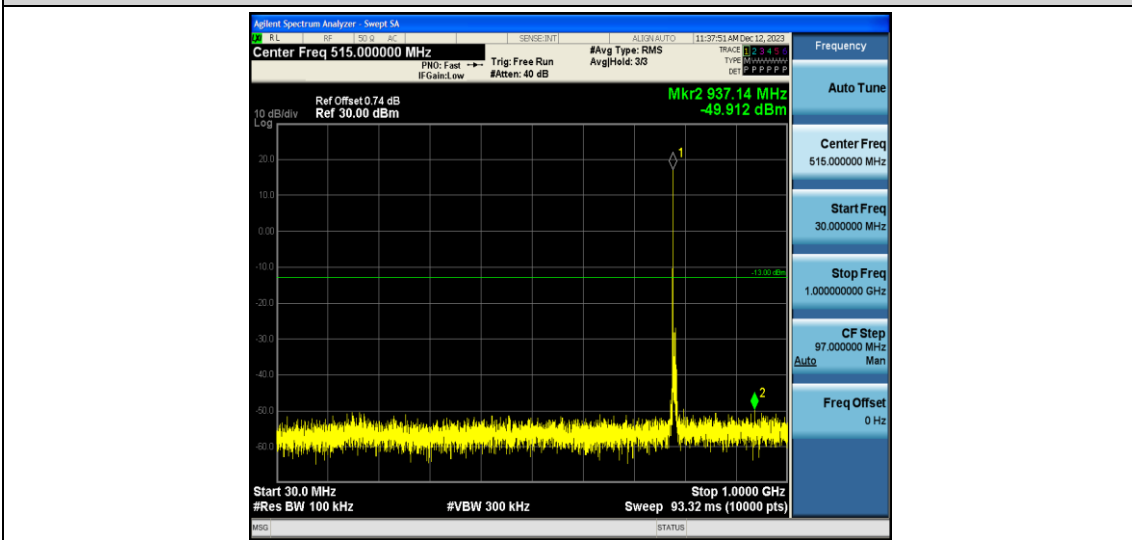

Band13-5MHz-16QAM-23255-1RB#0-Range1:30~1000MHz