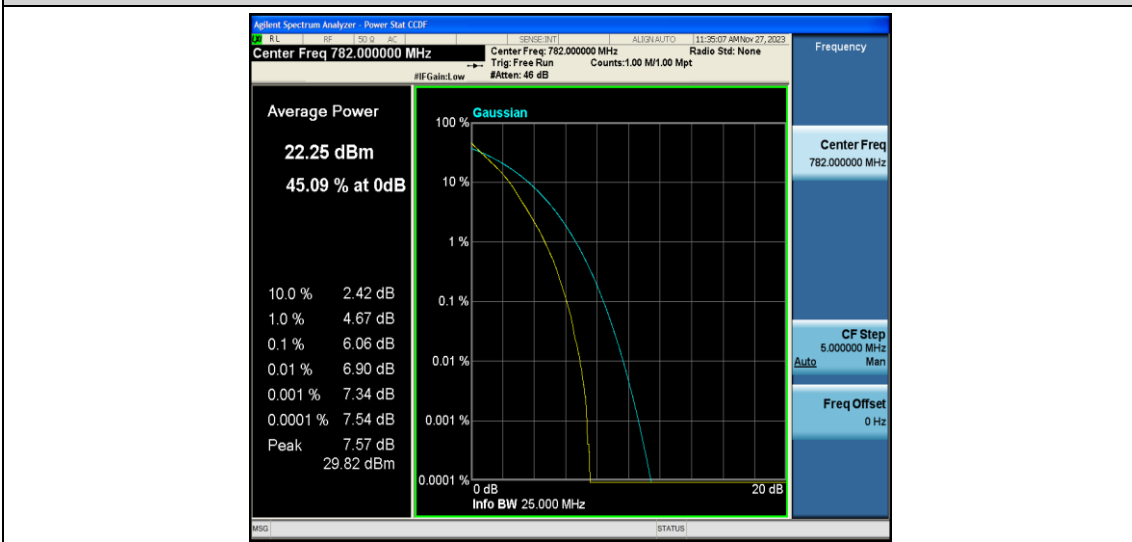

Band13-5MHz-QPSK-23230-25RB#0