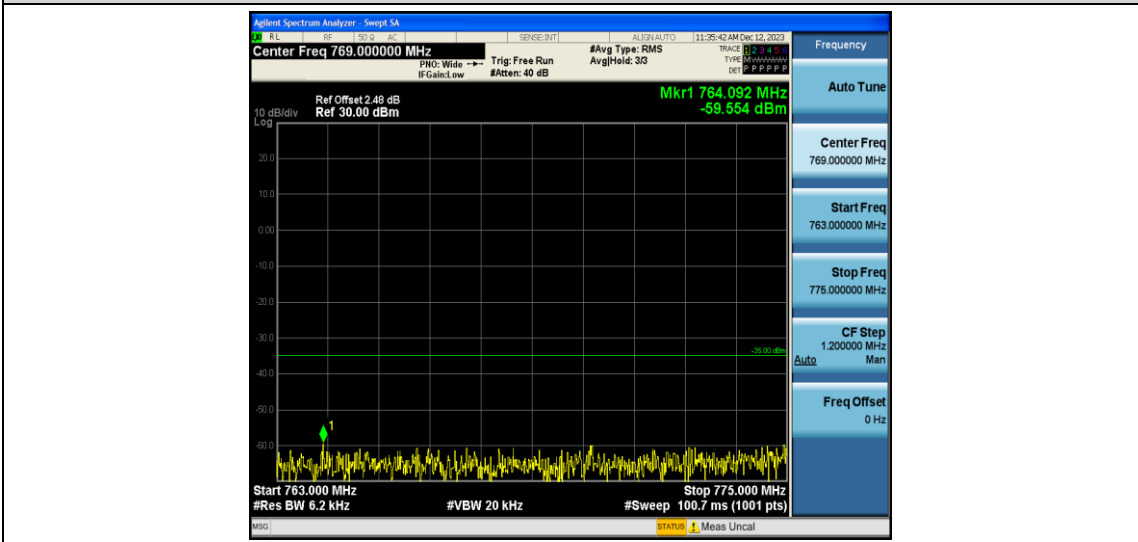

Band13-5MHz-16QAM-23230-1RB#0-Range3:763~775MHz