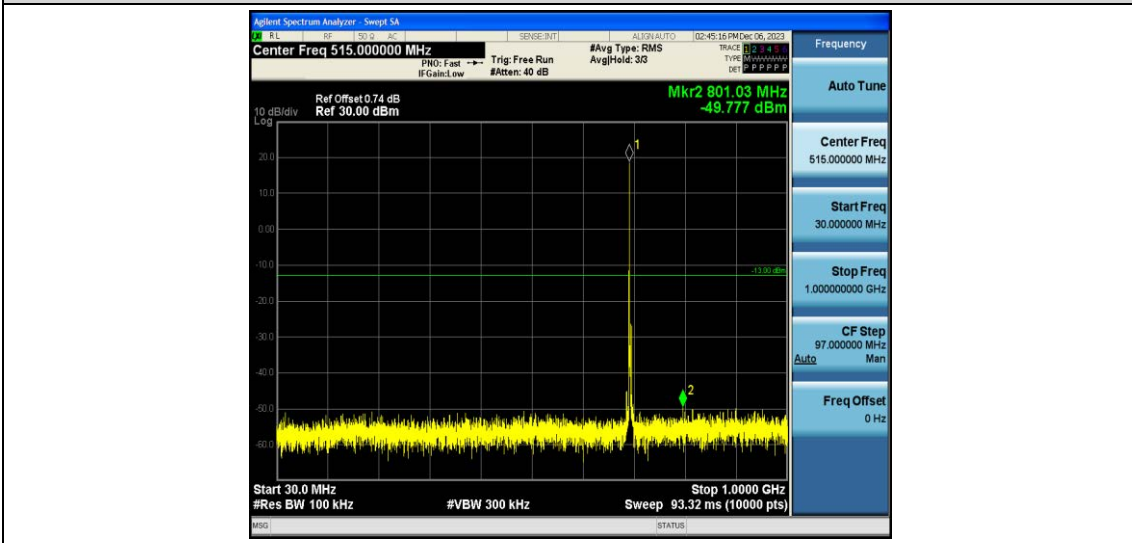

Band12-3MHz-QPSK-23095-1RB#0-Range2:1000~10000MHz

Band12-3MHz-QPSK-23165-1RB#0-Range1:30~1000MHz

Band12-3MHz-QPSK-23165-1RB#0-Range2:1000~10000MHz

Band12-3MHz-16QAM-23025-1RB#0-Range1:30~1000MHz

Band12-3MHz-16QAM-23025-1RB#0-Range2:1000~10000MHz