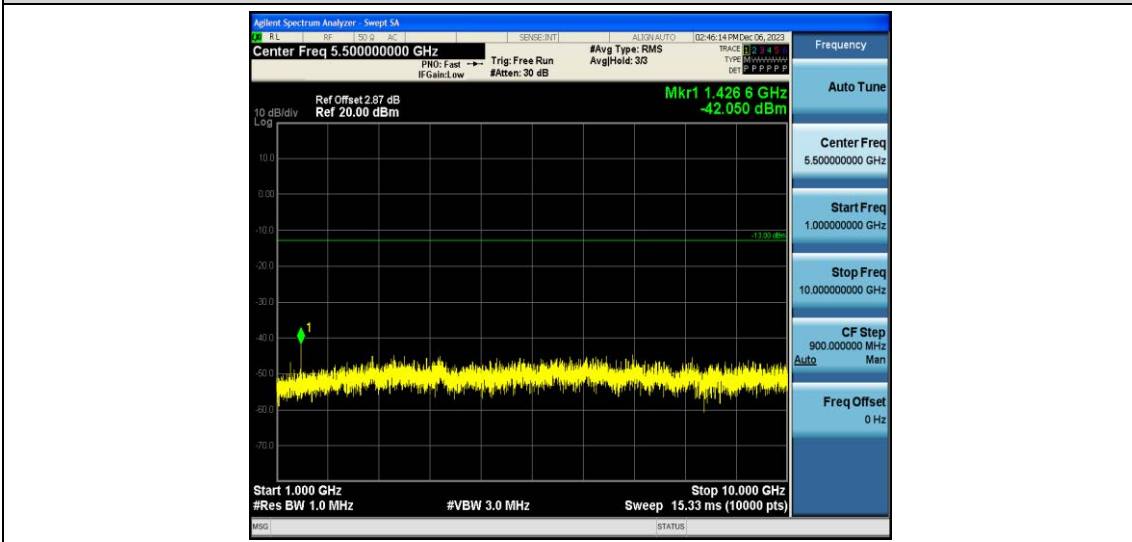

Band12-3MHz-QPSK-23165-1RB#0-Range2:1000~10000MHz