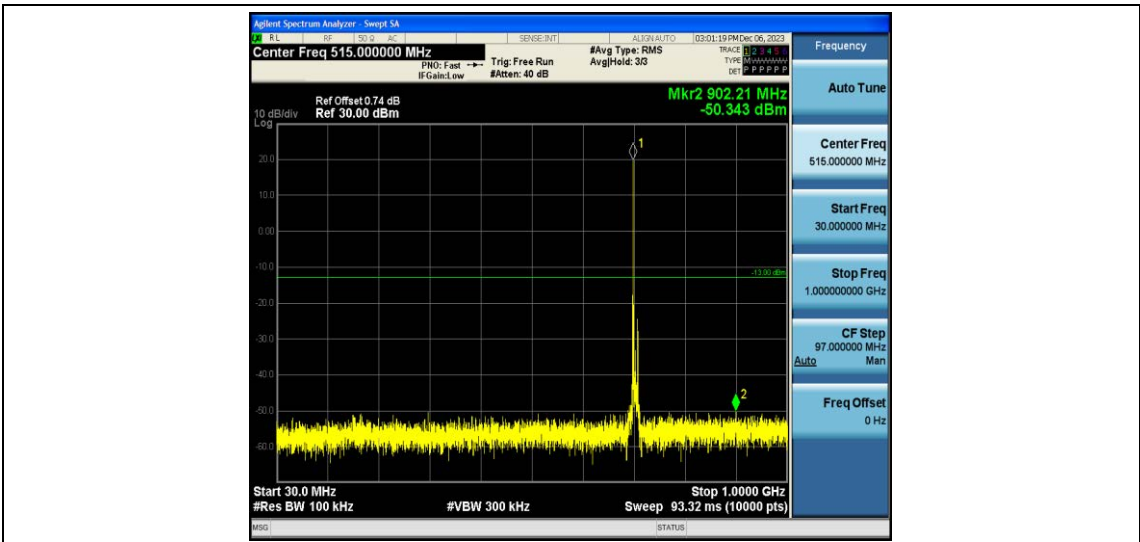

Band12-10MHz-QPSK-23130-1RB#0-Range1:30~1000MHz