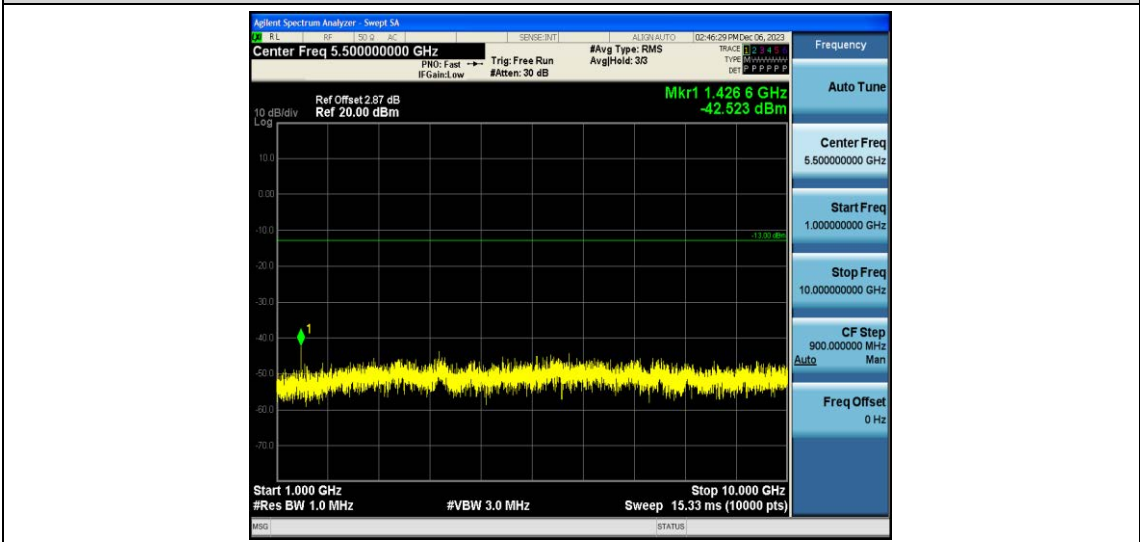

Band12-3MHz-16QAM-23095-1RB#0-Range1:30~1000MHz

Band12-3MHz-16QAM-23095-1RB#0-Range2:1000~10000MHz

Band12-3MHz-16QAM-23165-1RB#0-Range1:30~1000MHz

Band12-3MHz-16QAM-23165-1RB#0-Range2:1000~10000MHz

Band12-5MHz-QPSK-23035-1RB#0-Range1:30~1000MHz