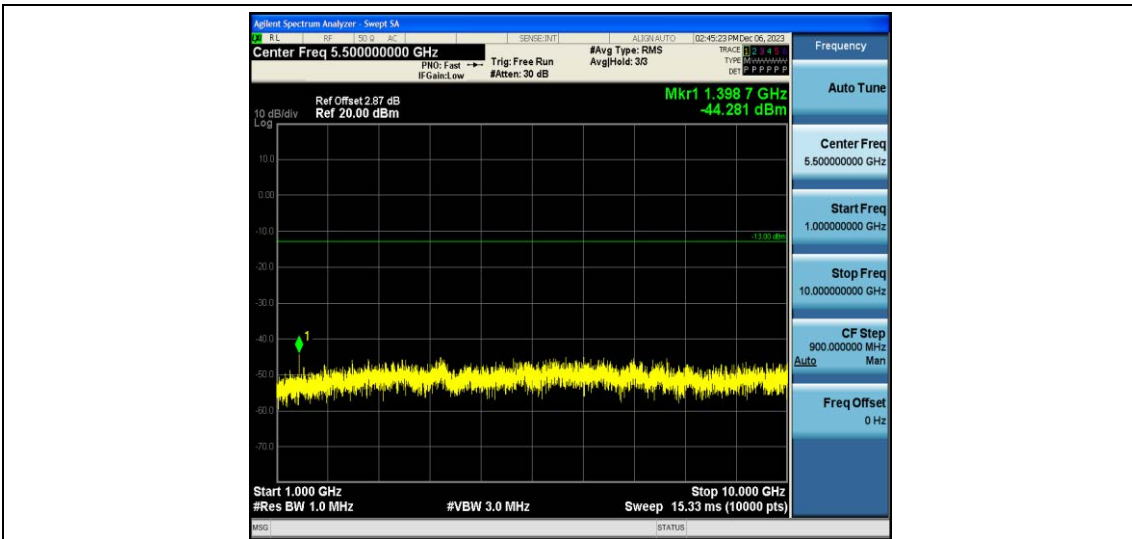

Band12-3MHz-QPSK-23095-1RB#0-Range2:1000~10000MHz

Band12-3MHz-QPSK-23165-1RB#0-Range1:30~1000MHz

Band12-3MHz-QPSK-23165-1RB#0-Range2:1000~10000MHz

Band12-3MHz-16QAM-23025-1RB#0-Range1:30~1000MHz

Band12-3MHz-16QAM-23025-1RB#0-Range2:1000~10000MHz