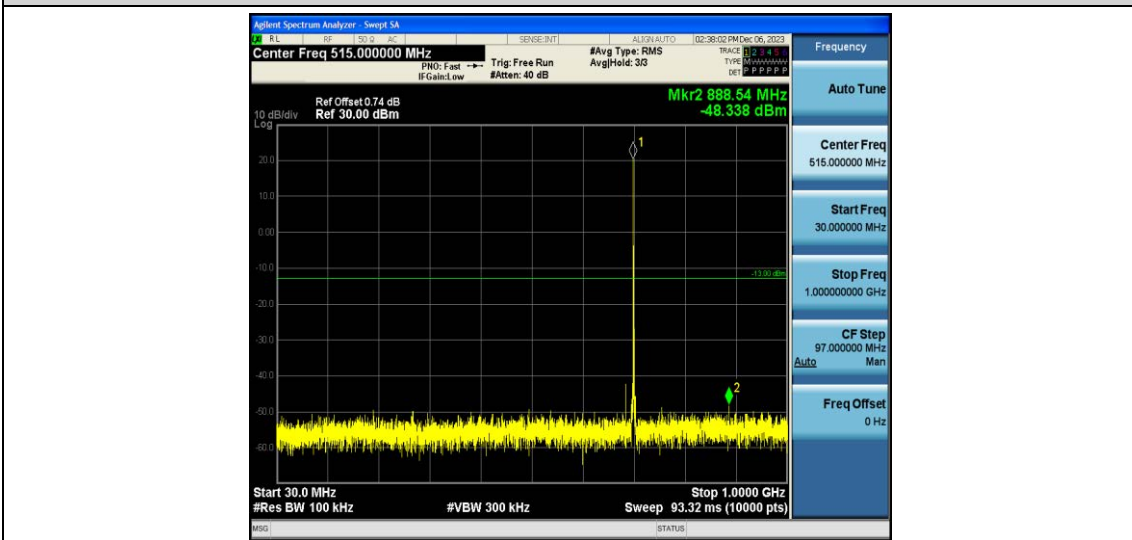

Band12-1.4MHz-QPSK-23095-1RB#0-Range1:30~1000MHz