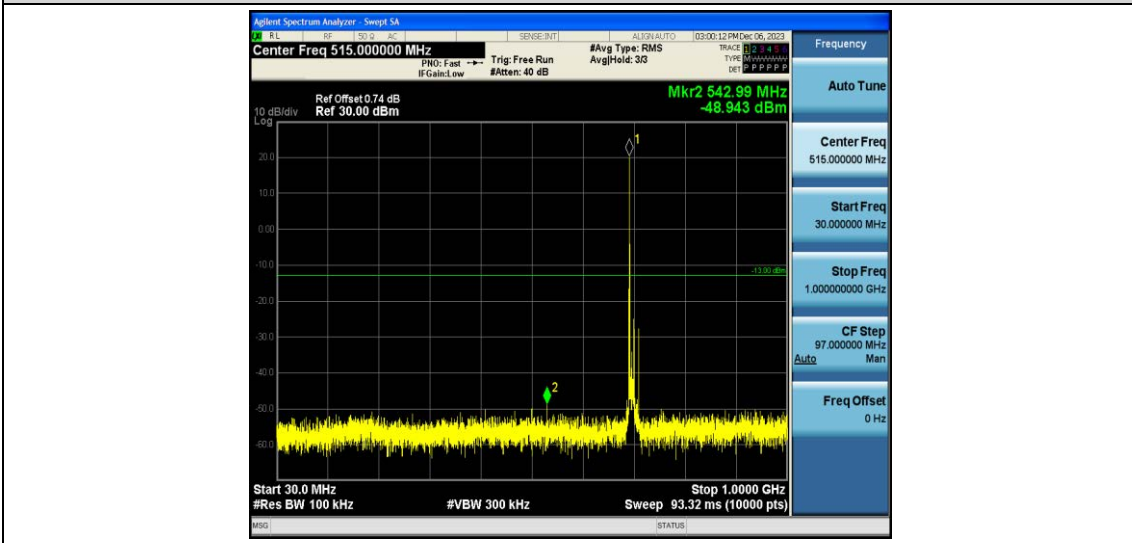

Band12-10MHz-QPSK-23060-1RB#0-Range1:30~1000MHz