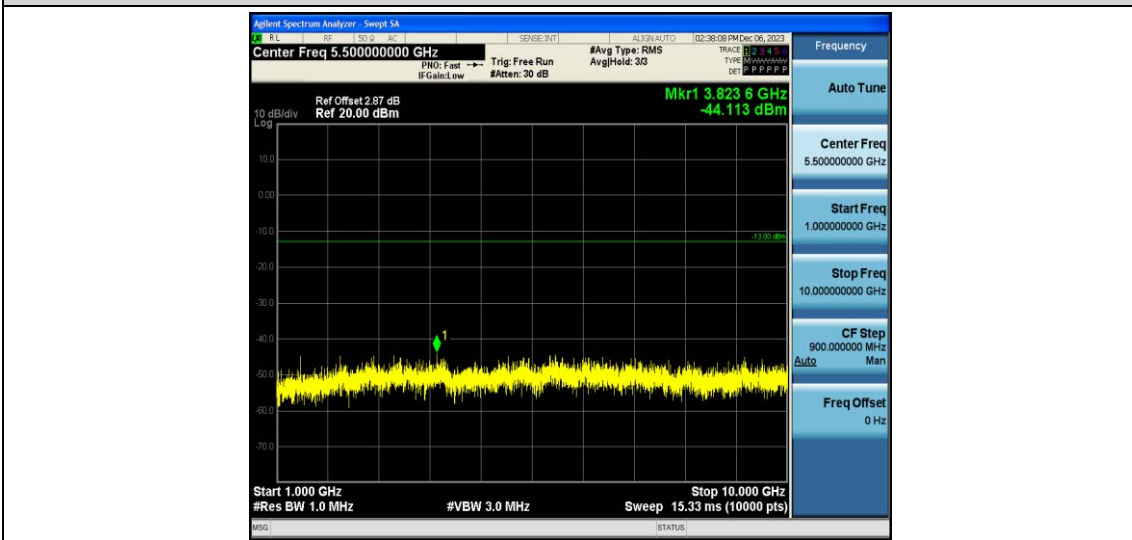

Test Graphs

Band12-1.4MHz-QPSK-23095-1RB#0-Range1:30~1000MHz

Band12-1.4MHz-QPSK-23095-1RB#0-Range2:1000~10000MHz

Band12-1.4MHz-QPSK-23173-1RB#0-Range1:30~1000MHz

Band12-1.4MHz-QPSK-23173-1RB#0-Range2:1000~10000MHz