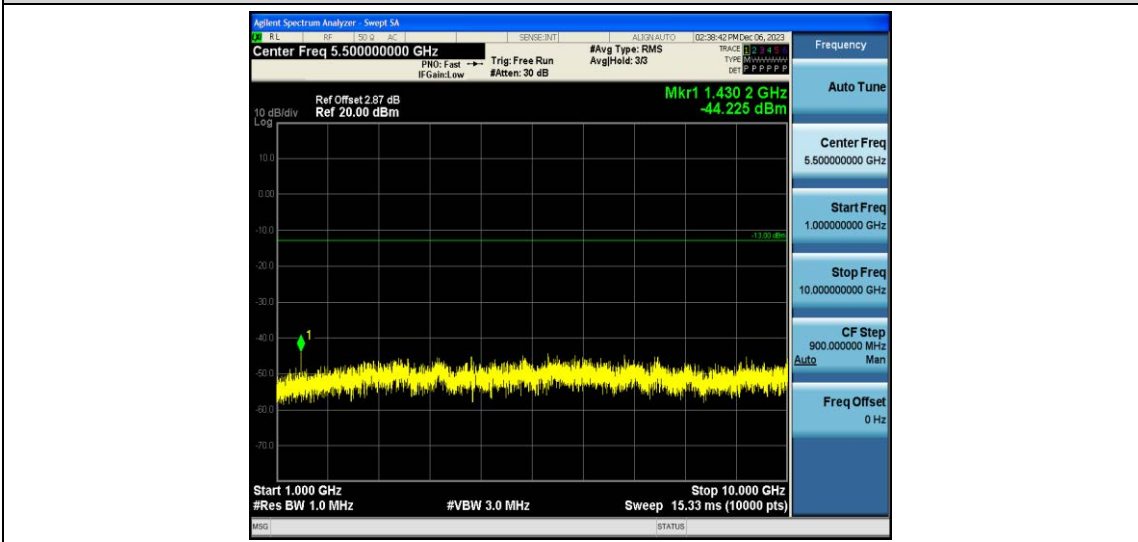

Test Graphs

Band12-1.4MHz-QPSK-23095-1RB#0-Range1:30~1000MHz

Band12-1.4MHz-QPSK-23095-1RB#0-Range2:1000~10000MHz

Band12-1.4MHz-QPSK-23173-1RB#0-Range1:30~1000MHz

Band12-1.4MHz-QPSK-23173-1RB#0-Range2:1000~10000MHz