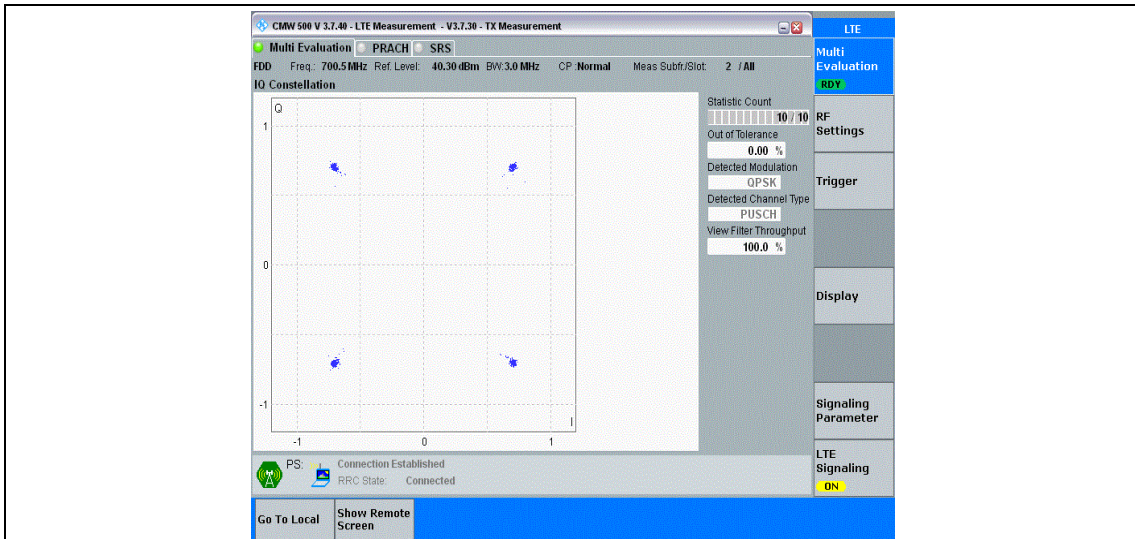

Test Graphs

Band12-1.4MHz-16QAM-23017-6RB#0

Band12-1.4MHz-16QAM-23095-6RB#0

Band12-1.4MHz-16QAM-23173-6RB#0

Band12-3MHz-QPSK-23025-15RB#0

Band12-3MHz-QPSK-23095-15RB#0

Band12-3MHz-QPSK-23165-15RB#0

Band12-3MHz-16QAM-23025-15RB#0