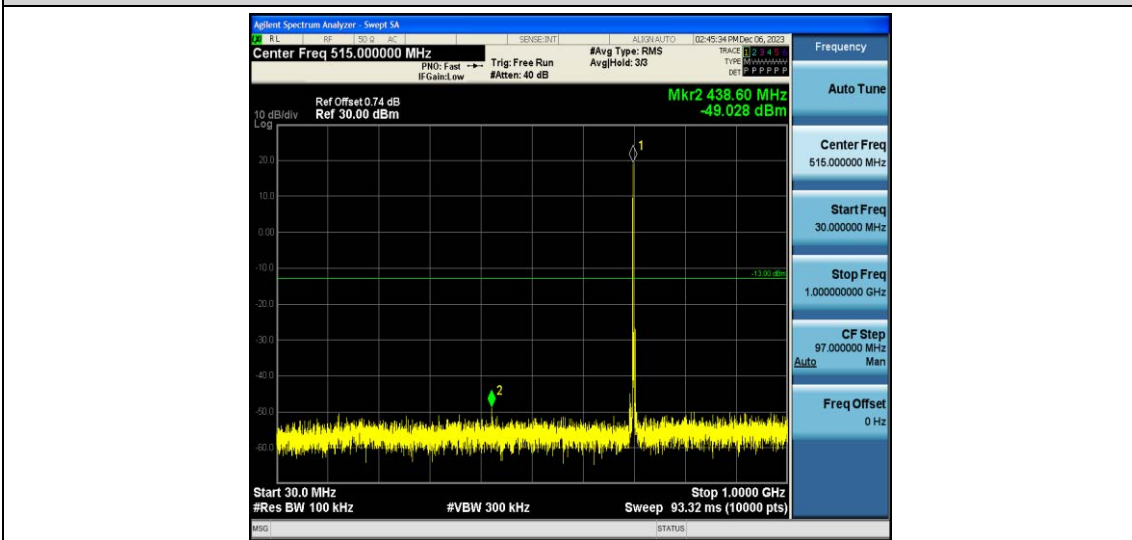

Band12-1.4MHz-16QAM-23173-1RB#0-Range1:30~1000MHz

Band12-1.4MHz-16QAM-23173-1RB#0-Range2:1000~10000MHz

Band12-3MHz-QPSK-23025-1RB#0-Range1:30~1000MHz

Band12-3MHz-QPSK-23025-1RB#0-Range2:1000~10000MHz

Band12-3MHz-QPSK-23095-1RB#0-Range1:30~1000MHz