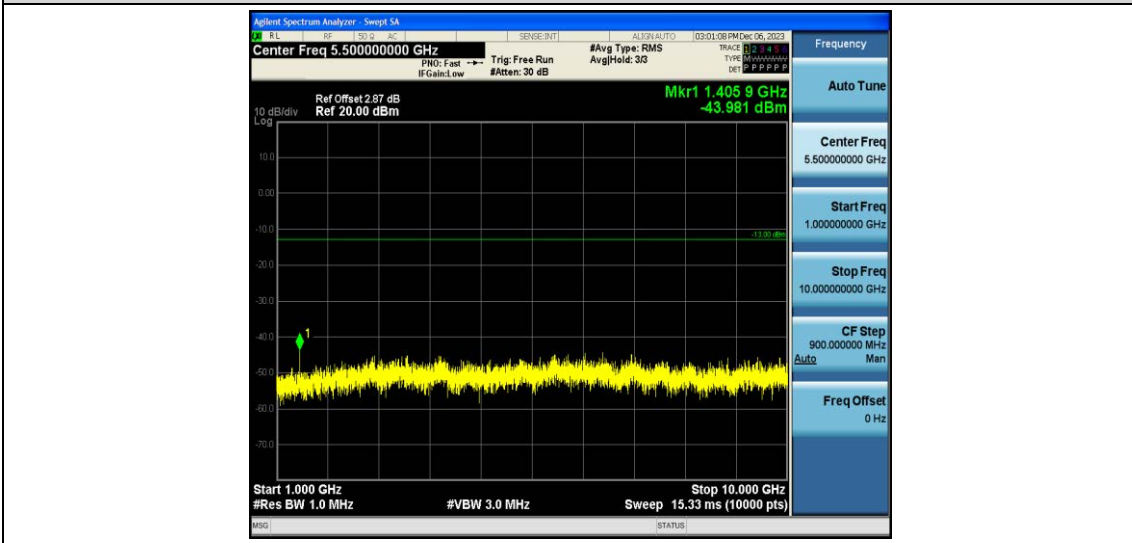

Band12-10MHz-16QAM-23095-1RB#0-Range2:1000~10000MHz