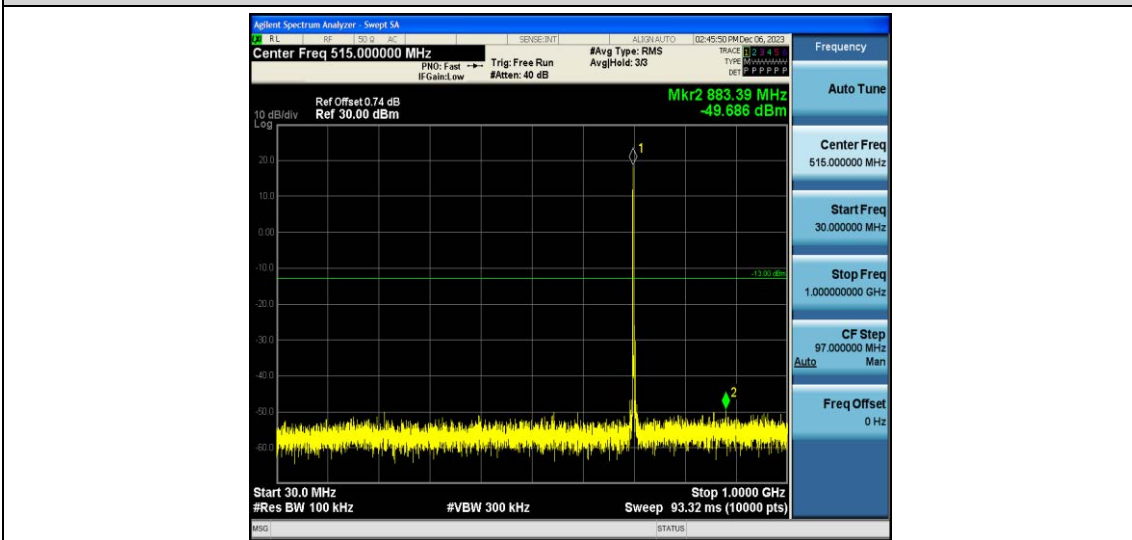

Band12-3MHz-16QAM-23095-1RB#0-Range1:30~1000MHz