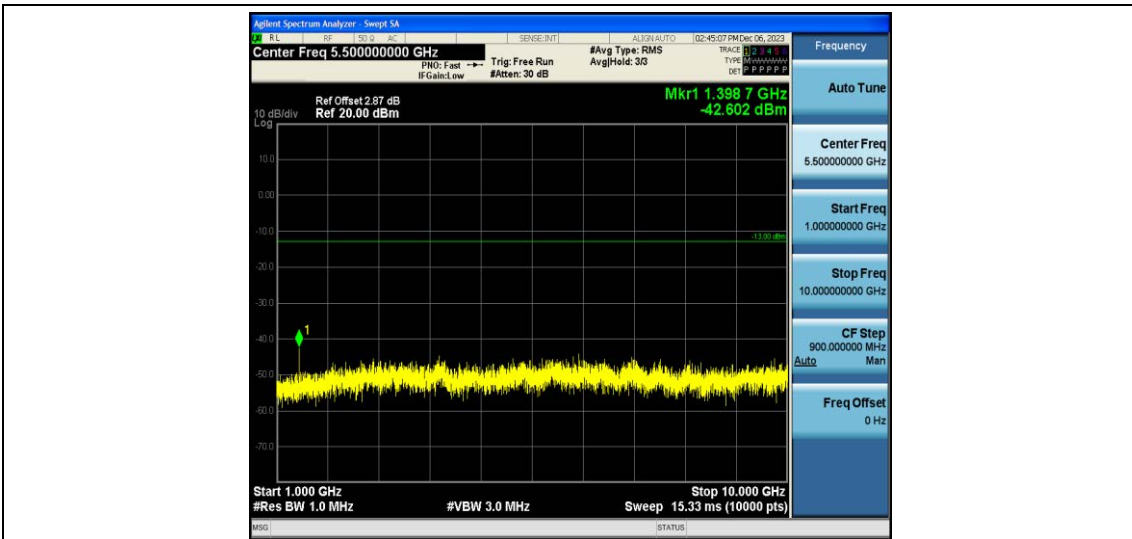

Band12-1.4MHz-16QAM-23173-1RB#0-Range1:30~1000MHz

Band12-1.4MHz-16QAM-23173-1RB#0-Range2:1000~10000MHz

Band12-3MHz-QPSK-23025-1RB#0-Range1:30~1000MHz

Band12-3MHz-QPSK-23025-1RB#0-Range2:1000~10000MHz

Band12-3MHz-QPSK-23095-1RB#0-Range1:30~1000MHz