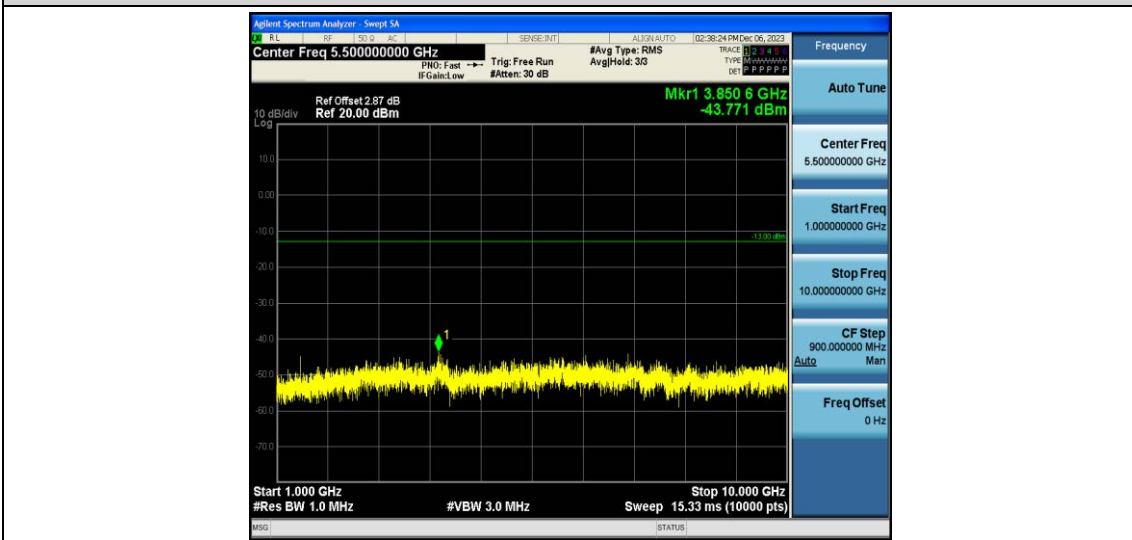

Band12-1.4MHz-16QAM-23017-1RB#0-Range1:30~1000MHz

Band12-1.4MHz-16QAM-23017-1RB#0-Range2:1000~10000MHz

Band12-1.4MHz-16QAM-23095-1RB#0-Range1:30~1000MHz

Band12-1.4MHz-16QAM-23095-1RB#0-Range2:1000~10000MHz