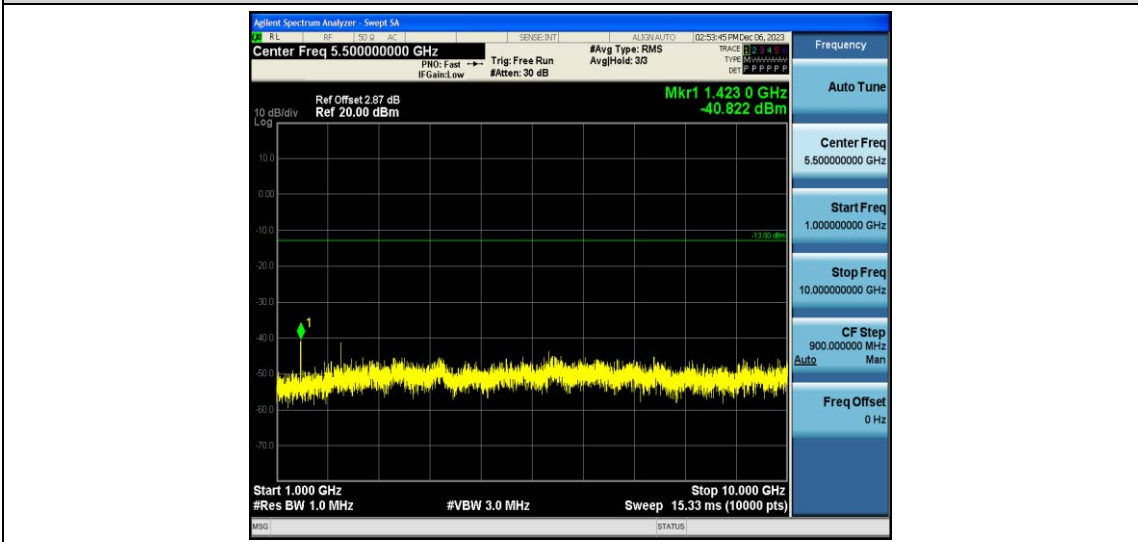

Band12-5MHz-QPSK-23035-1RB#0-Range2:1000~10000MHz

Band12-5MHz-QPSK-23095-1RB#0-Range1:30~1000MHz

Band12-5MHz-QPSK-23095-1RB#0-Range2:1000~10000MHz

Band12-5MHz-QPSK-23155-1RB#0-Range1:30~1000MHz

Band12-5MHz-QPSK-23155-1RB#0-Range2:1000~10000MHz