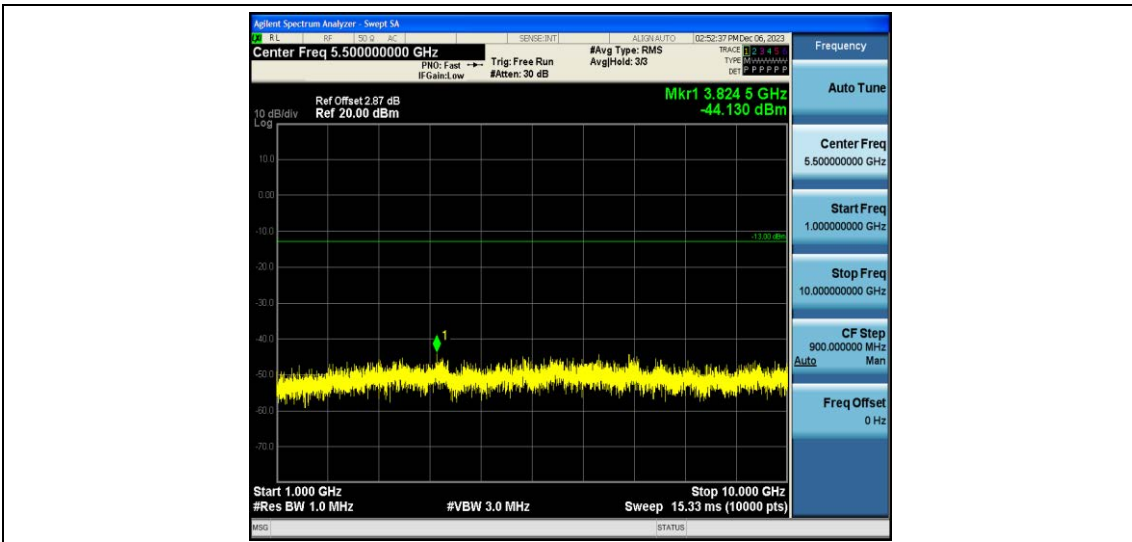

Band12-5MHz-QPSK-23035-1RB#0-Range2:1000~10000MHz