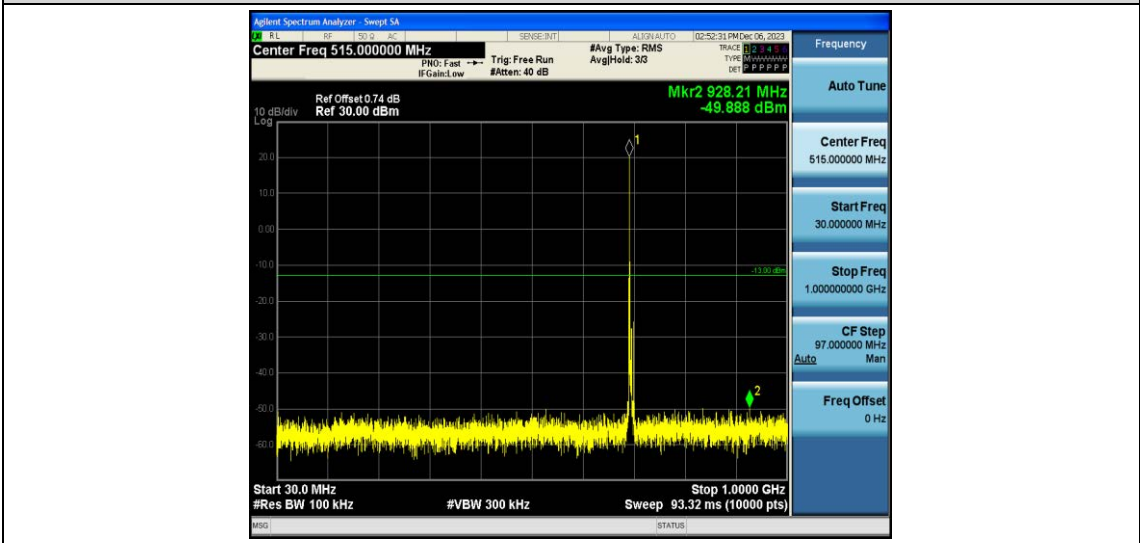

Band12-3MHz-16QAM-23095-1RB#0-Range1:30~1000MHz

Band12-3MHz-16QAM-23095-1RB#0-Range2:1000~10000MHz

Band12-3MHz-16QAM-23165-1RB#0-Range1:30~1000MHz

Band12-3MHz-16QAM-23165-1RB#0-Range2:1000~10000MHz

Band12-5MHz-QPSK-23035-1RB#0-Range1:30~1000MHz