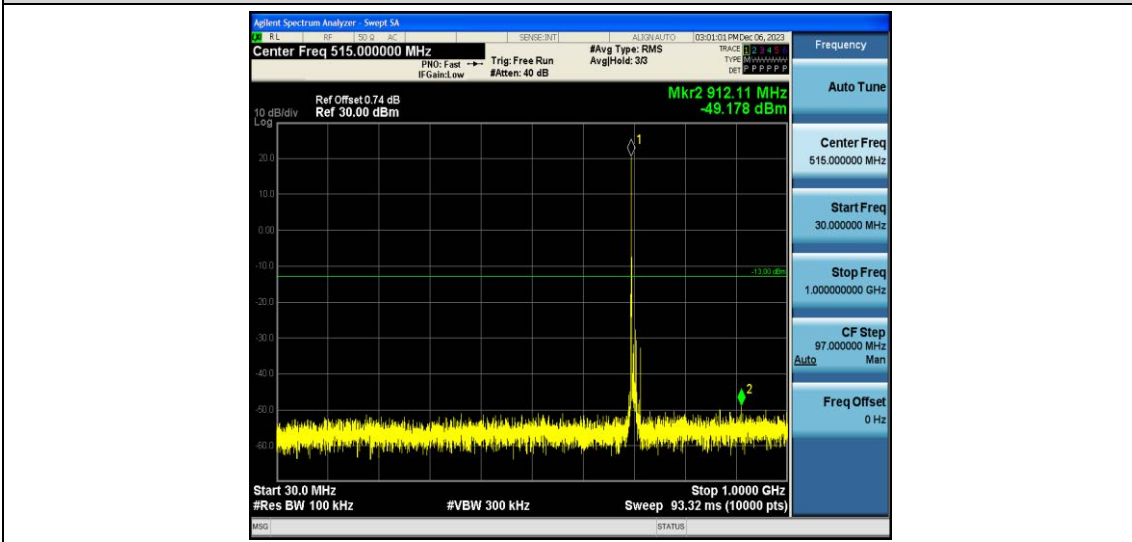

Band12-10MHz-QPSK-23130-1RB#0-Range1:30~1000MHz

Band12-10MHz-QPSK-23130-1RB#0-Range2:1000~10000MHz

Band12-10MHz-16QAM-23060-1RB#0-Range1:30~1000MHz

Band12-10MHz-16QAM-23060-1RB#0-Range2:1000~10000MHz

Band12-10MHz-16QAM-23095-1RB#0-Range1:30~1000MHz