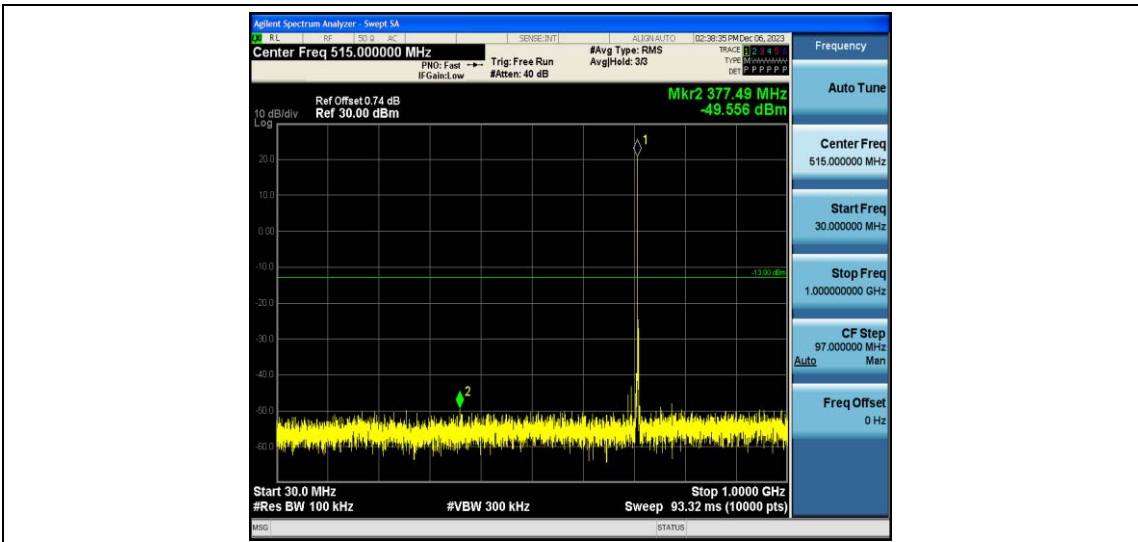

Test Graphs

Band12-1.4MHz-QPSK-23095-1RB#0-Range1:30~1000MHz

Band12-1.4MHz-QPSK-23095-1RB#0-Range2:1000~10000MHz

Band12-1.4MHz-QPSK-23173-1RB#0-Range1:30~1000MHz

Band12-1.4MHz-QPSK-23173-1RB#0-Range2:1000~10000MHz