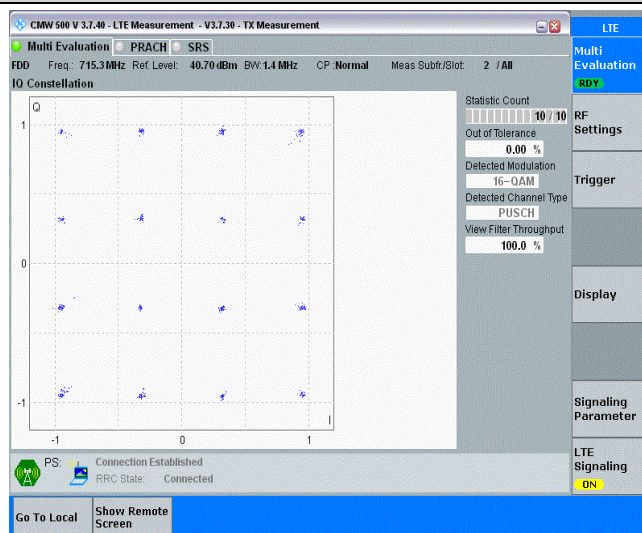

Test Graphs

Band12-1.4MHz-16QAM-23017-6RB#0

Band12-1.4MHz-16QAM-23095-6RB#0

Band12-1.4MHz-16QAM-23173-6RB#0

Band12-3MHz-QPSK-23025-15RB#0

Band12-3MHz-QPSK-23095-15RB#0

Band12-3MHz-QPSK-23165-15RB#0

Band12-3MHz-16QAM-23025-15RB#0