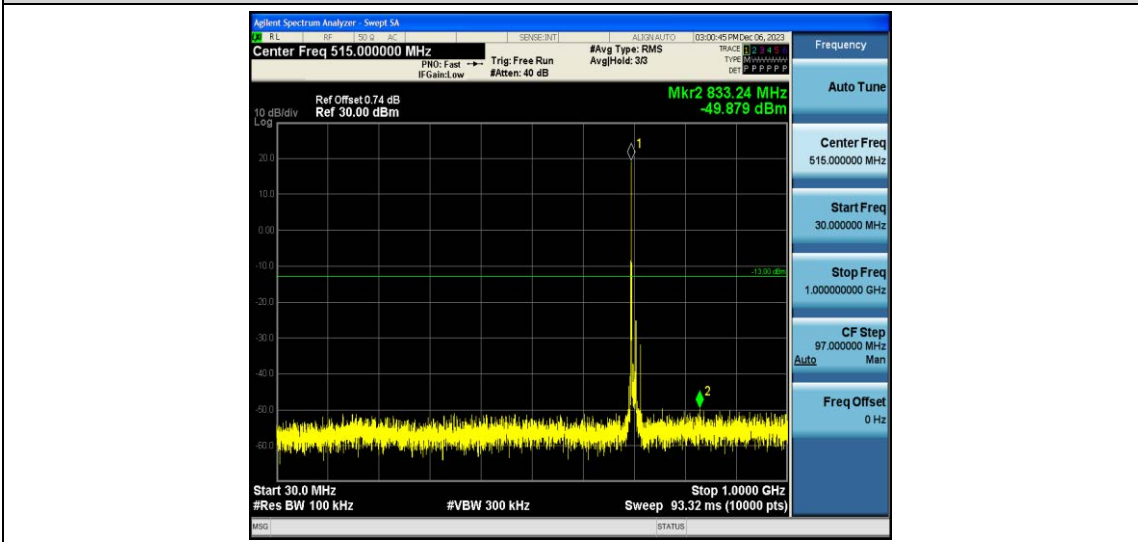

Band12-5MHz-16QAM-23155-1RB#0-Range2:1000~10000MHz

Band12-10MHz-QPSK-23060-1RB#0-Range1:30~1000MHz

Band12-10MHz-QPSK-23060-1RB#0-Range2:1000~10000MHz

Band12-10MHz-QPSK-23095-1RB#0-Range1:30~1000MHz

Band12-10MHz-QPSK-23095-1RB#0-Range2:1000~10000MHz