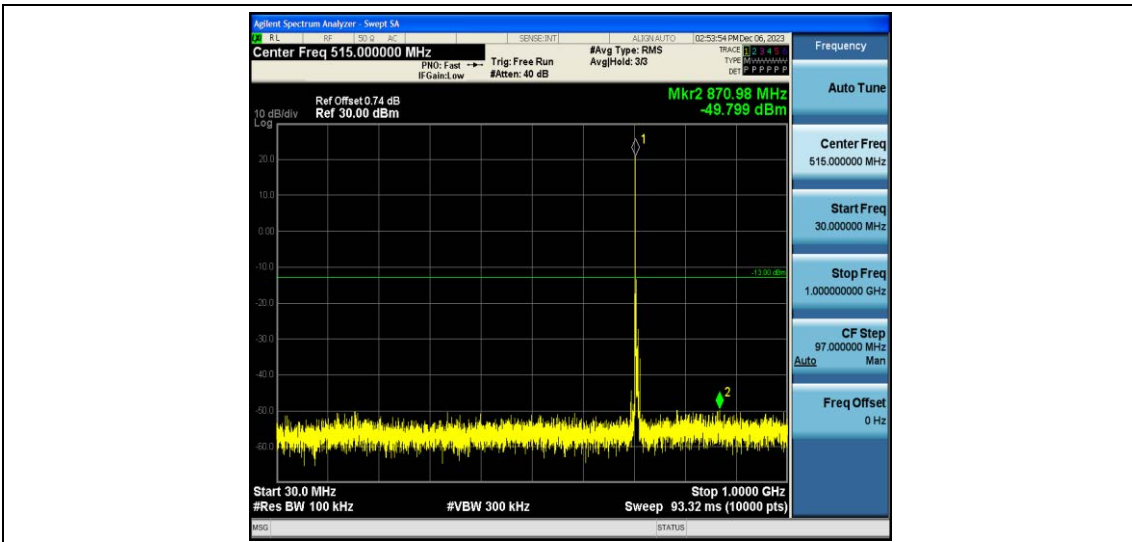

Band12-5MHz-16QAM-23035-1RB#0-Range1:30~1000MHz

Band12-5MHz-16QAM-23035-1RB#0-Range2:1000~10000MHz

Band12-5MHz-16QAM-23095-1RB#0-Range1:30~1000MHz

Band12-5MHz-16QAM-23095-1RB#0-Range2:1000~10000MHz

Band12-5MHz-16QAM-23155-1RB#0-Range1:30~1000MHz