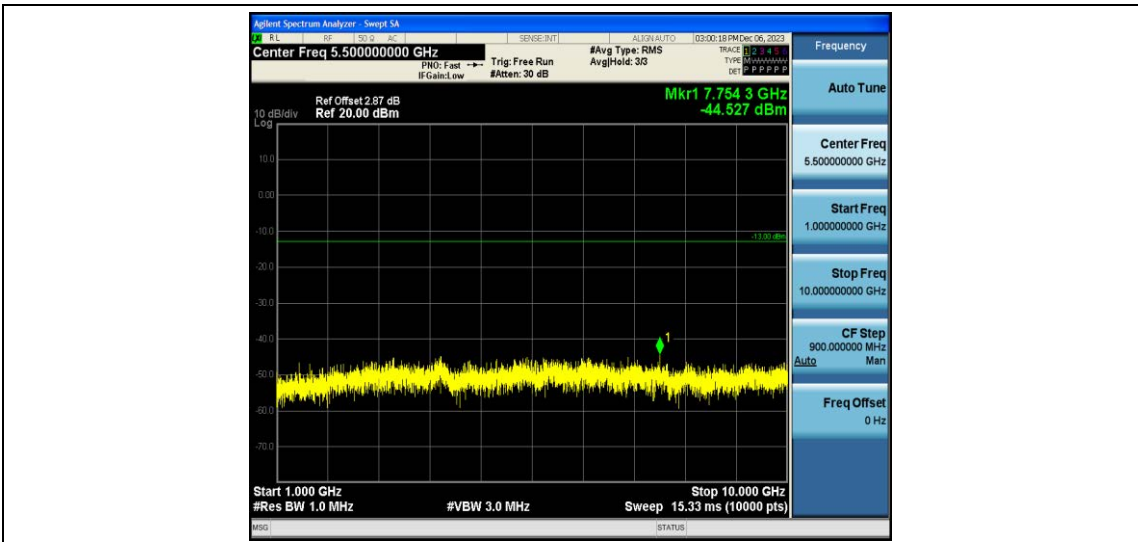

Band12-10MHz-QPSK-23060-1RB#0-Range2:1000~10000MHz