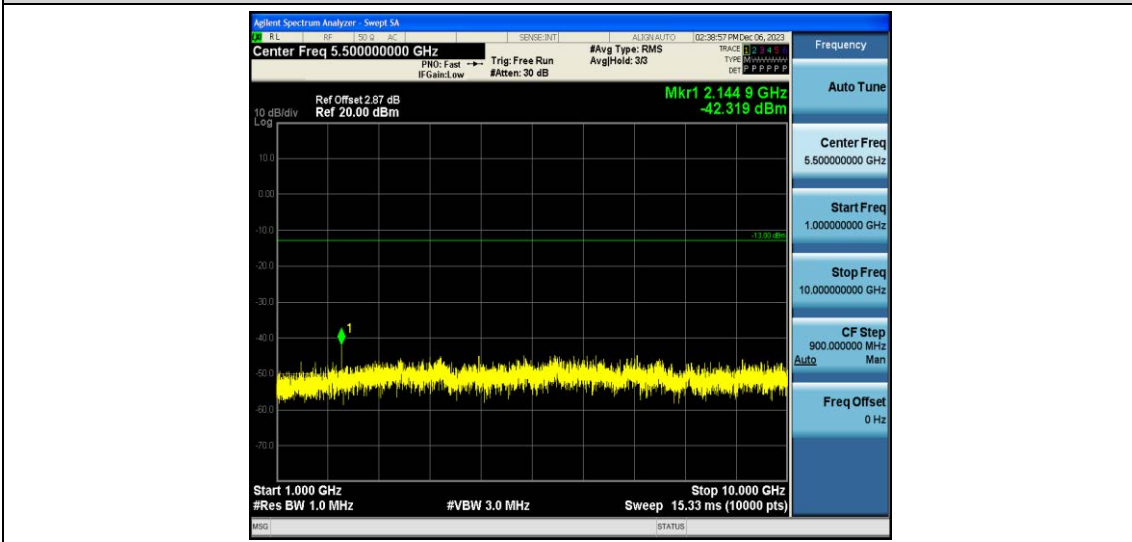

Band12-1.4MHz-16QAM-23173-1RB#0-Range2:1000~10000MHz