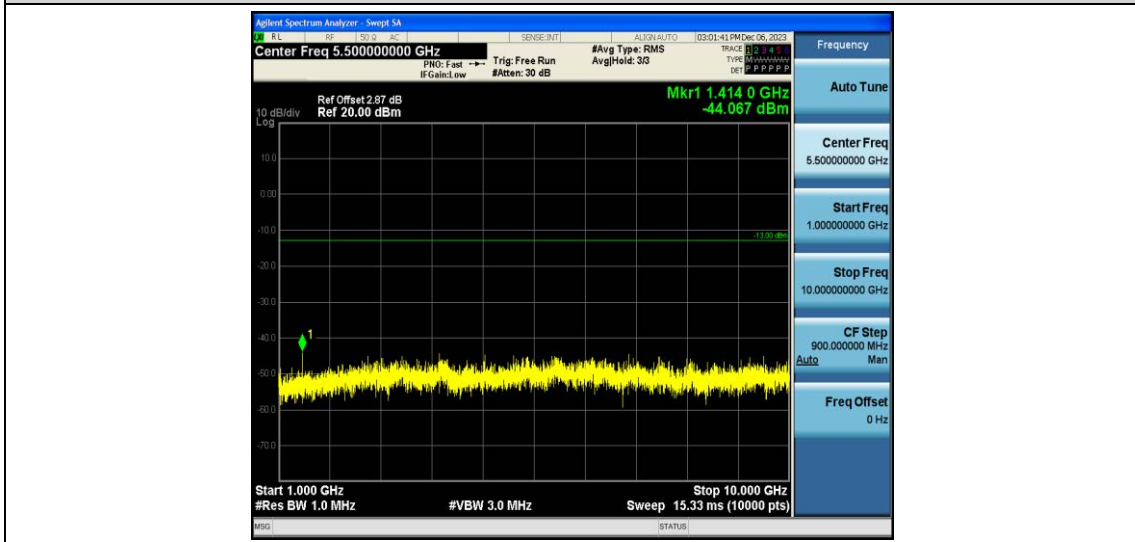

Band12-10MHz-16QAM-23130-1RB#0-Range2: 1000~10000MHz