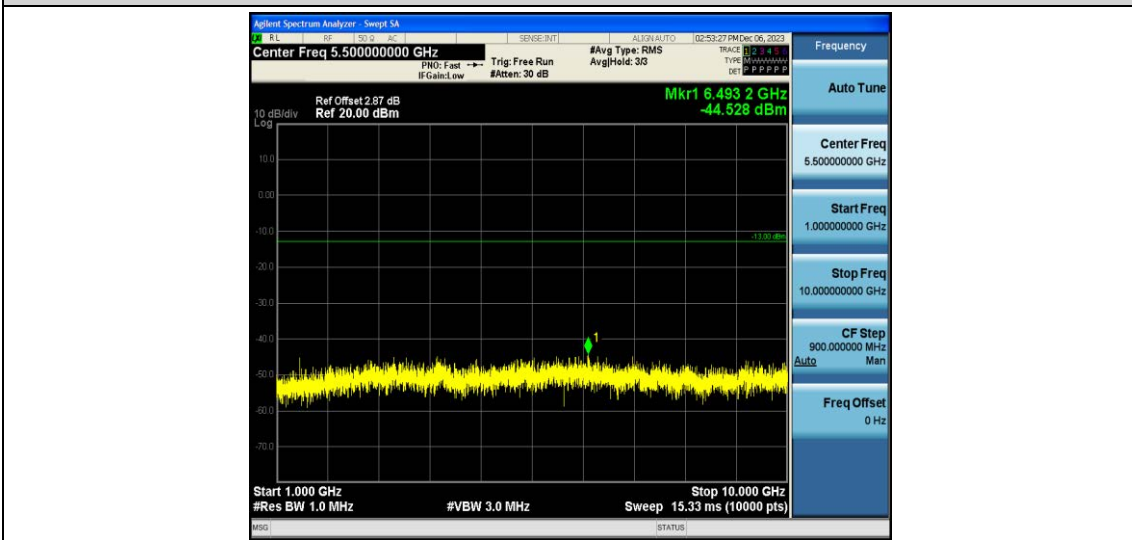

Band12-5MHz-16QAM-23035-1RB#0-Range1:30~1000MHz

Band12-5MHz-16QAM-23035-1RB#0-Range2:1000~10000MHz

Band12-5MHz-16QAM-23095-1RB#0-Range1:30~1000MHz

Band12-5MHz-16QAM-23095-1RB#0-Range2:1000~10000MHz

Band12-5MHz-16QAM-23155-1RB#0-Range1:30~1000MHz