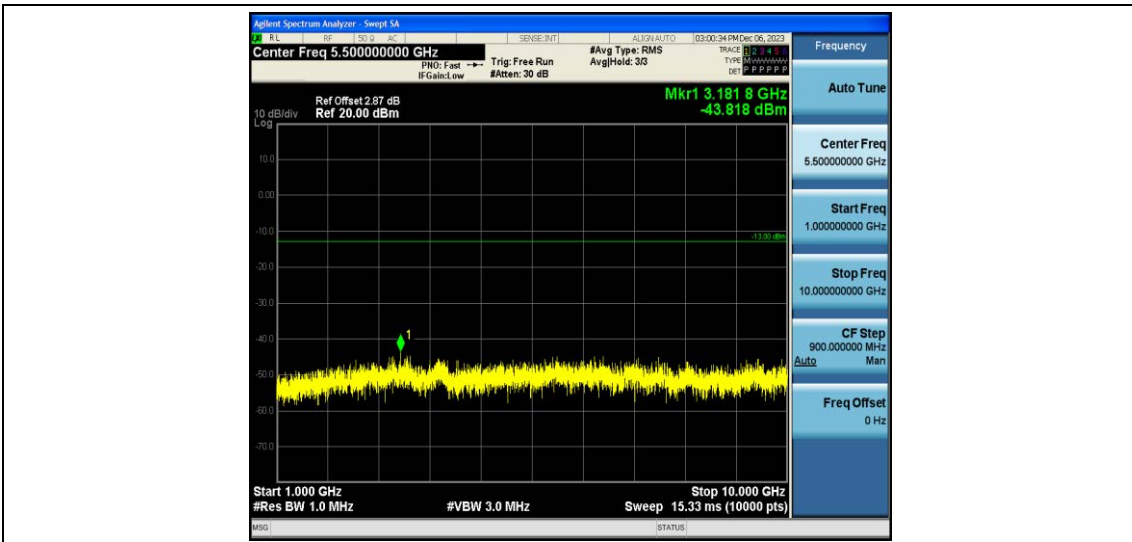

Band12-10MHz-QPSK-23130-1RB#0-Range1:30~1000MHz

Band12-10MHz-QPSK-23130-1RB#0-Range2:1000~10000MHz

Band12-10MHz-16QAM-23060-1RB#0-Range1:30~1000MHz

Band12-10MHz-16QAM-23060-1RB#0-Range2:1000~10000MHz

Band12-10MHz-16QAM-23095-1RB#0-Range1:30~1000MHz