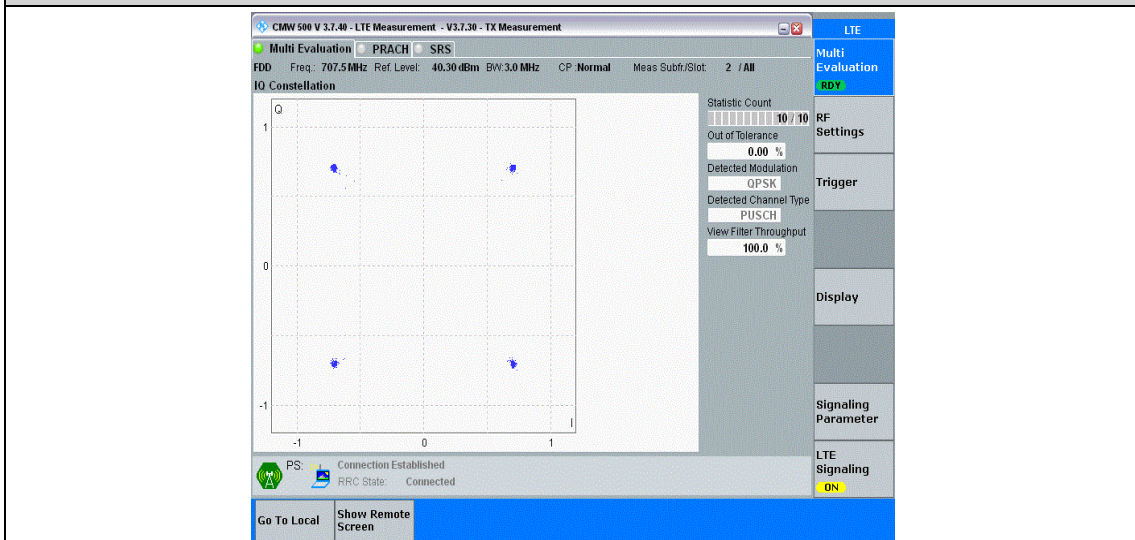

Test Graphs

Band12-1.4MHz-16QAM-23017-6RB#0

Band12-1.4MHz-16QAM-23095-6RB#0

Band12-1.4MHz-16QAM-23173-6RB#0

Band12-3MHz-QPSK-23025-15RB#0

Band12-3MHz-QPSK-23095-15RB#0

Band12-3MHz-QPSK-23165-15RB#0

Band12-3MHz-16QAM-23025-15RB#0