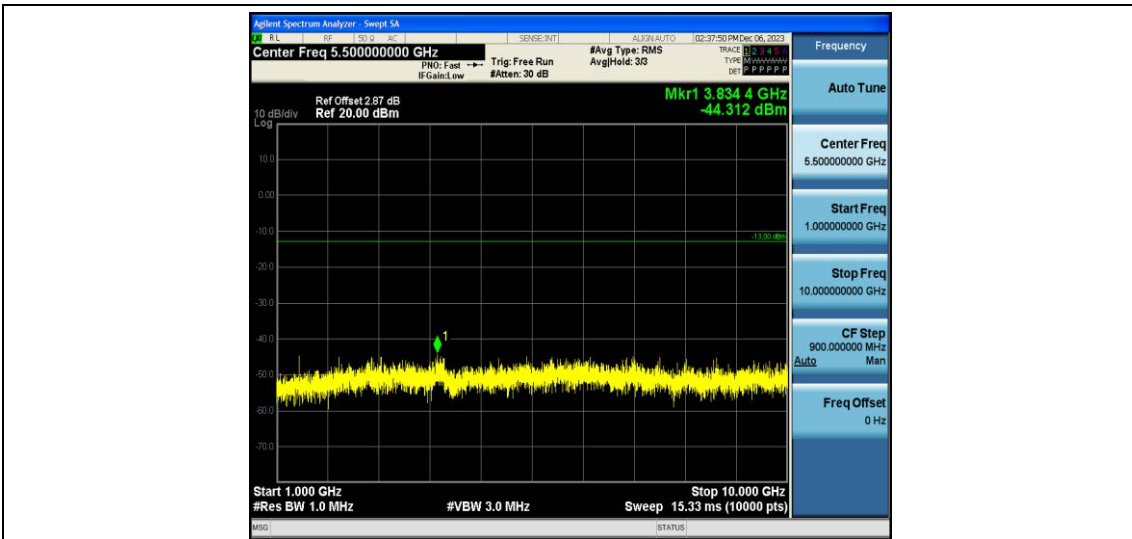

Band12-1.4MHz-16QAM-23017-1RB#0-Range2:1000~10000MHz