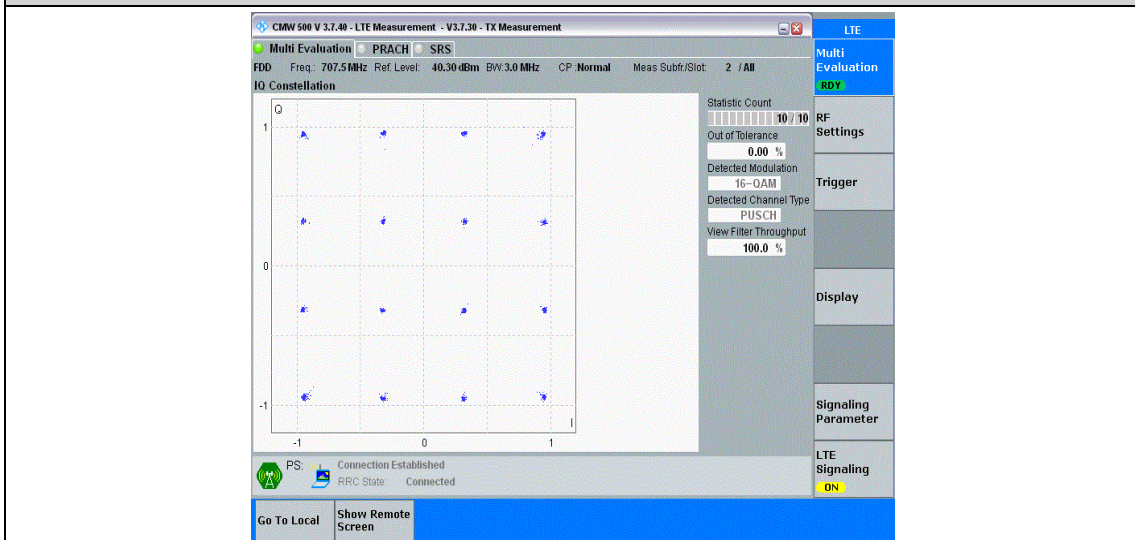

Band12-3MHz-16QAM-23165-15RB#0