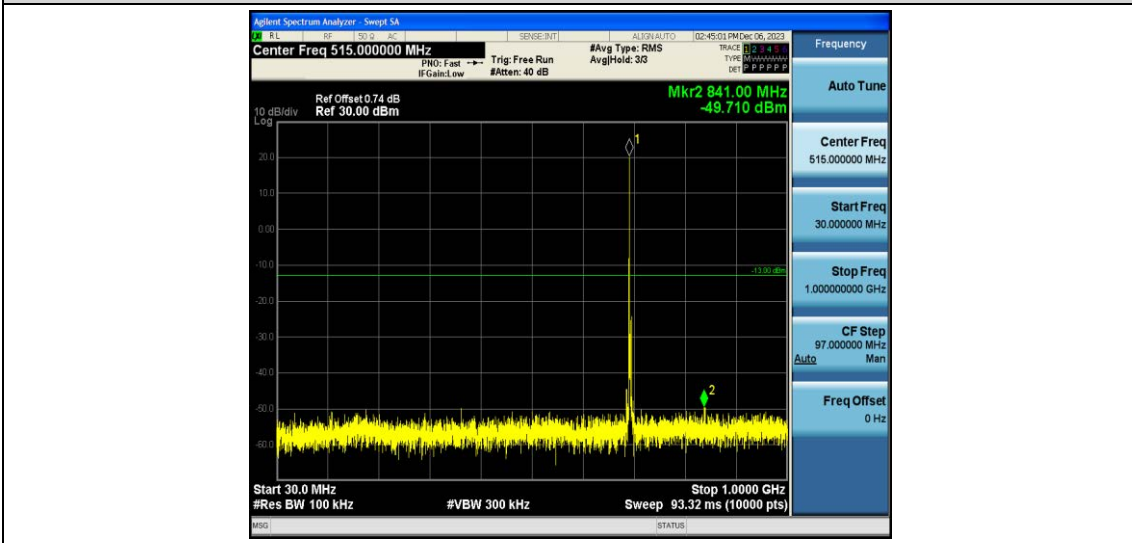

Band12-3MHz-QPSK-23025-1RB#0-Range1:30~1000MHz