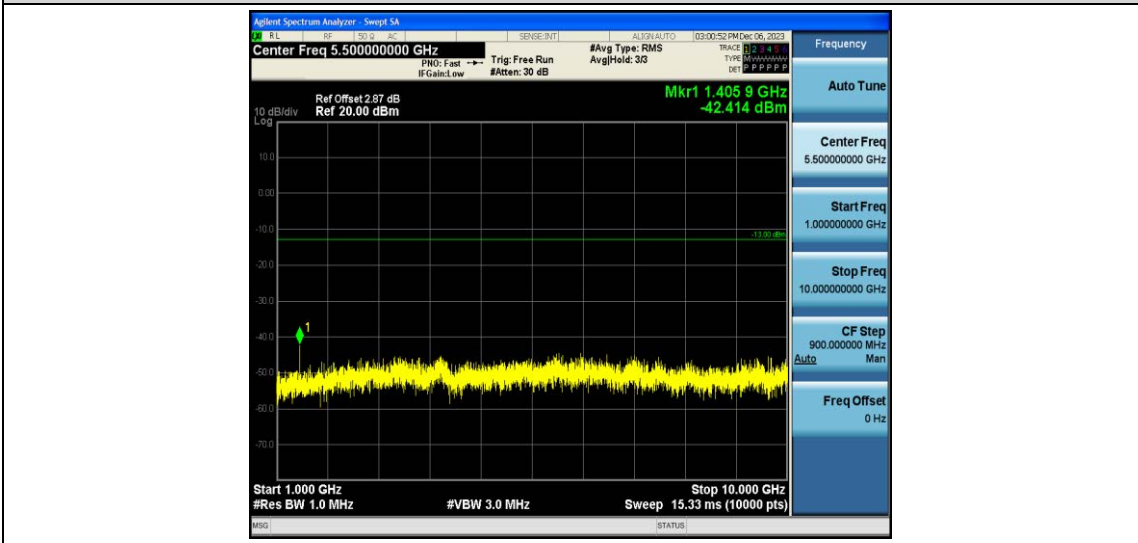

Band12-5MHz-16QAM-23155-1RB#0-Range2:1000~10000MHz

Band12-10MHz-QPSK-23060-1RB#0-Range1:30~1000MHz

Band12-10MHz-QPSK-23060-1RB#0-Range2:1000~10000MHz

Band12-10MHz-QPSK-23095-1RB#0-Range1:30~1000MHz

Band12-10MHz-QPSK-23095-1RB#0-Range2:1000~10000MHz