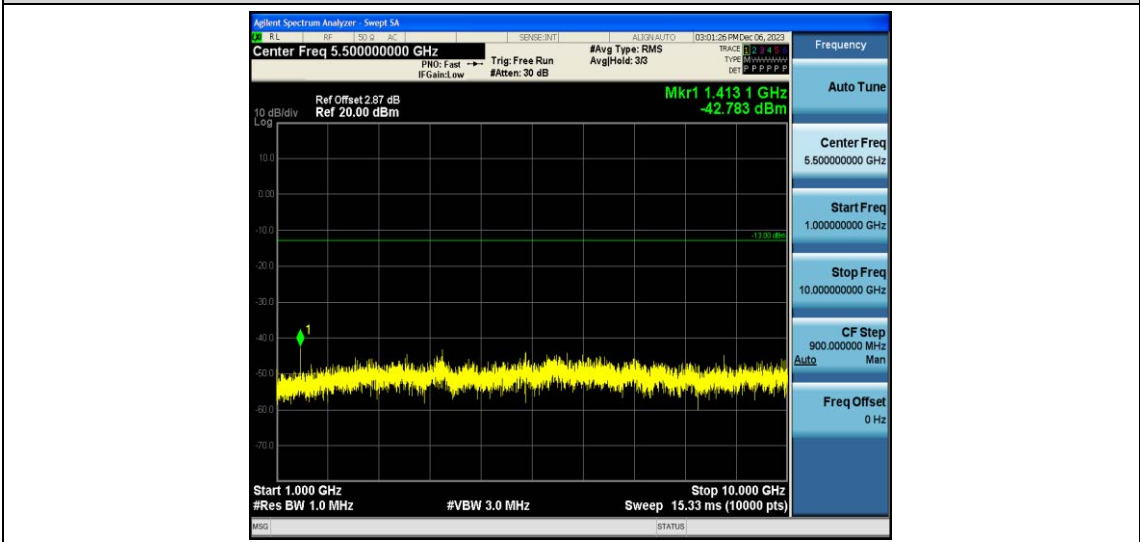

Band12-10MHz-QPSK-23130-1RB#0-Range2:1000~10000MHz