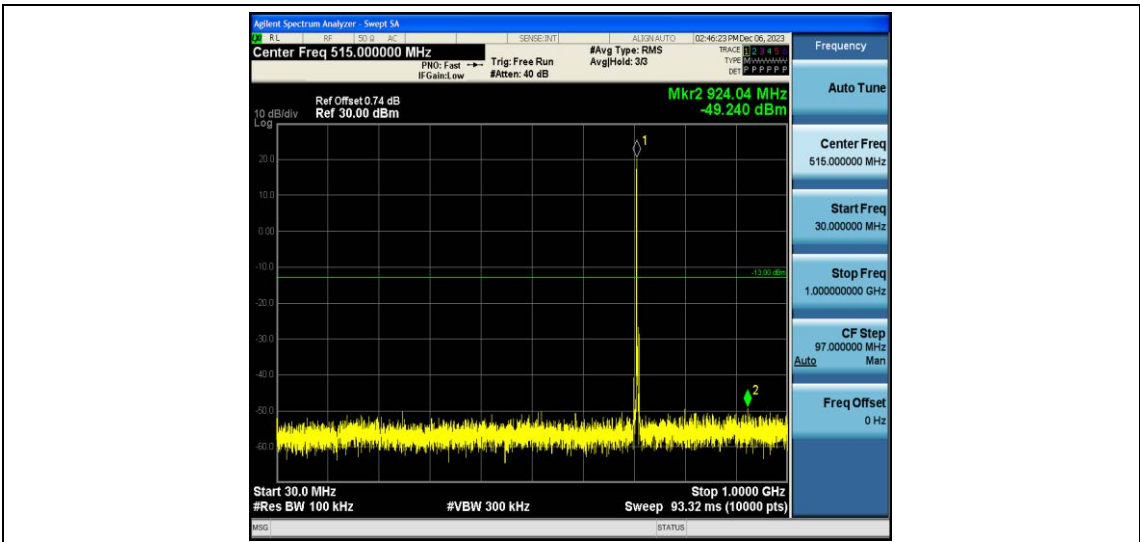

Band12-3MHz-16QAM-23165-1RB#0-Range1:30~1000MHz