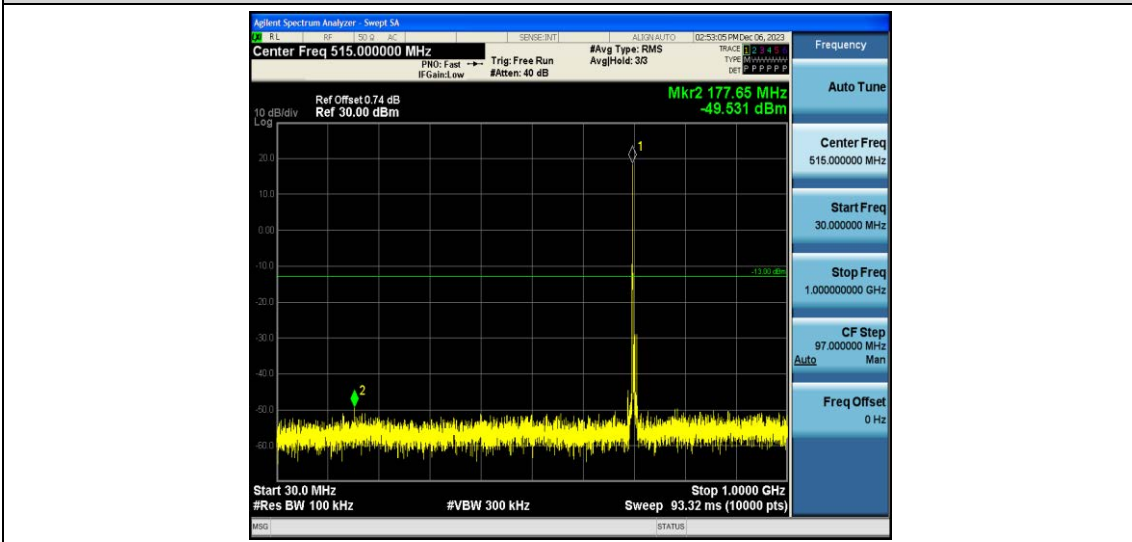

Band12-5MHz-QPSK-23095-1RB#0-Range1:30~1000MHz