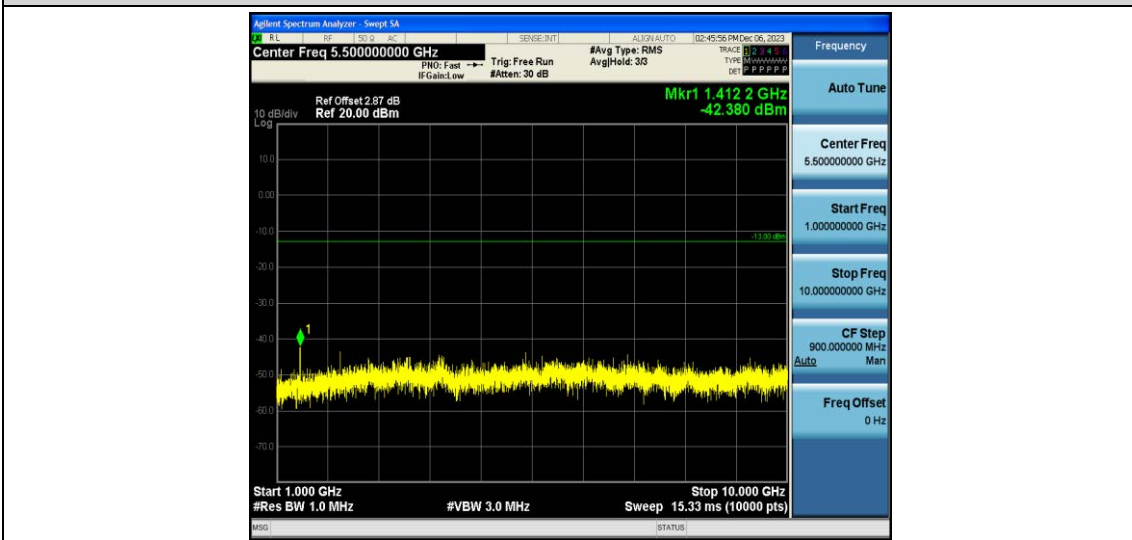

Band12-3MHz-16QAM-23095-1RB#0-Range2:1000~10000MHz