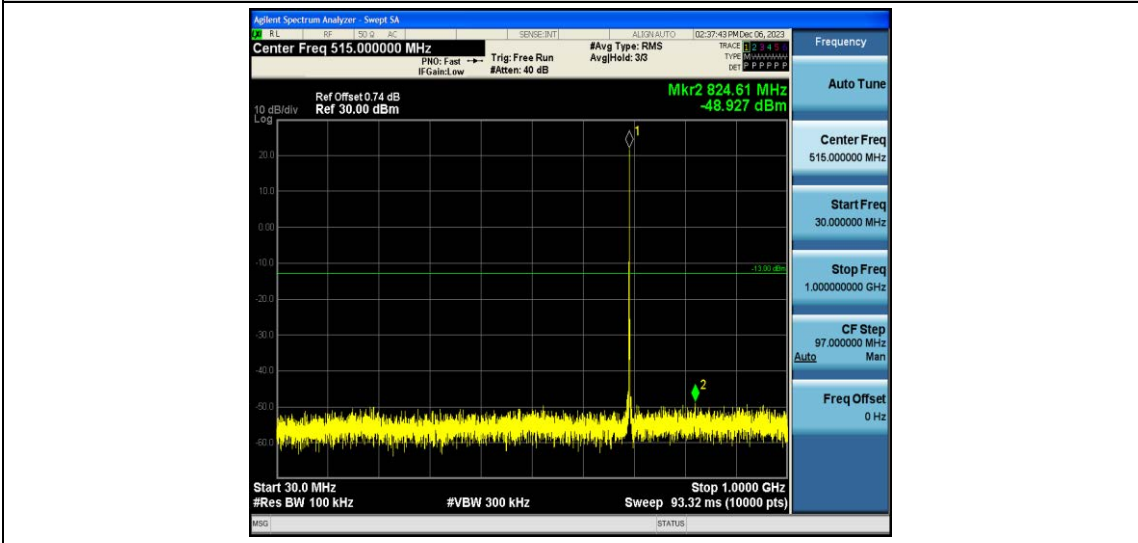

Band12-1.4MHz-16QAM-23017-1RB#0-Range1:30~1000MHz