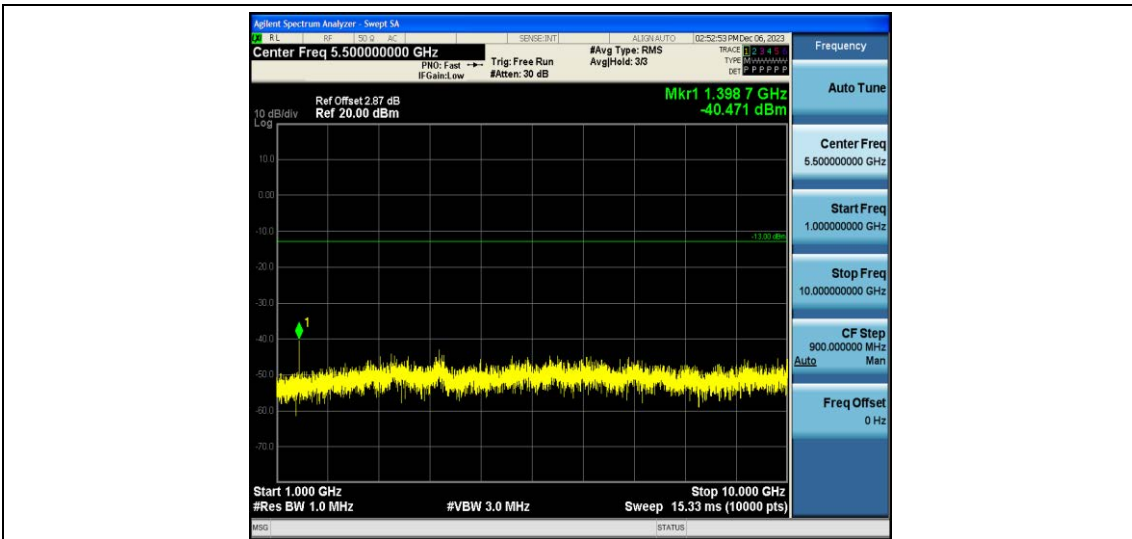

Band12-5MHz-16QAM-23035-1RB#0-Range2:1000~10000MHz