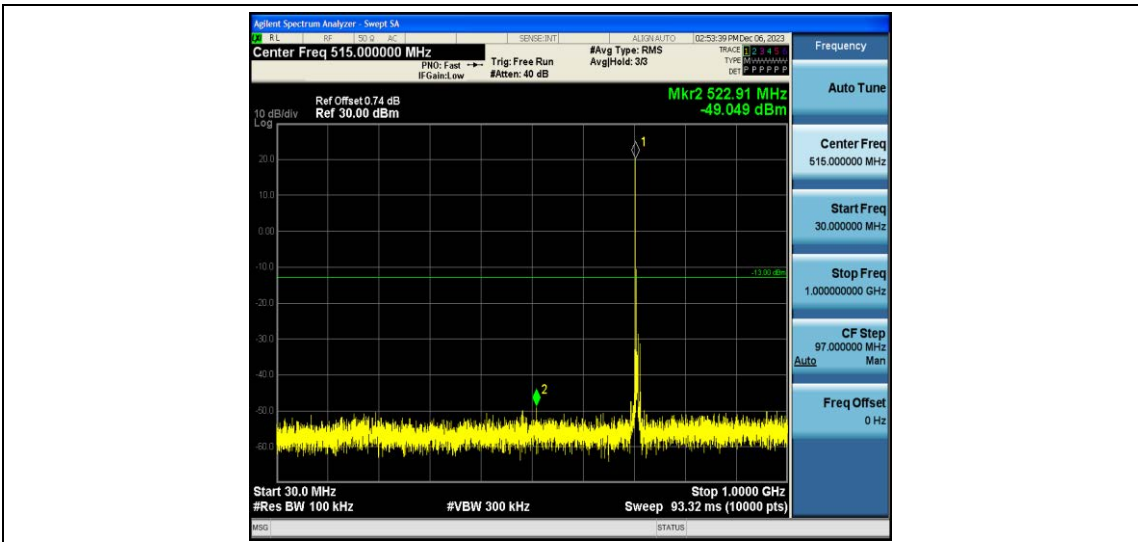

Band12-5MHz-QPSK-23035-1RB#0-Range2:1000~10000MHz

Band12-5MHz-QPSK-23095-1RB#0-Range1:30~1000MHz

Band12-5MHz-QPSK-23095-1RB#0-Range2:1000~10000MHz

Band12-5MHz-QPSK-23155-1RB#0-Range1:30~1000MHz

Band12-5MHz-QPSK-23155-1RB#0-Range2:1000~10000MHz