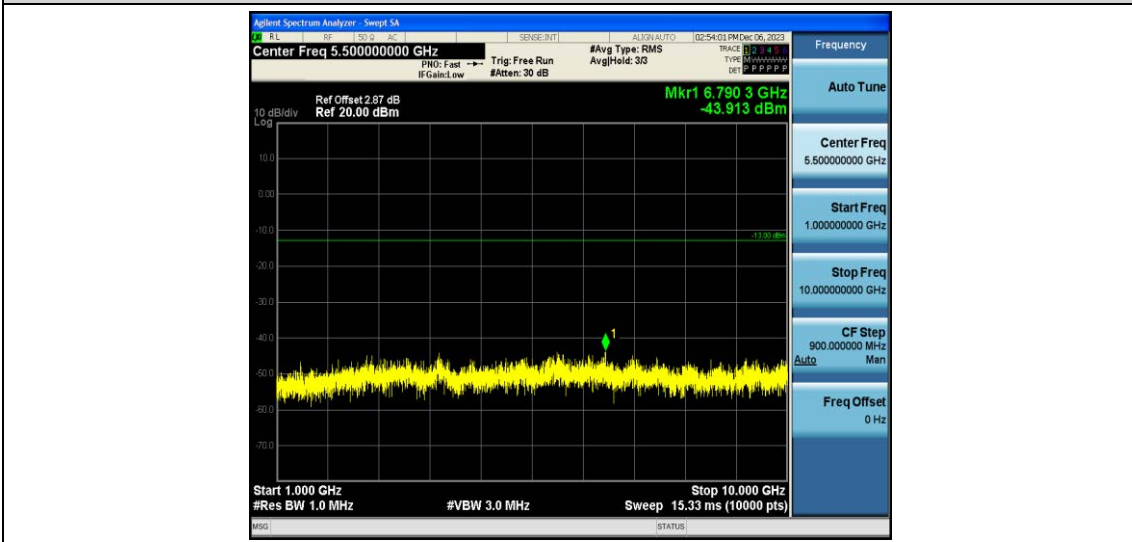

Band12-5MHz-16QAM-23155-1RB#0-Range2:1000~10000MHz