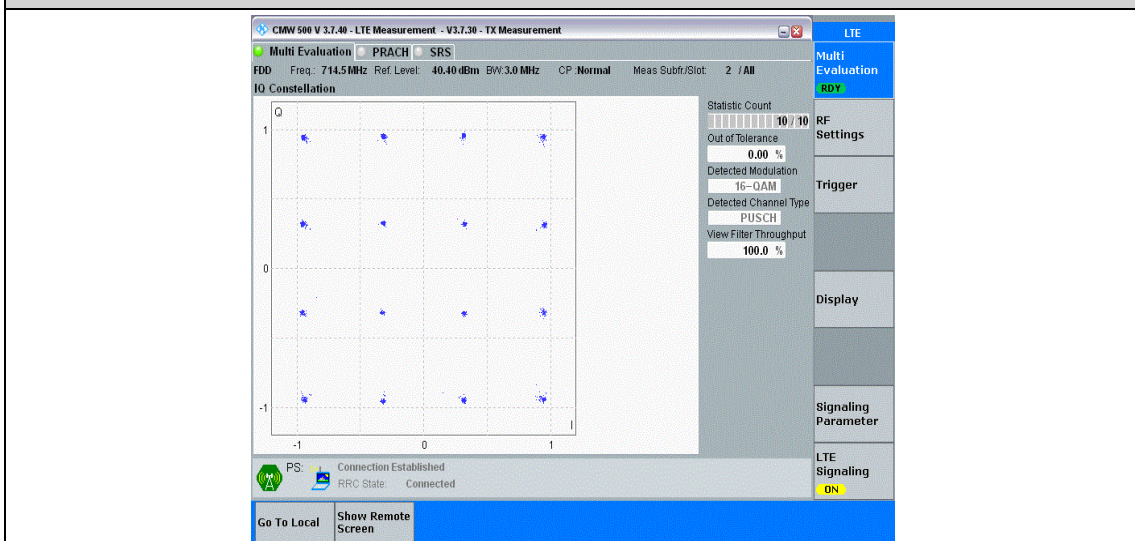

Band12-5MHz-QPSK-23035-25RB#0