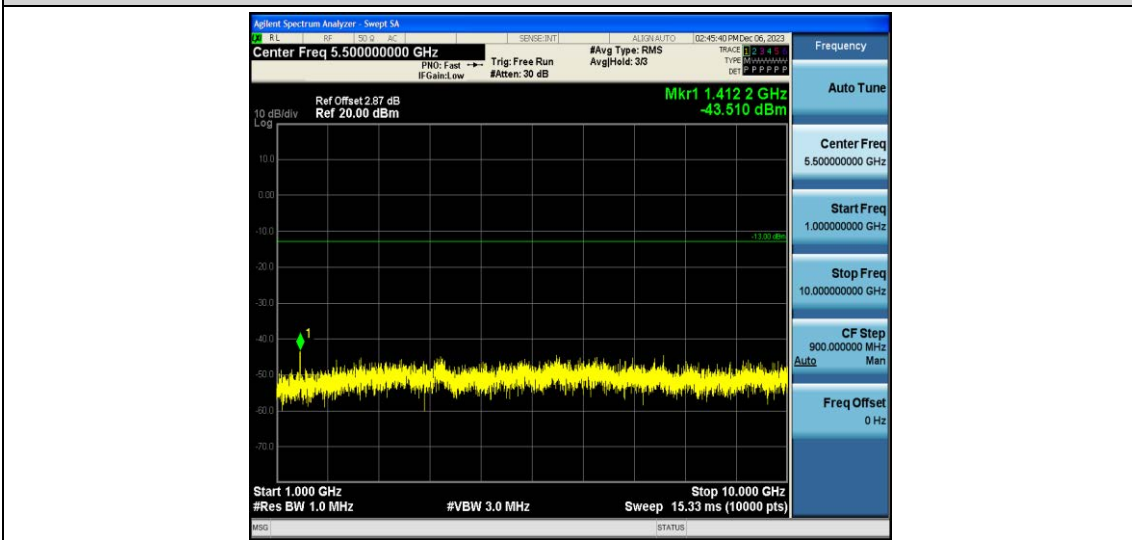

Band12-3MHz-QPSK-23095-1RB#0-Range2:1000~10000MHz