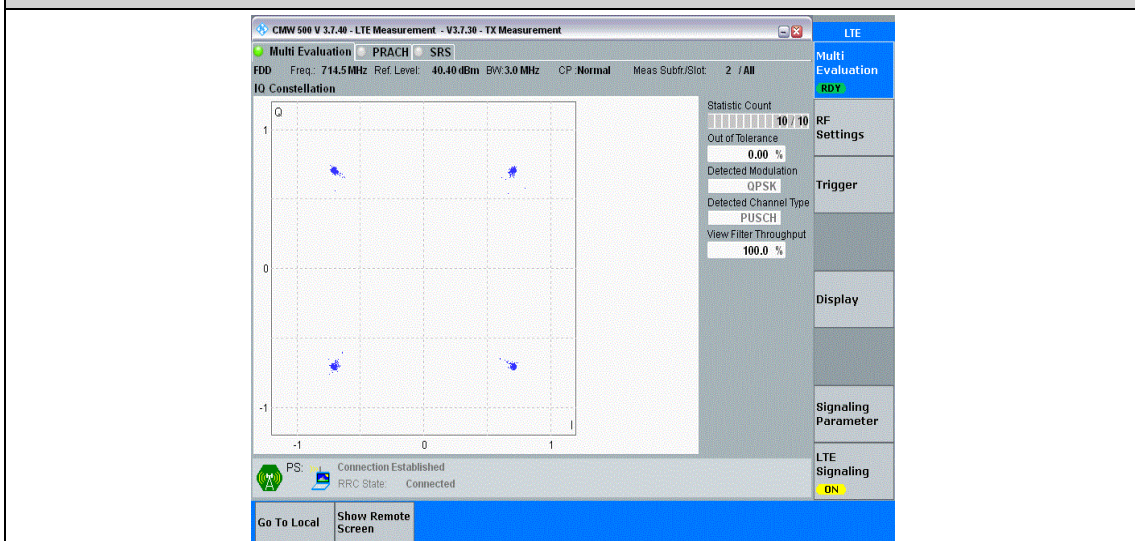

Test Graphs

Band12-1.4MHz-16QAM-23017-6RB#0

Band12-1.4MHz-16QAM-23095-6RB#0

Band12-1.4MHz-16QAM-23173-6RB#0

Band12-3MHz-QPSK-23025-15RB#0

Band12-3MHz-QPSK-23095-15RB#0

Band12-3MHz-QPSK-23165-15RB#0

Band12-3MHz-16QAM-23025-15RB#0