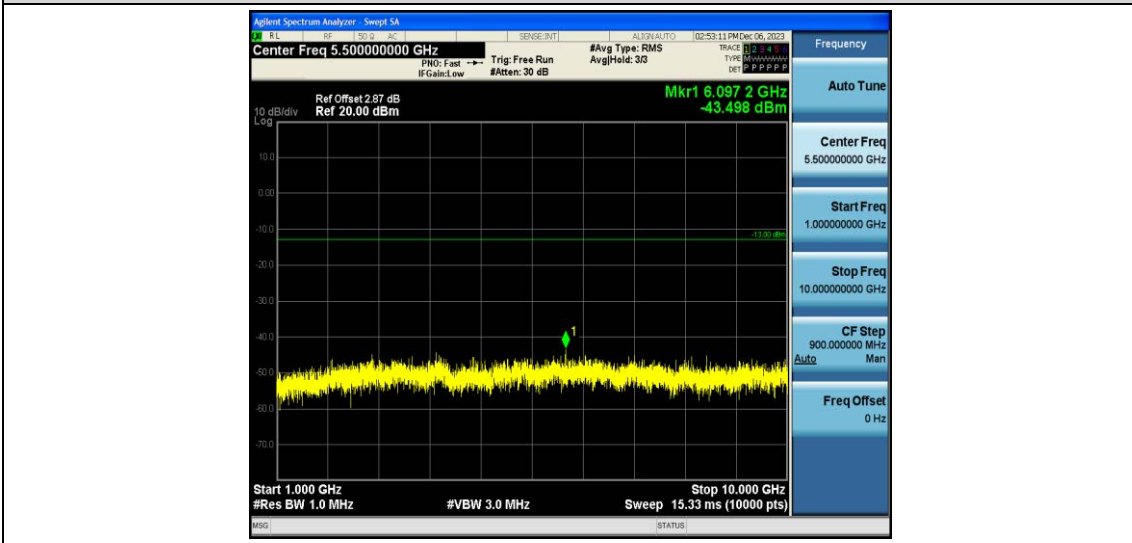

Band12-5MHz-QPSK-23095-1RB#0-Range2:1000~10000MHz