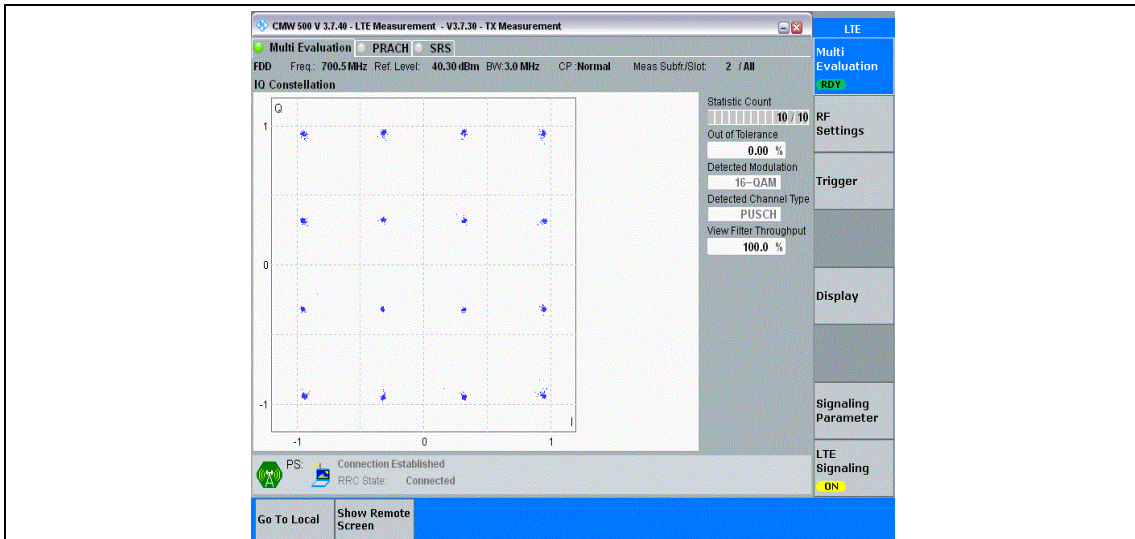

Test Graphs

Band12-1.4MHz-16QAM-23017-6RB#0

Band12-1.4MHz-16QAM-23095-6RB#0

Band12-1.4MHz-16QAM-23173-6RB#0

Band12-3MHz-QPSK-23025-15RB#0

Band12-3MHz-QPSK-23095-15RB#0

Band12-3MHz-QPSK-23165-15RB#0

Band12-3MHz-16QAM-23025-15RB#0