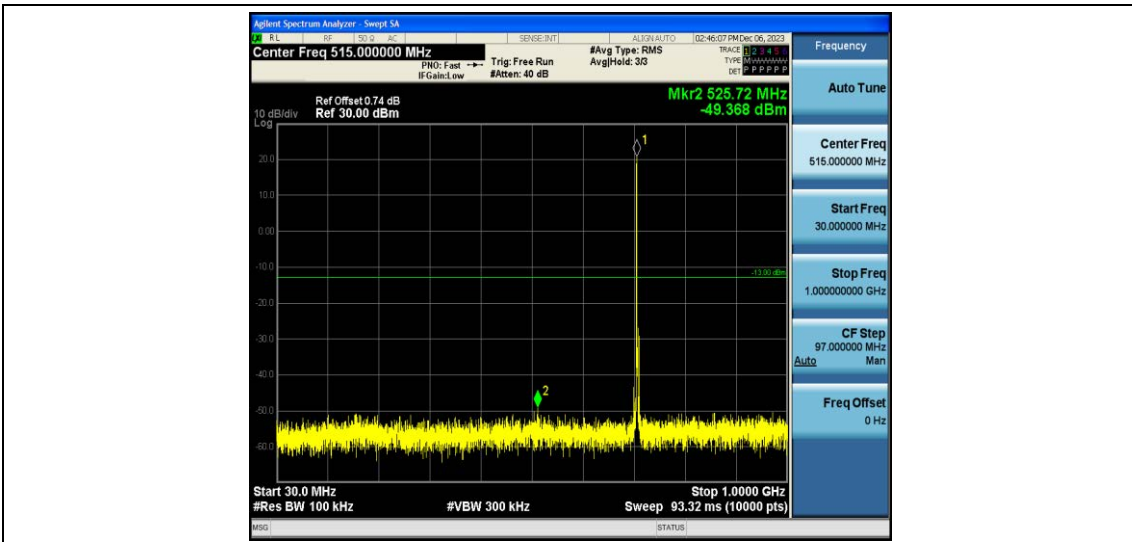

Band12-3MHz-QPSK-23165-1RB#0-Range1:30~1000MHz