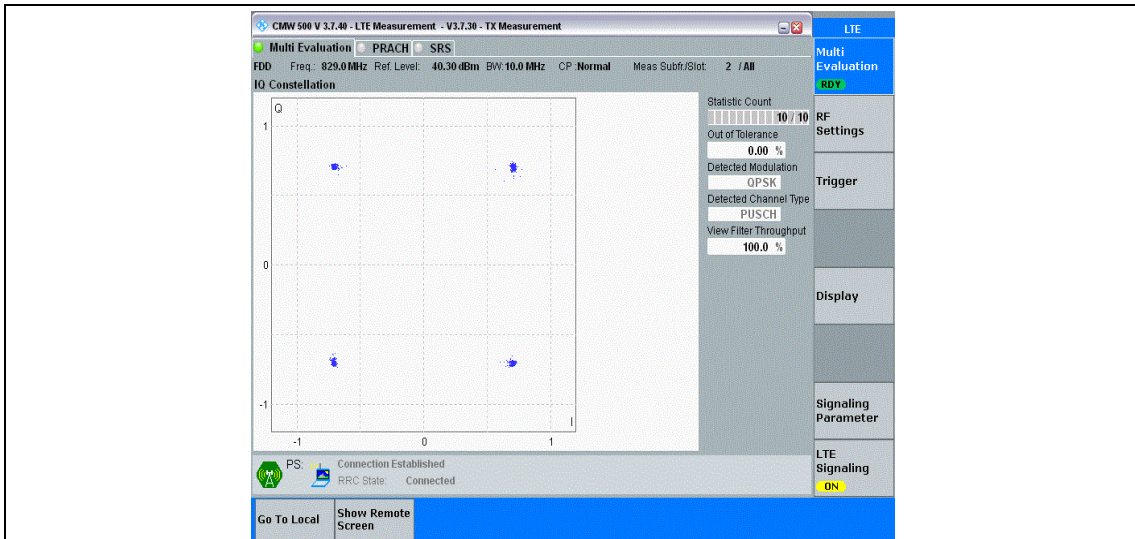

Band5-5MHz-QPSK-20525-25RB#0

Band5-5MHz-QPSK-20625-25RB#0

Band5-5MHz-16QAM-20425-25RB#0

Band5-5MHz-16QAM-20525-25RB#0

Band5-5MHz-16QAM-20625-25RB#0

Band5-10MHz-QPSK-20450-50RB#0

Band5-10MHz-QPSK-20525-50RB#0