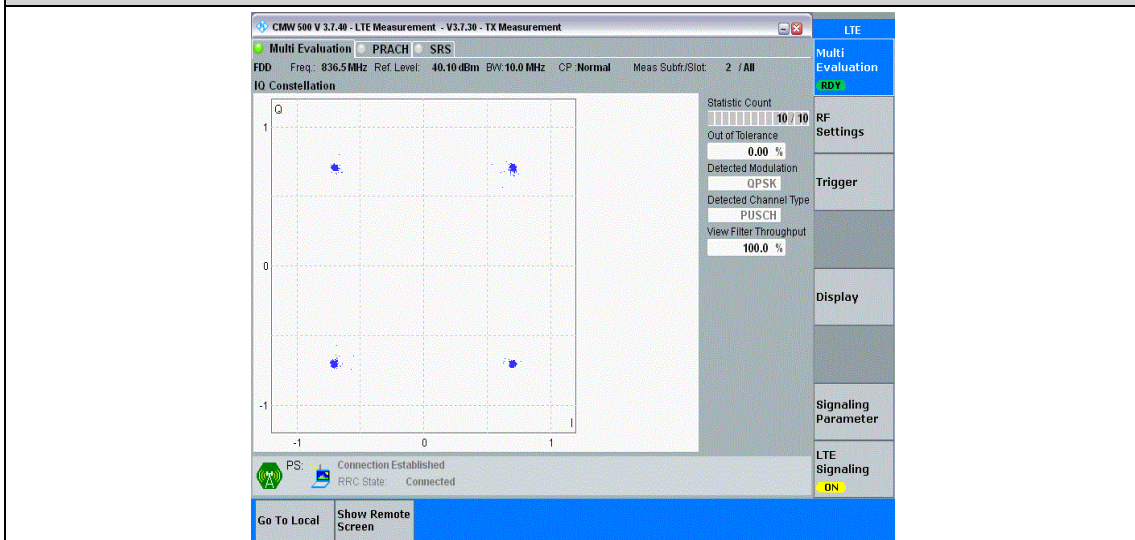

Band5-5MHz-QPSK-20525-25RB#0

Band5-5MHz-QPSK-20625-25RB#0

Band5-5MHz-16QAM-20425-25RB#0

Band5-5MHz-16QAM-20525-25RB#0

Band5-5MHz-16QAM-20625-25RB#0

Band5-10MHz-QPSK-20450-50RB#0

Band5-10MHz-QPSK-20525-50RB#0