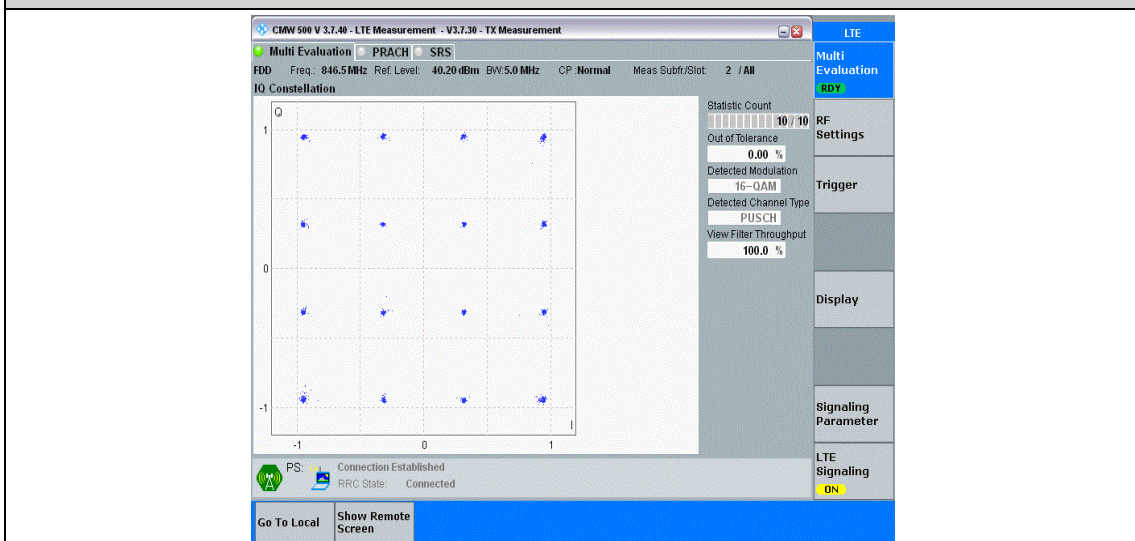

Band5-5MHz-QPSK-20525-25RB#0

Band5-5MHz-QPSK-20625-25RB#0

Band5-5MHz-16QAM-20425-25RB#0

Band5-5MHz-16QAM-20525-25RB#0

Band5-5MHz-16QAM-20625-25RB#0

Band5-10MHz-QPSK-20450-50RB#0

Band5-10MHz-QPSK-20525-50RB#0