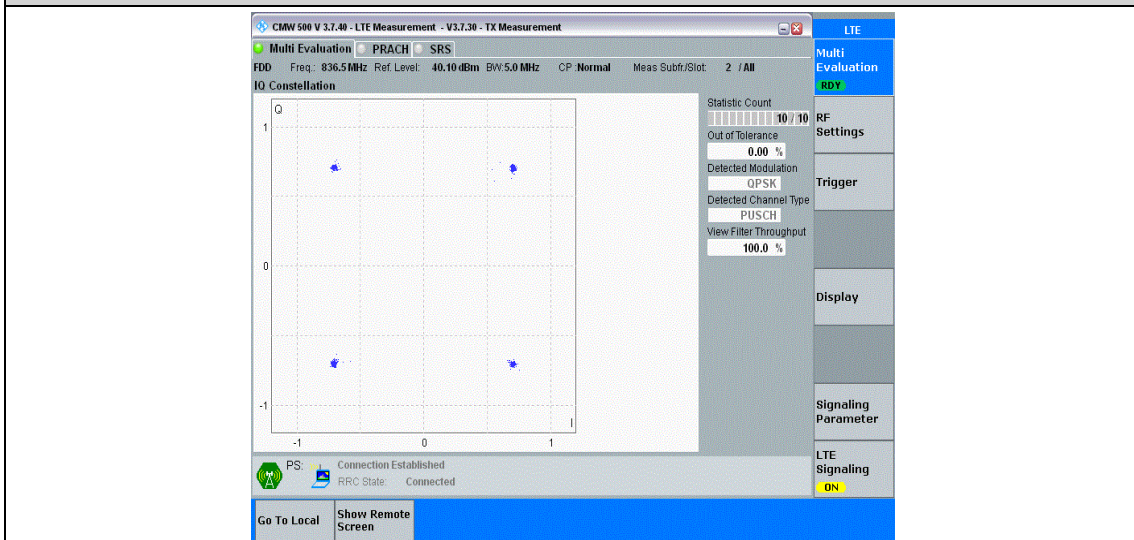

Band5-5MHz-QPSK-20525-25RB#0

Band5-5MHz-QPSK-20625-25RB#0

Band5-5MHz-16QAM-20425-25RB#0

Band5-5MHz-16QAM-20525-25RB#0

Band5-5MHz-16QAM-20625-25RB#0

Band5-10MHz-QPSK-20450-50RB#0

Band5-10MHz-QPSK-20525-50RB#0