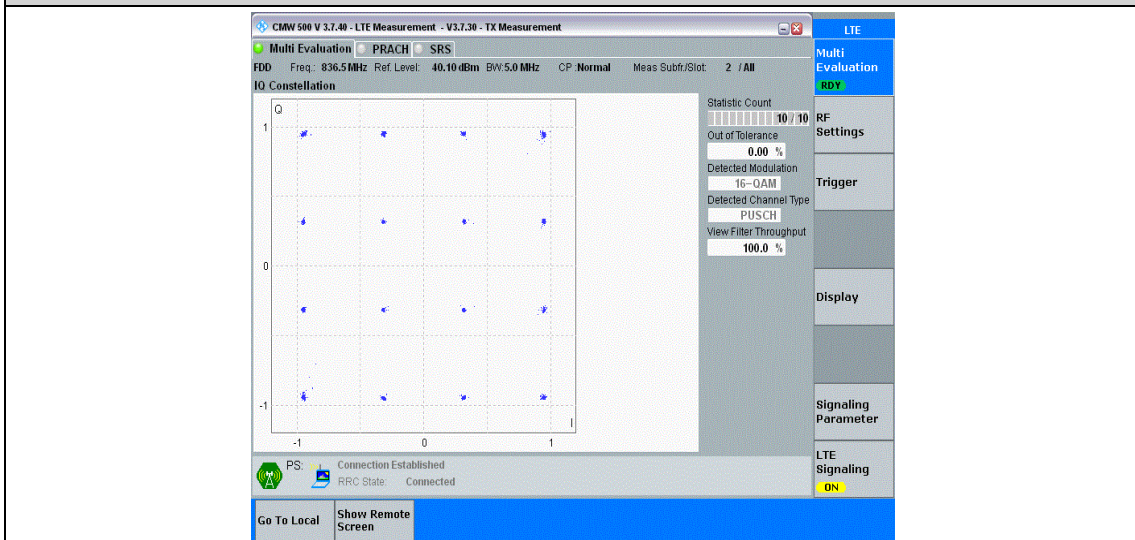

Band5-5MHz-QPSK-20525-25RB#0

Band5-5MHz-QPSK-20625-25RB#0

Band5-5MHz-16QAM-20425-25RB#0

Band5-5MHz-16QAM-20525-25RB#0

Band5-5MHz-16QAM-20625-25RB#0

Band5-10MHz-QPSK-20450-50RB#0

Band5-10MHz-QPSK-20525-50RB#0