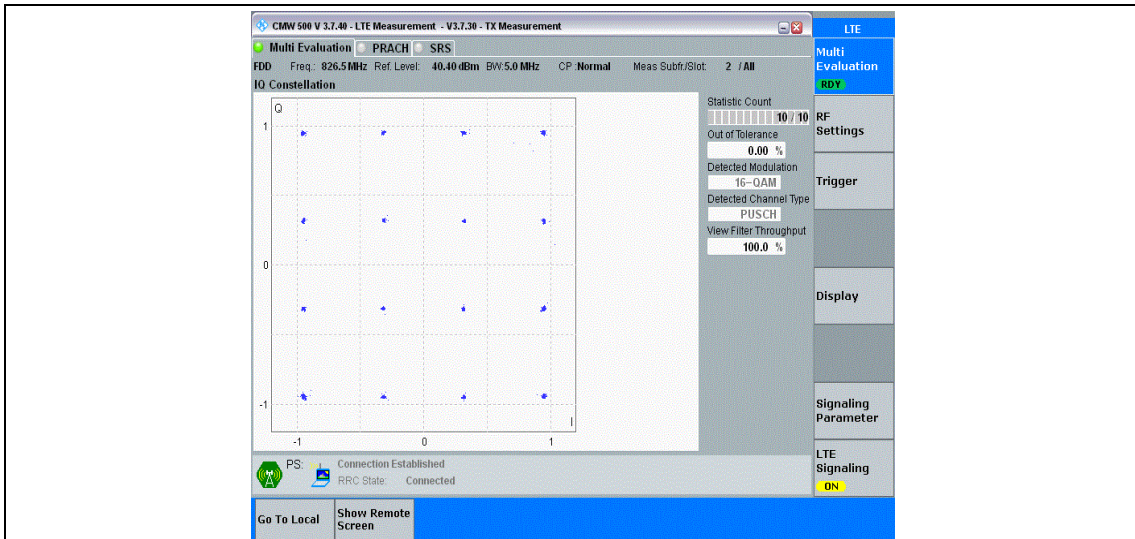

Band5-5MHz-QPSK-20525-25RB#0

Band5-5MHz-QPSK-20625-25RB#0

Band5-5MHz-16QAM-20425-25RB#0

Band5-5MHz-16QAM-20525-25RB#0

Band5-5MHz-16QAM-20625-25RB#0

Band5-10MHz-QPSK-20450-50RB#0

Band5-10MHz-QPSK-20525-50RB#0