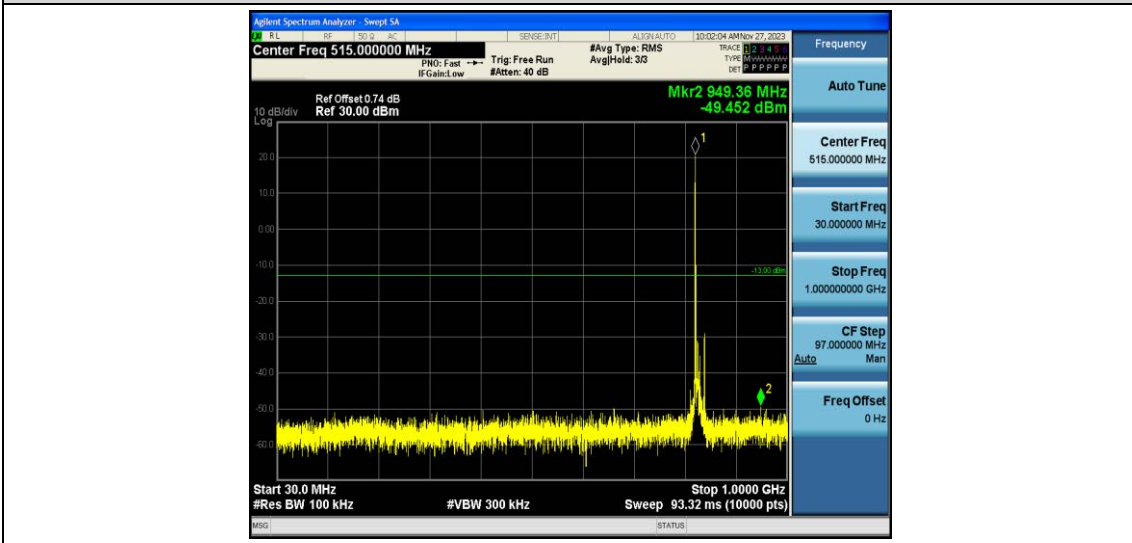

Band5-10MHz-QPSK-20450-1RB#0-Range1:30~1000MHz