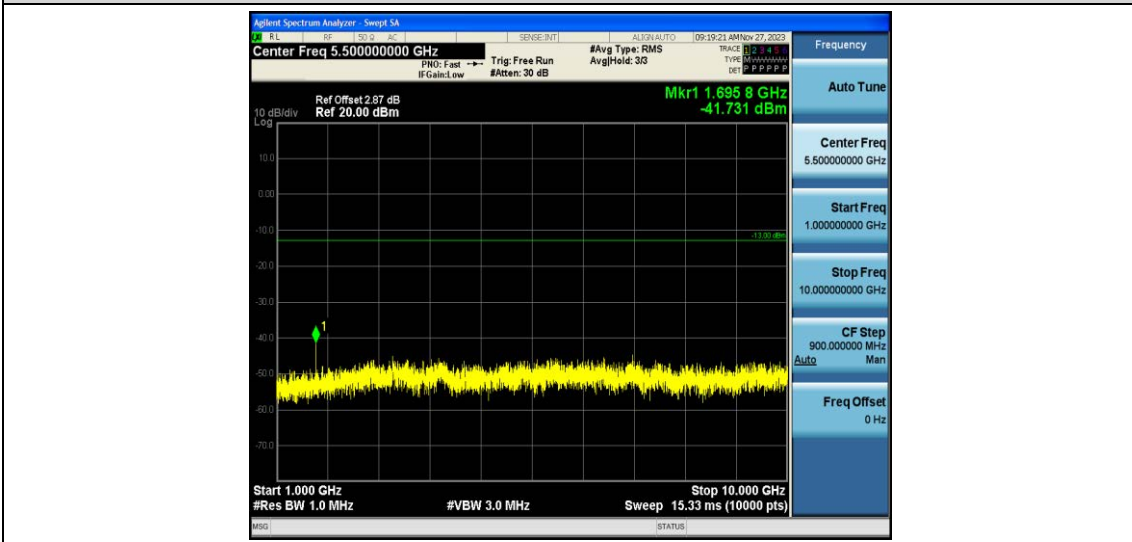

Test Graphs

Band5-1.4MHz-QPSK-20525-1RB#0-Range1:30~1000MHz

Band5-1.4MHz-QPSK-20525-1RB#0-Range2:1000~10000MHz

Band5-1.4MHz-QPSK-20643-1RB#0-Range1:30~1000MHz

Band5-1.4MHz-QPSK-20643-1RB#0-Range2:1000~10000MHz