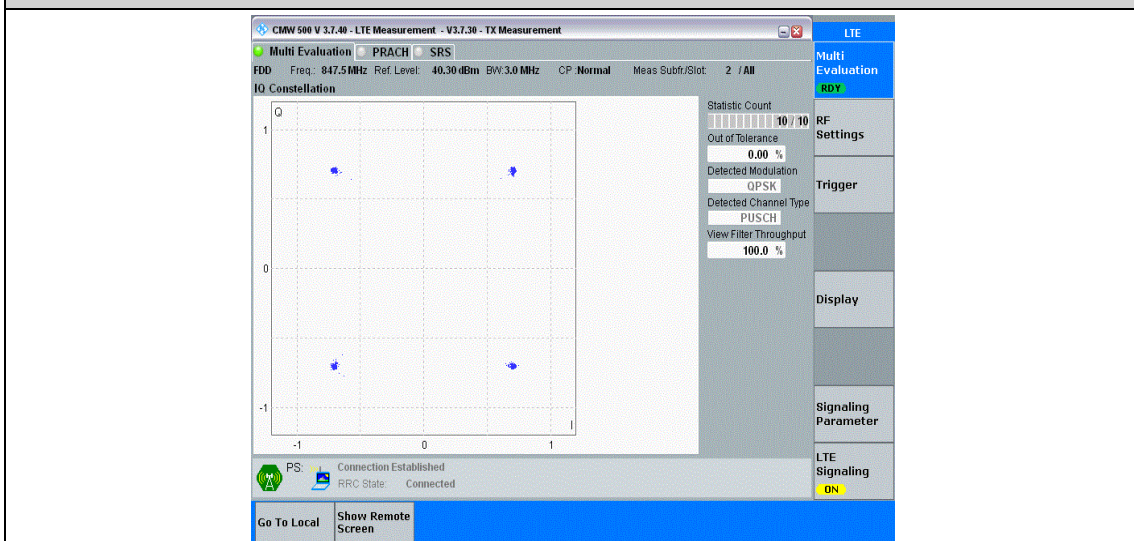

Test Graphs

Band5-1.4MHz-16QAM-20407-6RB#0

Band5-1.4MHz-16QAM-20525-6RB#0

Band5-1.4MHz-16QAM-20643-6RB#0

Band5-3MHz-QPSK-20415-15RB#0

Band5-3MHz-QPSK-20525-15RB#0

Band5-3MHz-QPSK-20635-15RB#0

Band5-3MHz-16QAM-20415-15RB#0