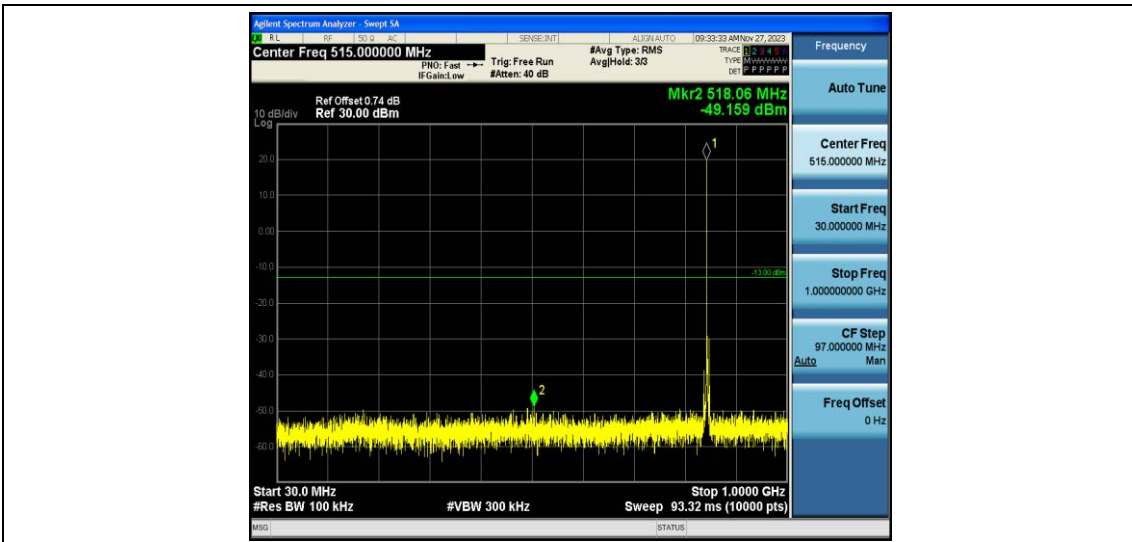

Band5-3MHz-QPSK-20635-1RB#0-Range1:30~1000MHz