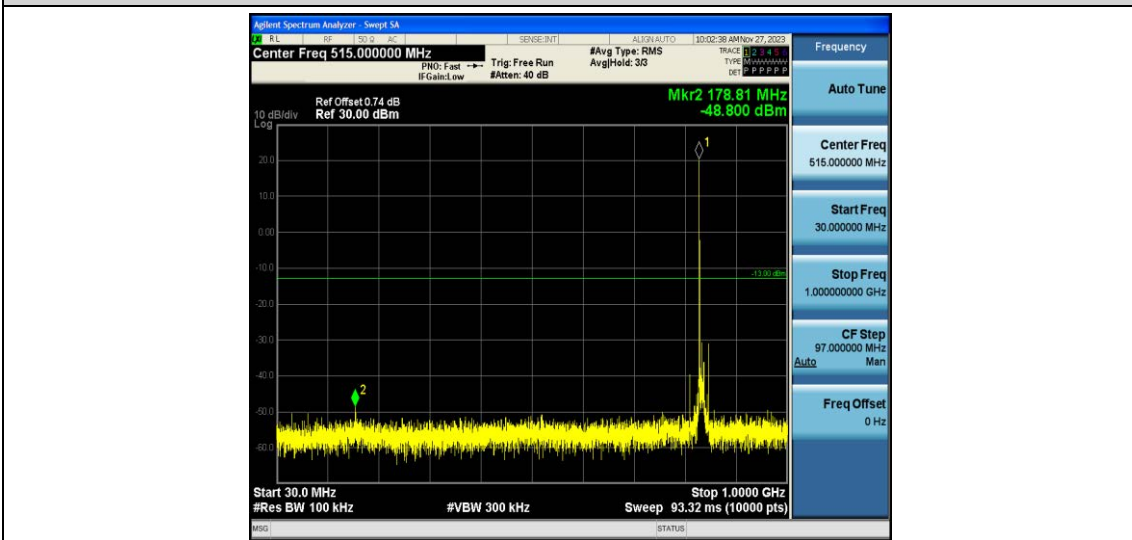

Band5-10MHz-QPSK-20525-1RB#0-Range1:30~1000MHz