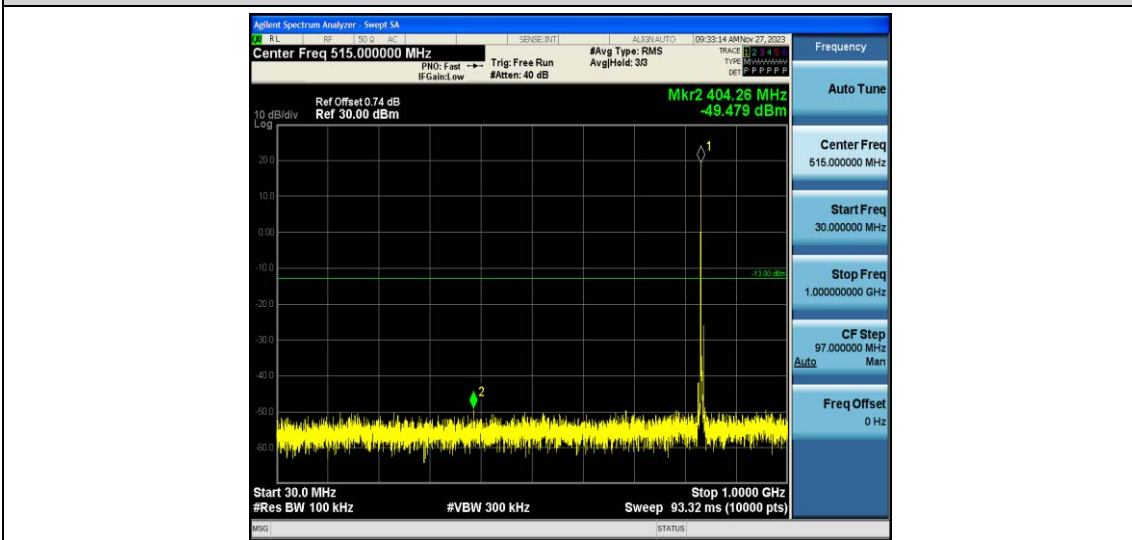

Band5-3MHz-QPSK-20635-1RB#0-Range1:30~1000MHz

Band5-3MHz-QPSK-20635-1RB#0-Range2:1000~10000MHz

Band5-3MHz-16QAM-20415-1RB#0-Range1:30~1000MHz

Band5-3MHz-16QAM-20415-1RB#0-Range2:1000~10000MHz

Band5-3MHz-16QAM-20525-1RB#0-Range1:30~1000MHz