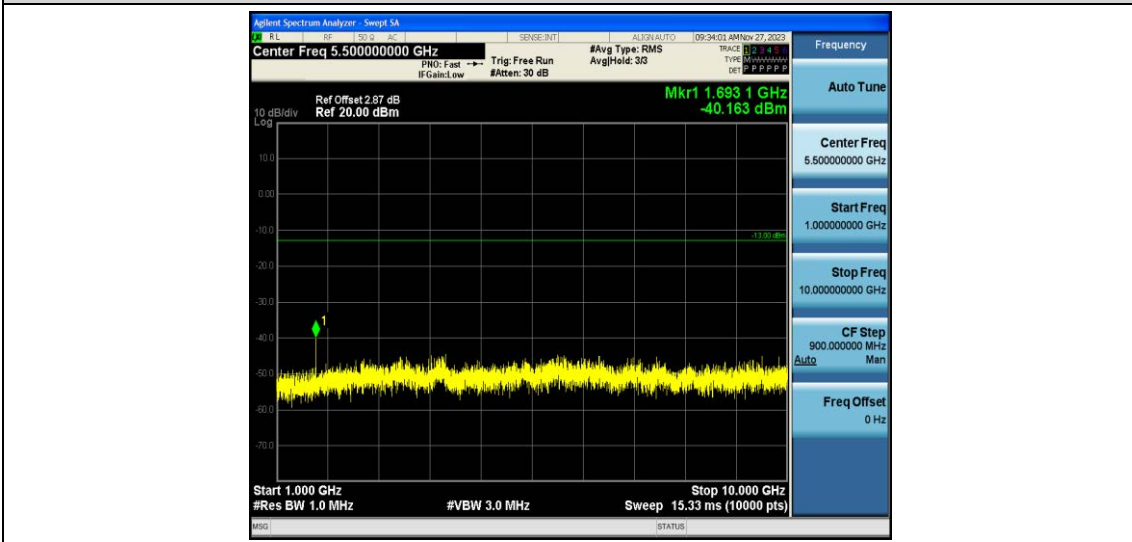

Band5-3MHz-16QAM-20635-1RB#0-Range2:1000~10000MHz