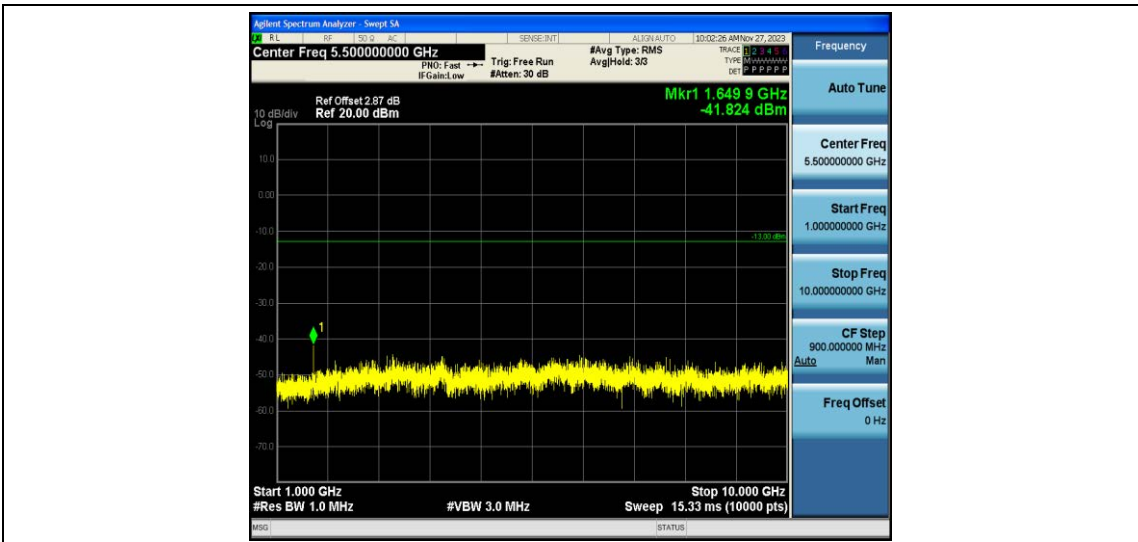

Band5-10MHz-16QAM-20450-1RB#0-Range2:1000~10000MHz