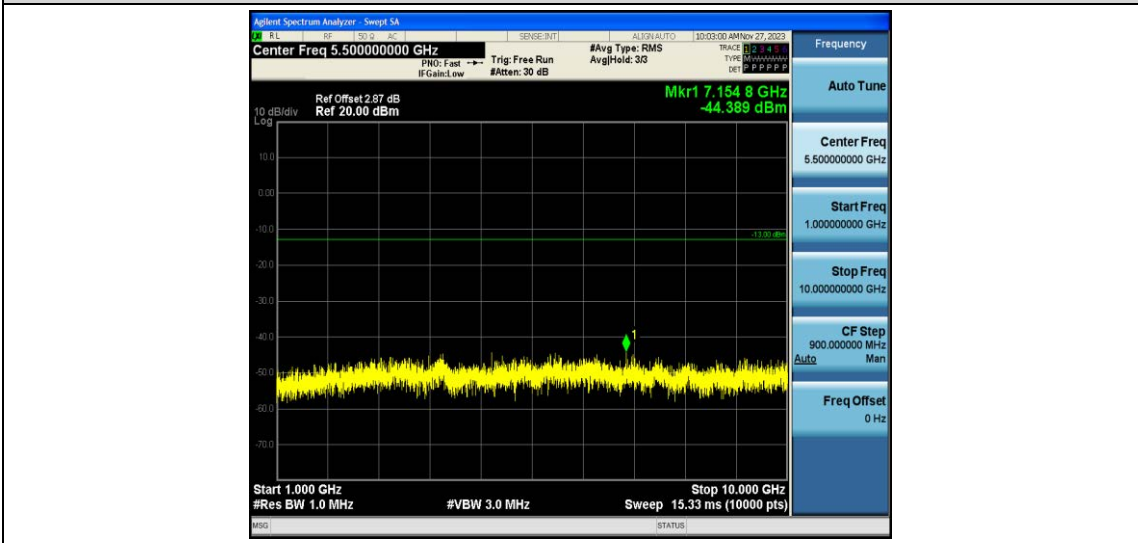

Band5-10MHz-QPSK-20600-1RB#0-Range2:1000~10000MHz

Band5-10MHz-16QAM-20450-1RB#0-Range1:30~1000MHz

Band5-10MHz-16QAM-20450-1RB#0-Range2:1000~10000MHz

Band5-10MHz-16QAM-20525-1RB#0-Range1:30~1000MHz

Band5-10MHz-16QAM-20525-1RB#0-Range2:1000~10000MHz