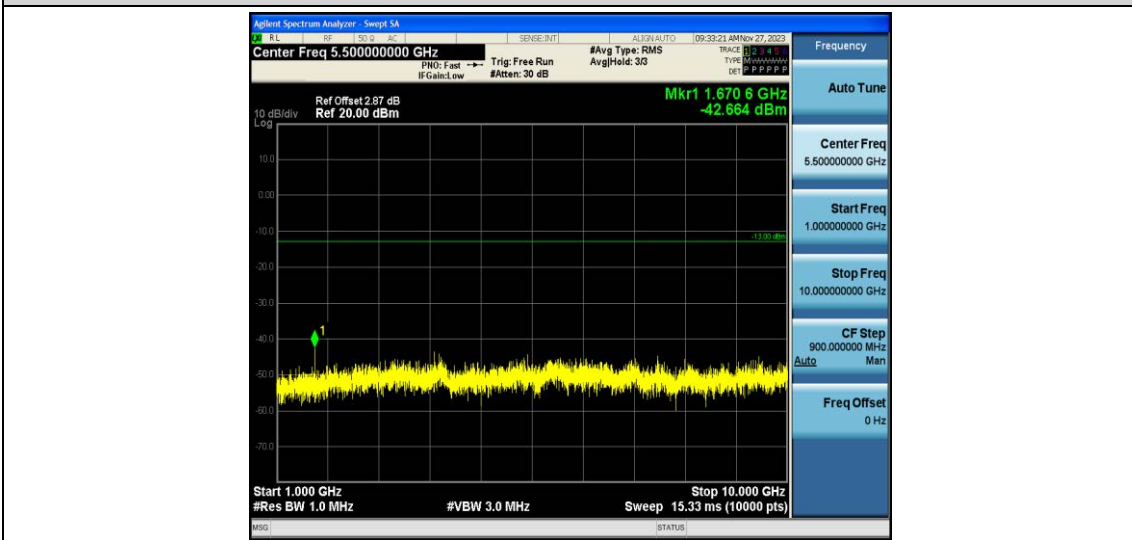

Band5-3MHz-16QAM-20525-1RB#0-Range2:1000~10000MHz