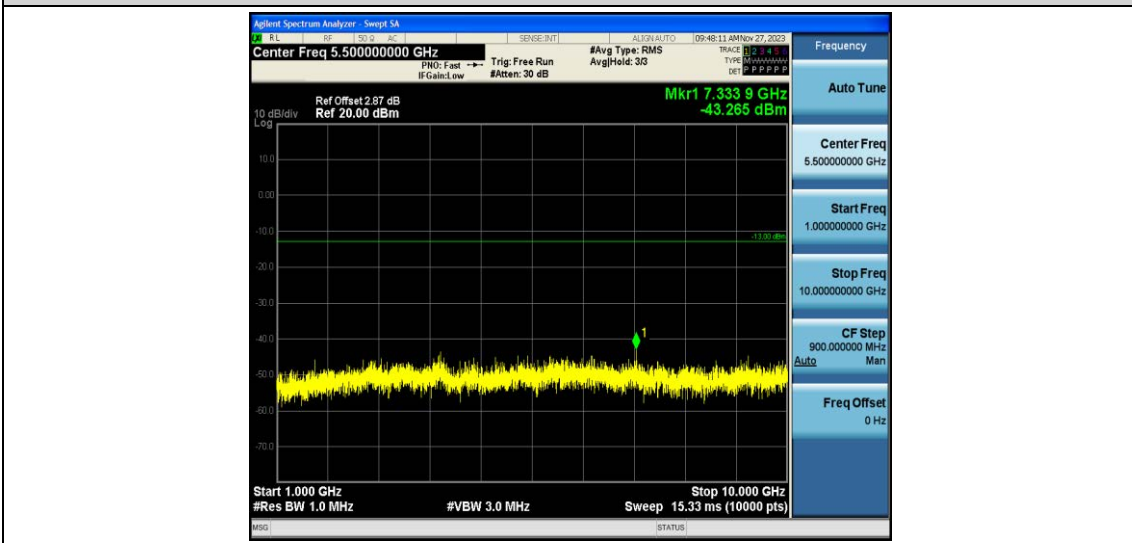

Band5-5MHz-QPSK-20525-1RB#0-Range2:1000~1000MHz