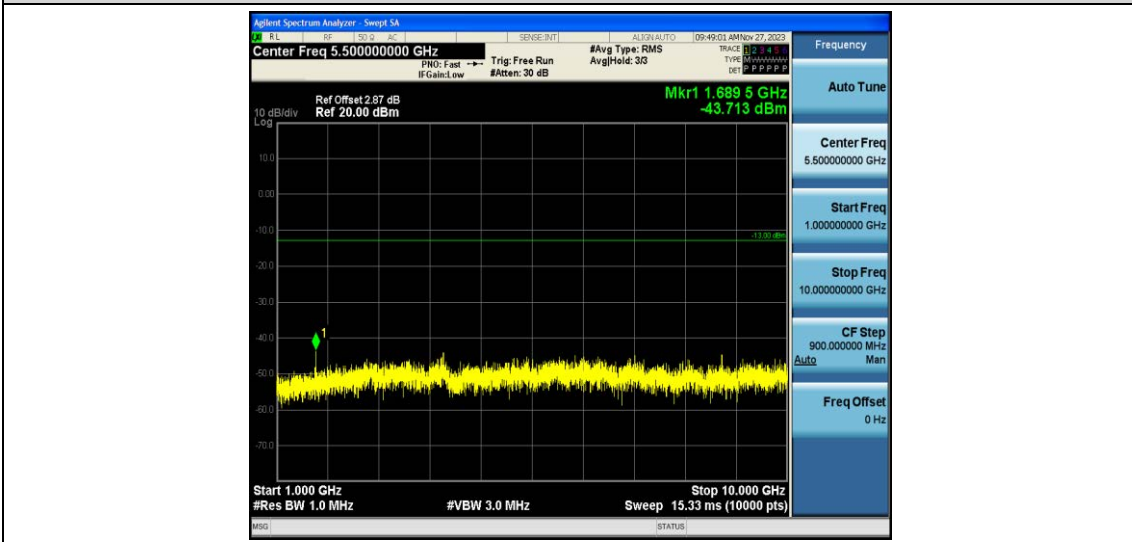

Band5-5MHz-16QAM-20425-1RB#0-Range2:1000~10000MHz

Band5-5MHz-16QAM-20525-1RB#0-Range1:30~1000MHz

Band5-5MHz-16QAM-20525-1RB#0-Range2:1000~10000MHz

Band5-5MHz-16QAM-20625-1RB#0-Range1:30~1000MHz

Band5-5MHz-16QAM-20625-1RB#0-Range2:1000~10000MHz