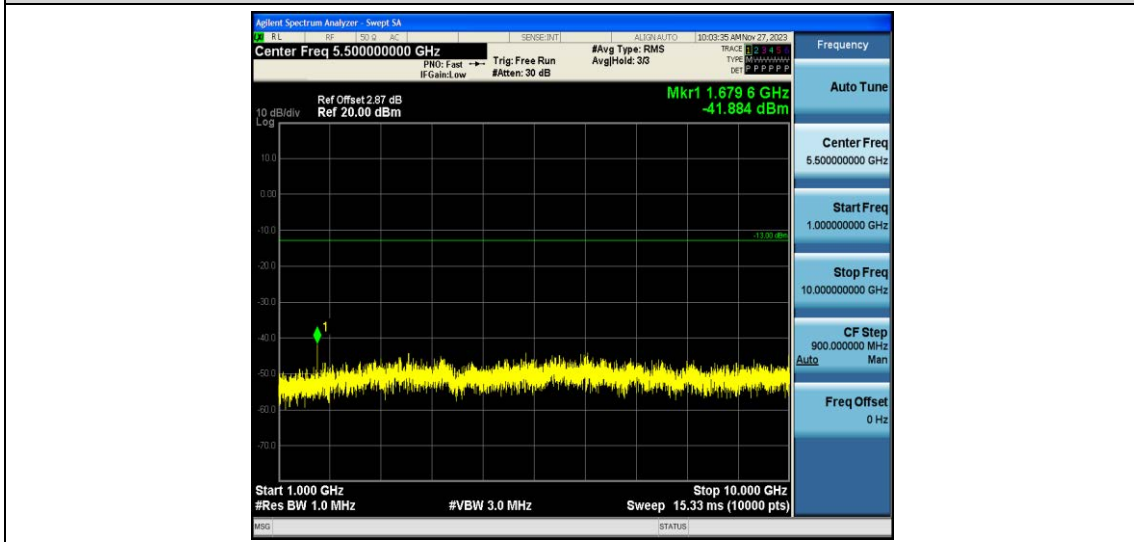

Band5-10MHz-16QAM-20600-1RB#0-Range2:1000~10000MHz