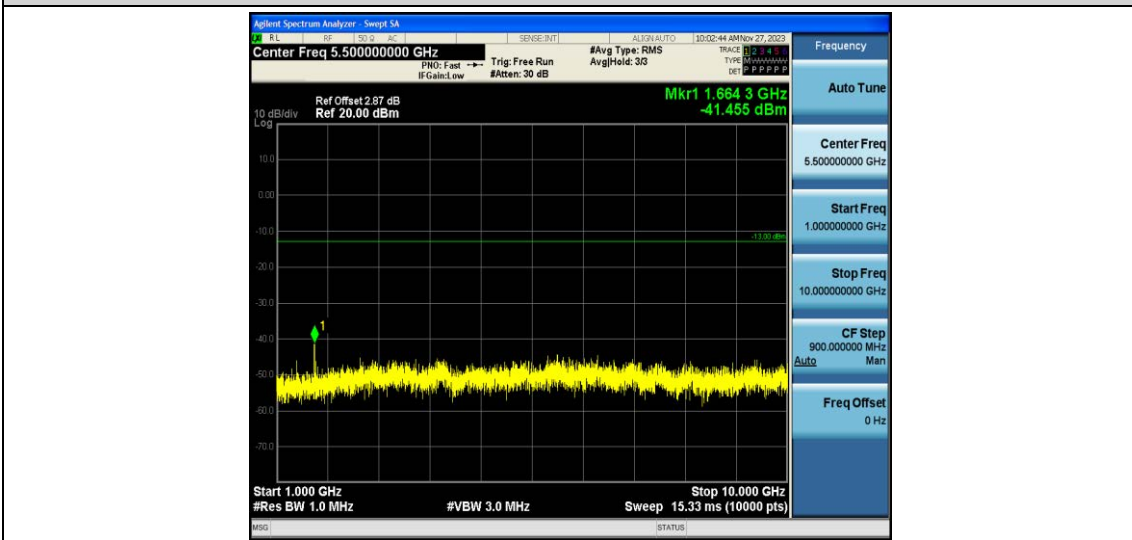

Band5-10MHz-QPSK-20450-1RB#0-Range1:30~1000MHz

Band5-10MHz-QPSK-20450-1RB#0-Range2:1000~10000MHz

Band5-10MHz-QPSK-20525-1RB#0-Range1:30~1000MHz

Band5-10MHz-QPSK-20525-1RB#0-Range2:1000~10000MHz

Band5-10MHz-QPSK-20600-1RB#0-Range1:30~1000MHz