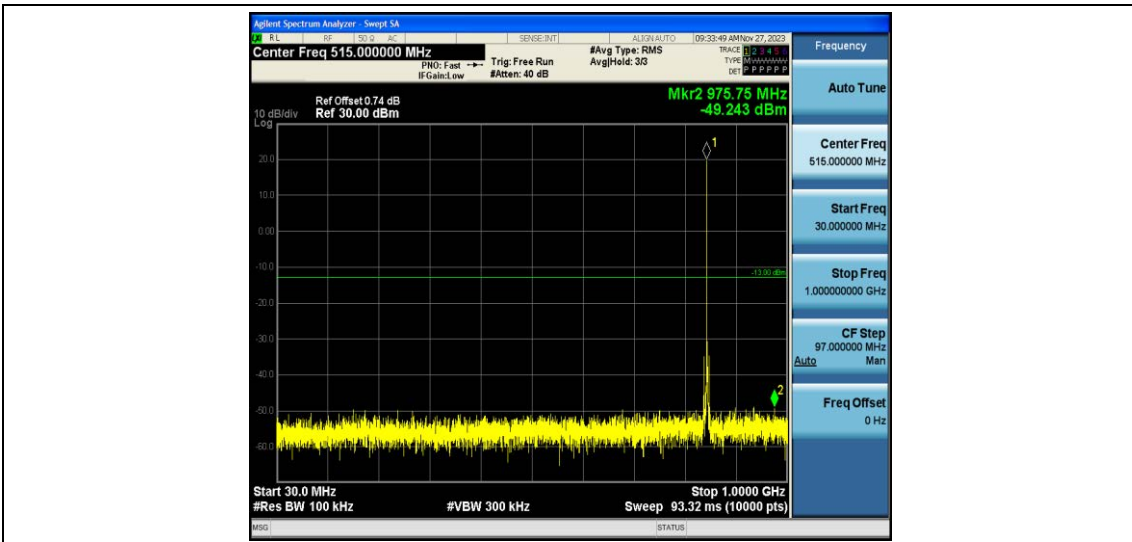

Band5-3MHz-16QAM-20635-1RB#0-Range1:30~1000MHz