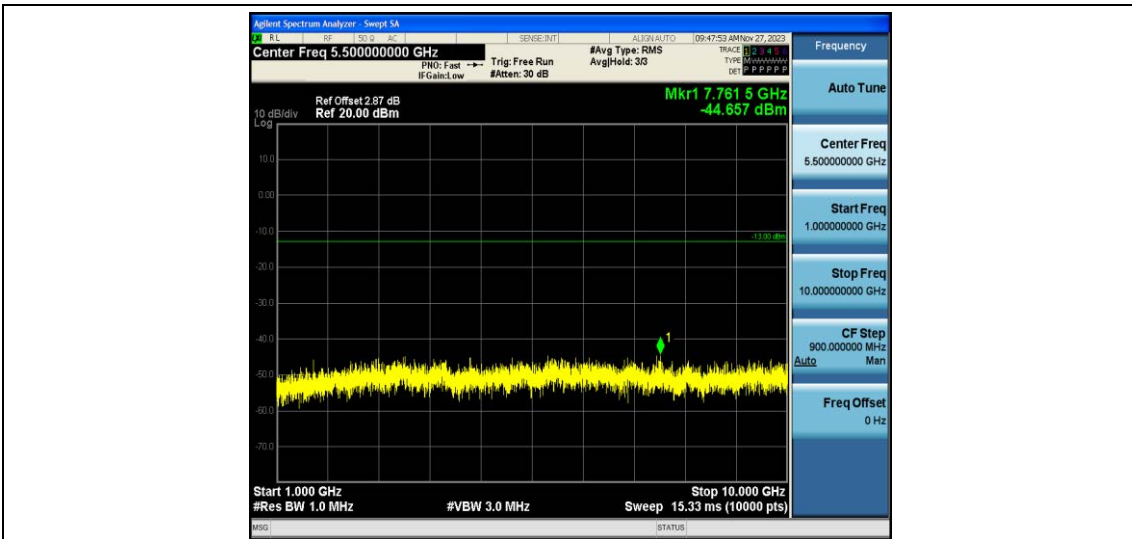

Band5-5MHz-16QAM-20425-1RB#0-Range2:1000~10000MHz