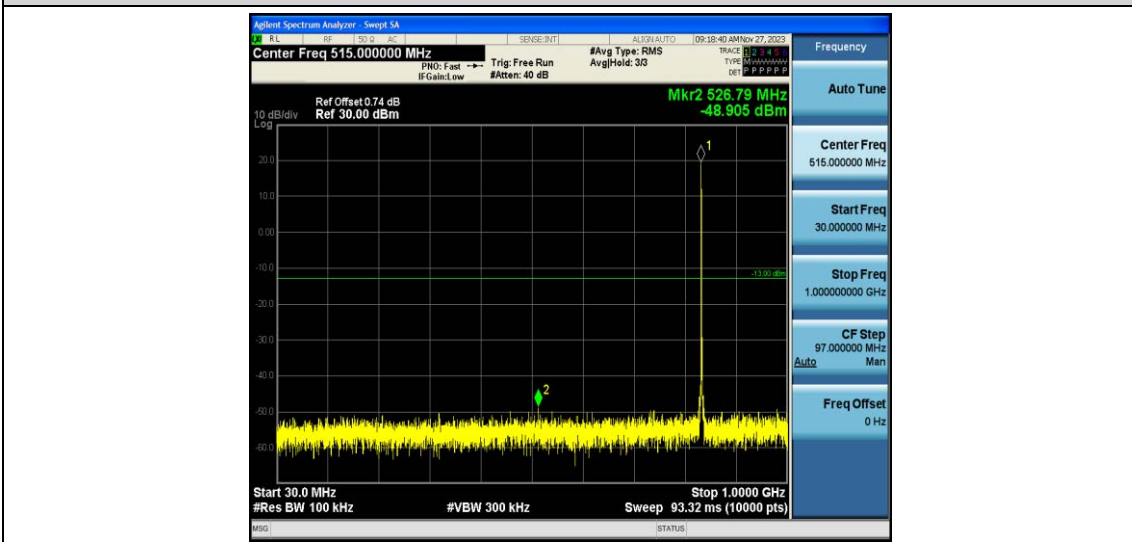

Band5-1.4MHz-QPSK-20525-1RB#0-Range1:30~1000MHz