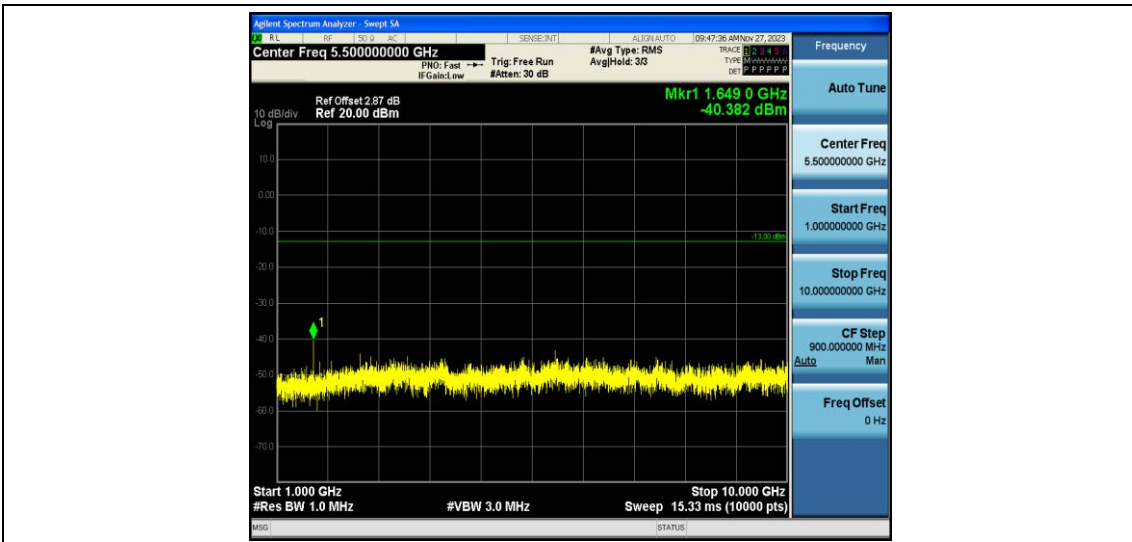

Band5-3MHz-16QAM-20525-1RB#0-Range2:1000~10000MHz

Band5-3MHz-16QAM-20635-1RB#0-Range1:30~1000MHz

Band5-3MHz-16QAM-20635-1RB#0-Range2:1000~10000MHz

Band5-5MHz-QPSK-20425-1RB#0-Range1:30~1000MHz

Band5-5MHz-QPSK-20425-1RB#0-Range2:1000~10000MHz