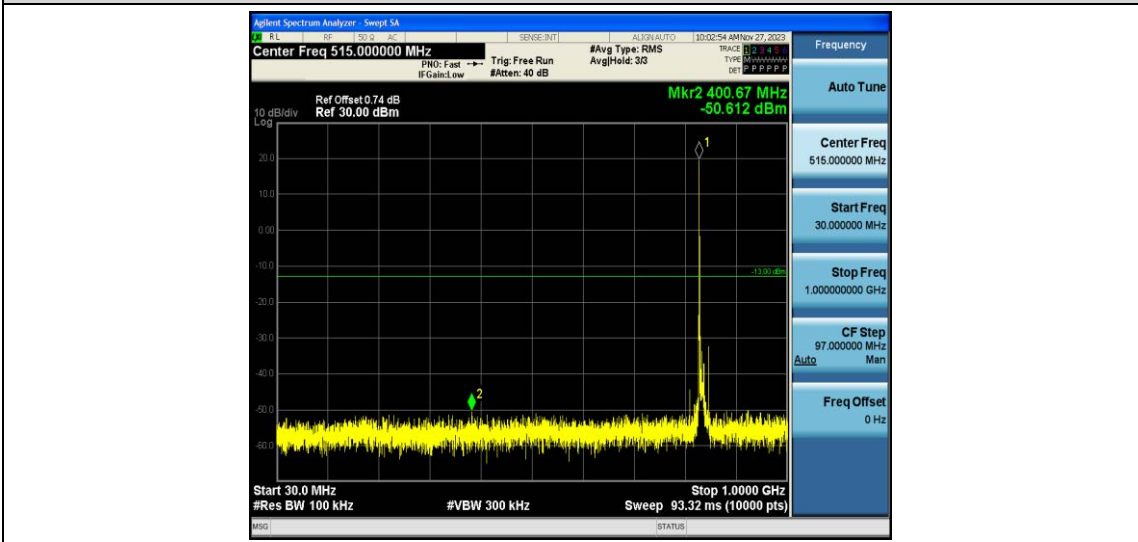

Band5-10MHz-QPSK-20600-1RB#0-Range2:1000~10000MHz

Band5-10MHz-16QAM-20450-1RB#0-Range1:30~1000MHz

Band5-10MHz-16QAM-20450-1RB#0-Range2:1000~10000MHz

Band5-10MHz-16QAM-20525-1RB#0-Range1:30~1000MHz

Band5-10MHz-16QAM-20525-1RB#0-Range2:1000~10000MHz