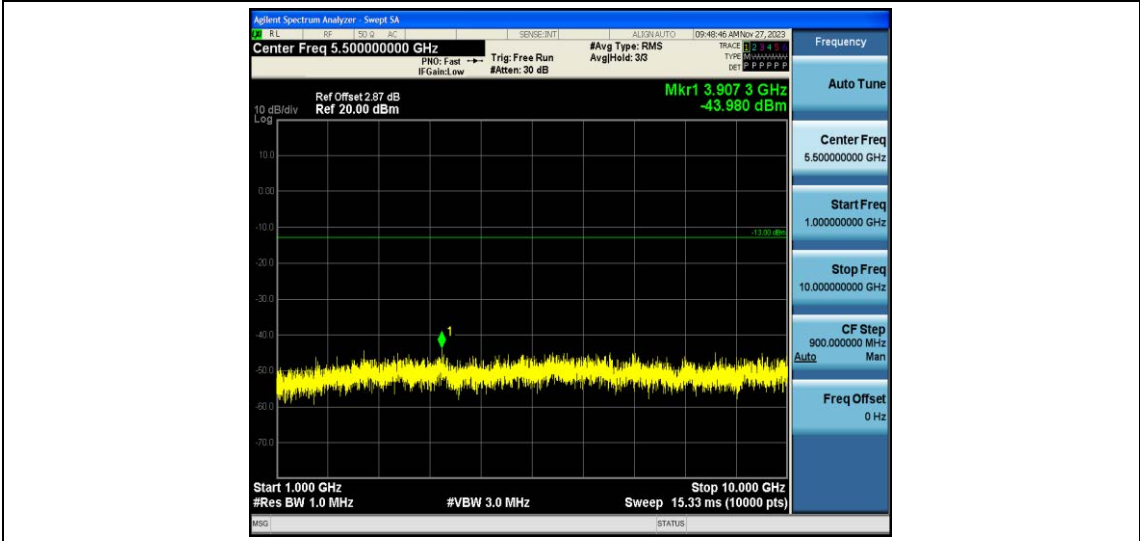

Band5-5MHz-QPSK-20525-1RB#0-Range1:30~1000MHz

Band5-5MHz-QPSK-20525-1RB#0-Range2:1000~1000MHz

Band5-5MHz-QPSK-20625-1RB#0-Range1:30~1000MHz

Band5-5MHz-QPSK-20625-1RB#0-Range2:1000~10000MHz

Band5-5MHz-16QAM-20425-1RB#0-Range1:30~1000MHz