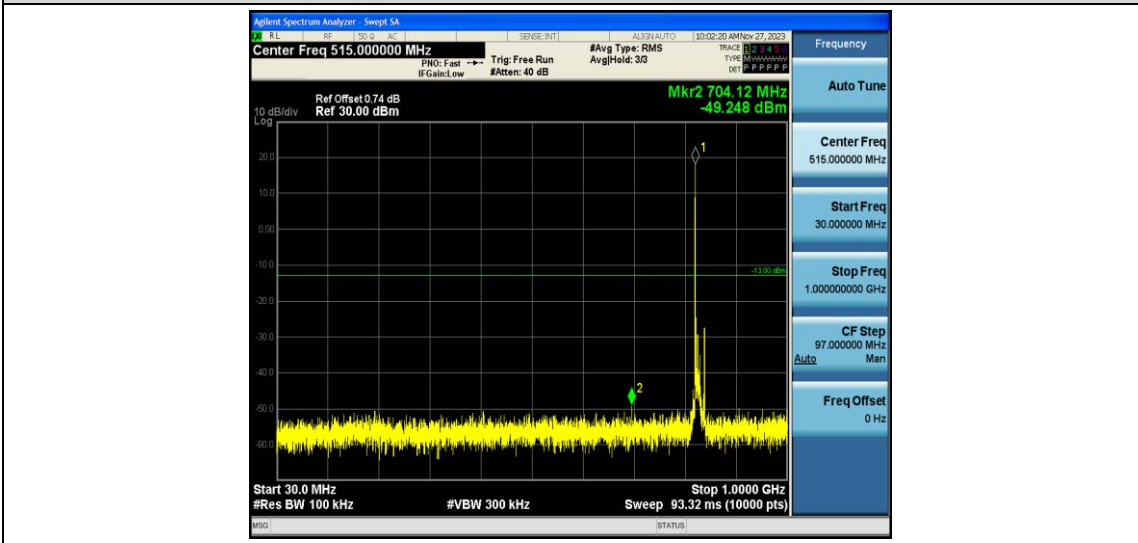

Band5-10MHz-16QAM-20450-1RB#0-Range1:30~1000MHz