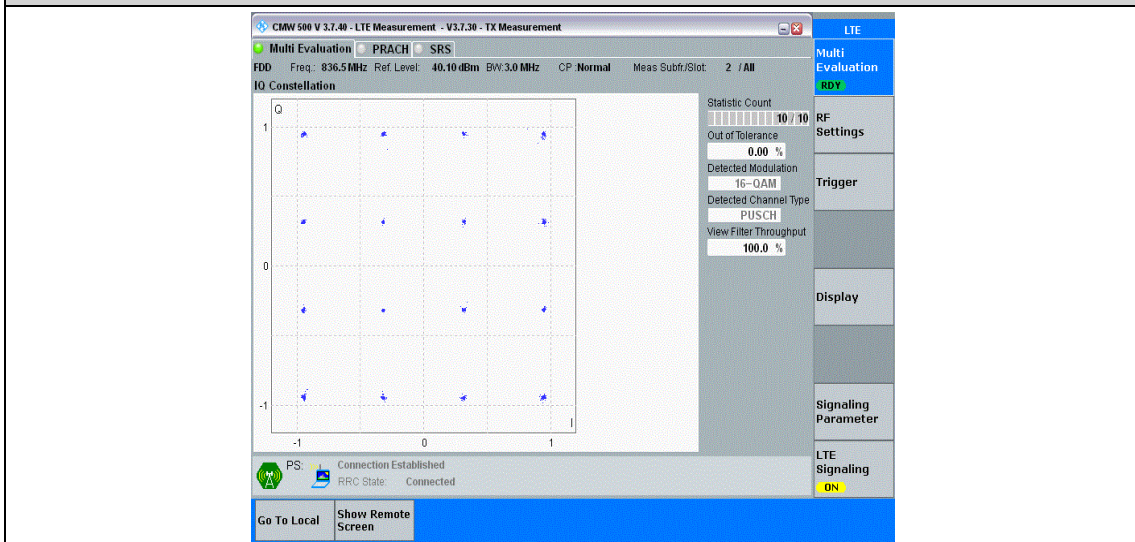

Band5-3MHz-16QAM-20635-15RB#0