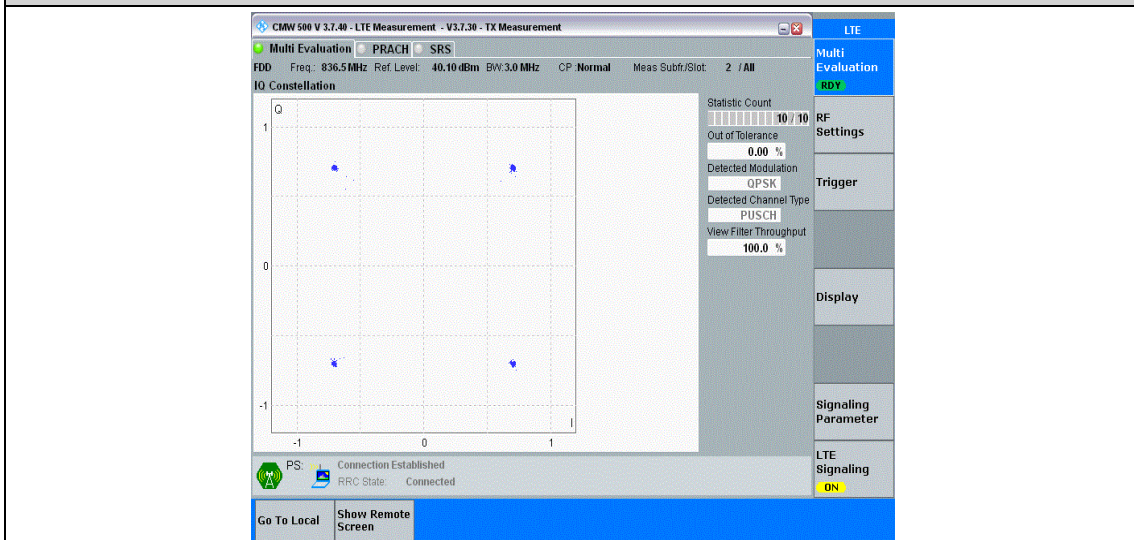

Test Graphs

Band5-1.4MHz-16QAM-20407-6RB#0

Band5-1.4MHz-16QAM-20525-6RB#0

Band5-1.4MHz-16QAM-20643-6RB#0

Band5-3MHz-QPSK-20415-15RB#0

Band5-3MHz-QPSK-20525-15RB#0

Band5-3MHz-QPSK-20635-15RB#0

Band5-3MHz-16QAM-20415-15RB#0