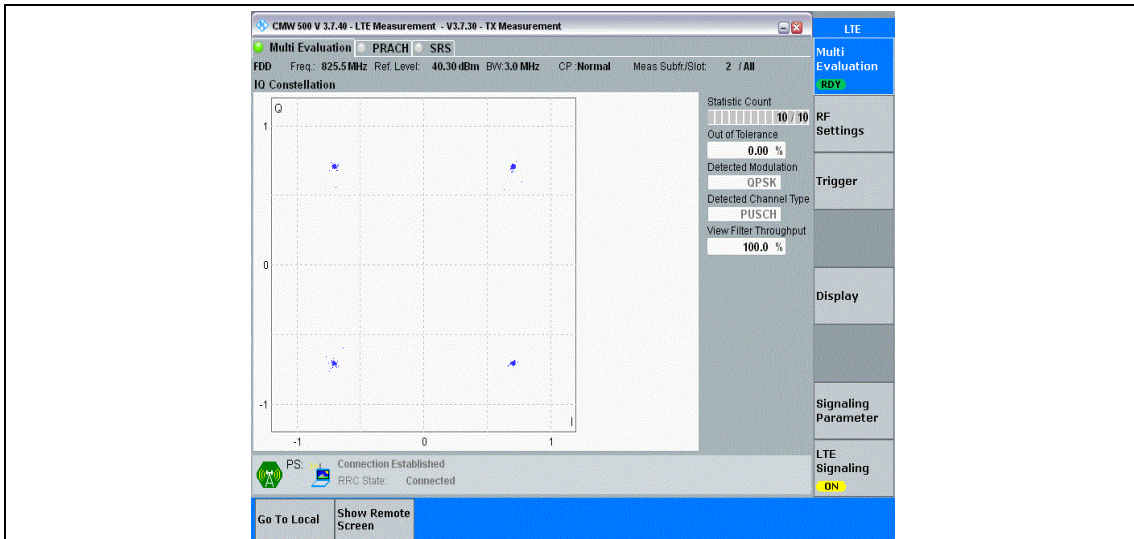

Test Graphs

Band5-1.4MHz-16QAM-20407-6RB#0

Band5-1.4MHz-16QAM-20525-6RB#0

Band5-1.4MHz-16QAM-20643-6RB#0

Band5-3MHz-QPSK-20415-15RB#0

Band5-3MHz-QPSK-20525-15RB#0

Band5-3MHz-QPSK-20635-15RB#0

Band5-3MHz-16QAM-20415-15RB#0