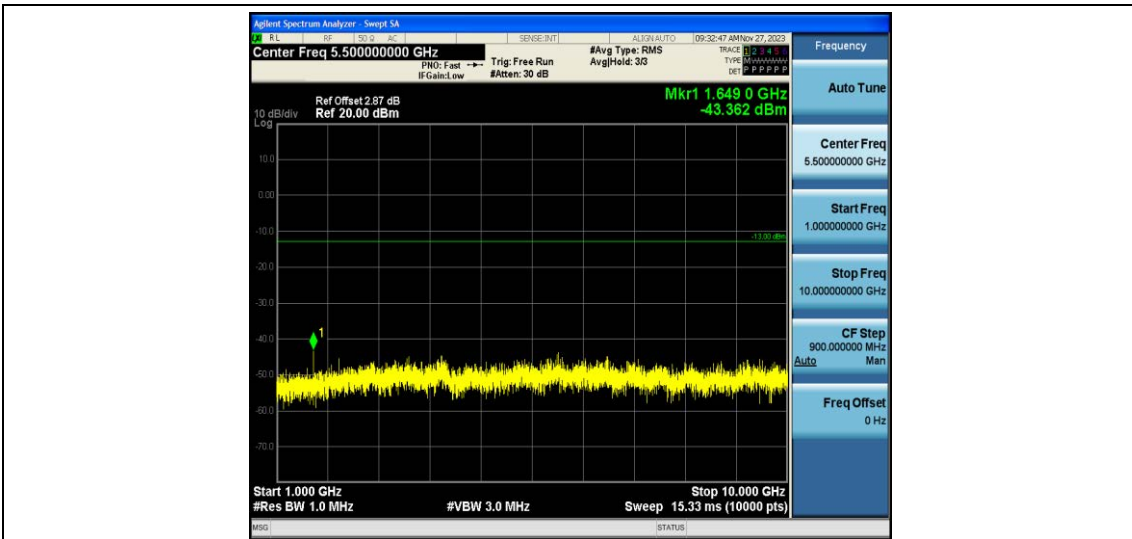

Band5-3MHz-QPSK-20635-1RB#0-Range1:30~1000MHz

Band5-3MHz-QPSK-20635-1RB#0-Range2:1000~10000MHz

Band5-3MHz-16QAM-20415-1RB#0-Range1:30~1000MHz

Band5-3MHz-16QAM-20415-1RB#0-Range2:1000~10000MHz

Band5-3MHz-16QAM-20525-1RB#0-Range1:30~1000MHz