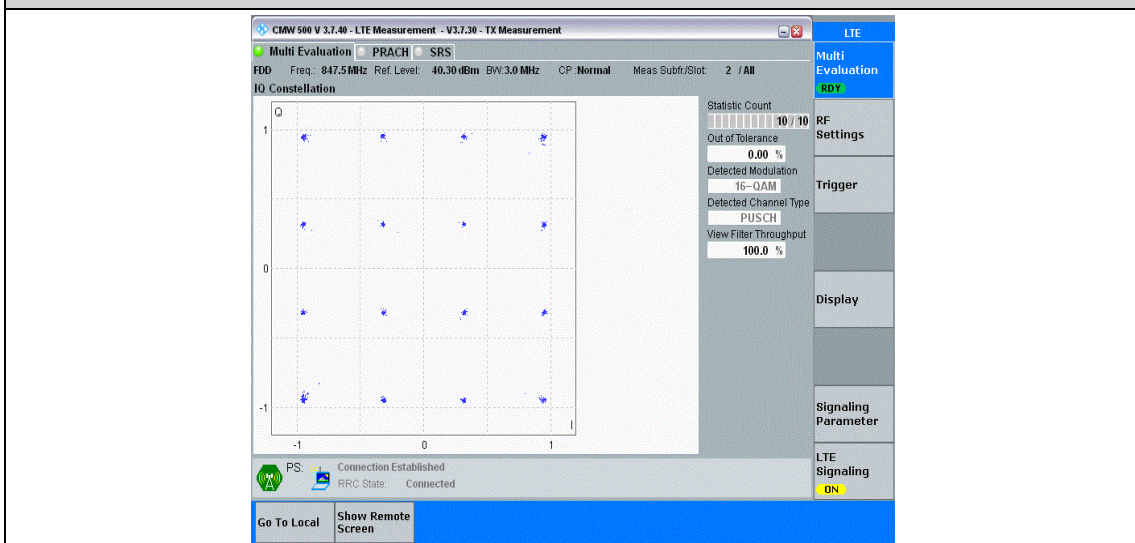

Band5-5MHz-QPSK-20425-25RB#0