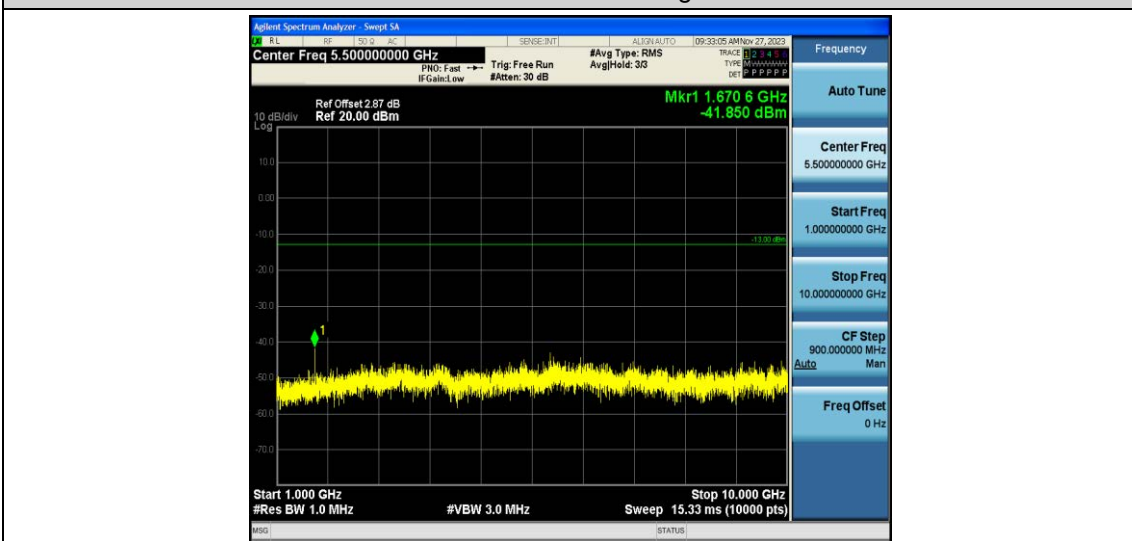

Band5-1.4MHz-16QAM-20643-1RB#0-Range2:1000~10000MHz

Band5-3MHz-QPSK-20415-1RB#0-Range1:30~1000MHz

Band5-3MHz-QPSK-20415-1RB#0-Range2:1000~10000MHz

Band5-3MHz-QPSK-20525-1RB#0-Range1:30~1000MHz

Band5-3MHz-QPSK-20525-1RB#0-Range2:1000~1000MHz