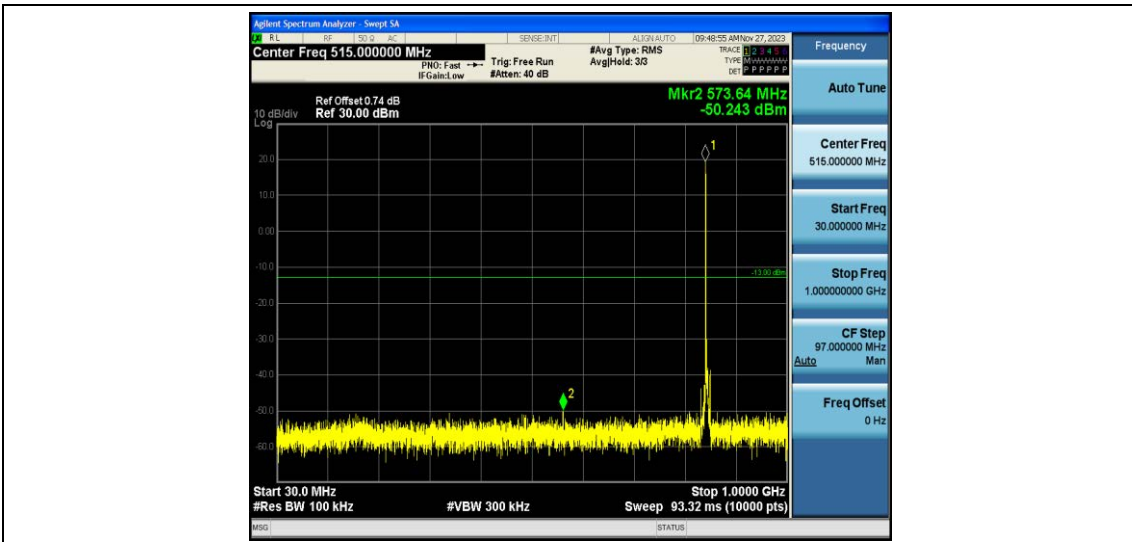

Band5-5MHz-16QAM-20425-1RB#0-Range2:1000~10000MHz

Band5-5MHz-16QAM-20525-1RB#0-Range1:30~1000MHz

Band5-5MHz-16QAM-20525-1RB#0-Range2:1000~10000MHz

Band5-5MHz-16QAM-20625-1RB#0-Range1:30~1000MHz

Band5-5MHz-16QAM-20625-1RB#0-Range2:1000~10000MHz