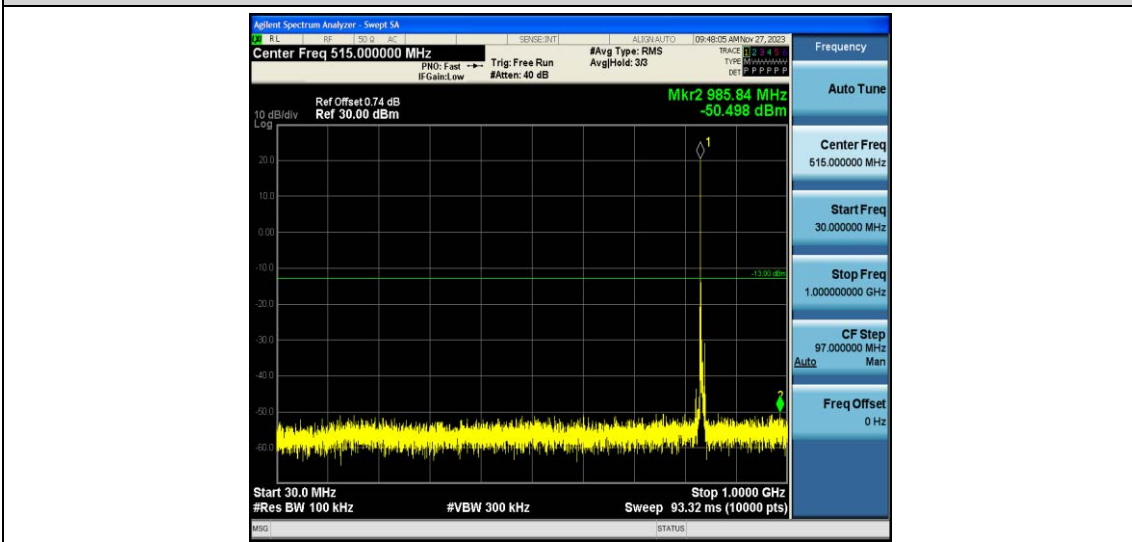

Band5-5MHz-QPSK-20525-1RB#0-Range1:30~1000MHz