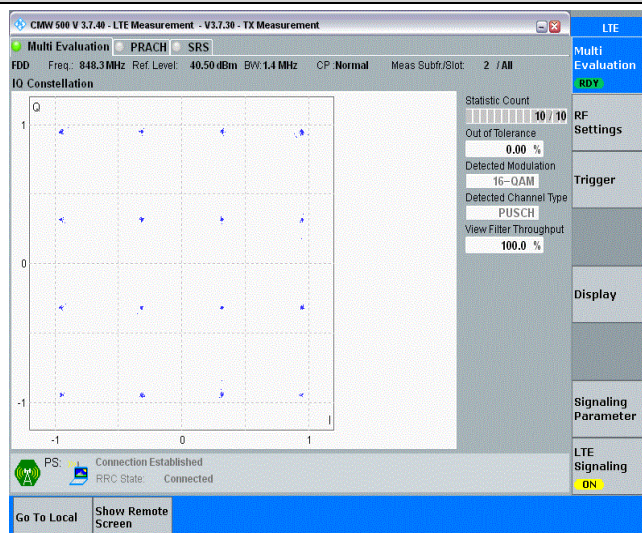

Test Graphs

Band5-1.4MHz-16QAM-20407-6RB#0

Band5-1.4MHz-16QAM-20525-6RB#0

Band5-1.4MHz-16QAM-20643-6RB#0

Band5-3MHz-QPSK-20415-15RB#0

Band5-3MHz-QPSK-20525-15RB#0

Band5-3MHz-QPSK-20635-15RB#0

Band5-3MHz-16QAM-20415-15RB#0