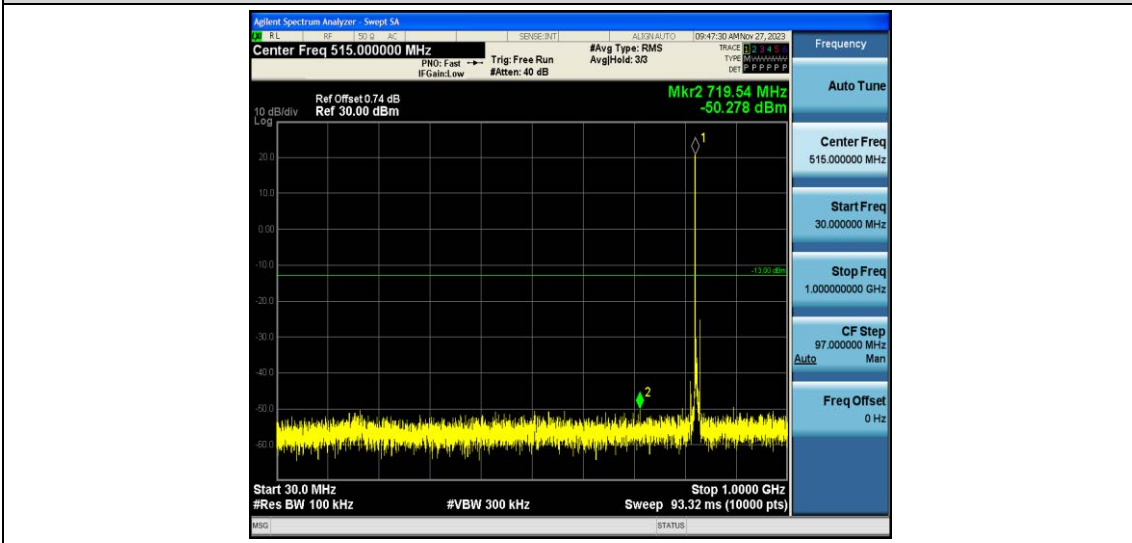

Band5-3MHz-16QAM-20525-1RB#0-Range2:1000~10000MHz

Band5-3MHz-16QAM-20635-1RB#0-Range1:30~1000MHz

Band5-3MHz-16QAM-20635-1RB#0-Range2:1000~10000MHz

Band5-5MHz-QPSK-20425-1RB#0-Range1:30~1000MHz

Band5-5MHz-QPSK-20425-1RB#0-Range2:1000~10000MHz