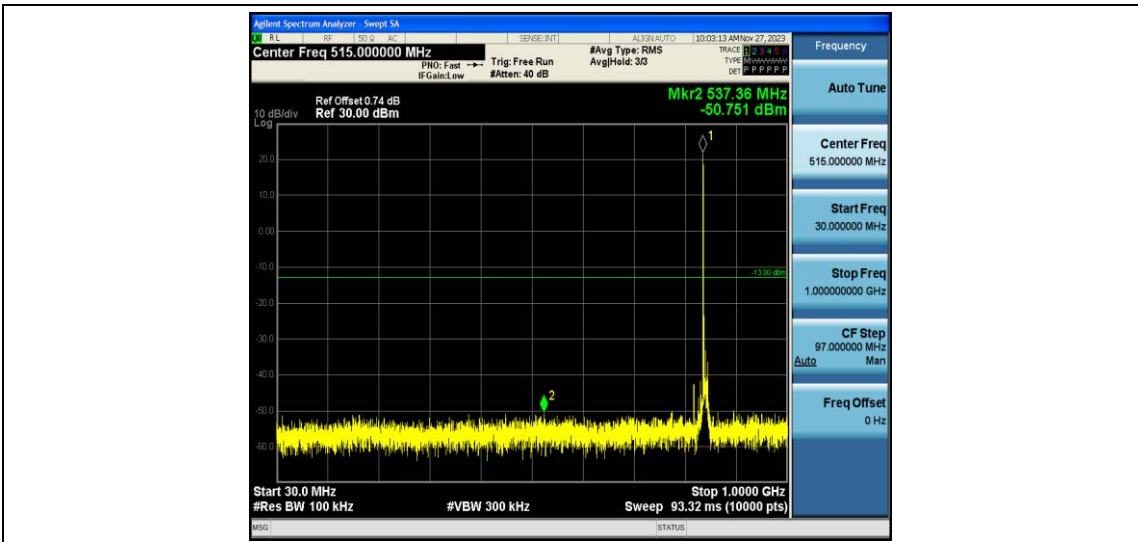

Band5-10MHz-QPSK-20450-1RB#0-Range1:30~1000MHz

Band5-10MHz-QPSK-20450-1RB#0-Range2:1000~10000MHz

Band5-10MHz-QPSK-20525-1RB#0-Range1:30~1000MHz

Band5-10MHz-QPSK-20525-1RB#0-Range2:1000~10000MHz

Band5-10MHz-QPSK-20600-1RB#0-Range1:30~1000MHz