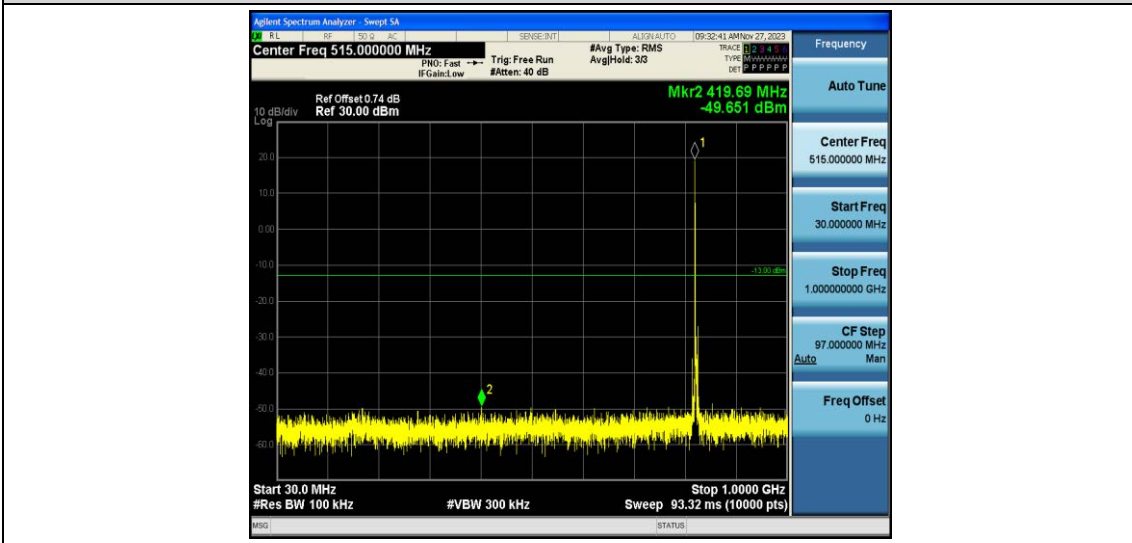

Band5-3MHz-16QAM-20415-1RB#0-Range1:30~1000MHz