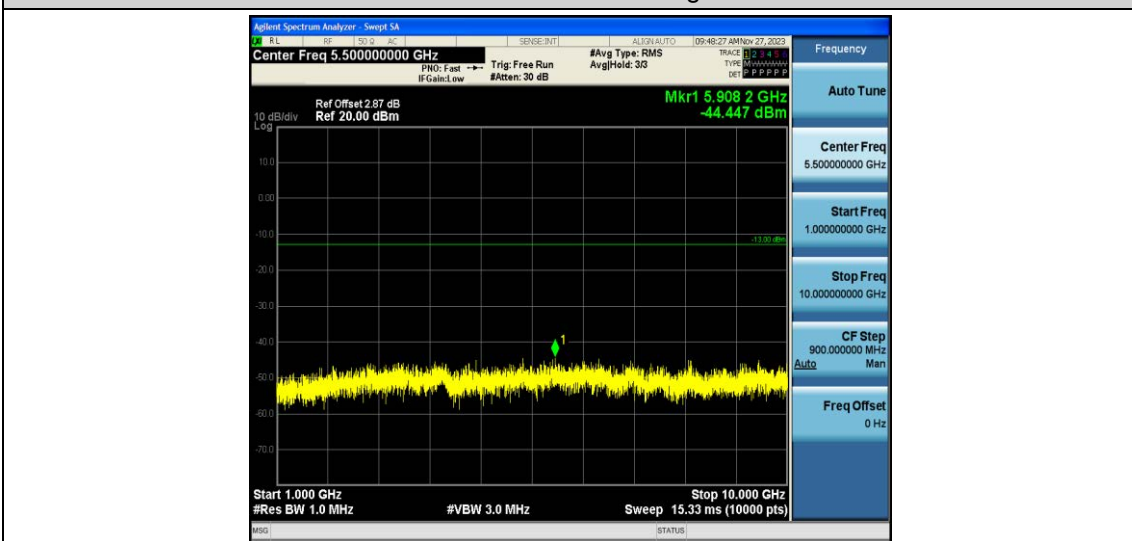

Band5-5MHz-16QAM-20525-1RB#0-Range2:1000~10000MHz