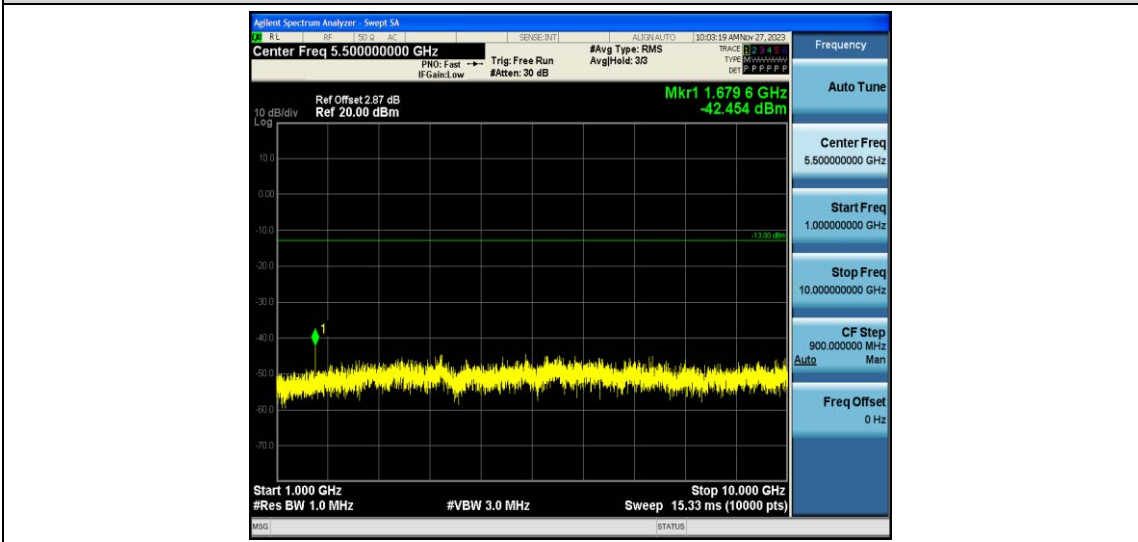

Band5-10MHz-QPSK-20600-1RB#0-Range2:1000~10000MHz