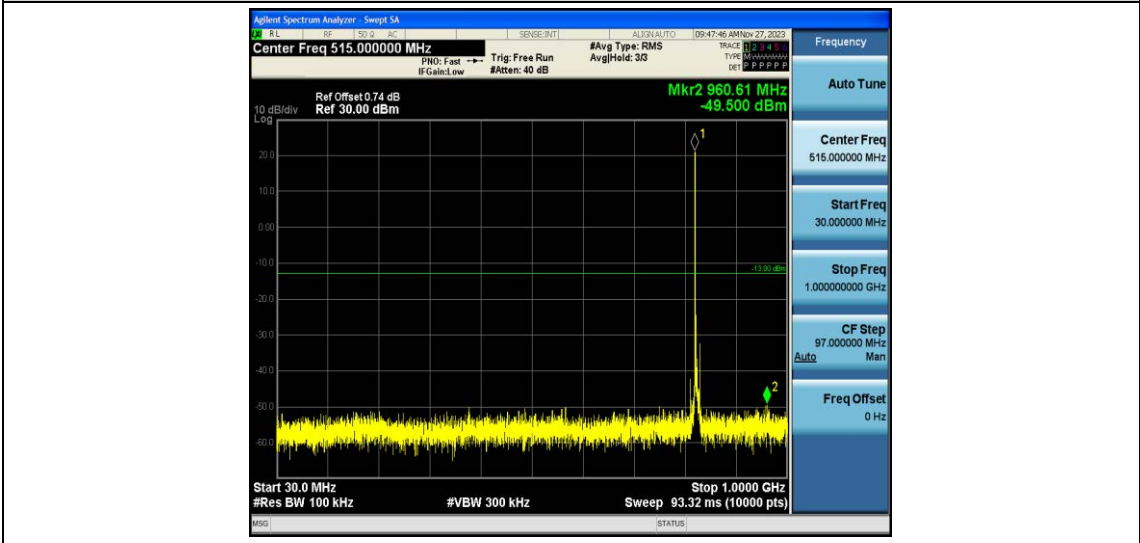

Band5-5MHz-QPSK-20525-1RB#0-Range1:30~1000MHz

Band5-5MHz-QPSK-20525-1RB#0-Range2:1000~1000MHz

Band5-5MHz-QPSK-20625-1RB#0-Range1:30~1000MHz

Band5-5MHz-QPSK-20625-1RB#0-Range2:1000~10000MHz

Band5-5MHz-16QAM-20425-1RB#0-Range1:30~1000MHz