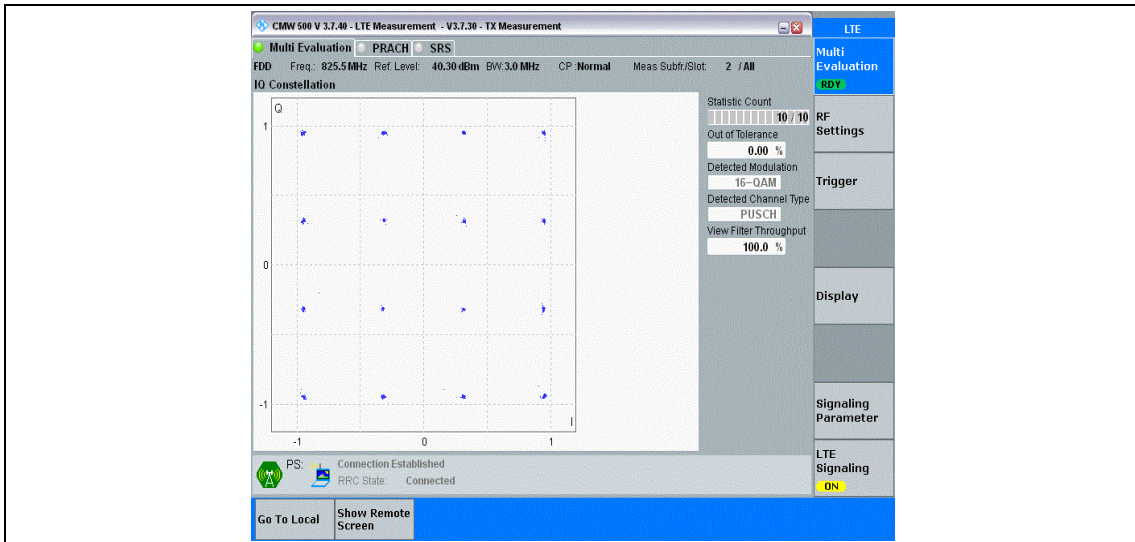

Test Graphs

Band5-1.4MHz-16QAM-20407-6RB#0

Band5-1.4MHz-16QAM-20525-6RB#0

Band5-1.4MHz-16QAM-20643-6RB#0

Band5-3MHz-QPSK-20415-15RB#0

Band5-3MHz-QPSK-20525-15RB#0

Band5-3MHz-QPSK-20635-15RB#0

Band5-3MHz-16QAM-20415-15RB#0