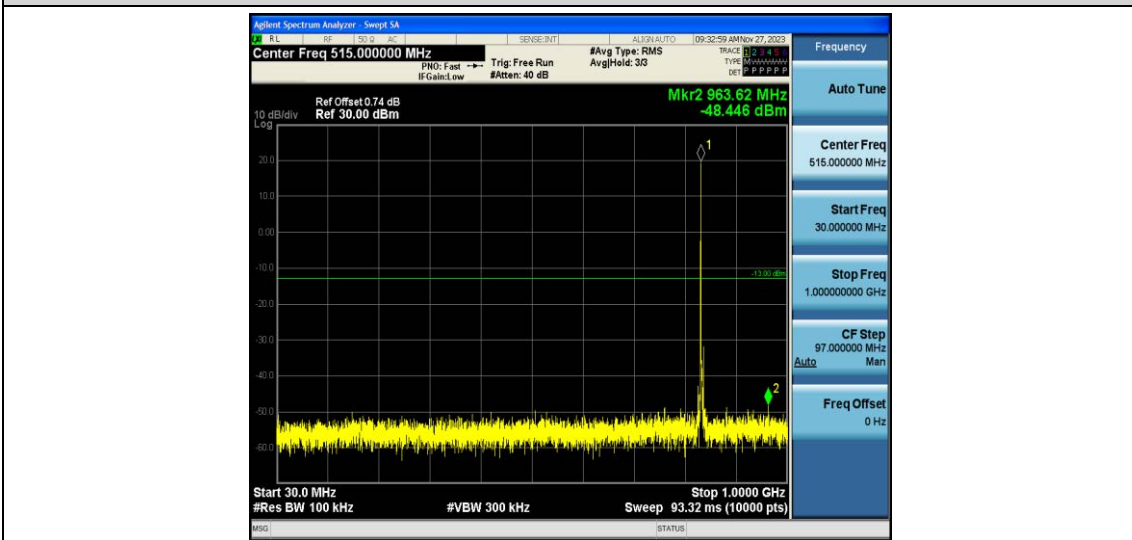

Band5-1.4MHz-16QAM-20643-1RB#0-Range2:1000~10000MHz

Band5-3MHz-QPSK-20415-1RB#0-Range1:30~1000MHz

Band5-3MHz-QPSK-20415-1RB#0-Range2:1000~10000MHz

Band5-3MHz-QPSK-20525-1RB#0-Range1:30~1000MHz

Band5-3MHz-QPSK-20525-1RB#0-Range2:1000~1000MHz