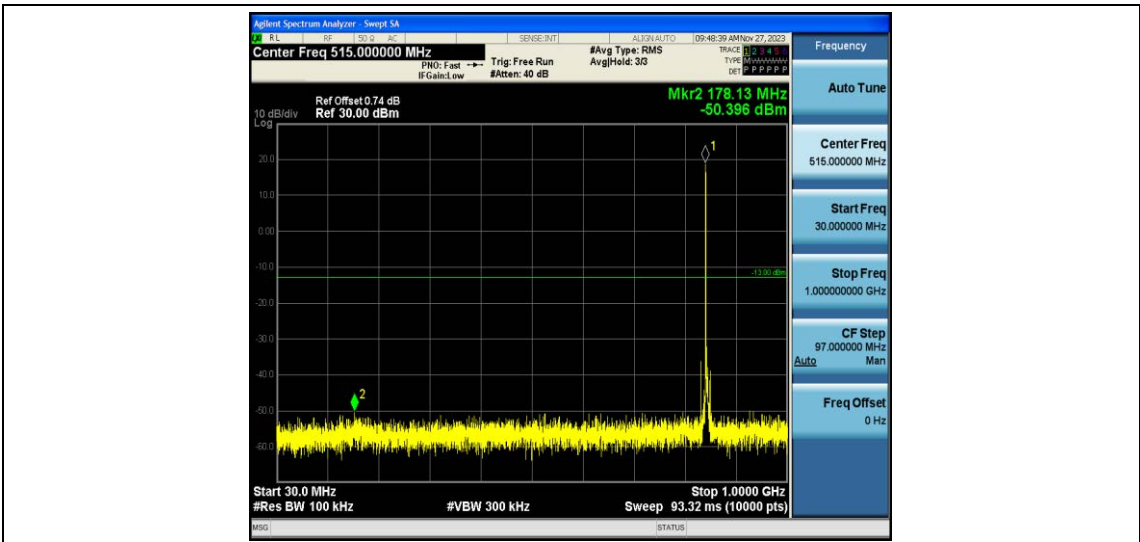

Band5-5MHz-QPSK-20625-1RB#0-Range1:30~1000MHz