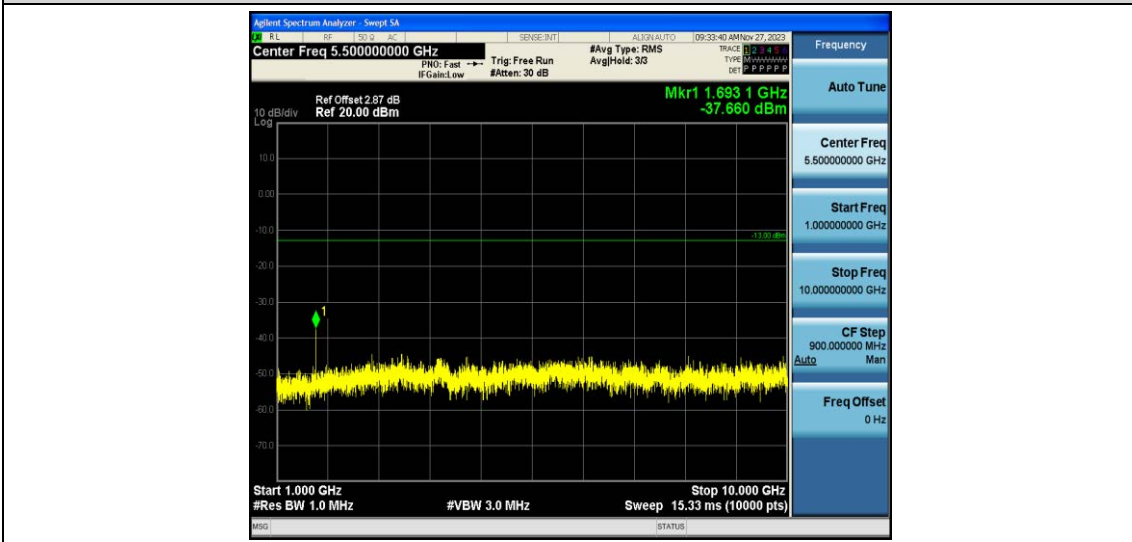

Band5-3MHz-QPSK-20635-1RB#0-Range2:1000~10000MHz