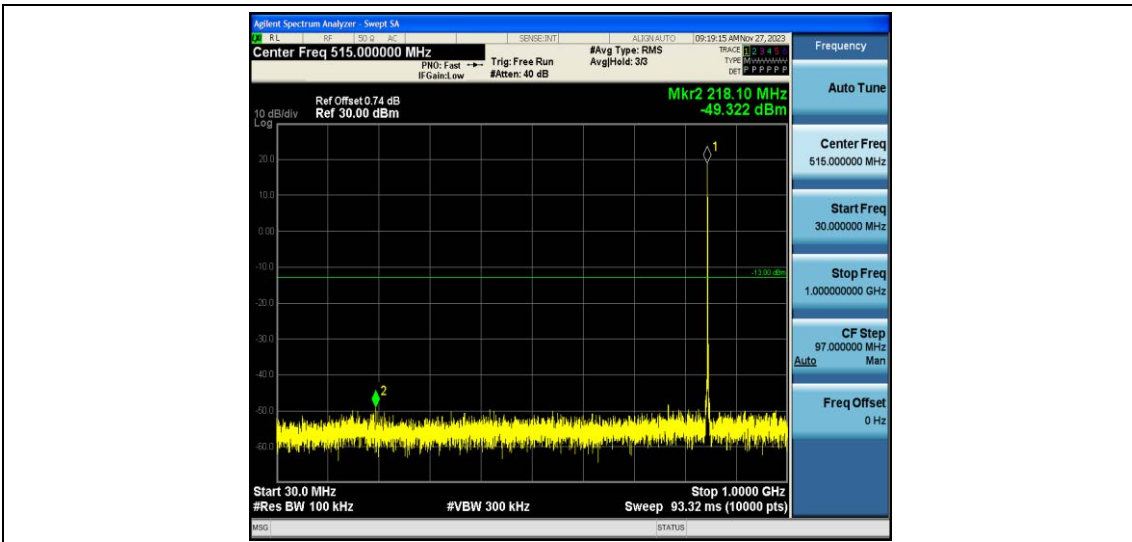

Test Graphs

Band5-1.4MHz-QPSK-20525-1RB#0-Range1:30~1000MHz

Band5-1.4MHz-QPSK-20525-1RB#0-Range2:1000~10000MHz

Band5-1.4MHz-QPSK-20643-1RB#0-Range1:30~1000MHz

Band5-1.4MHz-QPSK-20643-1RB#0-Range2:1000~10000MHz