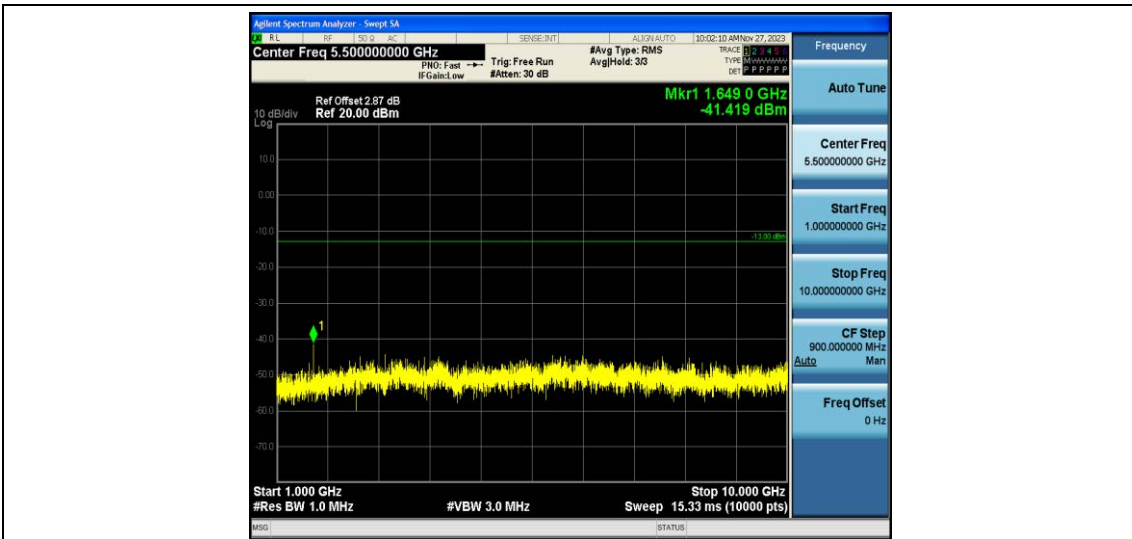

Band5-10MHz-QPSK-20450-1RB#0-Range2:1000~10000MHz