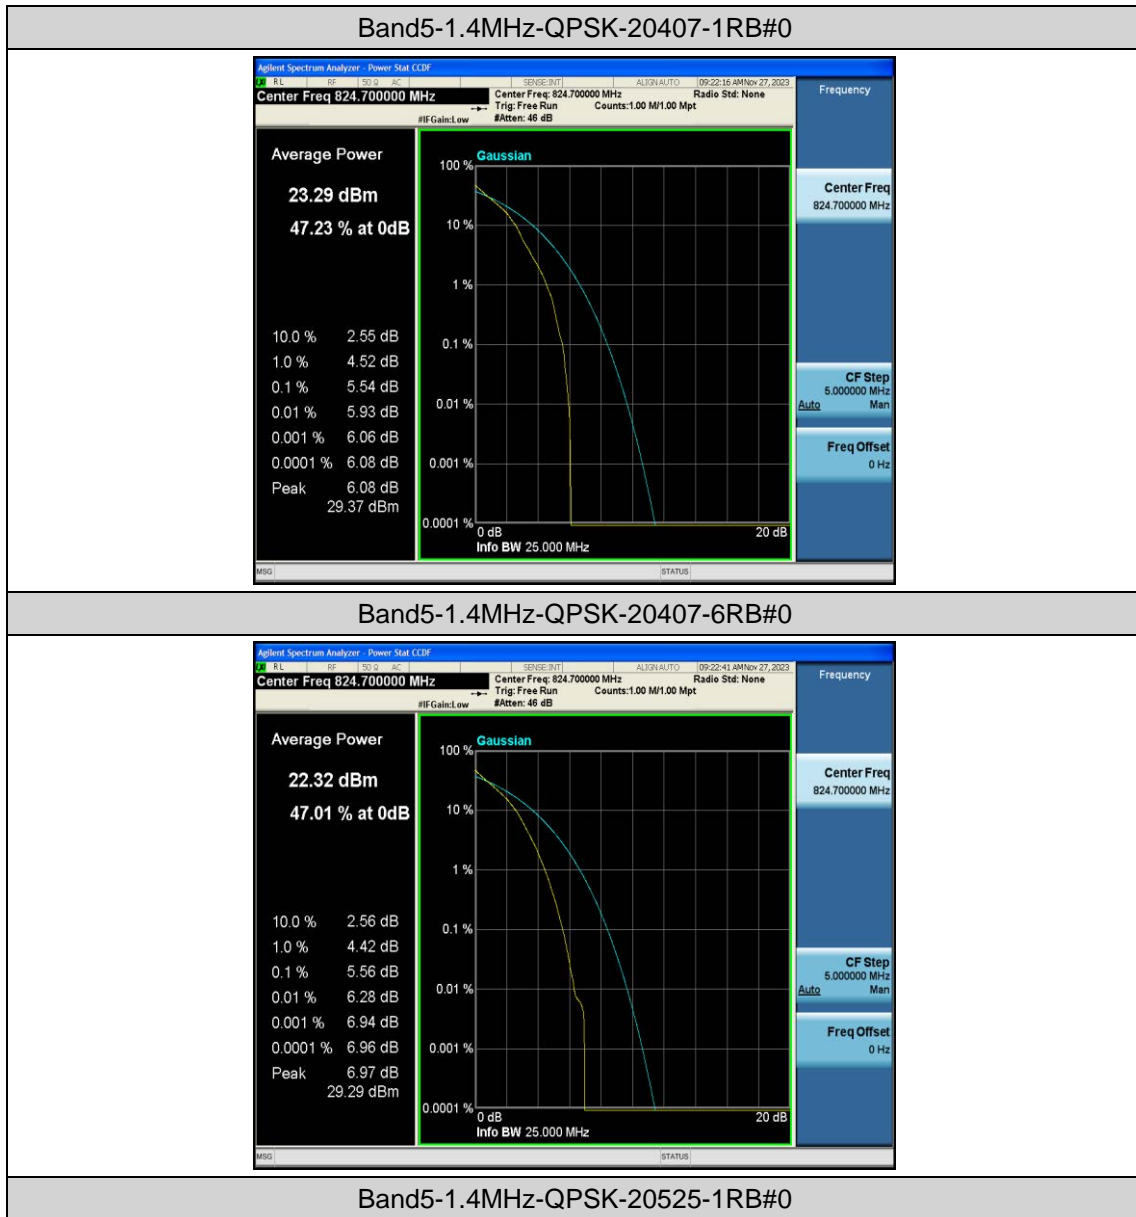

Test Graphs