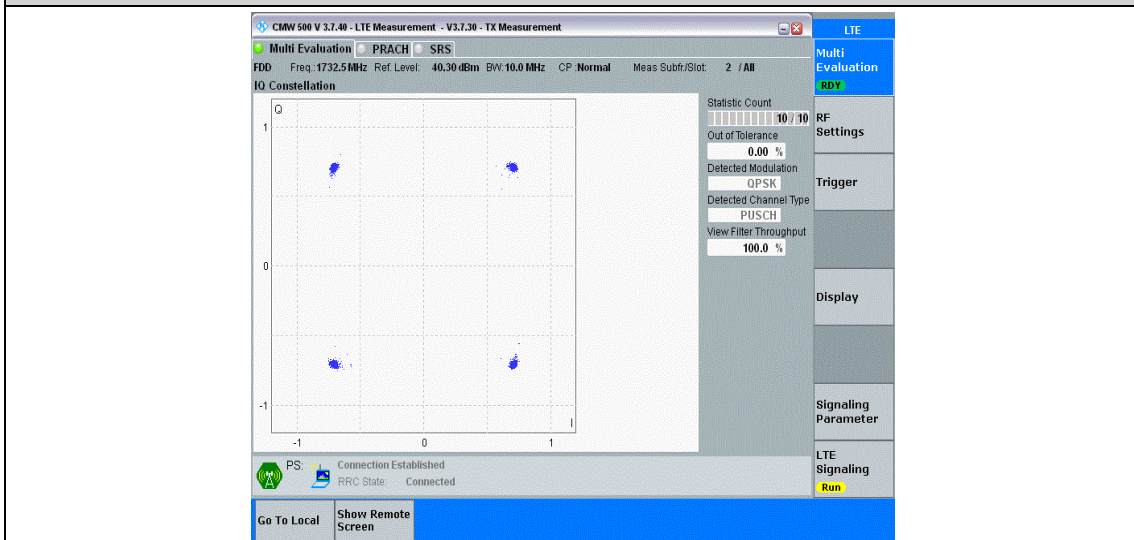

Band4-5MHz-QPSK-20375-25RB#0

Band4-5MHz-16QAM-19975-25RB#0

Band4-5MHz-16QAM-20175-25RB#0

Band4-5MHz-16QAM-20375-25RB#0

Band4-10MHz-QPSK-20000-50RB#0

Band4-10MHz-QPSK-20175-50RB#0

Band4-10MHz-QPSK-20350-50RB#0