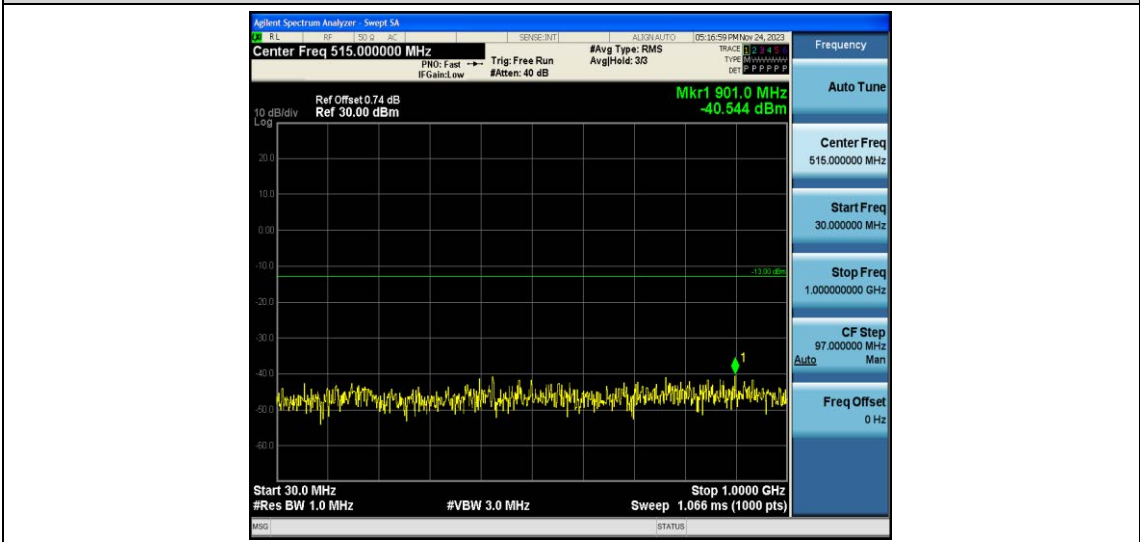

Band4-15MHz-16QAM-20325-1RB#0-Range1:30~1000MHz

Band4-15MHz-16QAM-20325-1RB#0-Range2:1000~20000MHz

Band4-20MHz-QPSK-20050-1RB#0-Range1:30~1000MHz

Band4-20MHz-QPSK-20050-1RB#0-Range2:1000~20000MHz

Band4-20MHz-QPSK-20175-1RB#0-Range1:30~1000MHz