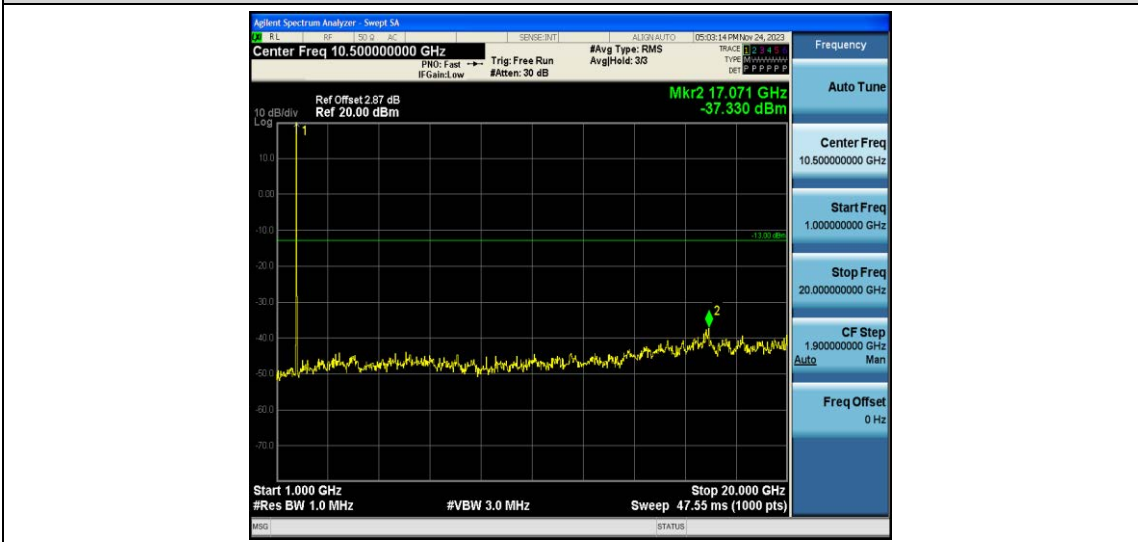

Band4-15MHz-QPSK-20325-1RB#0-Range2:1000~20000MHz

Band4-15MHz-16QAM-20025-1RB#0-Range1:30~1000MHz

Band4-15MHz-16QAM-20025-1RB#0-Range2:1000~20000MHz

Band4-15MHz-16QAM-20175-1RB#0-Range1:30~1000MHz

Band4-15MHz-16QAM-20175-1RB#0-Range2:1000~2000MHz

Band4-15MHz-16QAM-20325-1RB#0-Range1:30~1000MHz

Band4-15MHz-16QAM-20325-1RB#0-Range2:1000~20000MHz

Band4-20MHz-QPSK-20050-1RB#0-Range1:30~1000MHz

Band4-20MHz-QPSK-20050-1RB#0-Range2:1000~20000MHz

Band4-20MHz-QPSK-20175-1RB#0-Range1:30~1000MHz