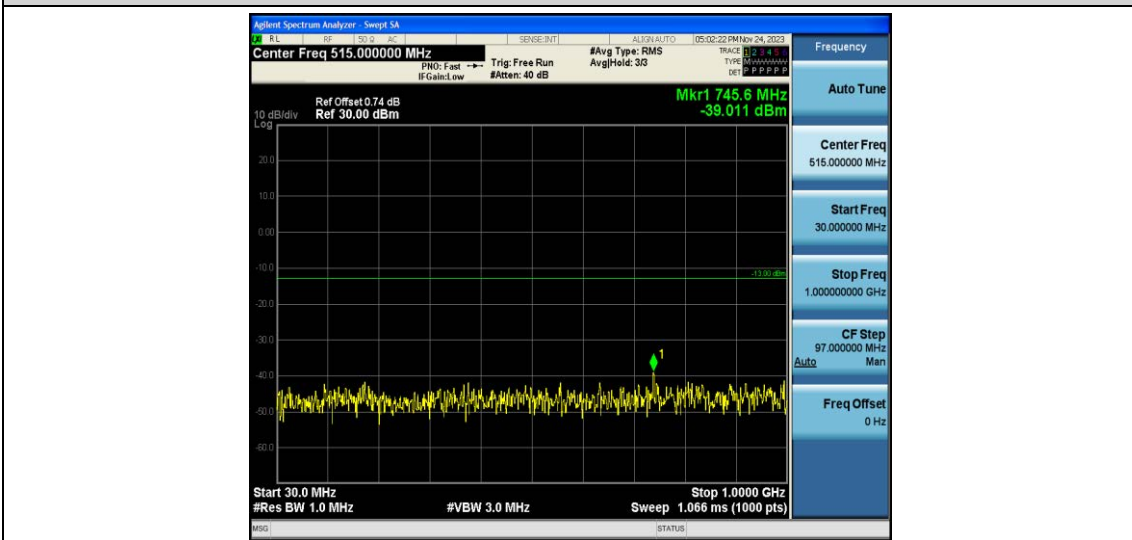

Band4-10MHz-16QAM-20000-1RB#0-Range2:1000~20000MHz

Band4-10MHz-16QAM-20175-1RB#0-Range1:30~1000MHz

Band4-10MHz-16QAM-20175-1RB#0-Range2:1000~2000MHz

Band4-10MHz-16QAM-20350-1RB#0-Range1:30~1000MHz

Band4-10MHz-16QAM-20350-1RB#0-Range2:1000~20000MHz

Band4-15MHz-QPSK-20025-1RB#0-Range1:30~1000MHz

Band4-15MHz-QPSK-20025-1RB#0-Range2:1000~20000MHz

Band4-15MHz-QPSK-20175-1RB#0-Range1:30~1000MHz

Band4-15MHz-QPSK-20175-1RB#0-Range2:1000~20000MHz

Band4-15MHz-QPSK-20325-1RB#0-Range1:30~1000MHz