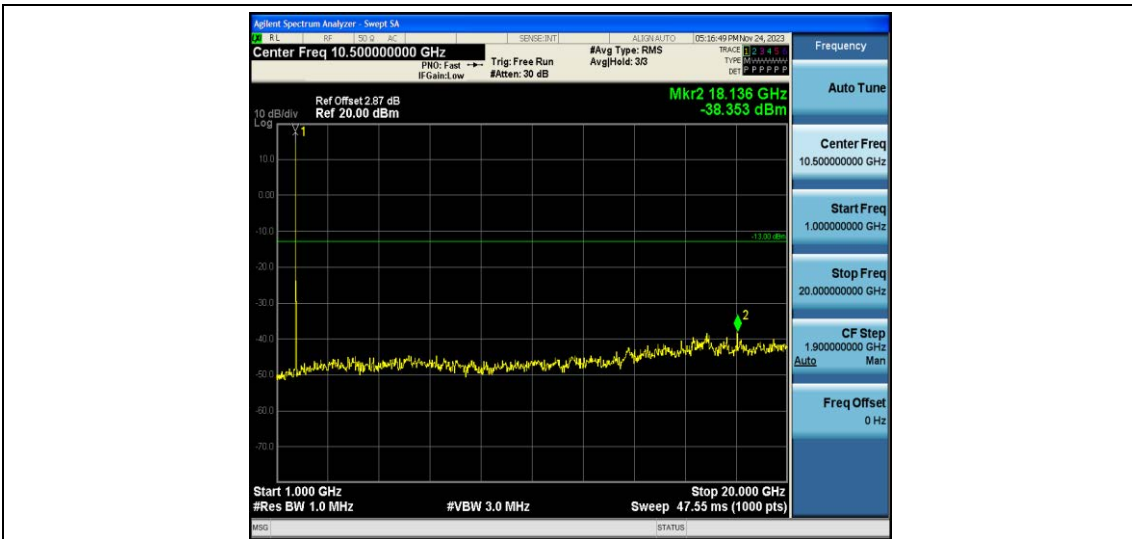

Band4-20MHz-QPSK-20175-1RB#0-Range2:1000~20000MHz

Band4-20MHz-QPSK-20300-1RB#0-Range1:30~1000MHz

Band4-20MHz-QPSK-20300-1RB#0-Range2:1000~20000MHz

Band4-20MHz-16QAM-20050-1RB#0-Range1:30~1000MHz

Band4-20MHz-16QAM-20050-1RB#0-Range2:1000~20000MHz