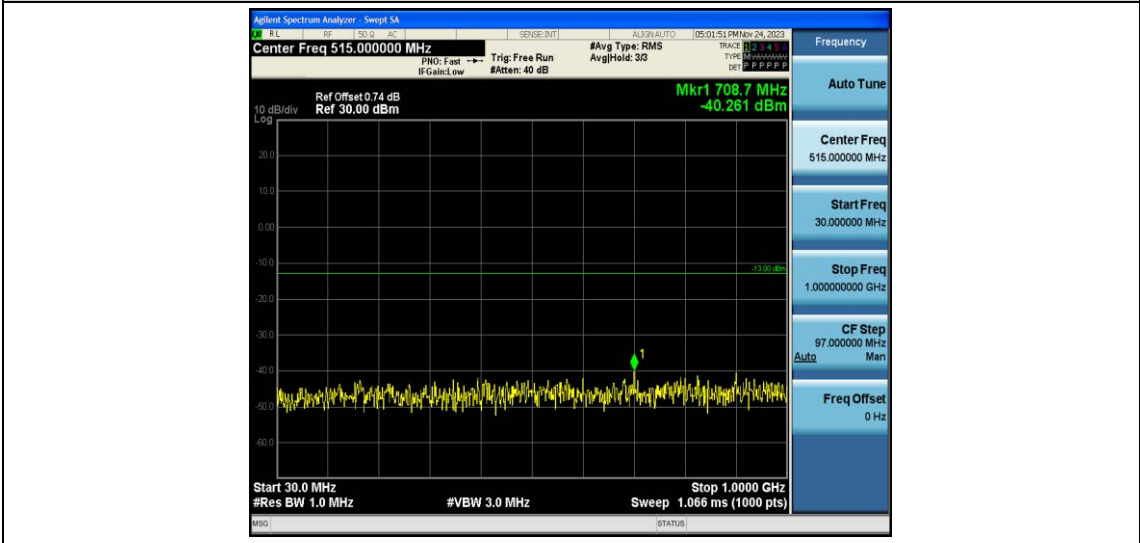

Band4-10MHz-16QAM-20000-1RB#0-Range2:1000~20000MHz

Band4-10MHz-16QAM-20175-1RB#0-Range1:30~1000MHz

Band4-10MHz-16QAM-20175-1RB#0-Range2:1000~2000MHz

Band4-10MHz-16QAM-20350-1RB#0-Range1:30~1000MHz

Band4-10MHz-16QAM-20350-1RB#0-Range2:1000~20000MHz

Band4-15MHz-QPSK-20025-1RB#0-Range1:30~1000MHz

Band4-15MHz-QPSK-20025-1RB#0-Range2:1000~20000MHz

Band4-15MHz-QPSK-20175-1RB#0-Range1:30~1000MHz

Band4-15MHz-QPSK-20175-1RB#0-Range2:1000~20000MHz

Band4-15MHz-QPSK-20325-1RB#0-Range1:30~1000MHz