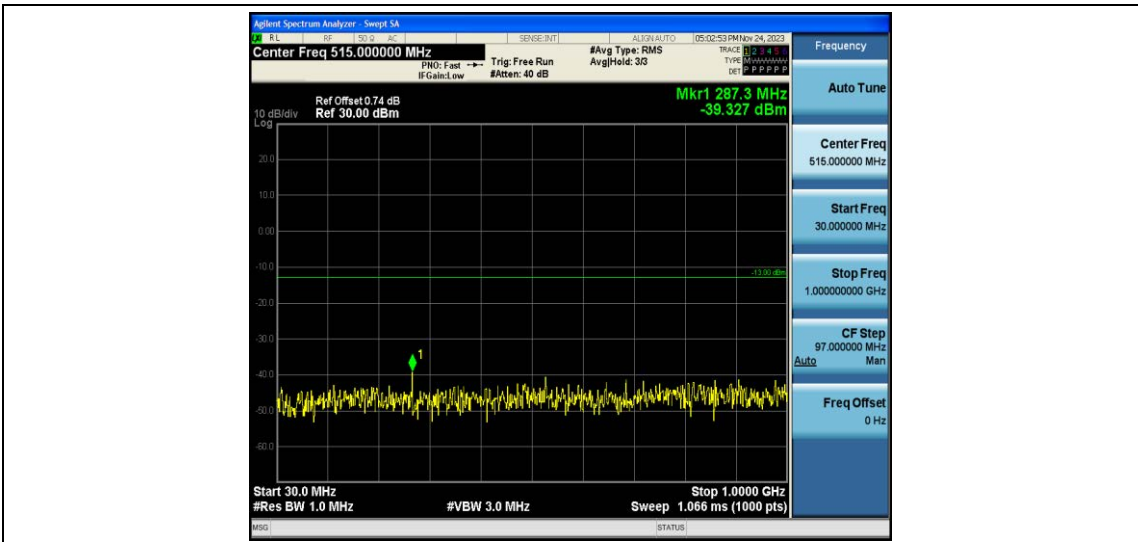

Band4-15MHz-QPSK-20025-1RB#0-Range1:30~1000MHz

Band4-15MHz-QPSK-20025-1RB#0-Range2:1000~20000MHz

Band4-15MHz-QPSK-20175-1RB#0-Range1:30~1000MHz

Band4-15MHz-QPSK-20175-1RB#0-Range2:1000~20000MHz

Band4-15MHz-QPSK-20325-1RB#0-Range1:30~1000MHz