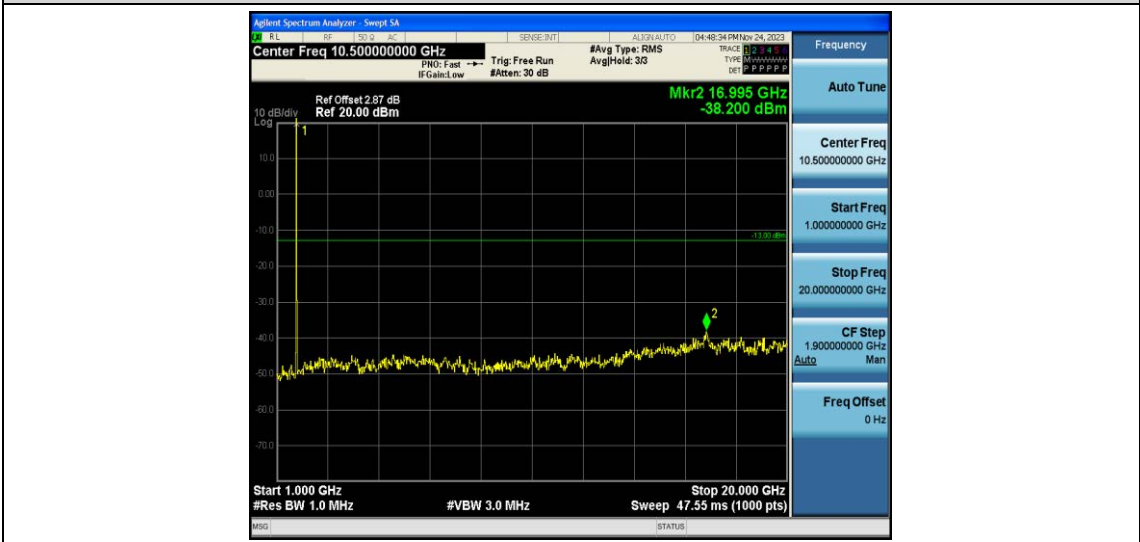

Band4-10MHz-QPSK-20175-1RB#0-Range1:30~1000MHz

Band4-10MHz-QPSK-20175-1RB#0-Range2:1000~20000MHz

Band4-10MHz-QPSK-20350-1RB#0-Range1:30~1000MHz

Band4-10MHz-QPSK-20350-1RB#0-Range2:1000~20000MHz

Band4-10MHz-16QAM-20000-1RB#0-Range1:30~1000MHz

Band4-10MHz-16QAM-20000-1RB#0-Range2:1000~20000MHz

Band4-10MHz-16QAM-20175-1RB#0-Range1:30~1000MHz

Band4-10MHz-16QAM-20175-1RB#0-Range2:1000~2000MHz

Band4-10MHz-16QAM-20350-1RB#0-Range1:30~1000MHz

Band4-10MHz-16QAM-20350-1RB#0-Range2:1000~20000MHz