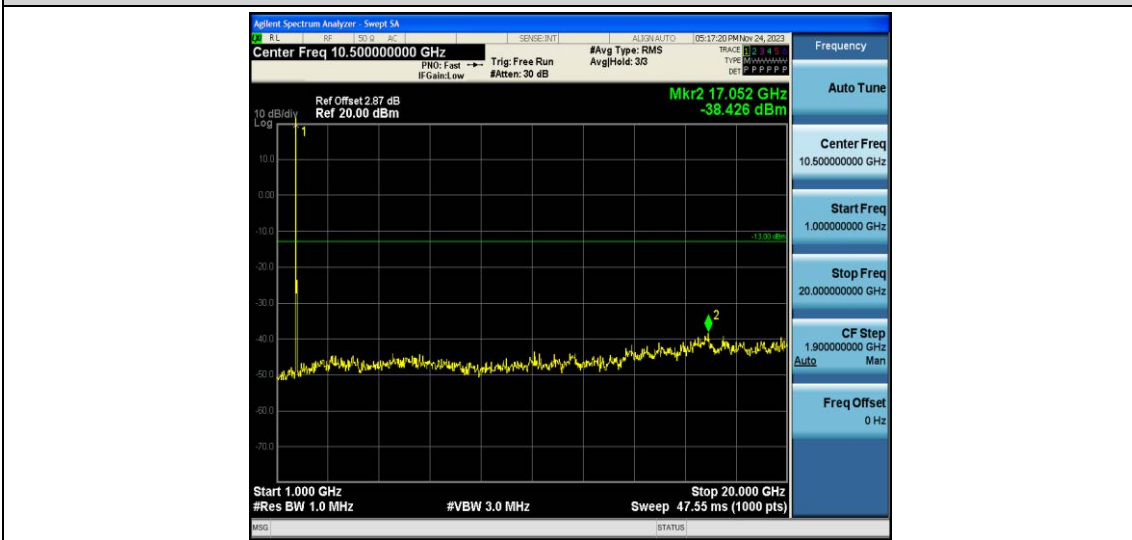

Band4-20MHz-QPSK-20175-1RB#0-Range2:1000~20000MHz

Band4-20MHz-QPSK-20300-1RB#0-Range1:30~1000MHz

Band4-20MHz-QPSK-20300-1RB#0-Range2:1000~20000MHz

Band4-20MHz-16QAM-20050-1RB#0-Range1:30~1000MHz

Band4-20MHz-16QAM-20050-1RB#0-Range2:1000~20000MHz

Band4-20MHz-16QAM-20175-1RB#0-Range1:30~1000MHz

Band4-20MHz-16QAM-20175-1RB#0-Range2:1000~20000MHz

Band4-20MHz-16QAM-20300-1RB#0-Range1:30~1000MHz

Band4-20MHz-16QAM-20300-1RB#0-Range2:1000~20000MHz