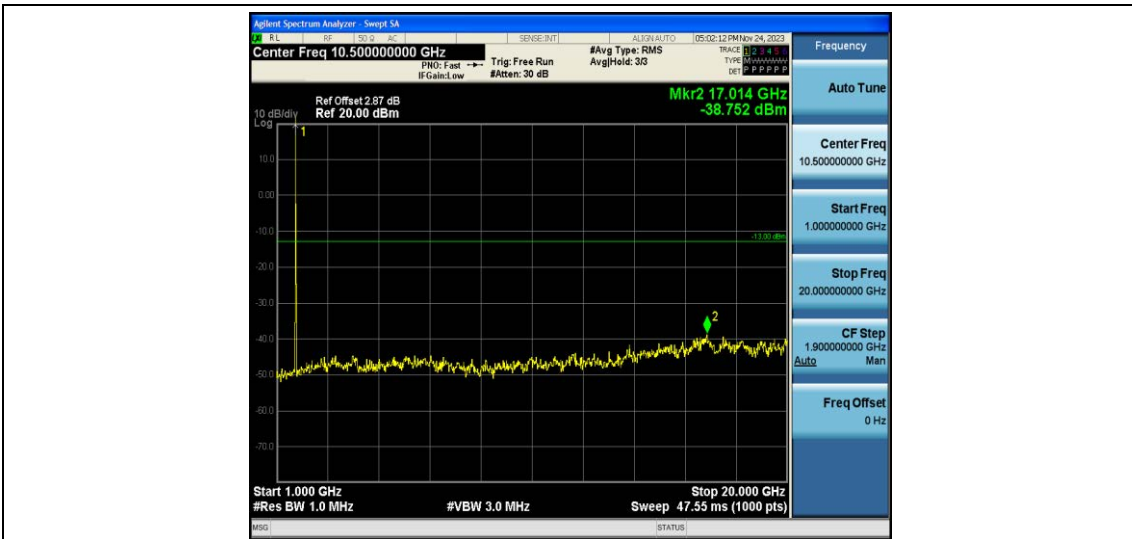

Band4-15MHz-16QAM-20025-1RB#0-Range2:1000~20000MHz