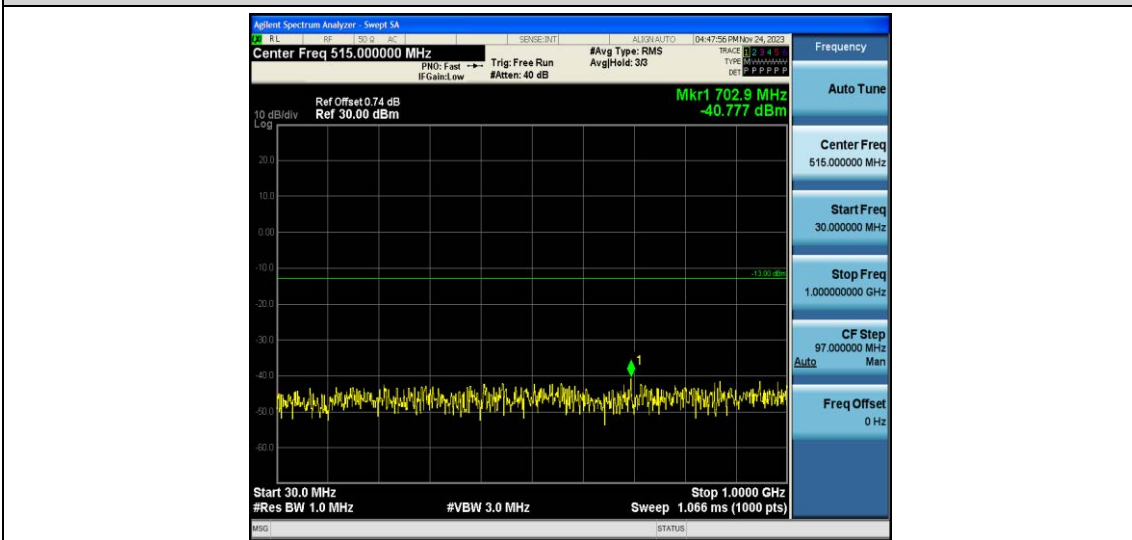

Band4-10MHz-QPSK-20175-1RB#0-Range1:30~1000MHz

Band4-10MHz-QPSK-20175-1RB#0-Range2:1000~20000MHz

Band4-10MHz-QPSK-20350-1RB#0-Range1:30~1000MHz

Band4-10MHz-QPSK-20350-1RB#0-Range2:1000~20000MHz

Band4-10MHz-16QAM-20000-1RB#0-Range1:30~1000MHz

Band4-10MHz-16QAM-20000-1RB#0-Range2:1000~20000MHz

Band4-10MHz-16QAM-20175-1RB#0-Range1:30~1000MHz

Band4-10MHz-16QAM-20175-1RB#0-Range2:1000~2000MHz

Band4-10MHz-16QAM-20350-1RB#0-Range1:30~1000MHz

Band4-10MHz-16QAM-20350-1RB#0-Range2:1000~20000MHz