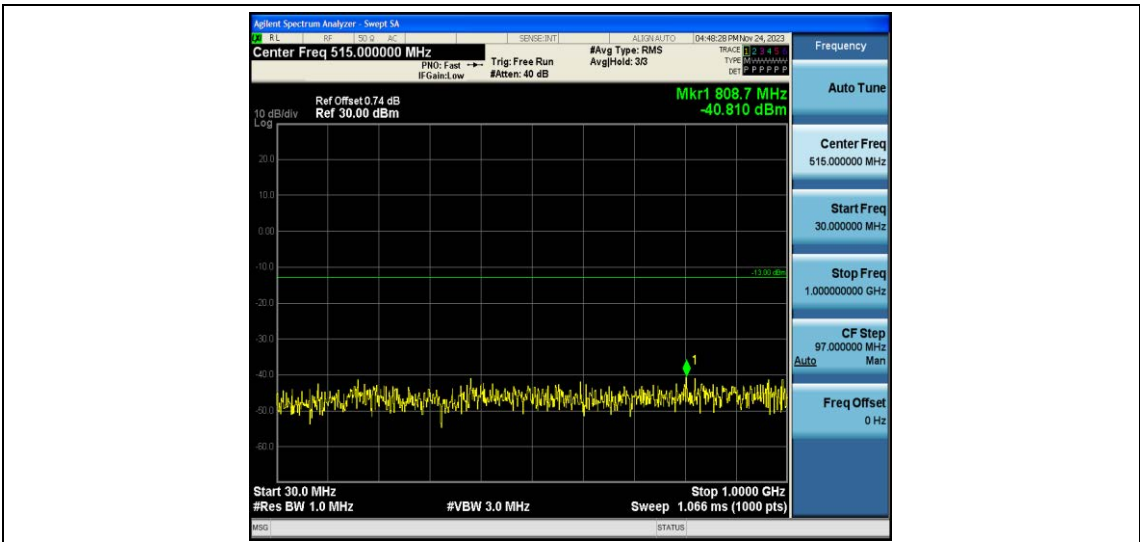

Band4-10MHz-QPSK-20175-1RB#0-Range1:30~1000MHz

Band4-10MHz-QPSK-20175-1RB#0-Range2:1000~20000MHz

Band4-10MHz-QPSK-20350-1RB#0-Range1:30~1000MHz

Band4-10MHz-QPSK-20350-1RB#0-Range2:1000~20000MHz

Band4-10MHz-16QAM-20000-1RB#0-Range1:30~1000MHz