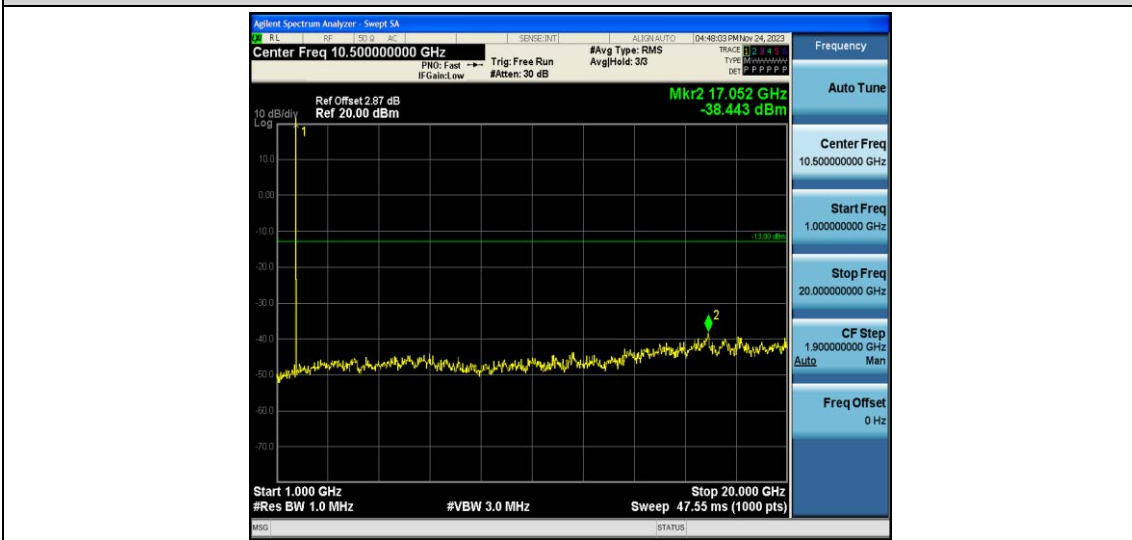

Band4-10MHz-QPSK-20175-1RB#0-Range1:30~1000MHz

Band4-10MHz-QPSK-20175-1RB#0-Range2:1000~20000MHz

Band4-10MHz-QPSK-20350-1RB#0-Range1:30~1000MHz

Band4-10MHz-QPSK-20350-1RB#0-Range2:1000~20000MHz

Band4-10MHz-16QAM-20000-1RB#0-Range1:30~1000MHz

Band4-10MHz-16QAM-20000-1RB#0-Range2:1000~20000MHz

Band4-10MHz-16QAM-20175-1RB#0-Range1:30~1000MHz

Band4-10MHz-16QAM-20175-1RB#0-Range2:1000~2000MHz

Band4-10MHz-16QAM-20350-1RB#0-Range1:30~1000MHz

Band4-10MHz-16QAM-20350-1RB#0-Range2:1000~20000MHz