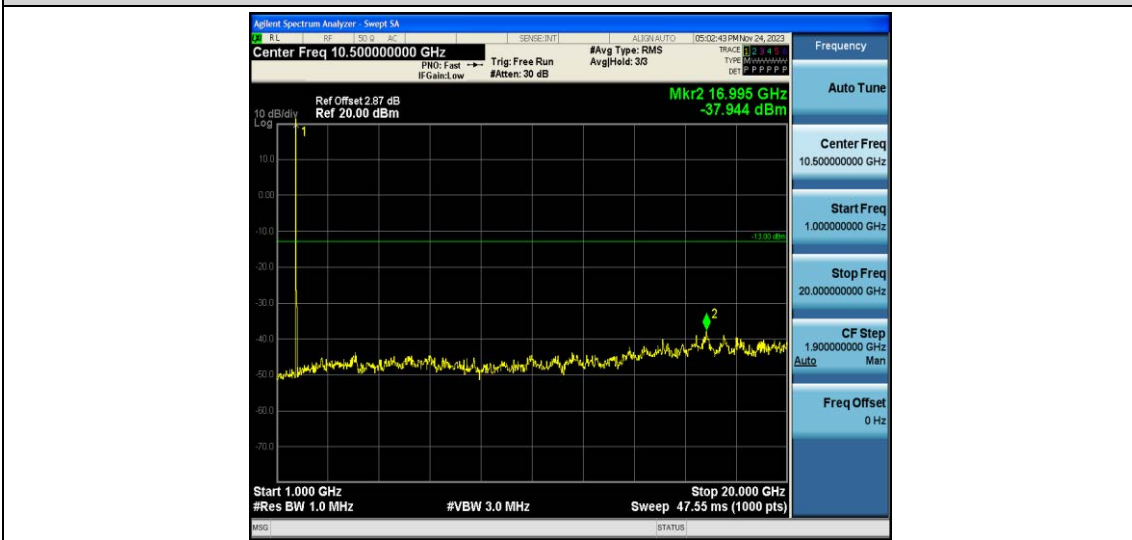

Band4-15MHz-QPSK-20025-1RB#0-Range1:30~1000MHz

Band4-15MHz-QPSK-20025-1RB#0-Range2:1000~20000MHz

Band4-15MHz-QPSK-20175-1RB#0-Range1:30~1000MHz

Band4-15MHz-QPSK-20175-1RB#0-Range2:1000~20000MHz

Band4-15MHz-QPSK-20325-1RB#0-Range1:30~1000MHz

Band4-15MHz-QPSK-20325-1RB#0-Range2:1000~20000MHz

Band4-15MHz-16QAM-20025-1RB#0-Range1:30~1000MHz

Band4-15MHz-16QAM-20025-1RB#0-Range2:1000~20000MHz

Band4-15MHz-16QAM-20175-1RB#0-Range1:30~1000MHz

Band4-15MHz-16QAM-20175-1RB#0-Range2:1000~2000MHz

Band4-15MHz-16QAM-20325-1RB#0-Range1:30~1000MHz

Band4-15MHz-16QAM-20325-1RB#0-Range2:1000~20000MHz

Band4-20MHz-QPSK-20050-1RB#0-Range1:30~1000MHz

Band4-20MHz-QPSK-20050-1RB#0-Range2:1000~20000MHz

Band4-20MHz-QPSK-20175-1RB#0-Range1:30~1000MHz