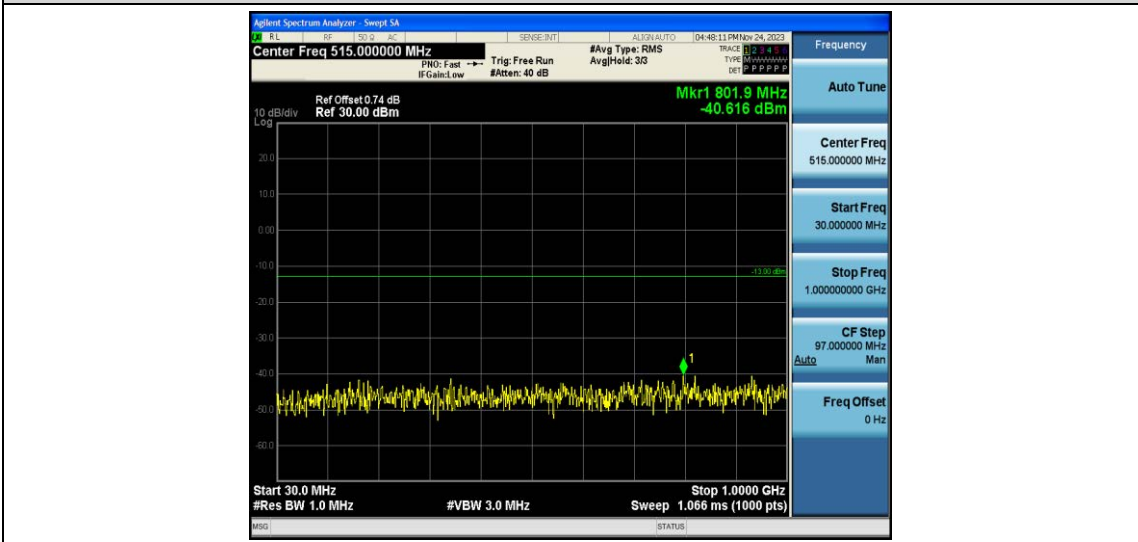

Band4-10MHz-QPSK-20175-1RB#0-Range1:30~1000MHz

Band4-10MHz-QPSK-20175-1RB#0-Range2:1000~20000MHz

Band4-10MHz-QPSK-20350-1RB#0-Range1:30~1000MHz

Band4-10MHz-QPSK-20350-1RB#0-Range2:1000~20000MHz

Band4-10MHz-16QAM-20000-1RB#0-Range1:30~1000MHz

Band4-10MHz-16QAM-20000-1RB#0-Range2:1000~20000MHz

Band4-10MHz-16QAM-20175-1RB#0-Range1:30~1000MHz

Band4-10MHz-16QAM-20175-1RB#0-Range2:1000~2000MHz

Band4-10MHz-16QAM-20350-1RB#0-Range1:30~1000MHz

Band4-10MHz-16QAM-20350-1RB#0-Range2:1000~20000MHz