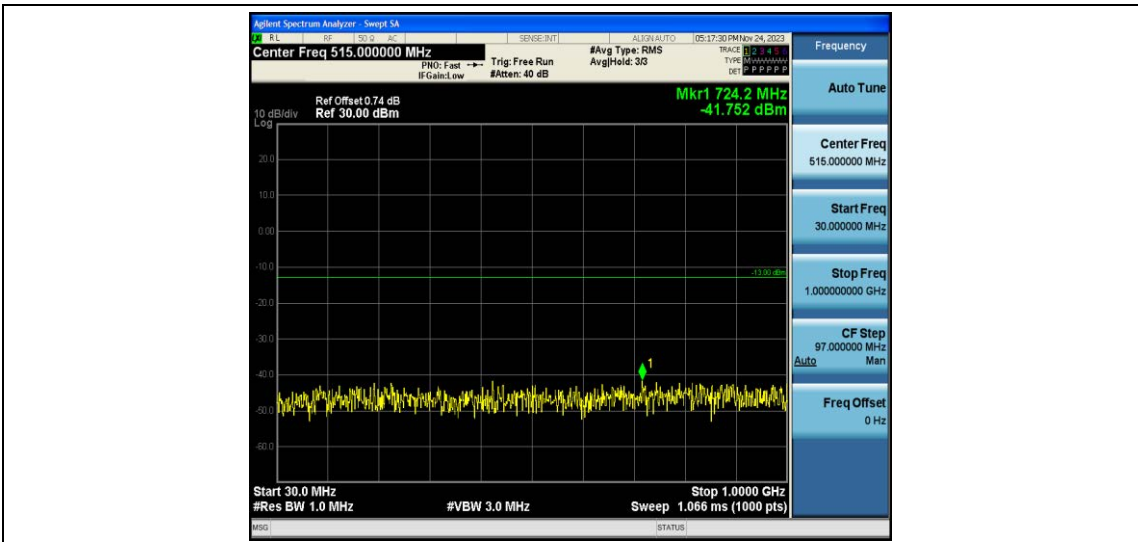

Band4-20MHz-QPSK-20300-1RB#0-Range1:30~1000MHz