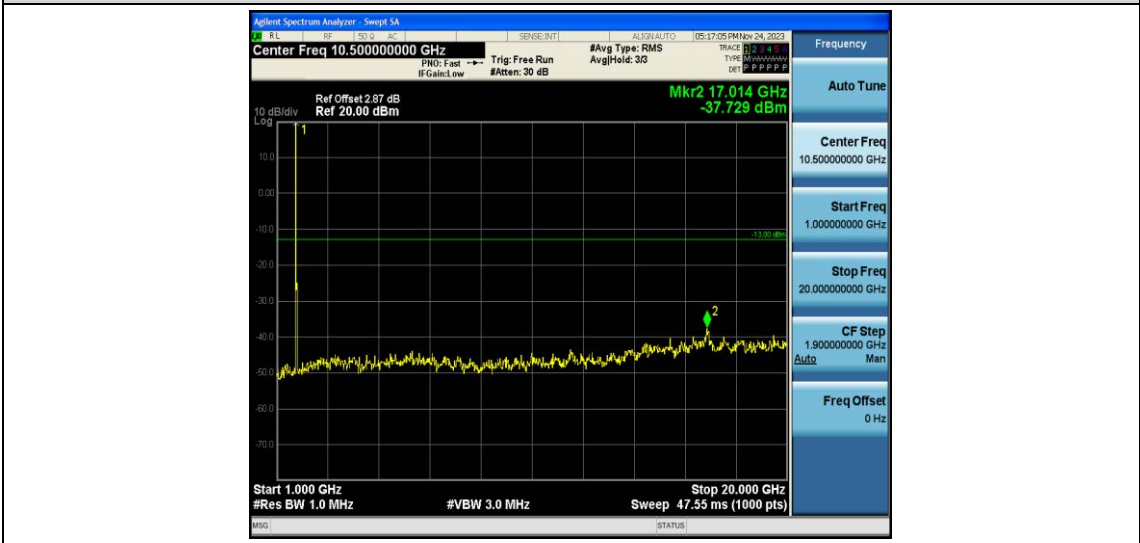

Band4-15MHz-16QAM-20325-1RB#0-Range1:30~1000MHz

Band4-15MHz-16QAM-20325-1RB#0-Range2:1000~20000MHz

Band4-20MHz-QPSK-20050-1RB#0-Range1:30~1000MHz

Band4-20MHz-QPSK-20050-1RB#0-Range2:1000~20000MHz

Band4-20MHz-QPSK-20175-1RB#0-Range1:30~1000MHz

Band4-20MHz-QPSK-20175-1RB#0-Range2:1000~20000MHz

Band4-20MHz-QPSK-20300-1RB#0-Range1:30~1000MHz

Band4-20MHz-QPSK-20300-1RB#0-Range2:1000~20000MHz

Band4-20MHz-16QAM-20050-1RB#0-Range1:30~1000MHz

Band4-20MHz-16QAM-20050-1RB#0-Range2:1000~20000MHz