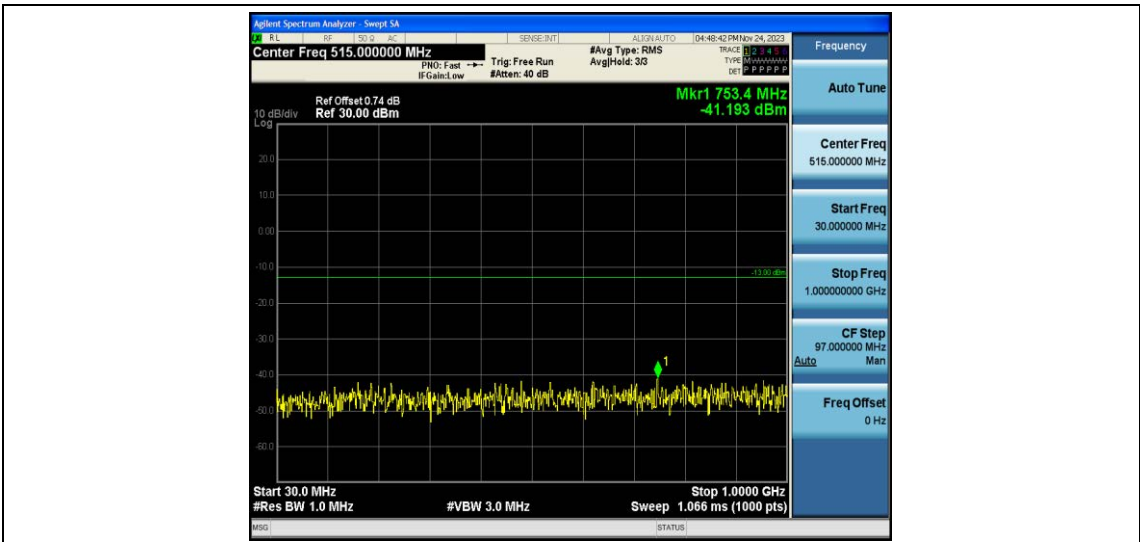

Band4-10MHz-16QAM-20000-1RB#0-Range2:1000~20000MHz

Band4-10MHz-16QAM-20175-1RB#0-Range1:30~1000MHz

Band4-10MHz-16QAM-20175-1RB#0-Range2:1000~2000MHz

Band4-10MHz-16QAM-20350-1RB#0-Range1:30~1000MHz

Band4-10MHz-16QAM-20350-1RB#0-Range2:1000~20000MHz

Band4-15MHz-QPSK-20025-1RB#0-Range1:30~1000MHz

Band4-15MHz-QPSK-20025-1RB#0-Range2:1000~20000MHz

Band4-15MHz-QPSK-20175-1RB#0-Range1:30~1000MHz

Band4-15MHz-QPSK-20175-1RB#0-Range2:1000~20000MHz

Band4-15MHz-QPSK-20325-1RB#0-Range1:30~1000MHz