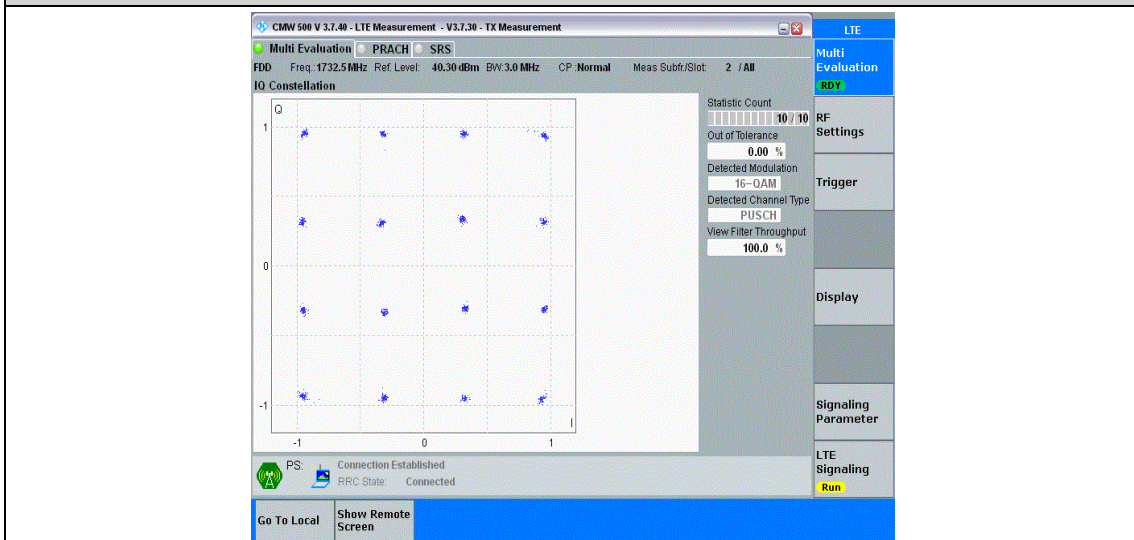

Band4-3MHz-QPSK-19965-15RB#0

Band4-3MHz-QPSK-20175-15RB#0

Band4-3MHz-QPSK-20385-15RB#0

Band4-3MHz-16QAM-19965-15RB#0

Band4-3MHz-16QAM-20175-15RB#0

Band4-3MHz-16QAM-20385-15RB#0

Band4-5MHz-QPSK-19975-25RB#0

Band4-5MHz-QPSK-20175-25RB#0