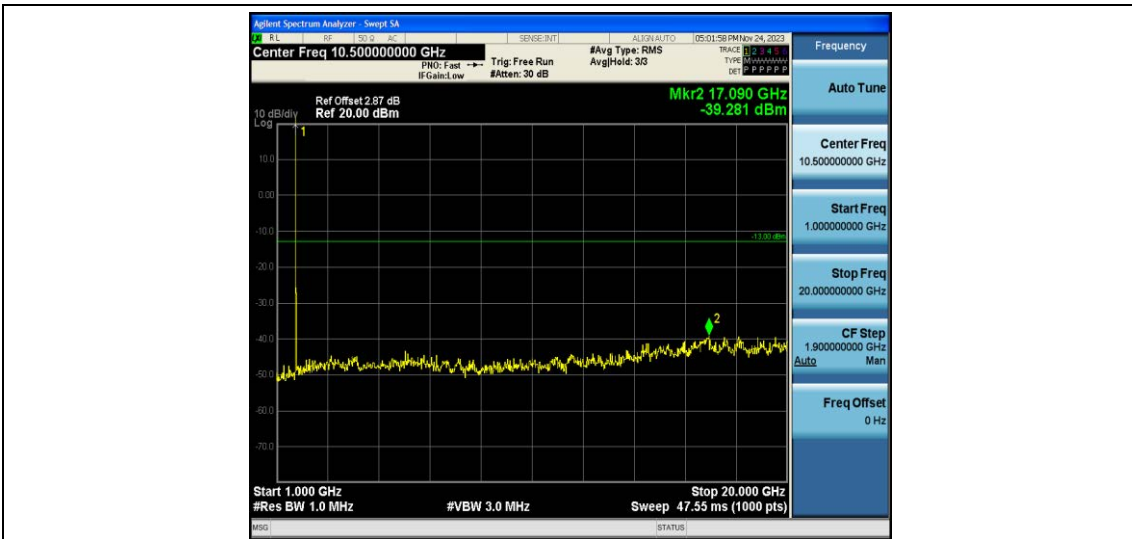

Band4-10MHz-16QAM-20000-1RB#0-Range2:1000~20000MHz

Band4-10MHz-16QAM-20175-1RB#0-Range1:30~1000MHz

Band4-10MHz-16QAM-20175-1RB#0-Range2:1000~2000MHz

Band4-10MHz-16QAM-20350-1RB#0-Range1:30~1000MHz

Band4-10MHz-16QAM-20350-1RB#0-Range2:1000~20000MHz

Band4-15MHz-QPSK-20025-1RB#0-Range1:30~1000MHz

Band4-15MHz-QPSK-20025-1RB#0-Range2:1000~20000MHz

Band4-15MHz-QPSK-20175-1RB#0-Range1:30~1000MHz

Band4-15MHz-QPSK-20175-1RB#0-Range2:1000~20000MHz

Band4-15MHz-QPSK-20325-1RB#0-Range1:30~1000MHz