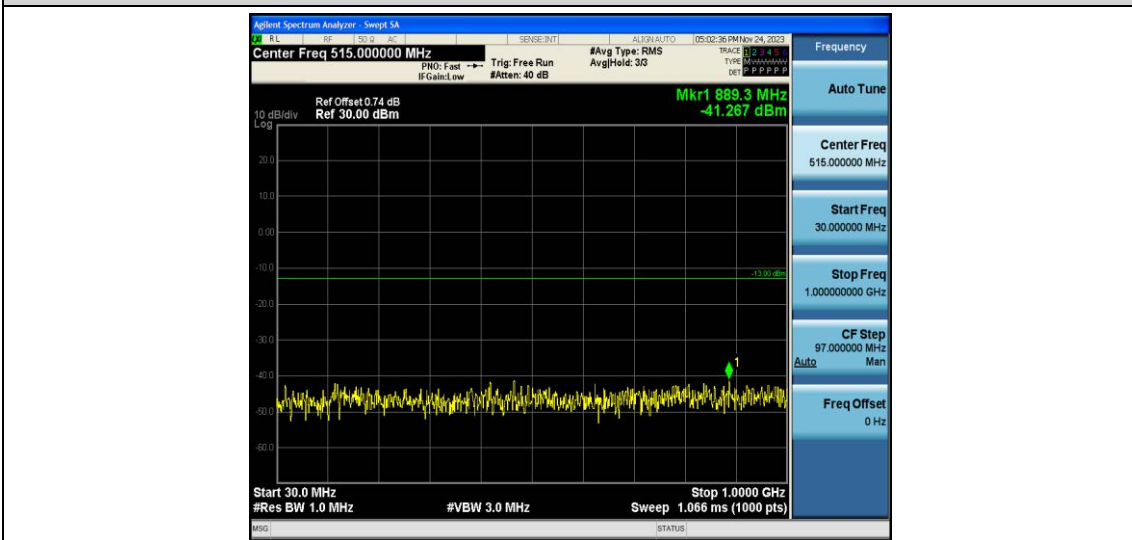

Band4-15MHz-QPSK-20325-1RB#0-Range2:1000~20000MHz

Band4-15MHz-16QAM-20025-1RB#0-Range1:30~1000MHz

Band4-15MHz-16QAM-20025-1RB#0-Range2:1000~20000MHz

Band4-15MHz-16QAM-20175-1RB#0-Range1:30~1000MHz

Band4-15MHz-16QAM-20175-1RB#0-Range2:1000~2000MHz