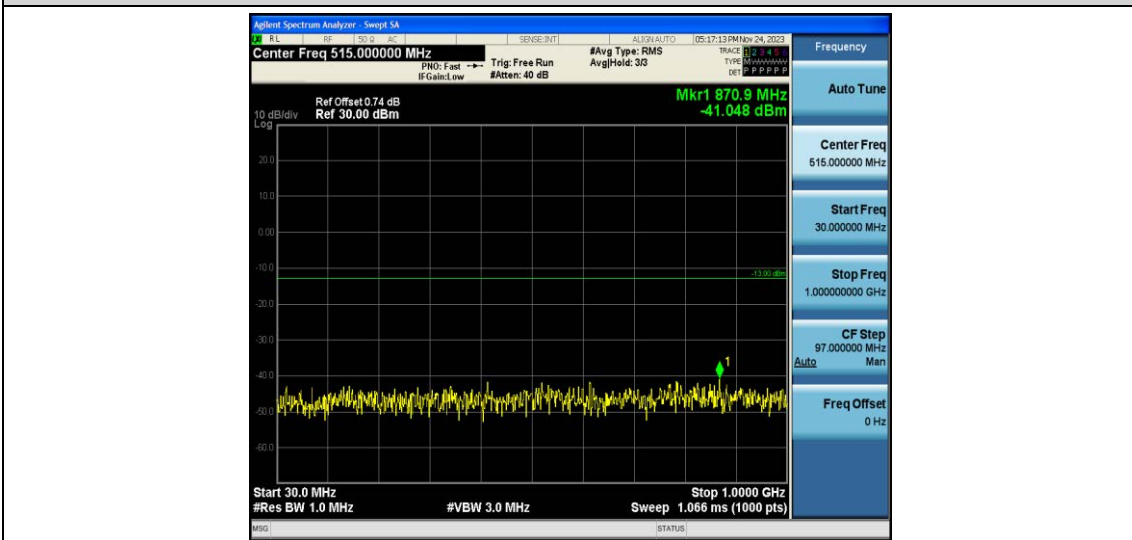

Band4-20MHz-16QAM-20175-1RB#0-Range1:30~1000MHz