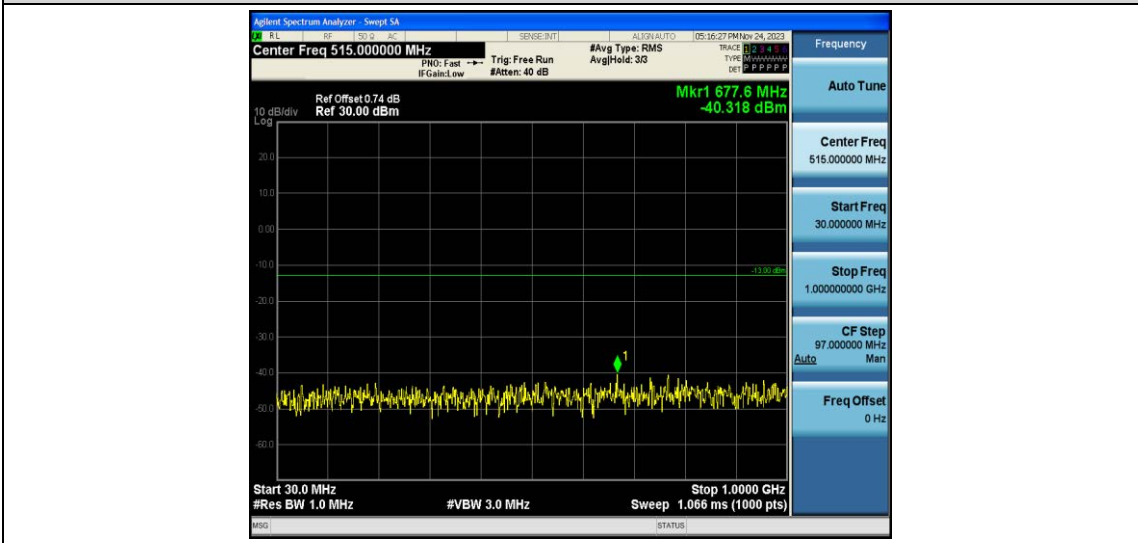

Band4-20MHz-QPSK-20050-1RB#0-Range1:30~1000MHz