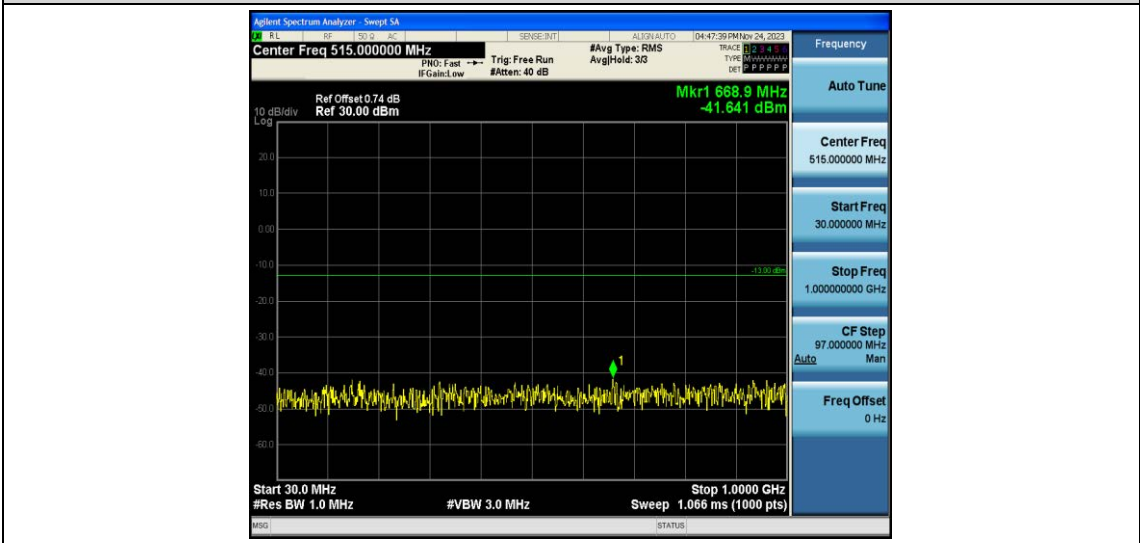

Band4-10MHz-QPSK-20175-1RB#0-Range1:30~1000MHz

Band4-10MHz-QPSK-20175-1RB#0-Range2:1000~20000MHz

Band4-10MHz-QPSK-20350-1RB#0-Range1:30~1000MHz

Band4-10MHz-QPSK-20350-1RB#0-Range2:1000~20000MHz

Band4-10MHz-16QAM-20000-1RB#0-Range1:30~1000MHz

Band4-10MHz-16QAM-20000-1RB#0-Range2:1000~20000MHz

Band4-10MHz-16QAM-20175-1RB#0-Range1:30~1000MHz

Band4-10MHz-16QAM-20175-1RB#0-Range2:1000~2000MHz

Band4-10MHz-16QAM-20350-1RB#0-Range1:30~1000MHz

Band4-10MHz-16QAM-20350-1RB#0-Range2:1000~20000MHz