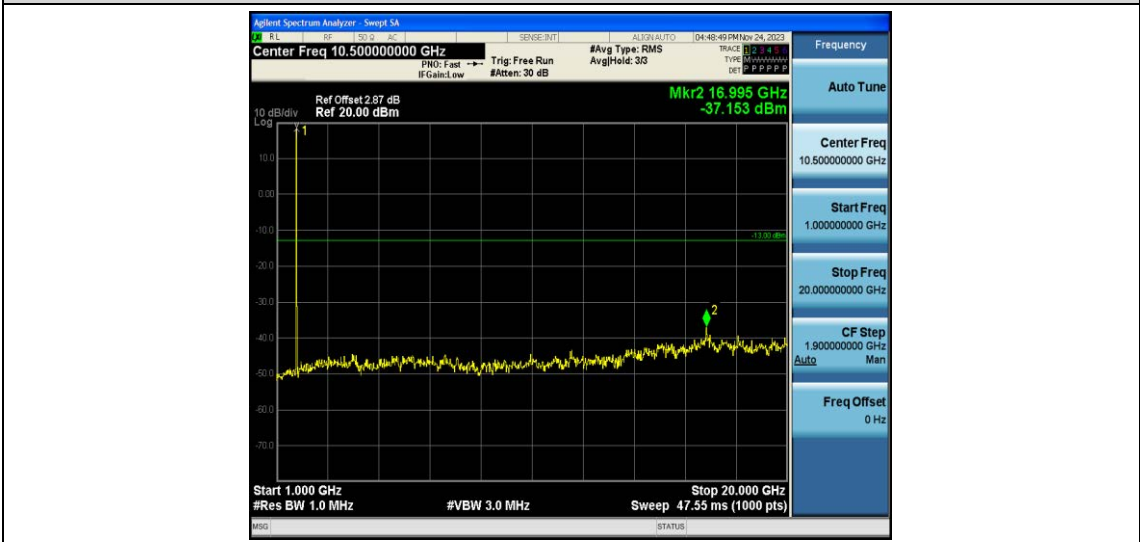

Band4-10MHz-16QAM-20000-1RB#0-Range2:1000~20000MHz

Band4-10MHz-16QAM-20175-1RB#0-Range1:30~1000MHz

Band4-10MHz-16QAM-20175-1RB#0-Range2:1000~2000MHz

Band4-10MHz-16QAM-20350-1RB#0-Range1:30~1000MHz

Band4-10MHz-16QAM-20350-1RB#0-Range2:1000~20000MHz

Band4-15MHz-QPSK-20025-1RB#0-Range1:30~1000MHz

Band4-15MHz-QPSK-20025-1RB#0-Range2:1000~20000MHz

Band4-15MHz-QPSK-20175-1RB#0-Range1:30~1000MHz

Band4-15MHz-QPSK-20175-1RB#0-Range2:1000~20000MHz

Band4-15MHz-QPSK-20325-1RB#0-Range1:30~1000MHz