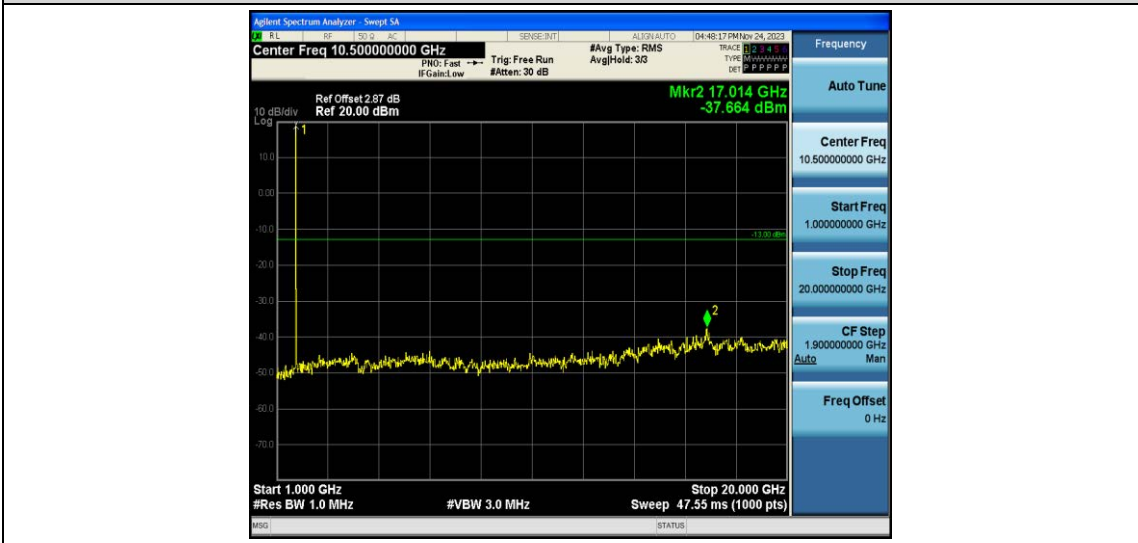

Band4-10MHz-QPSK-20175-1RB#0-Range1:30~1000MHz

Band4-10MHz-QPSK-20175-1RB#0-Range2:1000~20000MHz

Band4-10MHz-QPSK-20350-1RB#0-Range1:30~1000MHz

Band4-10MHz-QPSK-20350-1RB#0-Range2:1000~20000MHz

Band4-10MHz-16QAM-20000-1RB#0-Range1:30~1000MHz

Band4-10MHz-16QAM-20000-1RB#0-Range2:1000~20000MHz

Band4-10MHz-16QAM-20175-1RB#0-Range1:30~1000MHz

Band4-10MHz-16QAM-20175-1RB#0-Range2:1000~2000MHz

Band4-10MHz-16QAM-20350-1RB#0-Range1:30~1000MHz

Band4-10MHz-16QAM-20350-1RB#0-Range2:1000~20000MHz