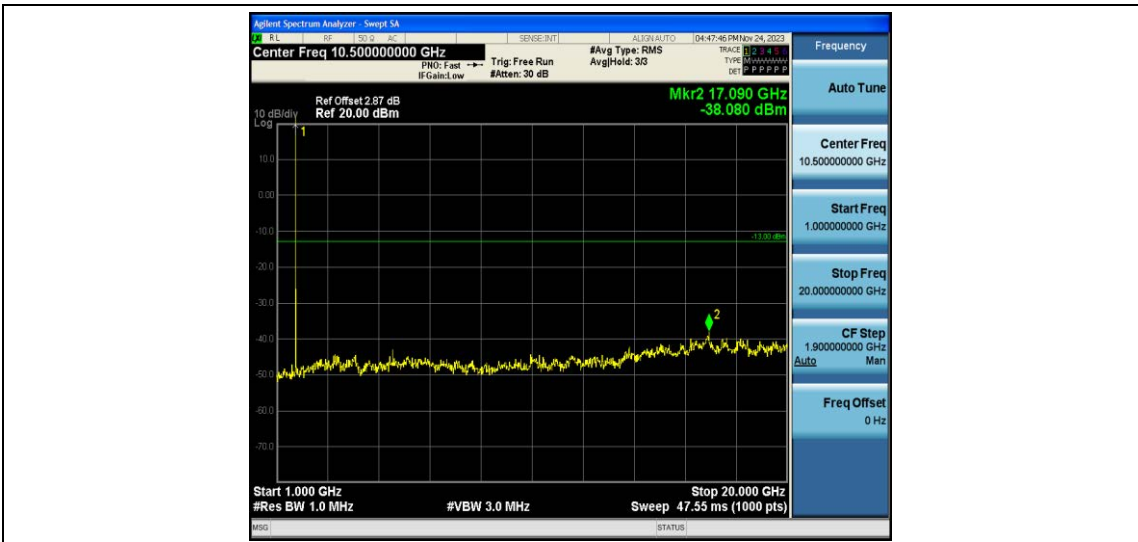

Band4-10MHz-QPSK-20175-1RB#0-Range1:30~1000MHz

Band4-10MHz-QPSK-20175-1RB#0-Range2:1000~20000MHz

Band4-10MHz-QPSK-20350-1RB#0-Range1:30~1000MHz

Band4-10MHz-QPSK-20350-1RB#0-Range2:1000~20000MHz

Band4-10MHz-16QAM-20000-1RB#0-Range1:30~1000MHz

Band4-10MHz-16QAM-20000-1RB#0-Range2:1000~20000MHz

Band4-10MHz-16QAM-20175-1RB#0-Range1:30~1000MHz

Band4-10MHz-16QAM-20175-1RB#0-Range2:1000~2000MHz

Band4-10MHz-16QAM-20350-1RB#0-Range1:30~1000MHz

Band4-10MHz-16QAM-20350-1RB#0-Range2:1000~20000MHz