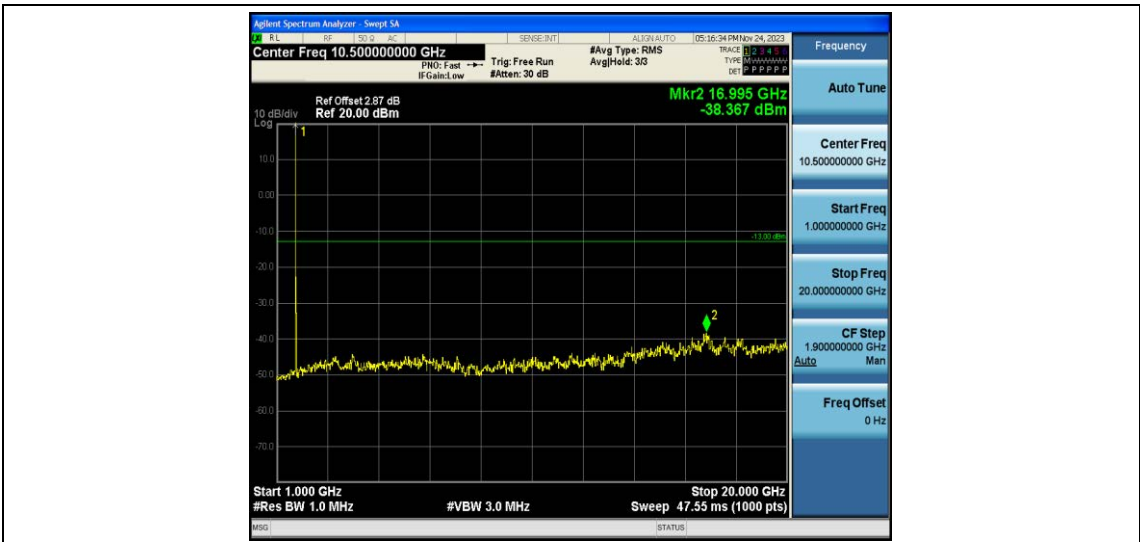

Band4-15MHz-16QAM-20325-1RB#0-Range1:30~1000MHz

Band4-15MHz-16QAM-20325-1RB#0-Range2:1000~20000MHz

Band4-20MHz-QPSK-20050-1RB#0-Range1:30~1000MHz

Band4-20MHz-QPSK-20050-1RB#0-Range2:1000~20000MHz

Band4-20MHz-QPSK-20175-1RB#0-Range1:30~1000MHz