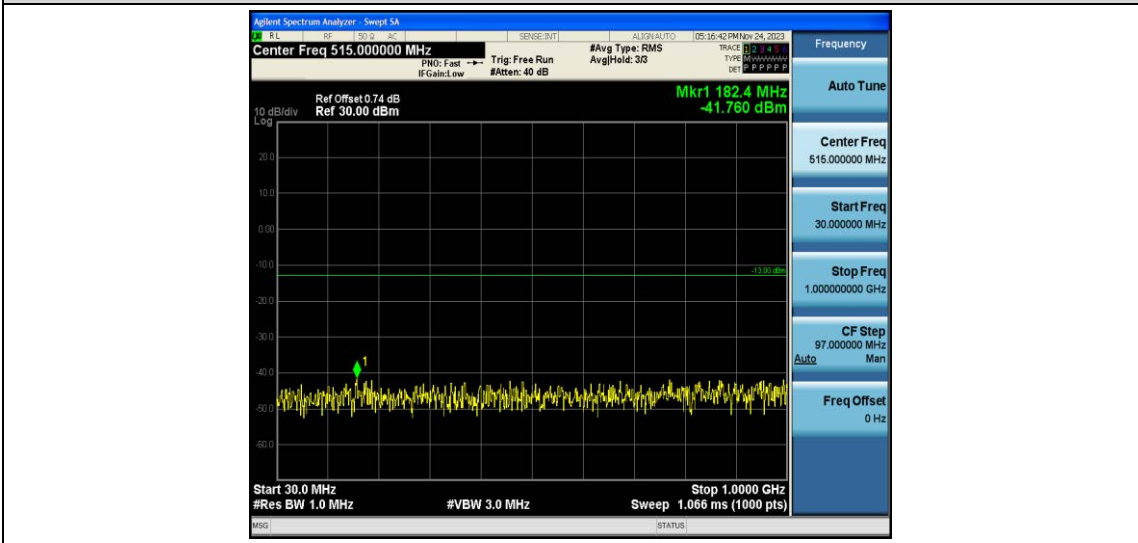

Band4-20MHz-QPSK-20175-1RB#0-Range2:1000~20000MHz

Band4-20MHz-QPSK-20300-1RB#0-Range1:30~1000MHz

Band4-20MHz-QPSK-20300-1RB#0-Range2:1000~20000MHz

Band4-20MHz-16QAM-20050-1RB#0-Range1:30~1000MHz

Band4-20MHz-16QAM-20050-1RB#0-Range2:1000~20000MHz