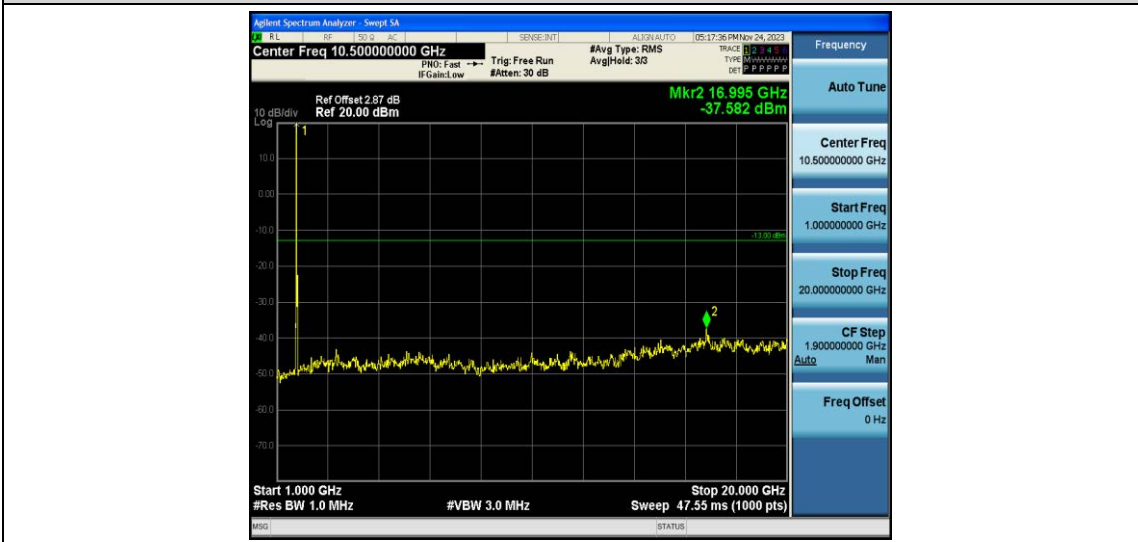

Band4-15MHz-16QAM-20325-1RB#0-Range1:30~1000MHz

Band4-15MHz-16QAM-20325-1RB#0-Range2:1000~20000MHz

Band4-20MHz-QPSK-20050-1RB#0-Range1:30~1000MHz

Band4-20MHz-QPSK-20050-1RB#0-Range2:1000~20000MHz

Band4-20MHz-QPSK-20175-1RB#0-Range1:30~1000MHz

Band4-20MHz-QPSK-20175-1RB#0-Range2:1000~20000MHz

Band4-20MHz-QPSK-20300-1RB#0-Range1:30~1000MHz

Band4-20MHz-QPSK-20300-1RB#0-Range2:1000~20000MHz

Band4-20MHz-16QAM-20050-1RB#0-Range1:30~1000MHz

Band4-20MHz-16QAM-20050-1RB#0-Range2:1000~20000MHz