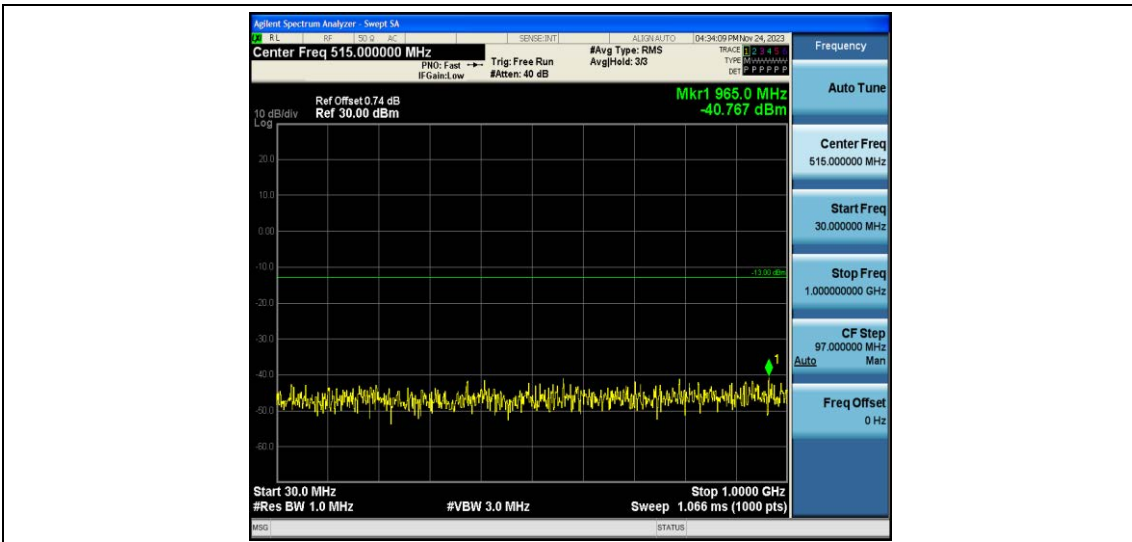

Band4-5MHz-QPSK-20175-1RB#0-Range1:30~1000MHz

Band4-5MHz-QPSK-20175-1RB#0-Range2:1000~2000MHz

Band4-5MHz-QPSK-20375-1RB#0-Range1:30~1000MHz

Band4-5MHz-QPSK-20375-1RB#0-Range2:1000~20000MHz

Band4-5MHz-16QAM-19975-1RB#0-Range1:30~1000MHz