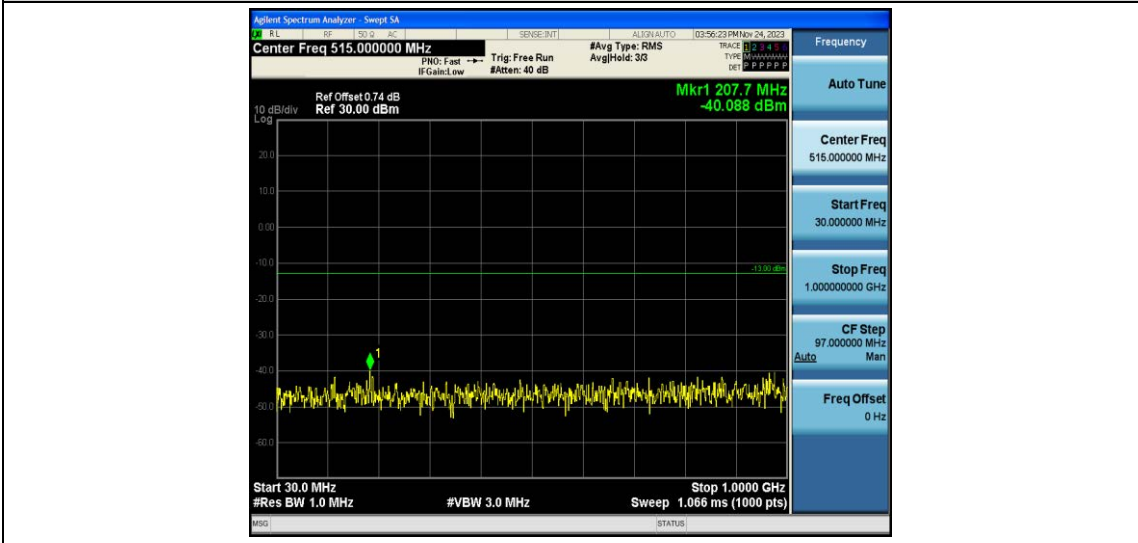

Band4-1.4MHz-16QAM-19957-1RB#0-Range1:30~1000MHz

Band4-1.4MHz-16QAM-19957-1RB#0-Range2:1000~2000MHz