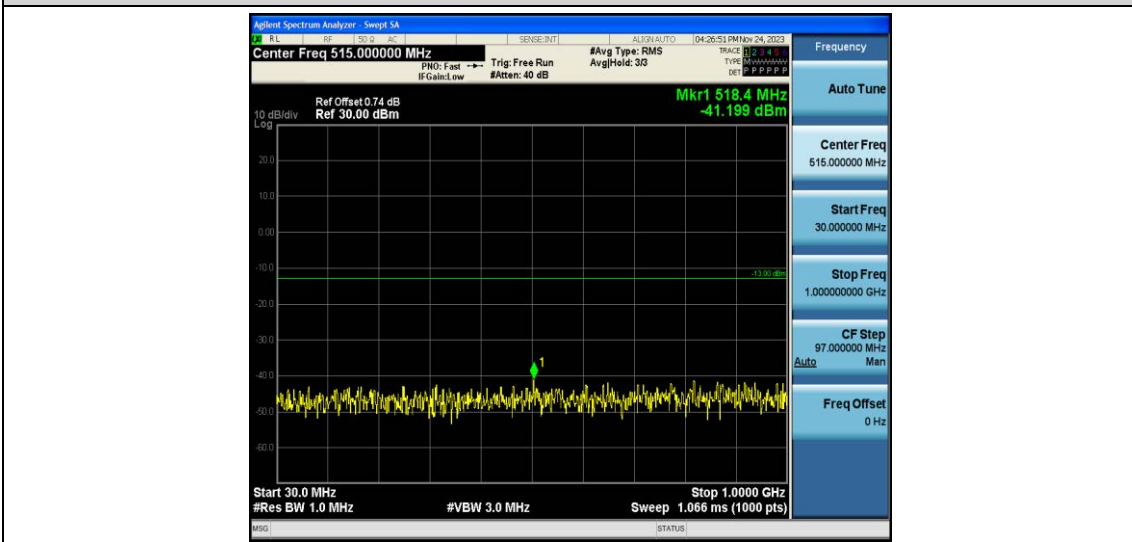

Band4-3MHz-QPSK-20385-1RB#0-Range1:30~1000MHz

Band4-3MHz-QPSK-20385-1RB#0-Range2:1000~20000MHz

Band4-3MHz-16QAM-19965-1RB#0-Range1:30~1000MHz

Band4-3MHz-16QAM-19965-1RB#0-Range2:1000~20000MHz

Band4-3MHz-16QAM-20175-1RB#0-Range1:30~1000MHz