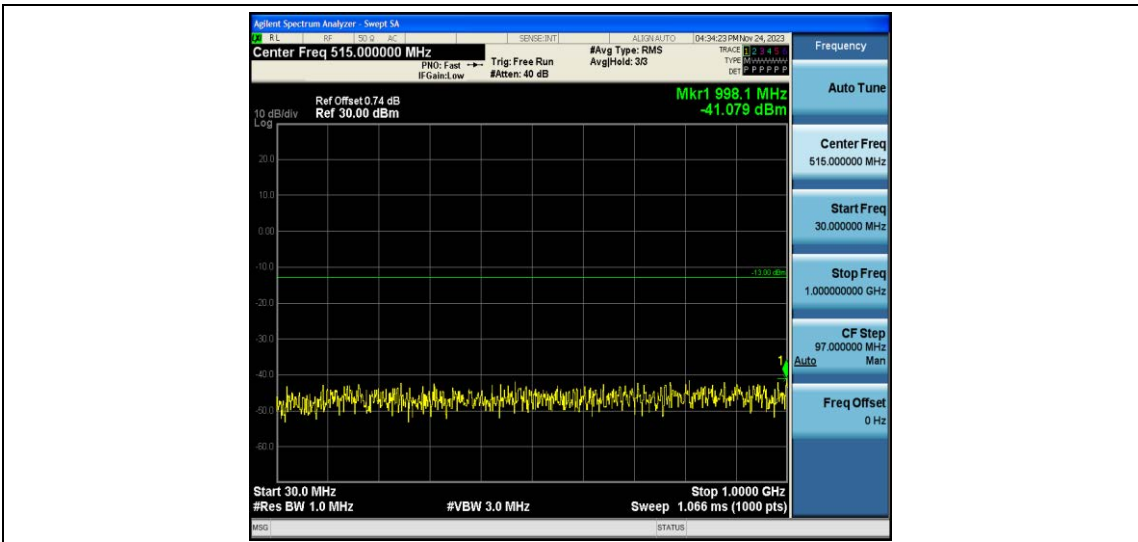

Band4-5MHz-16QAM-19975-1RB#0-Range2:1000~20000MHz

Band4-5MHz-16QAM-20175-1RB#0-Range1:30~1000MHz

Band4-5MHz-16QAM-20175-1RB#0-Range2:1000~20000MHz

Band4-5MHz-16QAM-20375-1RB#0-Range1:30~1000MHz

Band4-5MHz-16QAM-20375-1RB#0-Range2:1000~20000MHz

Band4-10MHz-QPSK-20000-1RB#0-Range1:30~1000MHz

Band4-10MHz-QPSK-20000-1RB#0-Range2:1000~20000MHz