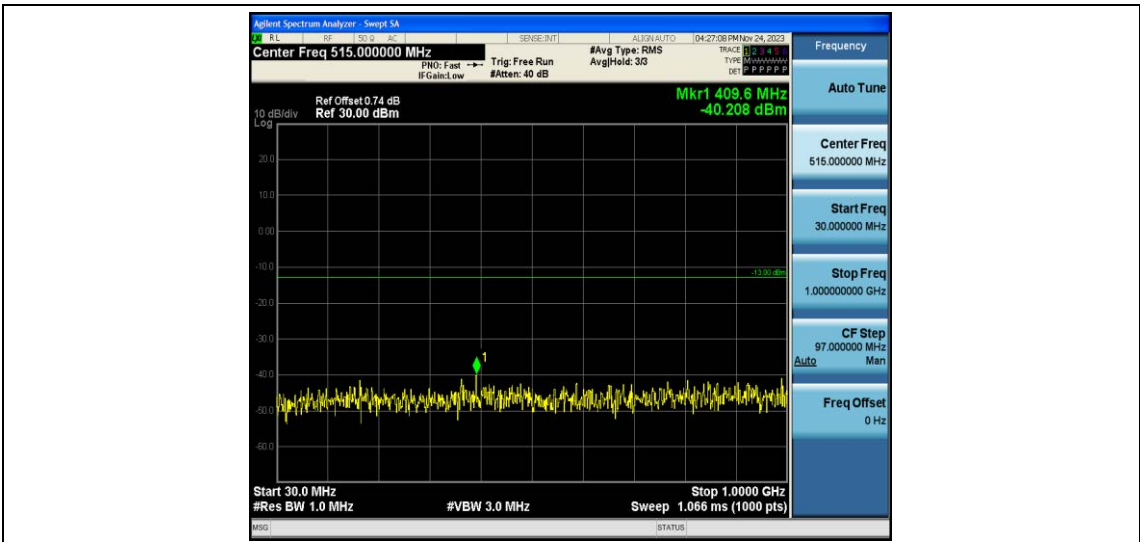

Band4-3MHz-QPSK-20385-1RB#0-Range1:30~1000MHz

Band4-3MHz-QPSK-20385-1RB#0-Range2:1000~20000MHz