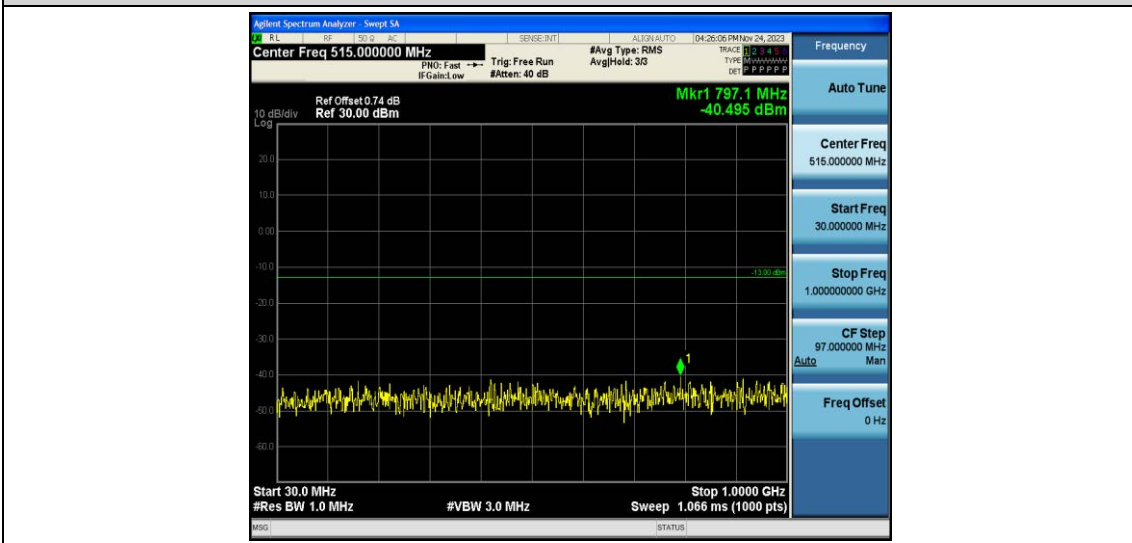

Band4-3MHz-QPSK-19965-1RB#0-Range1:30~1000MHz

Band4-3MHz-QPSK-19965-1RB#0-Range2:1000~20000MHz