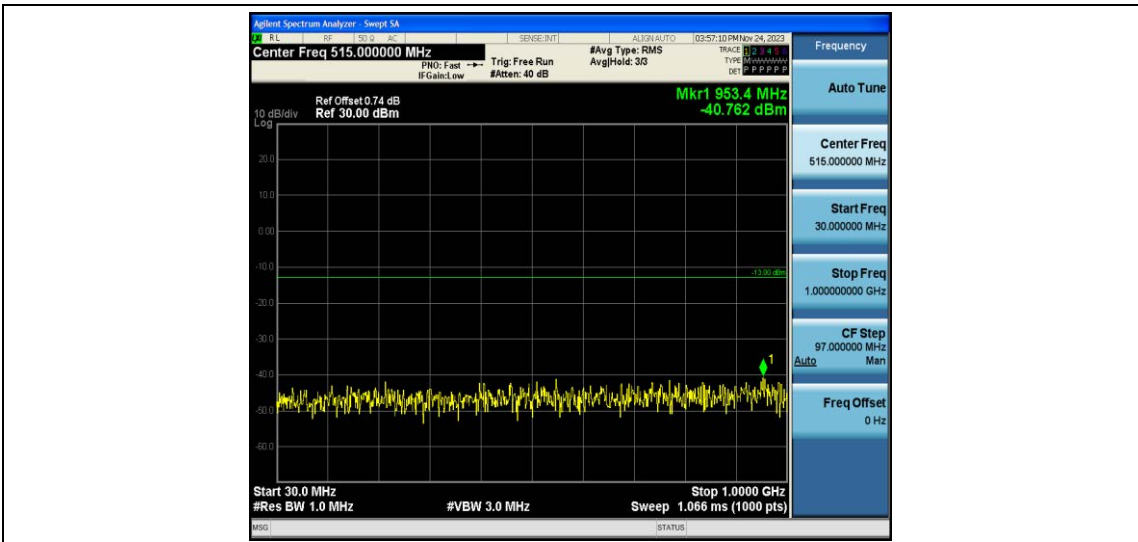

**Test Graphs**

Band4-1.4MHz-QPSK-20175-1RB#0-Range1:30~1000MHz

Band4-1.4MHz-QPSK-20175-1RB#0-Range2:1000~20000MHz

Band4-1.4MHz-QPSK-20393-1RB#0-Range1:30~1000MHz

Band4-1.4MHz-QPSK-20393-1RB#0-Range2:1000~2000MHz