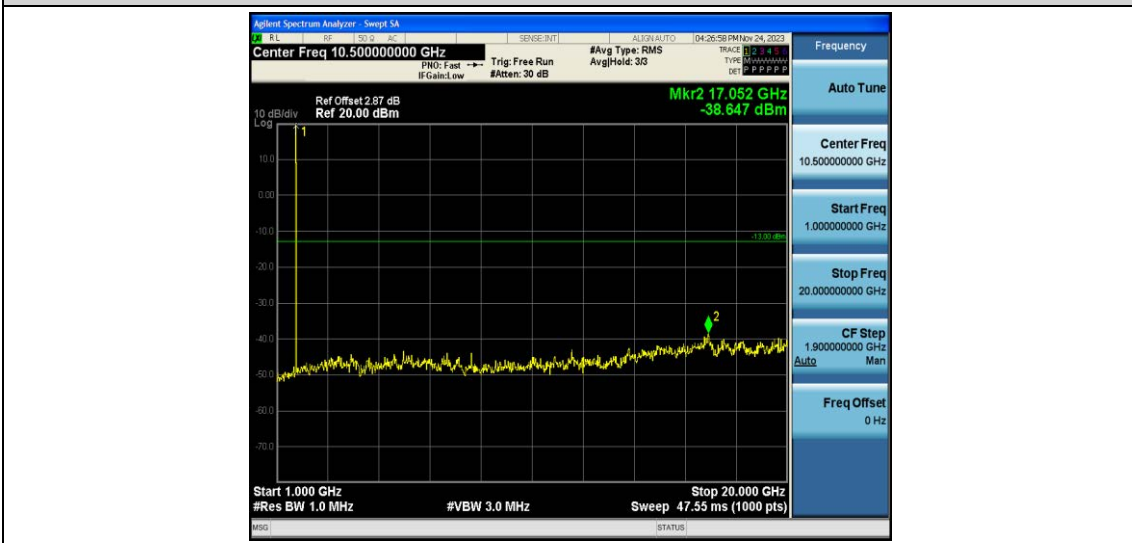

Band4-3MHz-16QAM-20175-1RB#0-Range2:1000~20000MHz

Band4-3MHz-16QAM-20385-1RB#0-Range1:30~1000MHz