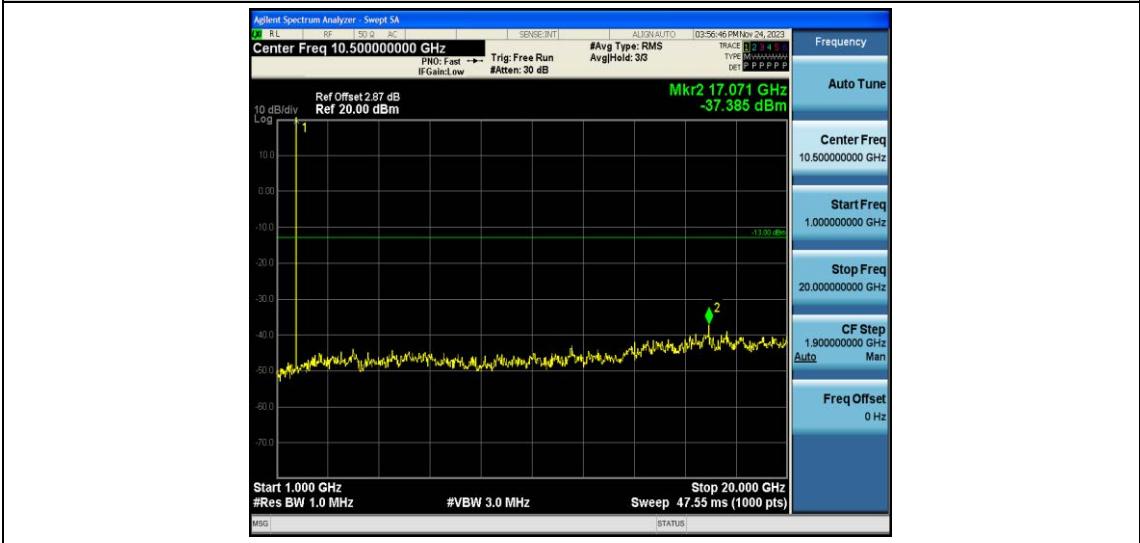

**Test Graphs**

Band4-1.4MHz-QPSK-20175-1RB#0-Range1:30~1000MHz

Band4-1.4MHz-QPSK-20175-1RB#0-Range2:1000~20000MHz

Band4-1.4MHz-QPSK-20393-1RB#0-Range1:30~1000MHz

Band4-1.4MHz-QPSK-20393-1RB#0-Range2:1000~2000MHz