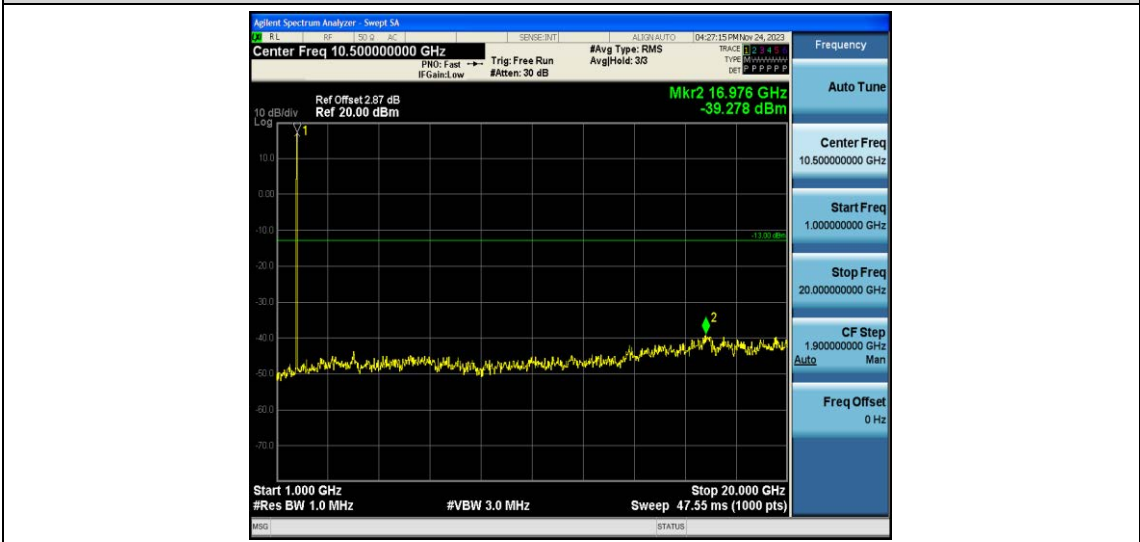

Band4-3MHz-QPSK-20385-1RB#0-Range2:1000~20000MHz

Band4-3MHz-16QAM-19965-1RB#0-Range1:30~1000MHz