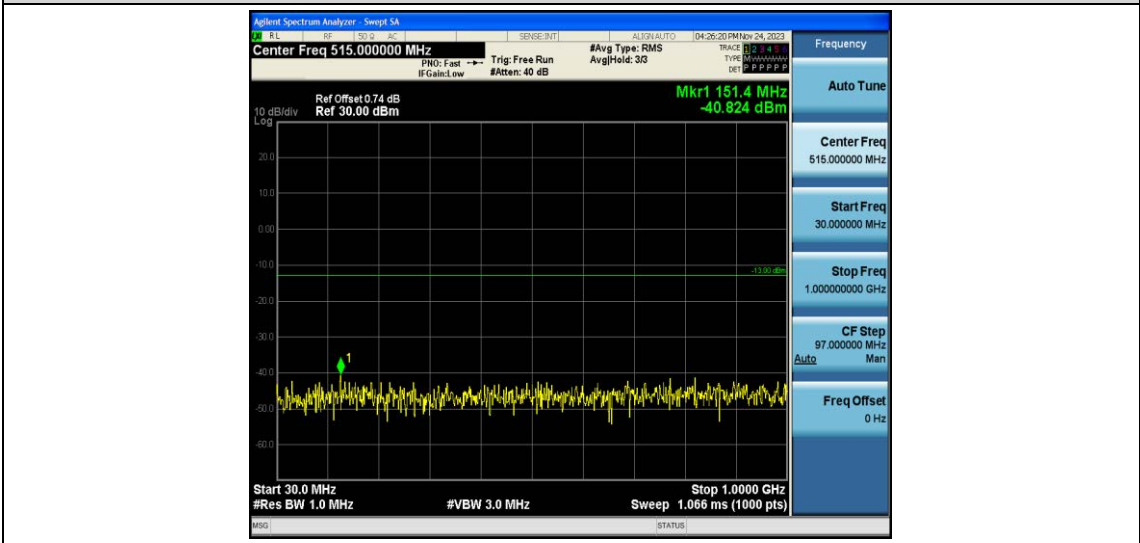

Band4-3MHz-16QAM-19965-1RB#0-Range1:30~1000MHz

Band4-3MHz-16QAM-19965-1RB#0-Range2:1000~20000MHz