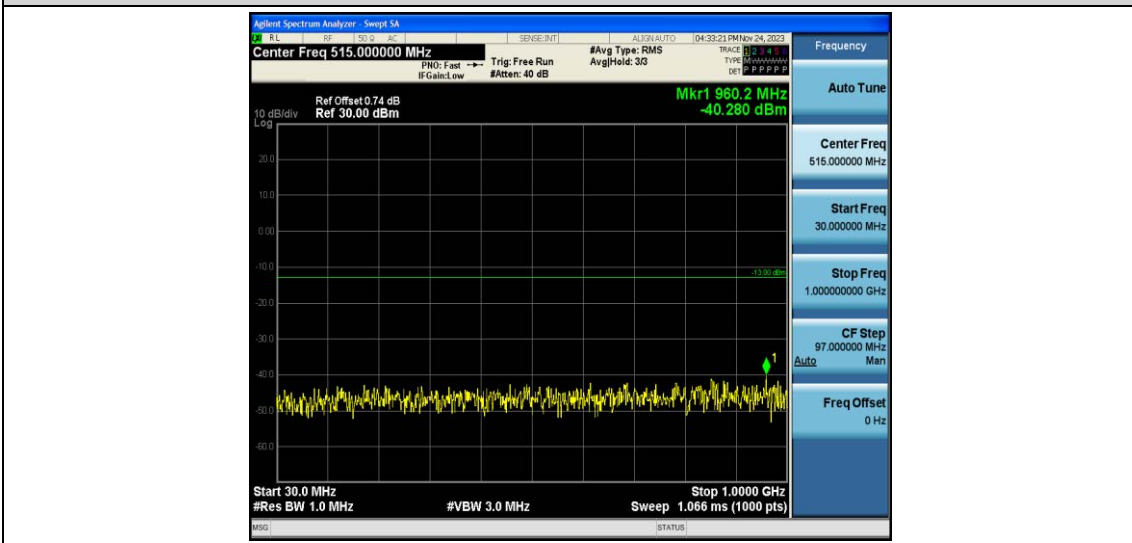

Band4-5MHz-QPSK-20175-1RB#0-Range1:30~1000MHz

Band4-5MHz-QPSK-20175-1RB#0-Range2:1000~2000MHz

Band4-5MHz-QPSK-20375-1RB#0-Range1:30~1000MHz

Band4-5MHz-QPSK-20375-1RB#0-Range2:1000~20000MHz

Band4-5MHz-16QAM-19975-1RB#0-Range1:30~1000MHz

Band4-5MHz-16QAM-19975-1RB#0-Range2:1000~20000MHz

Band4-5MHz-16QAM-20175-1RB#0-Range1:30~1000MHz

Band4-5MHz-16QAM-20175-1RB#0-Range2:1000~20000MHz

Band4-5MHz-16QAM-20375-1RB#0-Range1:30~1000MHz

Band4-5MHz-16QAM-20375-1RB#0-Range2:1000~20000MHz