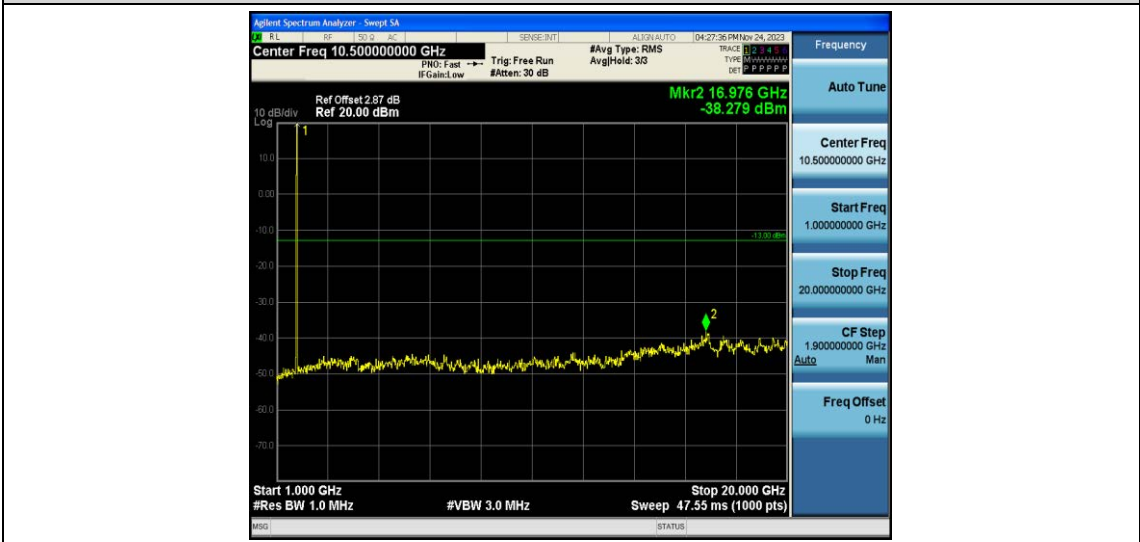

Band4-3MHz-16QAM-20385-1RB#0-Range2:1000~20000MHz

Band4-5MHz-QPSK-19975-1RB#0-Range1:30~1000MHz