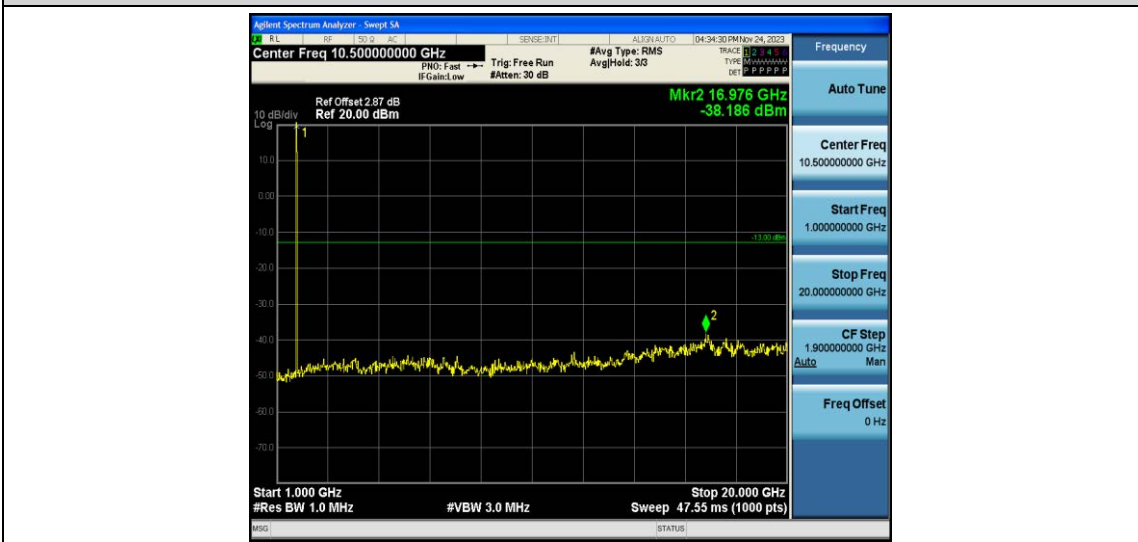

Band4-5MHz-QPSK-20175-1RB#0-Range1:30~1000MHz

Band4-5MHz-QPSK-20175-1RB#0-Range2:1000~2000MHz

Band4-5MHz-QPSK-20375-1RB#0-Range1:30~1000MHz

Band4-5MHz-QPSK-20375-1RB#0-Range2:1000~20000MHz

Band4-5MHz-16QAM-19975-1RB#0-Range1:30~1000MHz

Band4-5MHz-16QAM-19975-1RB#0-Range2:1000~20000MHz

Band4-5MHz-16QAM-20175-1RB#0-Range1:30~1000MHz

Band4-5MHz-16QAM-20175-1RB#0-Range2:1000~20000MHz

Band4-5MHz-16QAM-20375-1RB#0-Range1:30~1000MHz

Band4-5MHz-16QAM-20375-1RB#0-Range2:1000~20000MHz

Band4-10MHz-QPSK-20000-1RB#0-Range1:30~1000MHz

Band4-10MHz-QPSK-20000-1RB#0-Range2:1000~20000MHz