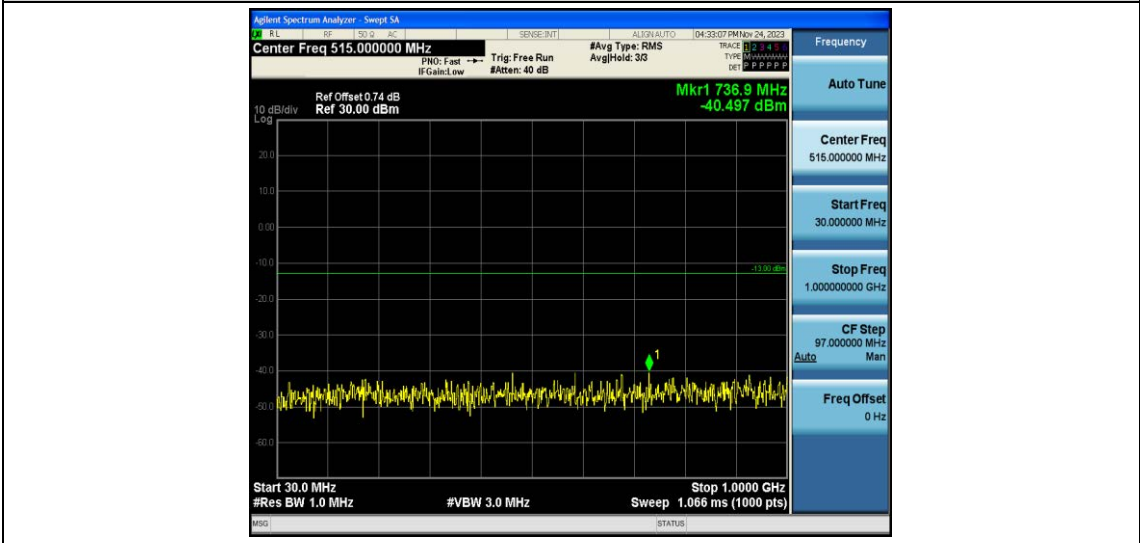

Band4-3MHz-16QAM-20175-1RB#0-Range2:1000~20000MHz

Band4-3MHz-16QAM-20385-1RB#0-Range1:30~1000MHz

Band4-3MHz-16QAM-20385-1RB#0-Range2:1000~20000MHz

Band4-5MHz-QPSK-19975-1RB#0-Range1:30~1000MHz

Band4-5MHz-QPSK-19975-1RB#0-Range2:1000~20000MHz