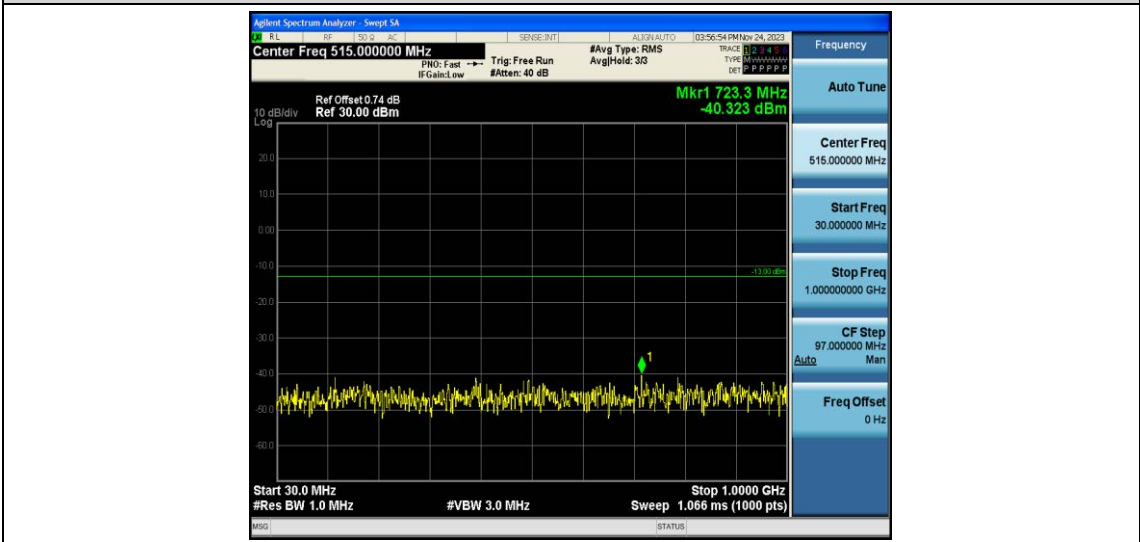

Band4-1.4MHz-16QAM-20175-1RB#0-Range1:30~1000MHz

Band4-1.4MHz-16QAM-20175-1RB#0-Range2:1000~20000MHz