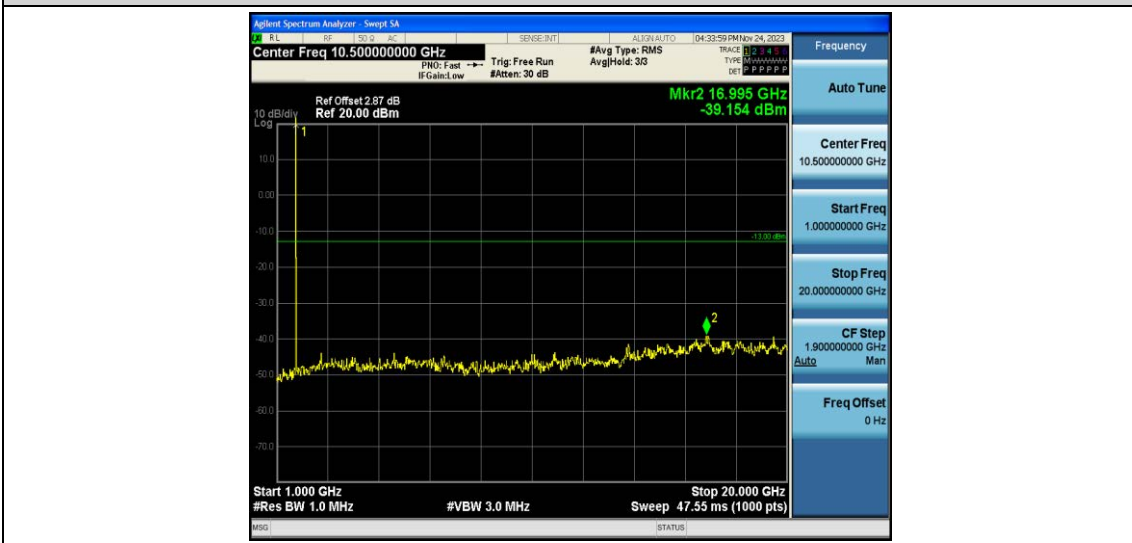

Band4-5MHz-QPSK-20175-1RB#0-Range1:30~1000MHz

Band4-5MHz-QPSK-20175-1RB#0-Range2:1000~2000MHz

Band4-5MHz-QPSK-20375-1RB#0-Range1:30~1000MHz

Band4-5MHz-QPSK-20375-1RB#0-Range2:1000~20000MHz

Band4-5MHz-16QAM-19975-1RB#0-Range1:30~1000MHz

Band4-5MHz-16QAM-19975-1RB#0-Range2:1000~20000MHz

Band4-5MHz-16QAM-20175-1RB#0-Range1:30~1000MHz

Band4-5MHz-16QAM-20175-1RB#0-Range2:1000~20000MHz

Band4-5MHz-16QAM-20375-1RB#0-Range1:30~1000MHz

Band4-5MHz-16QAM-20375-1RB#0-Range2:1000~20000MHz