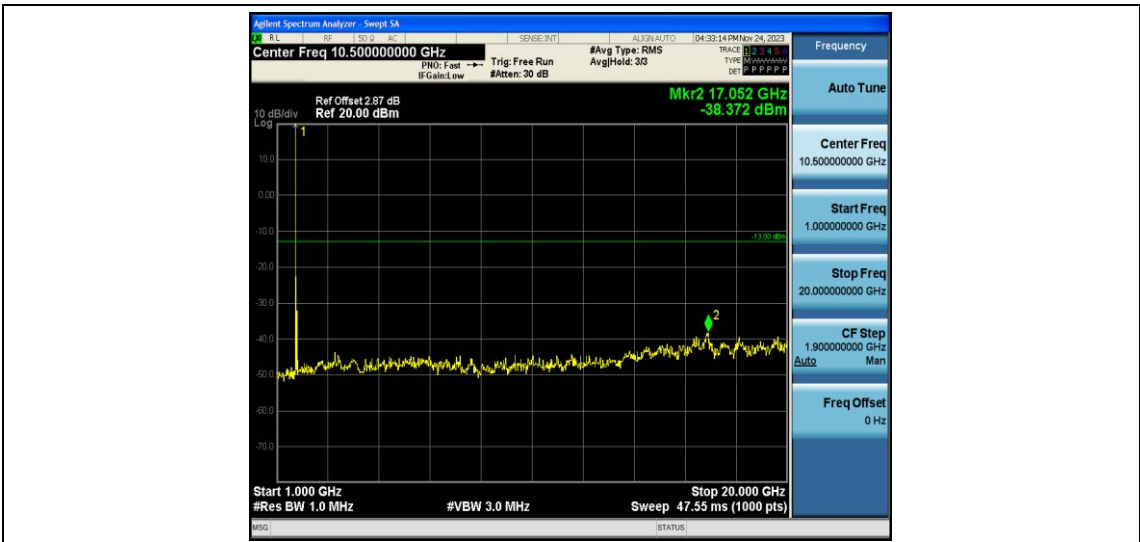

Band4-3MHz-16QAM-20175-1RB#0-Range2:1000~20000MHz

Band4-3MHz-16QAM-20385-1RB#0-Range1:30~1000MHz

Band4-3MHz-16QAM-20385-1RB#0-Range2:1000~20000MHz

Band4-5MHz-QPSK-19975-1RB#0-Range1:30~1000MHz

Band4-5MHz-QPSK-19975-1RB#0-Range2:1000~20000MHz