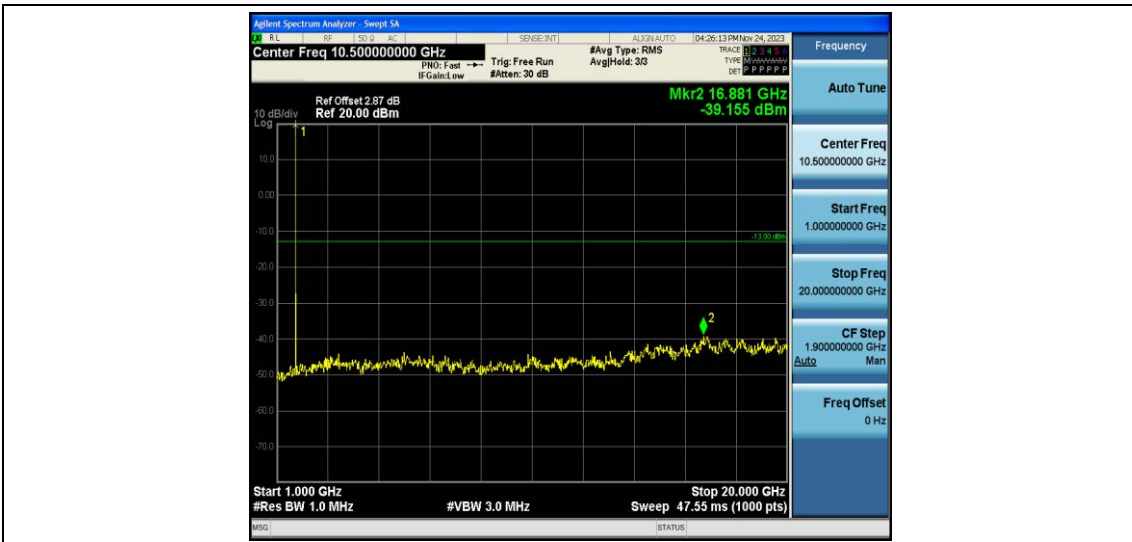

Band4-3MHz-QPSK-19965-1RB#0-Range2:1000~20000MHz

Band4-3MHz-QPSK-20175-1RB#0-Range1:30~1000MHz