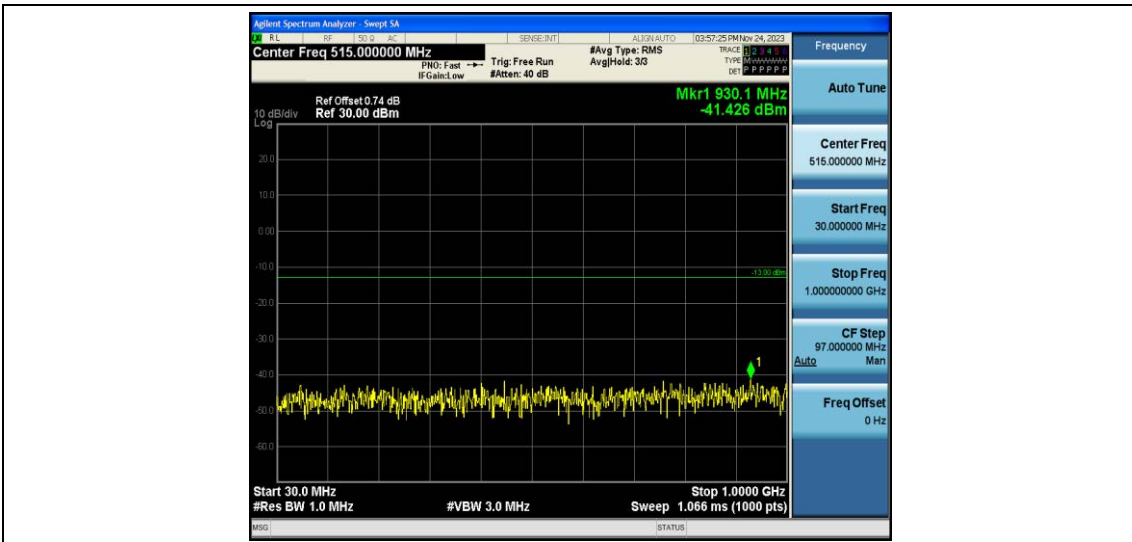

Band4-1.4MHz-16QAM-19957-1RB#0-Range1:30~1000MHz

Band4-1.4MHz-16QAM-19957-1RB#0-Range2:1000~2000MHz

Band4-1.4MHz-16QAM-20175-1RB#0-Range1:30~1000MHz

Band4-1.4MHz-16QAM-20175-1RB#0-Range2:1000~20000MHz

Band4-1.4MHz-16QAM-20393-1RB#0-Range1:30~1000MHz