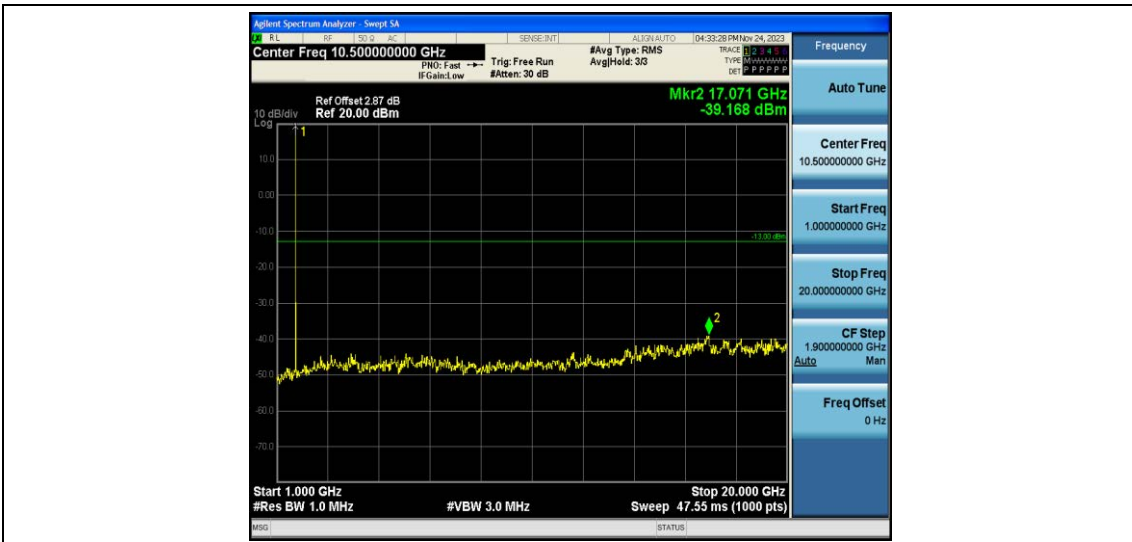

Band4-5MHz-QPSK-20175-1RB#0-Range1:30~1000MHz

Band4-5MHz-QPSK-20175-1RB#0-Range2:1000~2000MHz

Band4-5MHz-QPSK-20375-1RB#0-Range1:30~1000MHz

Band4-5MHz-QPSK-20375-1RB#0-Range2:1000~20000MHz

Band4-5MHz-16QAM-19975-1RB#0-Range1:30~1000MHz

Band4-5MHz-16QAM-19975-1RB#0-Range2:1000~20000MHz

Band4-5MHz-16QAM-20175-1RB#0-Range1:30~1000MHz

Band4-5MHz-16QAM-20175-1RB#0-Range2:1000~20000MHz

Band4-5MHz-16QAM-20375-1RB#0-Range1:30~1000MHz

Band4-5MHz-16QAM-20375-1RB#0-Range2:1000~20000MHz