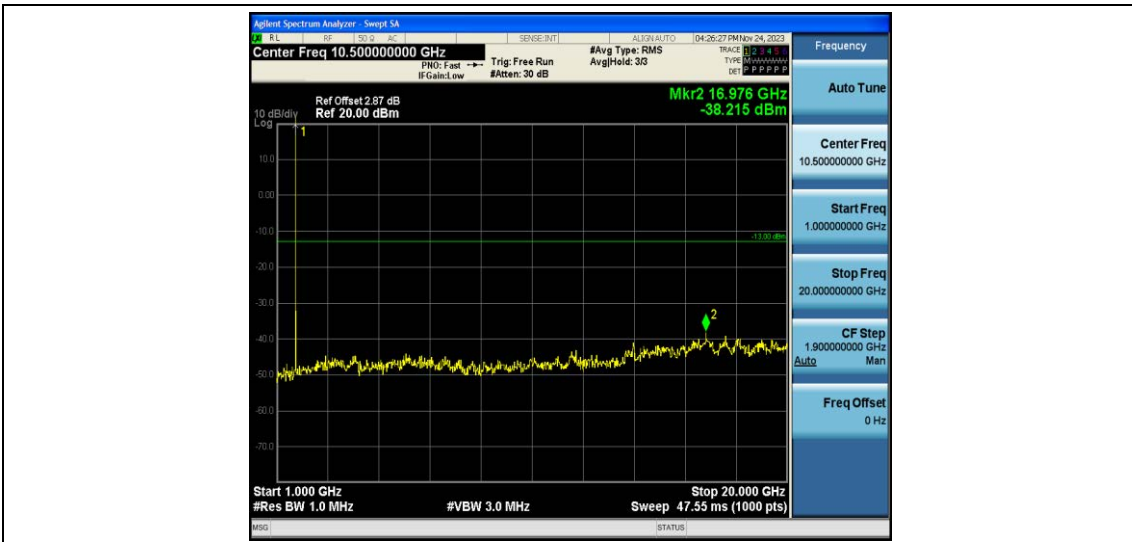

Band4-3MHz-QPSK-20385-1RB#0-Range1:30~1000MHz

Band4-3MHz-QPSK-20385-1RB#0-Range2:1000~20000MHz

Band4-3MHz-16QAM-19965-1RB#0-Range1:30~1000MHz

Band4-3MHz-16QAM-19965-1RB#0-Range2:1000~20000MHz

Band4-3MHz-16QAM-20175-1RB#0-Range1:30~1000MHz