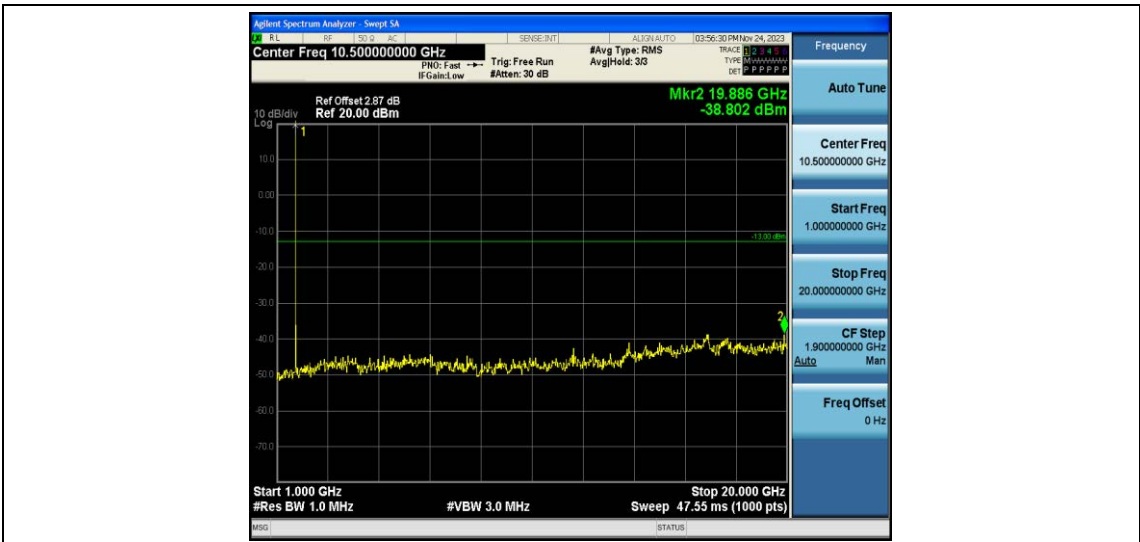

Band4-1.4MHz-16QAM-19957-1RB#0-Range2:1000~2000MHz

Band4-1.4MHz-16QAM-20175-1RB#0-Range1:30~1000MHz