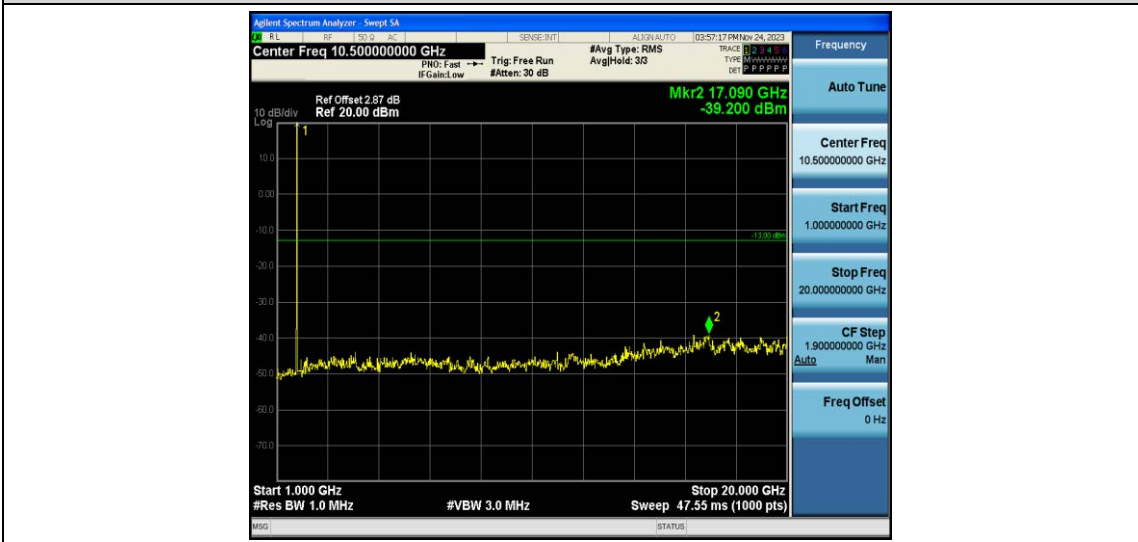

**Test Graphs**

Band4-1.4MHz-QPSK-20175-1RB#0-Range1:30~1000MHz

Band4-1.4MHz-QPSK-20175-1RB#0-Range2:1000~20000MHz

Band4-1.4MHz-QPSK-20393-1RB#0-Range1:30~1000MHz

Band4-1.4MHz-QPSK-20393-1RB#0-Range2:1000~2000MHz

Band4-1.4MHz-16QAM-19957-1RB#0-Range1:30~1000MHz

Band4-1.4MHz-16QAM-19957-1RB#0-Range2:1000~2000MHz

Band4-1.4MHz-16QAM-20175-1RB#0-Range1:30~1000MHz

Band4-1.4MHz-16QAM-20175-1RB#0-Range2:1000~20000MHz

Band4-1.4MHz-16QAM-20393-1RB#0-Range1:30~1000MHz