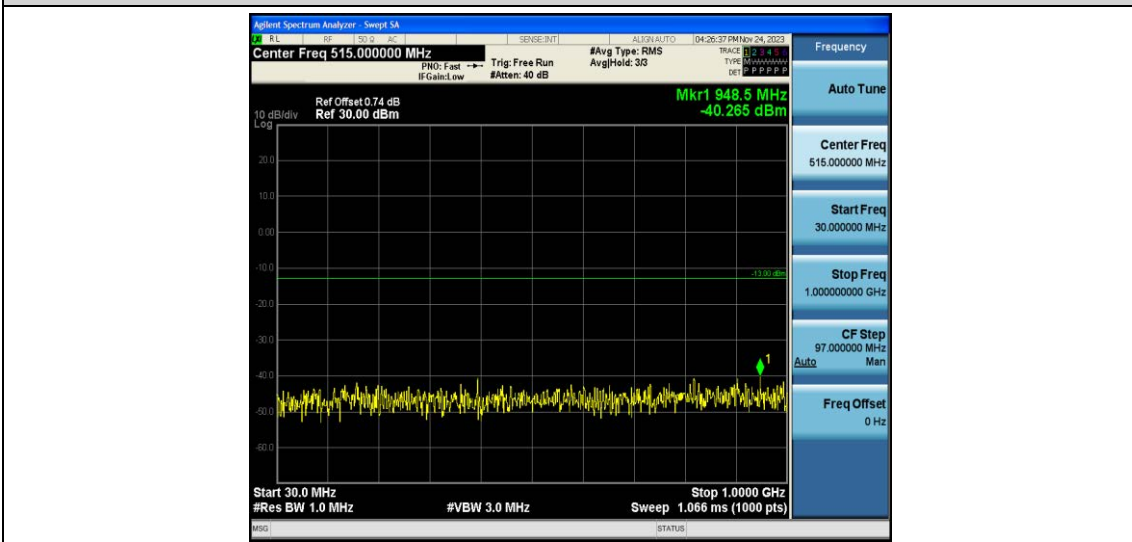

Band4-1.4MHz-16QAM-20393-1RB#0-Range2:1000~20000MHz

Band4-3MHz-QPSK-19965-1RB#0-Range1:30~1000MHz

Band4-3MHz-QPSK-19965-1RB#0-Range2:1000~20000MHz

Band4-3MHz-QPSK-20175-1RB#0-Range1:30~1000MHz

Band4-3MHz-QPSK-20175-1RB#0-Range2:1000~2000MHz