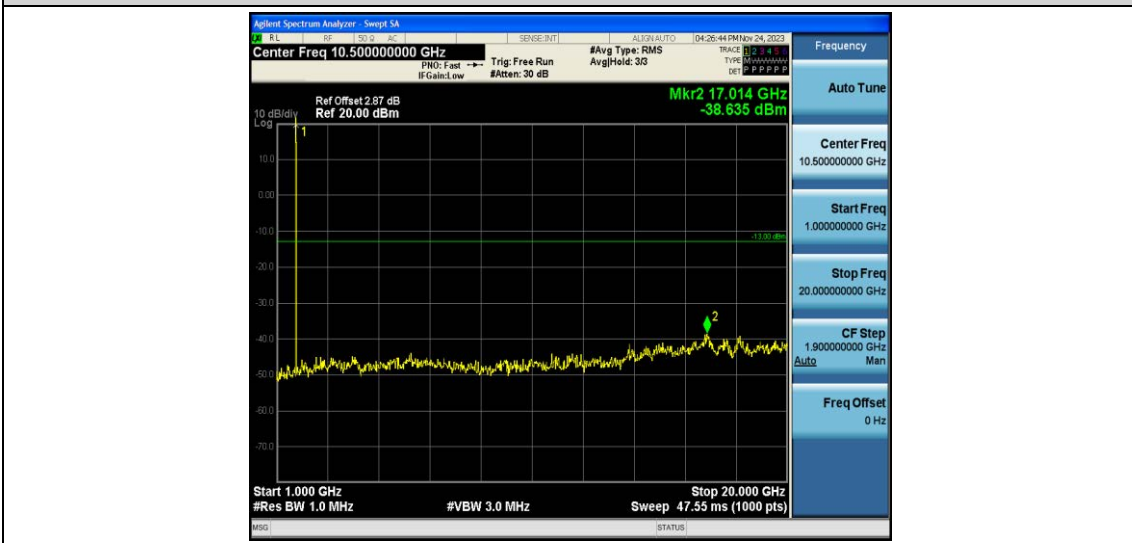

Band4-1.4MHz-16QAM-20393-1RB#0-Range2:1000~20000MHz

Band4-3MHz-QPSK-19965-1RB#0-Range1:30~1000MHz

Band4-3MHz-QPSK-19965-1RB#0-Range2:1000~20000MHz

Band4-3MHz-QPSK-20175-1RB#0-Range1:30~1000MHz

Band4-3MHz-QPSK-20175-1RB#0-Range2:1000~2000MHz