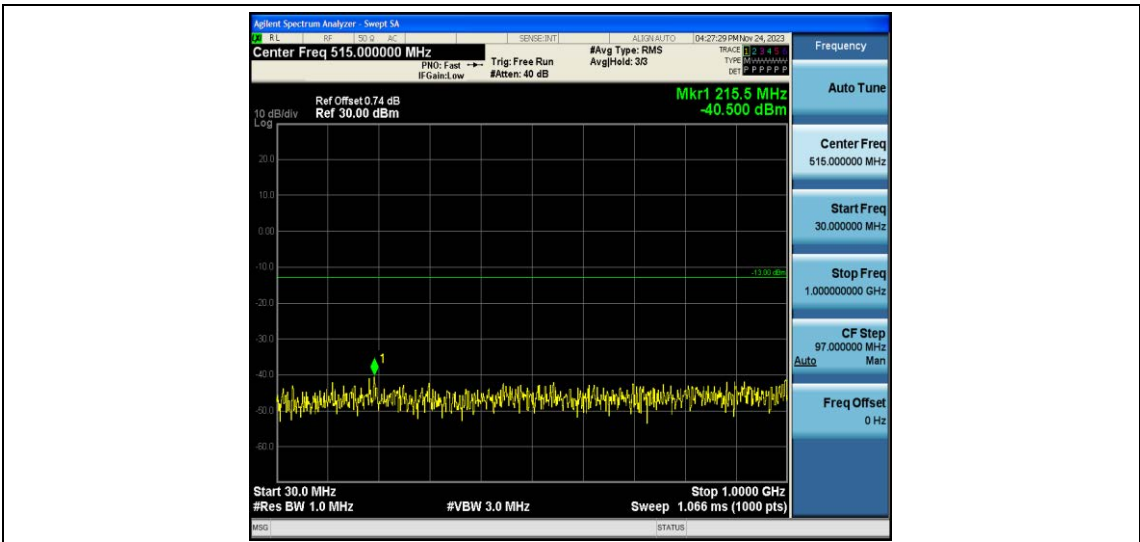

Band4-3MHz-16QAM-20385-1RB#0-Range1:30~1000MHz

Band4-3MHz-16QAM-20385-1RB#0-Range2:1000~20000MHz