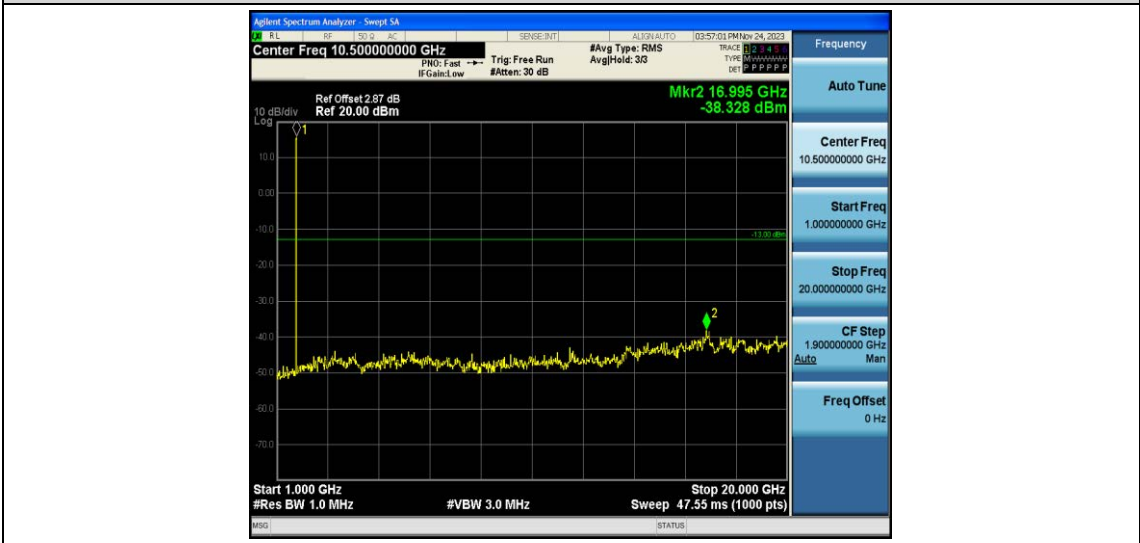

Band4-1.4MHz-16QAM-19957-1RB#0-Range1:30~1000MHz

Band4-1.4MHz-16QAM-19957-1RB#0-Range2:1000~2000MHz

Band4-1.4MHz-16QAM-20175-1RB#0-Range1:30~1000MHz

Band4-1.4MHz-16QAM-20175-1RB#0-Range2:1000~20000MHz

Band4-1.4MHz-16QAM-20393-1RB#0-Range1:30~1000MHz