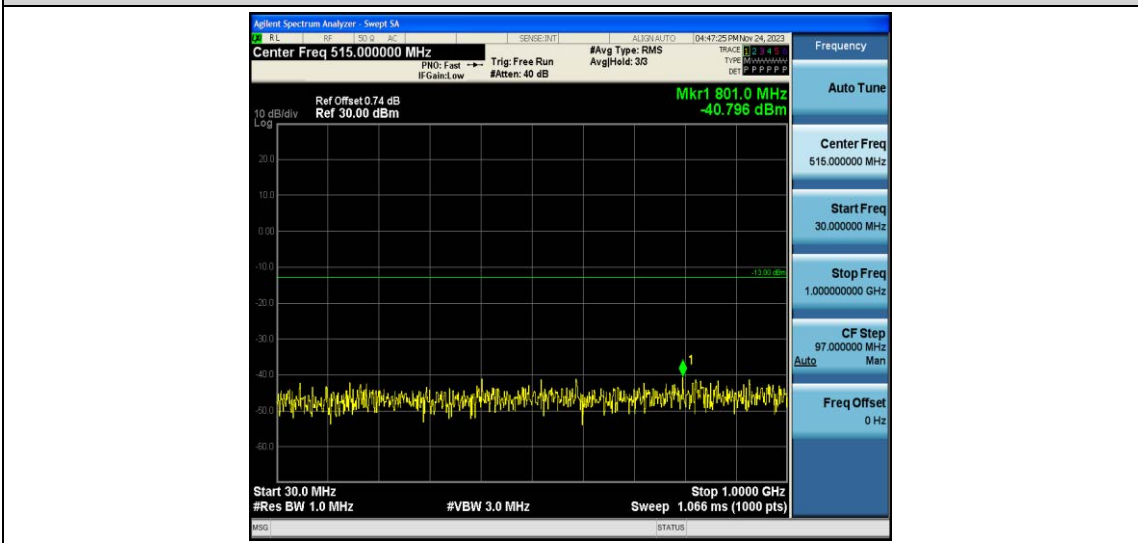

Band4-5MHz-16QAM-19975-1RB#0-Range2:1000~20000MHz

Band4-5MHz-16QAM-20175-1RB#0-Range1:30~1000MHz

Band4-5MHz-16QAM-20175-1RB#0-Range2:1000~20000MHz

Band4-5MHz-16QAM-20375-1RB#0-Range1:30~1000MHz

Band4-5MHz-16QAM-20375-1RB#0-Range2:1000~20000MHz

Band4-10MHz-QPSK-20000-1RB#0-Range1:30~1000MHz

Band4-10MHz-QPSK-20000-1RB#0-Range2:1000~20000MHz