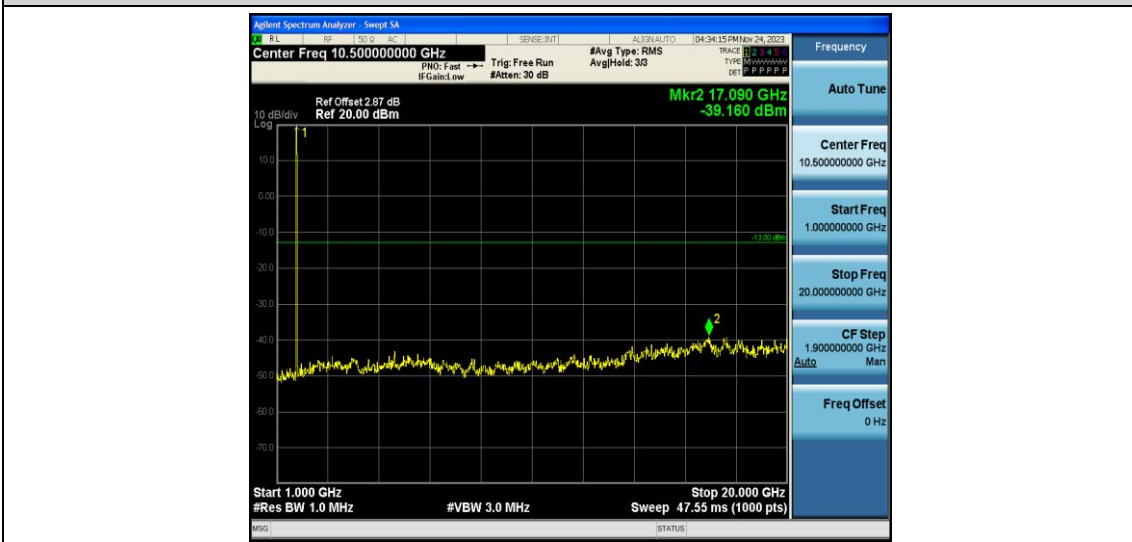

Band4-5MHz-QPSK-20175-1RB#0-Range1:30~1000MHz

Band4-5MHz-QPSK-20175-1RB#0-Range2:1000~2000MHz

Band4-5MHz-QPSK-20375-1RB#0-Range1:30~1000MHz

Band4-5MHz-QPSK-20375-1RB#0-Range2:1000~20000MHz

Band4-5MHz-16QAM-19975-1RB#0-Range1:30~1000MHz

Band4-5MHz-16QAM-19975-1RB#0-Range2:1000~20000MHz

Band4-5MHz-16QAM-20175-1RB#0-Range1:30~1000MHz

Band4-5MHz-16QAM-20175-1RB#0-Range2:1000~20000MHz

Band4-5MHz-16QAM-20375-1RB#0-Range1:30~1000MHz

Band4-5MHz-16QAM-20375-1RB#0-Range2:1000~20000MHz