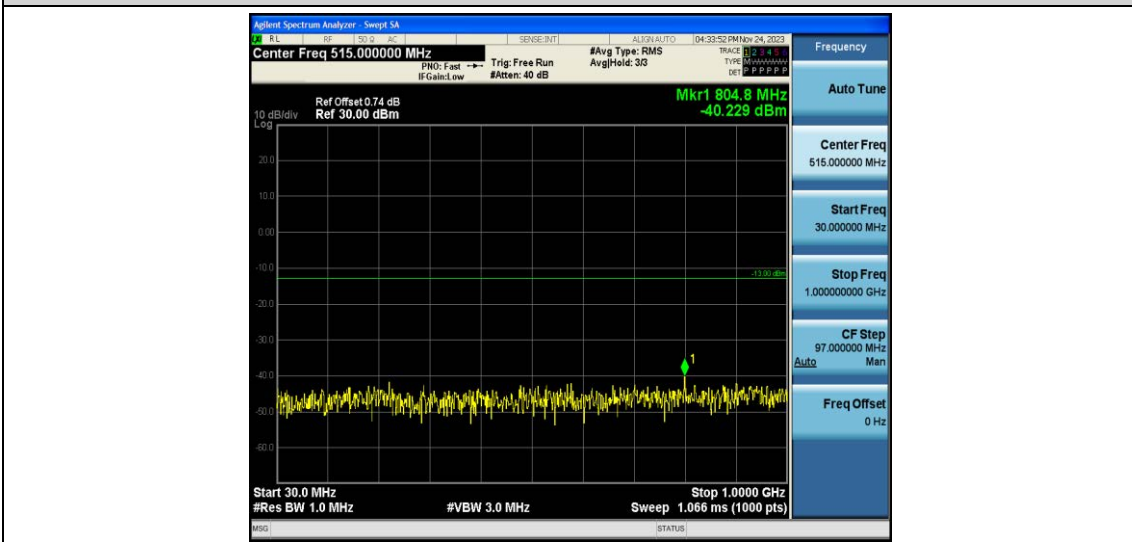

Band4-5MHz-QPSK-20175-1RB#0-Range1:30~1000MHz

Band4-5MHz-QPSK-20175-1RB#0-Range2:1000~2000MHz

Band4-5MHz-QPSK-20375-1RB#0-Range1:30~1000MHz

Band4-5MHz-QPSK-20375-1RB#0-Range2:1000~20000MHz

Band4-5MHz-16QAM-19975-1RB#0-Range1:30~1000MHz

Band4-5MHz-16QAM-19975-1RB#0-Range2:1000~20000MHz

Band4-5MHz-16QAM-20175-1RB#0-Range1:30~1000MHz

Band4-5MHz-16QAM-20175-1RB#0-Range2:1000~20000MHz

Band4-5MHz-16QAM-20375-1RB#0-Range1:30~1000MHz

Band4-5MHz-16QAM-20375-1RB#0-Range2:1000~20000MHz