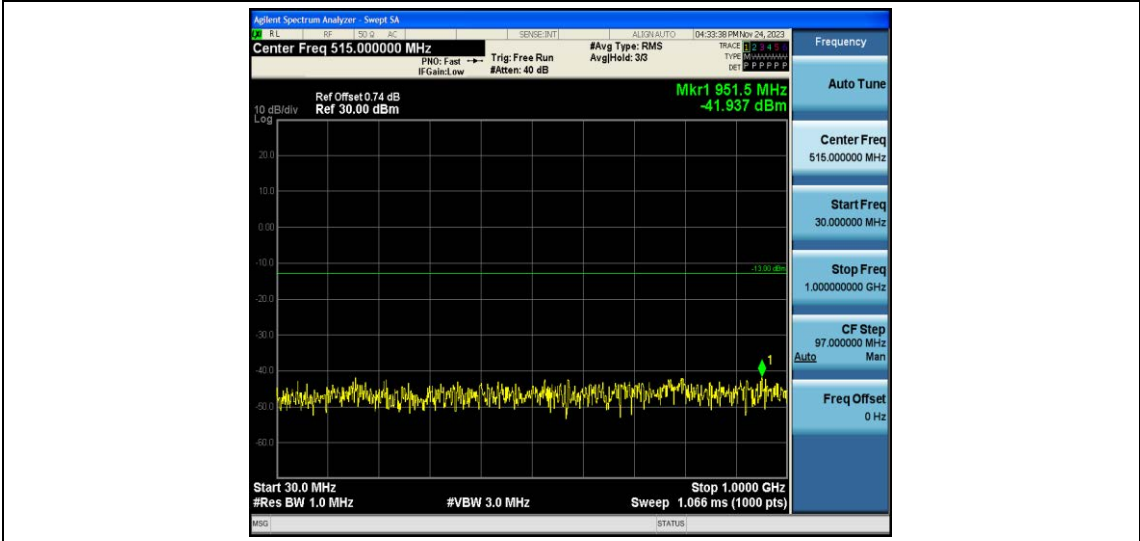

Band4-5MHz-QPSK-20175-1RB#0-Range1:30~1000MHz

Band4-5MHz-QPSK-20175-1RB#0-Range2:1000~2000MHz