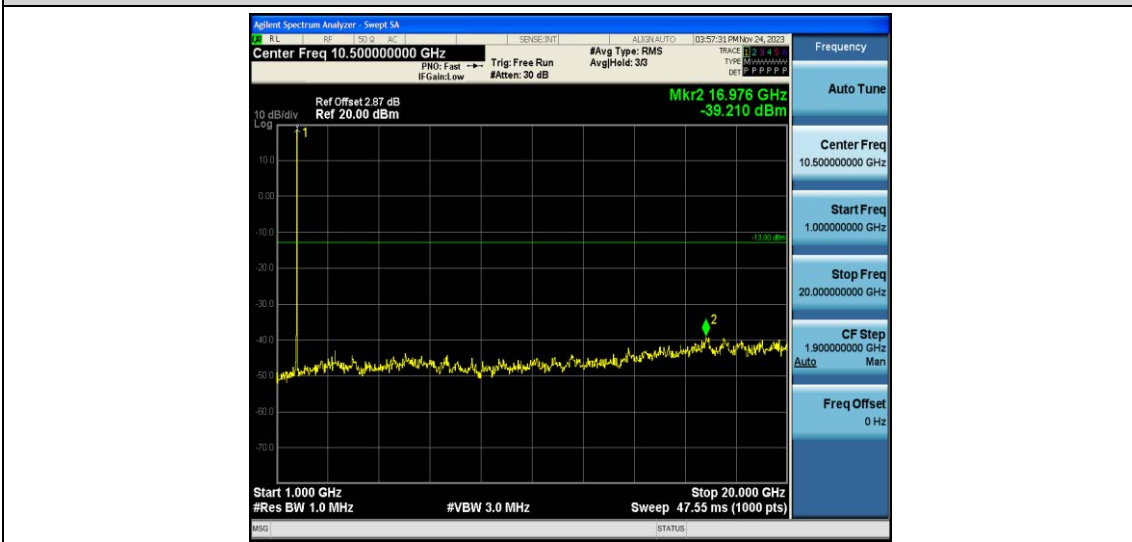

Band4-1.4MHz-16QAM-20393-1RB#0-Range2:1000~20000MHz

Band4-3MHz-QPSK-19965-1RB#0-Range1:30~1000MHz