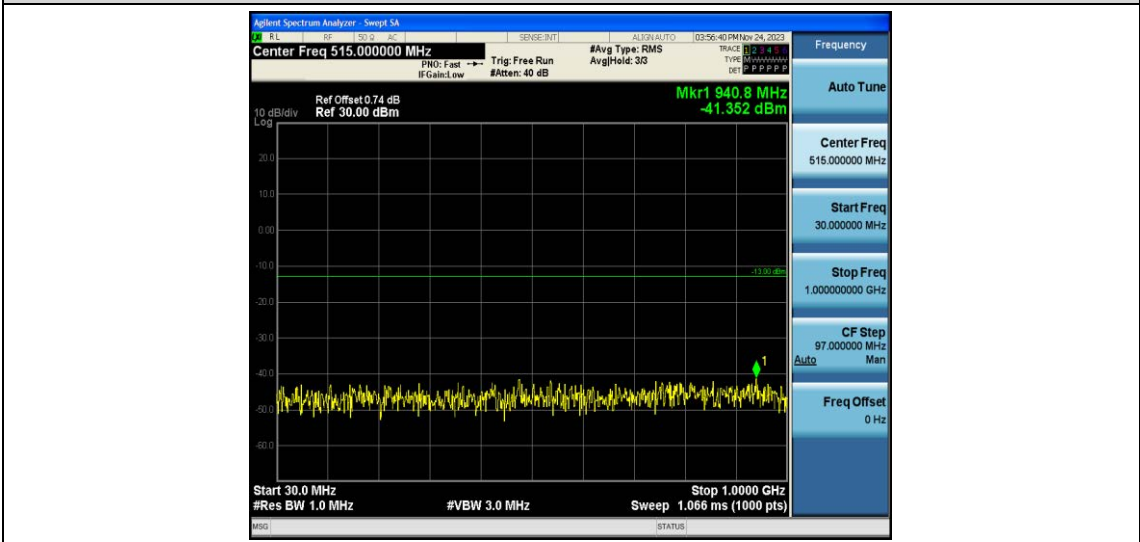

Band4-1.4MHz-QPSK-20175-1RB#0-Range1:30~1000MHz

Band4-1.4MHz-QPSK-20175-1RB#0-Range2:1000~20000MHz