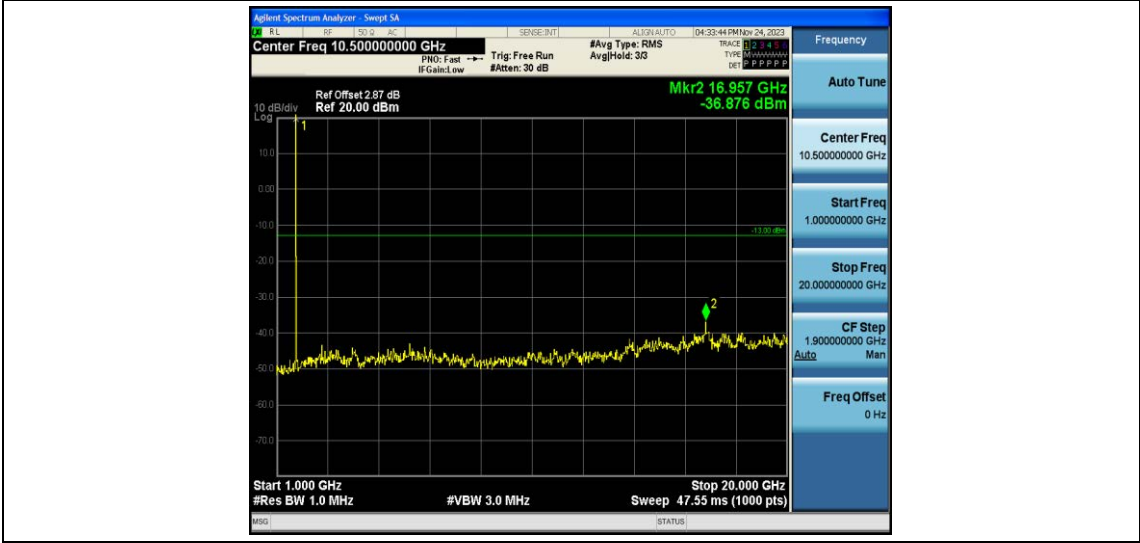

Band4-5MHz-QPSK-20175-1RB#0-Range2:1000~2000MHz

Band4-5MHz-QPSK-20375-1RB#0-Range1:30~1000MHz