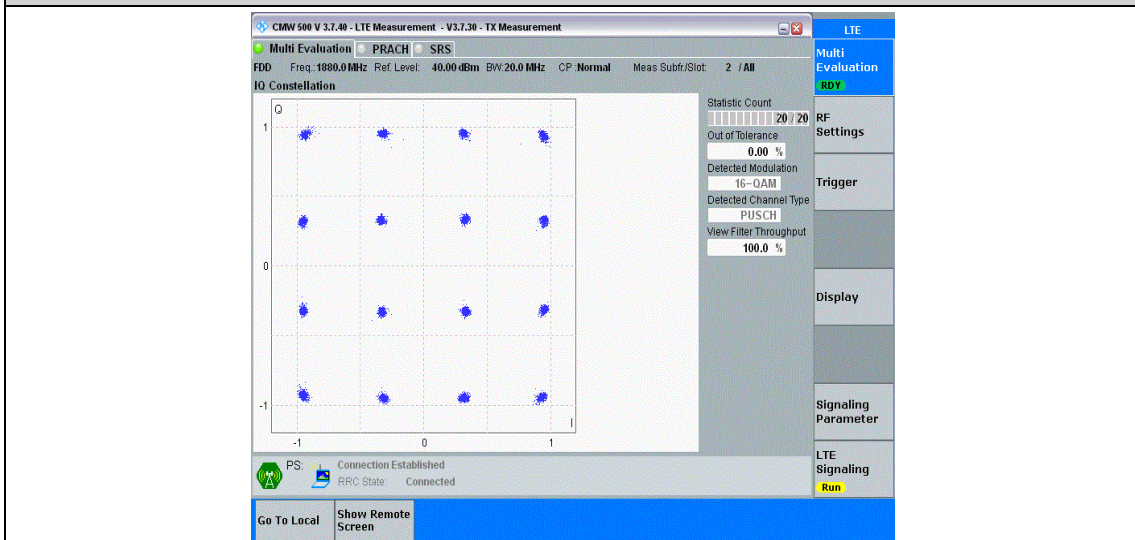

Band2-15MHz-16QAM-19125-75RB#0

Band2-20MHz-QPSK-18700-100RB#0

Band2-20MHz-QPSK-18900-100RB#0

Band2-20MHz-QPSK-19100-100RB#0

Band2-20MHz-16QAM-18700-100RB#0

Band2-20MHz-16QAM-18900-100RB#0

Band2-20MHz-16QAM-19100-100RB#0