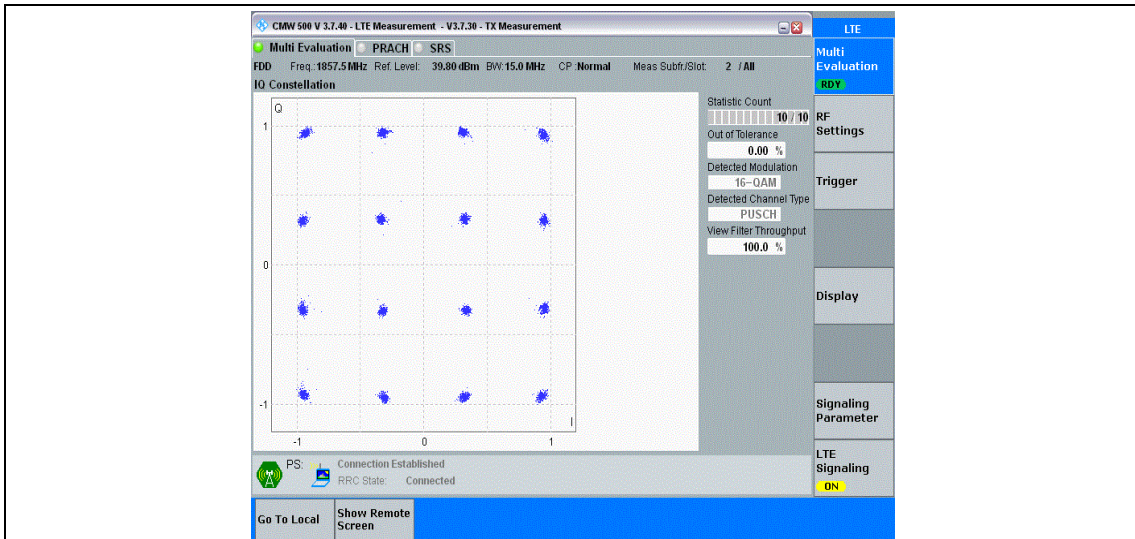

Band2-10MHz-16QAM-18900-50RB#0

Band2-10MHz-16QAM-19150-50RB#0

Band2-15MHz-QPSK-18675-75RB#0

Band2-15MHz-QPSK-18900-75RB#0

Band2-15MHz-QPSK-19125-75RB#0

Band2-15MHz-16QAM-18675-75RB#0

Band2-15MHz-16QAM-18900-75RB#0

Band2-15MHz-16QAM-19125-75RB#0

Band2-20MHz-QPSK-18700-100RB#0

Band2-20MHz-QPSK-18900-100RB#0

Band2-20MHz-QPSK-19100-100RB#0

Band2-20MHz-16QAM-18700-100RB#0

Band2-20MHz-16QAM-18900-100RB#0

Band2-20MHz-16QAM-19100-100RB#0