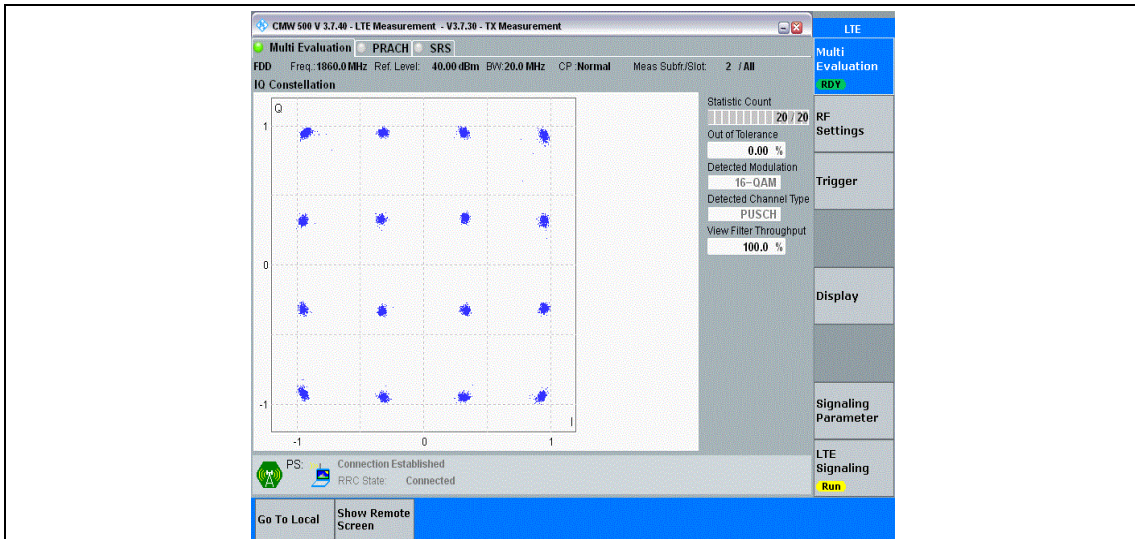

Band2-15MHz-16QAM-19125-75RB#0

Band2-20MHz-QPSK-18700-100RB#0

Band2-20MHz-QPSK-18900-100RB#0

Band2-20MHz-QPSK-19100-100RB#0

Band2-20MHz-16QAM-18700-100RB#0

Band2-20MHz-16QAM-18900-100RB#0

Band2-20MHz-16QAM-19100-100RB#0