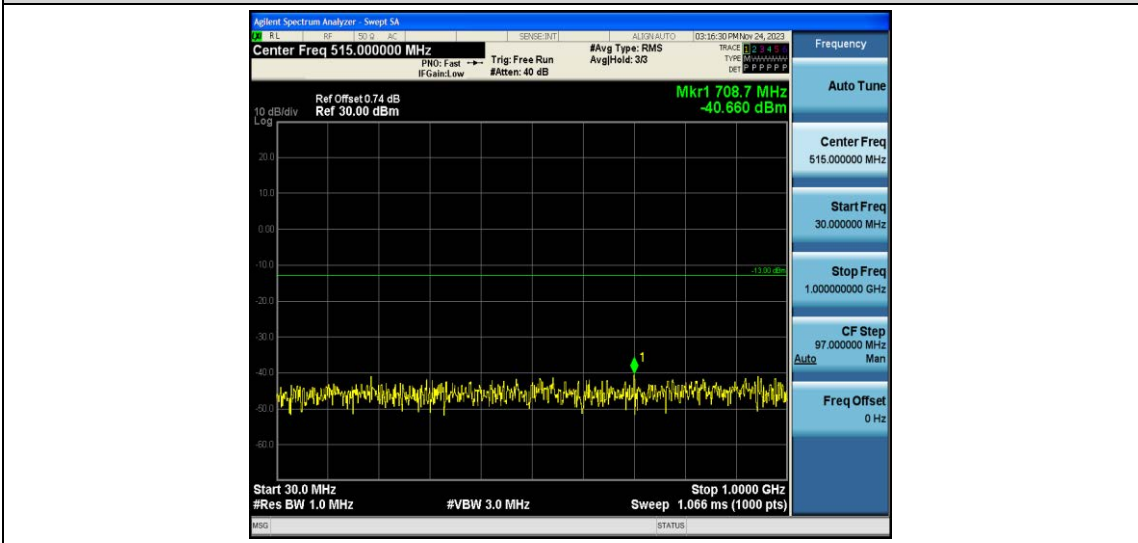

Band2-5MHz-QPSK-18900-1RB#0-Range1:30~1000MHz

Band2-5MHz-QPSK-18900-1RB#0-Range2:1000~2000MHz

Band2-5MHz-QPSK-19175-1RB#0-Range1:30~1000MHz

Band2-5MHz-QPSK-19175-1RB#0-Range2:1000~20000MHz

Band2-5MHz-16QAM-18625-1RB#0-Range1:30~1000MHz

Band2-5MHz-16QAM-18625-1RB#0-Range2:1000~20000MHz

Band2-5MHz-16QAM-18900-1RB#0-Range1:30~1000MHz

Band2-5MHz-16QAM-18900-1RB#0-Range2:1000~20000MHz

Band2-5MHz-16QAM-19175-1RB#0-Range1:30~1000MHz