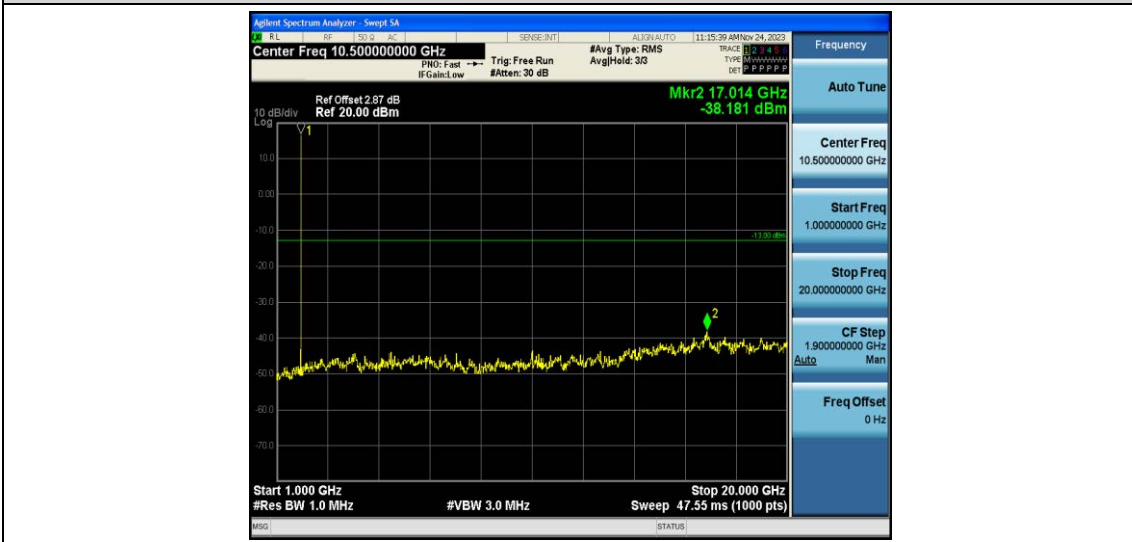

Band2-3MHz-16QAM-19185-1RB#0-Range2:1000~20000MHz

Band2-5MHz-QPSK-18625-1RB#0-Range1:30~1000MHz