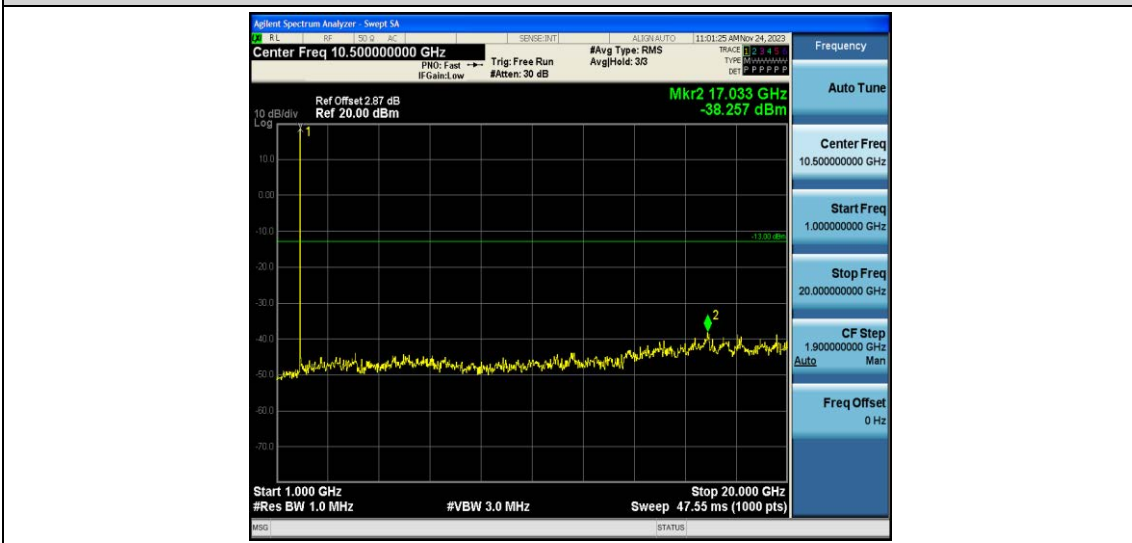

Test Graphs

Band2-1.4MHz-QPSK-18900-1RB#0-Range1:30~1000MHz

Band2-1.4MHz-QPSK-18900-1RB#0-Range2:1000~20000MHz

Band2-1.4MHz-QPSK-19193-1RB#0-Range1:30~1000MHz

Band2-1.4MHz-QPSK-19193-1RB#0-Range2:1000~2000MHz