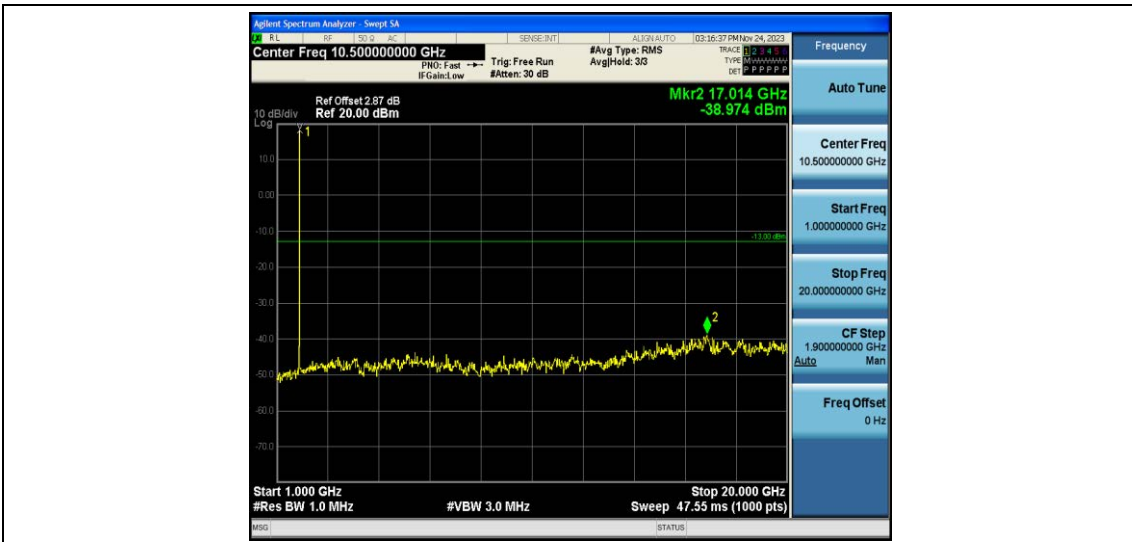

Band2-5MHz-QPSK-18900-1RB#0-Range1:30~1000MHz

Band2-5MHz-QPSK-18900-1RB#0-Range2:1000~2000MHz

Band2-5MHz-QPSK-19175-1RB#0-Range1:30~1000MHz

Band2-5MHz-QPSK-19175-1RB#0-Range2:1000~20000MHz

Band2-5MHz-16QAM-18625-1RB#0-Range1:30~1000MHz

Band2-5MHz-16QAM-18625-1RB#0-Range2:1000~20000MHz

Band2-5MHz-16QAM-18900-1RB#0-Range1:30~1000MHz

Band2-5MHz-16QAM-18900-1RB#0-Range2:1000~20000MHz

Band2-5MHz-16QAM-19175-1RB#0-Range1:30~1000MHz