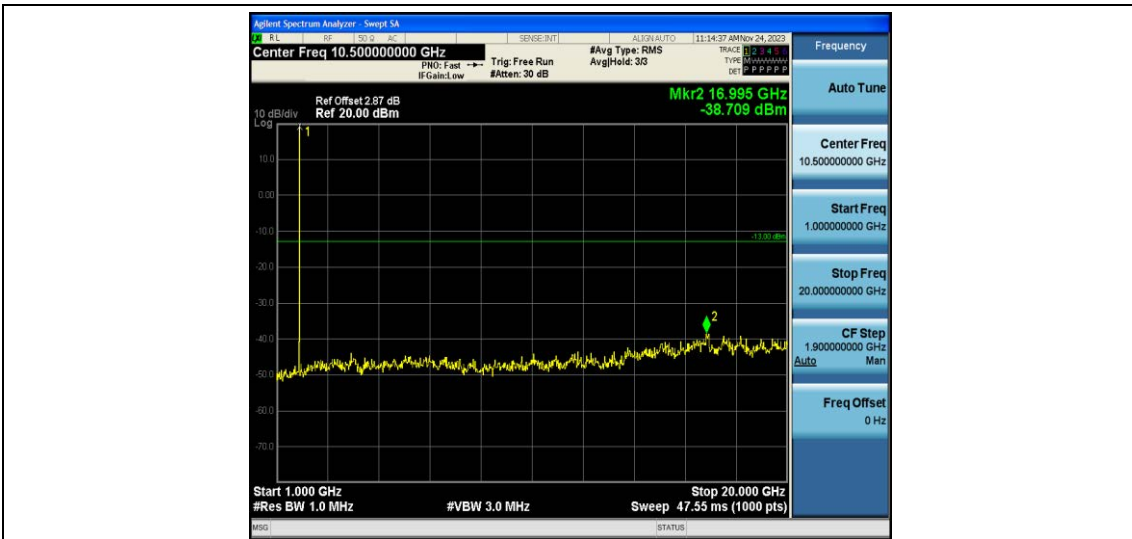

Band2-3MHz-QPSK-19185-1RB#0-Range1:30~1000MHz

Band2-3MHz-QPSK-19185-1RB#0-Range2:1000~20000MHz

Band2-3MHz-16QAM-18615-1RB#0-Range1:30~1000MHz

Band2-3MHz-16QAM-18615-1RB#0-Range2:1000~20000MHz

Band2-3MHz-16QAM-18900-1RB#0-Range1:30~1000MHz