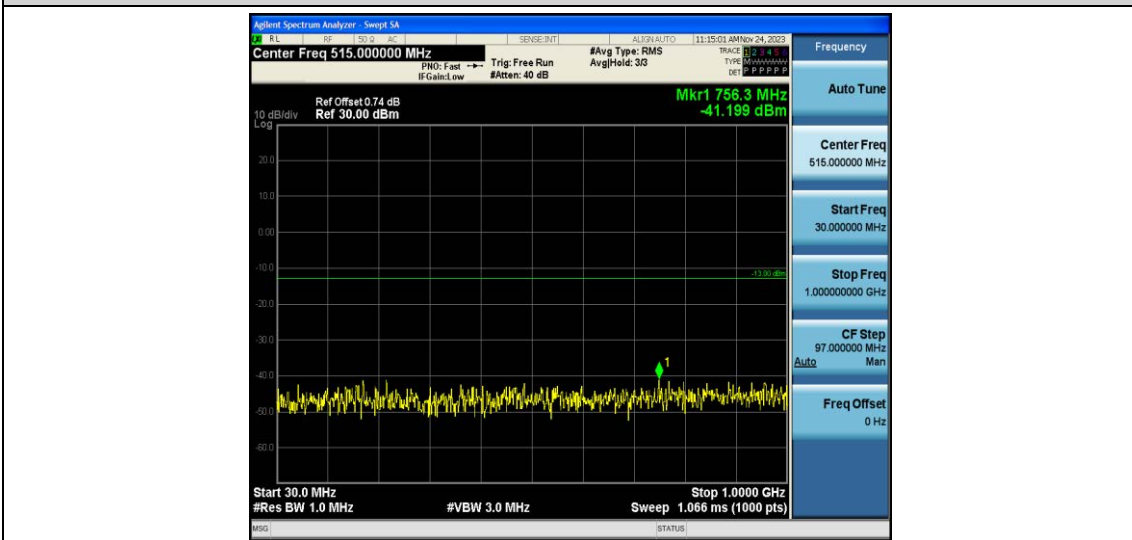

Band2-3MHz-QPSK-19185-1RB#0-Range1:30~1000MHz

Band2-3MHz-QPSK-19185-1RB#0-Range2:1000~20000MHz

Band2-3MHz-16QAM-18615-1RB#0-Range1:30~1000MHz

Band2-3MHz-16QAM-18615-1RB#0-Range2:1000~20000MHz

Band2-3MHz-16QAM-18900-1RB#0-Range1:30~1000MHz