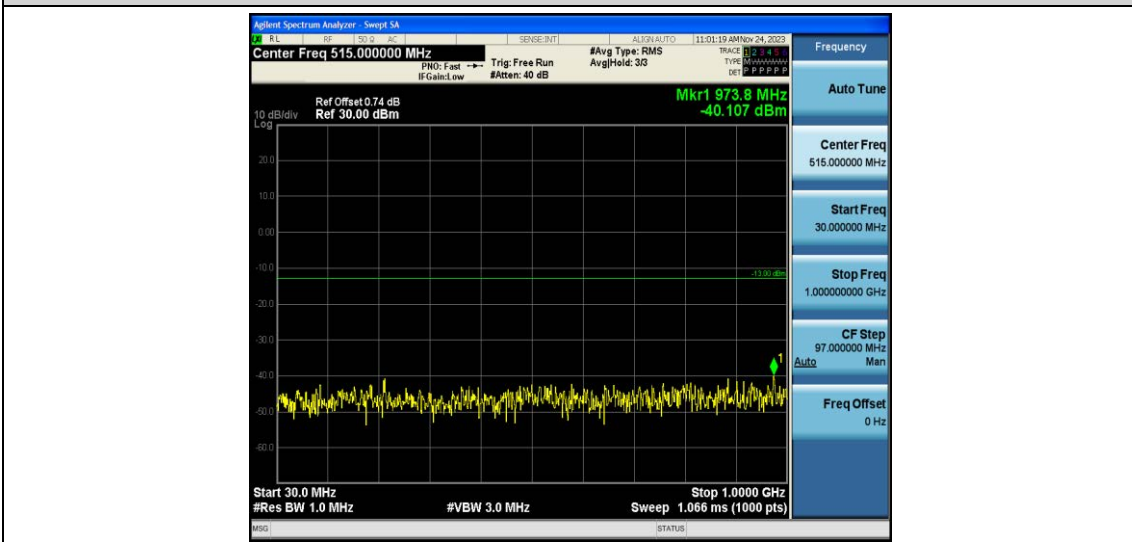

Band2-1.4MHz-QPSK-18900-1RB#0-Range1:30~1000MHz

Band2-1.4MHz-QPSK-18900-1RB#0-Range2:1000~20000MHz