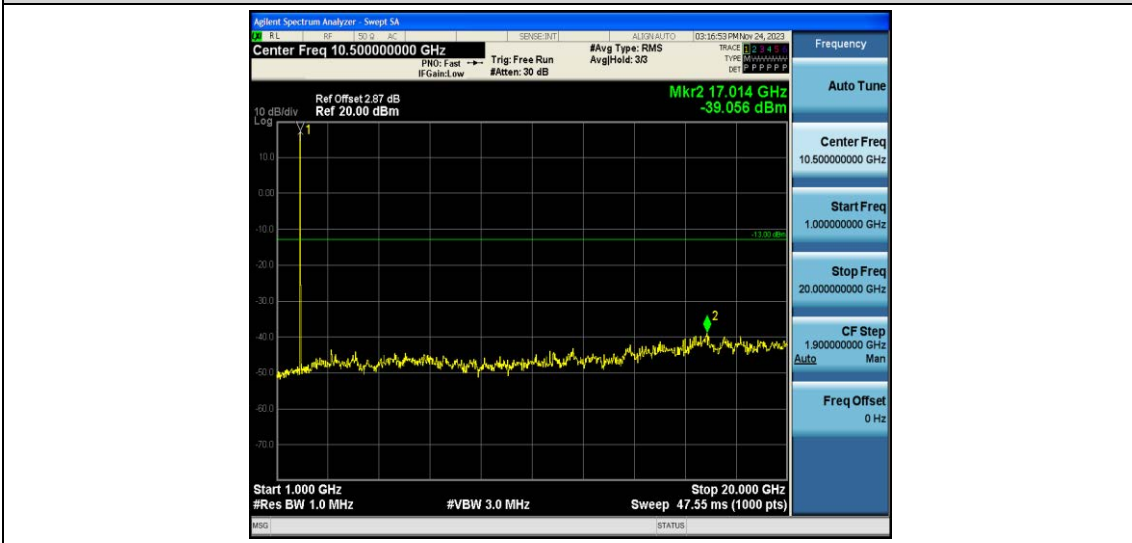

Band2-5MHz-QPSK-18900-1RB#0-Range2:1000~2000MHz

Band2-5MHz-QPSK-19175-1RB#0-Range1:30~1000MHz