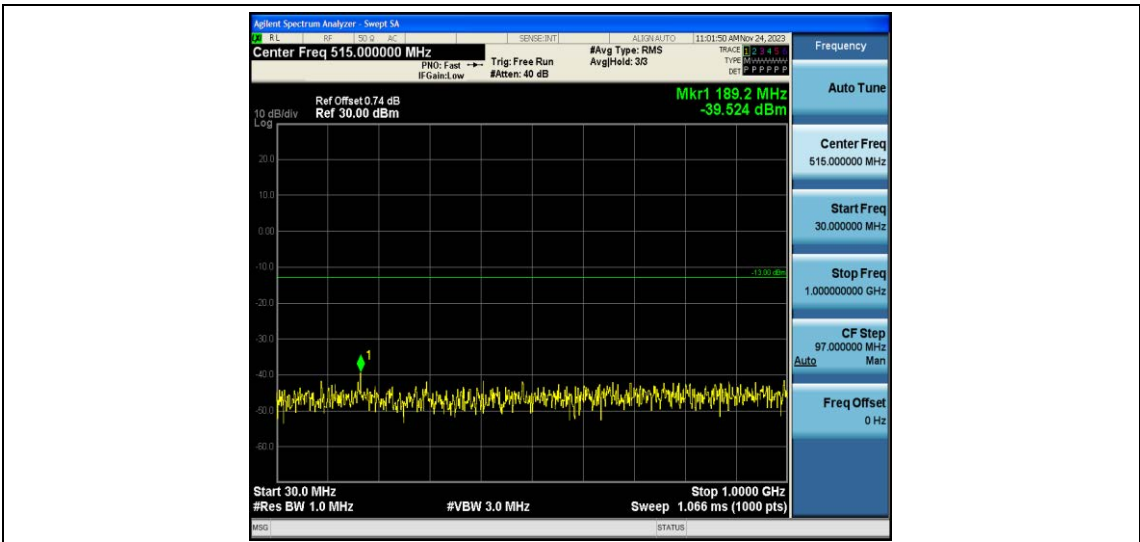

Test Graphs

Band2-1.4MHz-QPSK-18900-1RB#0-Range1:30~1000MHz

Band2-1.4MHz-QPSK-18900-1RB#0-Range2:1000~20000MHz

Band2-1.4MHz-QPSK-19193-1RB#0-Range1:30~1000MHz

Band2-1.4MHz-QPSK-19193-1RB#0-Range2:1000~2000MHz