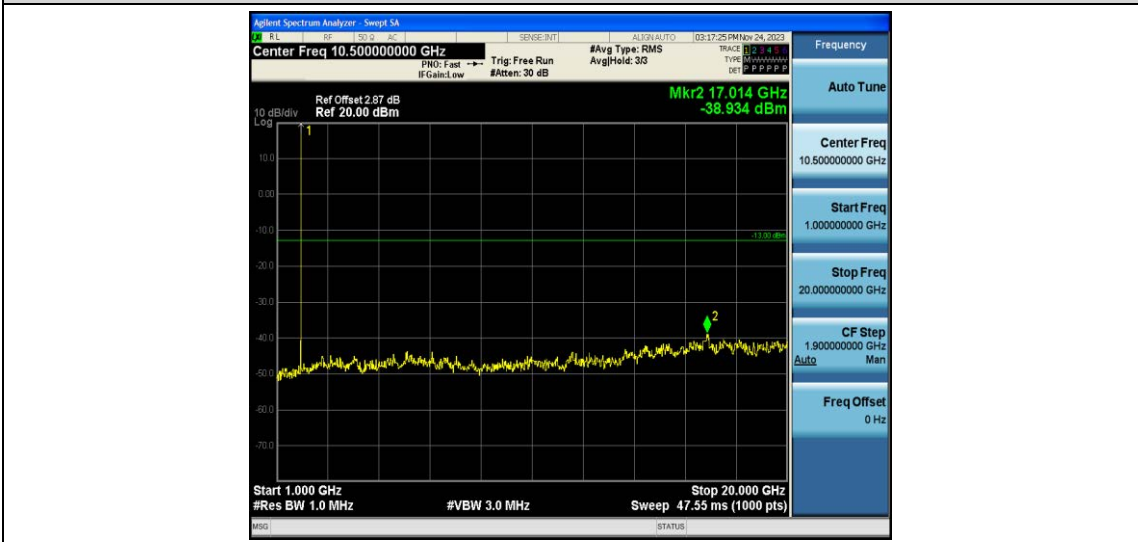

Band2-5MHz-QPSK-18900-1RB#0-Range1:30~1000MHz

Band2-5MHz-QPSK-18900-1RB#0-Range2:1000~2000MHz

Band2-5MHz-QPSK-19175-1RB#0-Range1:30~1000MHz

Band2-5MHz-QPSK-19175-1RB#0-Range2:1000~20000MHz

Band2-5MHz-16QAM-18625-1RB#0-Range1:30~1000MHz

Band2-5MHz-16QAM-18625-1RB#0-Range2:1000~20000MHz

Band2-5MHz-16QAM-18900-1RB#0-Range1:30~1000MHz

Band2-5MHz-16QAM-18900-1RB#0-Range2:1000~20000MHz

Band2-5MHz-16QAM-19175-1RB#0-Range1:30~1000MHz