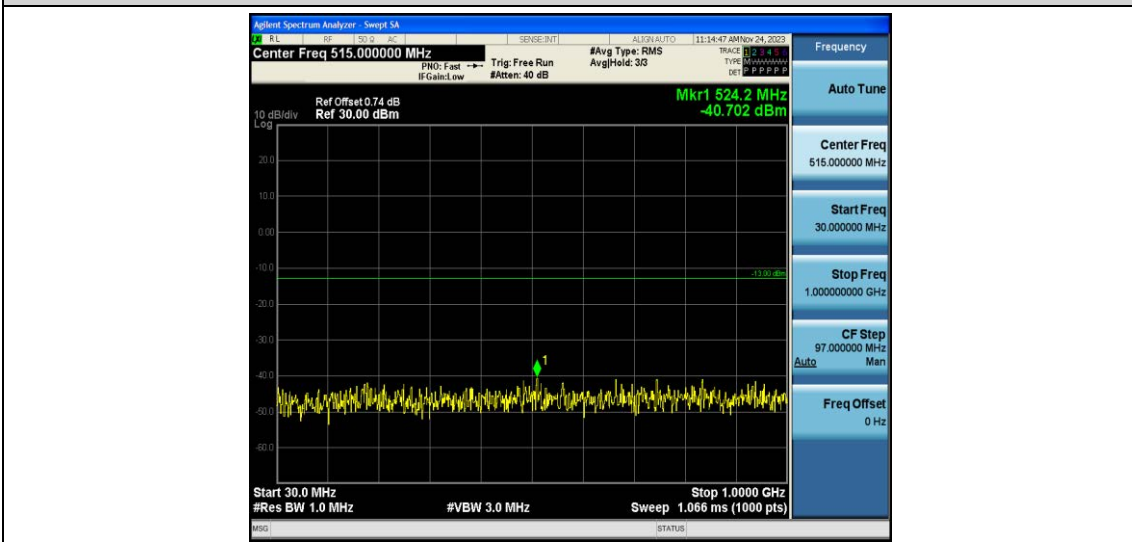

Band2-1.4MHz-16QAM-19193-1RB#0-Range2:1000~20000MHz

Band2-3MHz-QPSK-18615-1RB#0-Range1:30~1000MHz

Band2-3MHz-QPSK-18615-1RB#0-Range2:1000~20000MHz

Band2-3MHz-QPSK-18900-1RB#0-Range1:30~1000MHz

Band2-3MHz-QPSK-18900-1RB#0-Range2:1000~2000MHz