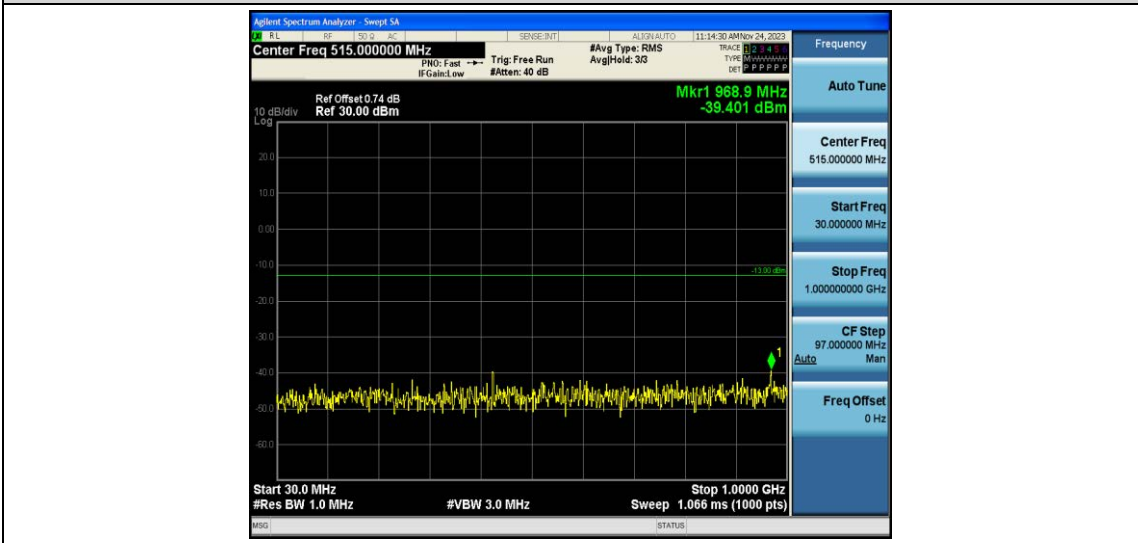

Band2-3MHz-16QAM-18615-1RB#0-Range1:30~1000MHz

Band2-3MHz-16QAM-18615-1RB#0-Range2:1000~20000MHz