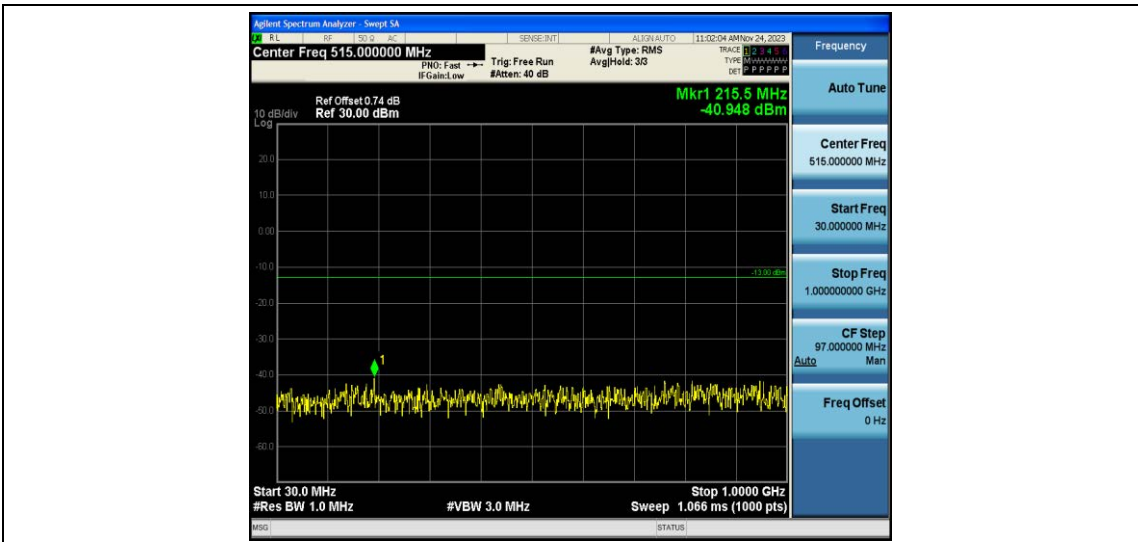

Band2-1.4MHz-16QAM-18607-1RB#0-Range1:30~1000MHz

Band2-1.4MHz-16QAM-18607-1RB#0-Range2:1000~2000MHz

Band2-1.4MHz-16QAM-18900-1RB#0-Range1:30~1000MHz

Band2-1.4MHz-16QAM-18900-1RB#0-Range2:1000~20000MHz

Band2-1.4MHz-16QAM-19193-1RB#0-Range1:30~1000MHz