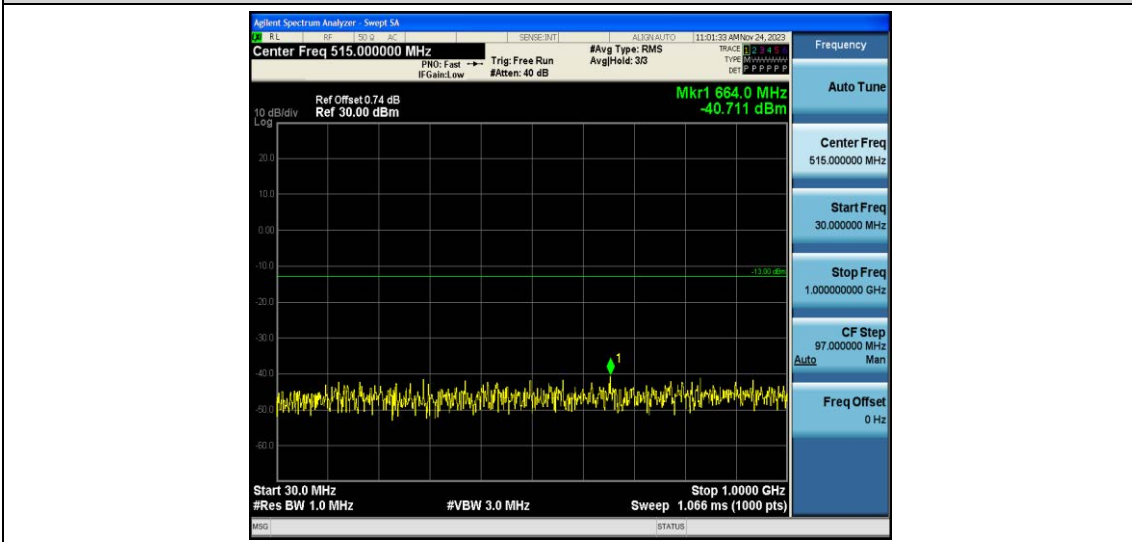

Band2-1.4MHz-16QAM-18900-1RB#0-Range1:30~1000MHz

Band2-1.4MHz-16QAM-18900-1RB#0-Range2:1000~20000MHz