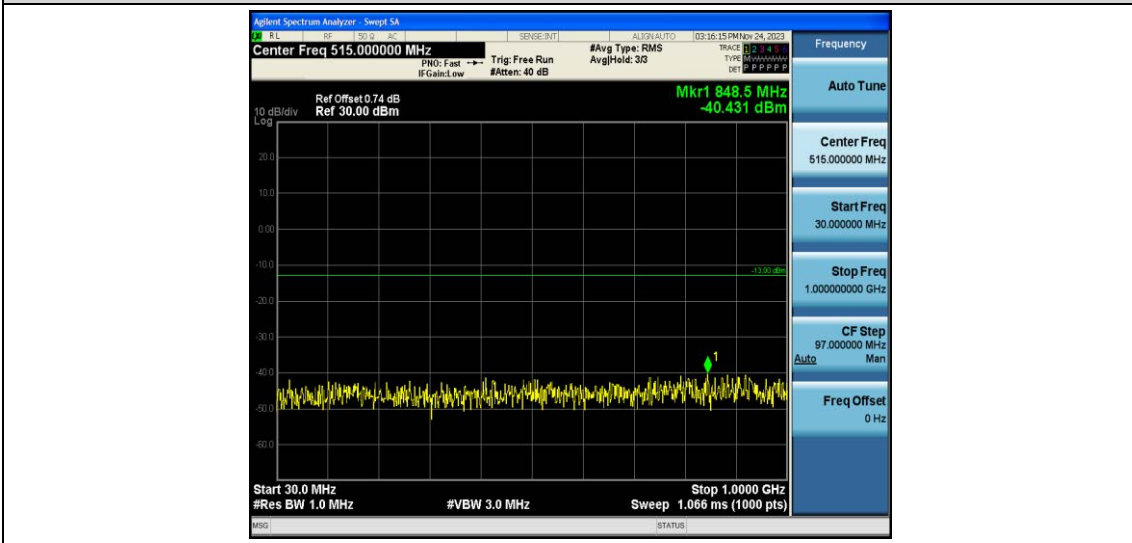

Band2-3MHz-16QAM-18900-1RB#0-Range2:1000~20000MHz

Band2-3MHz-16QAM-19185-1RB#0-Range1:30~1000MHz

Band2-3MHz-16QAM-19185-1RB#0-Range2:1000~20000MHz

Band2-5MHz-QPSK-18625-1RB#0-Range1:30~1000MHz

Band2-5MHz-QPSK-18625-1RB#0-Range2:1000~20000MHz