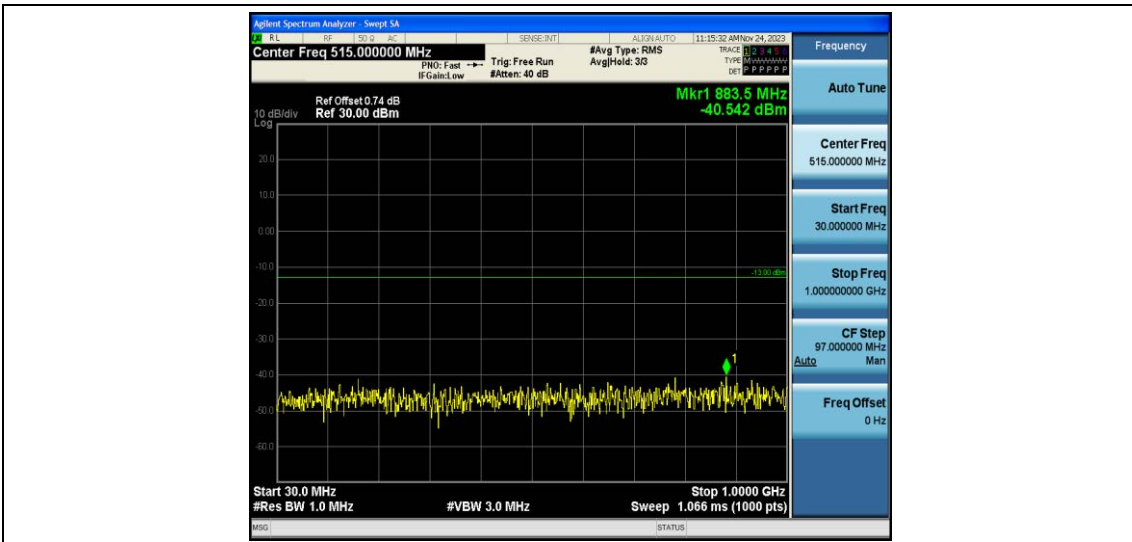

Band2-3MHz-16QAM-19185-1RB#0-Range1:30~1000MHz

Band2-3MHz-16QAM-19185-1RB#0-Range2:1000~20000MHz