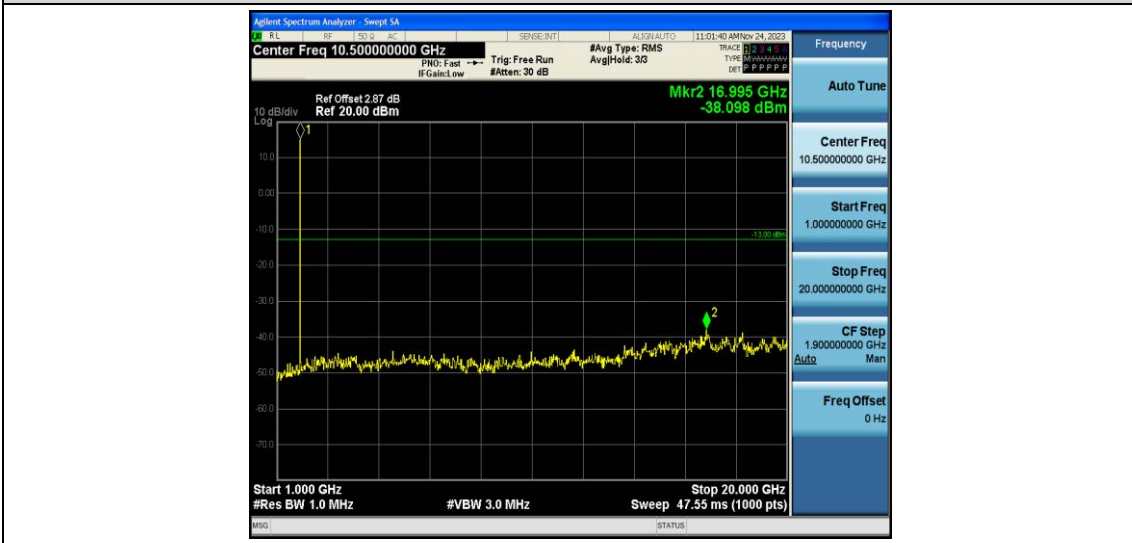

Band2-1.4MHz-16QAM-18607-1RB#0-Range1:30~1000MHz

Band2-1.4MHz-16QAM-18607-1RB#0-Range2:1000~2000MHz

Band2-1.4MHz-16QAM-18900-1RB#0-Range1:30~1000MHz

Band2-1.4MHz-16QAM-18900-1RB#0-Range2:1000~20000MHz

Band2-1.4MHz-16QAM-19193-1RB#0-Range1:30~1000MHz