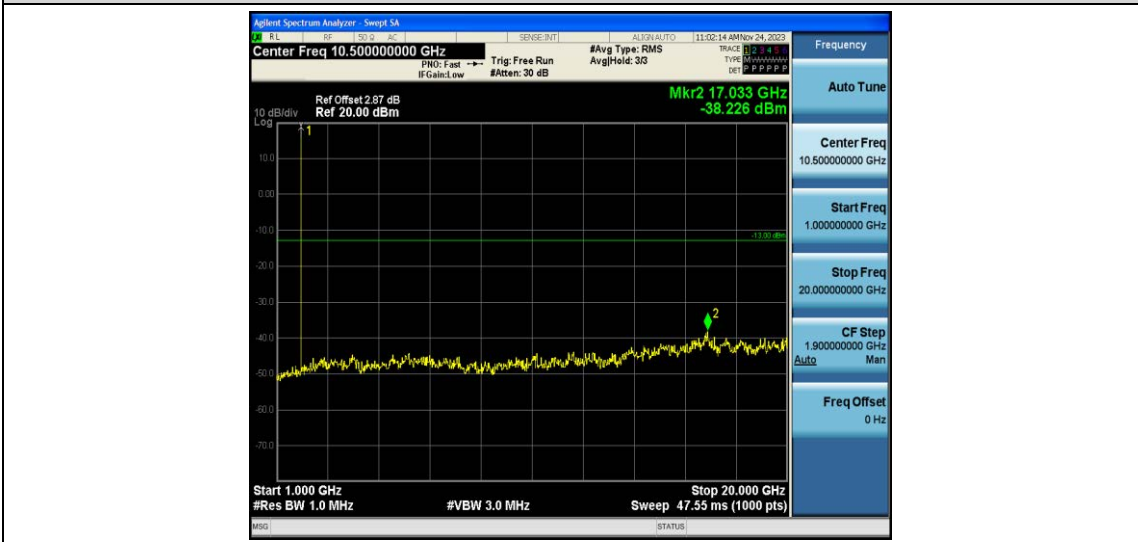

Band2-1.4MHz-16QAM-19193-1RB#0-Range2:1000~20000MHz

Band2-3MHz-QPSK-18615-1RB#0-Range1:30~1000MHz