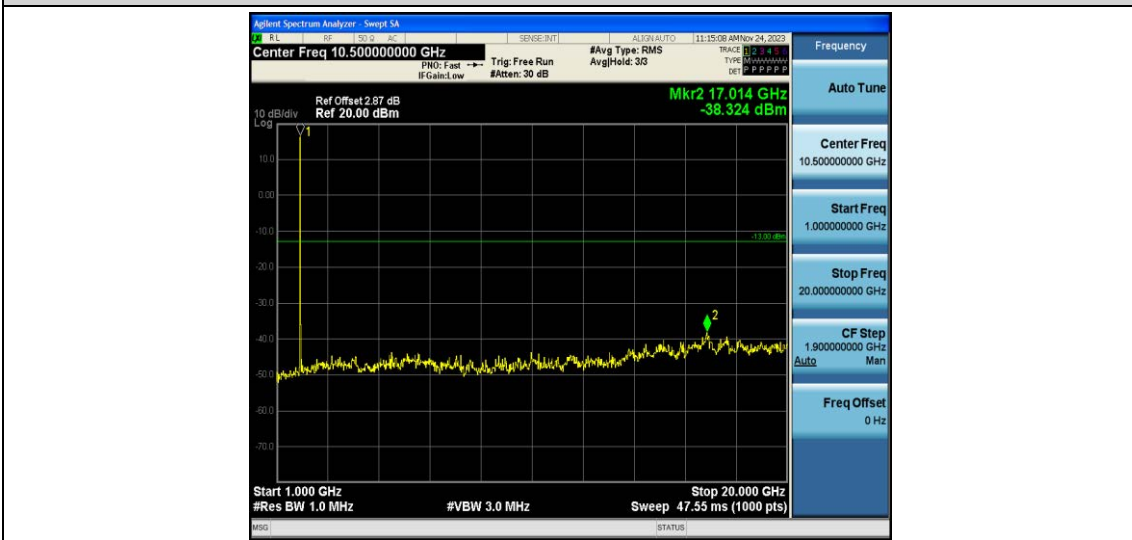

Band2-3MHz-16QAM-18900-1RB#0-Range2:1000~20000MHz

Band2-3MHz-16QAM-19185-1RB#0-Range1:30~1000MHz