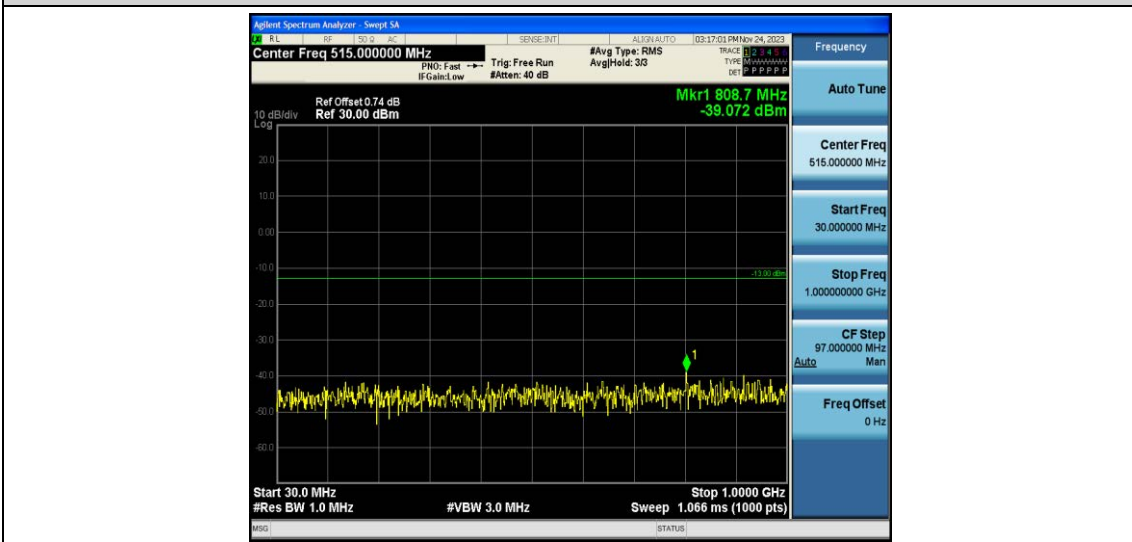

Band2-5MHz-QPSK-18900-1RB#0-Range1:30~1000MHz

Band2-5MHz-QPSK-18900-1RB#0-Range2:1000~2000MHz

Band2-5MHz-QPSK-19175-1RB#0-Range1:30~1000MHz

Band2-5MHz-QPSK-19175-1RB#0-Range2:1000~20000MHz

Band2-5MHz-16QAM-18625-1RB#0-Range1:30~1000MHz

Band2-5MHz-16QAM-18625-1RB#0-Range2:1000~20000MHz

Band2-5MHz-16QAM-18900-1RB#0-Range1:30~1000MHz

Band2-5MHz-16QAM-18900-1RB#0-Range2:1000~20000MHz

Band2-5MHz-16QAM-19175-1RB#0-Range1:30~1000MHz