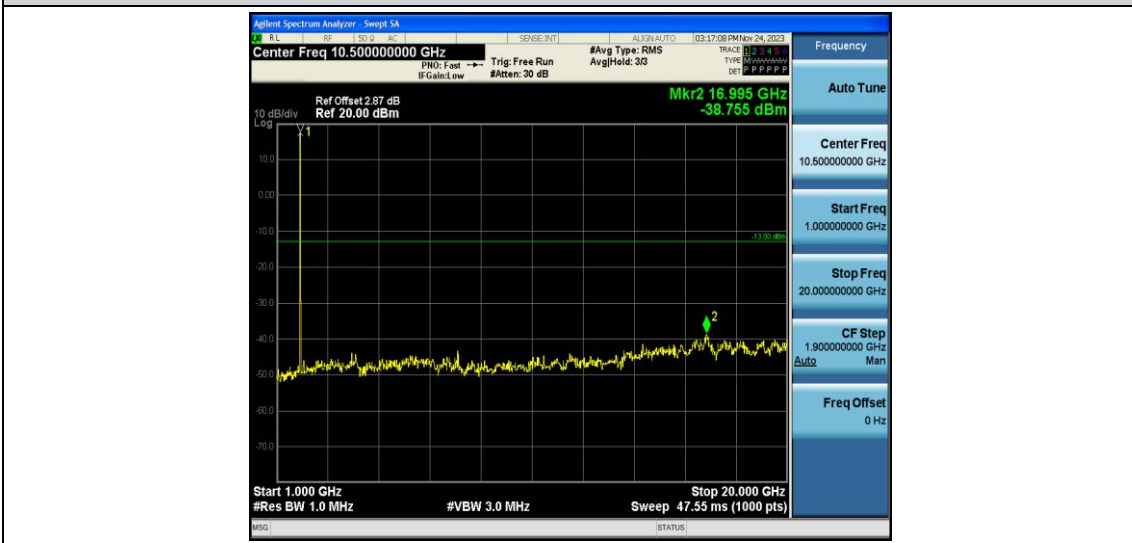

Band2-5MHz-QPSK-18900-1RB#0-Range1:30~1000MHz

Band2-5MHz-QPSK-18900-1RB#0-Range2:1000~2000MHz

Band2-5MHz-QPSK-19175-1RB#0-Range1:30~1000MHz

Band2-5MHz-QPSK-19175-1RB#0-Range2:1000~20000MHz

Band2-5MHz-16QAM-18625-1RB#0-Range1:30~1000MHz

Band2-5MHz-16QAM-18625-1RB#0-Range2:1000~20000MHz

Band2-5MHz-16QAM-18900-1RB#0-Range1:30~1000MHz

Band2-5MHz-16QAM-18900-1RB#0-Range2:1000~20000MHz

Band2-5MHz-16QAM-19175-1RB#0-Range1:30~1000MHz