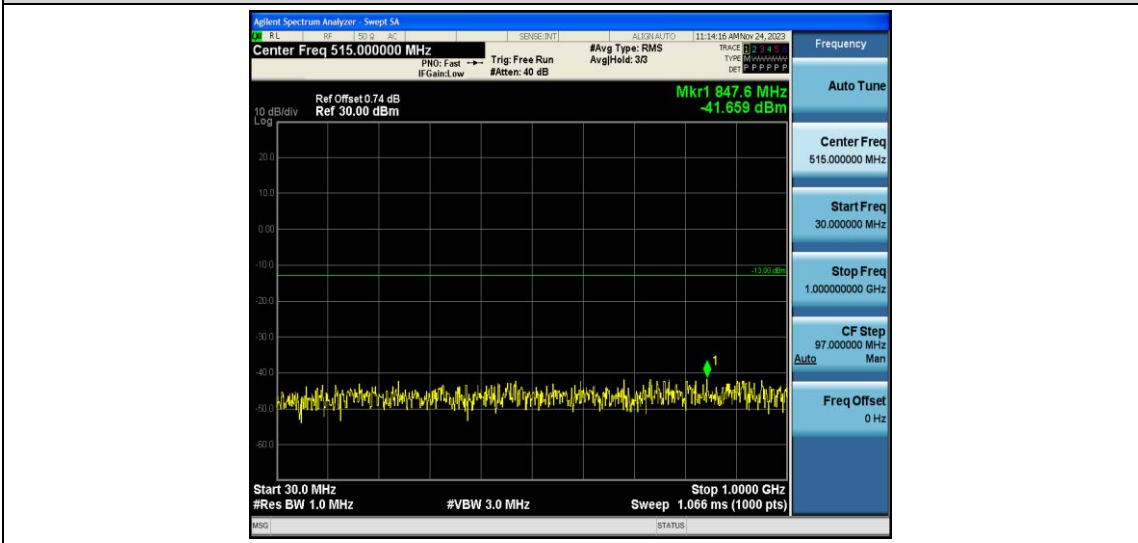

Band2-3MHz-QPSK-18615-1RB#0-Range1:30~1000MHz

Band2-3MHz-QPSK-18615-1RB#0-Range2:1000~20000MHz