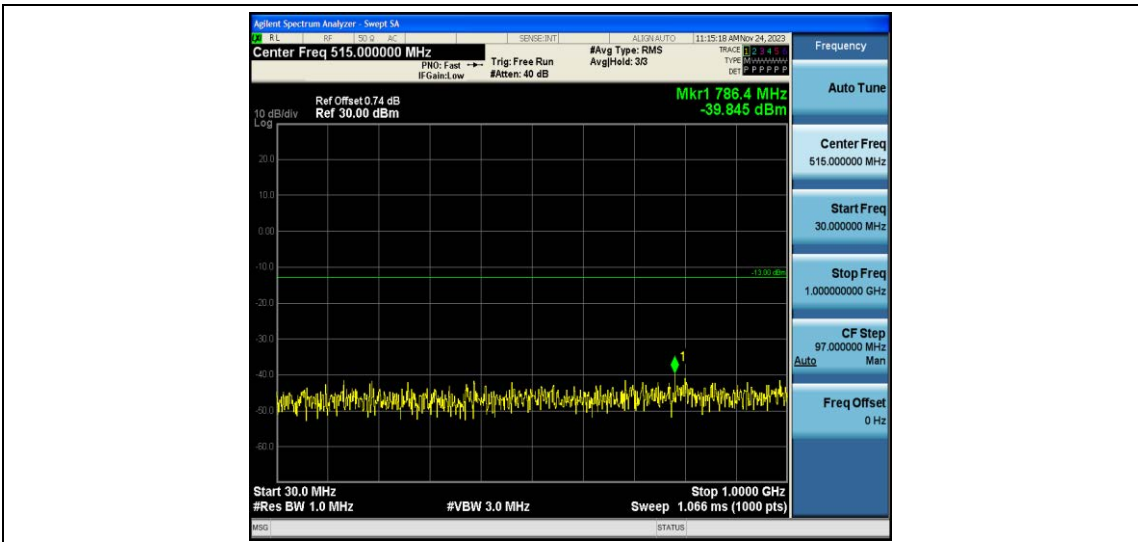

Band2-3MHz-QPSK-19185-1RB#0-Range1:30~1000MHz

Band2-3MHz-QPSK-19185-1RB#0-Range2:1000~20000MHz