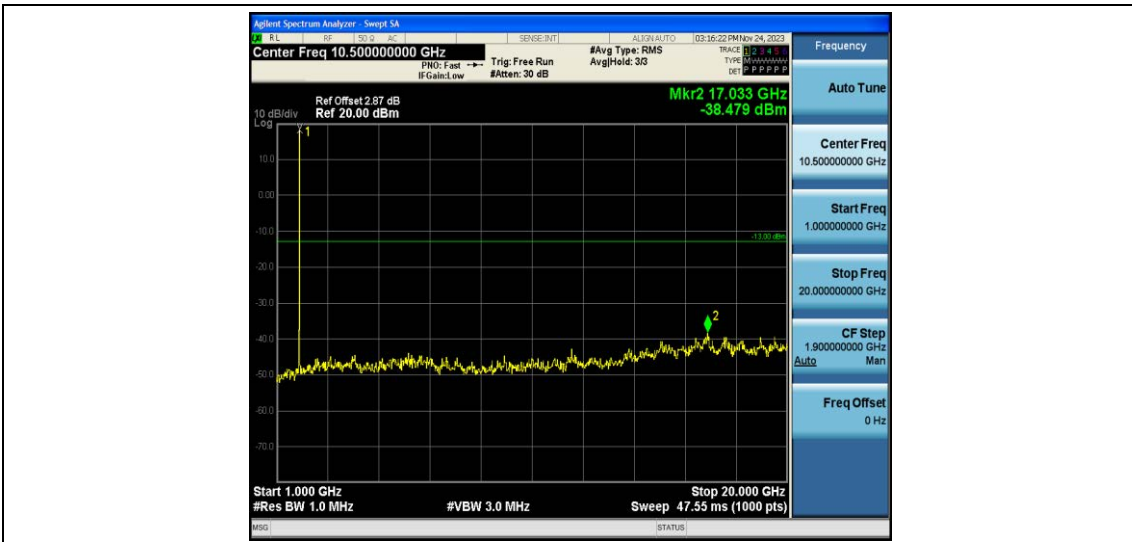

Band2-3MHz-16QAM-18900-1RB#0-Range2:1000~20000MHz

Band2-3MHz-16QAM-19185-1RB#0-Range1:30~1000MHz

Band2-3MHz-16QAM-19185-1RB#0-Range2:1000~20000MHz

Band2-5MHz-QPSK-18625-1RB#0-Range1:30~1000MHz

Band2-5MHz-QPSK-18625-1RB#0-Range2:1000~20000MHz