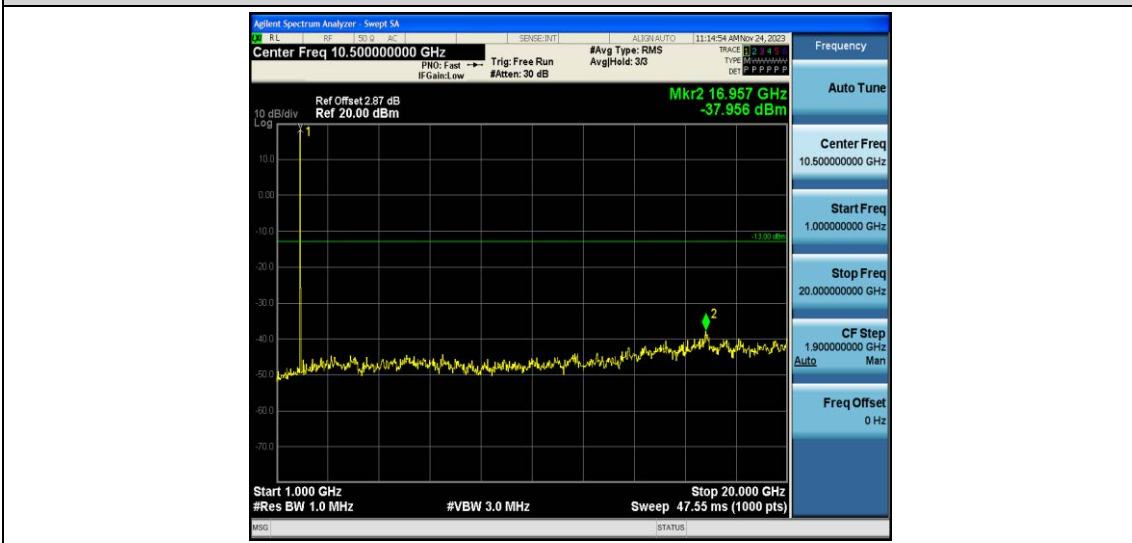

Band2-1.4MHz-16QAM-19193-1RB#0-Range2:1000~20000MHz

Band2-3MHz-QPSK-18615-1RB#0-Range1:30~1000MHz

Band2-3MHz-QPSK-18615-1RB#0-Range2:1000~20000MHz

Band2-3MHz-QPSK-18900-1RB#0-Range1:30~1000MHz

Band2-3MHz-QPSK-18900-1RB#0-Range2:1000~2000MHz