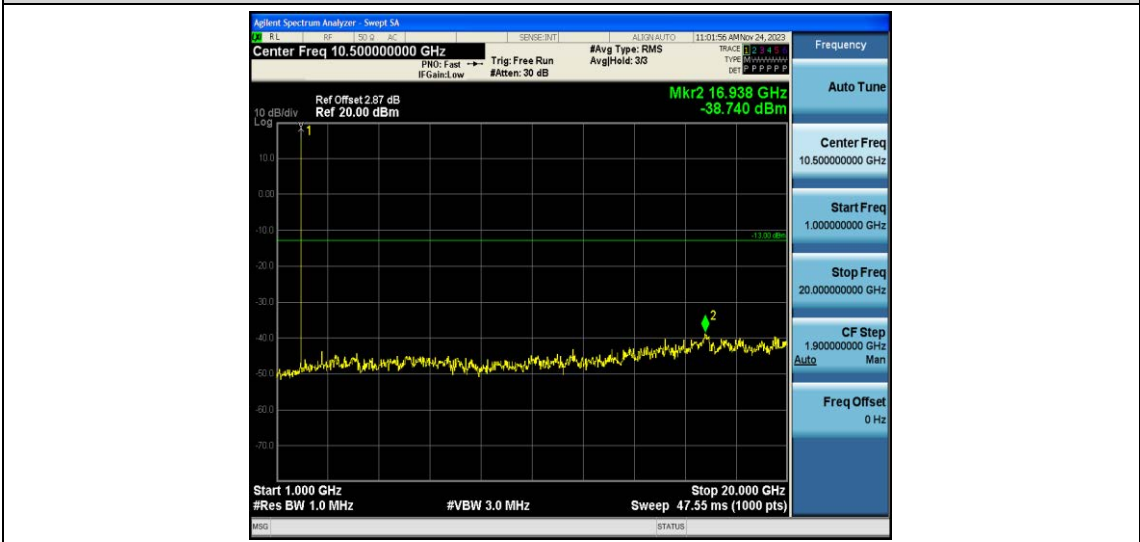

Test Graphs

Band2-1.4MHz-QPSK-18900-1RB#0-Range1:30~1000MHz

Band2-1.4MHz-QPSK-18900-1RB#0-Range2:1000~20000MHz

Band2-1.4MHz-QPSK-19193-1RB#0-Range1:30~1000MHz

Band2-1.4MHz-QPSK-19193-1RB#0-Range2:1000~2000MHz

Band2-1.4MHz-16QAM-18607-1RB#0-Range1:30~1000MHz

Band2-1.4MHz-16QAM-18607-1RB#0-Range2:1000~2000MHz

Band2-1.4MHz-16QAM-18900-1RB#0-Range1:30~1000MHz

Band2-1.4MHz-16QAM-18900-1RB#0-Range2:1000~20000MHz

Band2-1.4MHz-16QAM-19193-1RB#0-Range1:30~1000MHz