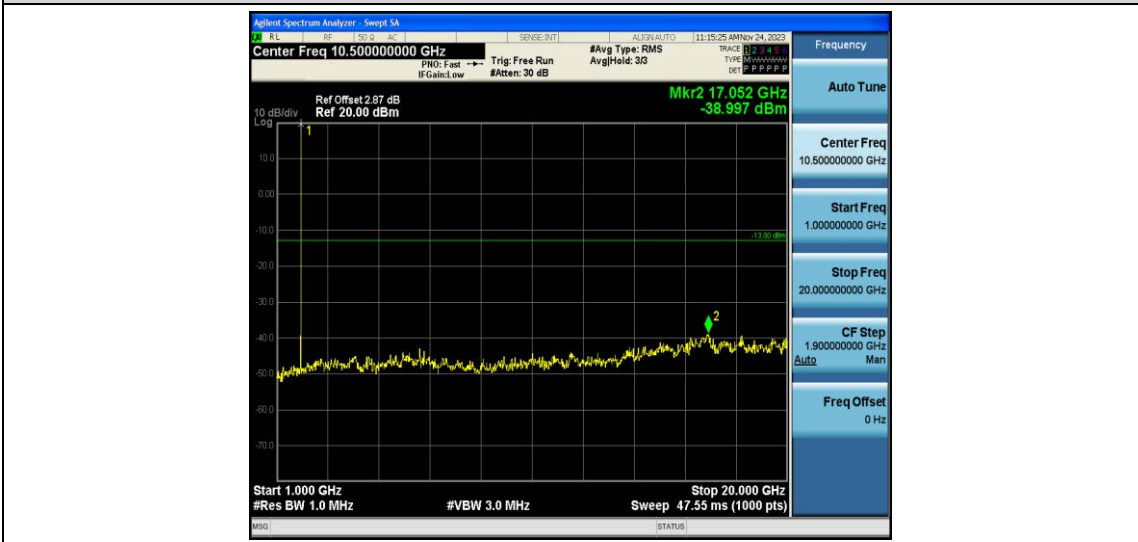

Band2-3MHz-QPSK-19185-1RB#0-Range2:1000~20000MHz

Band2-3MHz-16QAM-18615-1RB#0-Range1:30~1000MHz