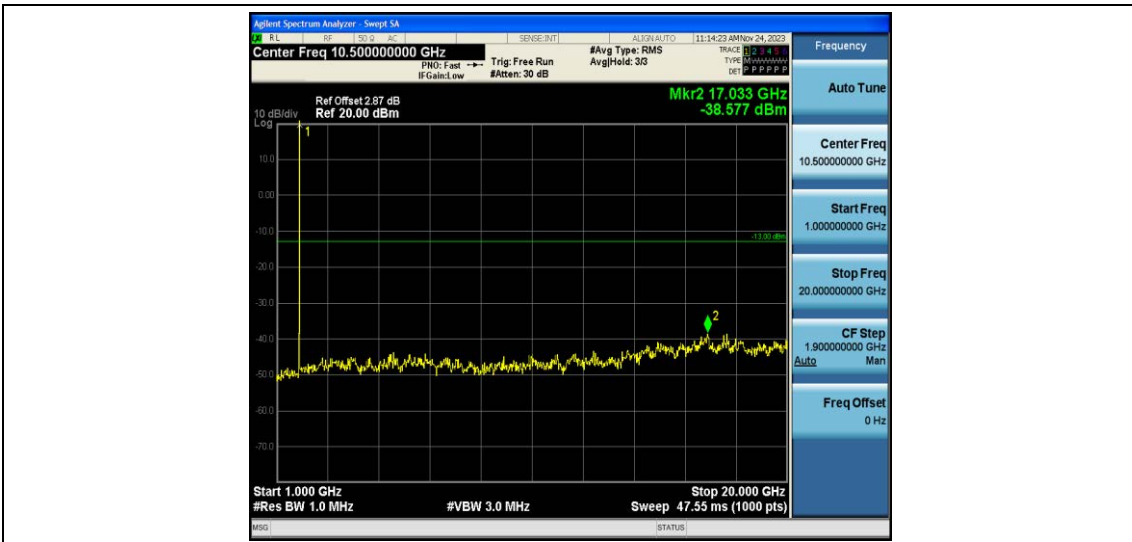

Band2-3MHz-QPSK-18615-1RB#0-Range2:1000~20000MHz

Band2-3MHz-QPSK-18900-1RB#0-Range1:30~1000MHz