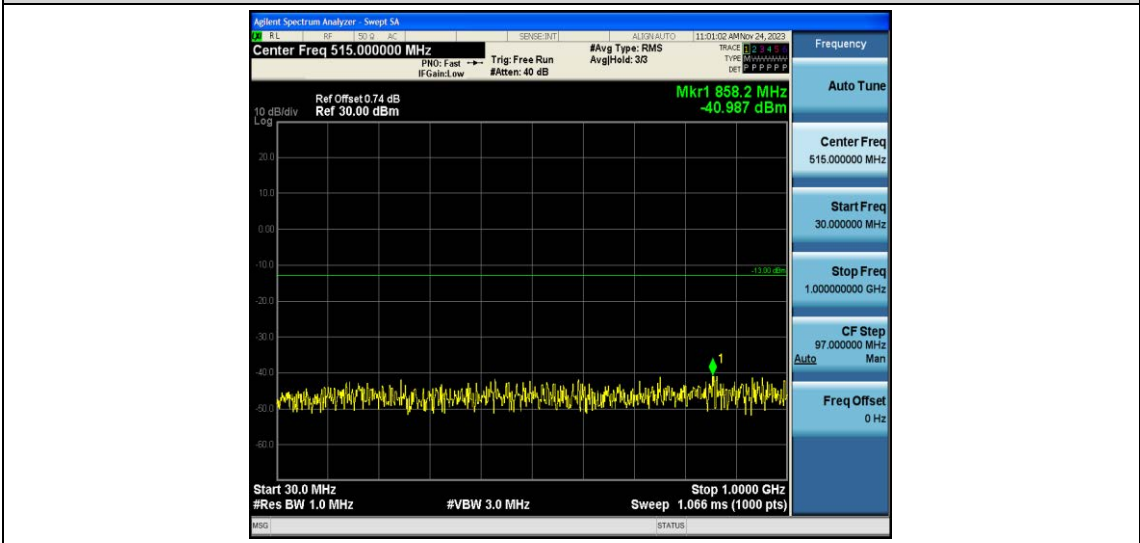

Band2-1.4MHz-16QAM-18607-1RB#0-Range1:30~1000MHz

Band2-1.4MHz-16QAM-18607-1RB#0-Range2:1000~2000MHz