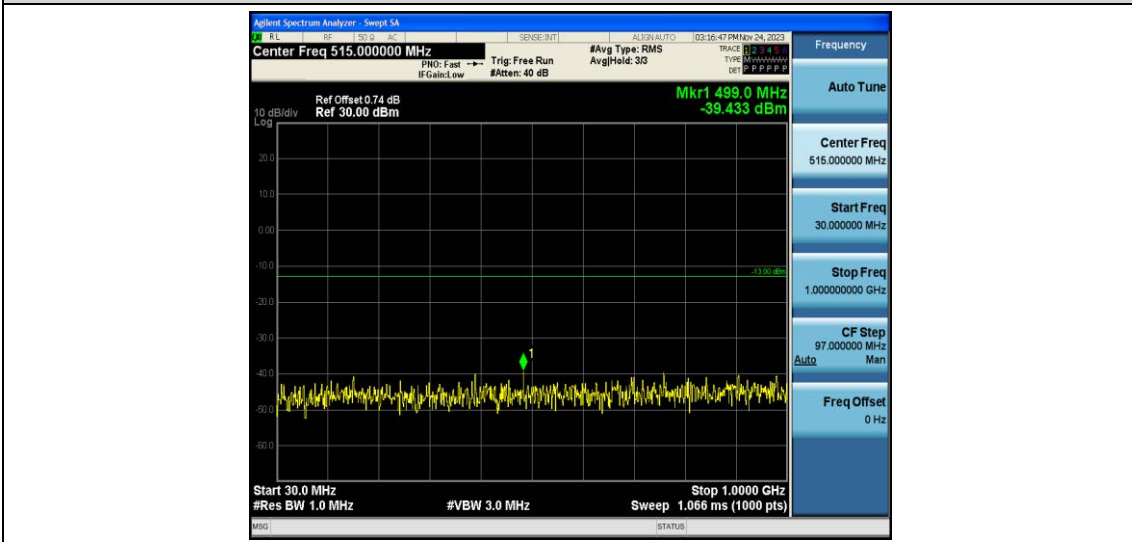

Band2-5MHz-QPSK-18900-1RB#0-Range1:30~1000MHz

Band2-5MHz-QPSK-18900-1RB#0-Range2:1000~2000MHz