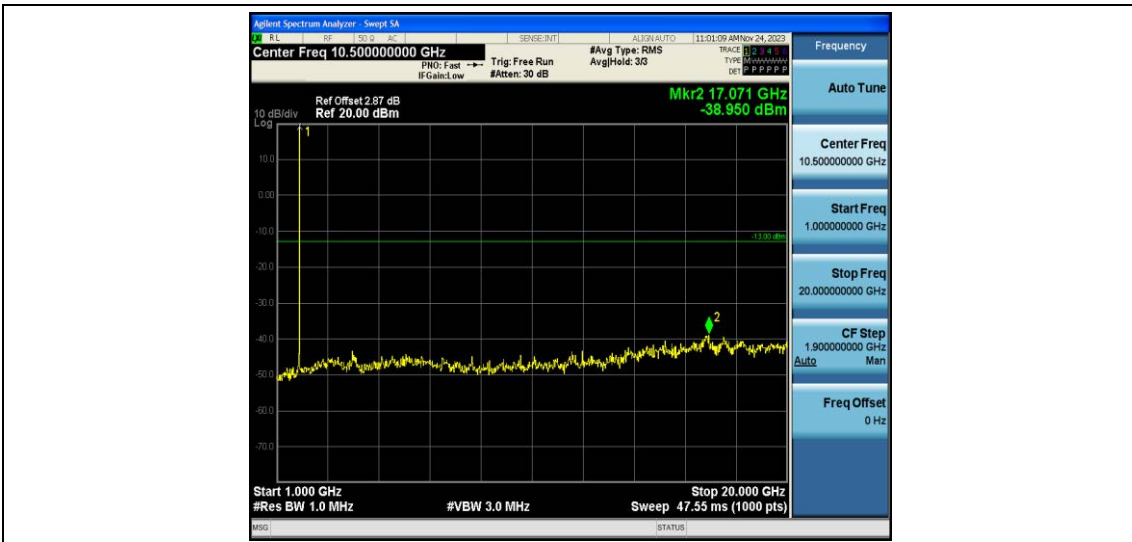

Band2-1.4MHz-16QAM-18607-1RB#0-Range2:1000~2000MHz

Band2-1.4MHz-16QAM-18900-1RB#0-Range1:30~1000MHz