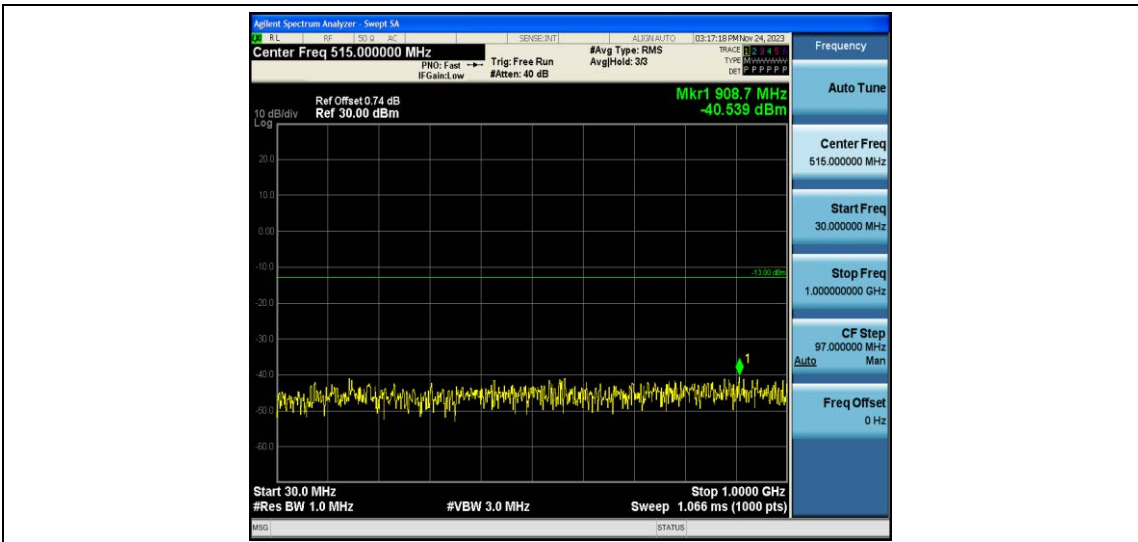

Band2-5MHz-QPSK-19175-1RB#0-Range1:30~1000MHz

Band2-5MHz-QPSK-19175-1RB#0-Range2:1000~20000MHz