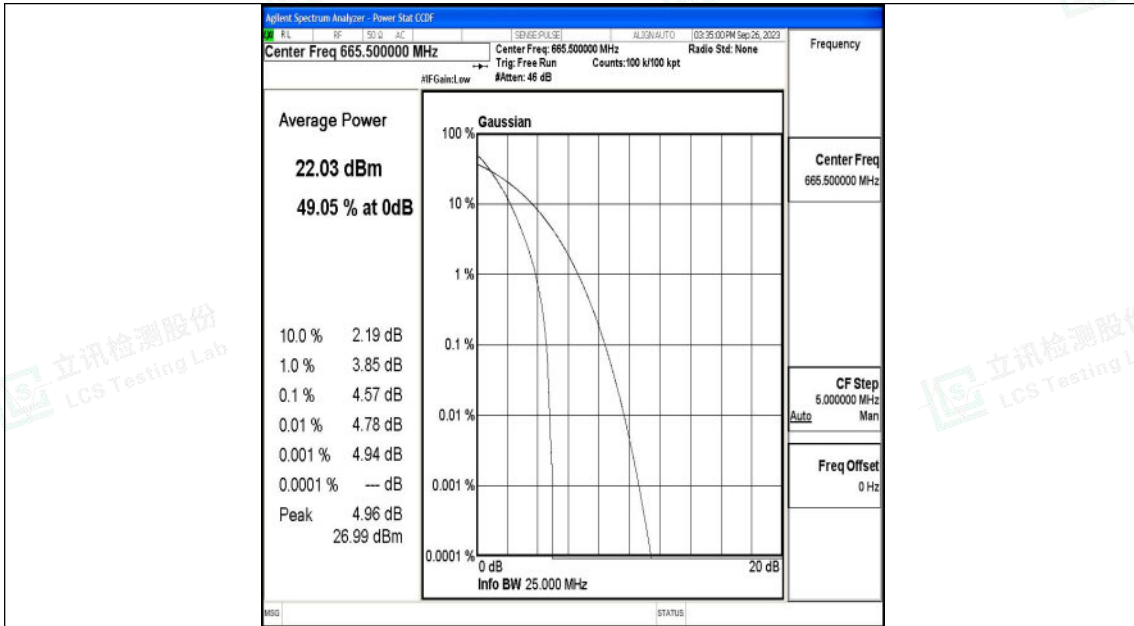

Test Graphs