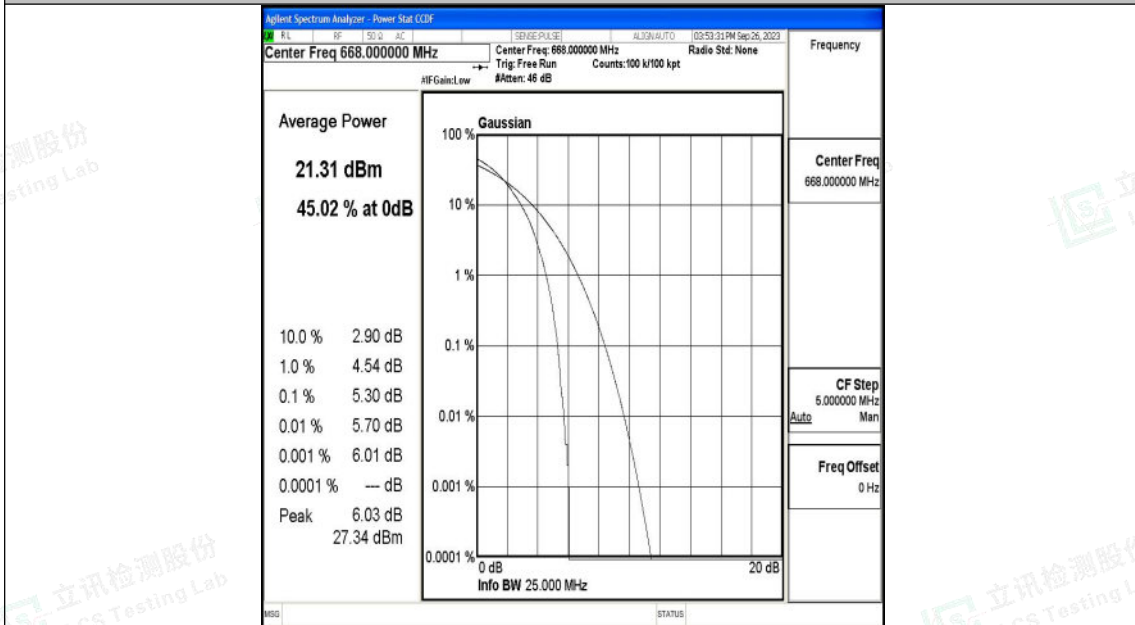

5MHz-133447

5MHz-133447

10MHz-133172

10MHz-133172

Shenzhen LCS Compliance Testing Laboratory Ltd.
 Add: 101, 201 Bldg A & 301 Bldg C, Juji Industrial Park Yabianxueziwei, Shajing Street,
 Baoan District, Shenzhen, 518000, China
 Tel: +(86) 0755-82591330 | E-mail: webmaster@lcs-cert.com | Web: www.lcs-cert.com
 Scan code to check authenticity