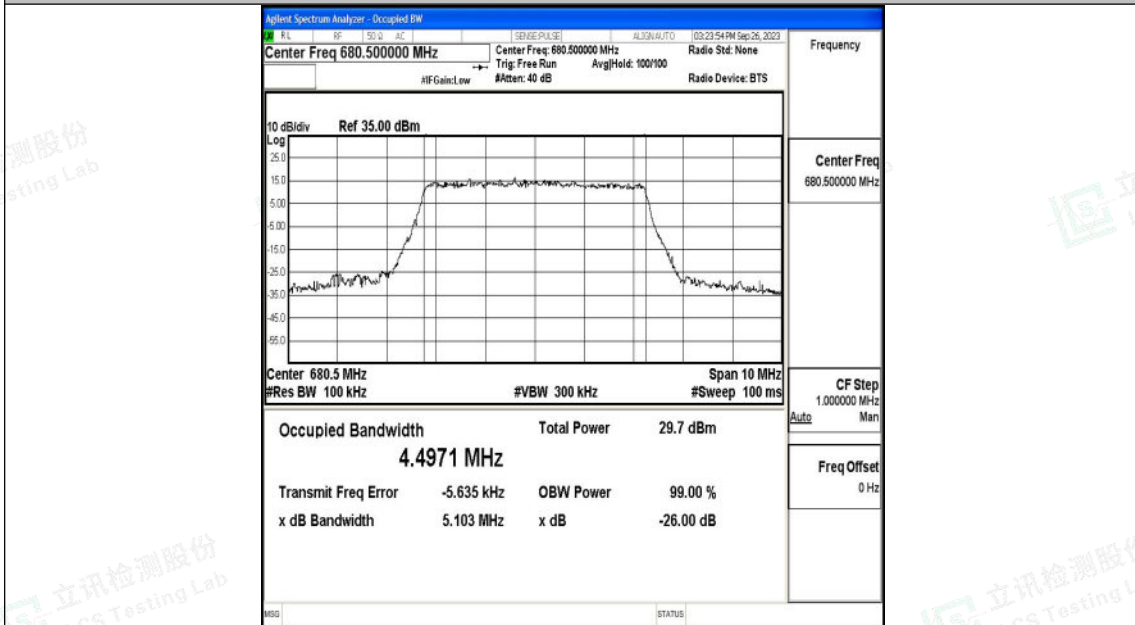

5MHz-133297