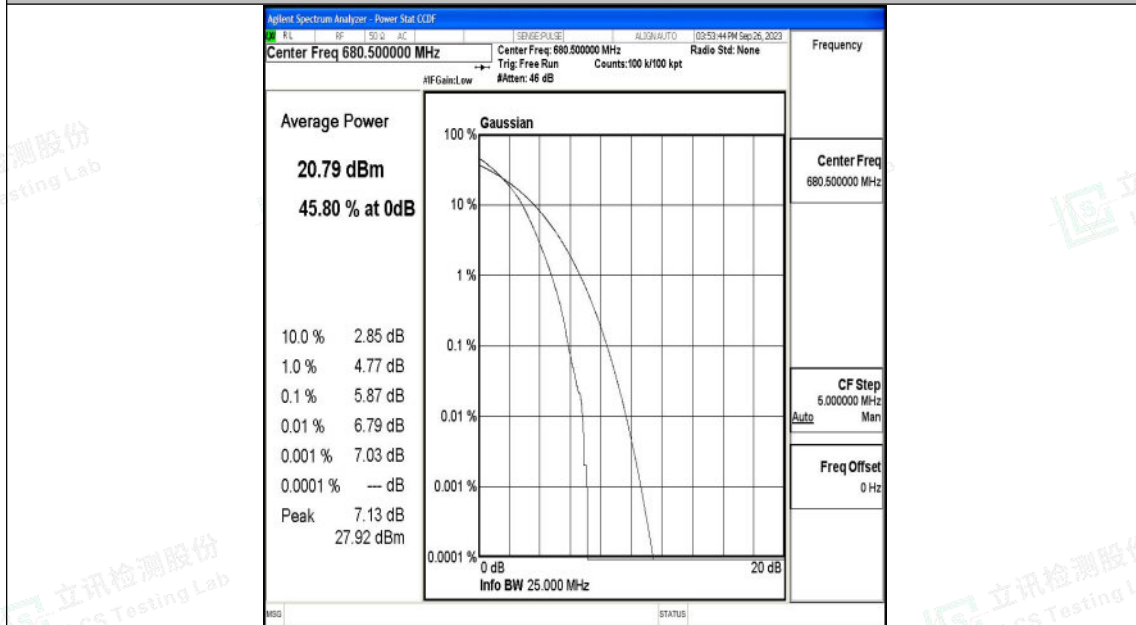

10MHz-133297