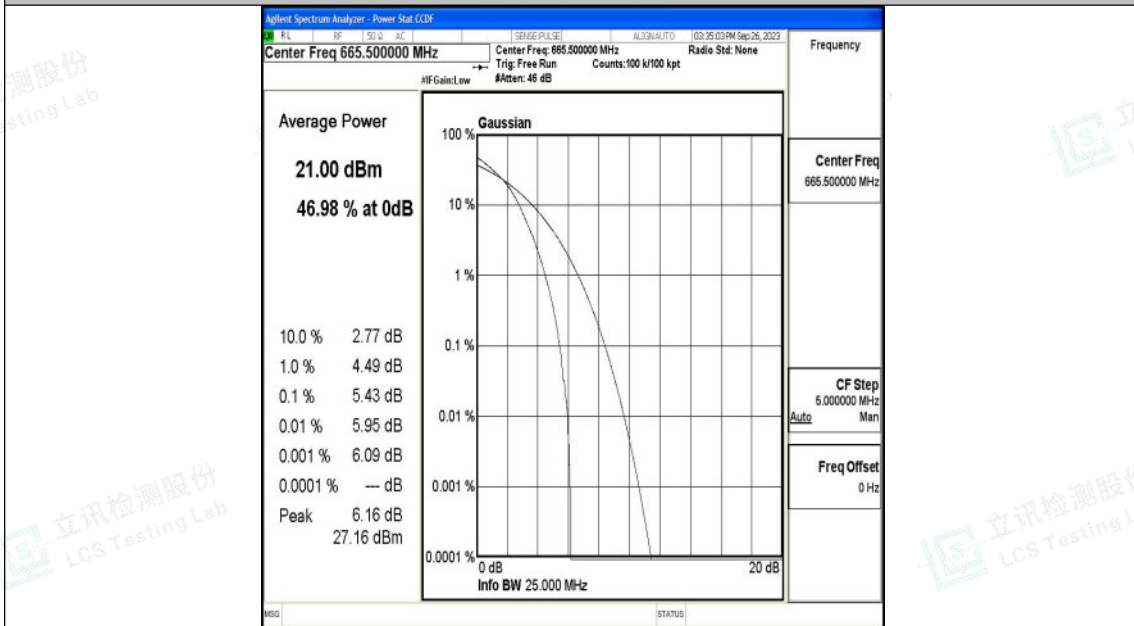

5MHz-133147