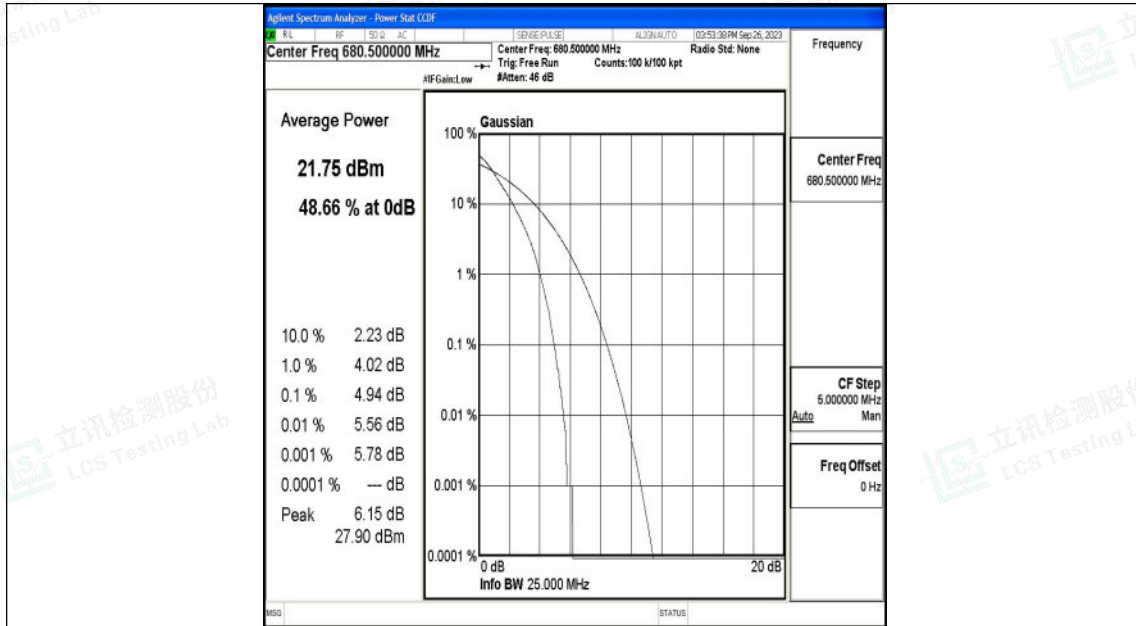

5MHz-133447

5MHz-133447

10MHz-133172

10MHz-133172

Shenzhen LCS Compliance Testing Laboratory Ltd.
 Add: 101, 201 Bldg A & 301 Bldg C, Juji Industrial Park Yabianxueziwei, Shajing Street,
 Baoan District, Shenzhen, 518000, China
 Tel: +(86) 0755-82591330 | E-mail: webmaster@lcs-cert.com | Web: www.lcs-cert.com
 Scan code to check authenticity