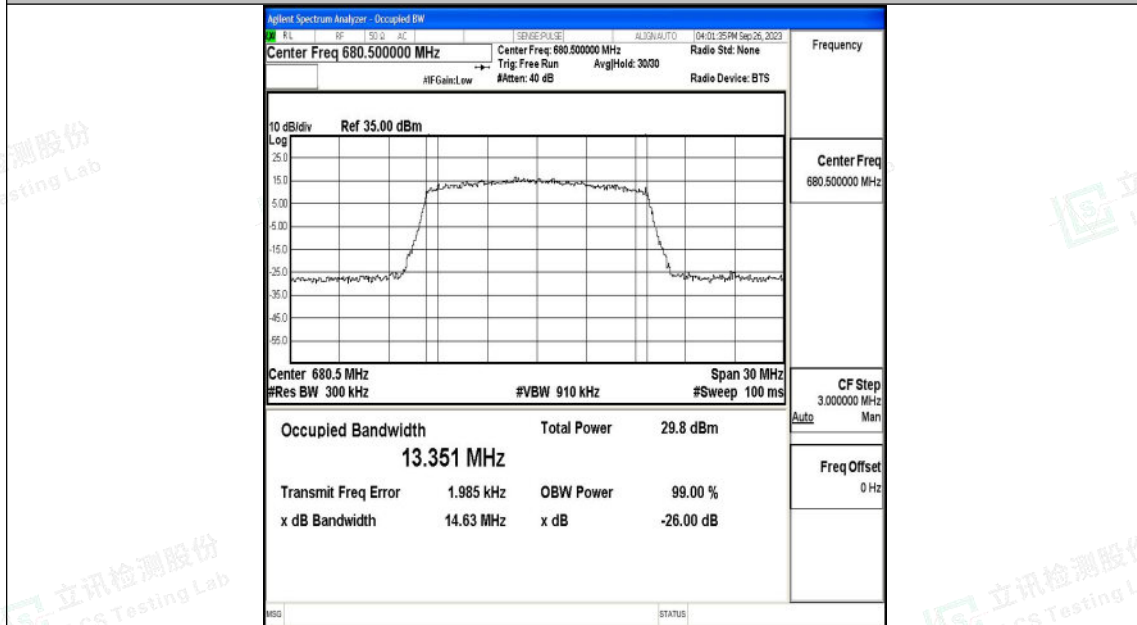

10MHz-133422

10MHz-133422

15MHz-133197

15MHz-133197

15MHz-133297

15MHz-133297

Shenzhen LCS Compliance Testing Laboratory Ltd.
 Add: 101, 201 Bldg A & 301 Bldg C, Juji Industrial Park Yabianxueziwei, Shajing Street,
 Baoan District, Shenzhen, 518000, China
 Tel: +(86) 0755-82591330 | E-mail: webmaster@lcs-cert.com | Web: www.lcs-cert.com
 Scan code to check authenticity