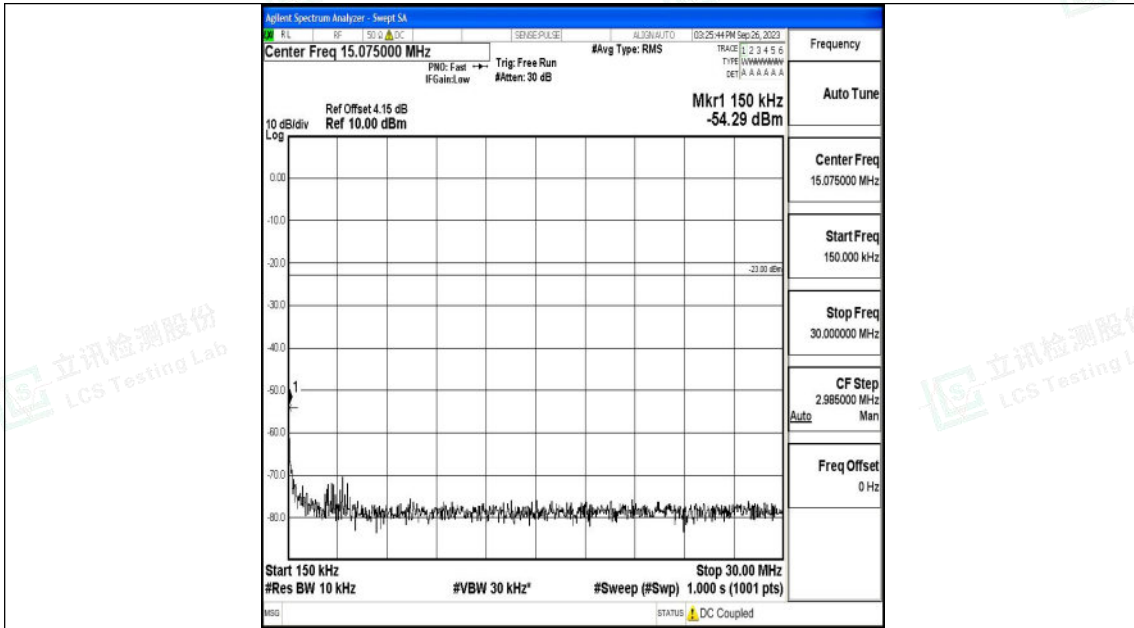

Test Graphs