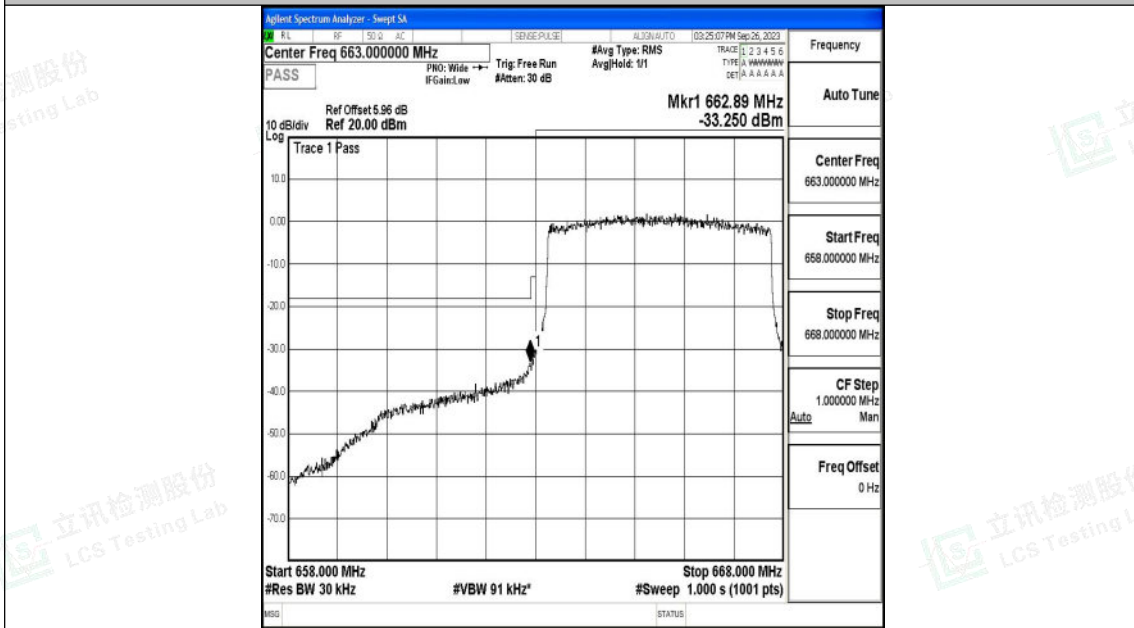

Band71_5MHz_QPSK_133147_25RB#0