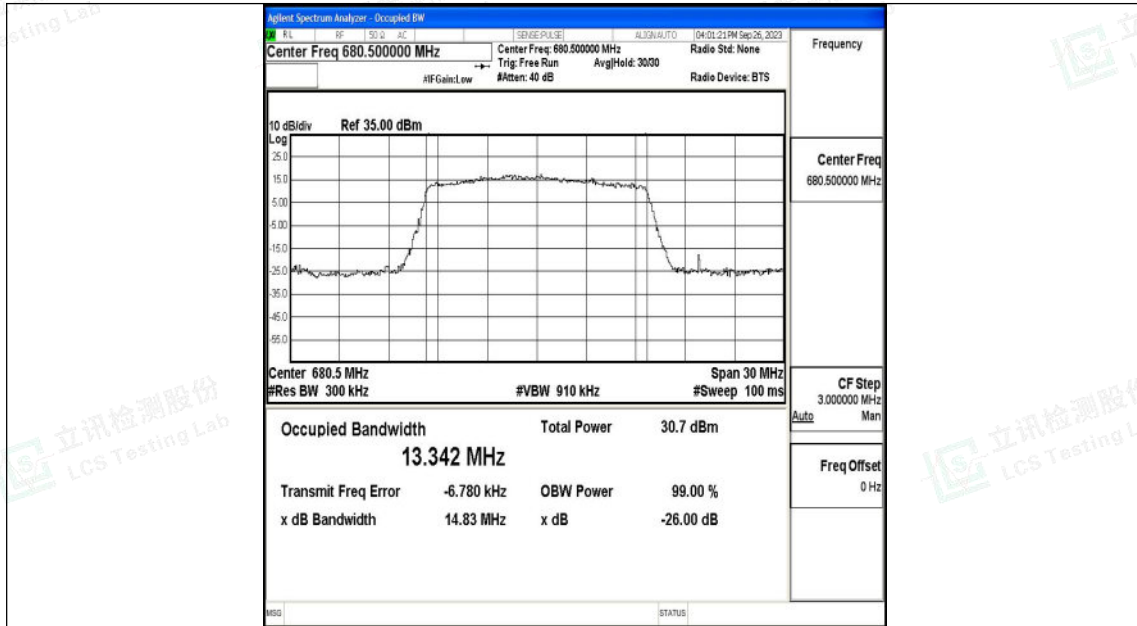

10MHz-133422

10MHz-133422

15MHz-133197

15MHz-133197

15MHz-133297

15MHz-133297

Shenzhen LCS Compliance Testing Laboratory Ltd.
 Add: 101, 201 Bldg A & 301 Bldg C, Juji Industrial Park Yabianxueziwei, Shajing Street,
 Baoan District, Shenzhen, 518000, China
 Tel: +(86) 0755-82591330 | E-mail: webmaster@lcs-cert.com | Web: www.lcs-cert.com
 Scan code to check authenticity