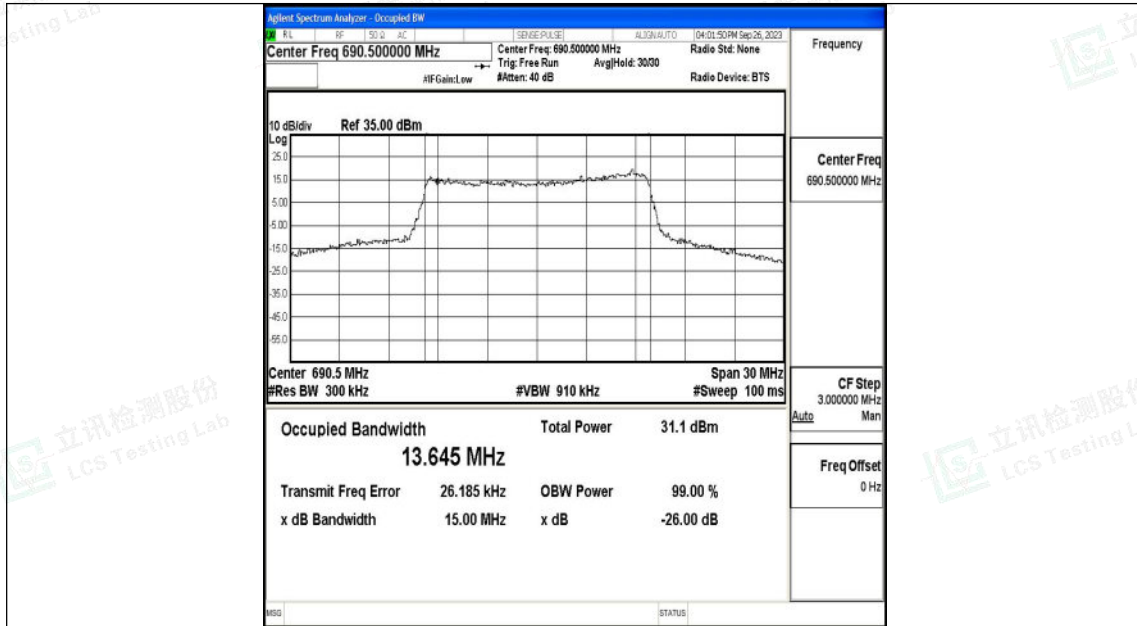

10MHz-133422

10MHz-133422

15MHz-133197

15MHz-133197

15MHz-133297

15MHz-133297

Shenzhen LCS Compliance Testing Laboratory Ltd.
 Add: 101, 201 Bldg A & 301 Bldg C, Juji Industrial Park Yabianxueziwei, Shajing Street,
 Baoan District, Shenzhen, 518000, China
 Tel: +(86) 0755-82591330 | E-mail: webmaster@lcs-cert.com | Web: www.lcs-cert.com
 Scan code to check authenticity