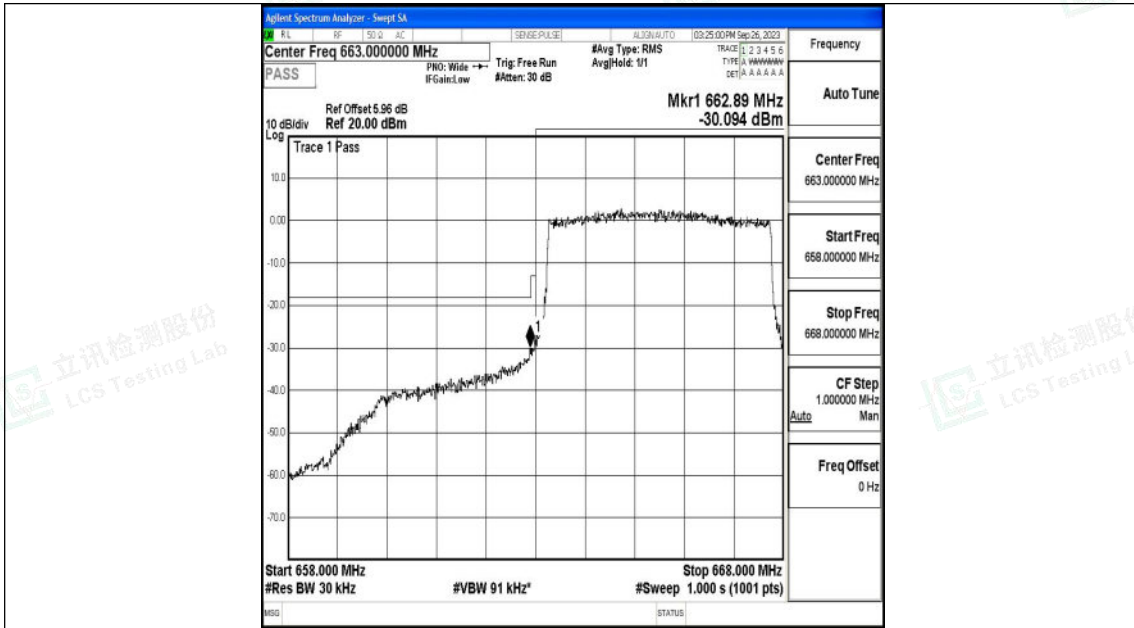

Test Graphs