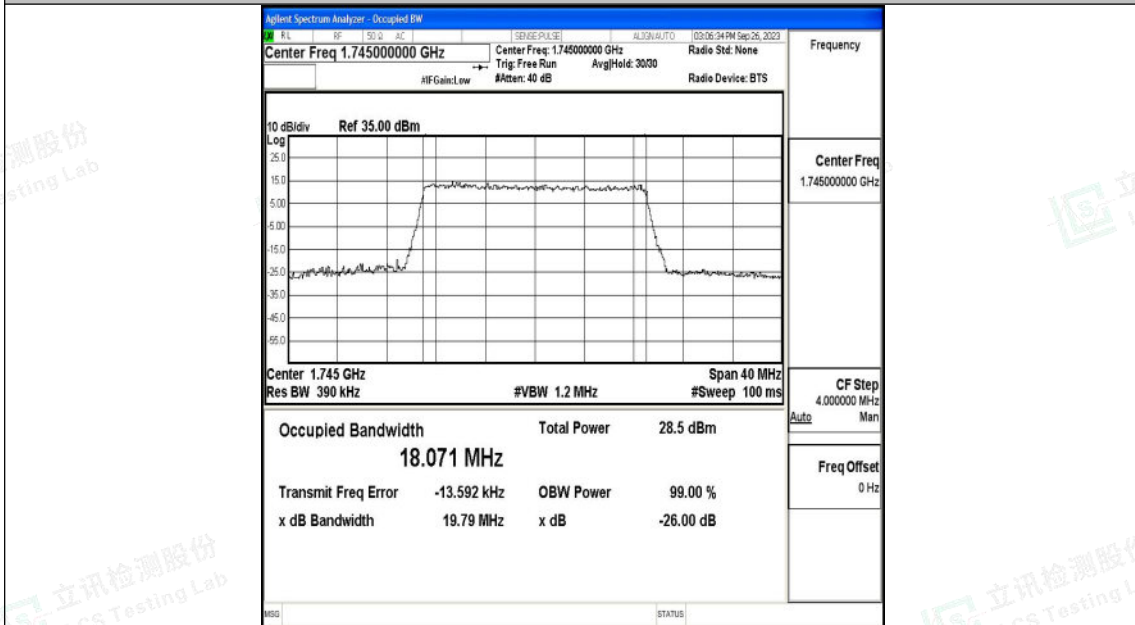

20MHz-132072

20MHz-132072

20MHz-132322

20MHz-132322

20MHz-132572

20MHz-132572

O.4 Band Edge

Test Result