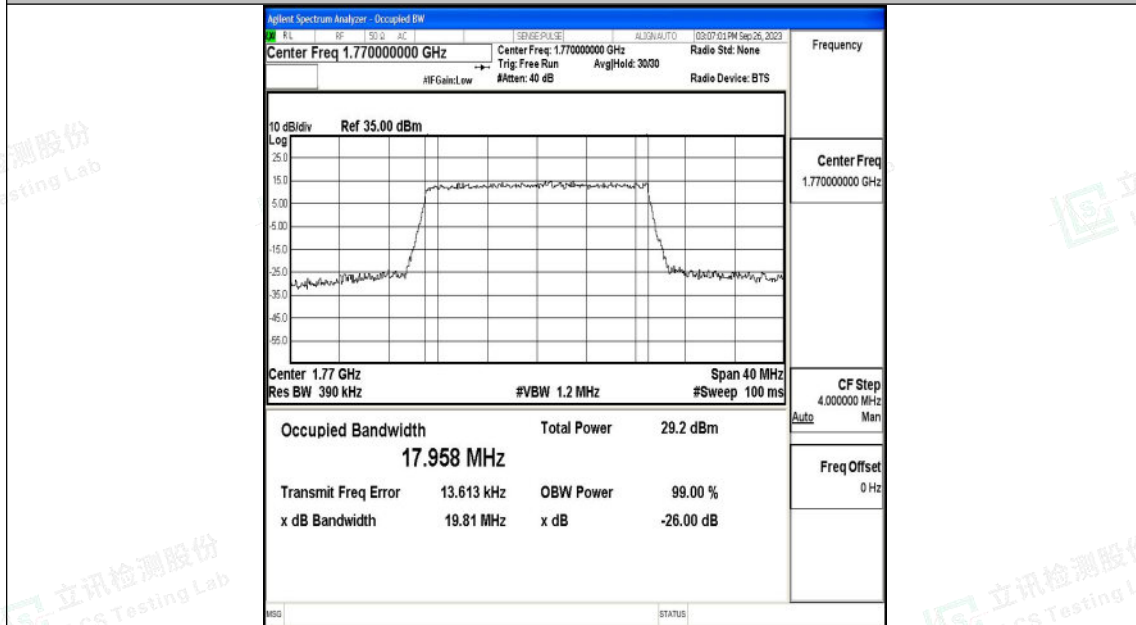

20MHz-132072

20MHz-132072

20MHz-132322

20MHz-132322

20MHz-132572

20MHz-132572

O.4 Band Edge

Test Result