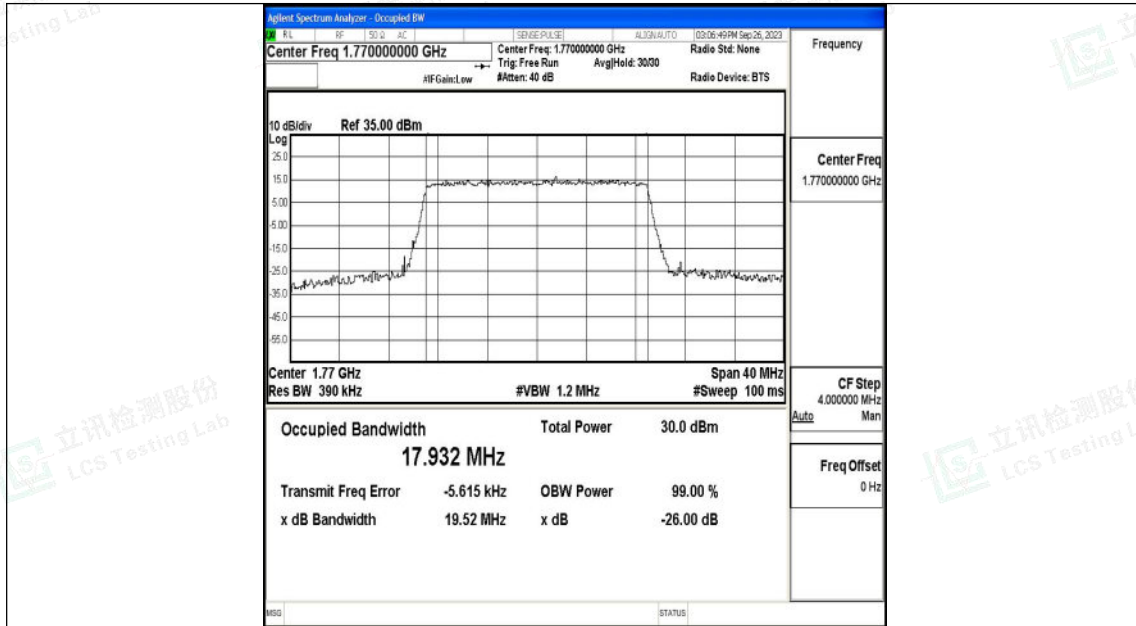

20MHz-132072

20MHz-132072

20MHz-132322

20MHz-132322

20MHz-132572

20MHz-132572

O.4 Band Edge

Test Result