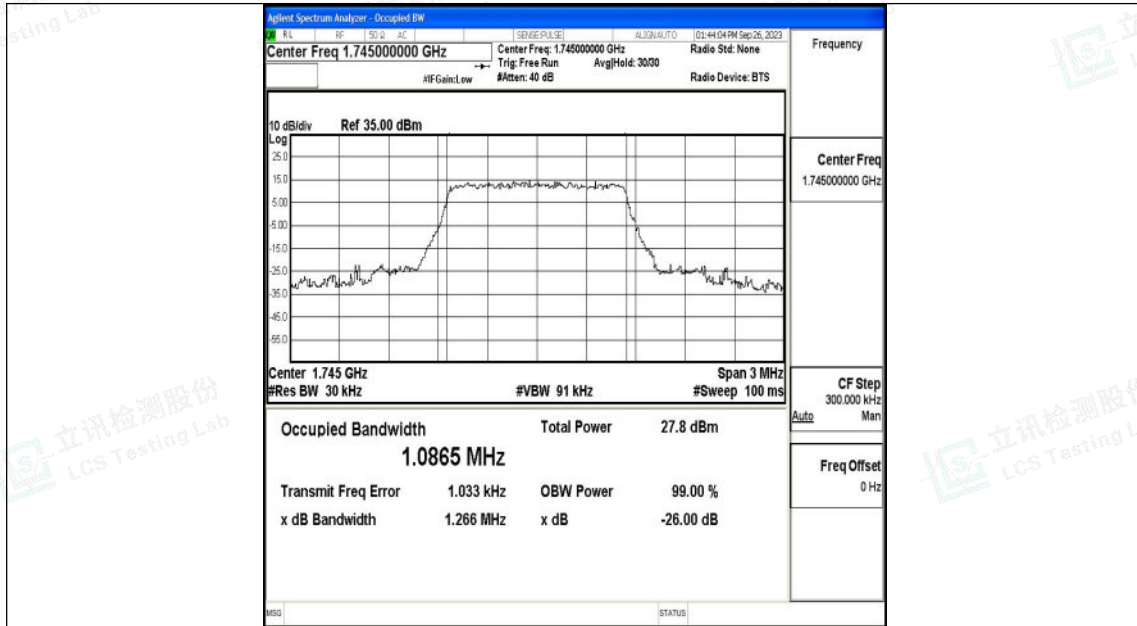

1.4MHz-132322

1.4MHz-132322