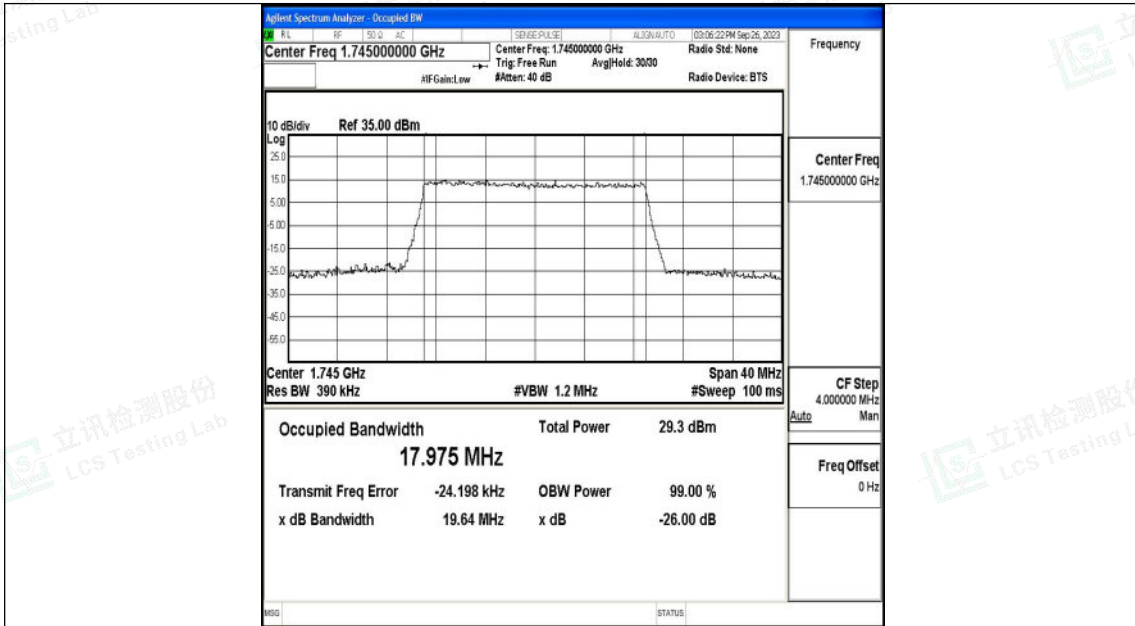

20MHz-132072

20MHz-132072

20MHz-132322

20MHz-132322

20MHz-132572

20MHz-132572

O.4 Band Edge

Test Result