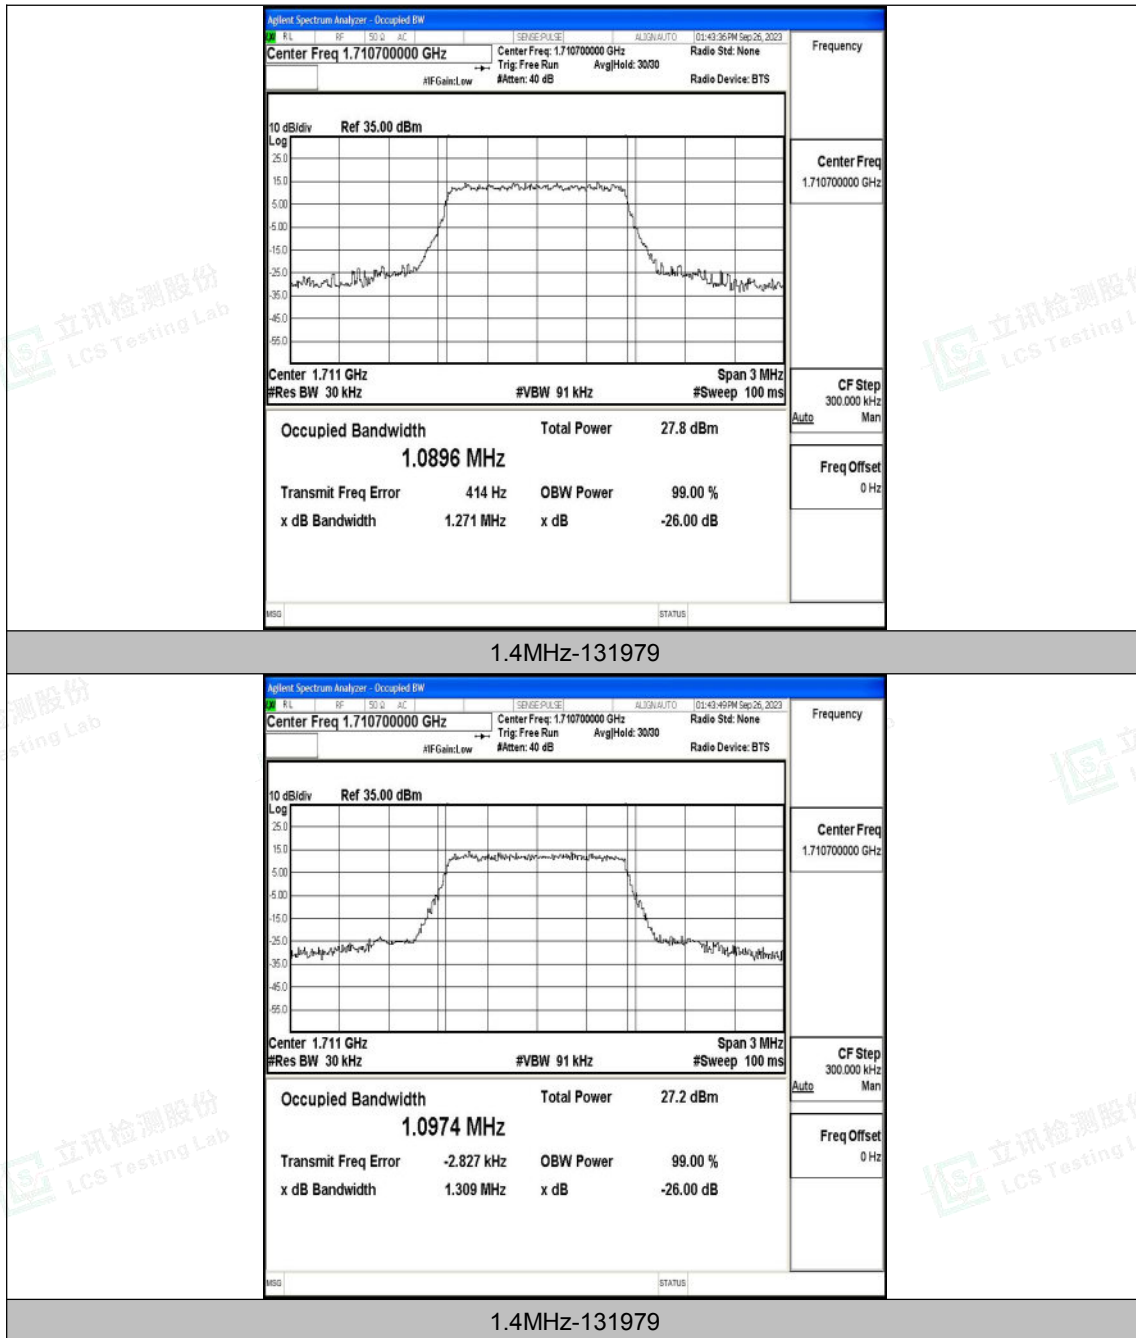

Test Graphs