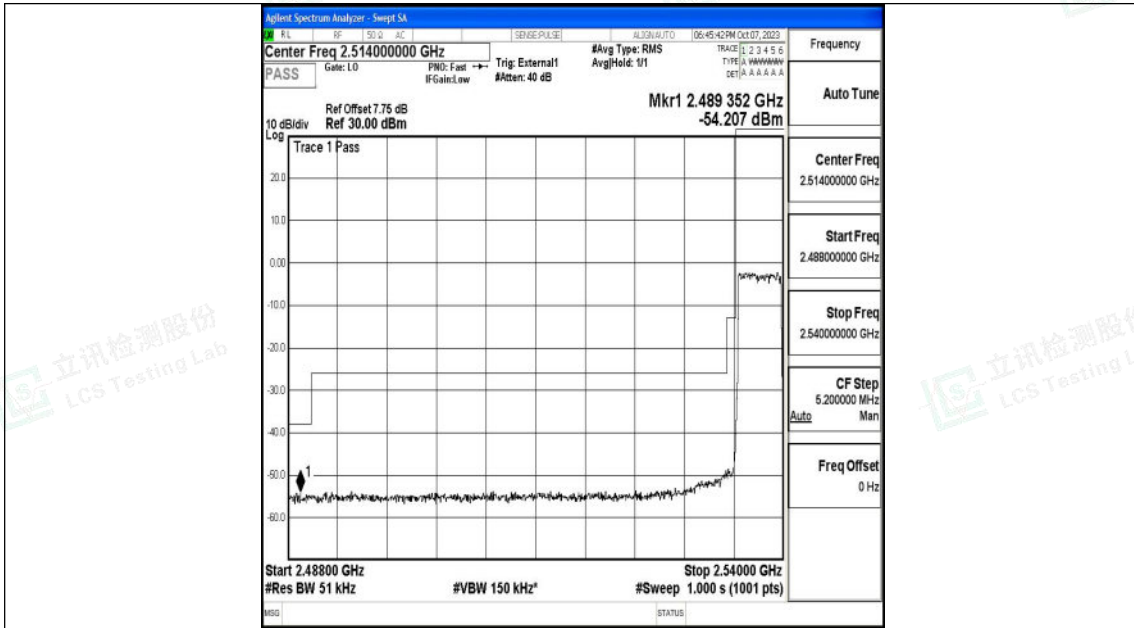

Test Graphs

Band41_5MHz_QPSK_40065_25RB#0