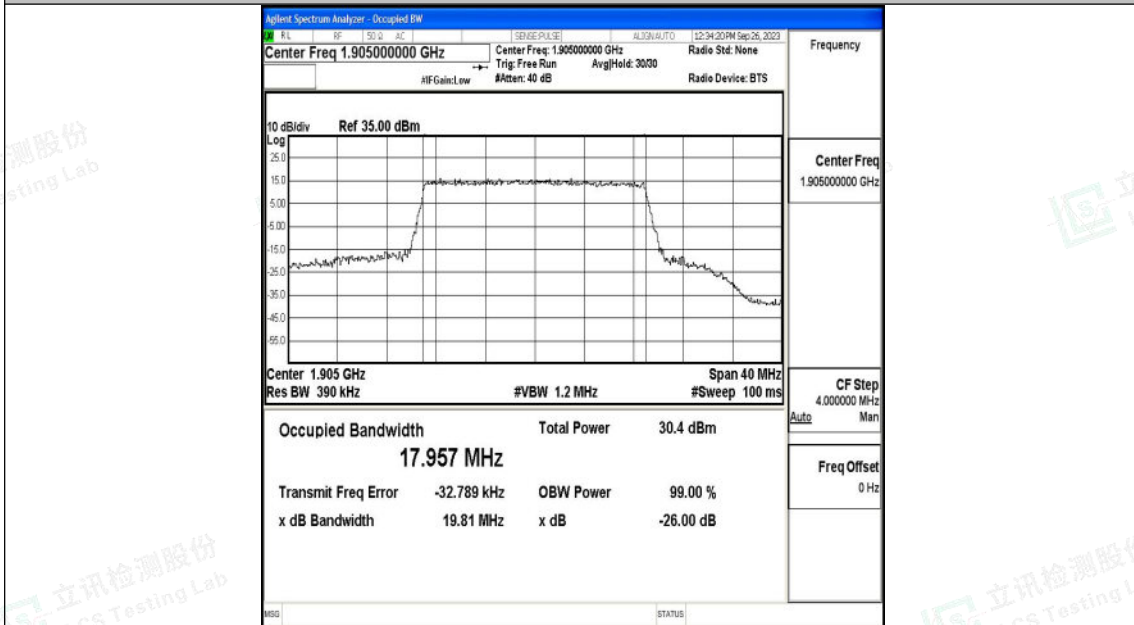

20MHz-26140

20MHz-26140

20MHz-26365

20MHz-26365

20MHz-26590

20MHz-26590

K.4 Band Edge

Test Result