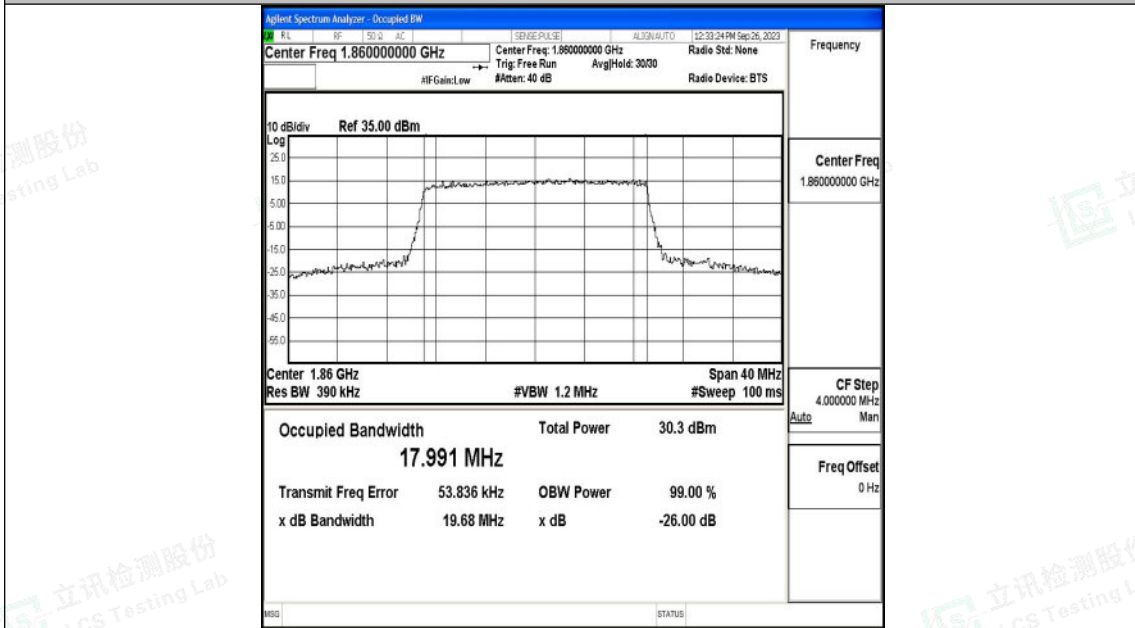

20MHz-26140

20MHz-26140

20MHz-26365

20MHz-26365

20MHz-26590

20MHz-26590

K.4 Band Edge

Test Result