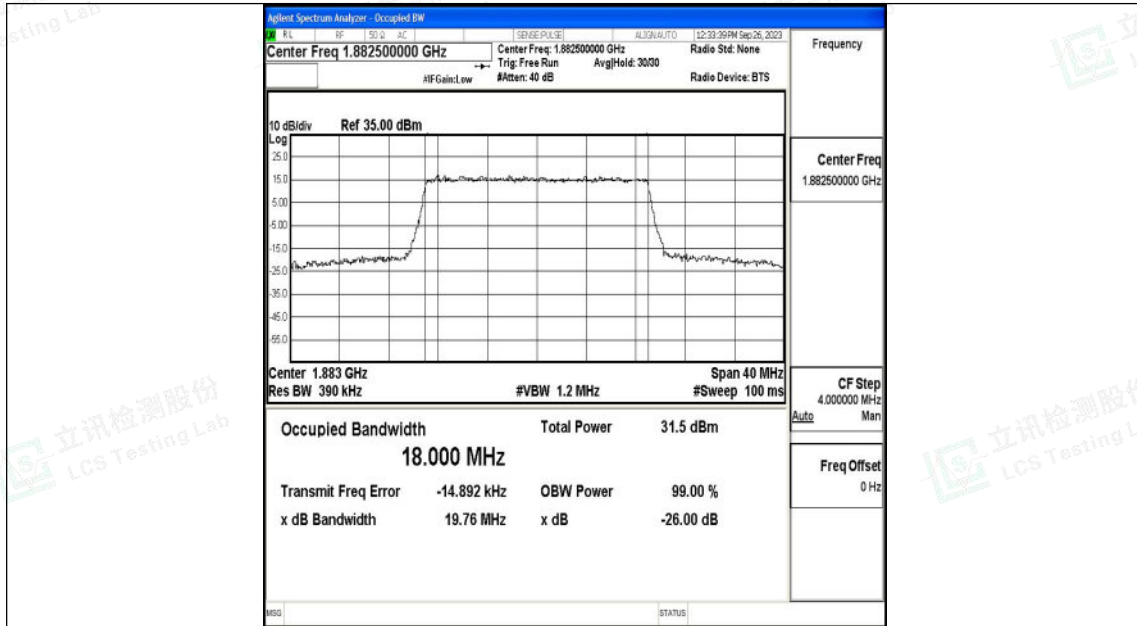

20MHz-26140

20MHz-26140

20MHz-26365

20MHz-26365

20MHz-26590

20MHz-26590

K.4 Band Edge

Test Result