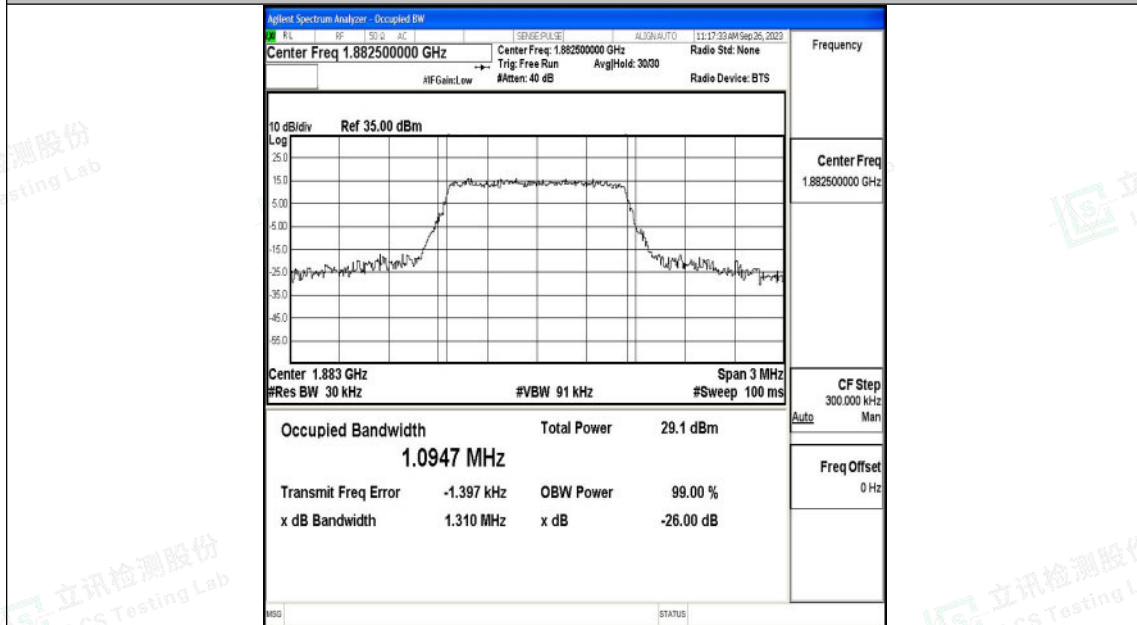

1.4MHz-26365