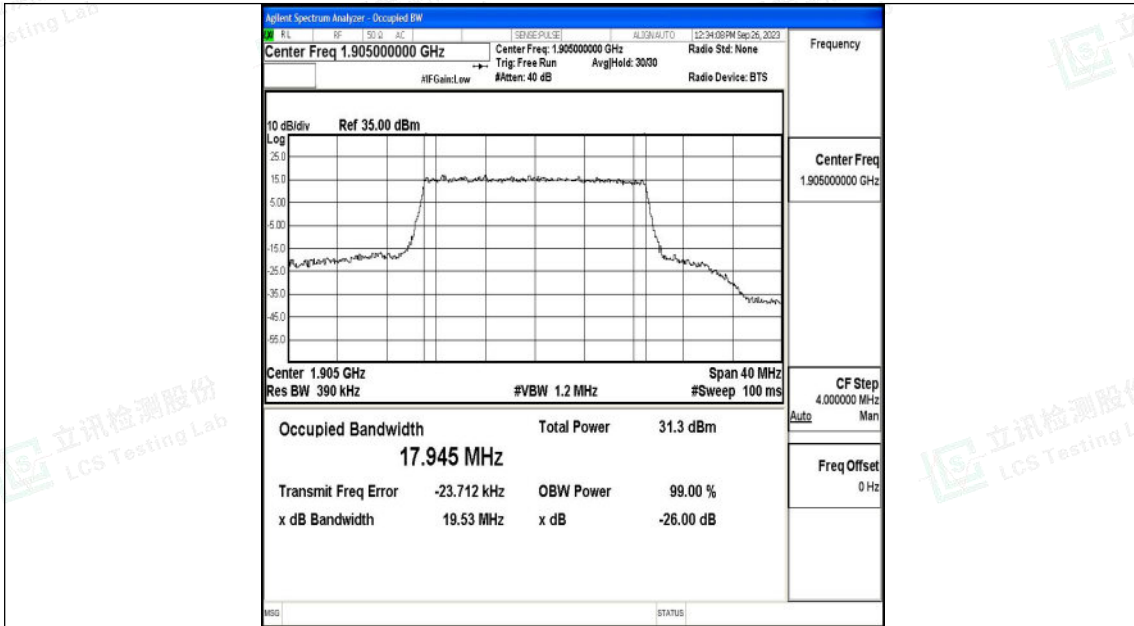

20MHz-26140

20MHz-26140

20MHz-26365

20MHz-26365

20MHz-26590

20MHz-26590

K.4 Band Edge

Test Result