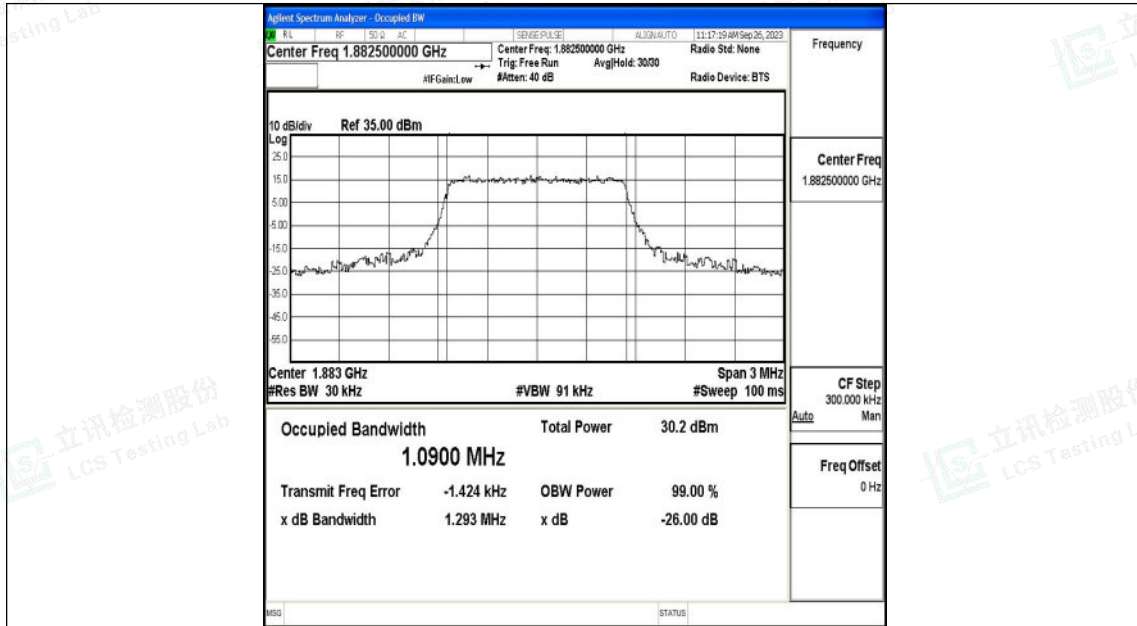

1.4MHz-26365

1.4MHz-26365