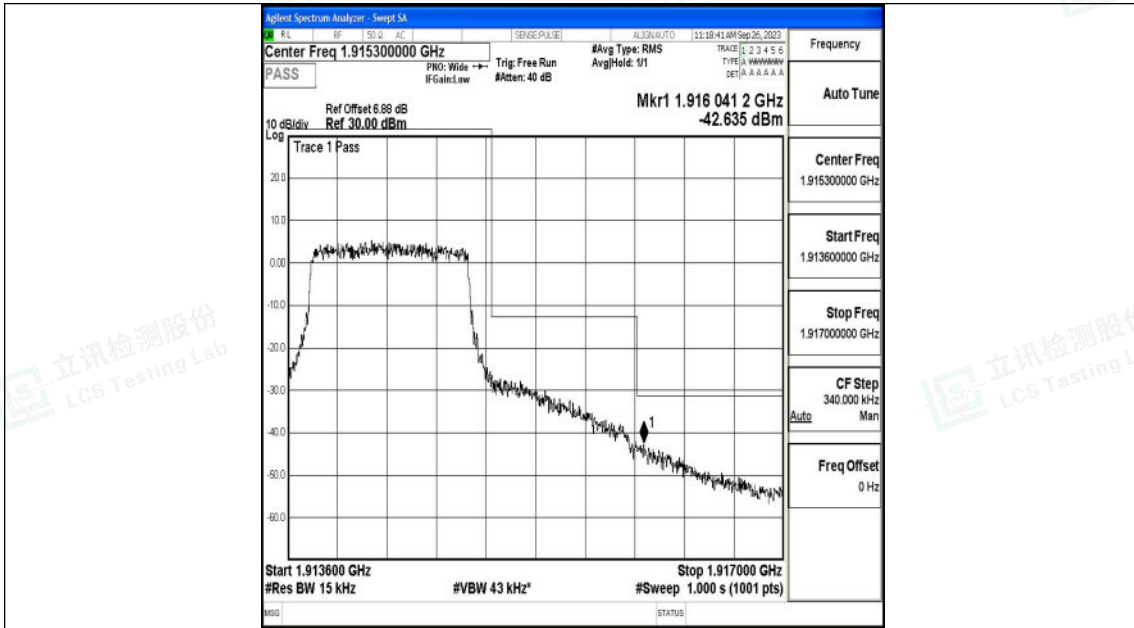

Test Graphs

Band25_1.4MHz_16QAM_26683_6RB#0