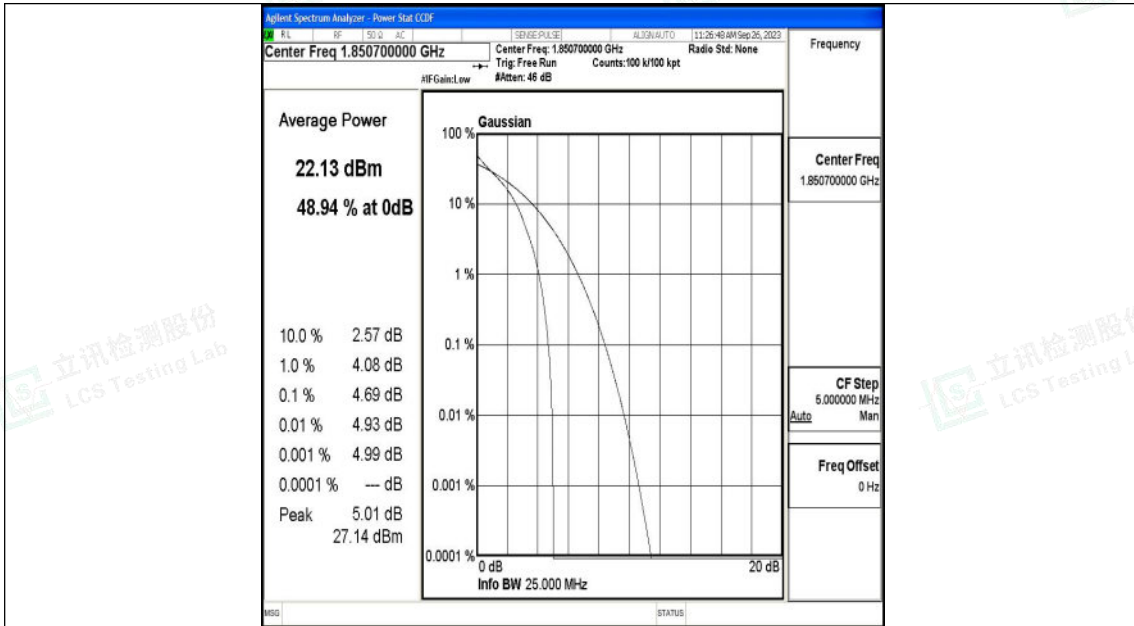

Test Graphs

1.4MHz-26047