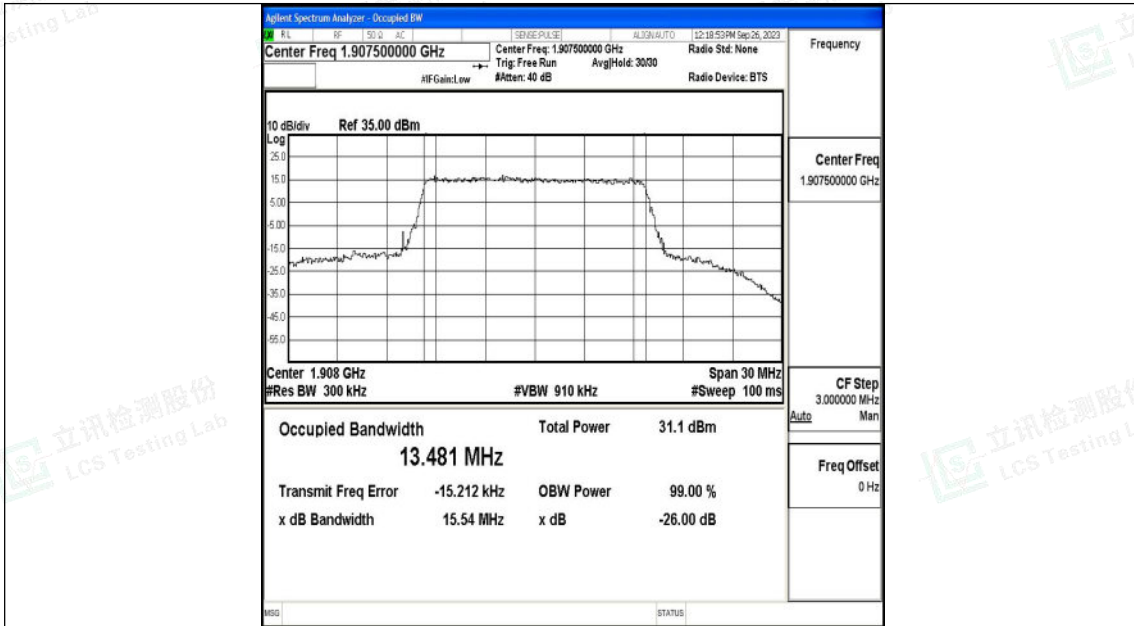

15MHz-26615