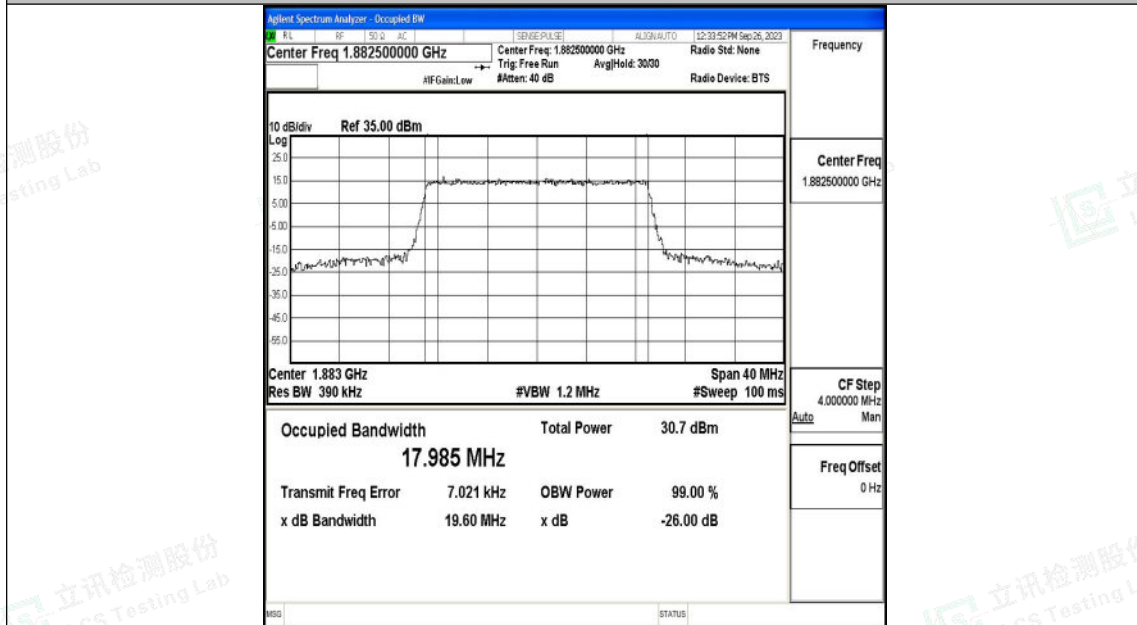

20MHz-26140

20MHz-26140

20MHz-26365

20MHz-26365

20MHz-26590

20MHz-26590

K.4 Band Edge

Test Result