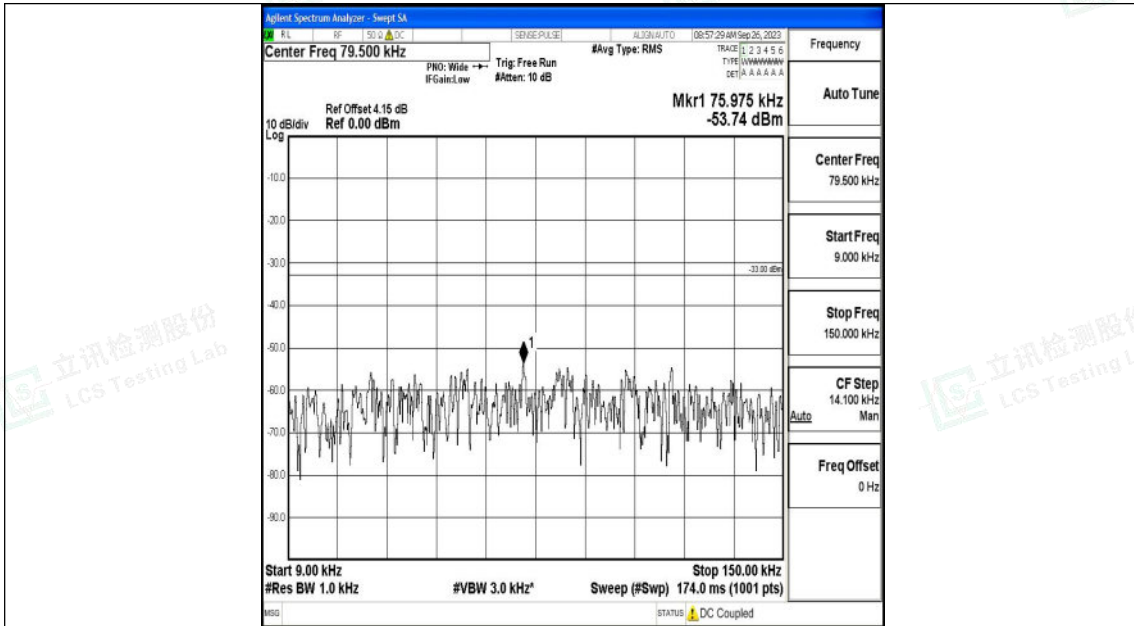

Test Graphs