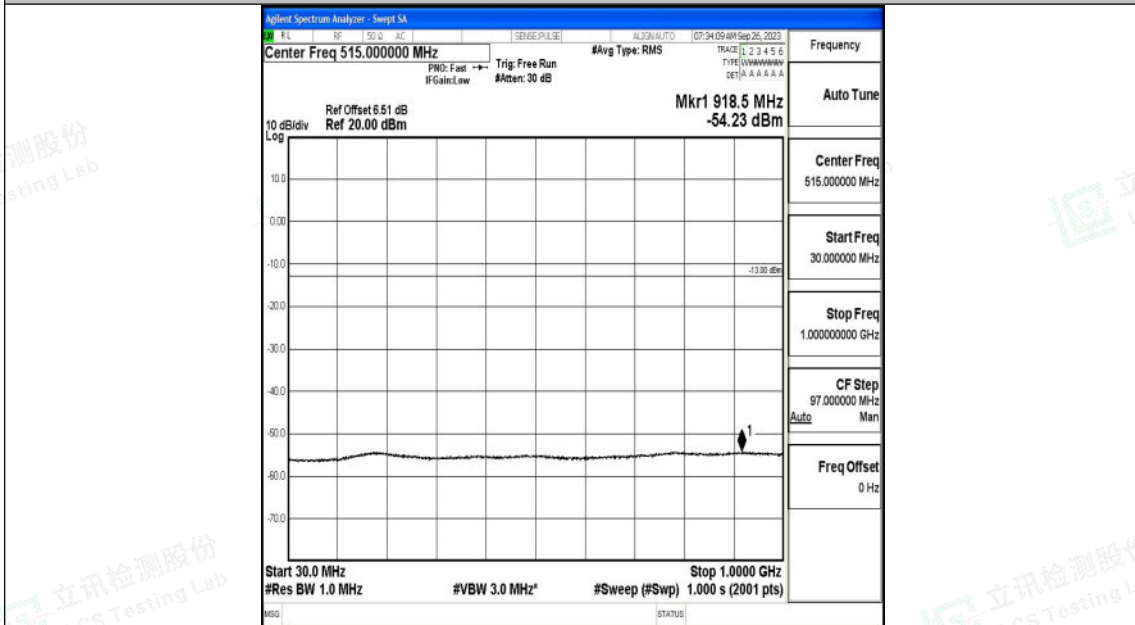

Band4\_20MHz\_16QAM\_20300\_1RB#0\_3000~20000\_3000~20000

Band4\_1.4MHz\_QPSK\_20175\_1RB#0\_30~1000\_30~1000