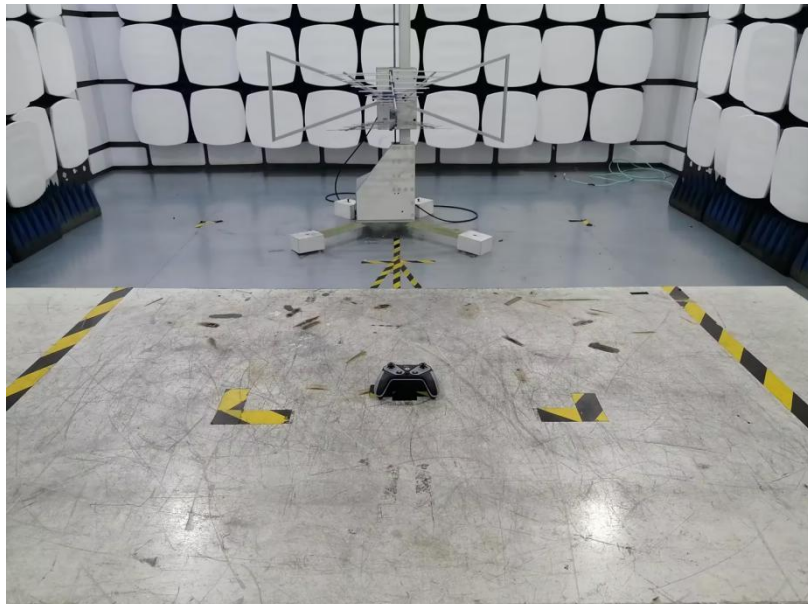

## Test Setup Photos

9KHz~30MHz:

30MHz~1GHz:

BUREAU  
VERITAS

Above 1GHz:

\*\*\* END OF REPORT \*\*\*