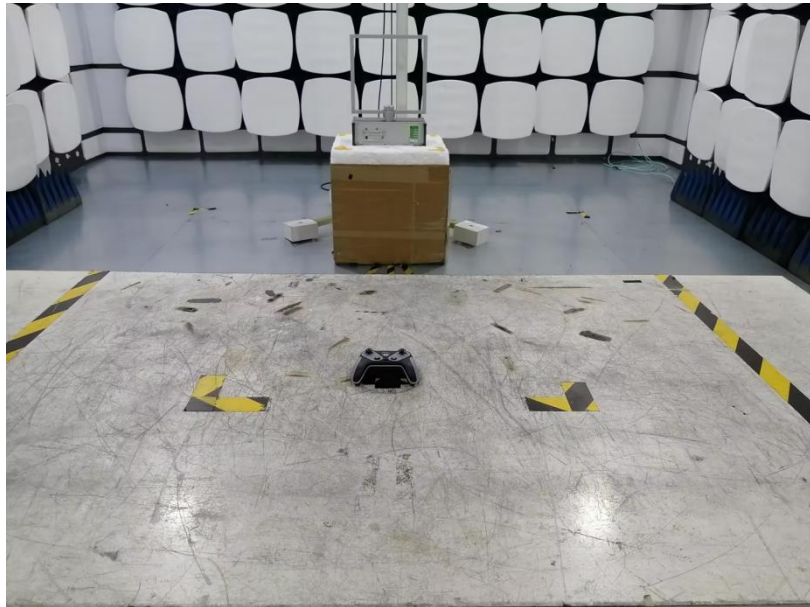

## Test Setup Photos

9KHz~30MHz:

30MHz~1GHz:

BUREAU  
VERITAS

Above 1GHz:

\*\*\* END OF REPORT \*\*\*