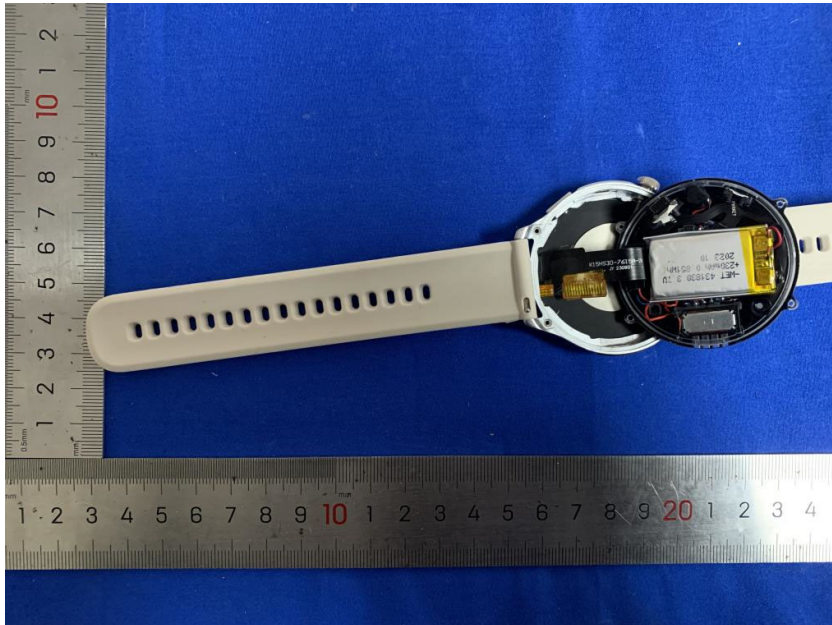

Internal photographs

FCC ID: 2BCKX-M13

Antenna