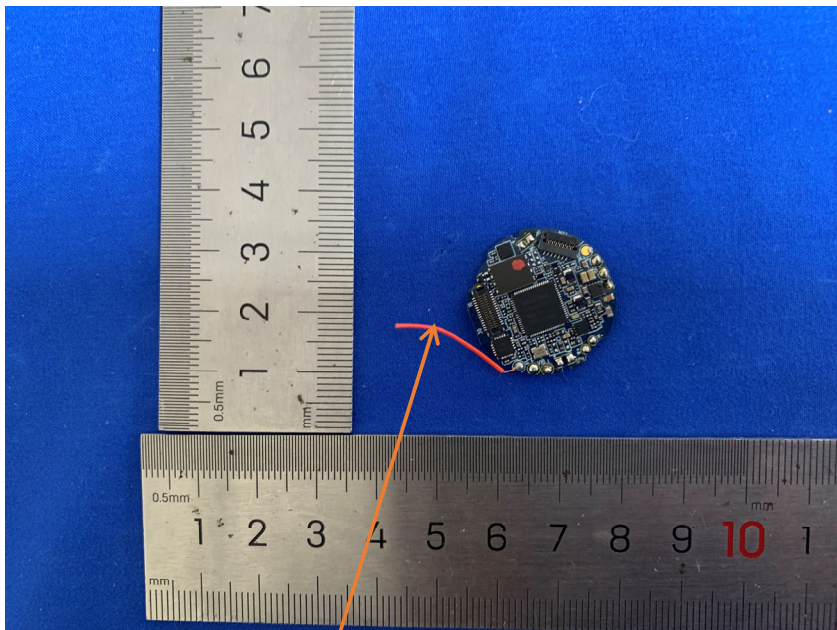

Internal photographs

FCC ID: 2BCKX-M13

Antenna