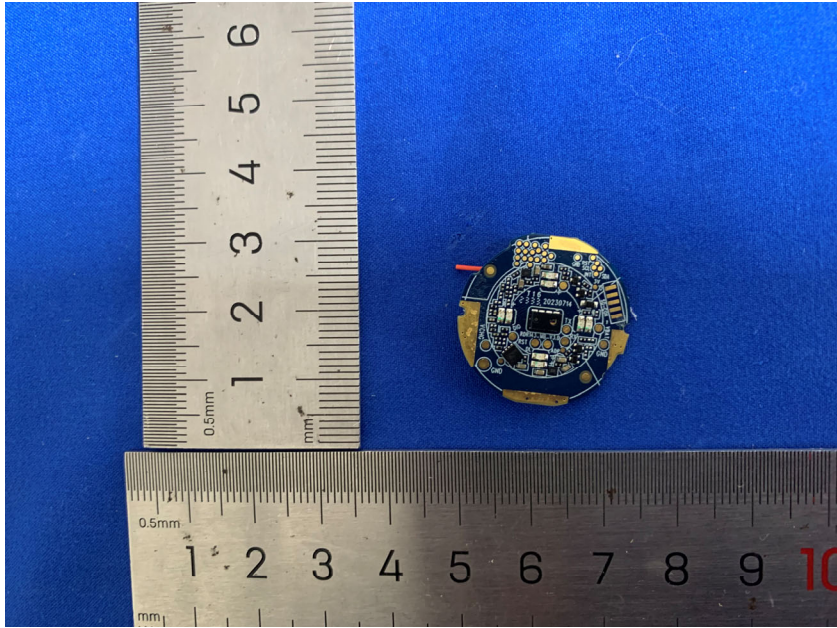

Internal photographs

FCC ID: 2BCKX-M13

Antenna