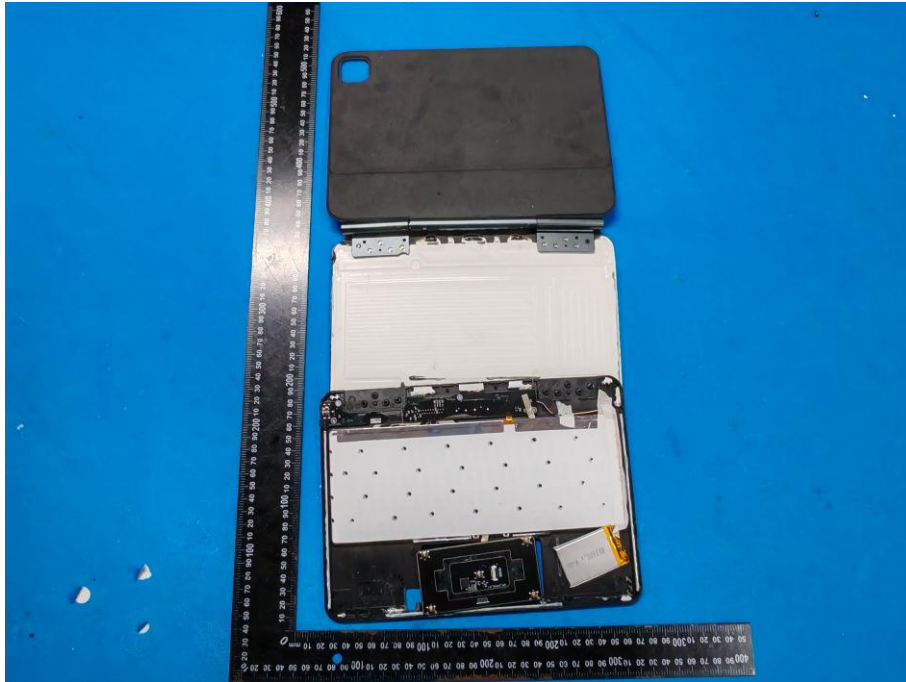

EUT PHOTO(Internal Photos)

Shenzhen DL Testing Technology Co., Ltd.

Shenzhen DL Testing Technology Co., Ltd.

\*\*\*\*\* END OF REPORT \*\*\*\*\*