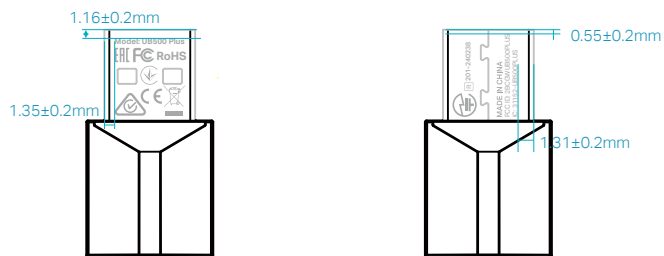

料号:

尺寸图

效果图

镭雕颜色参考: Pantone Cool Gray 8C
实际效果以签样为准。

菲林图

深圳市联洲国际技术有限公司

名称	UB500 Plus(UN)1.0_USB镭雕	颜色	logo	
版本	A2	底色		
材质		文字	镭雕颜色: Pantone Cool Gray 8C	
模具		其它		
机型版本号	UB500 Plus(UN)1.0	审	结构工程师	
设计	曾明华	核	硬件工程师	
完成日期	20240626		产品工程师	
记录与上一版的区别	调整FCC ID排版		平面负责人	