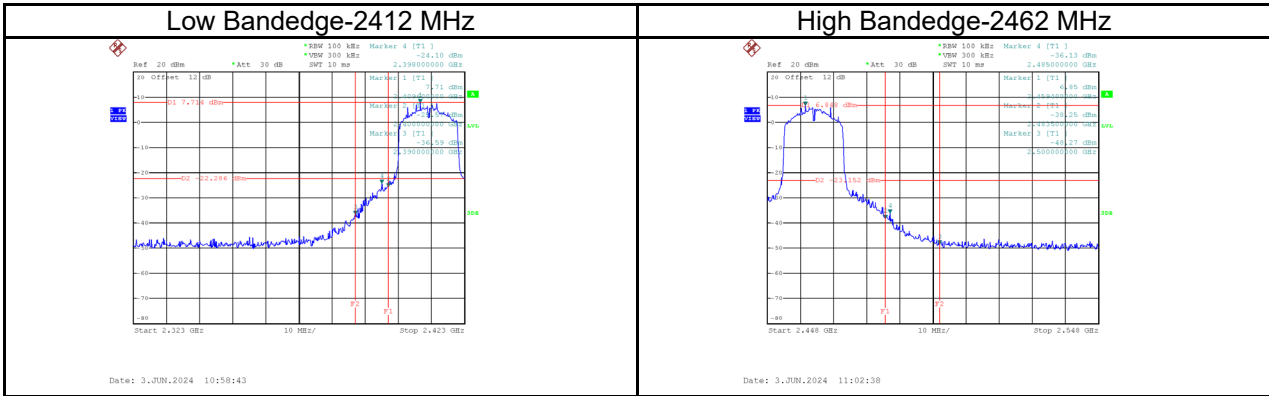

Test Mode | IEEE 802.11n (HT20)

Test Mode | IEEE 802.11n (HT40)

Test Mode | IEEE 802.11ax (HE20)

Test Mode | IEEE 802.11ax (HE40)

End of Test Report