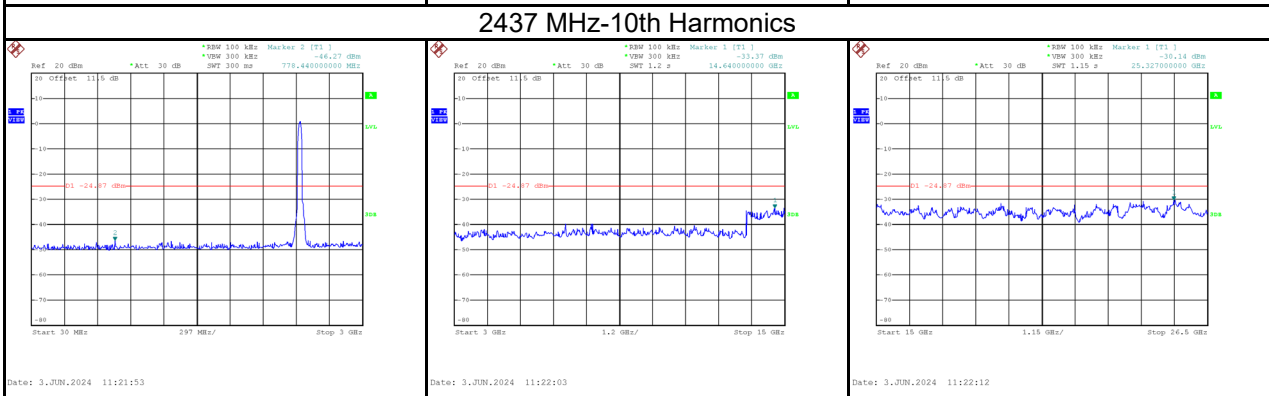

Test Mode | IEEE 802.11n (HT20)

Test Mode | IEEE 802.11n (HT40)

Test Mode | IEEE 802.11ax (HE20)

Test Mode | IEEE 802.11ax (HE40)

End of Test Report