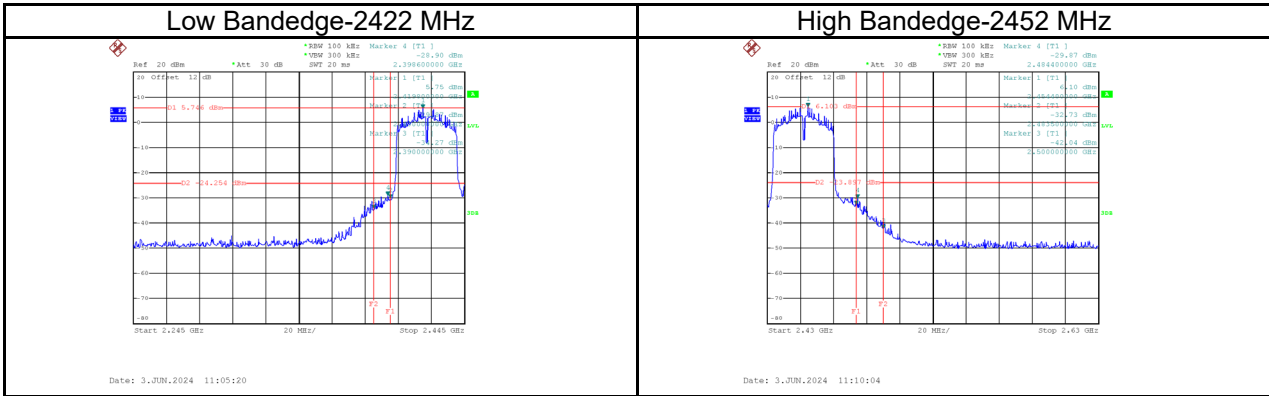

Test Mode | IEEE 802.11n (HT20)

Test Mode | IEEE 802.11n (HT40)

Test Mode | IEEE 802.11ax (HE20)

Test Mode | IEEE 802.11ax (HE40)

End of Test Report