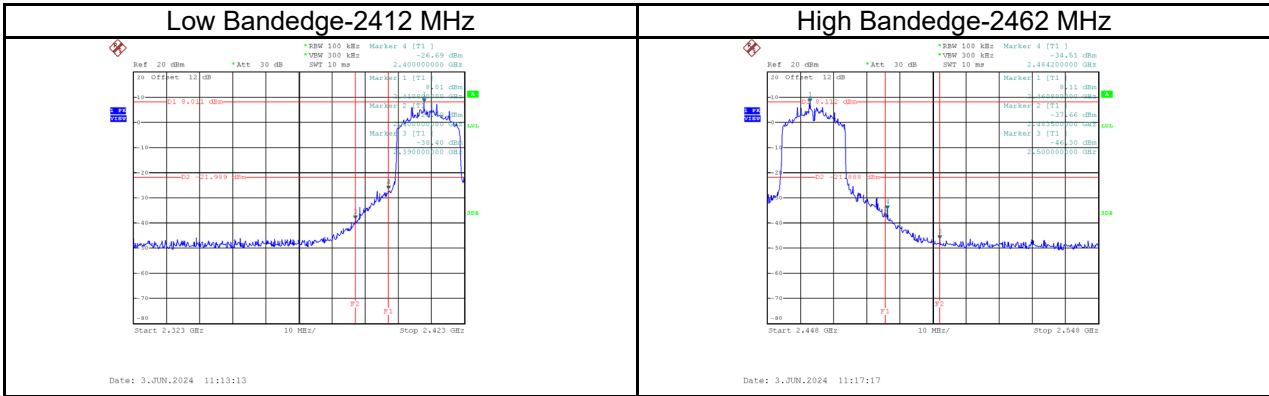

Test Mode | IEEE 802.11n (HT20)

Test Mode | IEEE 802.11n (HT40)

Test Mode | IEEE 802.11ax (HE20)

Test Mode | IEEE 802.11ax (HE40)

End of Test Report