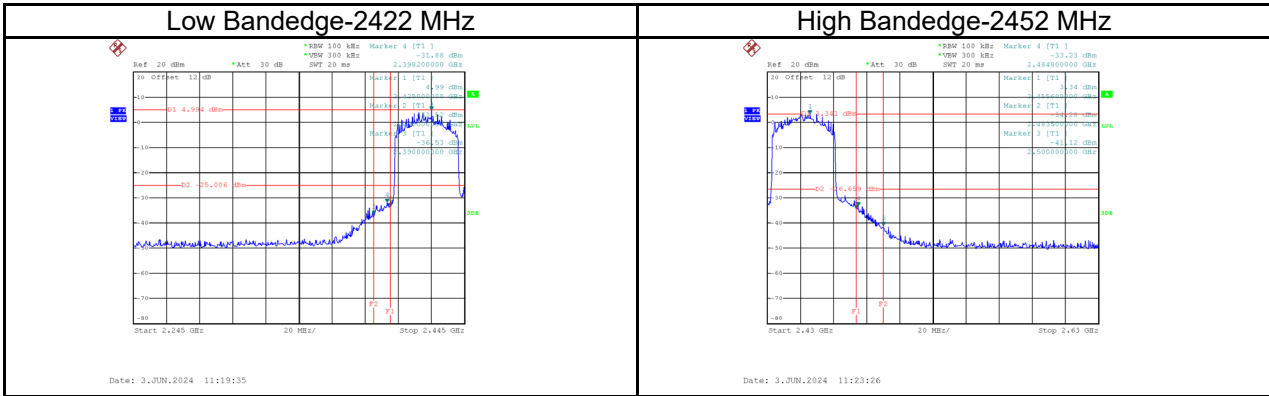

Test Mode | IEEE 802.11n (HT20)

Test Mode | IEEE 802.11n (HT40)

Test Mode | IEEE 802.11ax (HE20)

Test Mode | IEEE 802.11ax (HE40)

End of Test Report