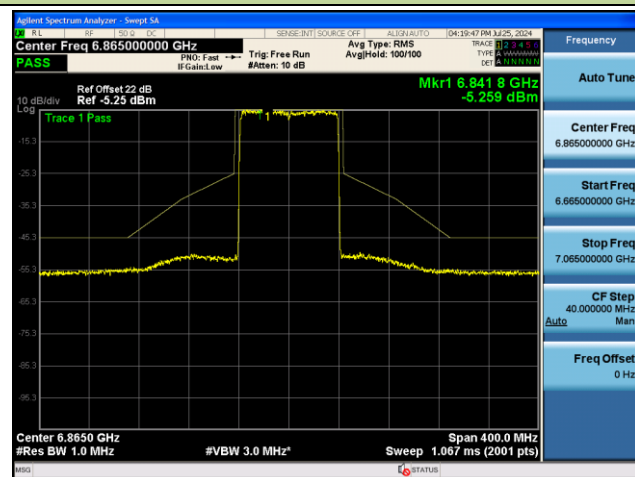

Channel 183 (6865MHz)