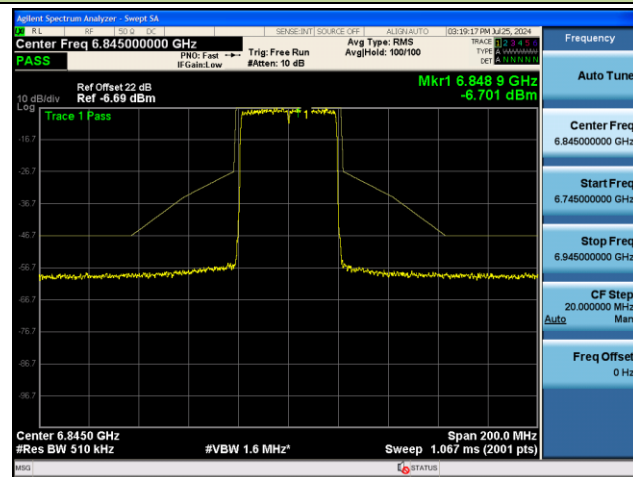

Channel 179 (6845MHz)