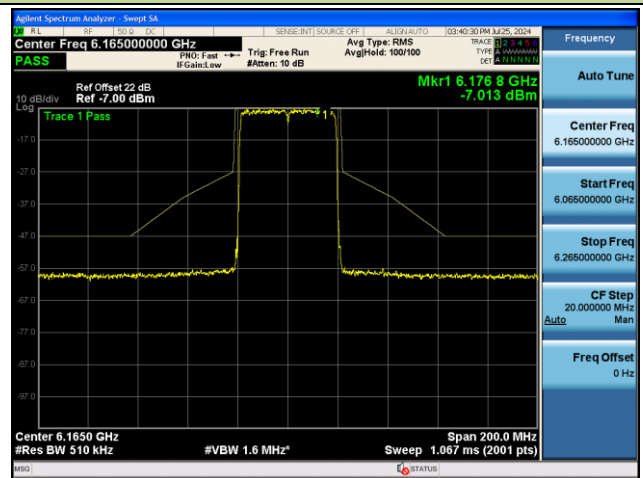

Channel 43 (6165MHz)