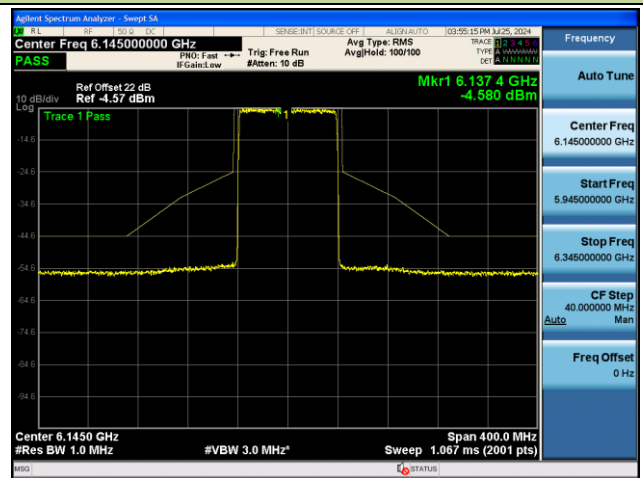

Channel 39 (6145MHz)