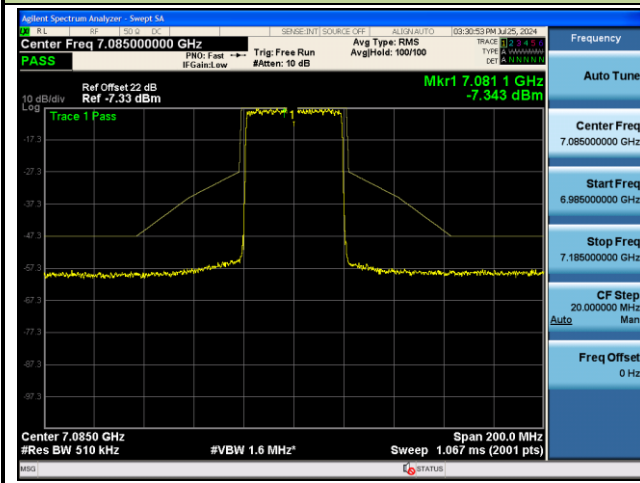

## Channel 187 (6885MHz)

## Channel 195 (6925MHz)

## Channel 211 (7005MHz)

802.11ax-HE40 - Ant 1 (Nss = 2)

Channel 227 (7085MHz)