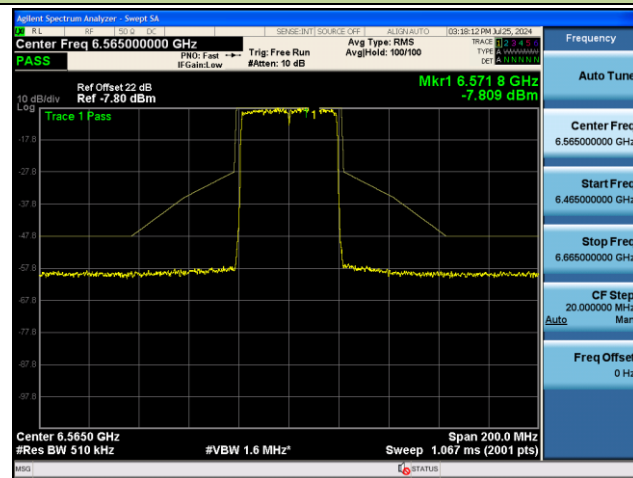

802.11ax-HE40 - Ant 1 (Nss = 2)

Channel 123 (6565MHz)