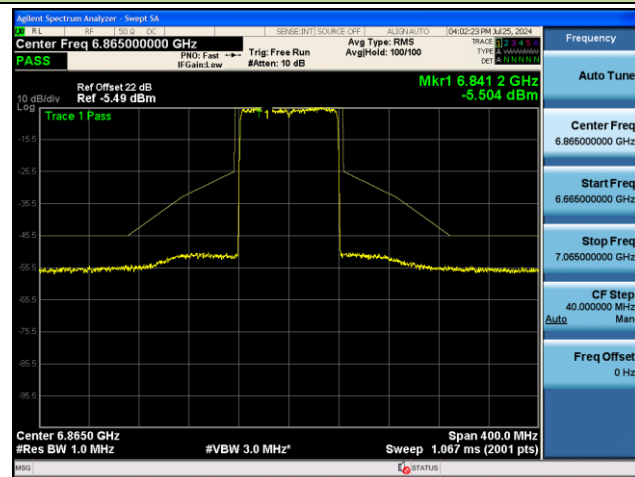

Channel 183 (6865MHz)