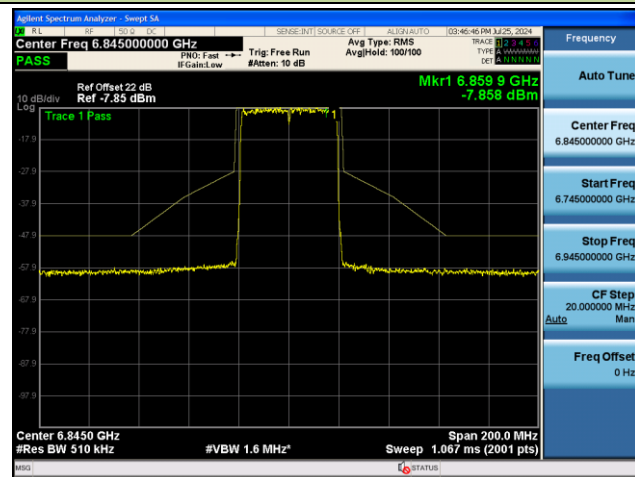

Channel 179 (6845MHz)