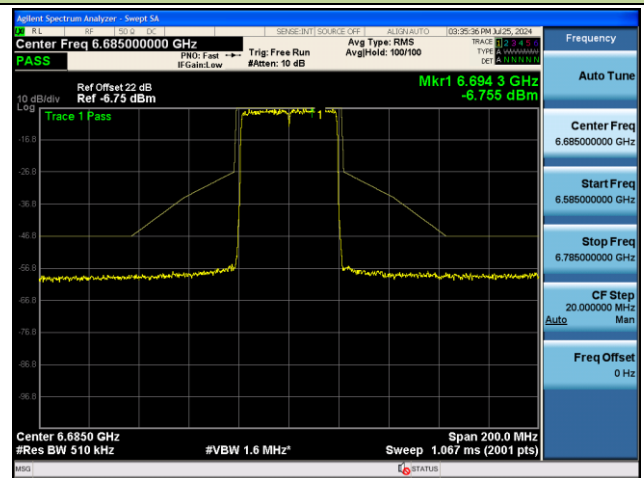

Channel 147 (6685MHz)