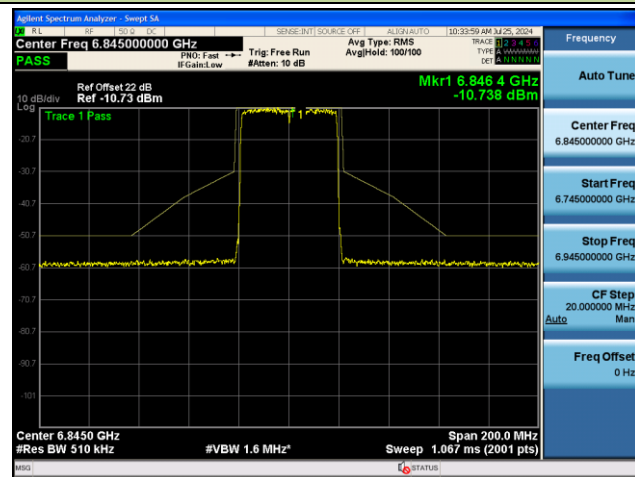

Channel 179 (6845MHz)