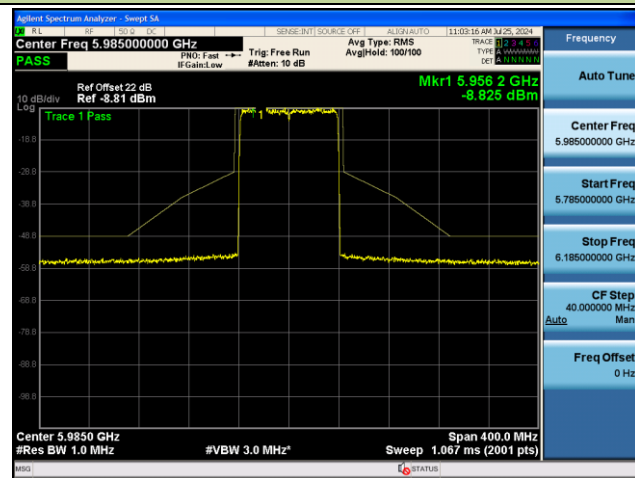

802.11be-EHT80 - Ant 1 (Nss = 1)

Channel 07 (5985MHz)