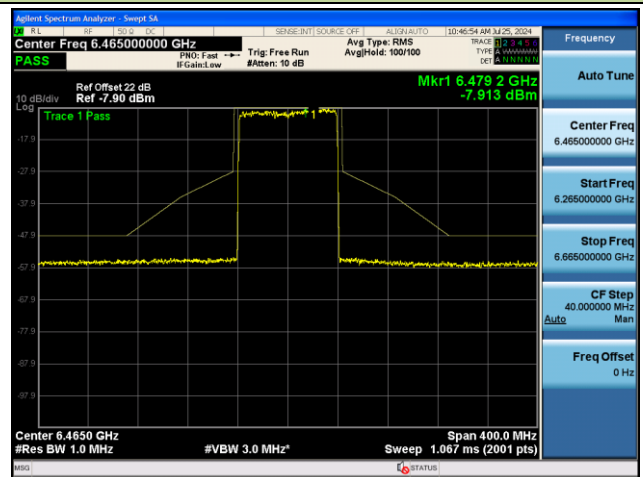

Channel 103 (6465MHz)