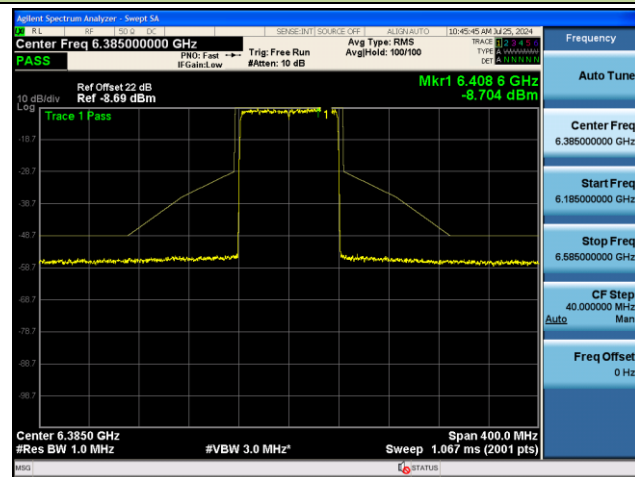

Channel 87 (6385MHz)