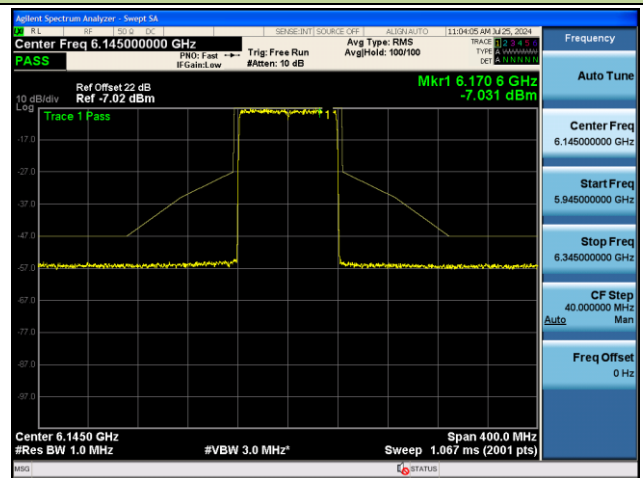

Channel 39 (6145MHz)