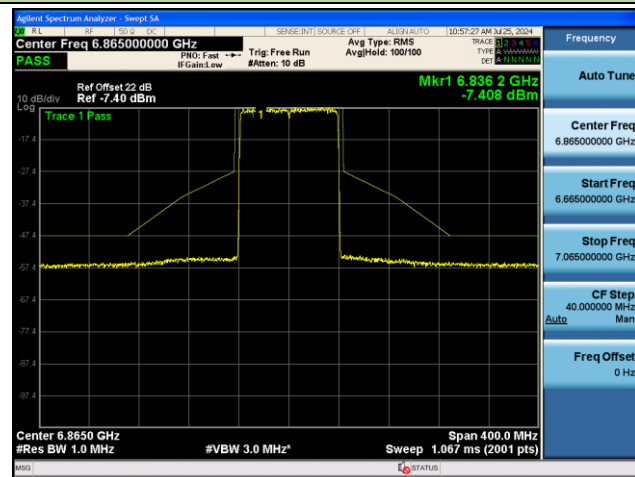

Channel 183 (6865MHz)