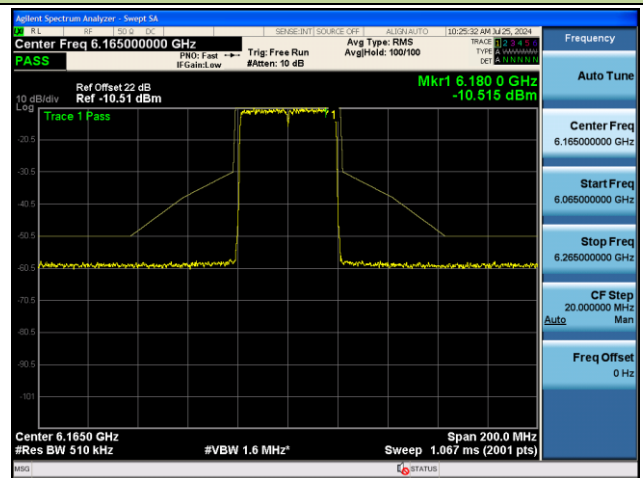

Channel 43 (6165MHz)