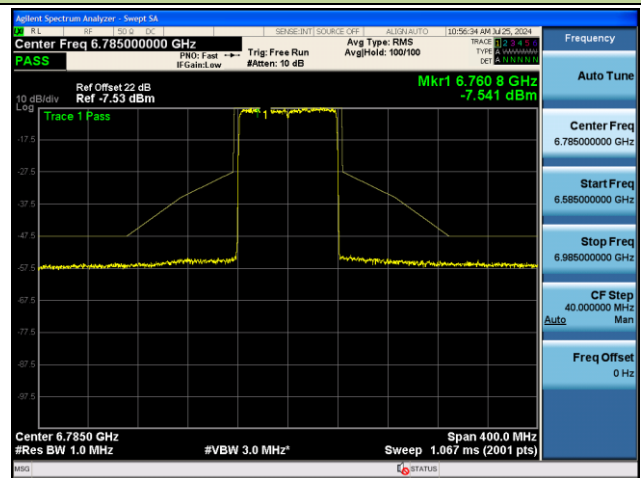

Channel 167 (6785MHz)