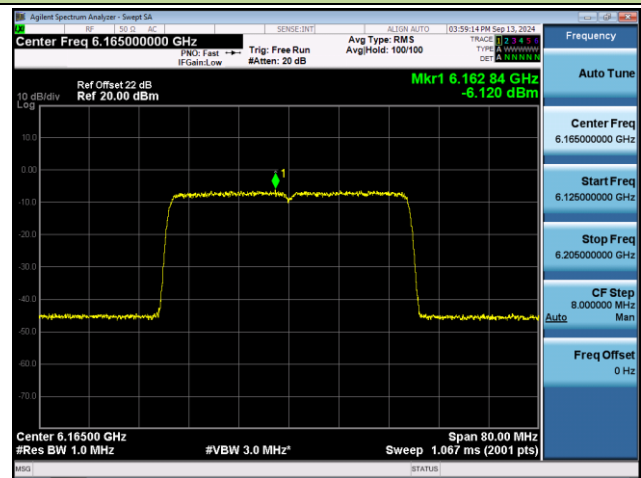

Channel 43 (6165MHz)