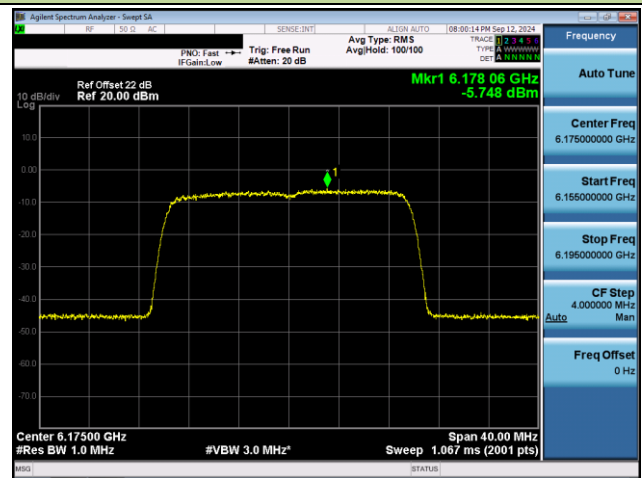

Channel 45 (6175MHz)