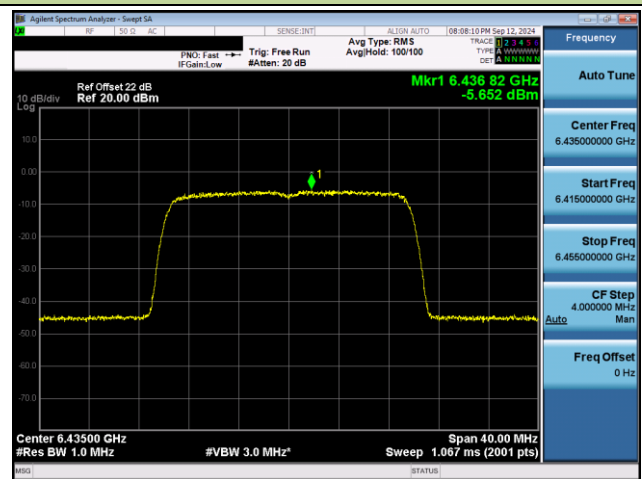

Channel 97 (6435MHz)