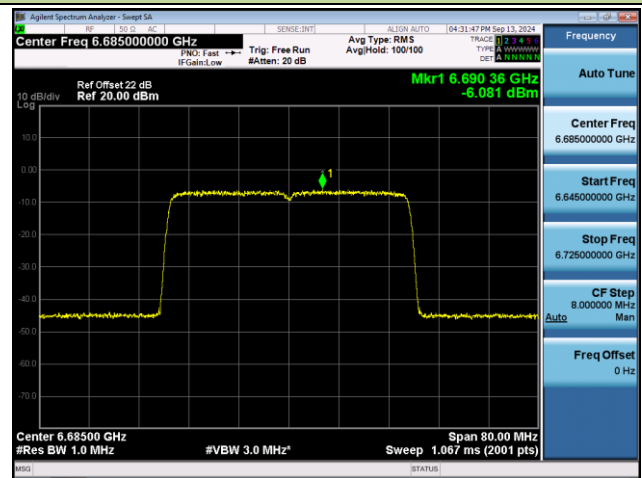

Channel 147 (6685MHz)