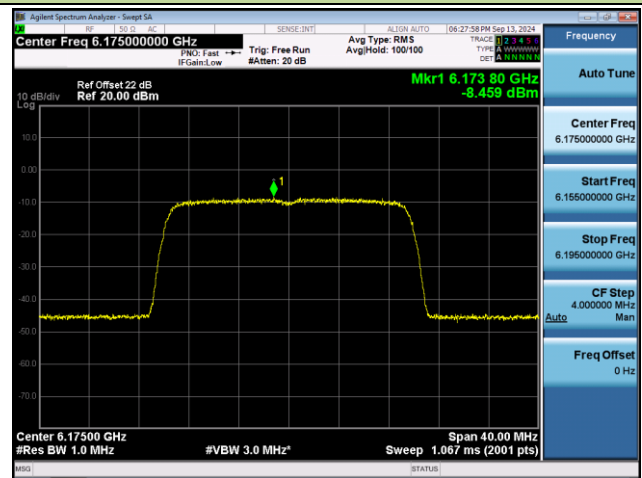

Channel 45 (6175MHz)