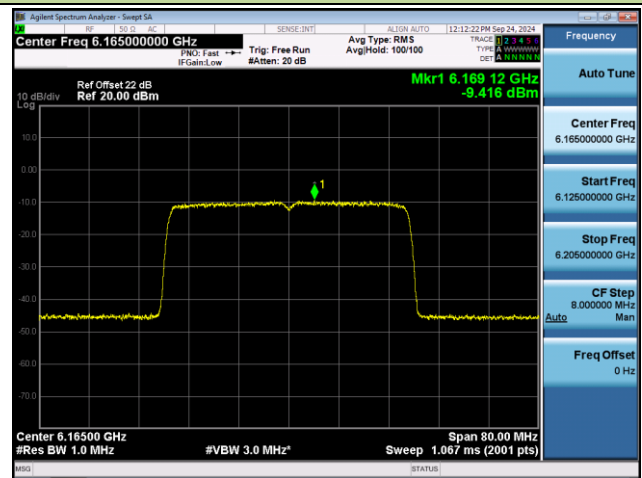

Channel 43 (6165MHz)