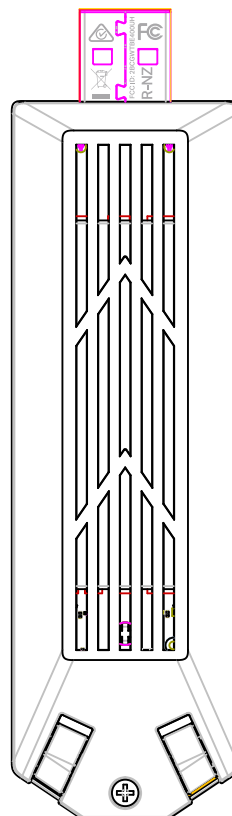

料号:

0.99±0.2

1.13±0.2

1.18±0.2

1.15±0.2

镭雕尺寸:9.91*10.13mm

镭雕尺寸:9.84*10.81 mm

镭雕颜色: Pantone Cool Gray 6C

菲林图

尺寸图

效果图

深圳市联洲国际技术有限公司

名称	Archer TBE6500UH(US)1.6_USB	镭雕	Logo	
版本	A2	颜色	底色	
材质		文字	镭雕颜色: Pantone Cool Gray 6C	
模具	蜻蜓-107	其它		
机型版本号	Archer TBE6500UH(US)1.6	审	结构工程师	
设计	曾明华	核	硬件工程师	
完成日期	2024-07-01		产品工程师	
记录与上一版的区别			平面负责人	