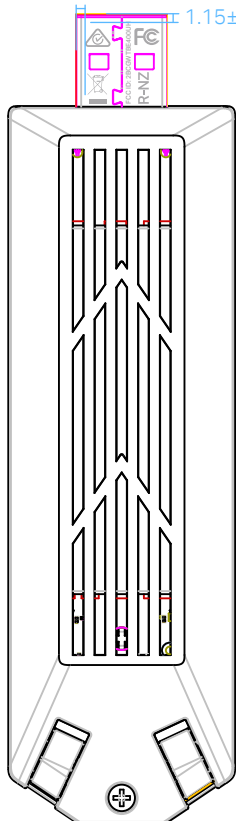

料号:

0.99±0.2

1.13±0.2

1.18±0.2

1.15±0.2

镭雕尺寸:9.91*10.13mm

镭雕尺寸:9.84*10.81 mm

镭雕颜色: Pantone Cool Gray 6C

菲林图

尺寸图

效果图

深圳市联洲国际技术有限公司

名称	Archer TBE6500UH(US)1.6_USB	镭雕	Logo	
版本	A2	颜色	底色	
材质		文字	镭雕颜色: Pantone Cool Gray 6C	
模具	蜻蜓-107	其它		
机型版本号	Archer TBE6500UH(US)1.6	审	结构工程师	
设计	曾明华	核	硬件工程师	
完成日期	2024-07-01		产品工程师	
记录与上一版的区别			平面负责人	