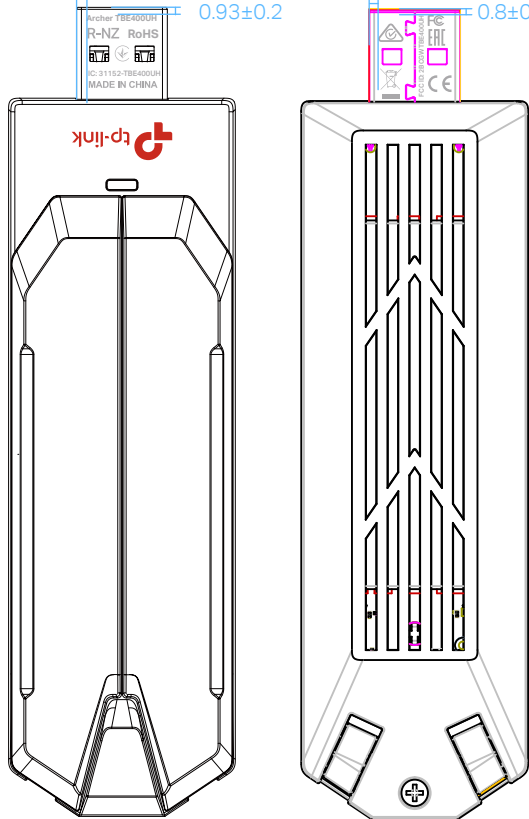

料号:

1.36±0.2  
0.93±0.2  
1.18±0.2  
0.8±0.2

尺寸图

效果图

镭雕颜色: Pantone Cool Gray 6C

菲林图

深圳市联洲国际技术有限公司

名称	Archer TBE400UH(US)1.0_USB镭雕	Logo	
版本	A2	颜色	
材质		文字	镭雕颜色: Pantone Cool Gray 6C
模具	蜻蜓-107	其它	
机型版本号	Archer TBE400UH(US)1.0	审	结构工程师
设计	曾明华	核	硬件工程师
完成日期	2024-07-01	核	产品工程师
记录与上一版的区别	调整FCC ID排版	核	平面负责人