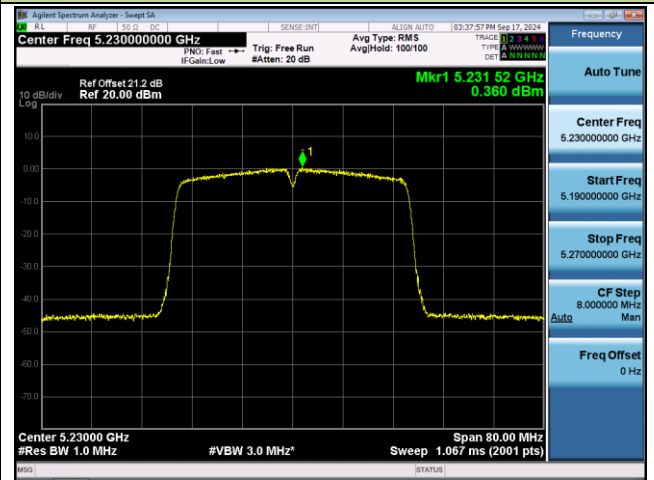

Channel 46 (5230MHz)