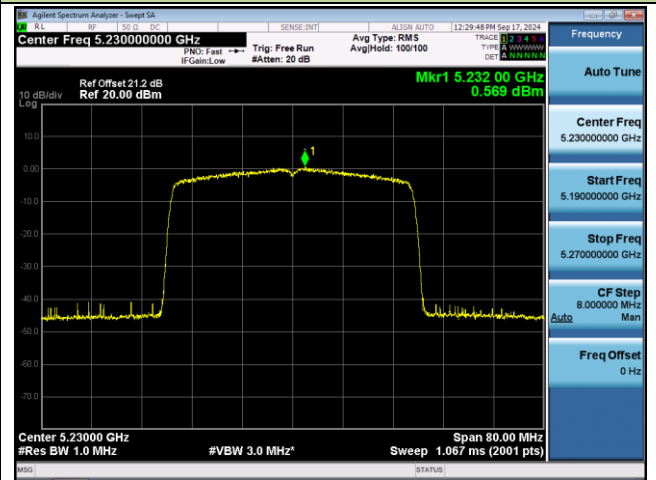

Channel 46 (5230MHz)