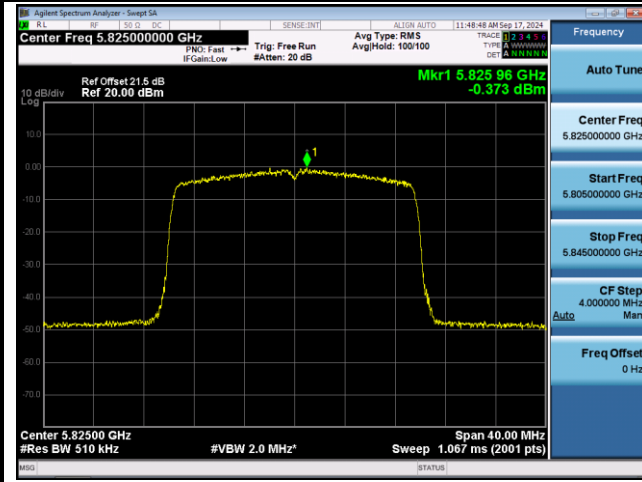

### 802.11be-EHT20 Power Spectral Density - Ant 0

802.11be-EHT20 Power Spectral Density - Ant 0

Channel 165 (5825MHz)