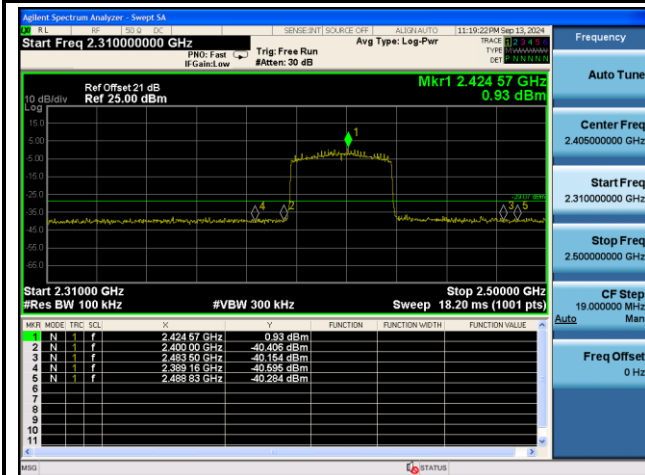

802.11 ax40 CH03 (2422MHz)

802.11 ax40 CH03 (2422MHz)

802.11 ax40 CH06 (2437MHz)

802.11 ax40 CH06 (2437MHz)

802.11 ax40 CH09 (2452MHz)

802.11 ax40 CH09 (2452MHz)

802.11be40 CH03 (2422MHz)

802.11be40 CH03 (2422MHz)

802.11be40 CH06 (2437MHz)

802.11be40 CH06 (2437MHz)

802.11be40 CH09 (2452MHz)

802.11be40 CH09 (2452MHz)

Ant 1

802.11 b CH01 (2412MHz)

802.11 b CH01 (2412MHz)

802.11 b CH06 (2437MHz)