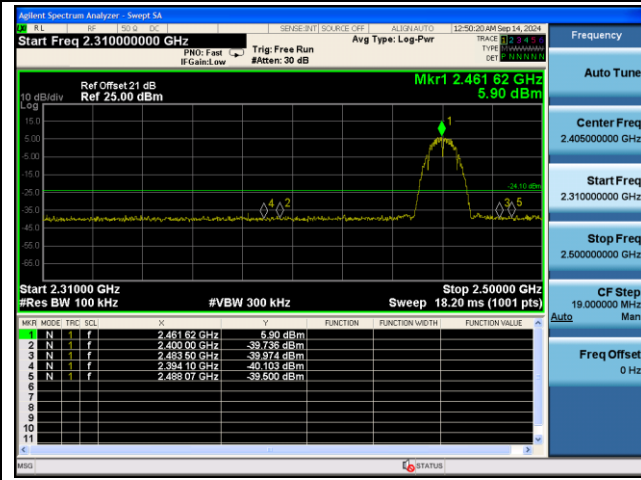

802.11be40 CH06 (2437MHz)

802.11be40 CH06 (2437MHz)

802.11be40 CH09 (2452MHz)

802.11be40 CH09 (2452MHz)

Ant 1

802.11 b CH01 (2412MHz)

802.11 b CH01 (2412MHz)

802.11 b CH06 (2437MHz)

802.11 b CH06 (2437MHz)

802.11 b CH11 (2462MHz)

802.11 b CH11 (2462MHz)

802.11 ax20 CH01 (2412MHz)

802.11 ax20 CH01 (2412MHz)

802.11 ax20 CH06 (2437MHz)

802.11 ax20 CH06 (2437MHz)

802.11 ax20 CH11 (2462MHz)