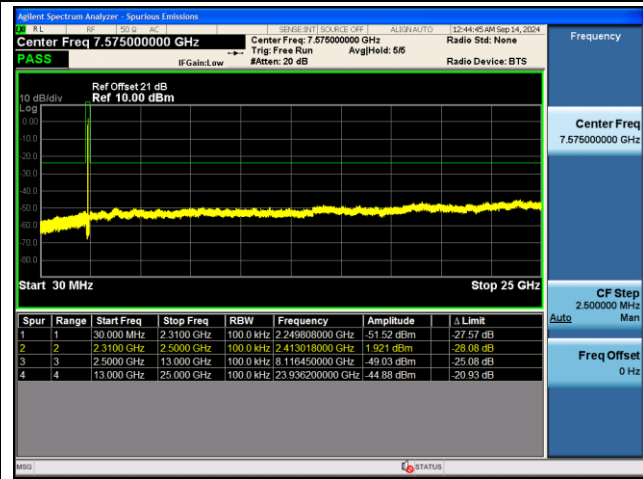

802.11be40 CH06 (2437MHz)

802.11be40 CH06 (2437MHz)

802.11be40 CH09 (2452MHz)

802.11be40 CH09 (2452MHz)

Ant 1

802.11 b CH01 (2412MHz)

802.11 b CH01 (2412MHz)

802.11 b CH06 (2437MHz)

802.11 b CH06 (2437MHz)

802.11 b CH11 (2462MHz)

802.11 b CH11 (2462MHz)

802.11 ax20 CH01 (2412MHz)

802.11 ax20 CH01 (2412MHz)

802.11 ax20 CH06 (2437MHz)

802.11 ax20 CH06 (2437MHz)

802.11 ax20 CH11 (2462MHz)