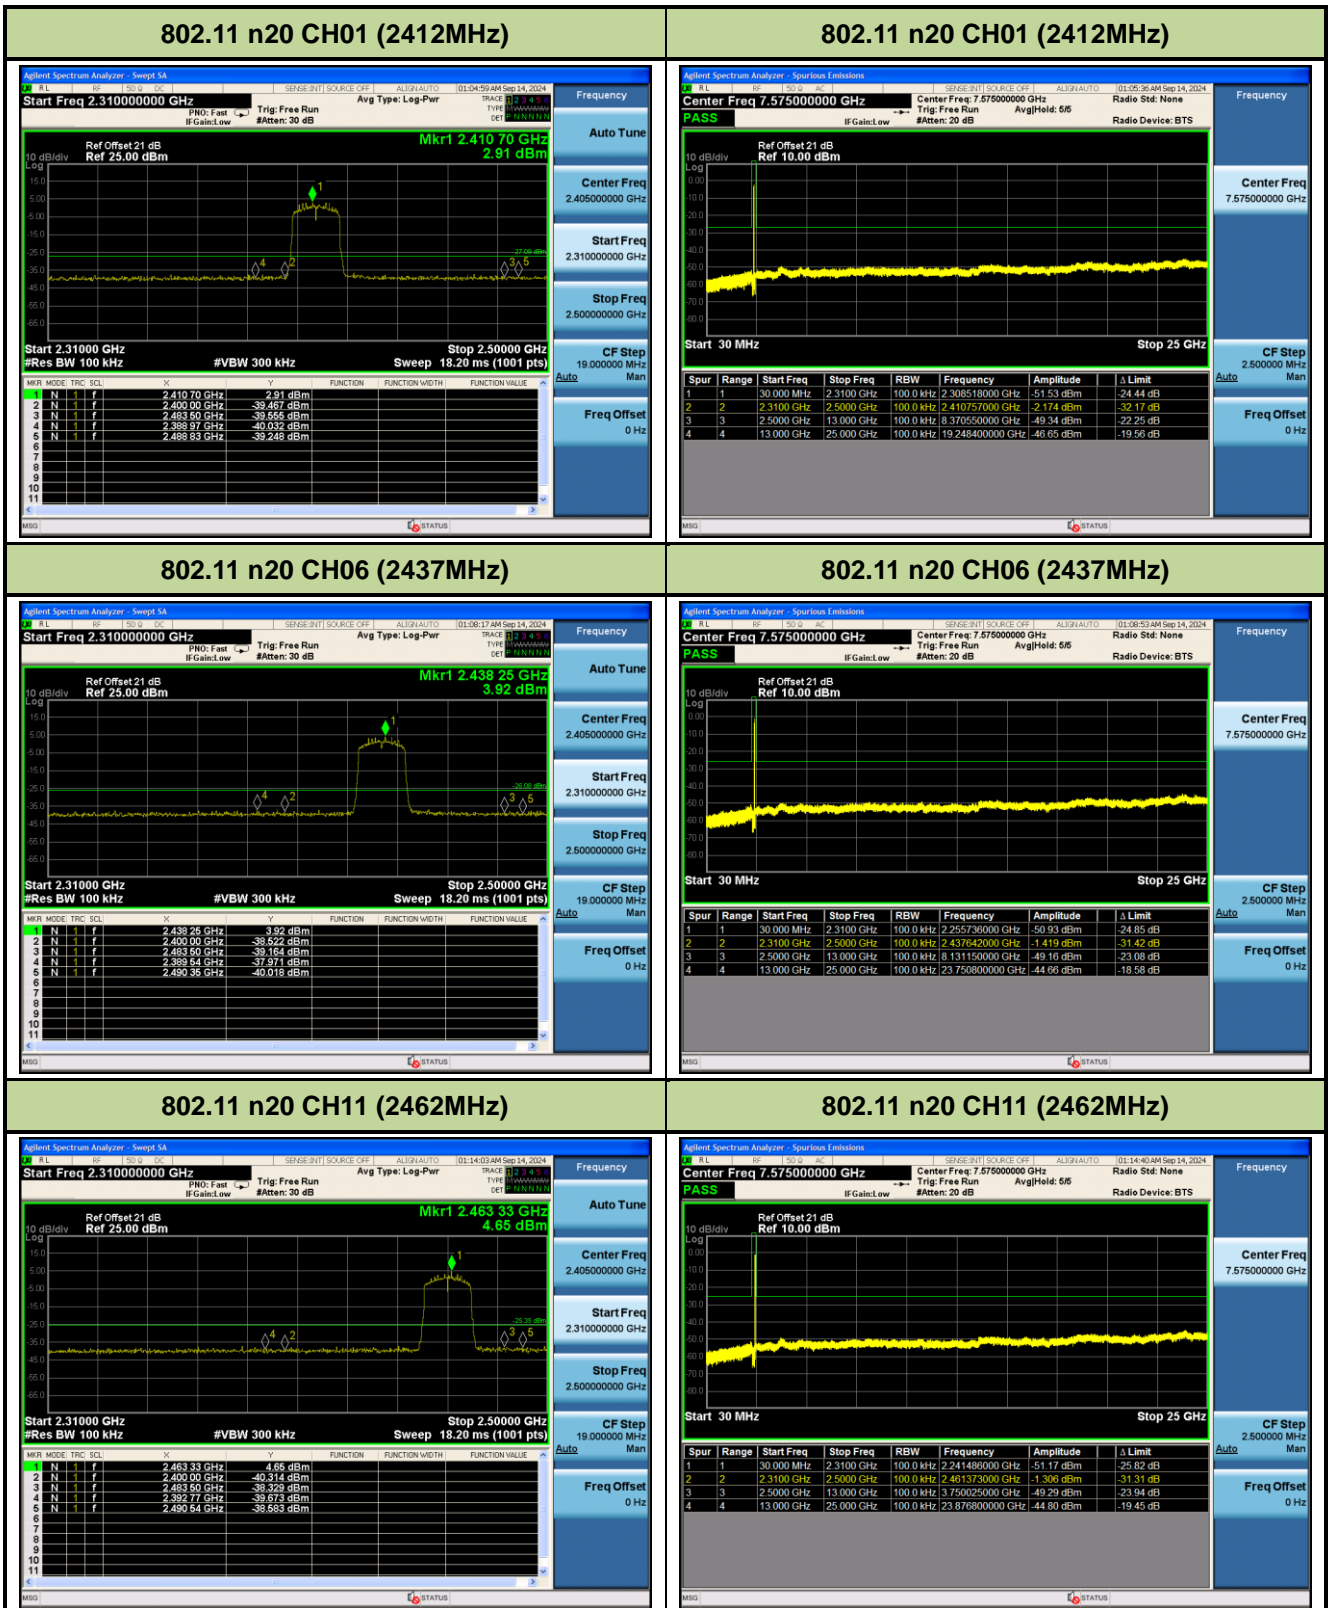

802.11be40 CH06 (2437MHz)

802.11be40 CH06 (2437MHz)

802.11be40 CH09 (2452MHz)

802.11be40 CH09 (2452MHz)

Ant 1

802.11 b CH01 (2412MHz)

802.11 b CH01 (2412MHz)

802.11 b CH06 (2437MHz)

802.11 b CH06 (2437MHz)

802.11 b CH11 (2462MHz)

802.11 b CH11 (2462MHz)

802.11 ax20 CH01 (2412MHz)

802.11 ax20 CH01 (2412MHz)

802.11 ax20 CH06 (2437MHz)

802.11 ax20 CH06 (2437MHz)

802.11 ax20 CH11 (2462MHz)

802.11 ax20 CH11 (2462MHz)

802.11 ax40 CH03 (2422MHz)

802.11 ax40 CH03 (2422MHz)

802.11 ax40 CH06 (2437MHz)

802.11 ax40 CH06 (2437MHz)

802.11 ax40 CH09 (2452MHz)

802.11 ax40 CH09 (2452MHz)