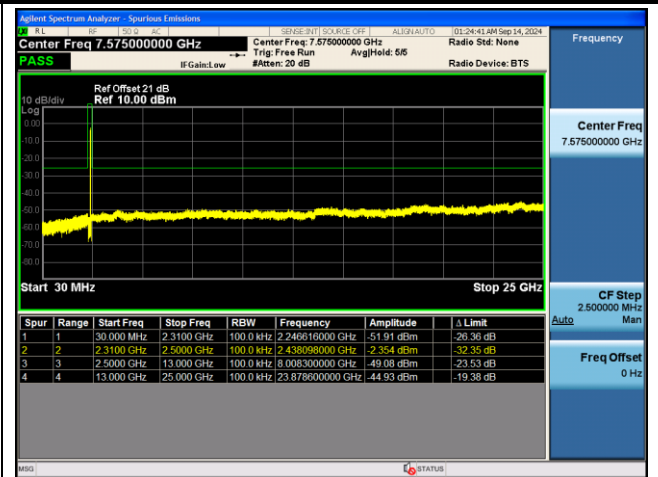

802.11 b CH06 (2437MHz)

802.11 b CH11 (2462MHz)

802.11 b CH11 (2462MHz)

802.11 ax20 CH01 (2412MHz)

802.11 ax20 CH01 (2412MHz)

802.11 ax20 CH06 (2437MHz)

802.11 ax20 CH06 (2437MHz)

802.11 ax20 CH11 (2462MHz)