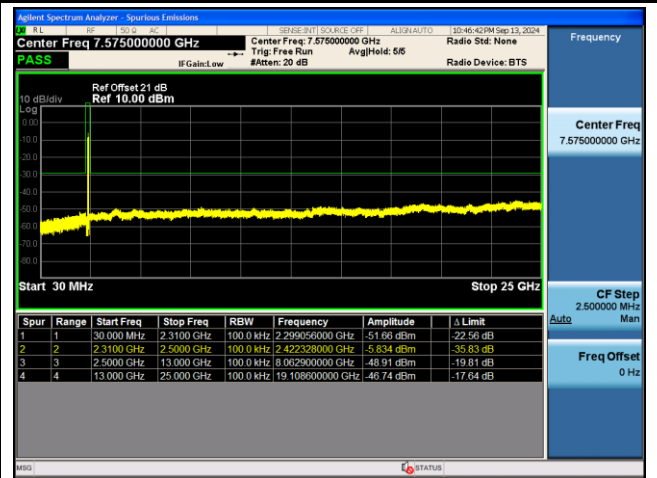

802.11 ax40 CH03 (2422MHz)

802.11 ax40 CH03 (2422MHz)

802.11 ax40 CH06 (2437MHz)

802.11 ax40 CH06 (2437MHz)

802.11 ax40 CH09 (2452MHz)

802.11 ax40 CH09 (2452MHz)

802.11be40 CH03 (2422MHz)

802.11be40 CH03 (2422MHz)

802.11be40 CH06 (2437MHz)

802.11be40 CH06 (2437MHz)

802.11be40 CH09 (2452MHz)

802.11be40 CH09 (2452MHz)

Ant 1

802.11 b CH01 (2412MHz)

802.11 b CH01 (2412MHz)

802.11 b CH06 (2437MHz)