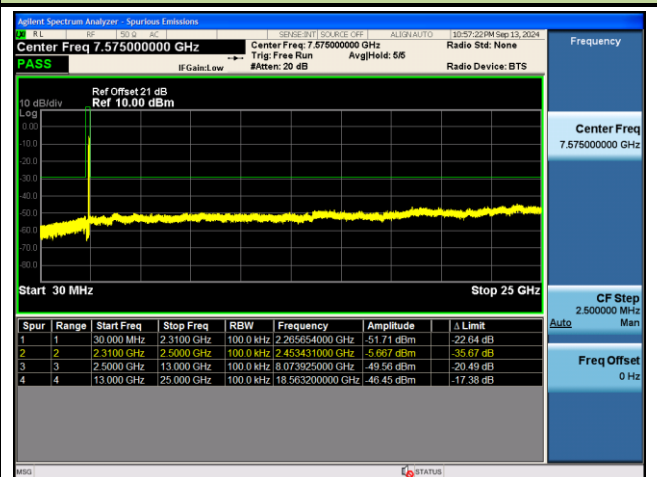

802.11 ax40 CH03 (2422MHz)

802.11 ax40 CH03 (2422MHz)

802.11 ax40 CH06 (2437MHz)

802.11 ax40 CH06 (2437MHz)

802.11 ax40 CH09 (2452MHz)

802.11 ax40 CH09 (2452MHz)

802.11be40 CH03 (2422MHz)

802.11be40 CH03 (2422MHz)

802.11be40 CH06 (2437MHz)

802.11be40 CH06 (2437MHz)

802.11be40 CH09 (2452MHz)

802.11be40 CH09 (2452MHz)

Ant 1

802.11 b CH01 (2412MHz)

802.11 b CH01 (2412MHz)

802.11 b CH06 (2437MHz)