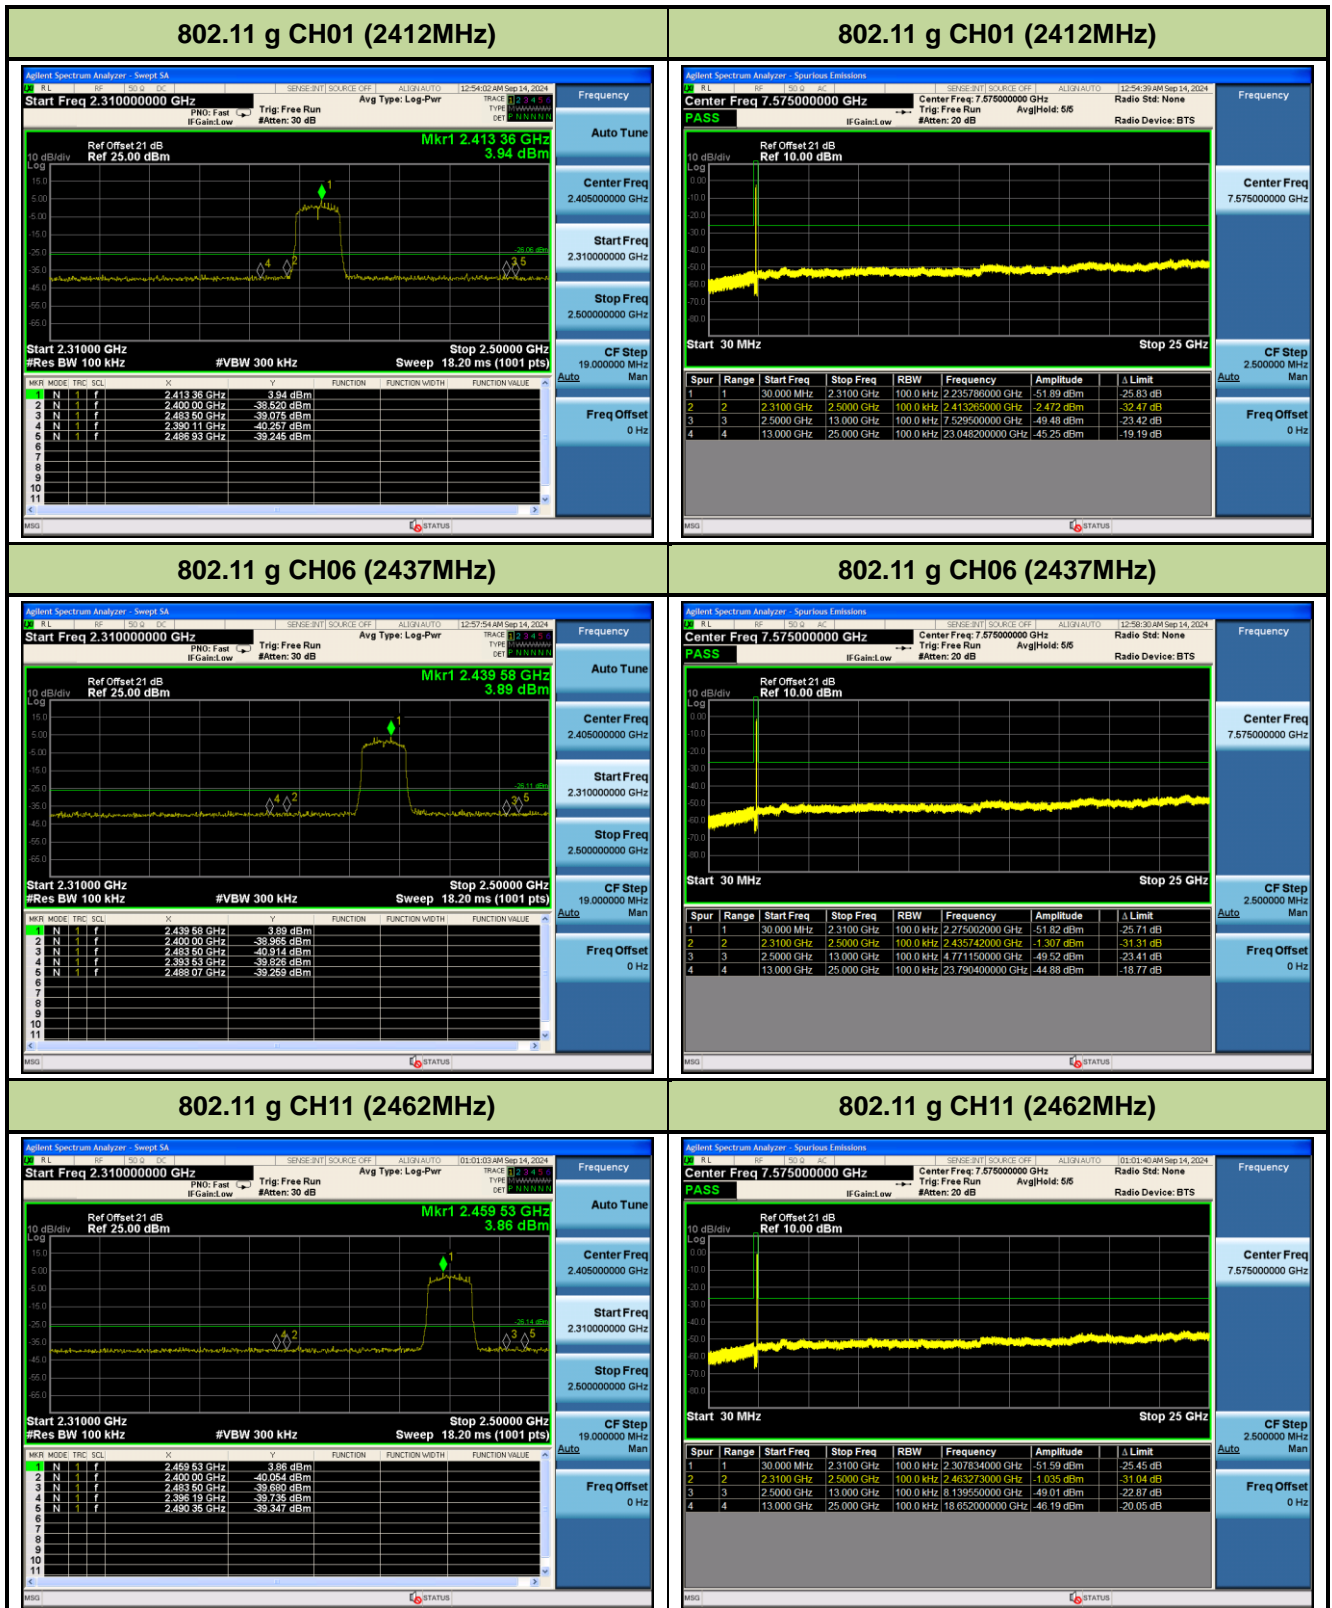

802.11 ax40 CH03 (2422MHz)

802.11 ax40 CH03 (2422MHz)

802.11 ax40 CH06 (2437MHz)

802.11 ax40 CH06 (2437MHz)

802.11 ax40 CH09 (2452MHz)

802.11 ax40 CH09 (2452MHz)

802.11be40 CH03 (2422MHz)

802.11be40 CH03 (2422MHz)

802.11be40 CH06 (2437MHz)

802.11be40 CH06 (2437MHz)

802.11be40 CH09 (2452MHz)

802.11be40 CH09 (2452MHz)

Ant 1

802.11 b CH01 (2412MHz)

802.11 b CH01 (2412MHz)

802.11 b CH06 (2437MHz)

802.11 b CH06 (2437MHz)

802.11 b CH11 (2462MHz)

802.11 b CH11 (2462MHz)

802.11 ax20 CH01 (2412MHz)

802.11 ax20 CH01 (2412MHz)

802.11 ax20 CH06 (2437MHz)

802.11 ax20 CH06 (2437MHz)

802.11 ax20 CH11 (2462MHz)

802.11 ax20 CH11 (2462MHz)

802.11 ax40 CH03 (2422MHz)

802.11 ax40 CH03 (2422MHz)

802.11 ax40 CH06 (2437MHz)

802.11 ax40 CH06 (2437MHz)

802.11 ax40 CH09 (2452MHz)

802.11 ax40 CH09 (2452MHz)