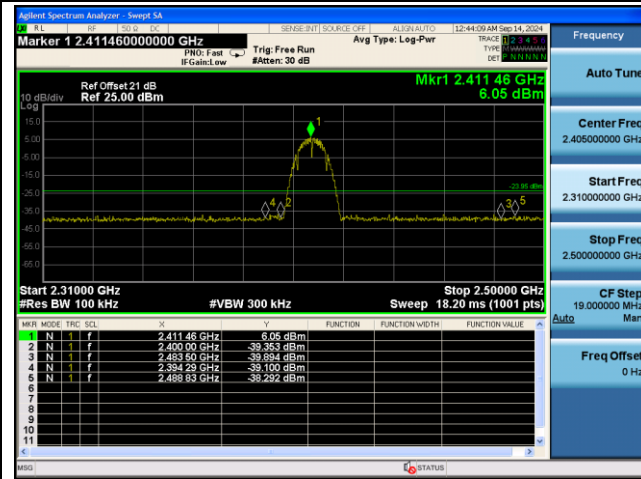

802.11be40 CH06 (2437MHz)

802.11be40 CH06 (2437MHz)

802.11be40 CH09 (2452MHz)

802.11be40 CH09 (2452MHz)

Ant 1

802.11 b CH01 (2412MHz)

802.11 b CH01 (2412MHz)

802.11 b CH06 (2437MHz)

802.11 b CH06 (2437MHz)

802.11 b CH11 (2462MHz)

802.11 b CH11 (2462MHz)

802.11 ax20 CH01 (2412MHz)

802.11 ax20 CH01 (2412MHz)

802.11 ax20 CH06 (2437MHz)

802.11 ax20 CH06 (2437MHz)

802.11 ax20 CH11 (2462MHz)