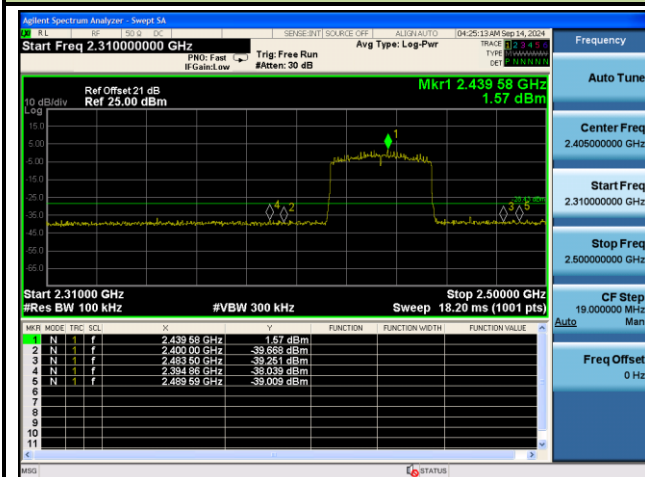

802.11 b CH06 (2437MHz)

802.11 b CH11 (2462MHz)

802.11 b CH11 (2462MHz)

802.11 ax20 CH01 (2412MHz)

802.11 ax20 CH01 (2412MHz)

802.11 ax20 CH06 (2437MHz)

802.11 ax20 CH06 (2437MHz)

802.11 ax20 CH11 (2462MHz)

802.11 ax20 CH11 (2462MHz)

802.11 ax40 CH03 (2422MHz)

802.11 ax40 CH03 (2422MHz)

802.11 ax40 CH06 (2437MHz)

802.11 ax40 CH06 (2437MHz)

802.11 ax40 CH09 (2452MHz)

802.11 ax40 CH09 (2452MHz)