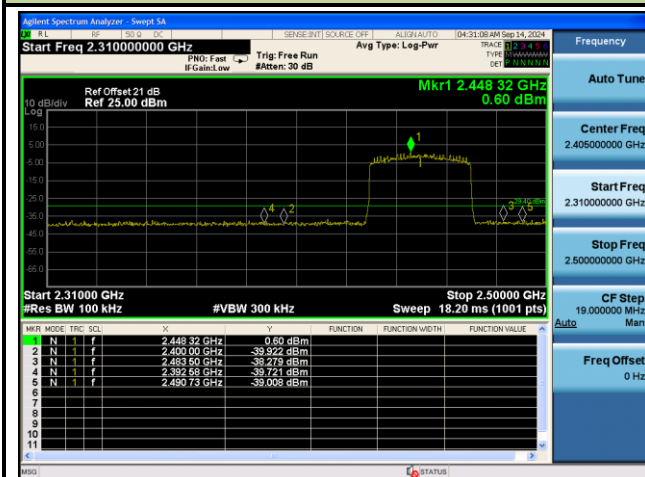

802.11 b CH06 (2437MHz)

802.11 b CH11 (2462MHz)

802.11 b CH11 (2462MHz)

802.11 ax20 CH01 (2412MHz)

802.11 ax20 CH01 (2412MHz)

802.11 ax20 CH06 (2437MHz)

802.11 ax20 CH06 (2437MHz)

802.11 ax20 CH11 (2462MHz)

802.11 ax20 CH11 (2462MHz)

802.11 ax40 CH03 (2422MHz)

802.11 ax40 CH03 (2422MHz)

802.11 ax40 CH06 (2437MHz)

802.11 ax40 CH06 (2437MHz)

802.11 ax40 CH09 (2452MHz)

802.11 ax40 CH09 (2452MHz)