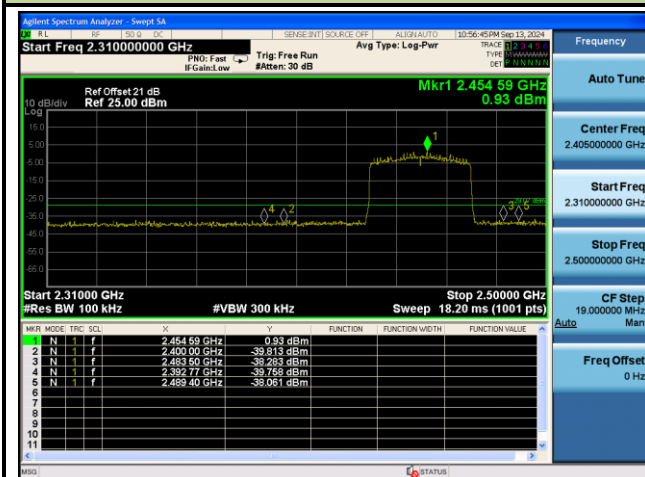

802.11 ax40 CH03 (2422MHz)

802.11 ax40 CH03 (2422MHz)

802.11 ax40 CH06 (2437MHz)

802.11 ax40 CH06 (2437MHz)

802.11 ax40 CH09 (2452MHz)

802.11 ax40 CH09 (2452MHz)

802.11be40 CH03 (2422MHz)

802.11be40 CH03 (2422MHz)

802.11be40 CH06 (2437MHz)

802.11be40 CH06 (2437MHz)

802.11be40 CH09 (2452MHz)

802.11be40 CH09 (2452MHz)

Ant 1

802.11 b CH01 (2412MHz)

802.11 b CH01 (2412MHz)

802.11 b CH06 (2437MHz)