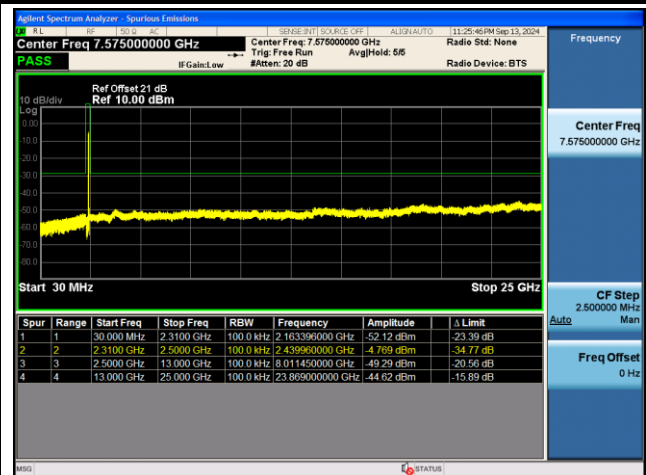

802.11 ax40 CH03 (2422MHz)

802.11 ax40 CH03 (2422MHz)

802.11 ax40 CH06 (2437MHz)

802.11 ax40 CH06 (2437MHz)

802.11 ax40 CH09 (2452MHz)

802.11 ax40 CH09 (2452MHz)

802.11be40 CH03 (2422MHz)

802.11be40 CH03 (2422MHz)

802.11be40 CH06 (2437MHz)

802.11be40 CH06 (2437MHz)

802.11be40 CH09 (2452MHz)

802.11be40 CH09 (2452MHz)

Ant 1

802.11 b CH01 (2412MHz)

802.11 b CH01 (2412MHz)

802.11 b CH06 (2437MHz)