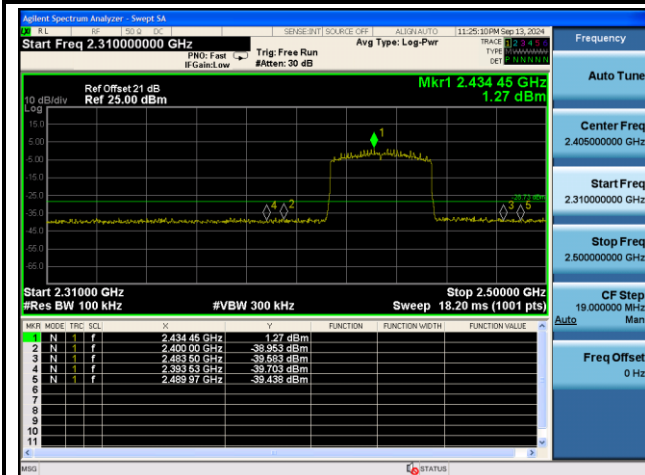

802.11 ax40 CH03 (2422MHz)

802.11 ax40 CH03 (2422MHz)

802.11 ax40 CH06 (2437MHz)

802.11 ax40 CH06 (2437MHz)

802.11 ax40 CH09 (2452MHz)

802.11 ax40 CH09 (2452MHz)

802.11be40 CH03 (2422MHz)

802.11be40 CH03 (2422MHz)

802.11be40 CH06 (2437MHz)

802.11be40 CH06 (2437MHz)

802.11be40 CH09 (2452MHz)

802.11be40 CH09 (2452MHz)

Ant 1

802.11 b CH01 (2412MHz)

802.11 b CH01 (2412MHz)

802.11 b CH06 (2437MHz)