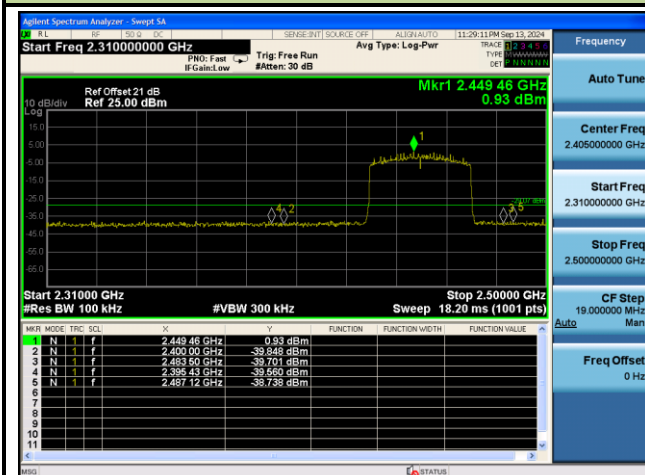

802.11 ax40 CH03 (2422MHz)

802.11 ax40 CH03 (2422MHz)

802.11 ax40 CH06 (2437MHz)

802.11 ax40 CH06 (2437MHz)

802.11 ax40 CH09 (2452MHz)

802.11 ax40 CH09 (2452MHz)

802.11be40 CH03 (2422MHz)

802.11be40 CH03 (2422MHz)

802.11be40 CH06 (2437MHz)

802.11be40 CH06 (2437MHz)

802.11be40 CH09 (2452MHz)

802.11be40 CH09 (2452MHz)

Ant 1

802.11 b CH01 (2412MHz)

802.11 b CH01 (2412MHz)

802.11 b CH06 (2437MHz)