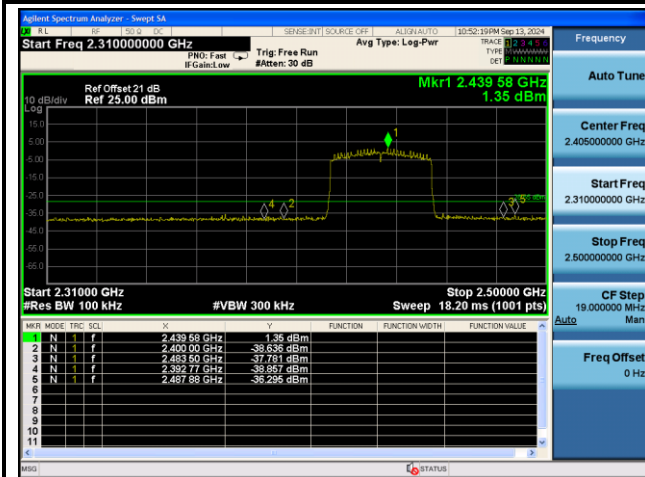

802.11 ax40 CH03 (2422MHz)

802.11 ax40 CH03 (2422MHz)

802.11 ax40 CH06 (2437MHz)

802.11 ax40 CH06 (2437MHz)

802.11 ax40 CH09 (2452MHz)

802.11 ax40 CH09 (2452MHz)

802.11be40 CH03 (2422MHz)

802.11be40 CH03 (2422MHz)

802.11be40 CH06 (2437MHz)

802.11be40 CH06 (2437MHz)

802.11be40 CH09 (2452MHz)

802.11be40 CH09 (2452MHz)

Ant 1

802.11 b CH01 (2412MHz)

802.11 b CH01 (2412MHz)

802.11 b CH06 (2437MHz)