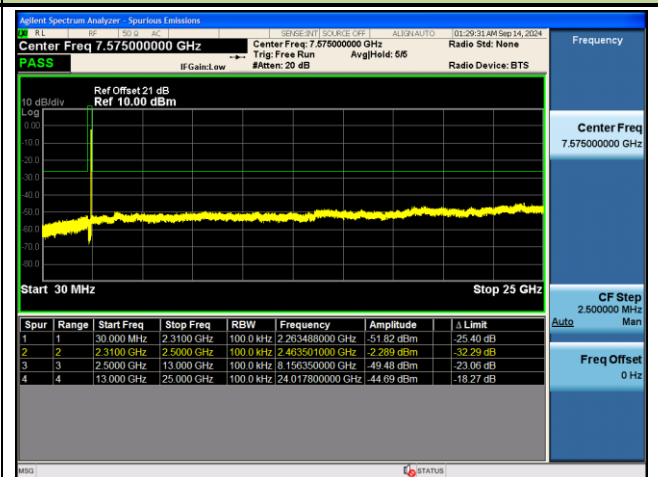

802.11 ax20 CH11 (2462MHz)