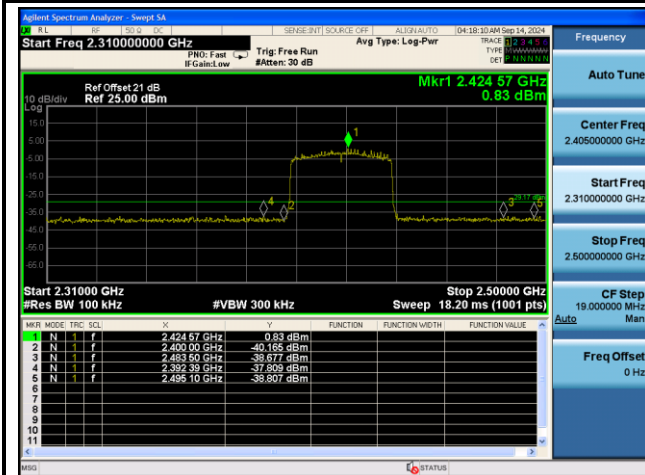

802.11 b CH06 (2437MHz)

802.11 b CH11 (2462MHz)

802.11 b CH11 (2462MHz)

802.11 ax20 CH01 (2412MHz)

802.11 ax20 CH01 (2412MHz)

802.11 ax20 CH06 (2437MHz)

802.11 ax20 CH06 (2437MHz)

802.11 ax20 CH11 (2462MHz)

802.11 ax20 CH11 (2462MHz)

802.11 ax40 CH03 (2422MHz)

802.11 ax40 CH03 (2422MHz)

802.11 ax40 CH06 (2437MHz)

802.11 ax40 CH06 (2437MHz)

802.11 ax40 CH09 (2452MHz)

802.11 ax40 CH09 (2452MHz)