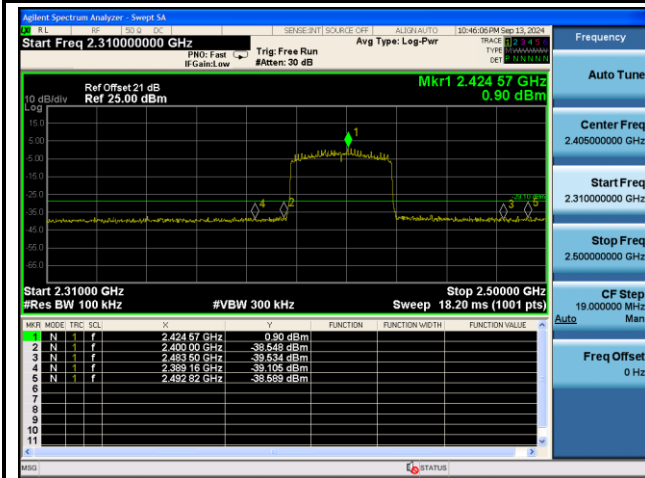

802.11 ax40 CH03 (2422MHz)

802.11 ax40 CH03 (2422MHz)

802.11 ax40 CH06 (2437MHz)

802.11 ax40 CH06 (2437MHz)

802.11 ax40 CH09 (2452MHz)

802.11 ax40 CH09 (2452MHz)

802.11be40 CH03 (2422MHz)

802.11be40 CH03 (2422MHz)

802.11be40 CH06 (2437MHz)

802.11be40 CH06 (2437MHz)

802.11be40 CH09 (2452MHz)

802.11be40 CH09 (2452MHz)

Ant 1

802.11 b CH01 (2412MHz)

802.11 b CH01 (2412MHz)

802.11 b CH06 (2437MHz)