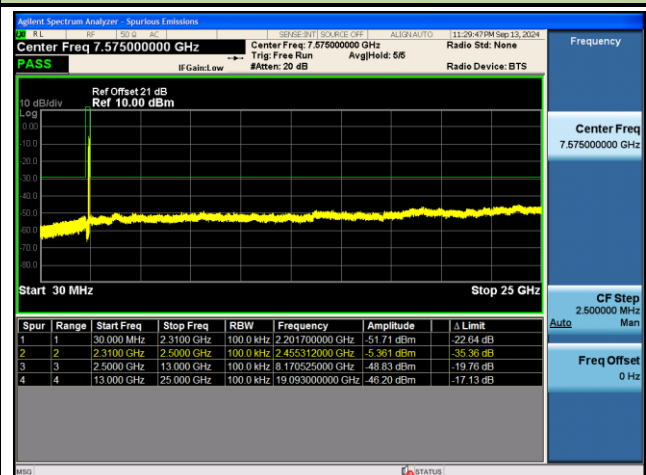

802.11be40 CH06 (2437MHz)

802.11be40 CH06 (2437MHz)

802.11be40 CH09 (2452MHz)

802.11be40 CH09 (2452MHz)

Ant 1

802.11 b CH01 (2412MHz)

802.11 b CH01 (2412MHz)

802.11 b CH06 (2437MHz)

802.11 b CH06 (2437MHz)

802.11 b CH11 (2462MHz)

802.11 b CH11 (2462MHz)

802.11 ax20 CH01 (2412MHz)

802.11 ax20 CH01 (2412MHz)

802.11 ax20 CH06 (2437MHz)

802.11 ax20 CH06 (2437MHz)

802.11 ax20 CH11 (2462MHz)