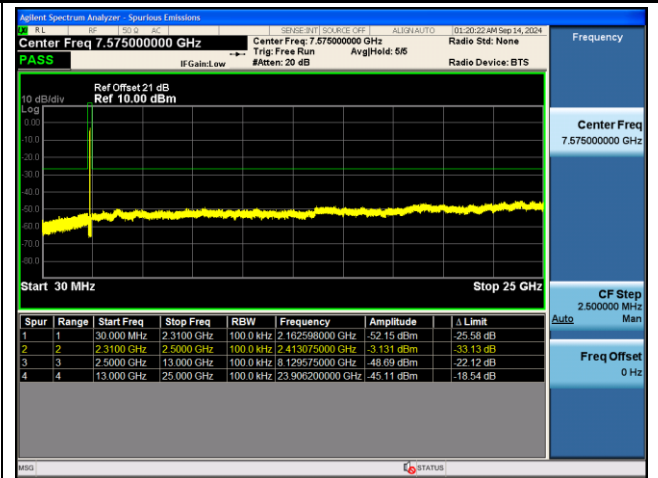

802.11 b CH06 (2437MHz)

802.11 b CH11 (2462MHz)

802.11 b CH11 (2462MHz)

802.11 ax20 CH01 (2412MHz)

802.11 ax20 CH01 (2412MHz)

802.11 ax20 CH06 (2437MHz)

802.11 ax20 CH06 (2437MHz)

802.11 ax20 CH11 (2462MHz)