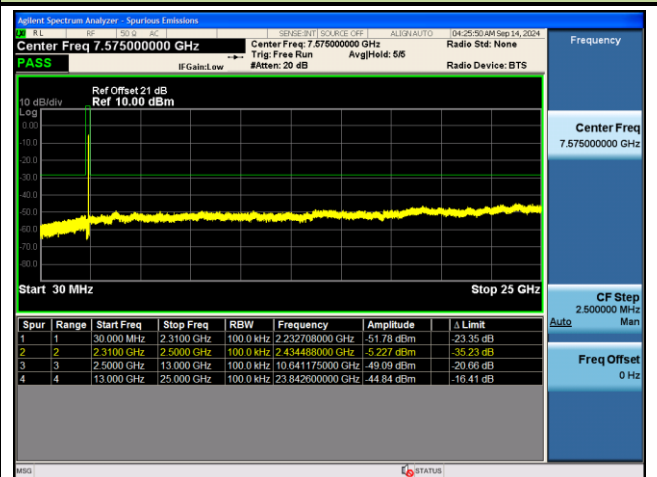

802.11 b CH06 (2437MHz)

802.11 b CH11 (2462MHz)

802.11 b CH11 (2462MHz)

802.11 ax20 CH01 (2412MHz)

802.11 ax20 CH01 (2412MHz)

802.11 ax20 CH06 (2437MHz)

802.11 ax20 CH06 (2437MHz)

802.11 ax20 CH11 (2462MHz)

802.11 ax20 CH11 (2462MHz)

802.11 ax40 CH03 (2422MHz)

802.11 ax40 CH03 (2422MHz)

802.11 ax40 CH06 (2437MHz)

802.11 ax40 CH06 (2437MHz)

802.11 ax40 CH09 (2452MHz)

802.11 ax40 CH09 (2452MHz)