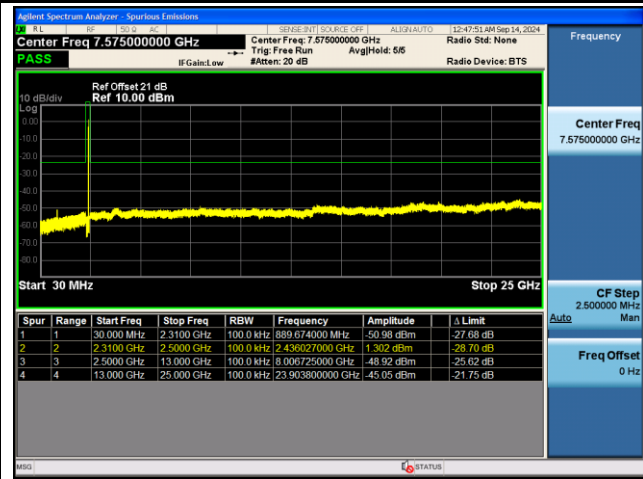

802.11be40 CH06 (2437MHz)

802.11be40 CH06 (2437MHz)

802.11be40 CH09 (2452MHz)

802.11be40 CH09 (2452MHz)

Ant 1

802.11 b CH01 (2412MHz)

802.11 b CH01 (2412MHz)

802.11 b CH06 (2437MHz)

802.11 b CH06 (2437MHz)

802.11 b CH11 (2462MHz)

802.11 b CH11 (2462MHz)

802.11 ax20 CH01 (2412MHz)

802.11 ax20 CH01 (2412MHz)

802.11 ax20 CH06 (2437MHz)

802.11 ax20 CH06 (2437MHz)

802.11 ax20 CH11 (2462MHz)