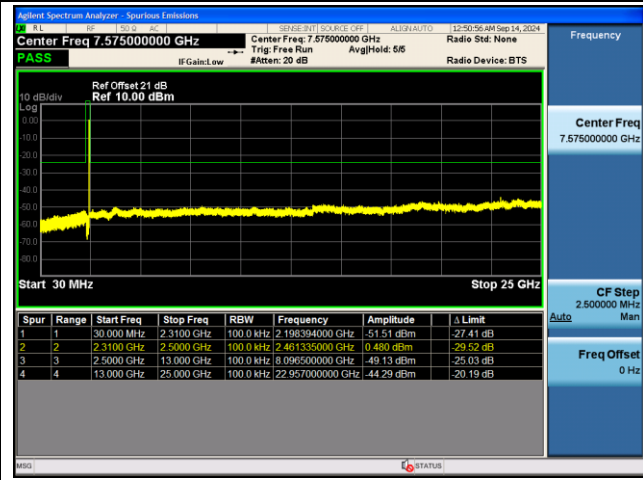

802.11be40 CH06 (2437MHz)

802.11be40 CH06 (2437MHz)

802.11be40 CH09 (2452MHz)

802.11be40 CH09 (2452MHz)

Ant 1

802.11 b CH01 (2412MHz)

802.11 b CH01 (2412MHz)

802.11 b CH06 (2437MHz)

802.11 b CH06 (2437MHz)

802.11 b CH11 (2462MHz)

802.11 b CH11 (2462MHz)

802.11 ax20 CH01 (2412MHz)

802.11 ax20 CH01 (2412MHz)

802.11 ax20 CH06 (2437MHz)

802.11 ax20 CH06 (2437MHz)

802.11 ax20 CH11 (2462MHz)