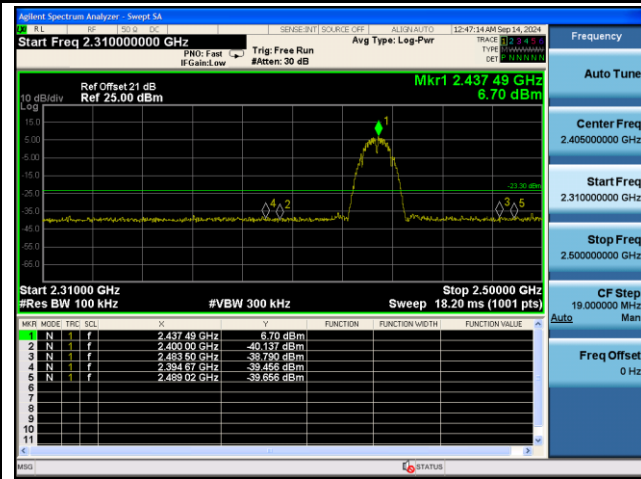

802.11be40 CH06 (2437MHz)

802.11be40 CH06 (2437MHz)

802.11be40 CH09 (2452MHz)

802.11be40 CH09 (2452MHz)

Ant 1

802.11 b CH01 (2412MHz)

802.11 b CH01 (2412MHz)

802.11 b CH06 (2437MHz)

802.11 b CH06 (2437MHz)

802.11 b CH11 (2462MHz)

802.11 b CH11 (2462MHz)

802.11 ax20 CH01 (2412MHz)

802.11 ax20 CH01 (2412MHz)

802.11 ax20 CH06 (2437MHz)

802.11 ax20 CH06 (2437MHz)

802.11 ax20 CH11 (2462MHz)