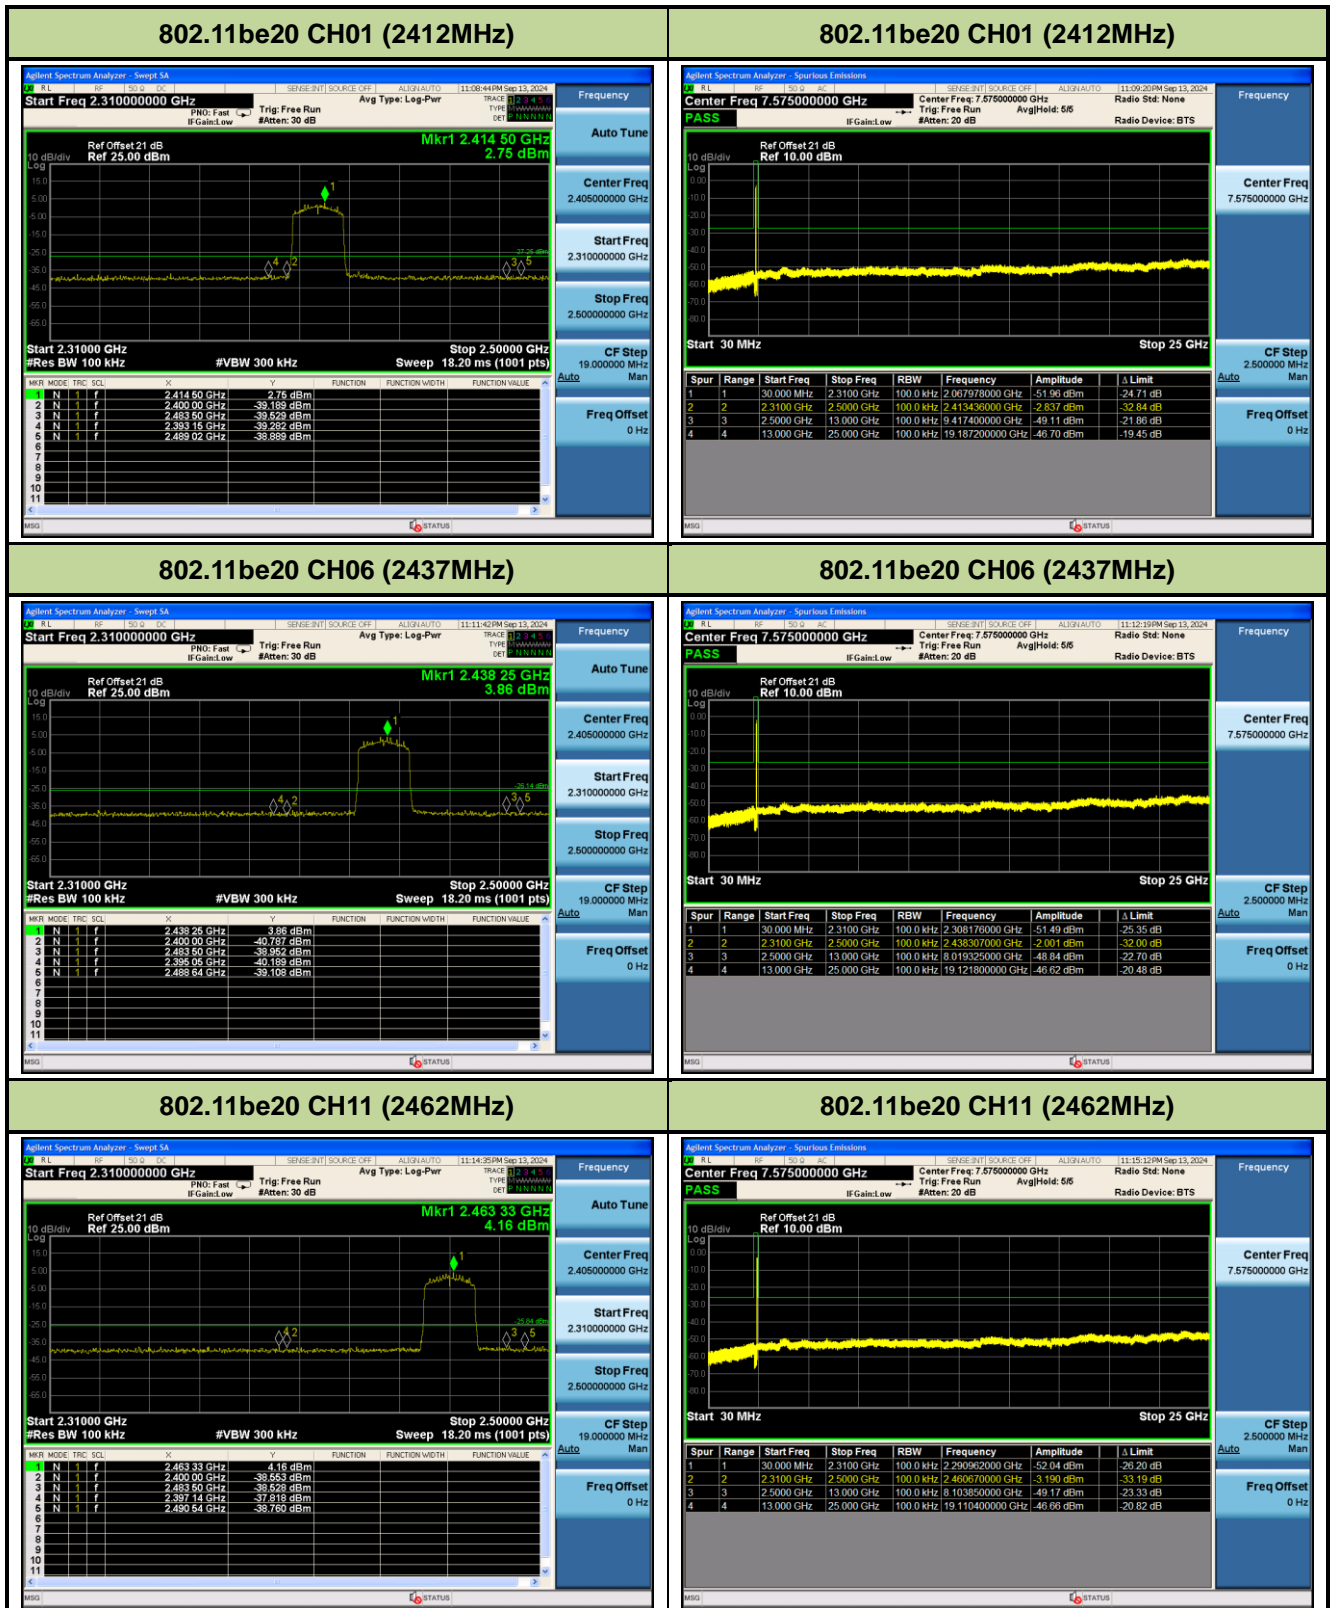

802.11 ax40 CH03 (2422MHz)

802.11 ax40 CH03 (2422MHz)

802.11 ax40 CH06 (2437MHz)

802.11 ax40 CH06 (2437MHz)

802.11 ax40 CH09 (2452MHz)

802.11 ax40 CH09 (2452MHz)

802.11be40 CH03 (2422MHz)

802.11be40 CH03 (2422MHz)

802.11be40 CH06 (2437MHz)

802.11be40 CH06 (2437MHz)

802.11be40 CH09 (2452MHz)

802.11be40 CH09 (2452MHz)

Ant 1

802.11 b CH01 (2412MHz)

802.11 b CH01 (2412MHz)

802.11 b CH06 (2437MHz)

802.11 b CH06 (2437MHz)

802.11 b CH11 (2462MHz)

802.11 b CH11 (2462MHz)

802.11 ax20 CH01 (2412MHz)

802.11 ax20 CH01 (2412MHz)

802.11 ax20 CH06 (2437MHz)

802.11 ax20 CH06 (2437MHz)

802.11 ax20 CH11 (2462MHz)