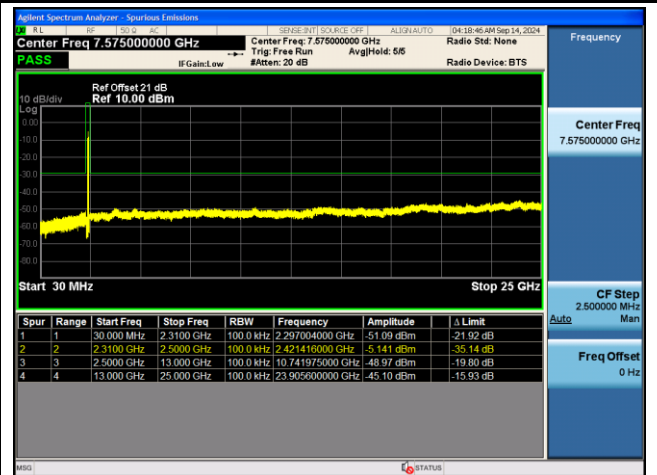

802.11 b CH06 (2437MHz)

802.11 b CH11 (2462MHz)

802.11 b CH11 (2462MHz)

802.11 ax20 CH01 (2412MHz)

802.11 ax20 CH01 (2412MHz)

802.11 ax20 CH06 (2437MHz)

802.11 ax20 CH06 (2437MHz)

802.11 ax20 CH11 (2462MHz)

802.11 ax20 CH11 (2462MHz)

802.11 ax40 CH03 (2422MHz)

802.11 ax40 CH03 (2422MHz)

802.11 ax40 CH06 (2437MHz)

802.11 ax40 CH06 (2437MHz)

802.11 ax40 CH09 (2452MHz)

802.11 ax40 CH09 (2452MHz)