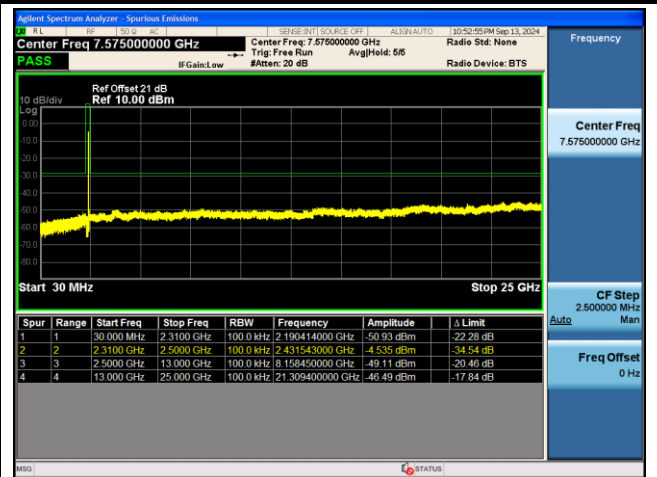

802.11 ax40 CH03 (2422MHz)

802.11 ax40 CH03 (2422MHz)

802.11 ax40 CH06 (2437MHz)

802.11 ax40 CH06 (2437MHz)

802.11 ax40 CH09 (2452MHz)

802.11 ax40 CH09 (2452MHz)

802.11be40 CH03 (2422MHz)

802.11be40 CH03 (2422MHz)

802.11be40 CH06 (2437MHz)

802.11be40 CH06 (2437MHz)

802.11be40 CH09 (2452MHz)

802.11be40 CH09 (2452MHz)

Ant 1

802.11 b CH01 (2412MHz)

802.11 b CH01 (2412MHz)

802.11 b CH06 (2437MHz)