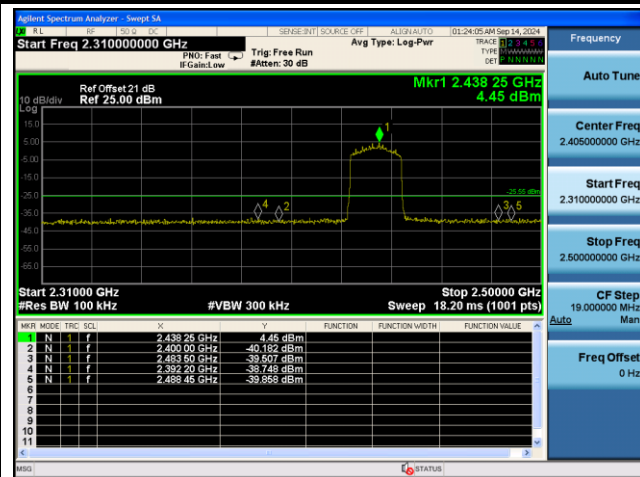

802.11 b CH06 (2437MHz)

802.11 b CH11 (2462MHz)

802.11 b CH11 (2462MHz)

802.11 ax20 CH01 (2412MHz)

802.11 ax20 CH01 (2412MHz)

802.11 ax20 CH06 (2437MHz)

802.11 ax20 CH06 (2437MHz)

802.11 ax20 CH11 (2462MHz)