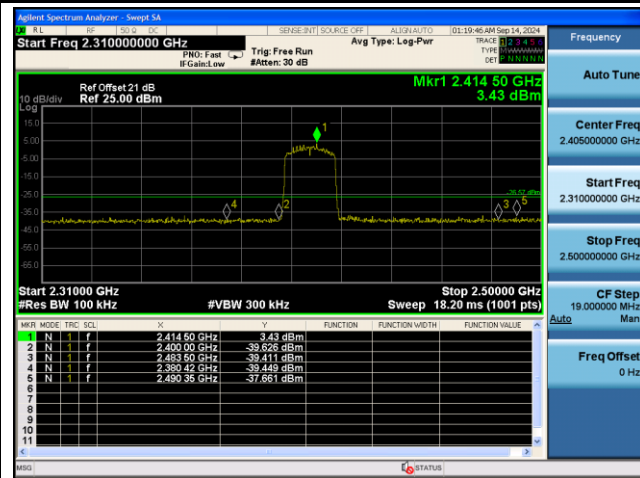

802.11 b CH06 (2437MHz)

802.11 b CH11 (2462MHz)

802.11 b CH11 (2462MHz)

802.11 ax20 CH01 (2412MHz)

802.11 ax20 CH01 (2412MHz)

802.11 ax20 CH06 (2437MHz)

802.11 ax20 CH06 (2437MHz)

802.11 ax20 CH11 (2462MHz)

802.11 ax20 CH11 (2462MHz)

802.11 ax40 CH03 (2422MHz)

802.11 ax40 CH03 (2422MHz)

802.11 ax40 CH06 (2437MHz)

802.11 ax40 CH06 (2437MHz)

802.11 ax40 CH09 (2452MHz)

802.11 ax40 CH09 (2452MHz)