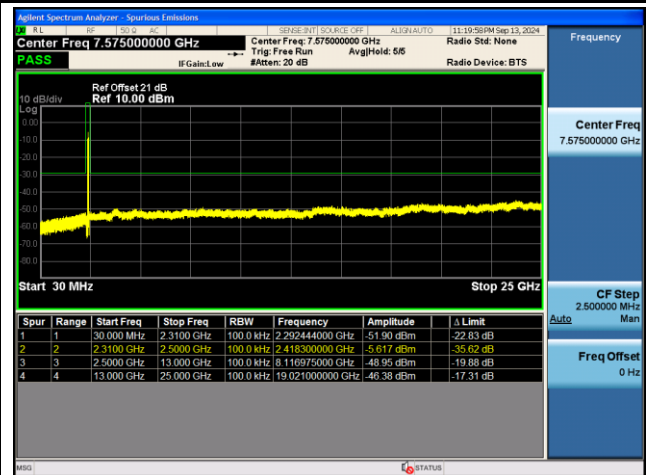

802.11 ax40 CH03 (2422MHz)

802.11 ax40 CH03 (2422MHz)

802.11 ax40 CH06 (2437MHz)

802.11 ax40 CH06 (2437MHz)

802.11 ax40 CH09 (2452MHz)

802.11 ax40 CH09 (2452MHz)

802.11be40 CH03 (2422MHz)

802.11be40 CH03 (2422MHz)

802.11be40 CH06 (2437MHz)

802.11be40 CH06 (2437MHz)

802.11be40 CH09 (2452MHz)

802.11be40 CH09 (2452MHz)

Ant 1

802.11 b CH01 (2412MHz)

802.11 b CH01 (2412MHz)

802.11 b CH06 (2437MHz)