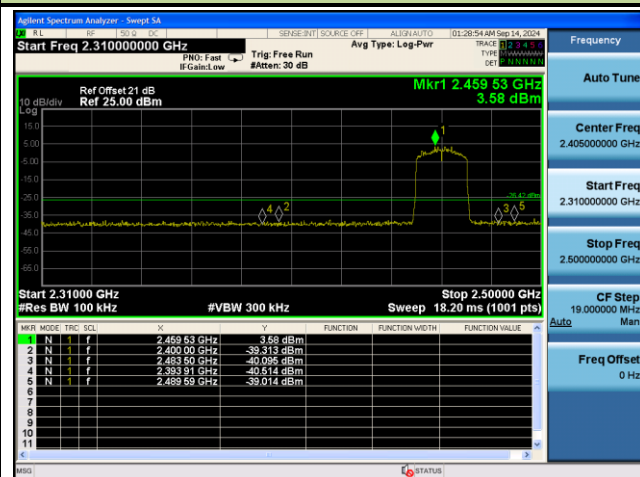

802.11 b CH06 (2437MHz)

802.11 b CH11 (2462MHz)

802.11 b CH11 (2462MHz)

802.11 ax20 CH01 (2412MHz)

802.11 ax20 CH01 (2412MHz)

802.11 ax20 CH06 (2437MHz)

802.11 ax20 CH06 (2437MHz)

802.11 ax20 CH11 (2462MHz)