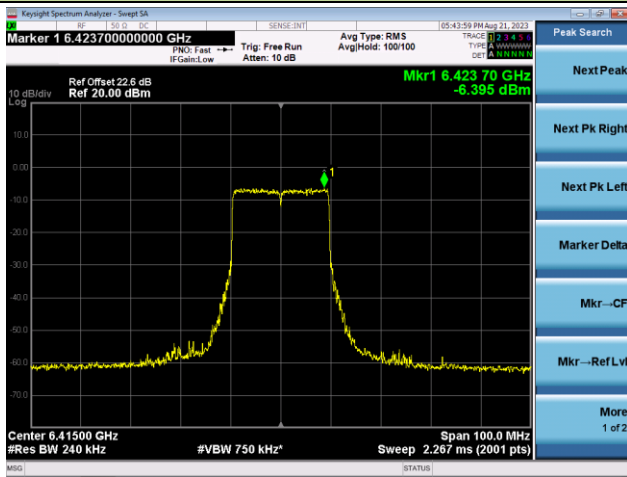

## 802.11ax-HE20 - Ant 1 (Nss = 2)

## Channel 93 (6415MHz)

## The Reference Level