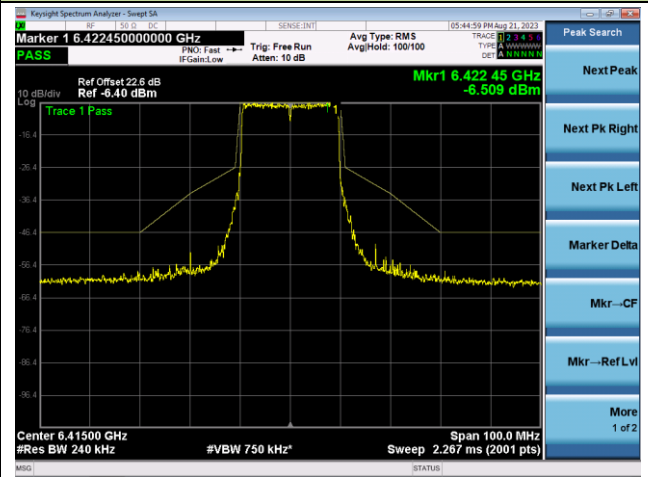

The Mask Data