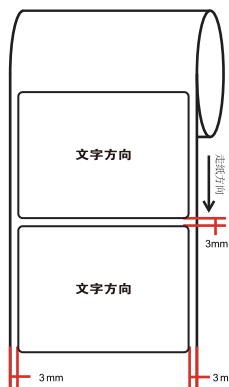

料号: 7202510262

标贴尺寸: 45*26mm ±0.2; R1, C2

尺寸图

来料效果图

备注:

- 1) S/N码由工厂打印在20*5 (7210500365)的空白标贴上贴于标贴指定位置。
- 2) 图示条码均为示意, 具体请以生产实际为准。

卷装供货
跳距: 3mm
边距: 3mm

label location