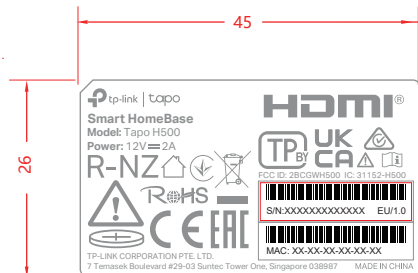

料号: 7202510262

标贴尺寸: 45*26mm ±0.2; R1, C2

尺寸图

来料效果图

备注:

- 1) S/N码由工厂打印在20*5 (7210500365)的空白标贴上贴于标贴指定位置。
- 2) 图示条码均为示意, 具体请以生产实际为准。

卷装供货
跳距: 3mm
边距: 3mm

label location