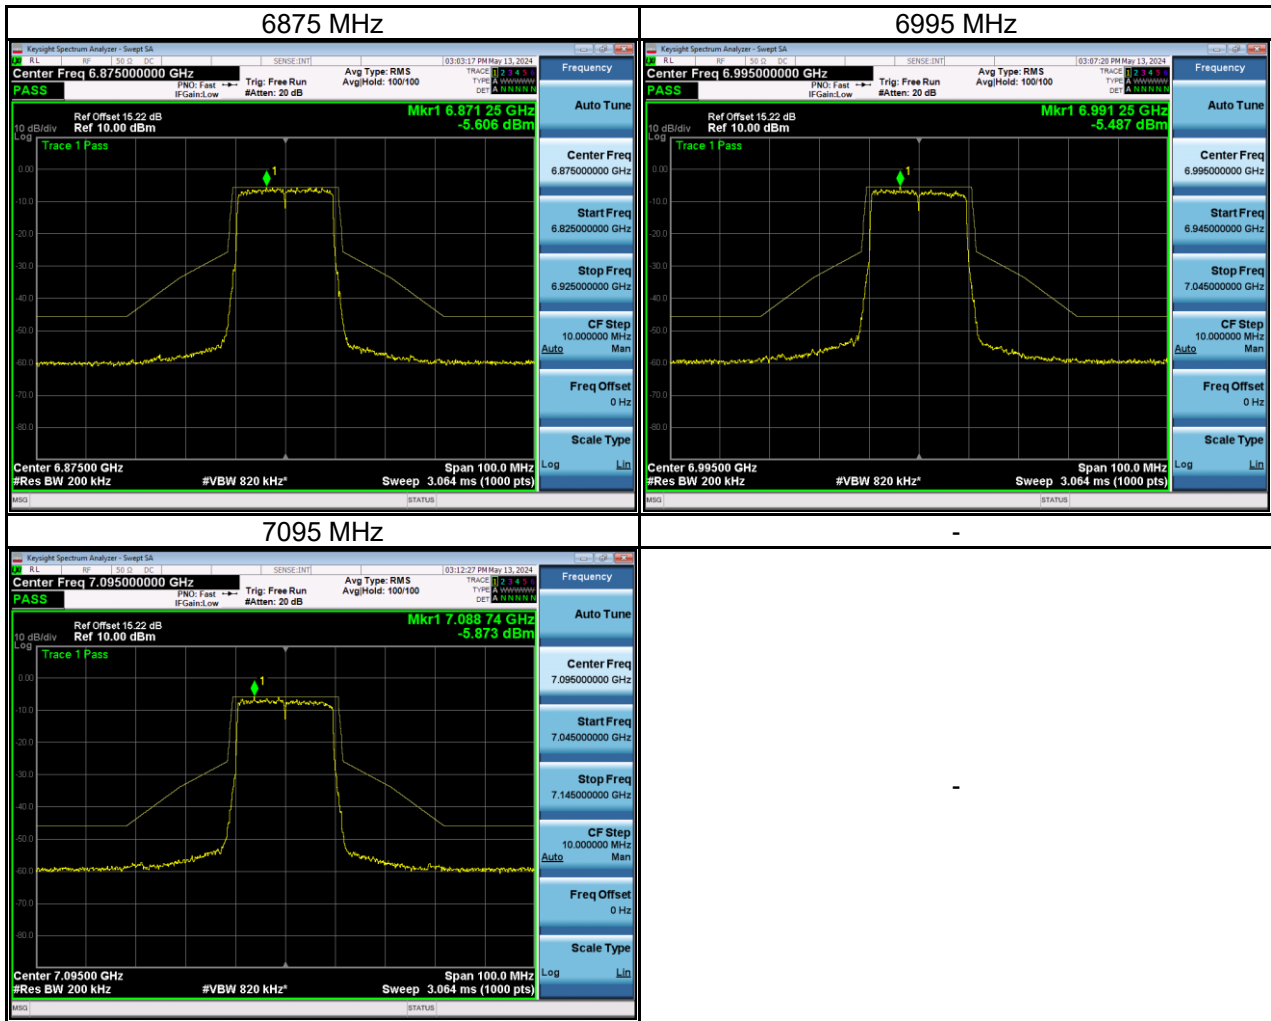

Test Mode IEEE 802.11ax (HE20)_Ant 2

Test Mode IEEE 802.11ax (HE40)_ Ant 1

Test Mode IEEE 802.11ax (HE40)_Ant 2

Test Mode IEEE 802.11ax (HE80)_ Ant 1

Test Mode IEEE 802.11ax (HE80)_Ant 2

Test Mode IEEE 802.11ax (HE160)_ Ant 1