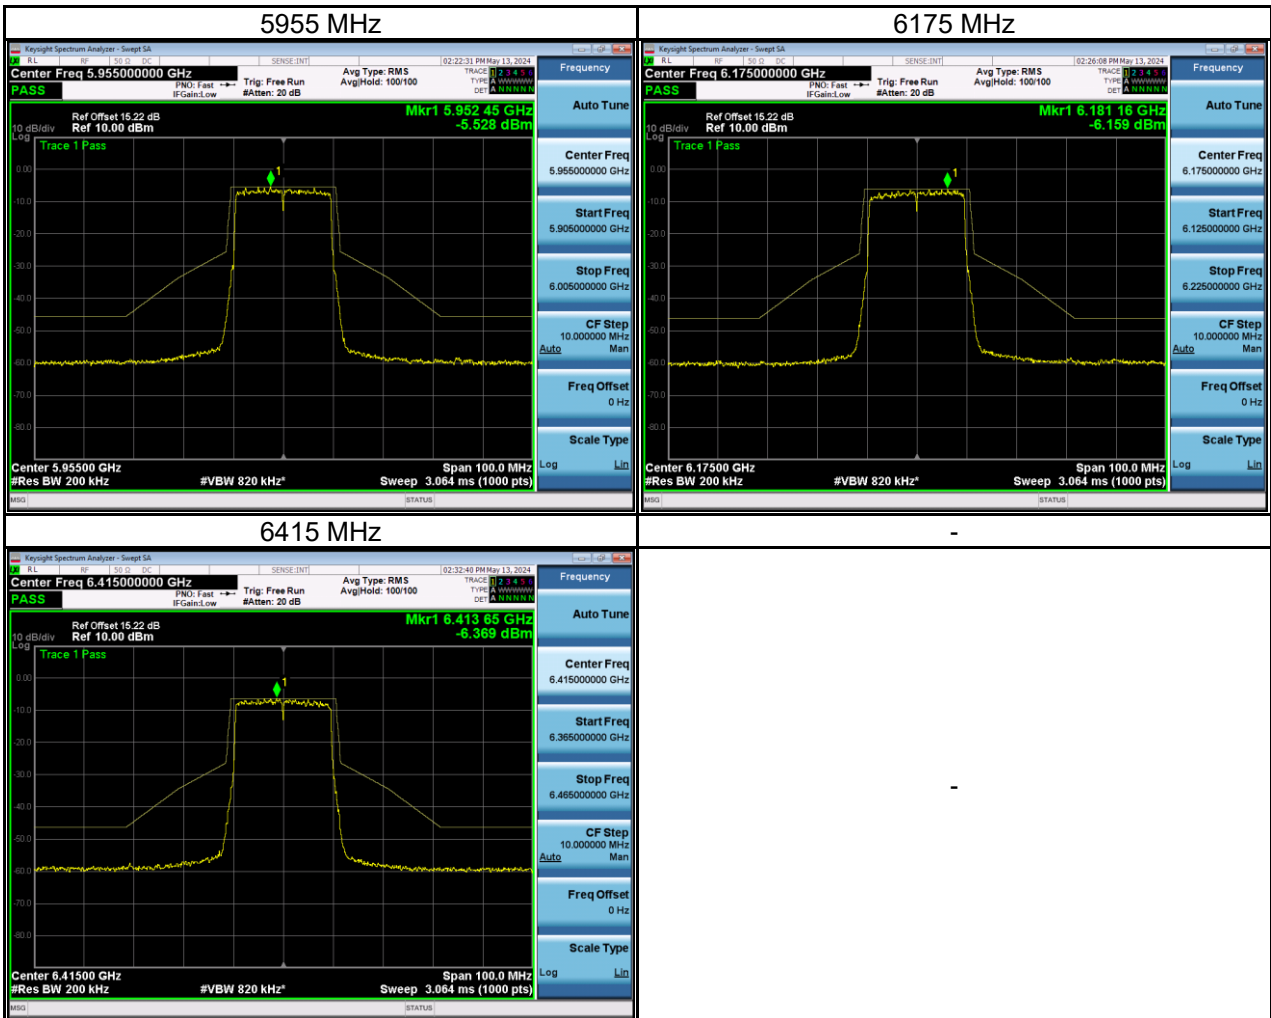

Test Mode IEEE 802.11ax (HE20)_Ant 2

Test Mode IEEE 802.11ax (HE40)_ Ant 1

Test Mode IEEE 802.11ax (HE40)_Ant 2

Test Mode IEEE 802.11ax (HE80)_ Ant 1

Test Mode IEEE 802.11ax (HE80)_Ant 2

Test Mode IEEE 802.11ax (HE160)_ Ant 1