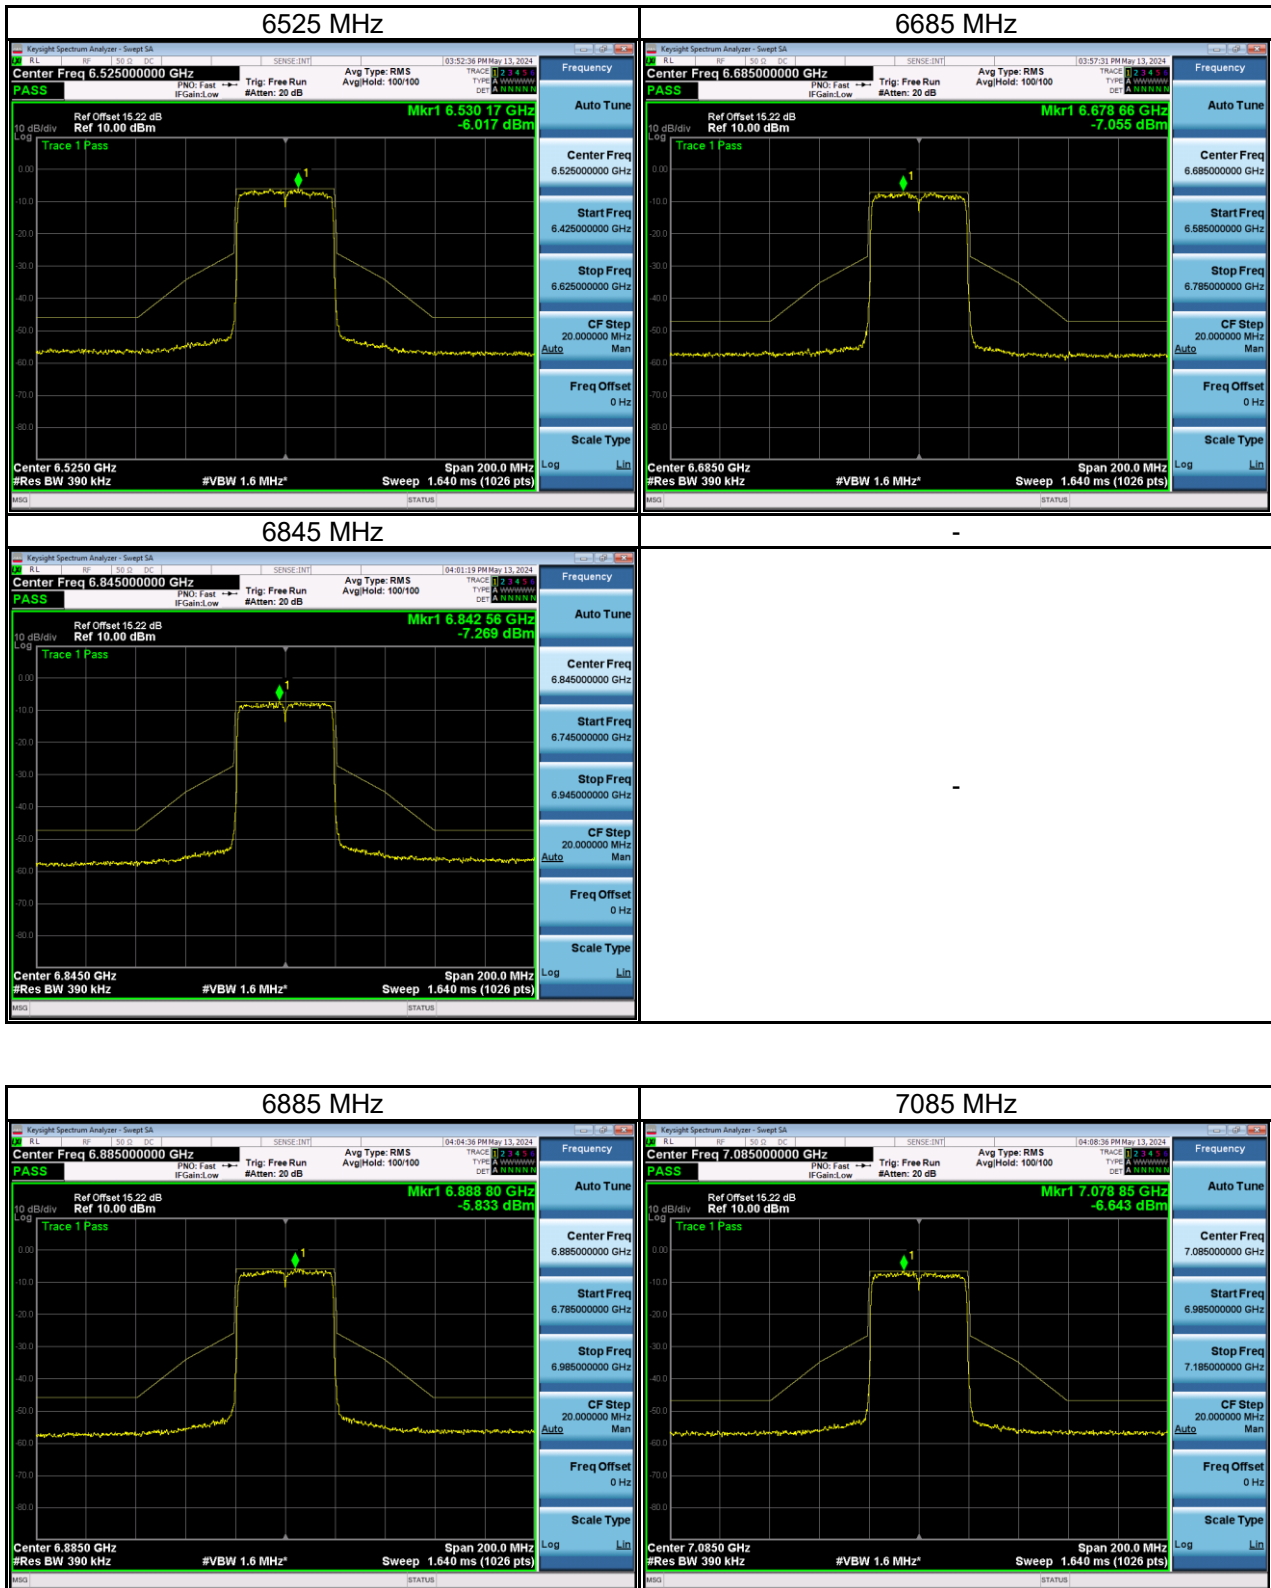

Test Mode IEEE 802.11ax (HE20)_Ant 2

Test Mode IEEE 802.11ax (HE40)_ Ant 1

Test Mode IEEE 802.11ax (HE40)_Ant 2

Test Mode IEEE 802.11ax (HE80)_ Ant 1

Test Mode IEEE 802.11ax (HE80)_Ant 2

Test Mode IEEE 802.11ax (HE160)_ Ant 1