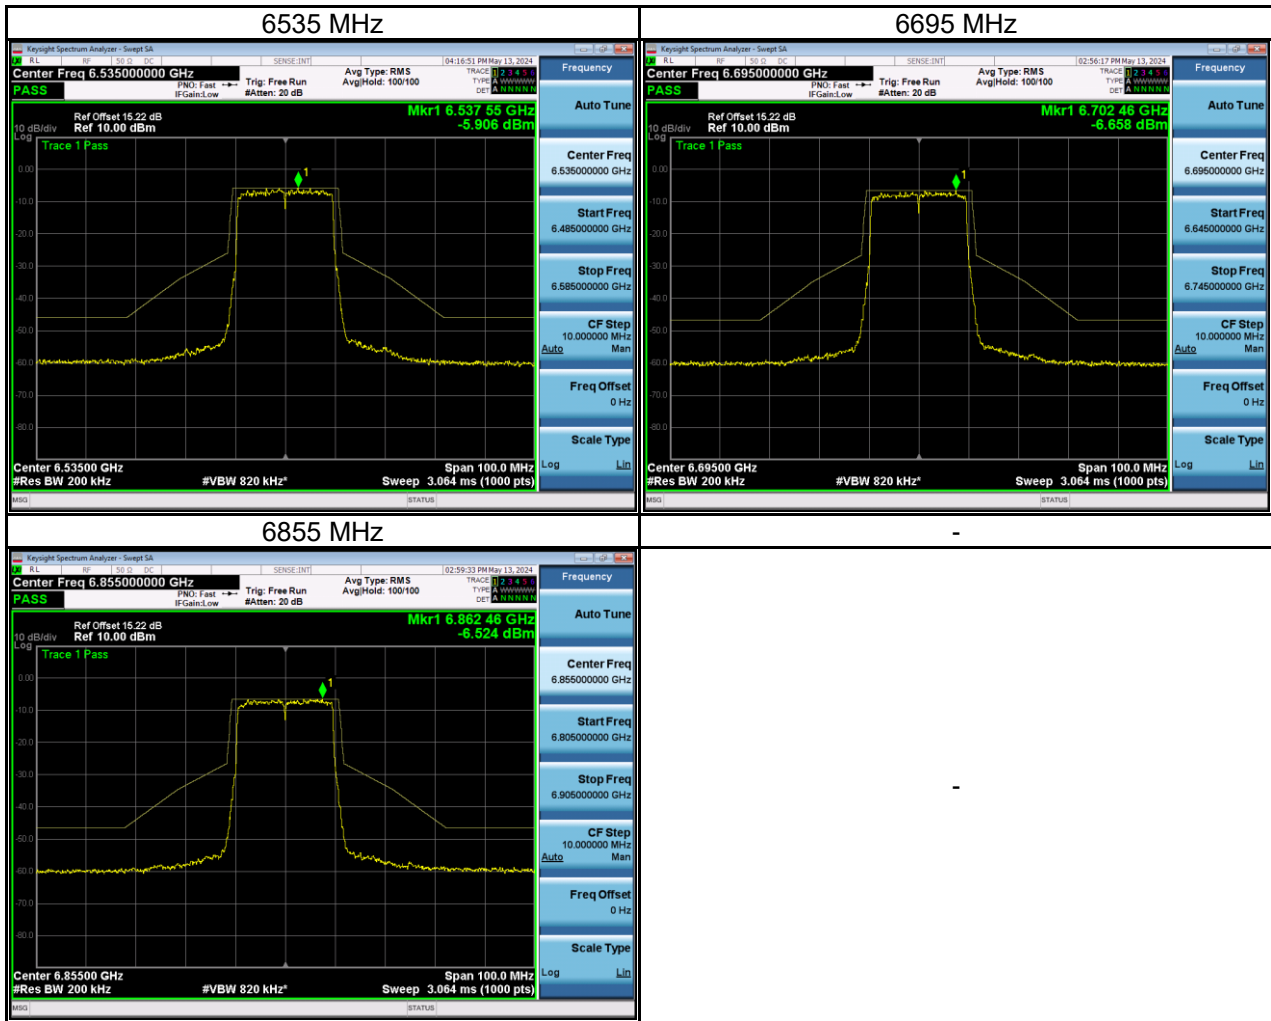

Test Mode IEEE 802.11ax (HE20)_Ant 2

Test Mode IEEE 802.11ax (HE40)_ Ant 1

Test Mode IEEE 802.11ax (HE40)_Ant 2

Test Mode IEEE 802.11ax (HE80)_ Ant 1

Test Mode IEEE 802.11ax (HE80)_Ant 2

Test Mode IEEE 802.11ax (HE160)_ Ant 1