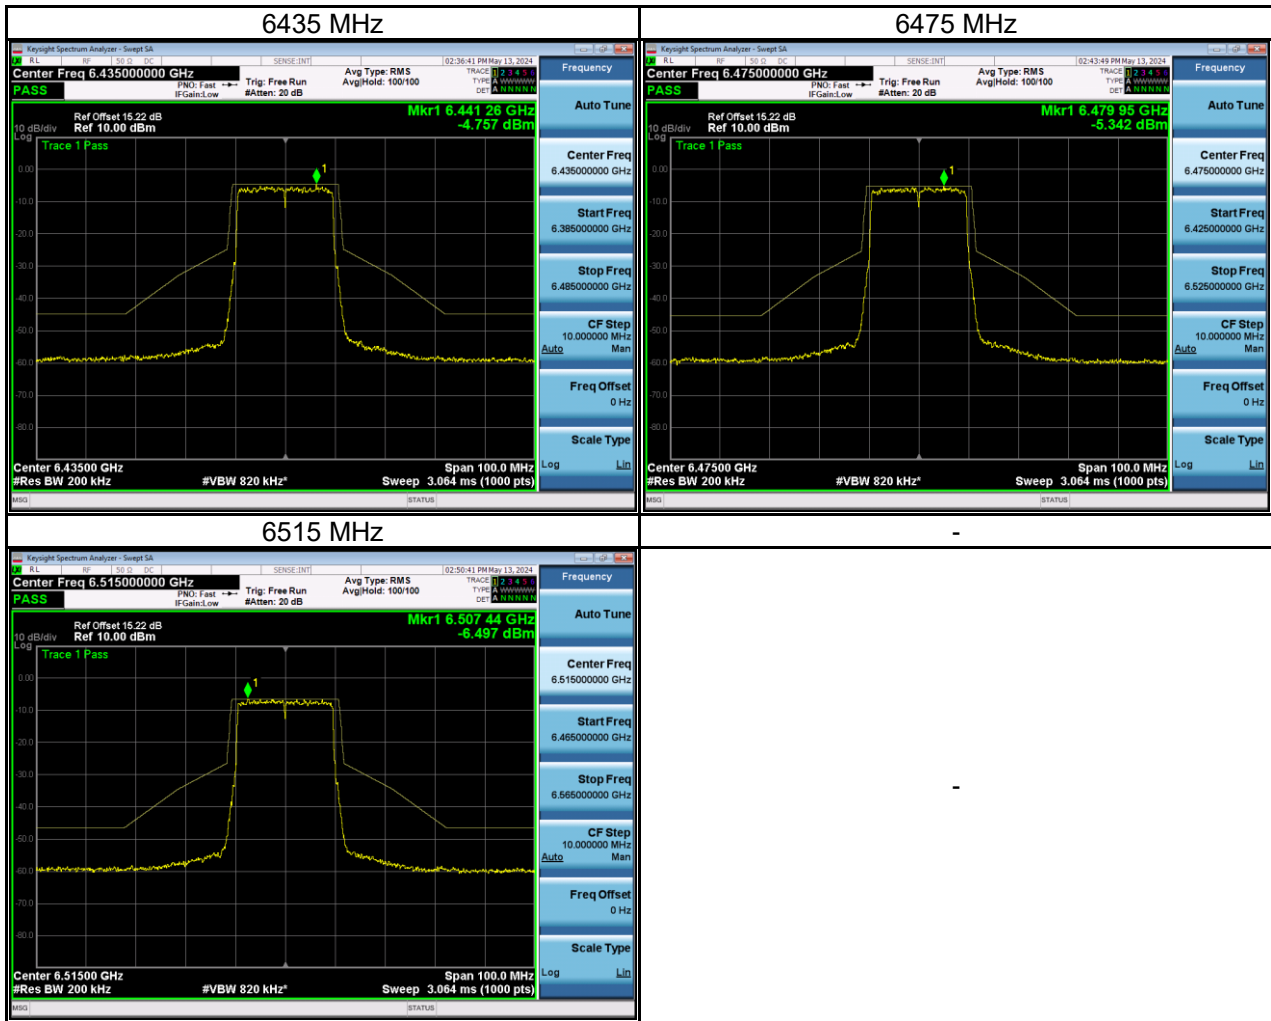

Test Mode IEEE 802.11ax (HE20)_Ant 2

Test Mode IEEE 802.11ax (HE40)_ Ant 1

Test Mode IEEE 802.11ax (HE40)_Ant 2

Test Mode IEEE 802.11ax (HE80)_ Ant 1

Test Mode IEEE 802.11ax (HE80)_Ant 2

Test Mode IEEE 802.11ax (HE160)_ Ant 1