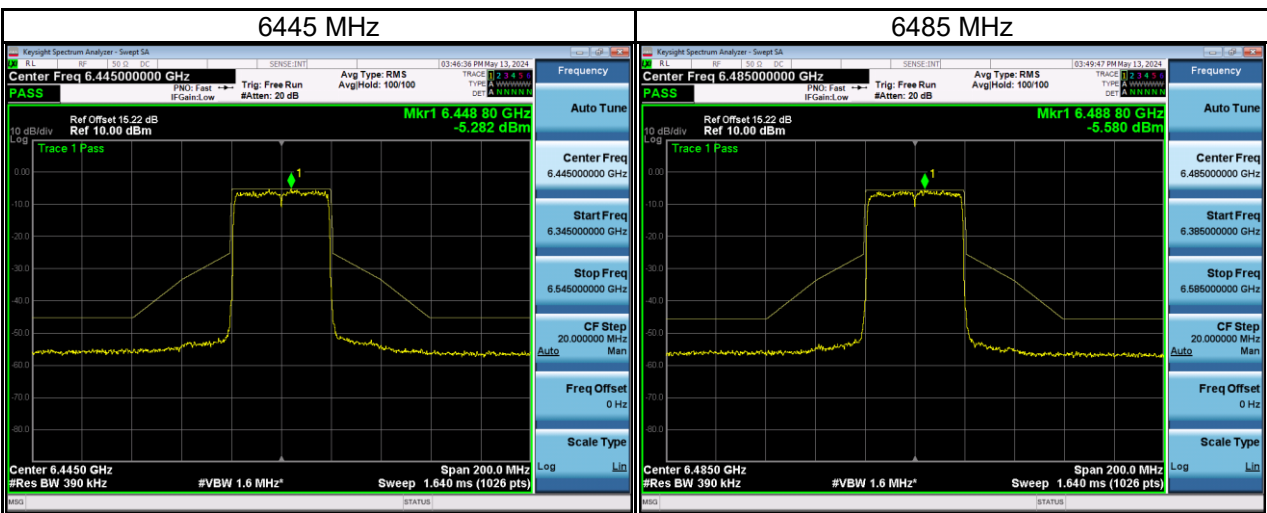

Test Mode IEEE 802.11ax (HE20)_Ant 2

Test Mode IEEE 802.11ax (HE40)_ Ant 1

Test Mode IEEE 802.11ax (HE40)_Ant 2

Test Mode IEEE 802.11ax (HE80)_ Ant 1

Test Mode IEEE 802.11ax (HE80)_Ant 2

Test Mode IEEE 802.11ax (HE160)_ Ant 1