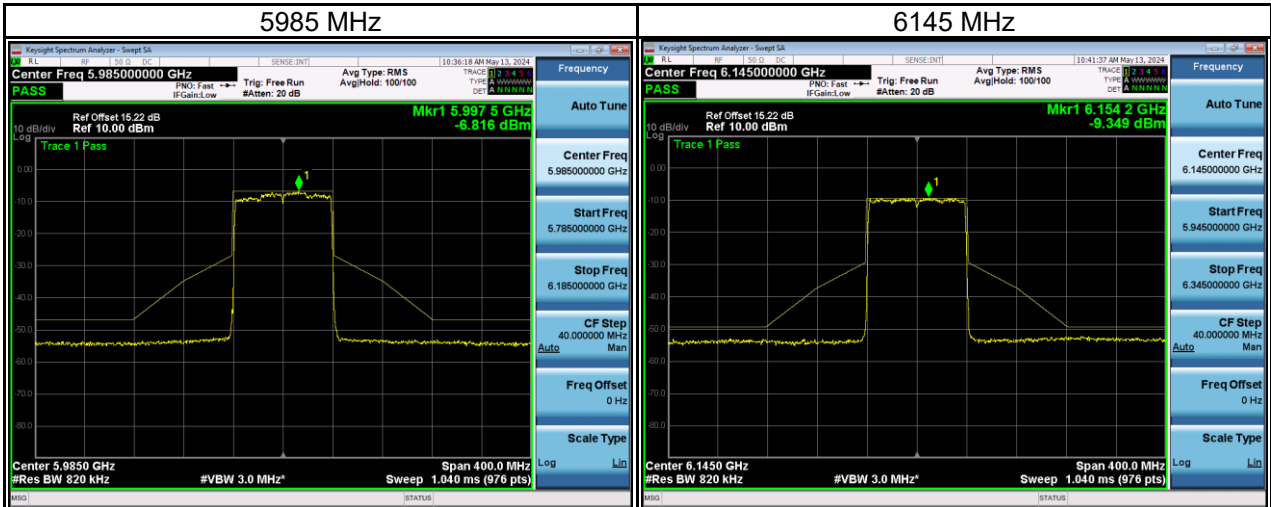

Test Mode IEEE 802.11ax (HE40)\_Ant 2

Test Mode IEEE 802.11ax (HE80)\_ Ant 1

Test Mode IEEE 802.11ax (HE80)\_Ant 2

Test Mode IEEE 802.11ax (HE160)\_ Ant 1

Test Mode IEEE 802.11ax (HE160)\_Ant 2

For NSS2:

Test Mode	IEEE 802.11ax (HE20)_ Ant 1
-----------	-----------------------------