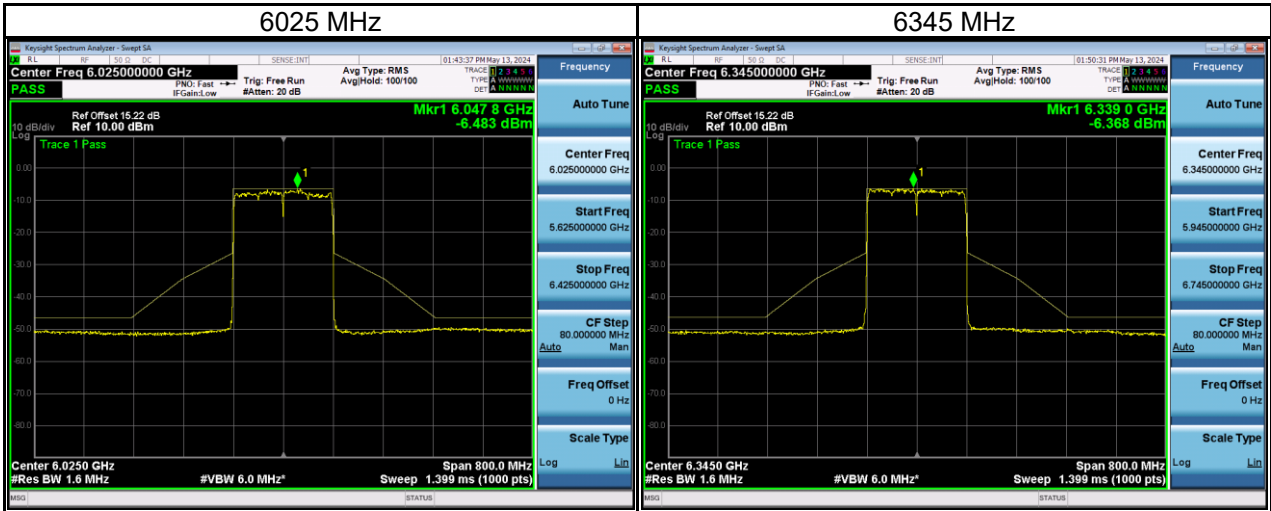

Test Mode IEEE 802.11ax (HE40)\_Ant 2

Test Mode IEEE 802.11ax (HE80)\_ Ant 1

Test Mode IEEE 802.11ax (HE80)\_Ant 2

Test Mode IEEE 802.11ax (HE160)\_ Ant 1

Test Mode IEEE 802.11ax (HE160)\_Ant 2

For NSS2:

Test Mode	IEEE 802.11ax (HE20)_ Ant 1
-----------	-----------------------------