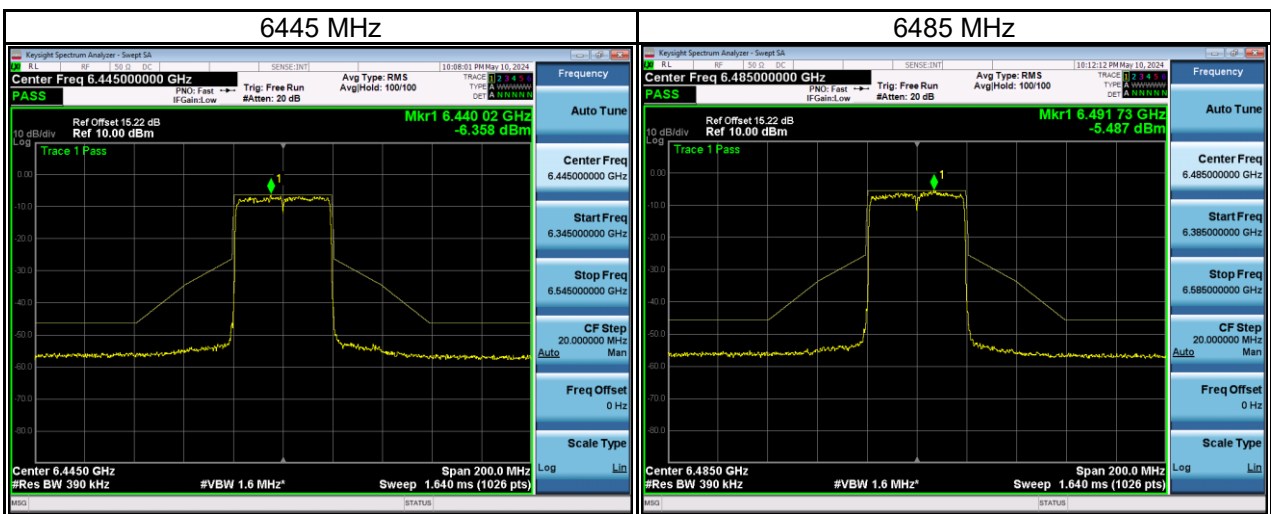

Test Mode IEEE 802.11ax (HE40)\_Ant 2

Test Mode IEEE 802.11ax (HE80)\_ Ant 1

Test Mode IEEE 802.11ax (HE80)\_Ant 2

Test Mode IEEE 802.11ax (HE160)\_ Ant 1

Test Mode IEEE 802.11ax (HE160)\_Ant 2

For NSS2:

Test Mode	IEEE 802.11ax (HE20)_ Ant 1
-----------	-----------------------------