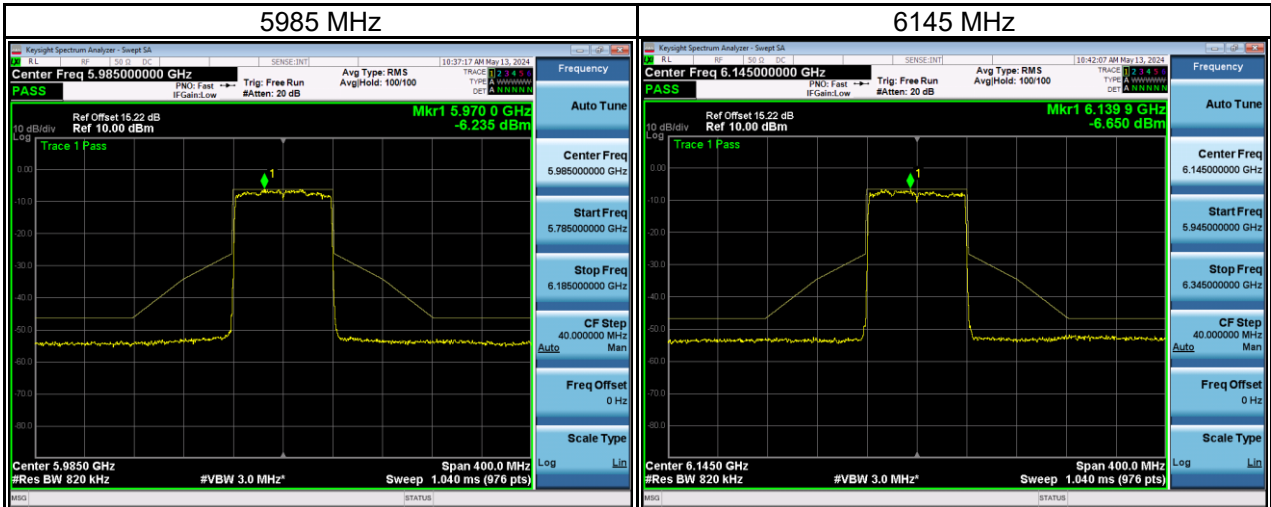

Test Mode IEEE 802.11ax (HE40)\_Ant 2

Test Mode IEEE 802.11ax (HE80)\_ Ant 1

Test Mode IEEE 802.11ax (HE80)\_Ant 2

Test Mode IEEE 802.11ax (HE160)\_ Ant 1

Test Mode IEEE 802.11ax (HE160)\_Ant 2

For NSS2:

Test Mode	IEEE 802.11ax (HE20)_ Ant 1
-----------	-----------------------------