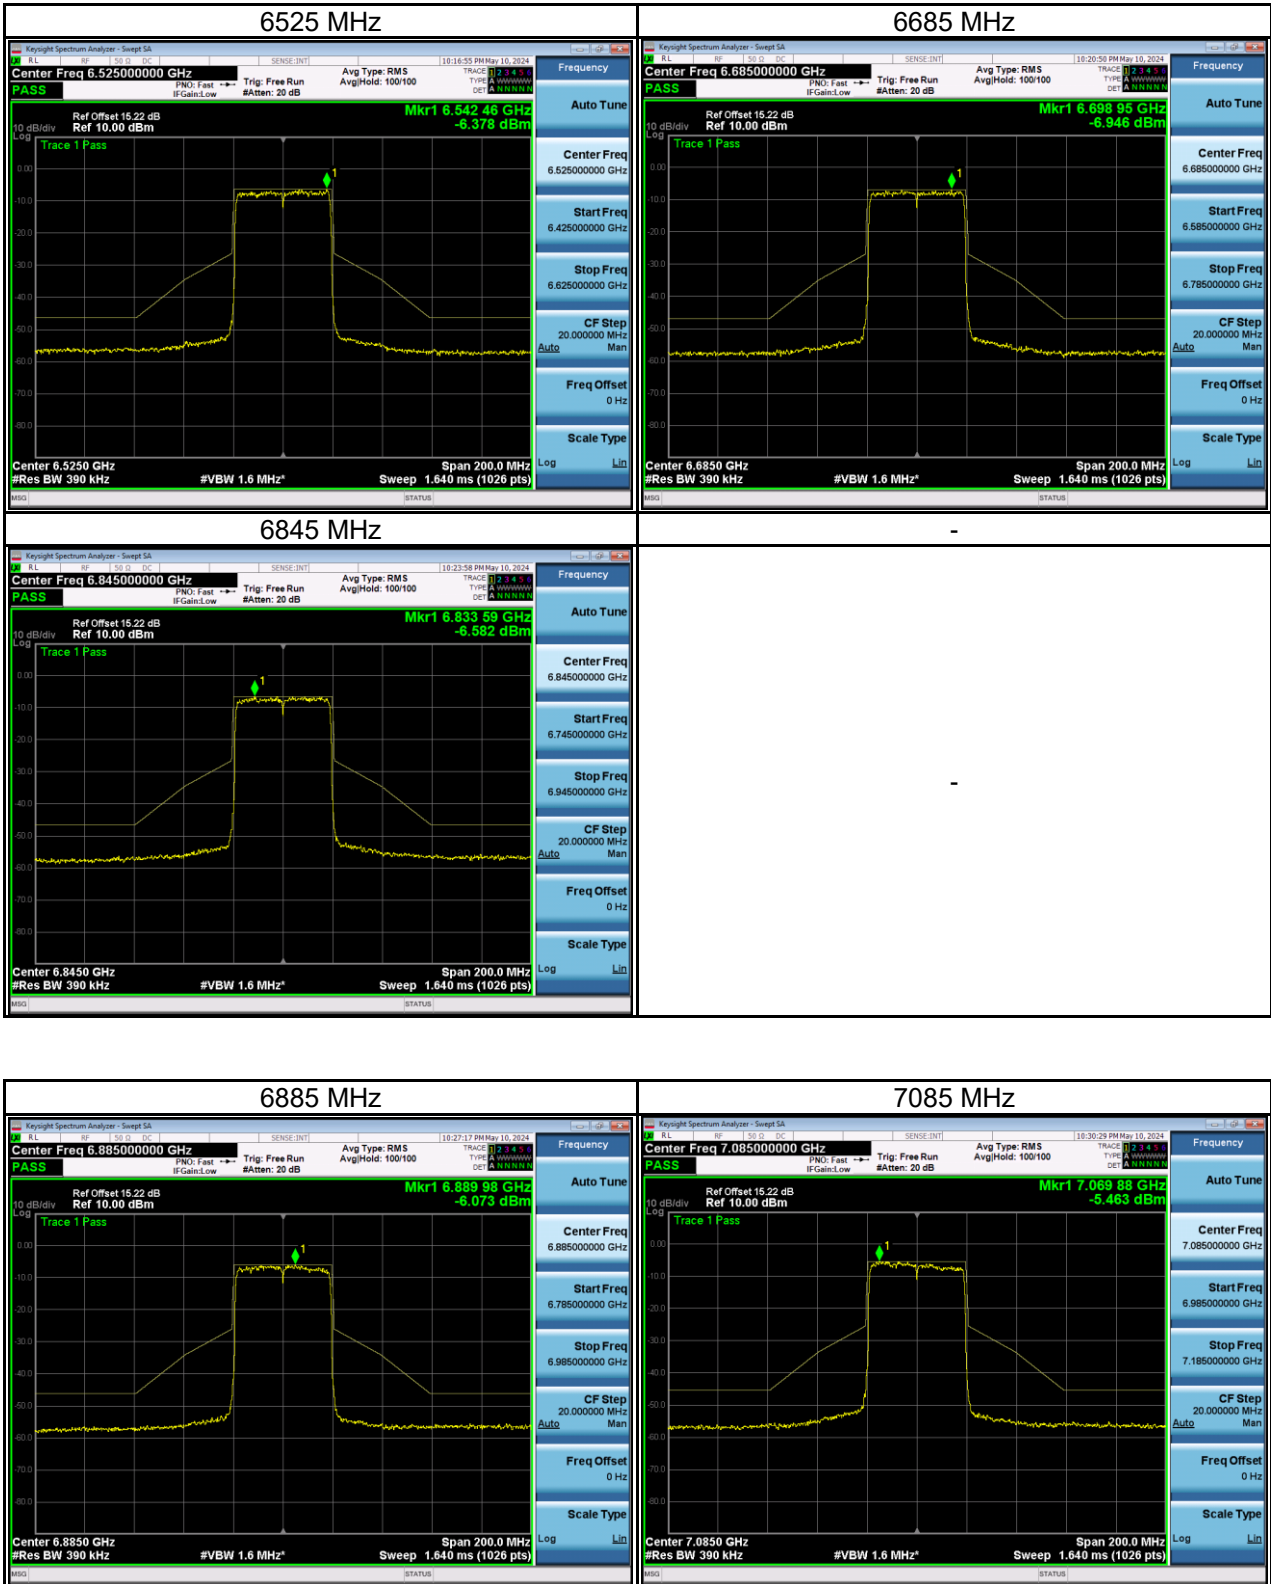

Test Mode IEEE 802.11ax (HE40)\_Ant 2

Test Mode IEEE 802.11ax (HE80)\_ Ant 1

Test Mode IEEE 802.11ax (HE80)\_Ant 2

Test Mode IEEE 802.11ax (HE160)\_ Ant 1

Test Mode IEEE 802.11ax (HE160)\_Ant 2

For NSS2:

Test Mode	IEEE 802.11ax (HE20)_ Ant 1
-----------	-----------------------------