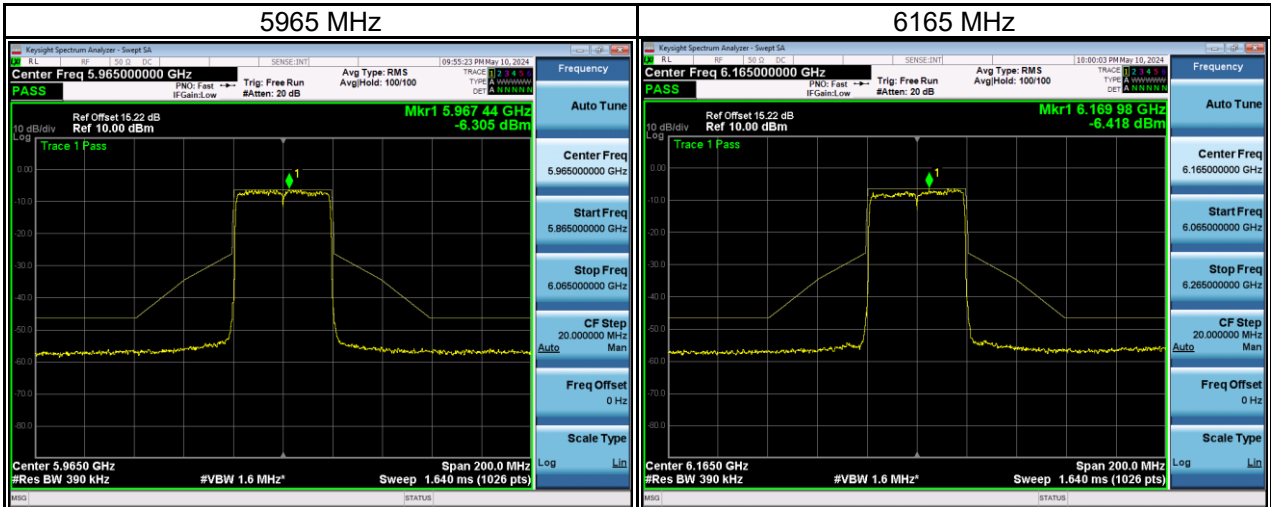

Test Mode IEEE 802.11ax (HE40)\_Ant 2

Test Mode IEEE 802.11ax (HE80)\_ Ant 1

Test Mode IEEE 802.11ax (HE80)\_Ant 2

Test Mode IEEE 802.11ax (HE160)\_ Ant 1

Test Mode IEEE 802.11ax (HE160)\_Ant 2

For NSS2:

Test Mode	IEEE 802.11ax (HE20)_ Ant 1
-----------	-----------------------------