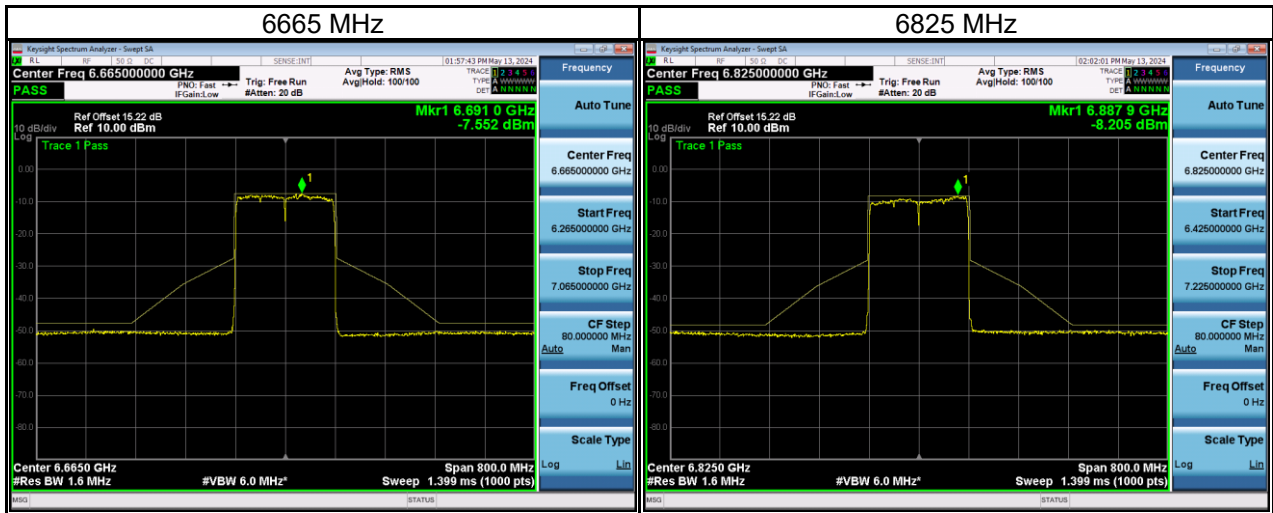

Test Mode IEEE 802.11ax (HE40)\_Ant 2

Test Mode IEEE 802.11ax (HE80)\_ Ant 1

Test Mode IEEE 802.11ax (HE80)\_Ant 2

Test Mode IEEE 802.11ax (HE160)\_ Ant 1

Test Mode IEEE 802.11ax (HE160)\_Ant 2

For NSS2:

Test Mode	IEEE 802.11ax (HE20)_ Ant 1
-----------	-----------------------------