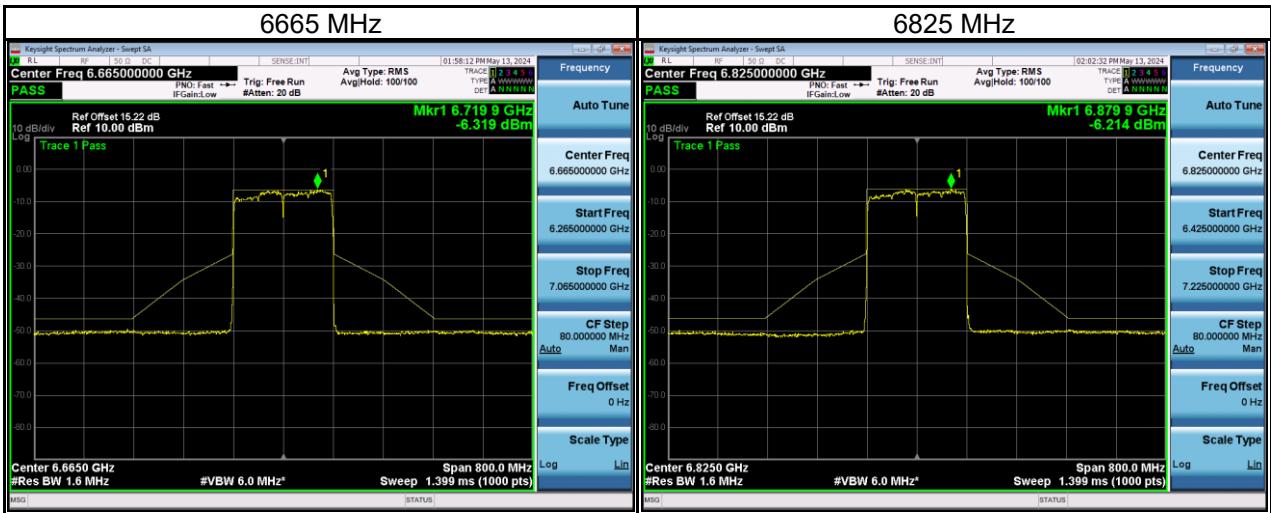

Test Mode IEEE 802.11ax (HE40)\_Ant 2

Test Mode IEEE 802.11ax (HE80)\_ Ant 1

Test Mode IEEE 802.11ax (HE80)\_Ant 2

Test Mode IEEE 802.11ax (HE160)\_ Ant 1

Test Mode IEEE 802.11ax (HE160)\_Ant 2

For NSS2:

Test Mode	IEEE 802.11ax (HE20)_ Ant 1
-----------	-----------------------------