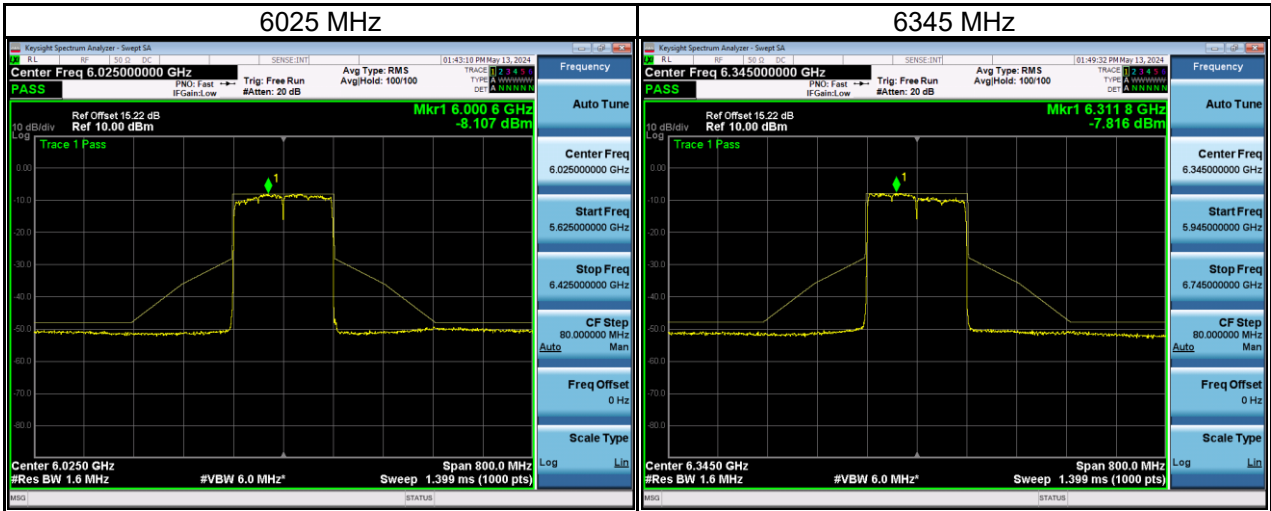

Test Mode IEEE 802.11ax (HE40)\_Ant 2

Test Mode IEEE 802.11ax (HE80)\_ Ant 1

Test Mode IEEE 802.11ax (HE80)\_Ant 2

Test Mode IEEE 802.11ax (HE160)\_ Ant 1

Test Mode IEEE 802.11ax (HE160)\_Ant 2

For NSS2:

Test Mode	IEEE 802.11ax (HE20)_ Ant 1
-----------	-----------------------------