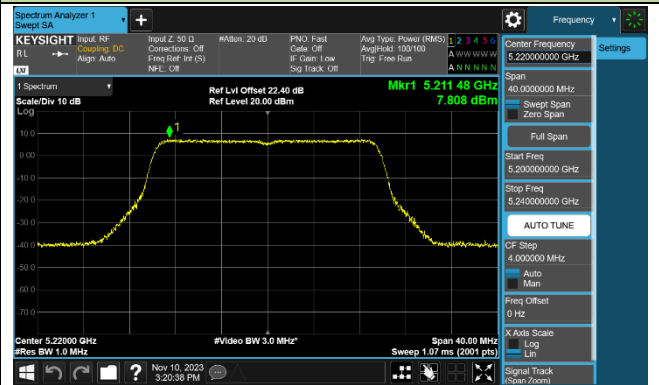

Channel 44 (5220MHz)