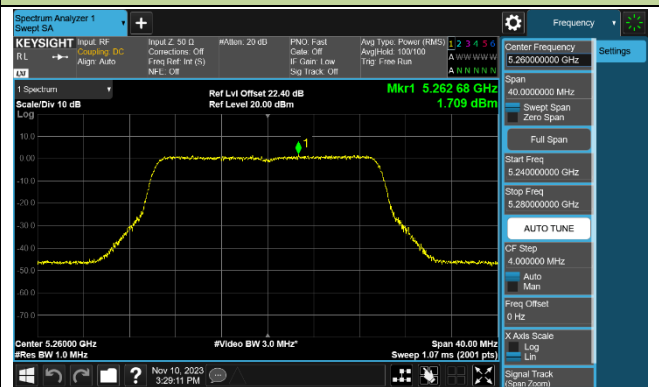

Channel 52 (5260MHz)