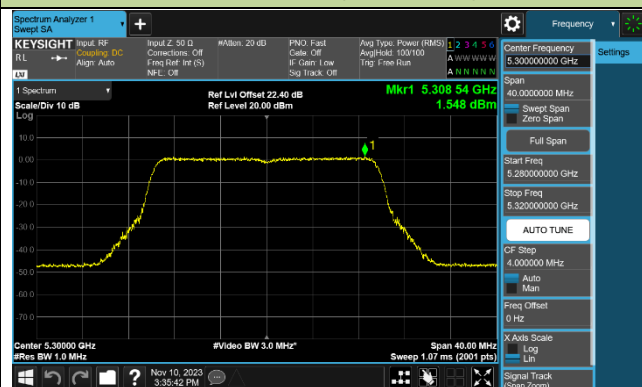

Channel 60 (5300MHz)