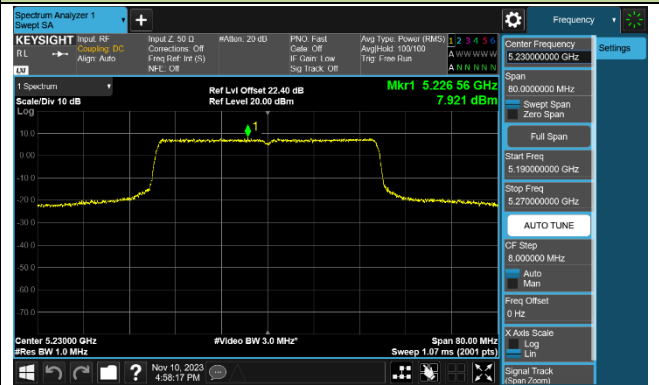

Channel 46 (5230MHz)