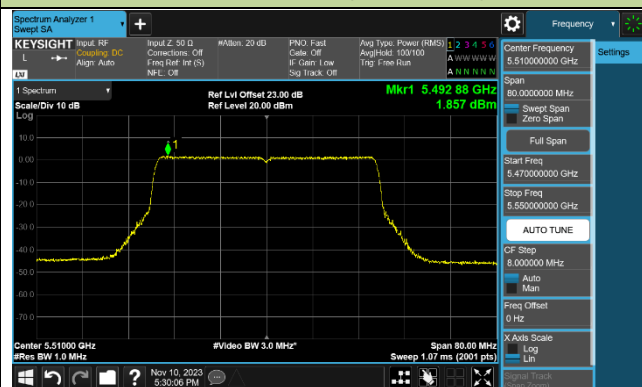

Channel 102 (5510MHz)