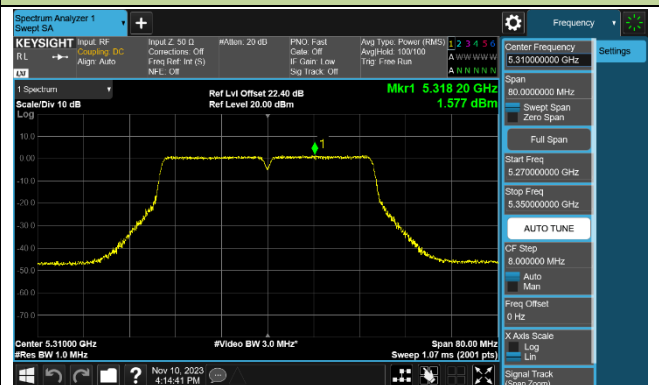

Channel 62 (5310MHz)