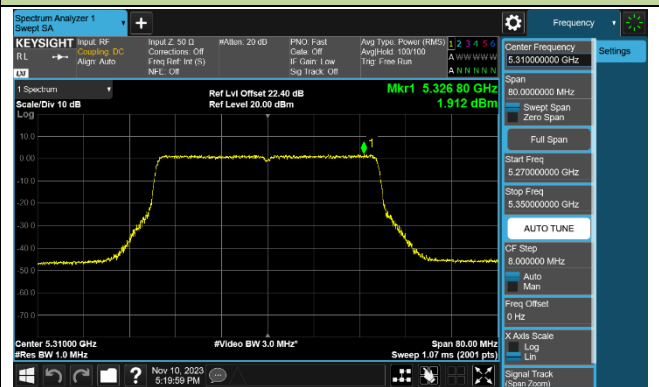

Channel 62 (5310MHz)