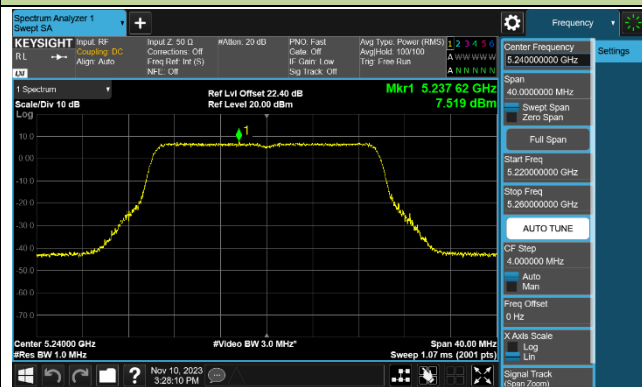

Channel 48 (5240MHz)