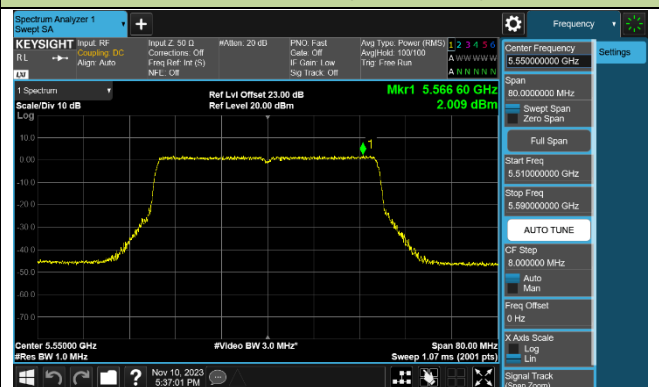

Channel 110 (5550MHz)