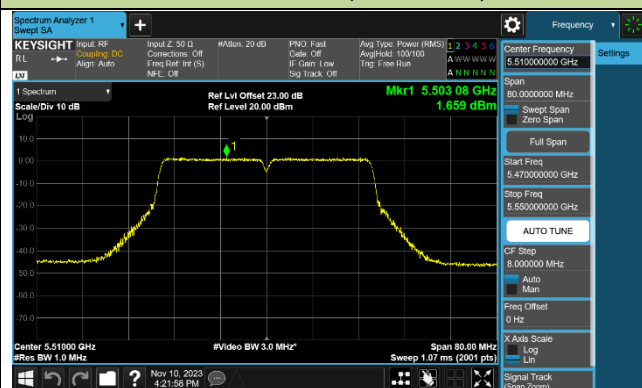

Channel 102 (5510MHz)