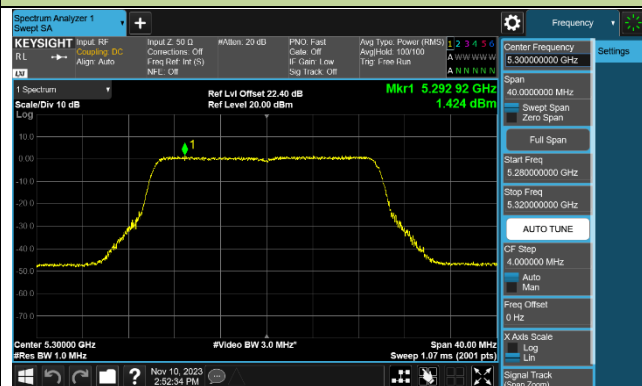

Channel 60 (5300MHz)