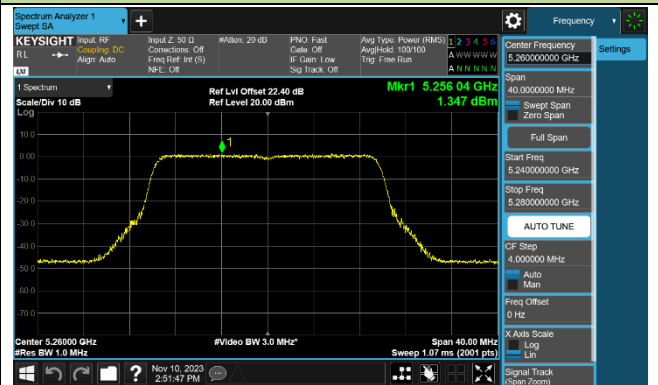

Channel 52 (5260MHz)