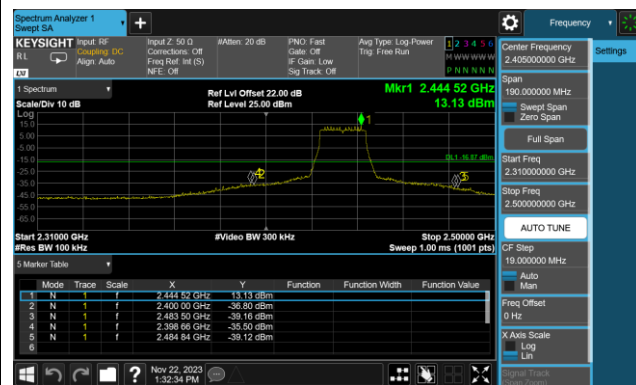

802.11 n40 CH03 (2422MHz)

802.11 n40 CH06 (2437MHz)

802.11 n40 CH06 (2437MHz)

802.11 n40 CH09 (2452MHz)

802.11 n40 CH09 (2452MHz)

802.11 ax20 CH01 (2412MHz)

802.11 ax20 CH01 (2412MHz)

802.11 ax20 CH06 (2437MHz)

802.11 ax20 CH06 (2437MHz)

802.11 ax20 CH11 (2462MHz)

802.11 ax20 CH11 (2462MHz)

802.11 ax40 CH03 (2422MHz)

802.11 ax40 CH03 (2422MHz)

802.11 ax40 CH06 (2437MHz)

802.11 ax40 CH06 (2437MHz)

802.11 ax40 CH09 (2452MHz)