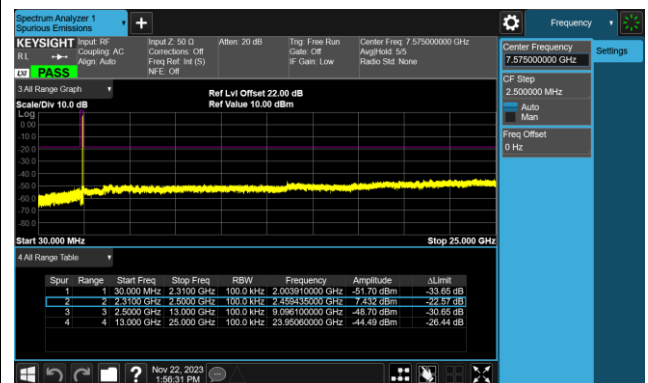

802.11 b CH06 (24MHz)

802.11 b CH06 (2437MHz)

802.11 b CH11 (2462MHz)

802.11 b CH11 (2462MHz)

802.11 g CH01 (2412MHz)

802.11 g CH01 (2412MHz)

802.11 g CH06 (2437MHz)

802.11 g CH06 (2437MHz)

802.11 g CH11 (2462MHz)

802.11 g CH11 (2462MHz)