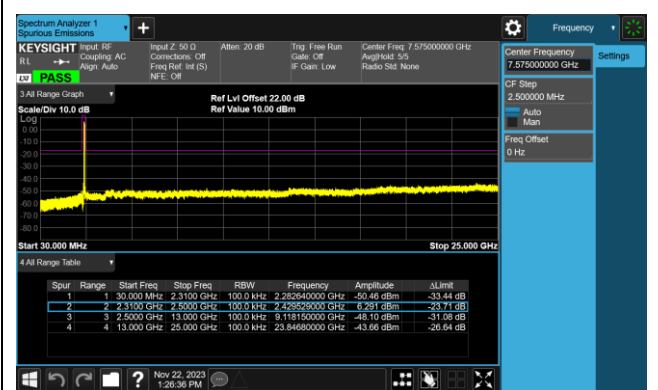

802.11 ax40 CH09 (2452MHz)

802.11 be20 CH01 (2412MHz)

802.11 be20 CH01 (2412MHz)

802.11 be20 CH06 (2437MHz)

802.11 be20 CH06 (2437MHz)

802.11 be20 CH11 (2462MHz)

802.11 be20 CH11 (2462MHz)

802.11 be40 CH03 (2422MHz)