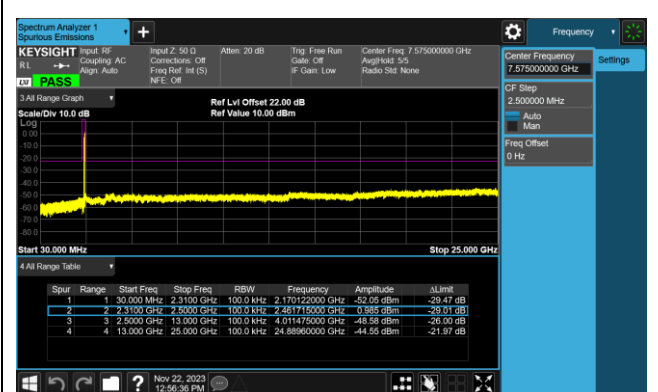

802.11 be20 CH01 (2412MHz)

802.11 be20 CH01 (2412MHz)

802.11 be20 CH06 (2437MHz)

802.11 be20 CH06 (2437MHz)

802.11 be20 CH11 (2462MHz)

802.11 be20 CH11 (2462MHz)

802.11 be40 CH03 (2422MHz)

802.11 be40 CH03 (2422MHz)

802.11 be40 CH06 (2437MHz)

802.11 be40 CH06 (2437MHz)

802.11 be40 CH09 (2452MHz)

802.11 be40 CH09 (2452MHz)

Ant 2

802.11 b CH01 (2412MHz)

802.11 b CH01 (2412MHz)

802.11 b CH06 (2437MHz)

802.11 b CH06 (2437MHz)

802.11 b CH11 (2462MHz)

802.11 b CH11 (2462MHz)

802.11 g CH01 (2412MHz)

802.11 g CH01 (2412MHz)

802.11 g CH06 (2437MHz)

802.11 g CH06 (2437MHz)

802.11 g CH11 (2462MHz)