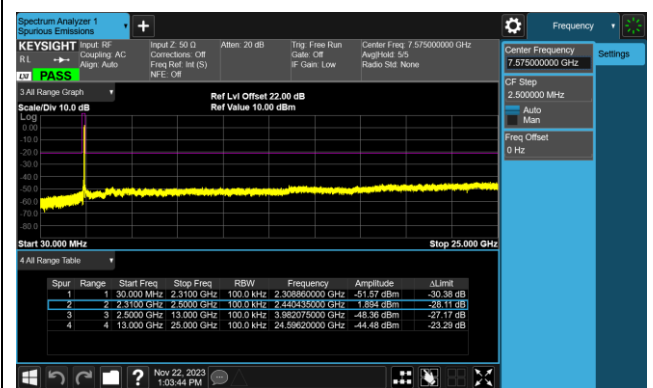

802.11 be40 CH06 (2437MHz)