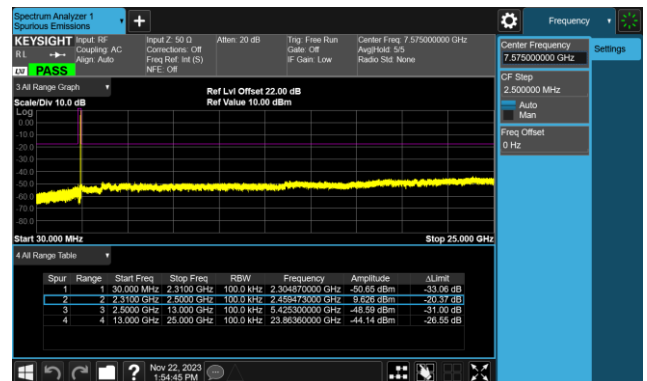

802.11 be20 CH01 (2412MHz)

802.11 be20 CH01 (2412MHz)

802.11 be20 CH06 (2437MHz)

802.11 be20 CH06 (2437MHz)

802.11 be20 CH11 (2462MHz)

802.11 be20 CH11 (2462MHz)

802.11 be40 CH03 (2422MHz)

802.11 be40 CH03 (2422MHz)

802.11 be40 CH06 (2437MHz)

802.11 be40 CH06 (2437MHz)

802.11 be40 CH09 (2452MHz)

802.11 be40 CH09 (2452MHz)

Ant 2

802.11 b CH01 (2412MHz)

802.11 b CH01 (2412MHz)

802.11 b CH06 (2437MHz)

802.11 b CH06 (2437MHz)

802.11 b CH11 (2462MHz)

802.11 b CH11 (2462MHz)

802.11 g CH01 (2412MHz)

802.11 g CH01 (2412MHz)

802.11 g CH06 (2437MHz)

802.11 g CH06 (2437MHz)

802.11 g CH11 (2462MHz)