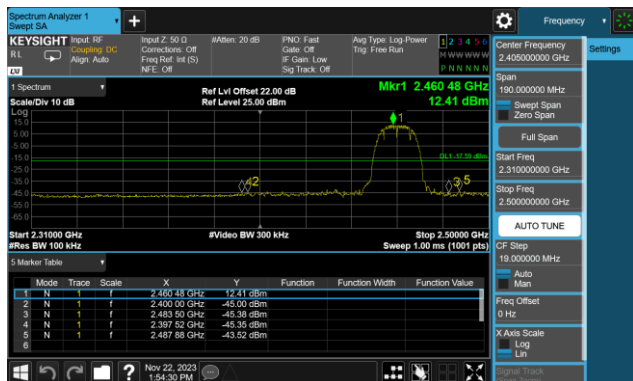

802.11 be20 CH01 (2412MHz)

802.11 be20 CH01 (2412MHz)

802.11 be20 CH06 (2437MHz)

802.11 be20 CH06 (2437MHz)

802.11 be20 CH11 (2462MHz)

802.11 be20 CH11 (2462MHz)

802.11 be40 CH03 (2422MHz)

802.11 be40 CH03 (2422MHz)

802.11 be40 CH06 (2437MHz)

802.11 be40 CH06 (2437MHz)

802.11 be40 CH09 (2452MHz)

802.11 be40 CH09 (2452MHz)

Ant 2

802.11 b CH01 (2412MHz)

802.11 b CH01 (2412MHz)

802.11 b CH06 (2437MHz)

802.11 b CH06 (2437MHz)

802.11 b CH11 (2462MHz)

802.11 b CH11 (2462MHz)

802.11 g CH01 (2412MHz)

802.11 g CH01 (2412MHz)

802.11 g CH06 (2437MHz)

802.11 g CH06 (2437MHz)

802.11 g CH11 (2462MHz)