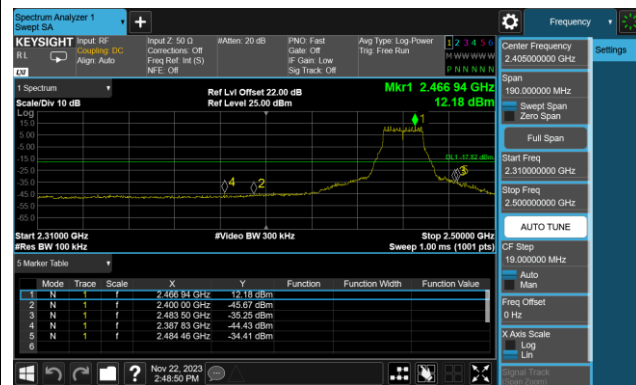

802.11 be40 CH06 (2437MHz)

802.11 be40 CH06 (2437MHz)

802.11 be40 CH09 (2452MHz)

802.11 be40 CH09 (2452MHz)

Ant 2

802.11 b CH01 (2412MHz)

802.11 b CH01 (2412MHz)

802.11 b CH06 (2437MHz)

802.11 b CH06 (2437MHz)

802.11 b CH11 (2462MHz)

802.11 b CH11 (2462MHz)

802.11 g CH01 (2412MHz)

802.11 g CH01 (2412MHz)

802.11 g CH06 (2437MHz)

802.11 g CH06 (2437MHz)

802.11 g CH11 (2462MHz)

802.11 g CH11 (2462MHz)

802.11 n20 CH01 (2412MHz)

802.11 n20 CH01 (2412MHz)

802.11 n20 CH06 (2437MHz)

802.11 n20 CH06 (2437MHz)

802.11 n20 CH11 (2462MHz)

802.11 n20 CH11 (2462MHz)

802.11 n40 CH03 (2422MHz)