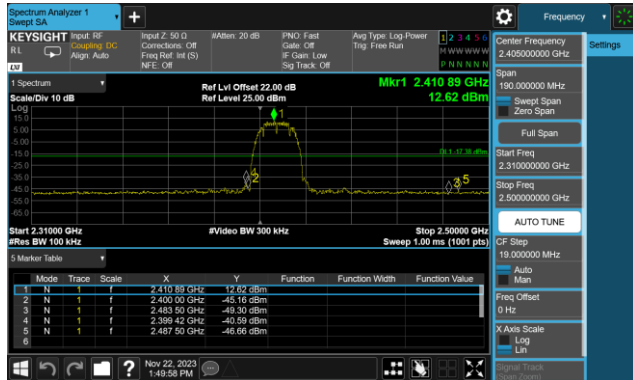

802.11 be20 CH01 (2412MHz)

802.11 be20 CH01 (2412MHz)

802.11 be20 CH06 (2437MHz)

802.11 be20 CH06 (2437MHz)

802.11 be20 CH11 (2462MHz)

802.11 be20 CH11 (2462MHz)

802.11 be40 CH03 (2422MHz)

802.11 be40 CH03 (2422MHz)

802.11 be40 CH06 (2437MHz)

802.11 be40 CH06 (2437MHz)

802.11 be40 CH09 (2452MHz)

802.11 be40 CH09 (2452MHz)

Ant 2

802.11 b CH01 (2412MHz)

802.11 b CH01 (2412MHz)

802.11 b CH06 (2437MHz)

802.11 b CH06 (2437MHz)

802.11 b CH11 (2462MHz)

802.11 b CH11 (2462MHz)

802.11 g CH01 (2412MHz)

802.11 g CH01 (2412MHz)

802.11 g CH06 (2437MHz)

802.11 g CH06 (2437MHz)

802.11 g CH11 (2462MHz)