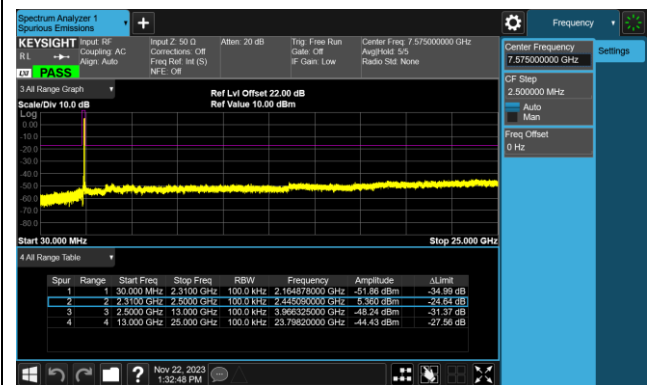

802.11 ax20 CH06 (2437MHz)