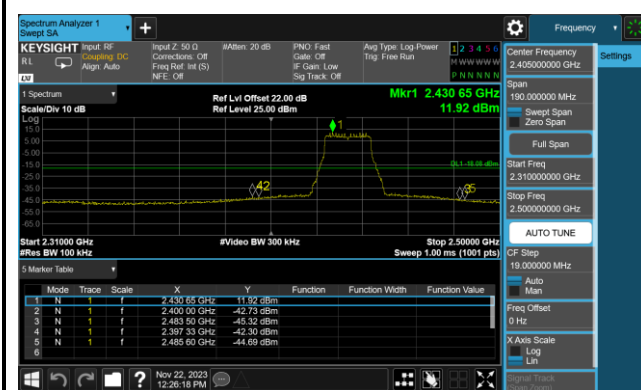

802.11 be20 CH01 (2412MHz)

802.11 be20 CH01 (2412MHz)

802.11 be20 CH06 (2437MHz)

802.11 be20 CH06 (2437MHz)

802.11 be20 CH11 (2462MHz)

802.11 be20 CH11 (2462MHz)

802.11 be40 CH03 (2422MHz)

802.11 be40 CH03 (2422MHz)

802.11 be40 CH06 (2437MHz)

802.11 be40 CH06 (2437MHz)

802.11 be40 CH09 (2452MHz)

802.11 be40 CH09 (2452MHz)

Ant 2

802.11 b CH01 (2412MHz)

802.11 b CH01 (2412MHz)

802.11 b CH06 (2437MHz)