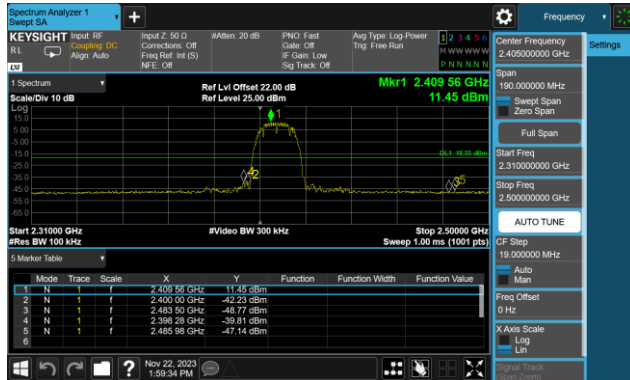

802.11 be40 CH03 (2422MHz)

802.11 be40 CH06 (2437MHz)

802.11 be40 CH06 (2437MHz)

802.11 be40 CH09 (2452MHz)

802.11 be40 CH09 (2452MHz)

Ant 3

802.11 b CH01 (2412MHz)

802.11 b CH01 (2412MHz)