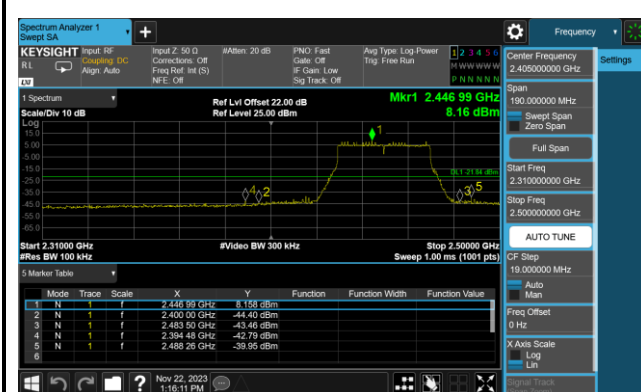

802.11 ax20 CH06 (2437MHz)

802.11 ax20 CH11 (2462MHz)

802.11 ax20 CH11 (2462MHz)

802.11 ax40 CH03 (2422MHz)

802.11 ax40 CH03 (2422MHz)

802.11 ax40 CH06 (2437MHz)

802.11 ax40 CH06 (2437MHz)

802.11 ax40 CH09 (2452MHz)