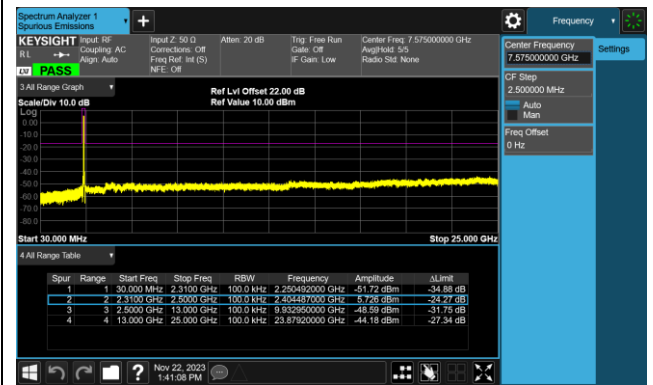

802.11 n20 CH01 (2412MHz)