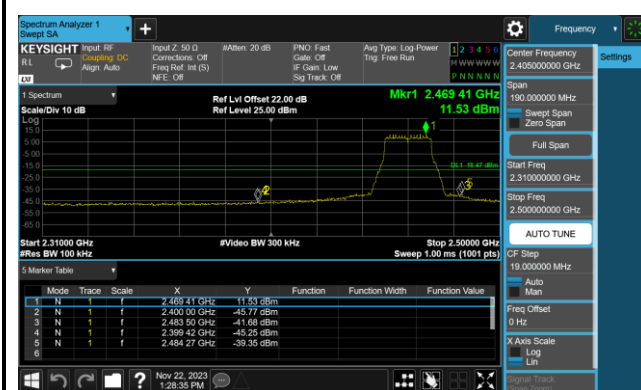

802.11 ax40 CH09 (2452MHz)

802.11 be20 CH01 (2412MHz)

802.11 be20 CH01 (2412MHz)

802.11 be20 CH06 (2437MHz)

802.11 be20 CH06 (2437MHz)

802.11 be20 CH11 (2462MHz)

802.11 be20 CH11 (2462MHz)

802.11 be40 CH03 (2422MHz)