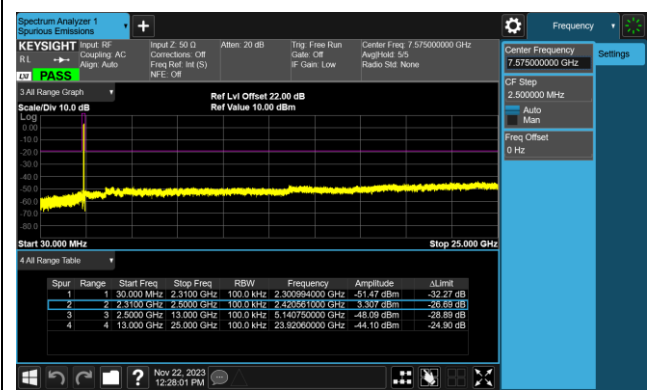

802.11 be20 CH01 (2412MHz)

802.11 be20 CH01 (2412MHz)

802.11 be20 CH06 (2437MHz)

802.11 be20 CH06 (2437MHz)

802.11 be20 CH11 (2462MHz)

802.11 be20 CH11 (2462MHz)

802.11 be40 CH03 (2422MHz)

802.11 be40 CH03 (2422MHz)

802.11 be40 CH06 (2437MHz)

802.11 be40 CH06 (2437MHz)

802.11 be40 CH09 (2452MHz)

802.11 be40 CH09 (2452MHz)

Ant 2

802.11 b CH01 (2412MHz)

802.11 b CH01 (2412MHz)

802.11 b CH06 (2437MHz)