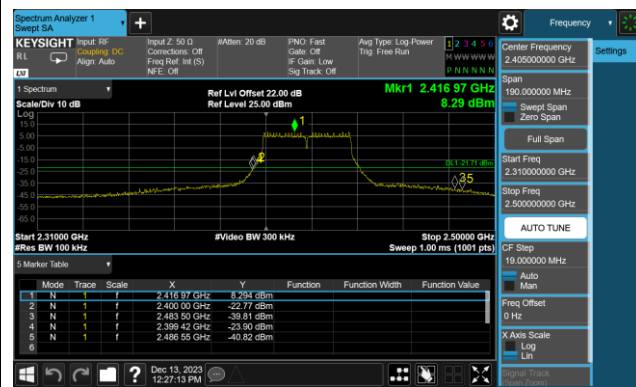

802.11 g CH11 (2462MHz)

802.11 n20 CH01 (2412MHz)

802.11 n20 CH01 (2412MHz)

802.11 n20 CH06 (2437MHz)

802.11 n20 CH06 (2437MHz)

802.11 n20 CH11 (2462MHz)

802.11 n20 CH11 (2462MHz)

802.11 n40 CH03 (2422MHz)

802.11 n40 CH03 (2422MHz)

802.11 n40 CH06 (2437MHz)

802.11 n40 CH06 (2437MHz)

802.11 n40 CH09 (2452MHz)

802.11 n40 CH09 (2452MHz)

802.11 ax20 CH01 (2412MHz)

802.11 ax20 CH01 (2412MHz)

802.11 ax20 CH06 (2437MHz)