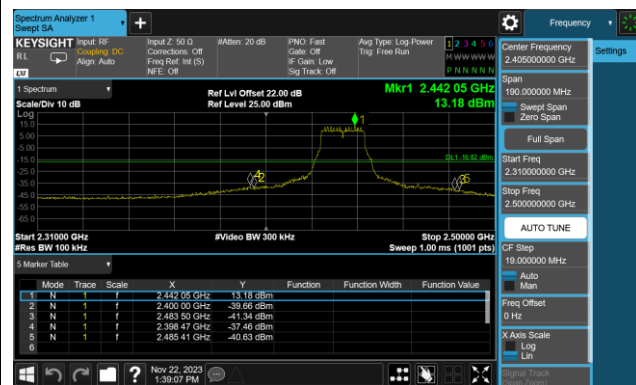

802.11 g CH11 (2462MHz)

802.11 n20 CH01 (2412MHz)

802.11 n20 CH01 (2412MHz)

802.11 n20 CH06 (2437MHz)

802.11 n20 CH06 (2437MHz)

802.11 n20 CH11 (2462MHz)

802.11 n20 CH11 (2462MHz)

802.11 n40 CH03 (2422MHz)

802.11 n40 CH03 (2422MHz)

802.11 n40 CH06 (2437MHz)

802.11 n40 CH06 (2437MHz)

802.11 n40 CH09 (2452MHz)

802.11 n40 CH09 (2452MHz)

802.11 ax20 CH01 (2412MHz)

802.11 ax20 CH01 (2412MHz)

802.11 ax20 CH06 (2437MHz)