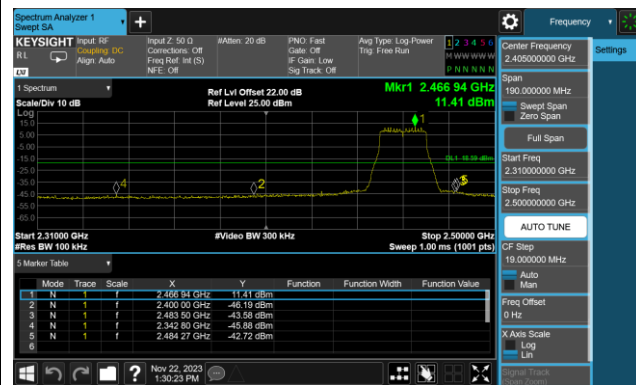

802.11 n40 CH03 (2422MHz)

802.11 n40 CH06 (2437MHz)

802.11 n40 CH06 (2437MHz)

802.11 n40 CH09 (2452MHz)

802.11 n40 CH09 (2452MHz)

802.11 ax20 CH01 (2412MHz)

802.11 ax20 CH01 (2412MHz)

802.11 ax20 CH06 (2437MHz)

802.11 ax20 CH06 (2437MHz)

802.11 ax20 CH11 (2462MHz)

802.11 ax20 CH11 (2462MHz)

802.11 ax40 CH03 (2422MHz)

802.11 ax40 CH03 (2422MHz)

802.11 ax40 CH06 (2437MHz)

802.11 ax40 CH06 (2437MHz)

802.11 ax40 CH09 (2452MHz)