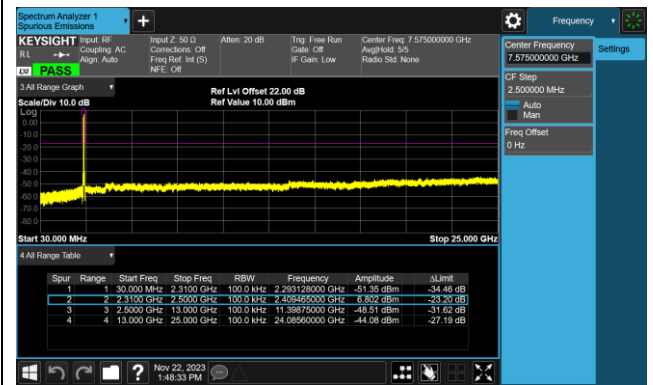

802.11 b CH06 (2437MHz)

802.11 b CH11 (2462MHz)

802.11 b CH11 (2462MHz)

802.11 g CH01 (2412MHz)

802.11 g CH01 (2412MHz)

802.11 g CH06 (2437MHz)

802.11 g CH06 (2437MHz)

802.11 g CH11 (2462MHz)