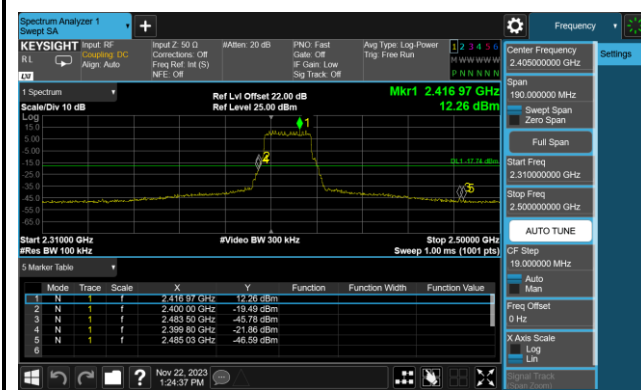

802.11 be20 CH01 (2412MHz)