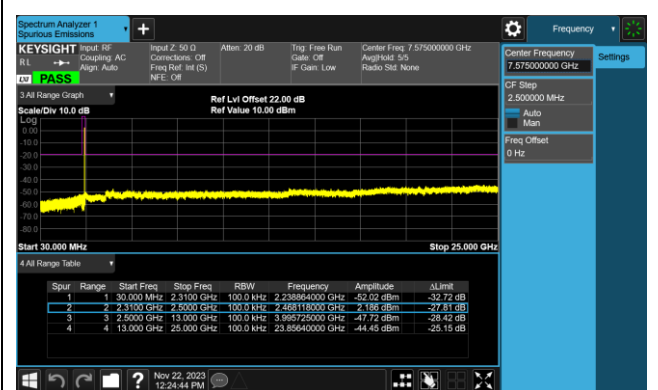

802.11 be20 CH01 (2412MHz)

802.11 be20 CH01 (2412MHz)

802.11 be20 CH06 (2437MHz)

802.11 be20 CH06 (2437MHz)

802.11 be20 CH11 (2462MHz)

802.11 be20 CH11 (2462MHz)

802.11 be40 CH03 (2422MHz)

802.11 be40 CH03 (2422MHz)

802.11 be40 CH06 (2437MHz)

802.11 be40 CH06 (2437MHz)

802.11 be40 CH09 (2452MHz)

802.11 be40 CH09 (2452MHz)

Ant 2

802.11 b CH01 (2412MHz)

802.11 b CH01 (2412MHz)

802.11 b CH06 (2437MHz)