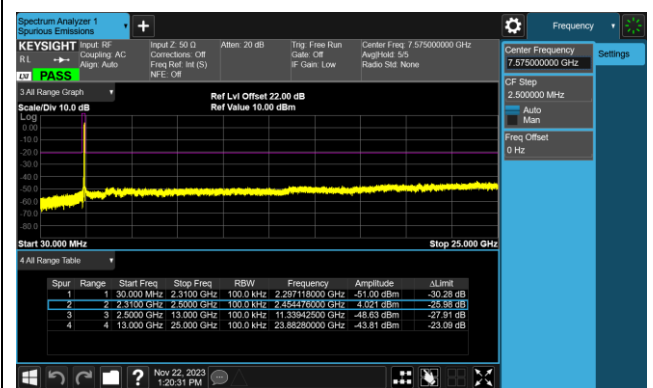

802.11 g CH11 (2462MHz)

802.11 n20 CH01 (2412MHz)

802.11 n20 CH01 (2412MHz)

802.11 n20 CH06 (2437MHz)

802.11 n20 CH06 (2437MHz)

802.11 n20 CH11 (2462MHz)

802.11 n20 CH11 (2462MHz)

802.11 n40 CH03 (2422MHz)

802.11 n40 CH03 (2422MHz)

802.11 n40 CH06 (2437MHz)

802.11 n40 CH06 (2437MHz)

802.11 n40 CH09 (2452MHz)

802.11 n40 CH09 (2452MHz)

802.11 ax20 CH01 (2412MHz)

802.11 ax20 CH01 (2412MHz)

802.11 ax20 CH06 (2437MHz)