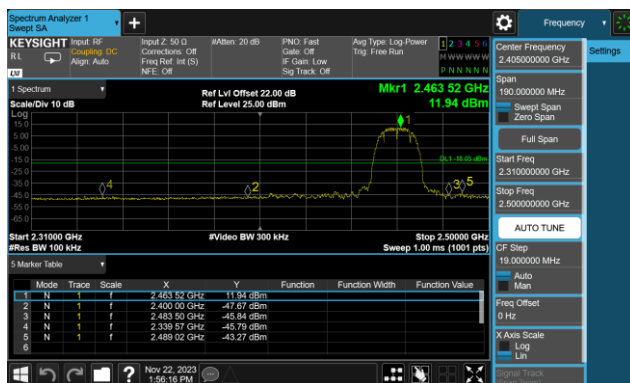

802.11 b CH11 (2462MHz)