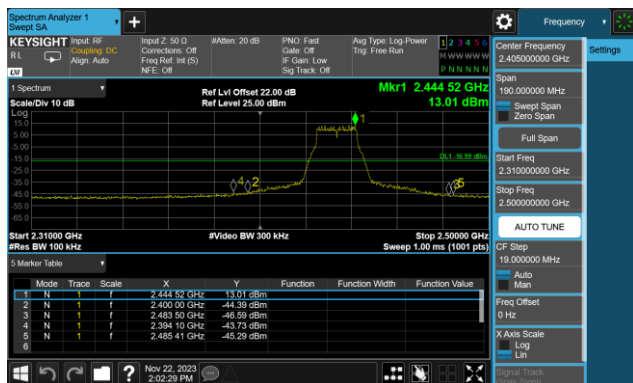

802.11 b CH06 (24MHz)

802.11 b CH06 (2437MHz)

802.11 b CH11 (2462MHz)

802.11 b CH11 (2462MHz)

802.11 g CH01 (2412MHz)

802.11 g CH01 (2412MHz)

802.11 g CH06 (2437MHz)

802.11 g CH06 (2437MHz)

802.11 g CH11 (2462MHz)

802.11 g CH11 (2462MHz)