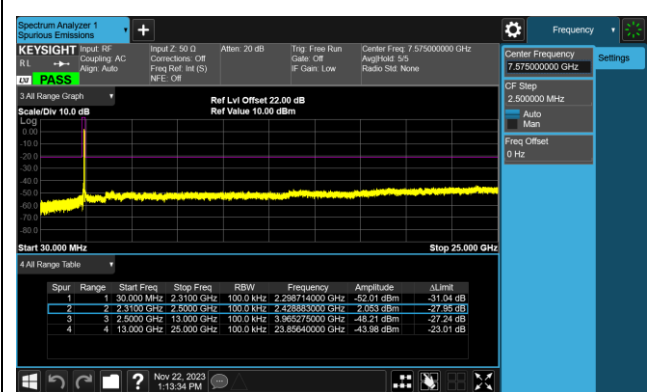

802.11 ax20 CH06 (2437MHz)

802.11 ax20 CH11 (2462MHz)

802.11 ax20 CH11 (2462MHz)

802.11 ax40 CH03 (2422MHz)

802.11 ax40 CH03 (2422MHz)

802.11 ax40 CH06 (2437MHz)

802.11 ax40 CH06 (2437MHz)

802.11 ax40 CH09 (2452MHz)