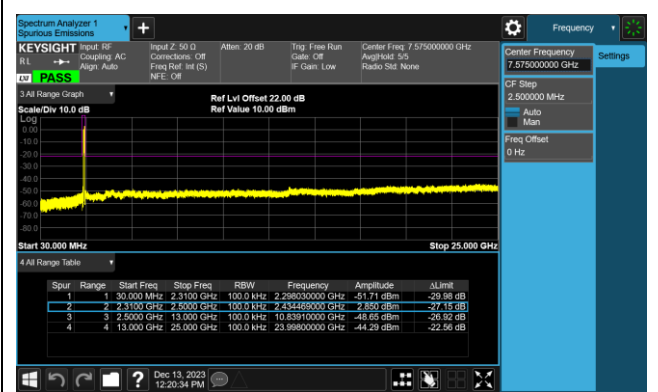

802.11 be20 CH01 (2412MHz)

802.11 be20 CH01 (2412MHz)

802.11 be20 CH06 (2437MHz)

802.11 be20 CH06 (2437MHz)

802.11 be20 CH11 (2462MHz)

802.11 be20 CH11 (2462MHz)

802.11 be40 CH03 (2422MHz)

802.11 be40 CH03 (2422MHz)

802.11 be40 CH06 (2437MHz)

802.11 be40 CH06 (2437MHz)

802.11 be40 CH09 (2452MHz)

802.11 be40 CH09 (2452MHz)

Ant 2

802.11 b CH01 (2412MHz)

802.11 b CH01 (2412MHz)

802.11 b CH06 (2437MHz)