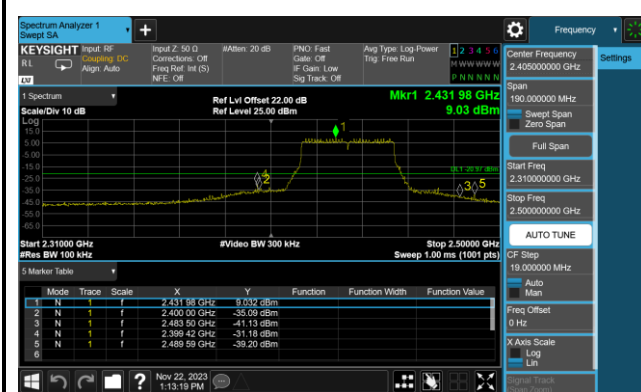

802.11 ax20 CH06 (2437MHz)

802.11 ax20 CH11 (2462MHz)

802.11 ax20 CH11 (2462MHz)

802.11 ax40 CH03 (2422MHz)

802.11 ax40 CH03 (2422MHz)

802.11 ax40 CH06 (2437MHz)

802.11 ax40 CH06 (2437MHz)

802.11 ax40 CH09 (2452MHz)

802.11 ax40 CH09 (2452MHz)

802.11 be20 CH01 (2412MHz)

802.11 be20 CH01 (2412MHz)

802.11 be20 CH06 (2437MHz)

802.11 be20 CH06 (2437MHz)

802.11 be20 CH11 (2462MHz)

802.11 be20 CH11 (2462MHz)

802.11 be40 CH03 (2422MHz)