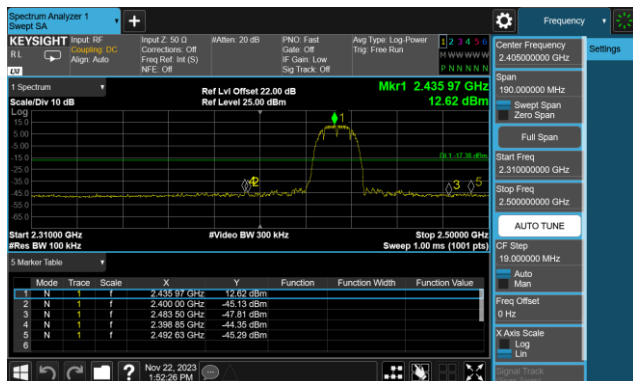

802.11 be20 CH01 (2412MHz)

802.11 be20 CH01 (2412MHz)

802.11 be20 CH06 (2437MHz)

802.11 be20 CH06 (2437MHz)

802.11 be20 CH11 (2462MHz)

802.11 be20 CH11 (2462MHz)

802.11 be40 CH03 (2422MHz)

802.11 be40 CH03 (2422MHz)

802.11 be40 CH06 (2437MHz)

802.11 be40 CH06 (2437MHz)

802.11 be40 CH09 (2452MHz)

802.11 be40 CH09 (2452MHz)

Ant 2

802.11 b CH01 (2412MHz)

802.11 b CH01 (2412MHz)

802.11 b CH06 (2437MHz)

802.11 b CH06 (2437MHz)

802.11 b CH11 (2462MHz)

802.11 b CH11 (2462MHz)

802.11 g CH01 (2412MHz)

802.11 g CH01 (2412MHz)

802.11 g CH06 (2437MHz)

802.11 g CH06 (2437MHz)

802.11 g CH11 (2462MHz)