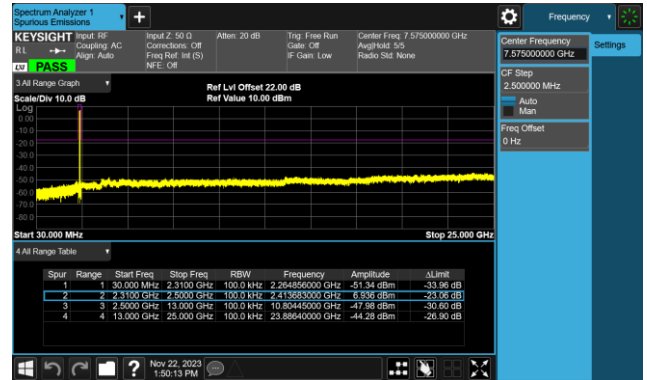

802.11 be20 CH01 (2412MHz)

802.11 be20 CH01 (2412MHz)

802.11 be20 CH06 (2437MHz)

802.11 be20 CH06 (2437MHz)

802.11 be20 CH11 (2462MHz)

802.11 be20 CH11 (2462MHz)

802.11 be40 CH03 (2422MHz)

802.11 be40 CH03 (2422MHz)

802.11 be40 CH06 (2437MHz)

802.11 be40 CH06 (2437MHz)

802.11 be40 CH09 (2452MHz)

802.11 be40 CH09 (2452MHz)

Ant 2

802.11 b CH01 (2412MHz)

802.11 b CH01 (2412MHz)

802.11 b CH06 (2437MHz)

802.11 b CH06 (2437MHz)

802.11 b CH11 (2462MHz)

802.11 b CH11 (2462MHz)

802.11 g CH01 (2412MHz)

802.11 g CH01 (2412MHz)

802.11 g CH06 (2437MHz)

802.11 g CH06 (2437MHz)

802.11 g CH11 (2462MHz)