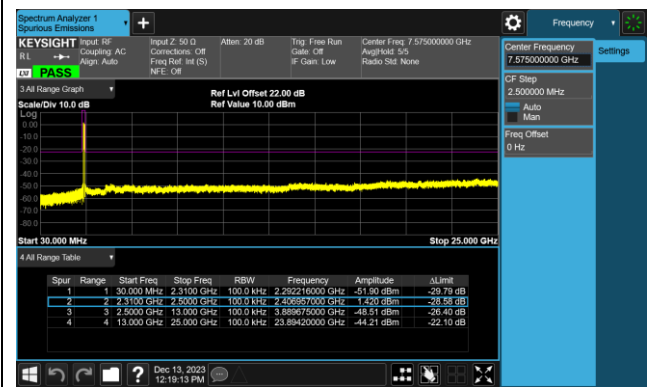

802.11 be40 CH03 (2422MHz)