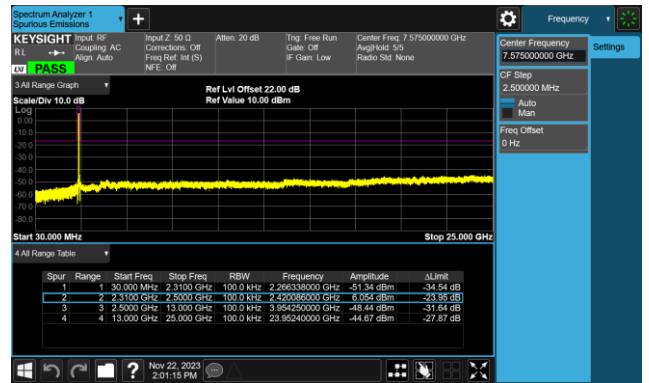

802.11 b CH06 (24MHz)

802.11 b CH06 (2437MHz)

802.11 b CH11 (2462MHz)

802.11 b CH11 (2462MHz)

802.11 g CH01 (2412MHz)

802.11 g CH01 (2412MHz)

802.11 g CH06 (2437MHz)

802.11 g CH06 (2437MHz)

802.11 g CH11 (2462MHz)

802.11 g CH11 (2462MHz)