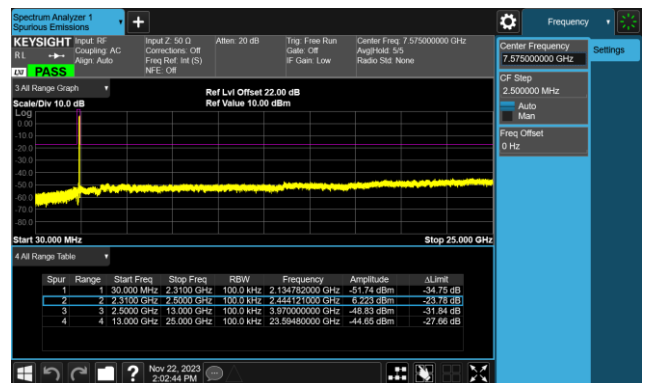

802.11 b CH06 (24MHz)

802.11 b CH06 (2437MHz)

802.11 b CH11 (2462MHz)

802.11 b CH11 (2462MHz)

802.11 g CH01 (2412MHz)

802.11 g CH01 (2412MHz)

802.11 g CH06 (2437MHz)

802.11 g CH06 (2437MHz)

802.11 g CH11 (2462MHz)

802.11 g CH11 (2462MHz)