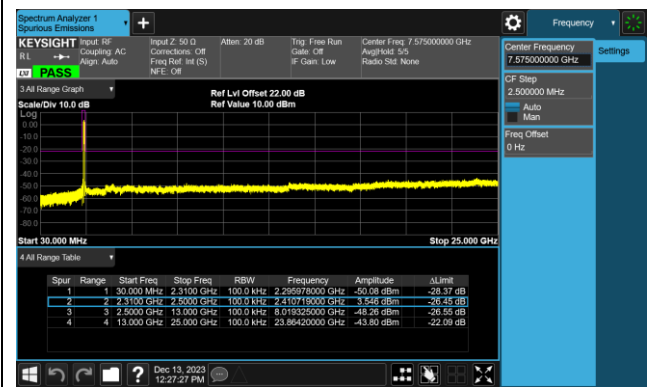

802.11 n40 CH03 (2422MHz)