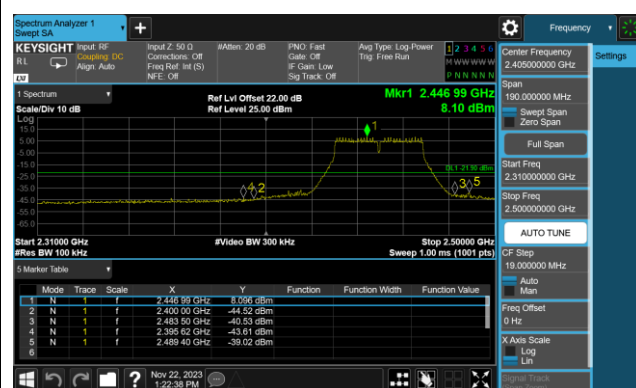

802.11 n40 CH03 (2422MHz)

802.11 n40 CH06 (2437MHz)

802.11 n40 CH06 (2437MHz)

802.11 n40 CH09 (2452MHz)

802.11 n40 CH09 (2452MHz)

802.11 ax20 CH01 (2412MHz)

802.11 ax20 CH01 (2412MHz)

802.11 ax20 CH06 (2437MHz)

802.11 ax20 CH06 (2437MHz)

802.11 ax20 CH11 (2462MHz)

802.11 ax20 CH11 (2462MHz)

802.11 ax40 CH03 (2422MHz)

802.11 ax40 CH03 (2422MHz)

802.11 ax40 CH06 (2437MHz)

802.11 ax40 CH06 (2437MHz)

802.11 ax40 CH09 (2452MHz)