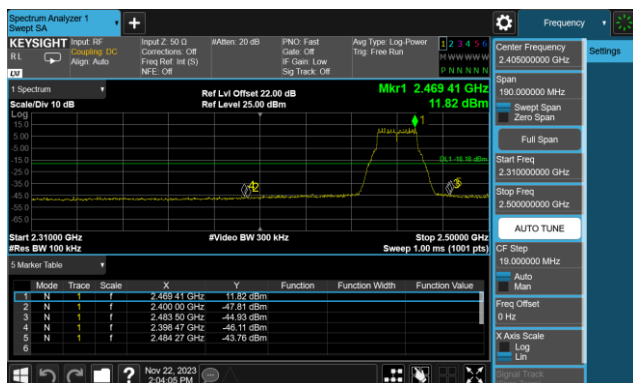

802.11 b CH06 (24MHz)

802.11 b CH06 (2437MHz)

802.11 b CH11 (2462MHz)

802.11 b CH11 (2462MHz)

802.11 g CH01 (2412MHz)

802.11 g CH01 (2412MHz)

802.11 g CH06 (2437MHz)

802.11 g CH06 (2437MHz)

802.11 g CH11 (2462MHz)

802.11 g CH11 (2462MHz)