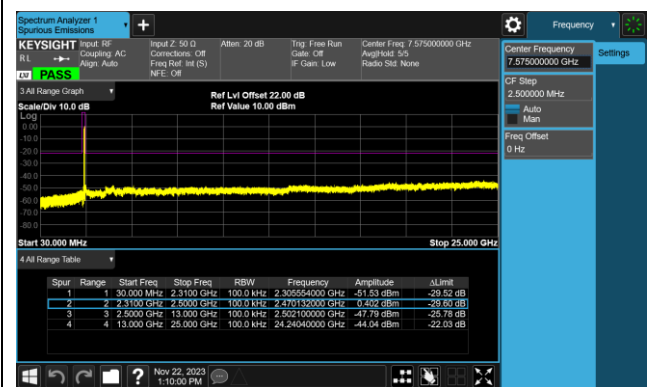

802.11 be40 CH03 (2422MHz)

802.11 be40 CH06 (2437MHz)

802.11 be40 CH06 (2437MHz)

802.11 be40 CH09 (2452MHz)

802.11 be40 CH09 (2452MHz)

Ant 3

802.11 b CH01 (2412MHz)

802.11 b CH01 (2412MHz)