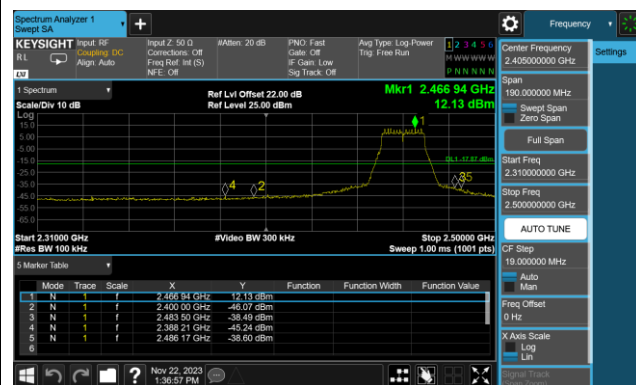

802.11 b CH06 (2437MHz)

802.11 b CH11 (2462MHz)

802.11 b CH11 (2462MHz)

802.11 g CH01 (2412MHz)

802.11 g CH01 (2412MHz)

802.11 g CH06 (2437MHz)

802.11 g CH06 (2437MHz)

802.11 g CH11 (2462MHz)

802.11 g CH11 (2462MHz)

802.11 n20 CH01 (2412MHz)

802.11 n20 CH01 (2412MHz)

802.11 n20 CH06 (2437MHz)

802.11 n20 CH06 (2437MHz)

802.11 n20 CH11 (2462MHz)

802.11 n20 CH11 (2462MHz)

802.11 n40 CH03 (2422MHz)

802.11 n40 CH03 (2422MHz)

802.11 n40 CH06 (2437MHz)

802.11 n40 CH06 (2437MHz)

802.11 n40 CH09 (2452MHz)

802.11 n40 CH09 (2452MHz)

802.11 ax20 CH01 (2412MHz)

802.11 ax20 CH01 (2412MHz)

802.11 ax20 CH06 (2437MHz)