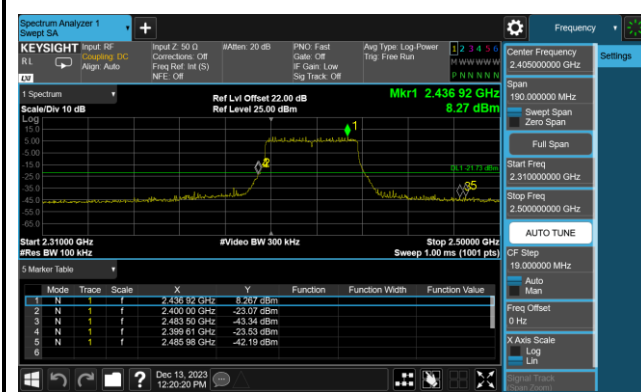

802.11 be20 CH01 (2412MHz)

802.11 be20 CH01 (2412MHz)

802.11 be20 CH06 (2437MHz)

802.11 be20 CH06 (2437MHz)

802.11 be20 CH11 (2462MHz)

802.11 be20 CH11 (2462MHz)

802.11 be40 CH03 (2422MHz)

802.11 be40 CH03 (2422MHz)

802.11 be40 CH06 (2437MHz)

802.11 be40 CH06 (2437MHz)

802.11 be40 CH09 (2452MHz)

802.11 be40 CH09 (2452MHz)

Ant 2

802.11 b CH01 (2412MHz)

802.11 b CH01 (2412MHz)

802.11 b CH06 (2437MHz)