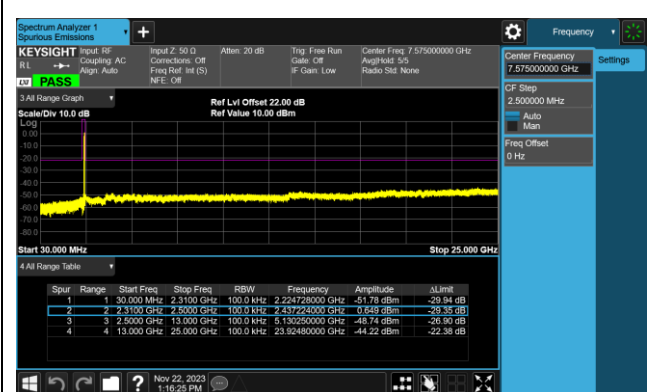

802.11 ax40 CH09 (2452MHz)