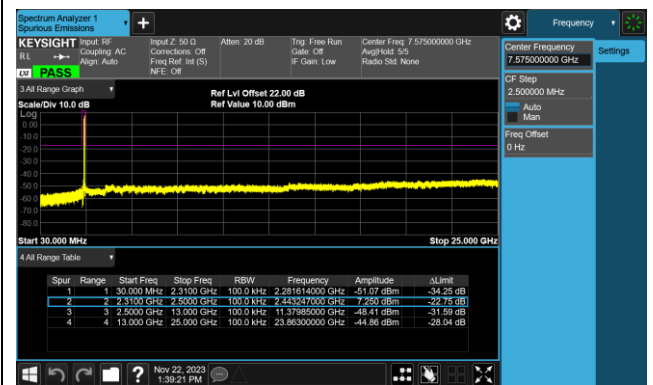

802.11 g CH11 (2462MHz)

802.11 n20 CH01 (2412MHz)

802.11 n20 CH01 (2412MHz)

802.11 n20 CH06 (2437MHz)

802.11 n20 CH06 (2437MHz)

802.11 n20 CH11 (2462MHz)

802.11 n20 CH11 (2462MHz)

802.11 n40 CH03 (2422MHz)