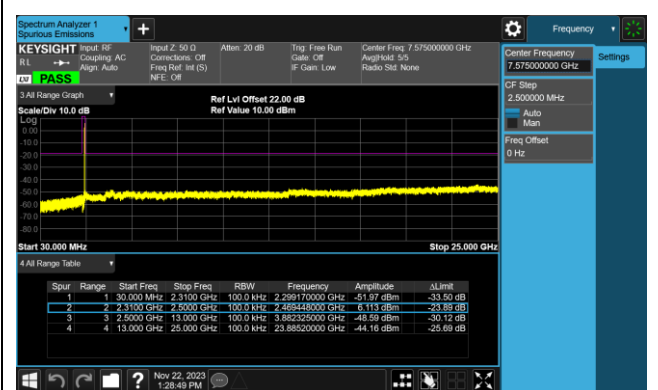

802.11 ax40 CH09 (2452MHz)

802.11 be20 CH01 (2412MHz)

802.11 be20 CH01 (2412MHz)

802.11 be20 CH06 (2437MHz)

802.11 be20 CH06 (2437MHz)

802.11 be20 CH11 (2462MHz)

802.11 be20 CH11 (2462MHz)

802.11 be40 CH03 (2422MHz)