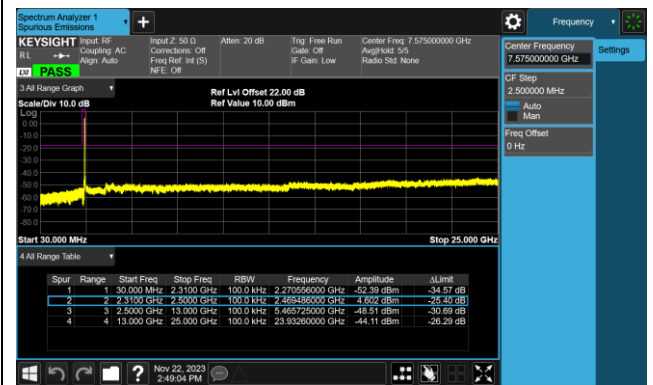

802.11 be40 CH06 (2437MHz)

802.11 be40 CH06 (2437MHz)

802.11 be40 CH09 (2452MHz)

802.11 be40 CH09 (2452MHz)

Ant 2

802.11 b CH01 (2412MHz)

802.11 b CH01 (2412MHz)

802.11 b CH06 (2437MHz)

802.11 b CH06 (2437MHz)

802.11 b CH11 (2462MHz)

802.11 b CH11 (2462MHz)

802.11 g CH01 (2412MHz)

802.11 g CH01 (2412MHz)

802.11 g CH06 (2437MHz)

802.11 g CH06 (2437MHz)

802.11 g CH11 (2462MHz)

802.11 g CH11 (2462MHz)

802.11 n20 CH01 (2412MHz)

802.11 n20 CH01 (2412MHz)

802.11 n20 CH06 (2437MHz)

802.11 n20 CH06 (2437MHz)

802.11 n20 CH11 (2462MHz)

802.11 n20 CH11 (2462MHz)

802.11 n40 CH03 (2422MHz)