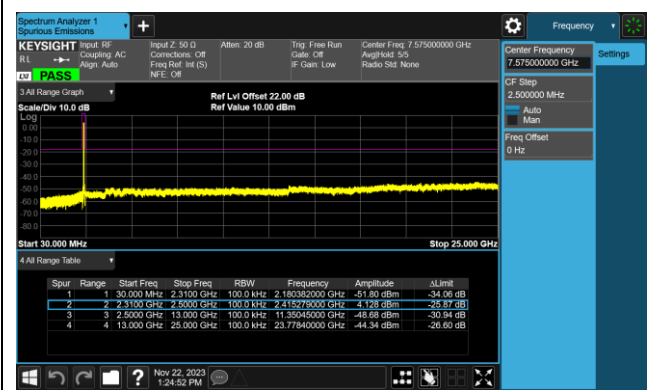

802.11 be20 CH01 (2412MHz)