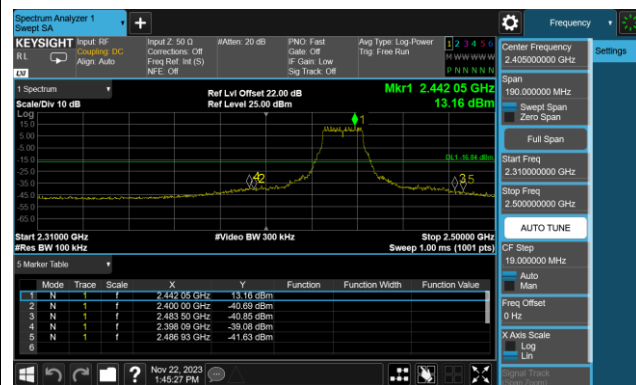

802.11 be40 CH06 (2437MHz)

802.11 be40 CH06 (2437MHz)

802.11 be40 CH09 (2452MHz)

802.11 be40 CH09 (2452MHz)

Ant 2

802.11 b CH01 (2412MHz)

802.11 b CH01 (2412MHz)

802.11 b CH06 (2437MHz)

802.11 b CH06 (2437MHz)

802.11 b CH11 (2462MHz)

802.11 b CH11 (2462MHz)

802.11 g CH01 (2412MHz)

802.11 g CH01 (2412MHz)

802.11 g CH06 (2437MHz)

802.11 g CH06 (2437MHz)

802.11 g CH11 (2462MHz)

802.11 g CH11 (2462MHz)

802.11 n20 CH01 (2412MHz)

802.11 n20 CH01 (2412MHz)

802.11 n20 CH06 (2437MHz)

802.11 n20 CH06 (2437MHz)

802.11 n20 CH11 (2462MHz)

802.11 n20 CH11 (2462MHz)

802.11 n40 CH03 (2422MHz)