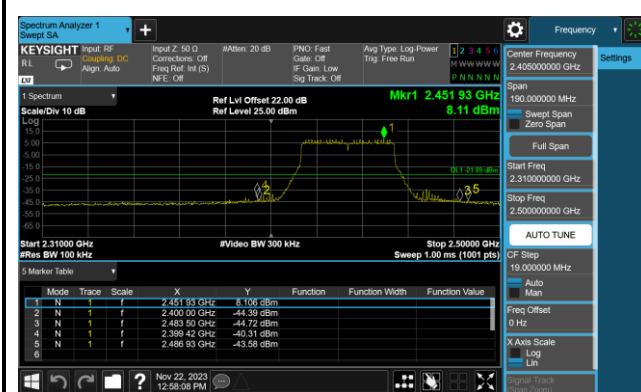

802.11 be20 CH01 (2412MHz)

802.11 be20 CH01 (2412MHz)

802.11 be20 CH06 (2437MHz)

802.11 be20 CH06 (2437MHz)

802.11 be20 CH11 (2462MHz)

802.11 be20 CH11 (2462MHz)

802.11 be40 CH03 (2422MHz)

802.11 be40 CH03 (2422MHz)

802.11 be40 CH06 (2437MHz)

802.11 be40 CH06 (2437MHz)

802.11 be40 CH09 (2452MHz)

802.11 be40 CH09 (2452MHz)

Ant 2

802.11 b CH01 (2412MHz)

802.11 b CH01 (2412MHz)

802.11 b CH06 (2437MHz)