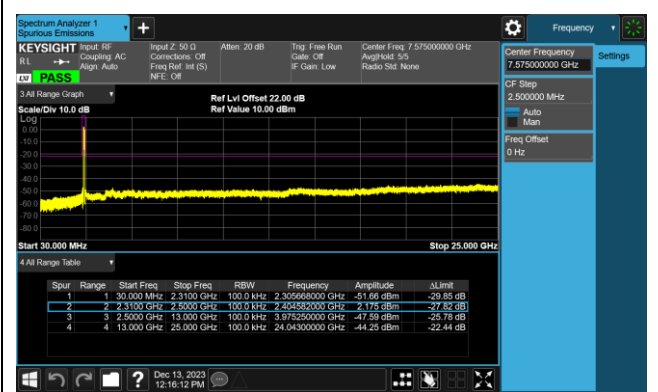

802.11 ax20 CH06 (2437MHz)

802.11 ax20 CH11 (2462MHz)

802.11 ax20 CH11 (2462MHz)

802.11 ax40 CH03 (2422MHz)

802.11 ax40 CH03 (2422MHz)

802.11 ax40 CH06 (2437MHz)

802.11 ax40 CH06 (2437MHz)

802.11 ax40 CH09 (2452MHz)