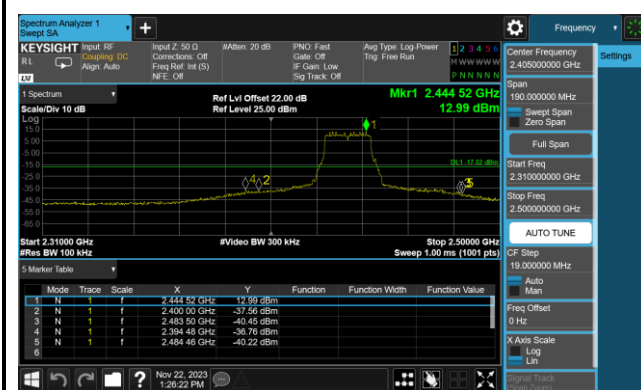

802.11 ax40 CH09 (2452MHz)

802.11 be20 CH01 (2412MHz)

802.11 be20 CH01 (2412MHz)

802.11 be20 CH06 (2437MHz)

802.11 be20 CH06 (2437MHz)

802.11 be20 CH11 (2462MHz)

802.11 be20 CH11 (2462MHz)

802.11 be40 CH03 (2422MHz)