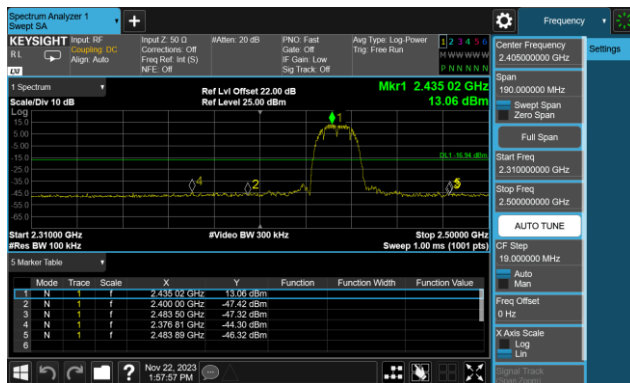

802.11 b CH06 (24MHz)