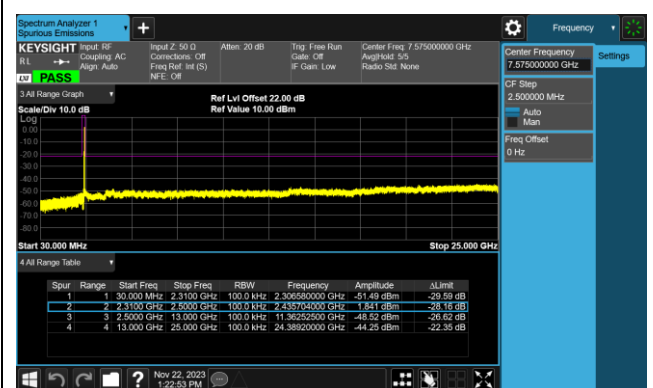

802.11 n40 CH03 (2422MHz)

802.11 n40 CH06 (2437MHz)

802.11 n40 CH06 (2437MHz)

802.11 n40 CH09 (2452MHz)

802.11 n40 CH09 (2452MHz)

802.11 ax20 CH01 (2412MHz)

802.11 ax20 CH01 (2412MHz)

802.11 ax20 CH06 (2437MHz)

802.11 ax20 CH06 (2437MHz)

802.11 ax20 CH11 (2462MHz)

802.11 ax20 CH11 (2462MHz)

802.11 ax40 CH03 (2422MHz)

802.11 ax40 CH03 (2422MHz)

802.11 ax40 CH06 (2437MHz)

802.11 ax40 CH06 (2437MHz)

802.11 ax40 CH09 (2452MHz)