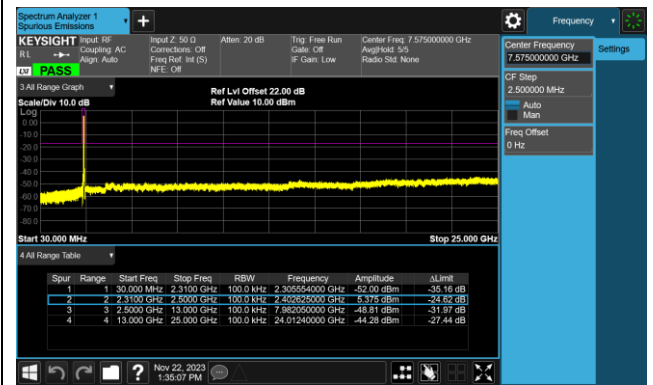

802.11 n40 CH03 (2422MHz)

802.11 n40 CH06 (2437MHz)

802.11 n40 CH06 (2437MHz)

802.11 n40 CH09 (2452MHz)

802.11 n40 CH09 (2452MHz)

802.11 ax20 CH01 (2412MHz)

802.11 ax20 CH01 (2412MHz)

802.11 ax20 CH06 (2437MHz)