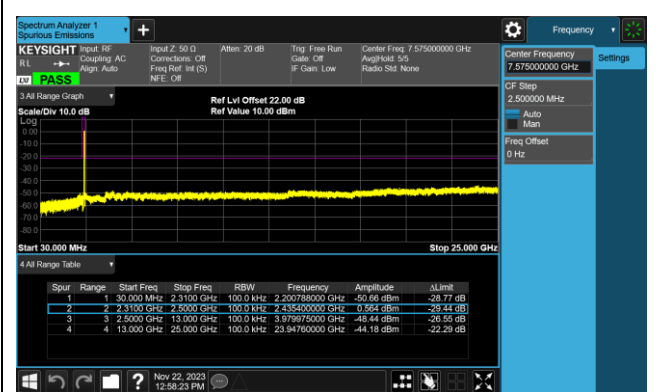

802.11 be20 CH01 (2412MHz)

802.11 be20 CH01 (2412MHz)

802.11 be20 CH06 (2437MHz)

802.11 be20 CH06 (2437MHz)

802.11 be20 CH11 (2462MHz)

802.11 be20 CH11 (2462MHz)

802.11 be40 CH03 (2422MHz)

802.11 be40 CH03 (2422MHz)

802.11 be40 CH06 (2437MHz)

802.11 be40 CH06 (2437MHz)

802.11 be40 CH09 (2452MHz)

802.11 be40 CH09 (2452MHz)

Ant 2

802.11 b CH01 (2412MHz)

802.11 b CH01 (2412MHz)

802.11 b CH06 (2437MHz)