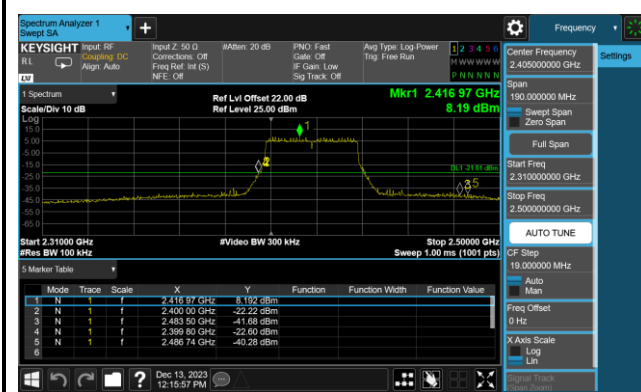

802.11 ax20 CH06 (2437MHz)

802.11 ax20 CH11 (2462MHz)

802.11 ax20 CH11 (2462MHz)

802.11 ax40 CH03 (2422MHz)

802.11 ax40 CH03 (2422MHz)

802.11 ax40 CH06 (2437MHz)

802.11 ax40 CH06 (2437MHz)

802.11 ax40 CH09 (2452MHz)