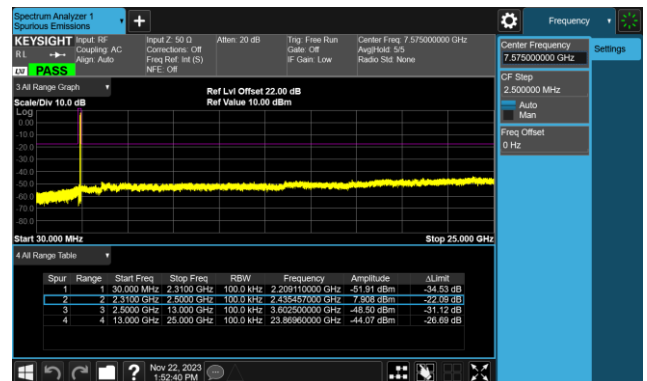

802.11 be20 CH01 (2412MHz)

802.11 be20 CH01 (2412MHz)

802.11 be20 CH06 (2437MHz)

802.11 be20 CH06 (2437MHz)

802.11 be20 CH11 (2462MHz)

802.11 be20 CH11 (2462MHz)

802.11 be40 CH03 (2422MHz)

802.11 be40 CH03 (2422MHz)

802.11 be40 CH06 (2437MHz)

802.11 be40 CH06 (2437MHz)

802.11 be40 CH09 (2452MHz)

802.11 be40 CH09 (2452MHz)

Ant 2

802.11 b CH01 (2412MHz)

802.11 b CH01 (2412MHz)

802.11 b CH06 (2437MHz)

802.11 b CH06 (2437MHz)

802.11 b CH11 (2462MHz)

802.11 b CH11 (2462MHz)

802.11 g CH01 (2412MHz)

802.11 g CH01 (2412MHz)

802.11 g CH06 (2437MHz)

802.11 g CH06 (2437MHz)

802.11 g CH11 (2462MHz)