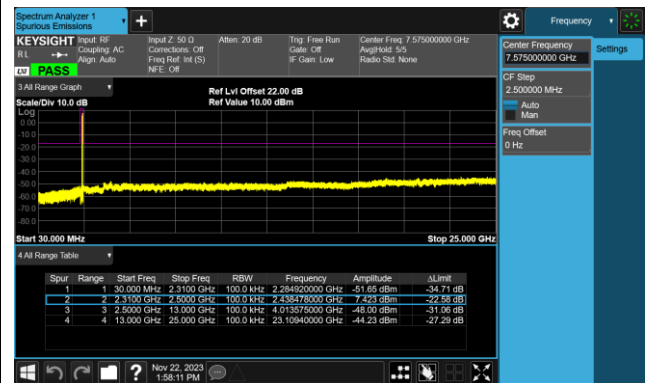

802.11 b CH06 (2437MHz)