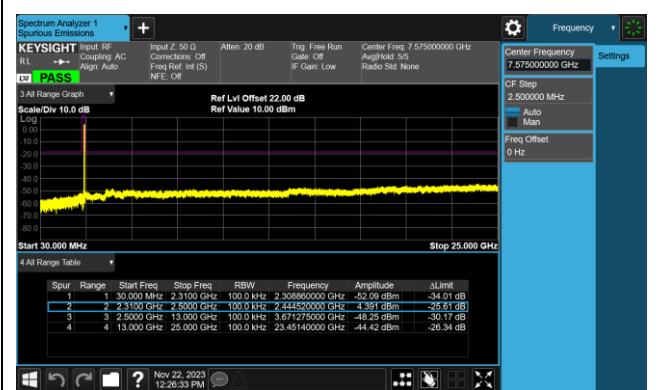

802.11 be20 CH01 (2412MHz)

802.11 be20 CH01 (2412MHz)

802.11 be20 CH06 (2437MHz)

802.11 be20 CH06 (2437MHz)

802.11 be20 CH11 (2462MHz)

802.11 be20 CH11 (2462MHz)

802.11 be40 CH03 (2422MHz)

802.11 be40 CH03 (2422MHz)

802.11 be40 CH06 (2437MHz)

802.11 be40 CH06 (2437MHz)

802.11 be40 CH09 (2452MHz)

802.11 be40 CH09 (2452MHz)

Ant 2

802.11 b CH01 (2412MHz)

802.11 b CH01 (2412MHz)

802.11 b CH06 (2437MHz)