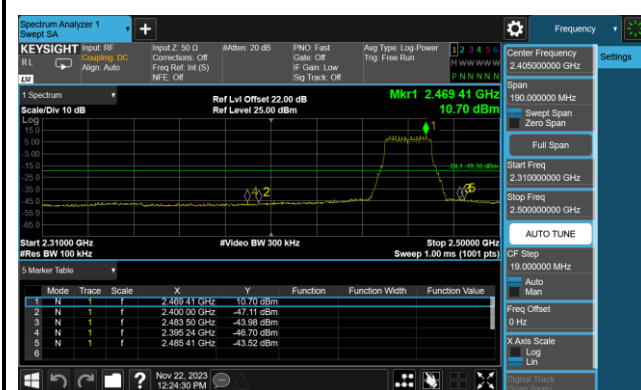

802.11 be20 CH01 (2412MHz)

802.11 be20 CH01 (2412MHz)

802.11 be20 CH06 (2437MHz)

802.11 be20 CH06 (2437MHz)

802.11 be20 CH11 (2462MHz)

802.11 be20 CH11 (2462MHz)

802.11 be40 CH03 (2422MHz)

802.11 be40 CH03 (2422MHz)

802.11 be40 CH06 (2437MHz)

802.11 be40 CH06 (2437MHz)

802.11 be40 CH09 (2452MHz)

802.11 be40 CH09 (2452MHz)

Ant 2

802.11 b CH01 (2412MHz)

802.11 b CH01 (2412MHz)

802.11 b CH06 (2437MHz)