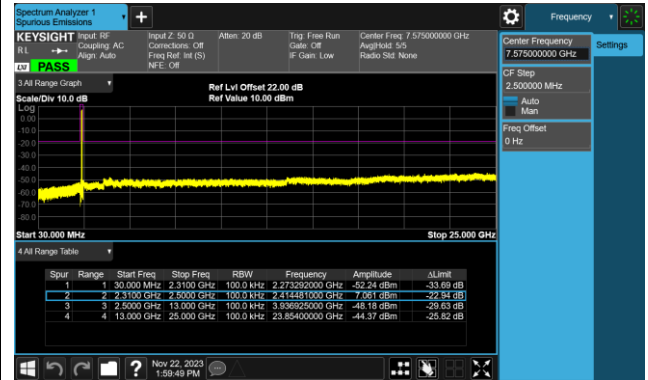

802.11 be40 CH03 (2422MHz)

802.11 be40 CH06 (2437MHz)

802.11 be40 CH06 (2437MHz)

802.11 be40 CH09 (2452MHz)

802.11 be40 CH09 (2452MHz)

Ant 3

802.11 b CH01 (2412MHz)

802.11 b CH01 (2412MHz)