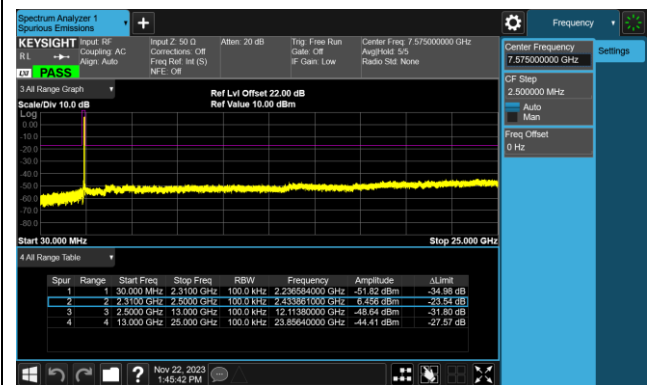

802.11 b CH06 (2437MHz)

802.11 b CH11 (2462MHz)

802.11 b CH11 (2462MHz)

802.11 g CH01 (2412MHz)

802.11 g CH01 (2412MHz)

802.11 g CH06 (2437MHz)

802.11 g CH06 (2437MHz)

802.11 g CH11 (2462MHz)