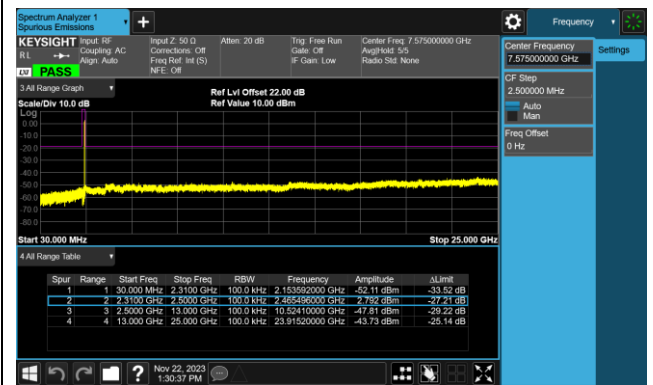

802.11 ax20 CH11 (2462MHz)