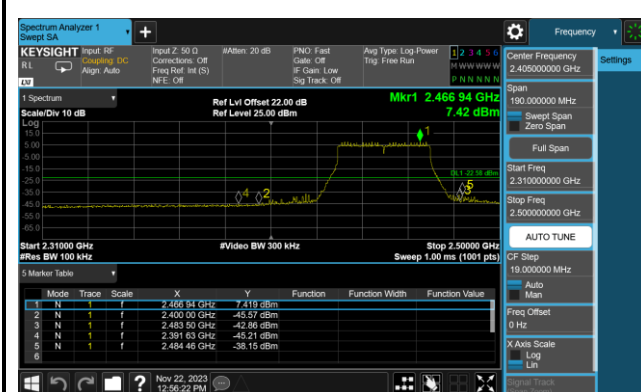

802.11 be20 CH01 (2412MHz)

802.11 be20 CH01 (2412MHz)

802.11 be20 CH06 (2437MHz)

802.11 be20 CH06 (2437MHz)

802.11 be20 CH11 (2462MHz)

802.11 be20 CH11 (2462MHz)

802.11 be40 CH03 (2422MHz)

802.11 be40 CH03 (2422MHz)

802.11 be40 CH06 (2437MHz)

802.11 be40 CH06 (2437MHz)

802.11 be40 CH09 (2452MHz)

802.11 be40 CH09 (2452MHz)

Ant 2

802.11 b CH01 (2412MHz)

802.11 b CH01 (2412MHz)

802.11 b CH06 (2437MHz)