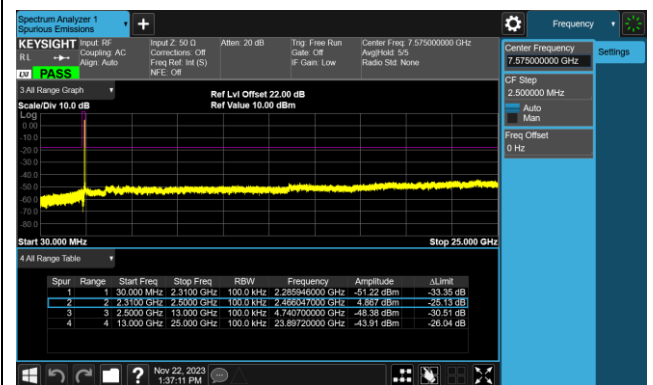

802.11 g CH11 (2462MHz)

802.11 n20 CH01 (2412MHz)

802.11 n20 CH01 (2412MHz)

802.11 n20 CH06 (2437MHz)

802.11 n20 CH06 (2437MHz)

802.11 n20 CH11 (2462MHz)

802.11 n20 CH11 (2462MHz)

802.11 n40 CH03 (2422MHz)