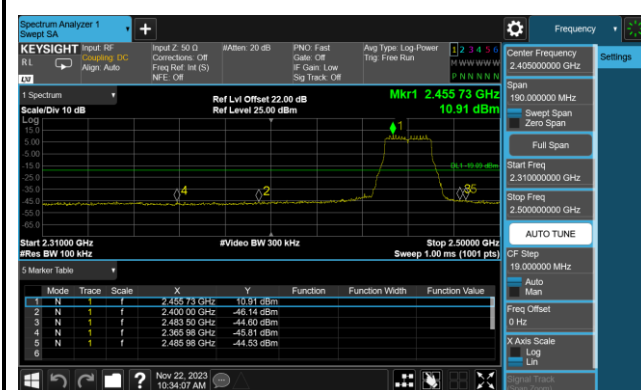

802.11 ax20 CH11 (2462MHz)

802.11 ax20 CH11 (2462MHz)

802.11 ax40 CH03 (2422MHz)

802.11 ax40 CH03 (2422MHz)

802.11 ax40 CH06 (2437MHz)

802.11 ax40 CH06 (2437MHz)

802.11 ax40 CH09 (2452MHz)

802.11 ax40 CH09 (2452MHz)

802.11 be20 CH01 (2412MHz)

802.11 be20 CH01 (2412MHz)

802.11 be20 CH06 (2437MHz)

802.11 be20 CH06 (2437MHz)

802.11 be20 CH11 (2462MHz)

802.11 be20 CH11 (2462MHz)

802.11 be40 CH03 (2422MHz)

802.11 be40 CH03 (2422MHz)

802.11 be40 CH06 (2437MHz)

802.11 be40 CH06 (2437MHz)

802.11 be40 CH09 (2452MHz)

802.11 be40 CH09 (2452MHz)

Ant 1

802.11 b CH01 (2412MHz)

802.11 b CH01 (2412MHz)

802.11 b CH06 (2437MHz)