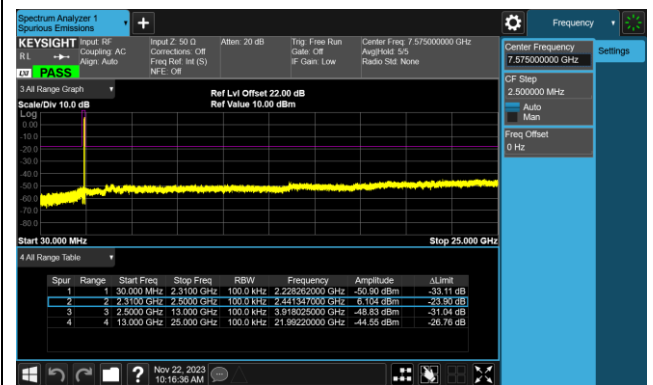

802.11 n20 CH01 (2412MHz)

802.11 n20 CH01 (2412MHz)

802.11 n20 CH06 (2437MHz)

802.11 n20 CH06 (2437MHz)

802.11 n20 CH11 (2462MHz)

802.11 n20 CH11 (2462MHz)

802.11 n40 CH03 (2422MHz)

802.11 n40 CH03 (2422MHz)

802.11 n40 CH06 (2437MHz)

802.11 n40 CH06 (2437MHz)

802.11 n40 CH09 (2452MHz)

802.11 n40 CH09 (2452MHz)

802.11 ax20 CH01 (2412MHz)

802.11 ax20 CH01 (2412MHz)

802.11 ax20 CH06 (2437MHz)

802.11 ax20 CH06 (2437MHz)