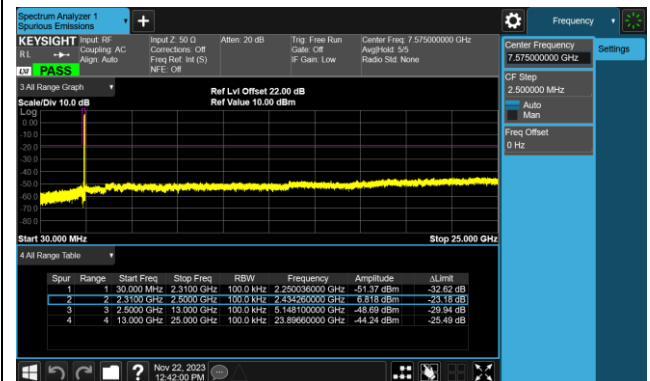

802.11 be20 CH01 (2412MHz)

802.11 be20 CH01 (2412MHz)

802.11 be20 CH06 (2437MHz)

802.11 be20 CH06 (2437MHz)

802.11 be20 CH11 (2462MHz)

802.11 be20 CH11 (2462MHz)

802.11 be40 CH03 (2422MHz)

802.11 be40 CH03 (2422MHz)

802.11 be40 CH06 (2437MHz)

802.11 be40 CH06 (2437MHz)

802.11 be40 CH09 (2452MHz)

802.11 be40 CH09 (2452MHz)

Ant 1

802.11 b CH01 (2412MHz)

802.11 b CH01 (2412MHz)

802.11 b CH06 (2437MHz)

802.11 b CH06 (2437MHz)

802.11 b CH11 (2462MHz)

802.11 b CH11 (2462MHz)

802.11 n20 CH01 (2412MHz)

802.11 n20 CH01 (2412MHz)

802.11 n20 CH06 (2437MHz)

802.11 n20 CH06 (2437MHz)

802.11 n20 CH11 (2462MHz)