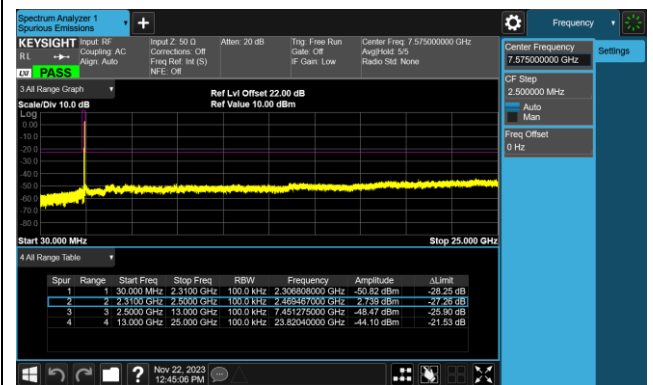

802.11 n20 CH11 (2462MHz)

802.11 n40 CH03 (2422MHz)

802.11 n40 CH03 (2422MHz)

802.11 n40 CH06 (2437MHz)

802.11 n40 CH06 (2437MHz)

802.11 n40 CH09 (2452MHz)

802.11 n40 CH09 (2452MHz)

802.11 ax20 CH01 (2412MHz)

802.11 ax20 CH01 (2412MHz)

802.11 ax20 CH06 (2437MHz)

802.11 ax20 CH06 (2437MHz)

802.11 ax20 CH11 (2462MHz)

802.11 ax20 CH11 (2462MHz)

802.11 ax40 CH03 (2422MHz)

802.11 ax40 CH03 (2422MHz)

802.11 ax40 CH06 (2437MHz)