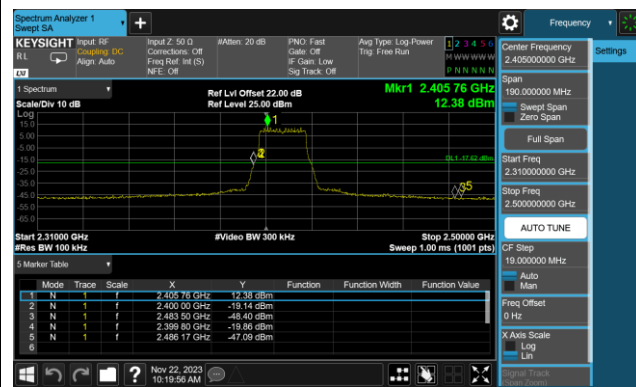

802.11 n40 CH06 (2437MHz)

802.11 n40 CH06 (2437MHz)

802.11 n40 CH09 (2452MHz)

802.11 n40 CH09 (2452MHz)

802.11 ax20 CH01 (2412MHz)

802.11 ax20 CH01 (2412MHz)

802.11 ax20 CH06 (2437MHz)

802.11 ax20 CH06 (2437MHz)

802.11 ax20 CH11 (2462MHz)

802.11 ax20 CH11 (2462MHz)

802.11 ax40 CH03 (2422MHz)

802.11 ax40 CH03 (2422MHz)

802.11 ax40 CH06 (2437MHz)

802.11 ax40 CH06 (2437MHz)

802.11 ax40 CH09 (2452MHz)

802.11 ax40 CH09 (2452MHz)