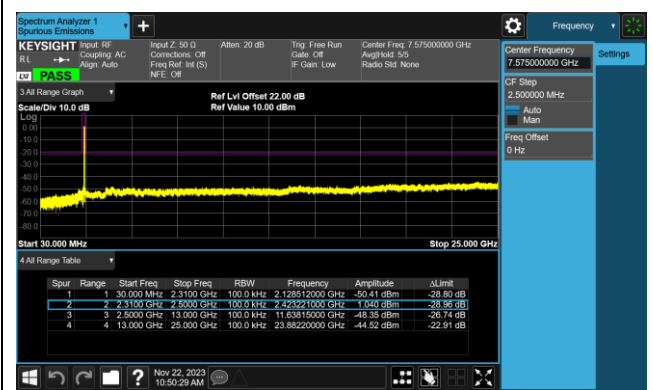

802.11 ax20 CH11 (2462MHz)

802.11 ax20 CH11 (2462MHz)

802.11 ax40 CH03 (2422MHz)

802.11 ax40 CH03 (2422MHz)

802.11 ax40 CH06 (2437MHz)

802.11 ax40 CH06 (2437MHz)

802.11 ax40 CH09 (2452MHz)

802.11 ax40 CH09 (2452MHz)

802.11 be20 CH01 (2412MHz)

802.11 be20 CH01 (2412MHz)

802.11 be20 CH06 (2437MHz)

802.11 be20 CH06 (2437MHz)

802.11 be20 CH11 (2462MHz)

802.11 be20 CH11 (2462MHz)

802.11 be40 CH03 (2422MHz)

802.11 be40 CH03 (2422MHz)