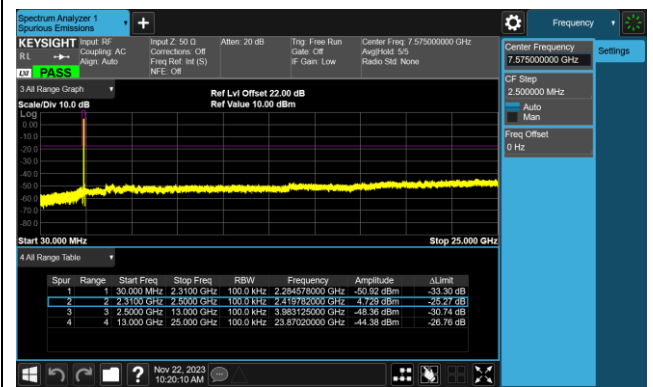

802.11 n40 CH06 (2437MHz)

802.11 n40 CH06 (2437MHz)

802.11 n40 CH09 (2452MHz)

802.11 n40 CH09 (2452MHz)

802.11 ax20 CH01 (2412MHz)

802.11 ax20 CH01 (2412MHz)

802.11 ax20 CH06 (2437MHz)

802.11 ax20 CH06 (2437MHz)

802.11 ax20 CH11 (2462MHz)

802.11 ax20 CH11 (2462MHz)

802.11 ax40 CH03 (2422MHz)

802.11 ax40 CH03 (2422MHz)

802.11 ax40 CH06 (2437MHz)

802.11 ax40 CH06 (2437MHz)

802.11 ax40 CH09 (2452MHz)

802.11 ax40 CH09 (2452MHz)