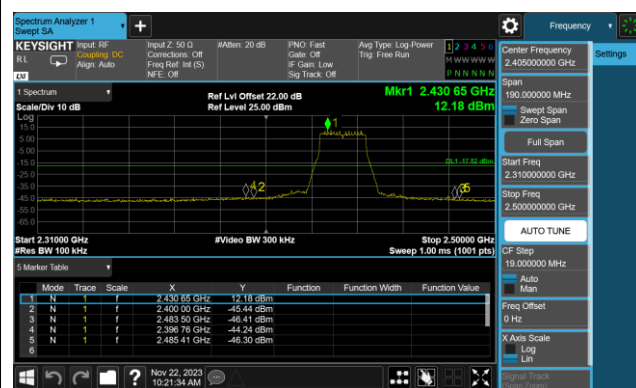

802.11 n40 CH06 (2437MHz)

802.11 n40 CH06 (2437MHz)

802.11 n40 CH09 (2452MHz)

802.11 n40 CH09 (2452MHz)

802.11 ax20 CH01 (2412MHz)

802.11 ax20 CH01 (2412MHz)

802.11 ax20 CH06 (2437MHz)

802.11 ax20 CH06 (2437MHz)

802.11 ax20 CH11 (2462MHz)

802.11 ax20 CH11 (2462MHz)

802.11 ax40 CH03 (2422MHz)

802.11 ax40 CH03 (2422MHz)

802.11 ax40 CH06 (2437MHz)

802.11 ax40 CH06 (2437MHz)

802.11 ax40 CH09 (2452MHz)

802.11 ax40 CH09 (2452MHz)