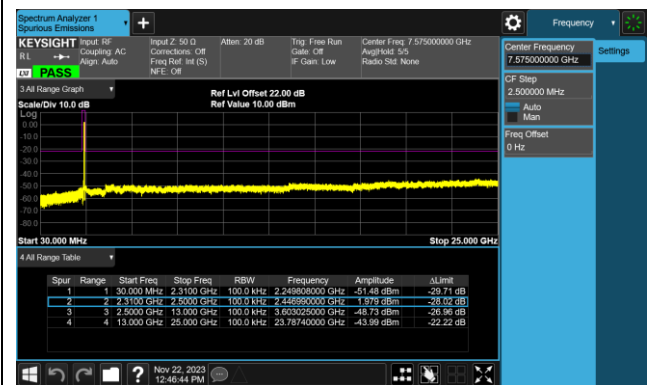

802.11 n20 CH11 (2462MHz)

802.11 n40 CH03 (2422MHz)

802.11 n40 CH03 (2422MHz)

802.11 n40 CH06 (2437MHz)

802.11 n40 CH06 (2437MHz)

802.11 n40 CH09 (2452MHz)

802.11 n40 CH09 (2452MHz)

802.11 ax20 CH01 (2412MHz)