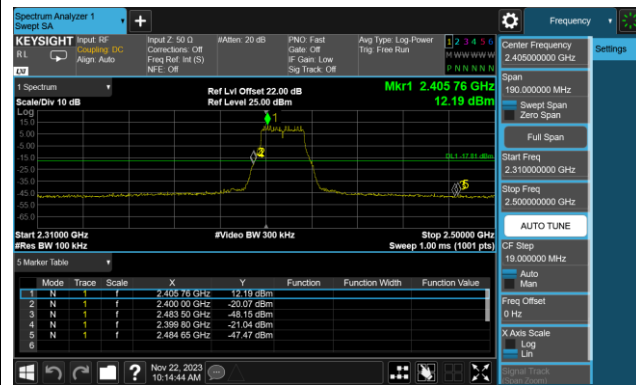

802.11 n20 CH01 (2412MHz)

802.11 n20 CH01 (2412MHz)

802.11 n20 CH06 (2437MHz)

802.11 n20 CH06 (2437MHz)

802.11 n20 CH11 (2462MHz)

802.11 n20 CH11 (2462MHz)

802.11 n40 CH03 (2422MHz)

802.11 n40 CH03 (2422MHz)

802.11 n40 CH06 (2437MHz)

802.11 n40 CH06 (2437MHz)

802.11 n40 CH09 (2452MHz)

802.11 n40 CH09 (2452MHz)

802.11 ax20 CH01 (2412MHz)

802.11 ax20 CH01 (2412MHz)

802.11 ax20 CH06 (2437MHz)

802.11 ax20 CH06 (2437MHz)