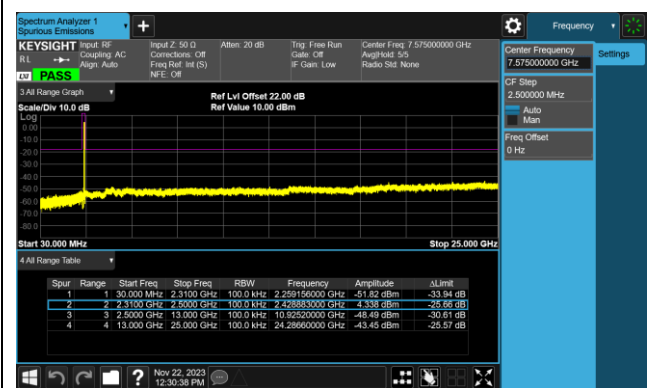

802.11 n20 CH11 (2462MHz)

802.11 n40 CH03 (2422MHz)

802.11 n40 CH03 (2422MHz)

802.11 n40 CH06 (2437MHz)

802.11 n40 CH06 (2437MHz)

802.11 n40 CH09 (2452MHz)

802.11 n40 CH09 (2452MHz)

802.11 ax20 CH01 (2412MHz)

802.11 ax20 CH01 (2412MHz)

802.11 ax20 CH06 (2437MHz)

802.11 ax20 CH06 (2437MHz)

802.11 ax20 CH11 (2462MHz)

802.11 ax20 CH11 (2462MHz)

802.11 ax40 CH03 (2422MHz)

802.11 ax40 CH03 (2422MHz)

802.11 ax40 CH06 (2437MHz)