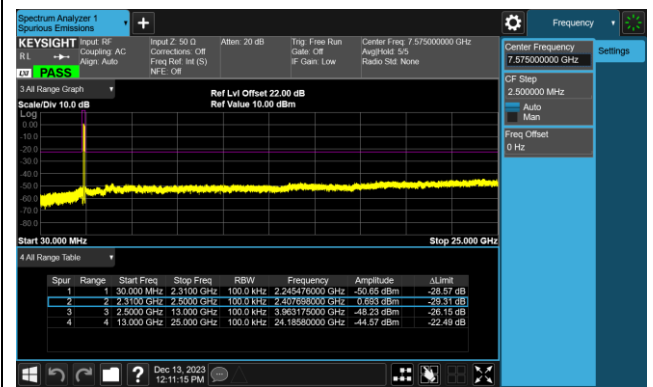

802.11 ax20 CH11 (2462MHz)

802.11 ax20 CH11 (2462MHz)

802.11 ax40 CH03 (2422MHz)

802.11 ax40 CH03 (2422MHz)

802.11 ax40 CH06 (2437MHz)

802.11 ax40 CH06 (2437MHz)

802.11 ax40 CH09 (2452MHz)

802.11 ax40 CH09 (2452MHz)

802.11 be20 CH01 (2412MHz)

802.11 be20 CH01 (2412MHz)

802.11 be20 CH06 (2437MHz)

802.11 be20 CH06 (2437MHz)

802.11 be20 CH11 (2462MHz)

802.11 be20 CH11 (2462MHz)

802.11 be40 CH03 (2422MHz)

802.11 be40 CH03 (2422MHz)