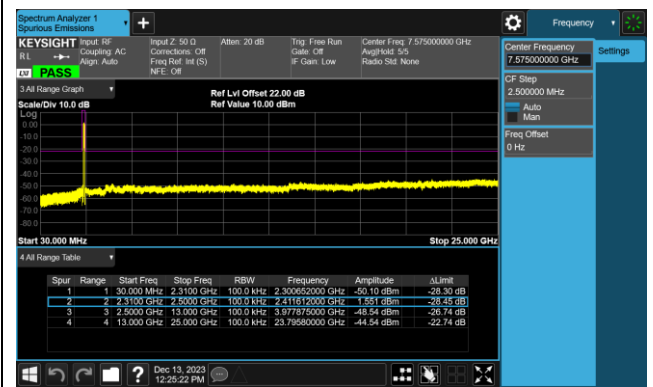

802.11 n20 CH01 (2412MHz)

802.11 n20 CH01 (2412MHz)

802.11 n20 CH06 (2437MHz)

802.11 n20 CH06 (2437MHz)

802.11 n20 CH11 (2462MHz)

802.11 n20 CH11 (2462MHz)

802.11 n40 CH03 (2422MHz)

802.11 n40 CH03 (2422MHz)

802.11 n40 CH06 (2437MHz)

802.11 n40 CH06 (2437MHz)

802.11 n40 CH09 (2452MHz)

802.11 n40 CH09 (2452MHz)

802.11 ax20 CH01 (2412MHz)

802.11 ax20 CH01 (2412MHz)

802.11 ax20 CH06 (2437MHz)

802.11 ax20 CH06 (2437MHz)