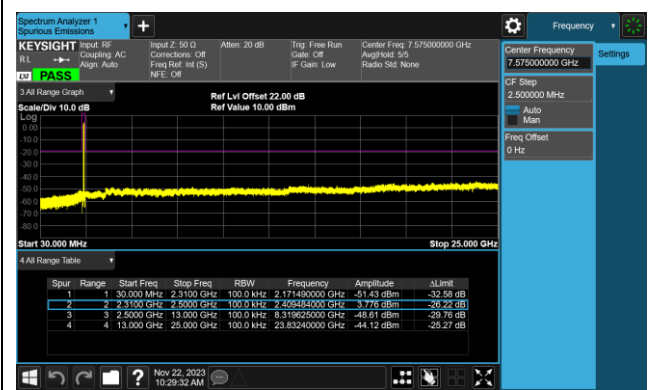

802.11 ax20 CH11 (2462MHz)

802.11 ax20 CH11 (2462MHz)

802.11 ax40 CH03 (2422MHz)

802.11 ax40 CH03 (2422MHz)

802.11 ax40 CH06 (2437MHz)

802.11 ax40 CH06 (2437MHz)

802.11 ax40 CH09 (2452MHz)

802.11 ax40 CH09 (2452MHz)

802.11 be20 CH01 (2412MHz)

802.11 be20 CH01 (2412MHz)

802.11 be20 CH06 (2437MHz)

802.11 be20 CH06 (2437MHz)

802.11 be20 CH11 (2462MHz)

802.11 be20 CH11 (2462MHz)

802.11 be40 CH03 (2422MHz)

802.11 be40 CH03 (2422MHz)