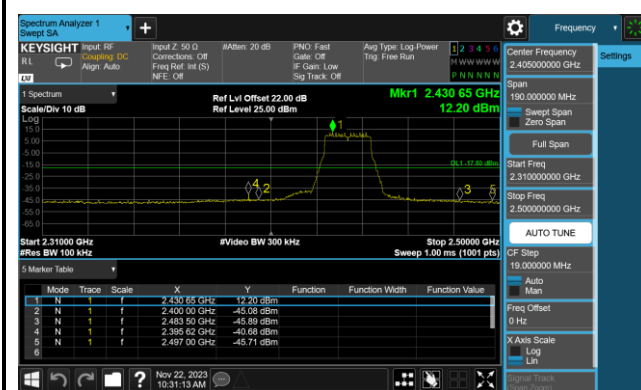

802.11 ax20 CH11 (2462MHz)

802.11 ax20 CH11 (2462MHz)

802.11 ax40 CH03 (2422MHz)

802.11 ax40 CH03 (2422MHz)

802.11 ax40 CH06 (2437MHz)

802.11 ax40 CH06 (2437MHz)

802.11 ax40 CH09 (2452MHz)

802.11 ax40 CH09 (2452MHz)

802.11 be20 CH01 (2412MHz)

802.11 be20 CH01 (2412MHz)

802.11 be20 CH06 (2437MHz)

802.11 be20 CH06 (2437MHz)

802.11 be20 CH11 (2462MHz)

802.11 be20 CH11 (2462MHz)

802.11 be40 CH03 (2422MHz)

802.11 be40 CH03 (2422MHz)