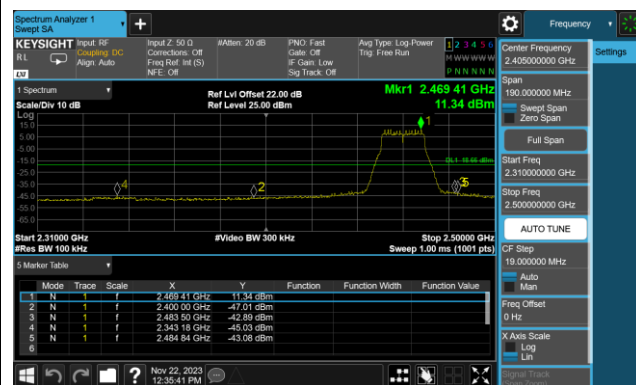

802.11 b CH06 (2437MHz)

802.11 b CH11 (2462MHz)

802.11 b CH11 (2462MHz)

802.11 n20 CH01 (2412MHz)

802.11 n20 CH01 (2412MHz)

802.11 n20 CH06 (2437MHz)

802.11 n20 CH06 (2437MHz)

802.11 n20 CH11 (2462MHz)

802.11 n20 CH11 (2462MHz)

802.11 n40 CH03 (2422MHz)

802.11 n40 CH03 (2422MHz)

802.11 n40 CH06 (2437MHz)

802.11 n40 CH06 (2437MHz)

802.11 n40 CH09 (2452MHz)

802.11 n40 CH09 (2452MHz)

802.11 ax20 CH01 (2412MHz)