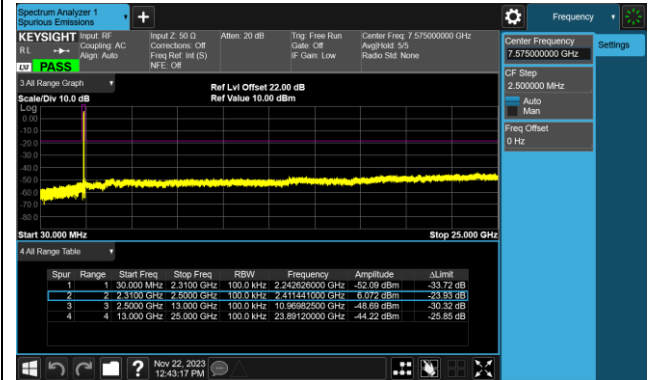

802.11 be20 CH01 (2412MHz)

802.11 be20 CH01 (2412MHz)

802.11 be20 CH06 (2437MHz)

802.11 be20 CH06 (2437MHz)

802.11 be20 CH11 (2462MHz)

802.11 be20 CH11 (2462MHz)

802.11 be40 CH03 (2422MHz)

802.11 be40 CH03 (2422MHz)

802.11 be40 CH06 (2437MHz)

802.11 be40 CH06 (2437MHz)

802.11 be40 CH09 (2452MHz)

802.11 be40 CH09 (2452MHz)

Ant 1

802.11 b CH01 (2412MHz)

802.11 b CH01 (2412MHz)

802.11 b CH06 (2437MHz)