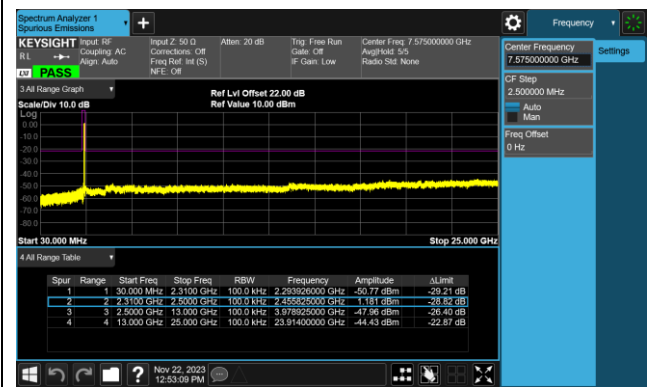

802.11 ax40 CH06 (2437MHz)