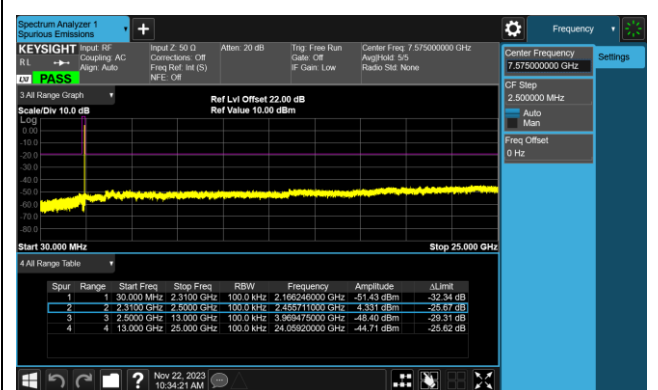

802.11 ax20 CH11 (2462MHz)

802.11 ax20 CH11 (2462MHz)

802.11 ax40 CH03 (2422MHz)

802.11 ax40 CH03 (2422MHz)

802.11 ax40 CH06 (2437MHz)

802.11 ax40 CH06 (2437MHz)

802.11 ax40 CH09 (2452MHz)

802.11 ax40 CH09 (2452MHz)

802.11 be20 CH01 (2412MHz)

802.11 be20 CH01 (2412MHz)

802.11 be20 CH06 (2437MHz)

802.11 be20 CH06 (2437MHz)

802.11 be20 CH11 (2462MHz)

802.11 be20 CH11 (2462MHz)

802.11 be40 CH03 (2422MHz)

802.11 be40 CH03 (2422MHz)

802.11 be40 CH06 (2437MHz)

802.11 be40 CH06 (2437MHz)

802.11 be40 CH09 (2452MHz)

802.11 be40 CH09 (2452MHz)

Ant 1

802.11 b CH01 (2412MHz)

802.11 b CH01 (2412MHz)

802.11 b CH06 (2437MHz)