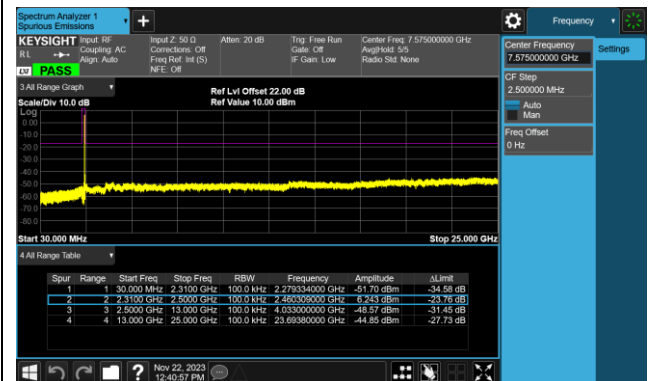

802.11 be20 CH01 (2412MHz)

802.11 be20 CH01 (2412MHz)

802.11 be20 CH06 (2437MHz)

802.11 be20 CH06 (2437MHz)

802.11 be20 CH11 (2462MHz)

802.11 be20 CH11 (2462MHz)

802.11 be40 CH03 (2422MHz)

802.11 be40 CH03 (2422MHz)

802.11 be40 CH06 (2437MHz)

802.11 be40 CH06 (2437MHz)

802.11 be40 CH09 (2452MHz)

802.11 be40 CH09 (2452MHz)

Ant 1

802.11 b CH01 (2412MHz)

802.11 b CH01 (2412MHz)

802.11 b CH06 (2437MHz)

802.11 b CH06 (2437MHz)

802.11 b CH11 (2462MHz)

802.11 b CH11 (2462MHz)

802.11 n20 CH01 (2412MHz)

802.11 n20 CH01 (2412MHz)

802.11 n20 CH06 (2437MHz)

802.11 n20 CH06 (2437MHz)

802.11 n20 CH11 (2462MHz)