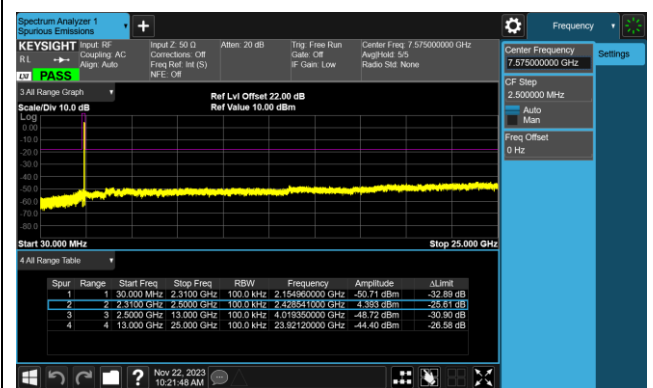

802.11 n40 CH06 (2437MHz)

802.11 n40 CH06 (2437MHz)

802.11 n40 CH09 (2452MHz)

802.11 n40 CH09 (2452MHz)

802.11 ax20 CH01 (2412MHz)

802.11 ax20 CH01 (2412MHz)

802.11 ax20 CH06 (2437MHz)

802.11 ax20 CH06 (2437MHz)

802.11 ax20 CH11 (2462MHz)

802.11 ax20 CH11 (2462MHz)

802.11 ax40 CH03 (2422MHz)

802.11 ax40 CH03 (2422MHz)

802.11 ax40 CH06 (2437MHz)

802.11 ax40 CH06 (2437MHz)

802.11 ax40 CH09 (2452MHz)

802.11 ax40 CH09 (2452MHz)