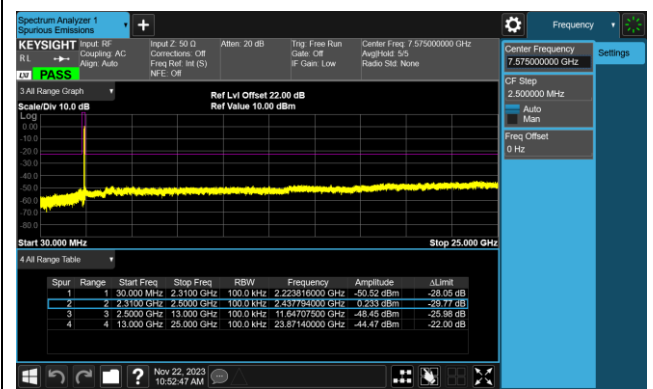

802.11 ax20 CH11 (2462MHz)

802.11 ax20 CH11 (2462MHz)

802.11 ax40 CH03 (2422MHz)

802.11 ax40 CH03 (2422MHz)

802.11 ax40 CH06 (2437MHz)

802.11 ax40 CH06 (2437MHz)

802.11 ax40 CH09 (2452MHz)

802.11 ax40 CH09 (2452MHz)

802.11 be20 CH01 (2412MHz)

802.11 be20 CH01 (2412MHz)

802.11 be20 CH06 (2437MHz)

802.11 be20 CH06 (2437MHz)

802.11 be20 CH11 (2462MHz)

802.11 be20 CH11 (2462MHz)

802.11 be40 CH03 (2422MHz)

802.11 be40 CH03 (2422MHz)