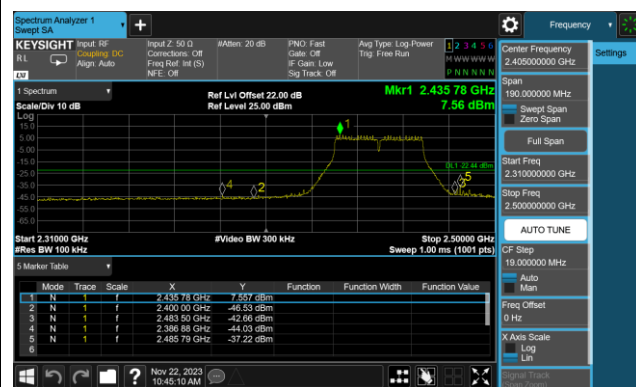

802.11 n20 CH01 (2412MHz)

802.11 n20 CH01 (2412MHz)

802.11 n20 CH06 (2437MHz)

802.11 n20 CH06 (2437MHz)

802.11 n20 CH11 (2462MHz)

802.11 n20 CH11 (2462MHz)

802.11 n40 CH03 (2422MHz)

802.11 n40 CH03 (2422MHz)

802.11 n40 CH06 (2437MHz)

802.11 n40 CH06 (2437MHz)

802.11 n40 CH09 (2452MHz)

802.11 n40 CH09 (2452MHz)

802.11 ax20 CH01 (2412MHz)

802.11 ax20 CH01 (2412MHz)

802.11 ax20 CH06 (2437MHz)

802.11 ax20 CH06 (2437MHz)