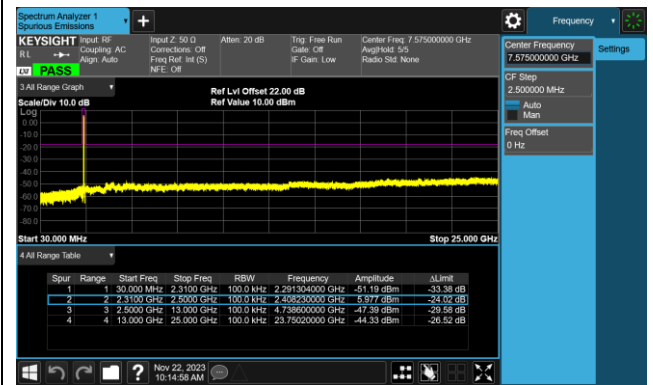

802.11 n20 CH01 (2412MHz)

802.11 n20 CH01 (2412MHz)

802.11 n20 CH06 (2437MHz)

802.11 n20 CH06 (2437MHz)

802.11 n20 CH11 (2462MHz)

802.11 n20 CH11 (2462MHz)

802.11 n40 CH03 (2422MHz)

802.11 n40 CH03 (2422MHz)

802.11 n40 CH06 (2437MHz)

802.11 n40 CH06 (2437MHz)

802.11 n40 CH09 (2452MHz)

802.11 n40 CH09 (2452MHz)

802.11 ax20 CH01 (2412MHz)

802.11 ax20 CH01 (2412MHz)

802.11 ax20 CH06 (2437MHz)

802.11 ax20 CH06 (2437MHz)