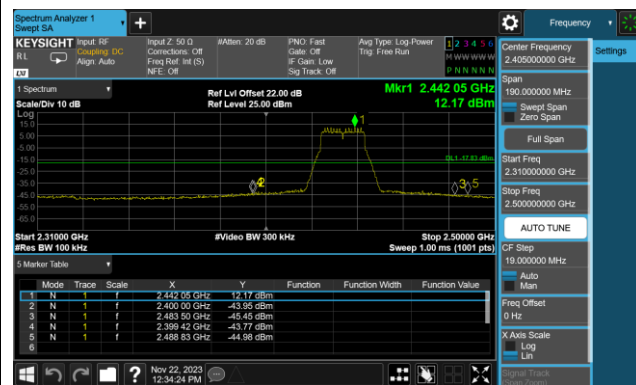

802.11 b CH06 (2437MHz)

802.11 b CH11 (2462MHz)

802.11 b CH11 (2462MHz)

802.11 n20 CH01 (2412MHz)

802.11 n20 CH01 (2412MHz)

802.11 n20 CH06 (2437MHz)

802.11 n20 CH06 (2437MHz)

802.11 n20 CH11 (2462MHz)