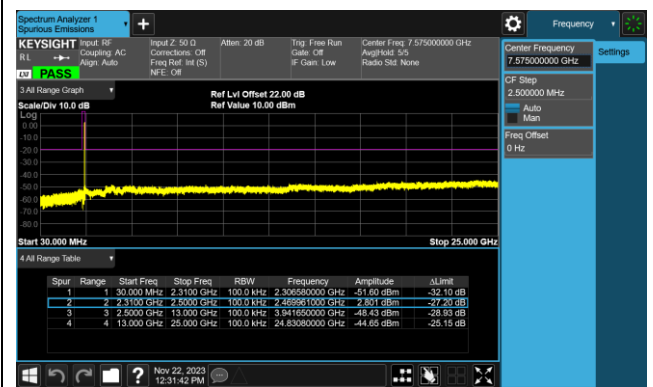

802.11 ax20 CH01 (2412MHz)

802.11 ax20 CH06 (2437MHz)

802.11 ax20 CH06 (2437MHz)

802.11 ax20 CH11 (2462MHz)

802.11 ax20 CH11 (2462MHz)

802.11 ax40 CH03 (2422MHz)

802.11 ax40 CH03 (2422MHz)

802.11 ax40 CH06 (2437MHz)