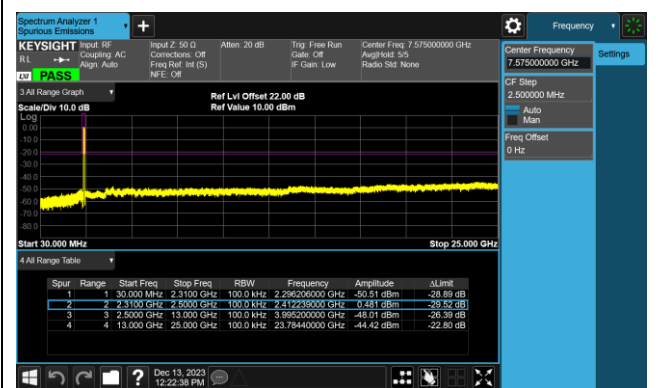

802.11 be20 CH01 (2412MHz)

802.11 be20 CH01 (2412MHz)

802.11 be20 CH06 (2437MHz)

802.11 be20 CH06 (2437MHz)

802.11 be20 CH11 (2462MHz)

802.11 be20 CH11 (2462MHz)

802.11 be40 CH03 (2422MHz)

802.11 be40 CH03 (2422MHz)