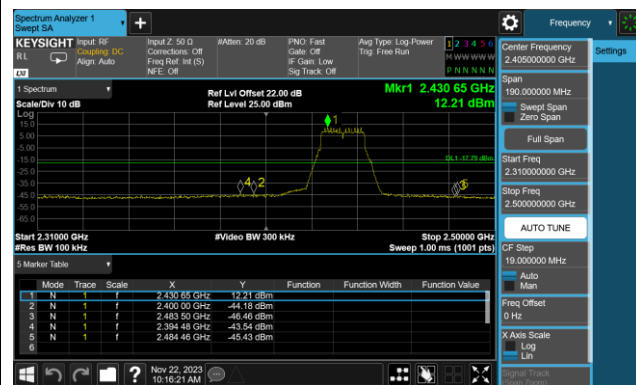

802.11 n20 CH01 (2412MHz)

802.11 n20 CH01 (2412MHz)

802.11 n20 CH06 (2437MHz)

802.11 n20 CH06 (2437MHz)

802.11 n20 CH11 (2462MHz)

802.11 n20 CH11 (2462MHz)

802.11 n40 CH03 (2422MHz)

802.11 n40 CH03 (2422MHz)

802.11 n40 CH06 (2437MHz)

802.11 n40 CH06 (2437MHz)

802.11 n40 CH09 (2452MHz)

802.11 n40 CH09 (2452MHz)

802.11 ax20 CH01 (2412MHz)

802.11 ax20 CH01 (2412MHz)

802.11 ax20 CH06 (2437MHz)

802.11 ax20 CH06 (2437MHz)