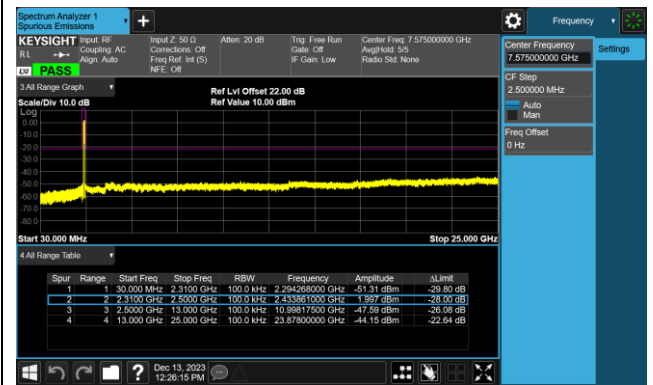

802.11 n40 CH03 (2422MHz)