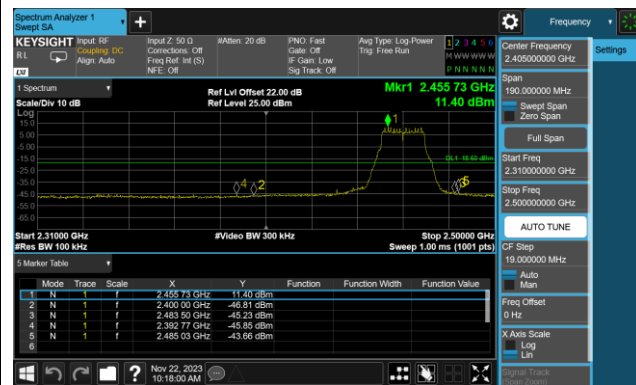

802.11 n20 CH01 (2412MHz)

802.11 n20 CH01 (2412MHz)

802.11 n20 CH06 (2437MHz)

802.11 n20 CH06 (2437MHz)

802.11 n20 CH11 (2462MHz)

802.11 n20 CH11 (2462MHz)

802.11 n40 CH03 (2422MHz)

802.11 n40 CH03 (2422MHz)

802.11 n40 CH06 (2437MHz)

802.11 n40 CH06 (2437MHz)

802.11 n40 CH09 (2452MHz)

802.11 n40 CH09 (2452MHz)

802.11 ax20 CH01 (2412MHz)

802.11 ax20 CH01 (2412MHz)

802.11 ax20 CH06 (2437MHz)

802.11 ax20 CH06 (2437MHz)