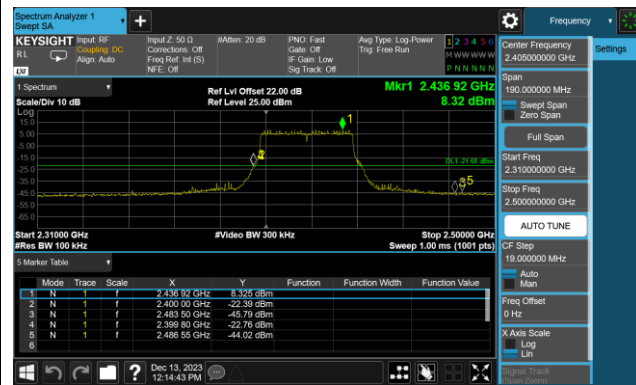

802.11 ax20 CH01 (2412MHz)

802.11 ax20 CH06 (2437MHz)

802.11 ax20 CH06 (2437MHz)

802.11 ax20 CH11 (2462MHz)

802.11 ax20 CH11 (2462MHz)

802.11 ax40 CH03 (2422MHz)

802.11 ax40 CH03 (2422MHz)

802.11 ax40 CH06 (2437MHz)

802.11 ax40 CH06 (2437MHz)

802.11 ax40 CH09 (2452MHz)

802.11 ax40 CH09 (2452MHz)