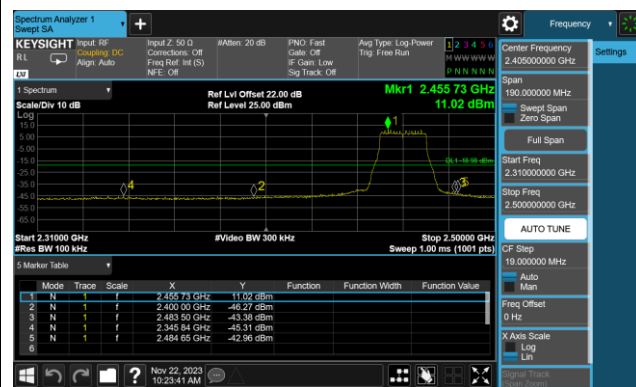

802.11 n40 CH06 (2437MHz)

802.11 n40 CH06 (2437MHz)

802.11 n40 CH09 (2452MHz)

802.11 n40 CH09 (2452MHz)

802.11 ax20 CH01 (2412MHz)

802.11 ax20 CH01 (2412MHz)

802.11 ax20 CH06 (2437MHz)

802.11 ax20 CH06 (2437MHz)

802.11 ax20 CH11 (2462MHz)

802.11 ax20 CH11 (2462MHz)

802.11 ax40 CH03 (2422MHz)

802.11 ax40 CH03 (2422MHz)

802.11 ax40 CH06 (2437MHz)

802.11 ax40 CH06 (2437MHz)

802.11 ax40 CH09 (2452MHz)

802.11 ax40 CH09 (2452MHz)