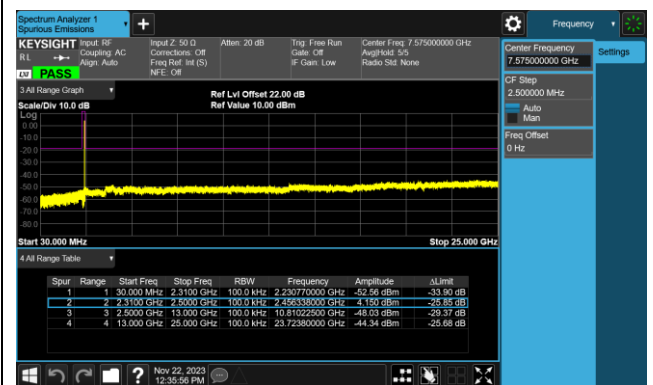

802.11 n20 CH11 (2462MHz)