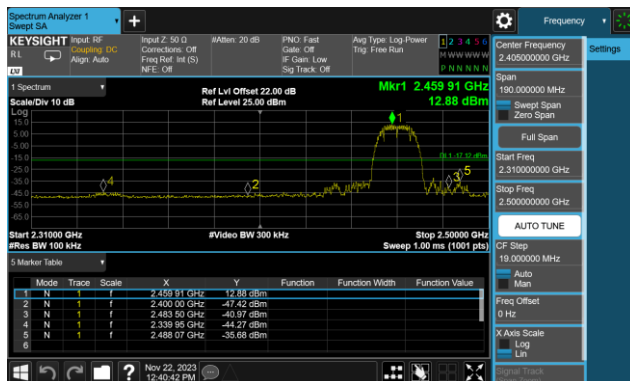

802.11 be20 CH01 (2412MHz)

802.11 be20 CH01 (2412MHz)

802.11 be20 CH06 (2437MHz)

802.11 be20 CH06 (2437MHz)

802.11 be20 CH11 (2462MHz)

802.11 be20 CH11 (2462MHz)

802.11 be40 CH03 (2422MHz)

802.11 be40 CH03 (2422MHz)

802.11 be40 CH06 (2437MHz)

802.11 be40 CH06 (2437MHz)

802.11 be40 CH09 (2452MHz)

802.11 be40 CH09 (2452MHz)

Ant 1

802.11 b CH01 (2412MHz)

802.11 b CH01 (2412MHz)

802.11 b CH06 (2437MHz)

802.11 b CH06 (2437MHz)

802.11 b CH11 (2462MHz)

802.11 b CH11 (2462MHz)

802.11 n20 CH01 (2412MHz)

802.11 n20 CH01 (2412MHz)

802.11 n20 CH06 (2437MHz)

802.11 n20 CH06 (2437MHz)

802.11 n20 CH11 (2462MHz)