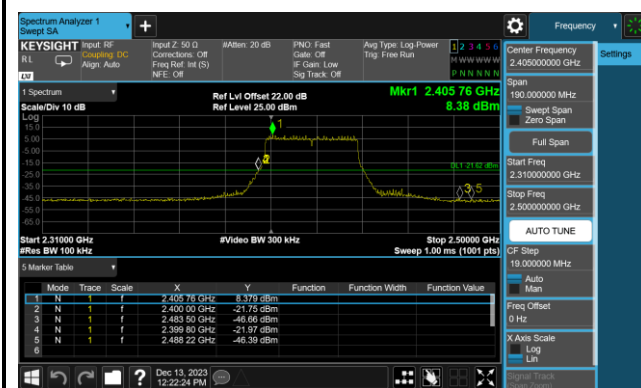

802.11 be20 CH01 (2412MHz)

802.11 be20 CH01 (2412MHz)

802.11 be20 CH06 (2437MHz)

802.11 be20 CH06 (2437MHz)

802.11 be20 CH11 (2462MHz)

802.11 be20 CH11 (2462MHz)

802.11 be40 CH03 (2422MHz)

802.11 be40 CH03 (2422MHz)

802.11 be40 CH06 (2437MHz)

802.11 be40 CH06 (2437MHz)

802.11 be40 CH09 (2452MHz)

802.11 be40 CH09 (2452MHz)

Ant 1

802.11 b CH01 (2412MHz)

802.11 b CH01 (2412MHz)

802.11 b CH06 (2437MHz)