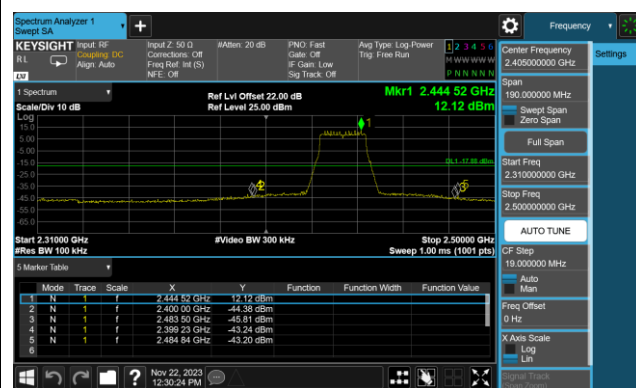

802.11 n20 CH11 (2462MHz)

802.11 n40 CH03 (2422MHz)

802.11 n40 CH03 (2422MHz)

802.11 n40 CH06 (2437MHz)

802.11 n40 CH06 (2437MHz)

802.11 n40 CH09 (2452MHz)

802.11 n40 CH09 (2452MHz)

802.11 ax20 CH01 (2412MHz)

802.11 ax20 CH01 (2412MHz)

802.11 ax20 CH06 (2437MHz)

802.11 ax20 CH06 (2437MHz)

802.11 ax20 CH11 (2462MHz)

802.11 ax20 CH11 (2462MHz)

802.11 ax40 CH03 (2422MHz)

802.11 ax40 CH03 (2422MHz)

802.11 ax40 CH06 (2437MHz)