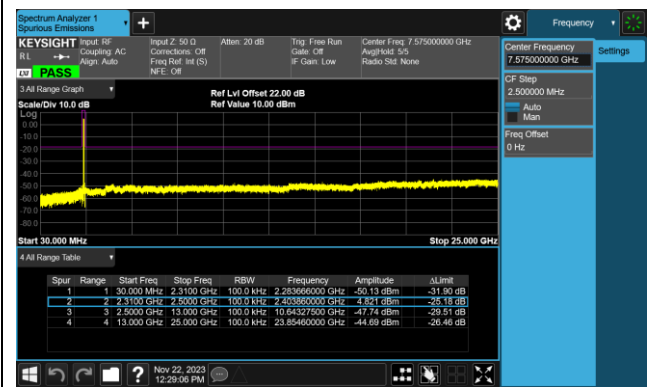

802.11 n20 CH11 (2462MHz)

802.11 n40 CH03 (2422MHz)

802.11 n40 CH03 (2422MHz)

802.11 n40 CH06 (2437MHz)

802.11 n40 CH06 (2437MHz)

802.11 n40 CH09 (2452MHz)

802.11 n40 CH09 (2452MHz)

802.11 ax20 CH01 (2412MHz)

802.11 ax20 CH01 (2412MHz)

802.11 ax20 CH06 (2437MHz)

802.11 ax20 CH06 (2437MHz)

802.11 ax20 CH11 (2462MHz)

802.11 ax20 CH11 (2462MHz)

802.11 ax40 CH03 (2422MHz)

802.11 ax40 CH03 (2422MHz)

802.11 ax40 CH06 (2437MHz)