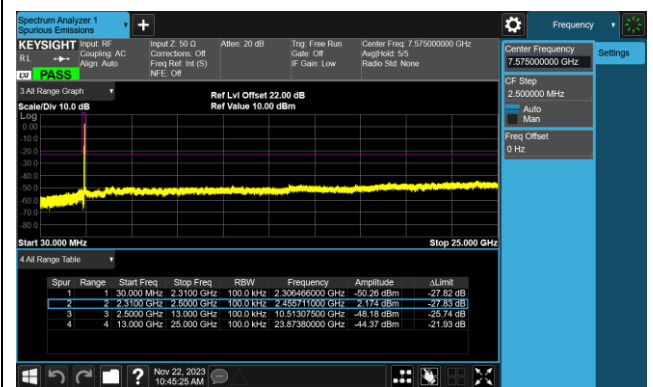

802.11 n40 CH06 (2437MHz)

802.11 n40 CH06 (2437MHz)

802.11 n40 CH09 (2452MHz)

802.11 n40 CH09 (2452MHz)

802.11 ax20 CH01 (2412MHz)

802.11 ax20 CH01 (2412MHz)

802.11 ax20 CH06 (2437MHz)

802.11 ax20 CH06 (2437MHz)

802.11 ax20 CH11 (2462MHz)

802.11 ax20 CH11 (2462MHz)

802.11 ax40 CH03 (2422MHz)

802.11 ax40 CH03 (2422MHz)

802.11 ax40 CH06 (2437MHz)

802.11 ax40 CH06 (2437MHz)

802.11 ax40 CH09 (2452MHz)

802.11 ax40 CH09 (2452MHz)