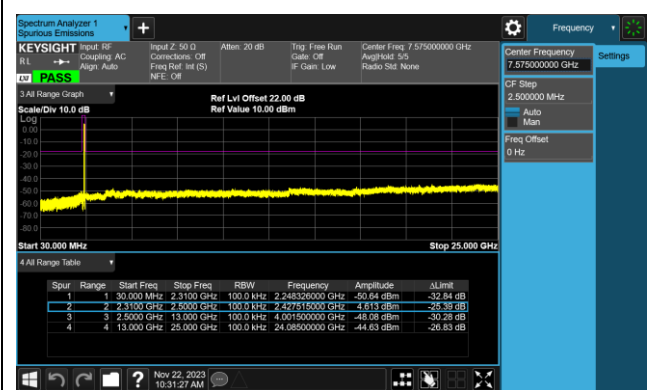

802.11 be20 CH01 (2412MHz)

802.11 be20 CH01 (2412MHz)

802.11 be20 CH06 (2437MHz)

802.11 be20 CH06 (2437MHz)

802.11 be20 CH11 (2462MHz)

802.11 be20 CH11 (2462MHz)

802.11 be40 CH03 (2422MHz)

802.11 be40 CH03 (2422MHz)