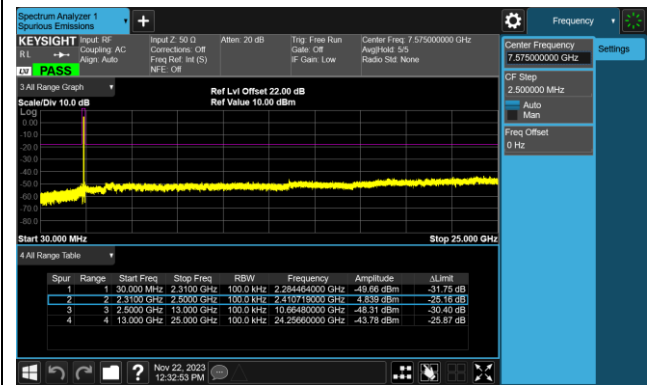

802.11 b CH06 (2437MHz)

802.11 b CH11 (2462MHz)

802.11 b CH11 (2462MHz)

802.11 n20 CH01 (2412MHz)

802.11 n20 CH01 (2412MHz)

802.11 n20 CH06 (2437MHz)

802.11 n20 CH06 (2437MHz)

802.11 n20 CH11 (2462MHz)