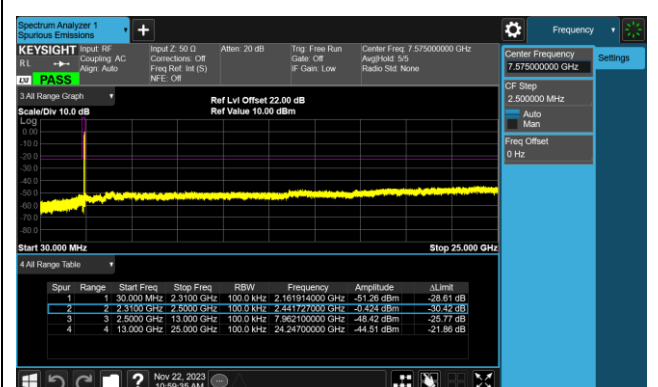

802.11 be20 CH01 (2412MHz)

802.11 be20 CH01 (2412MHz)

802.11 be20 CH06 (2437MHz)

802.11 be20 CH06 (2437MHz)

802.11 be20 CH11 (2462MHz)

802.11 be20 CH11 (2462MHz)

802.11 be40 CH03 (2422MHz)

802.11 be40 CH03 (2422MHz)

802.11 be40 CH06 (2437MHz)

802.11 be40 CH06 (2437MHz)

802.11 be40 CH09 (2452MHz)

802.11 be40 CH09 (2452MHz)

Ant 1

802.11 b CH01 (2412MHz)

802.11 b CH01 (2412MHz)

802.11 b CH06 (2437MHz)

802.11 b CH06 (2437MHz)

802.11 b CH11 (2462MHz)

802.11 b CH11 (2462MHz)

802.11 n20 CH01 (2412MHz)

802.11 n20 CH01 (2412MHz)

802.11 n20 CH06 (2437MHz)

802.11 n20 CH06 (2437MHz)

802.11 n20 CH11 (2462MHz)