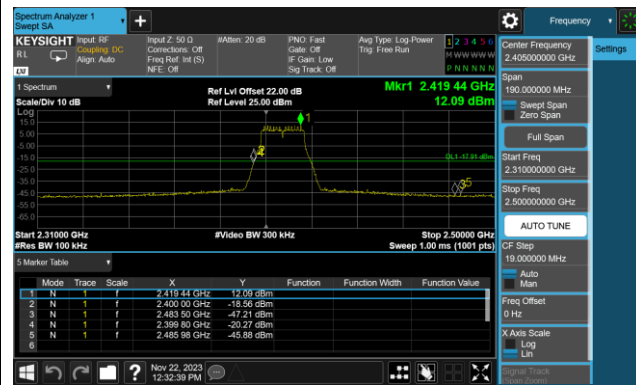

802.11 b CH06 (2437MHz)

802.11 b CH11 (2462MHz)

802.11 b CH11 (2462MHz)

802.11 n20 CH01 (2412MHz)

802.11 n20 CH01 (2412MHz)

802.11 n20 CH06 (2437MHz)

802.11 n20 CH06 (2437MHz)

802.11 n20 CH11 (2462MHz)

802.11 n20 CH11 (2462MHz)

802.11 n40 CH03 (2422MHz)

802.11 n40 CH03 (2422MHz)

802.11 n40 CH06 (2437MHz)

802.11 n40 CH06 (2437MHz)

802.11 n40 CH09 (2452MHz)

802.11 n40 CH09 (2452MHz)

802.11 ax20 CH01 (2412MHz)