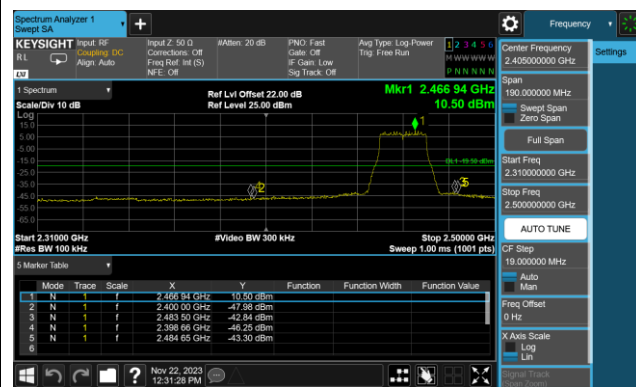

802.11 ax20 CH01 (2412MHz)

802.11 ax20 CH06 (2437MHz)

802.11 ax20 CH06 (2437MHz)

802.11 ax20 CH11 (2462MHz)

802.11 ax20 CH11 (2462MHz)

802.11 ax40 CH03 (2422MHz)

802.11 ax40 CH03 (2422MHz)

802.11 ax40 CH06 (2437MHz)