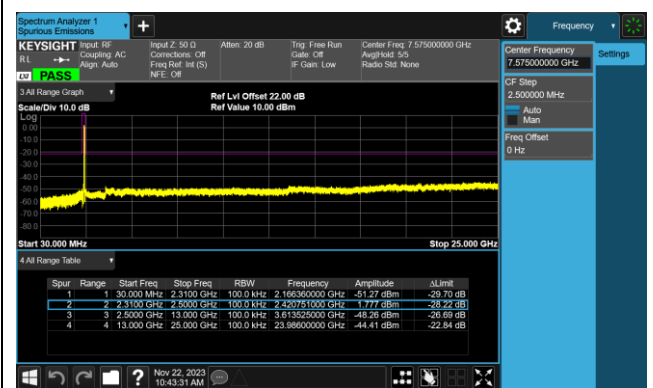

802.11 n20 CH01 (2412MHz)

802.11 n20 CH01 (2412MHz)

802.11 n20 CH06 (2437MHz)

802.11 n20 CH06 (2437MHz)

802.11 n20 CH11 (2462MHz)

802.11 n20 CH11 (2462MHz)

802.11 n40 CH03 (2422MHz)

802.11 n40 CH03 (2422MHz)

802.11 n40 CH06 (2437MHz)

802.11 n40 CH06 (2437MHz)

802.11 n40 CH09 (2452MHz)

802.11 n40 CH09 (2452MHz)

802.11 ax20 CH01 (2412MHz)

802.11 ax20 CH01 (2412MHz)

802.11 ax20 CH06 (2437MHz)

802.11 ax20 CH06 (2437MHz)