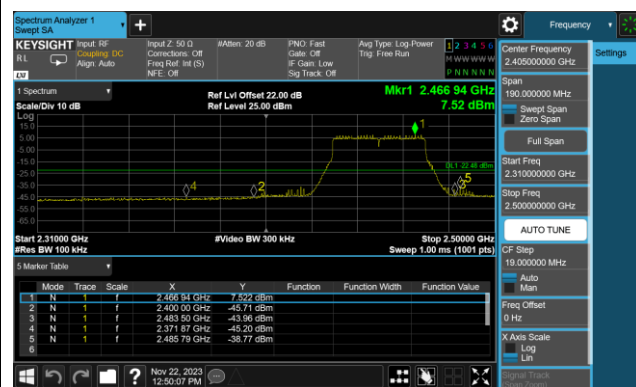

802.11 ax40 CH09 (2452MHz)