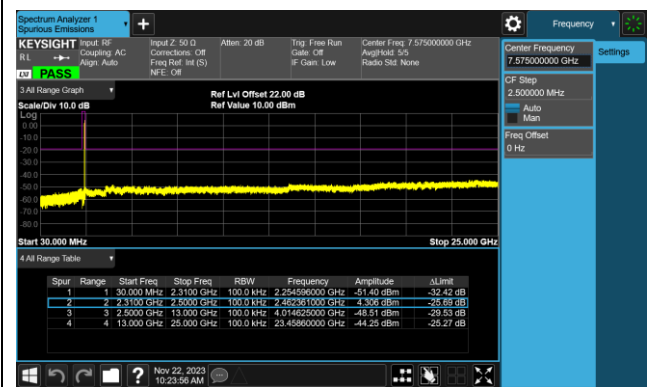

802.11 n40 CH06 (2437MHz)

802.11 n40 CH06 (2437MHz)

802.11 n40 CH09 (2452MHz)

802.11 n40 CH09 (2452MHz)

802.11 ax20 CH01 (2412MHz)

802.11 ax20 CH01 (2412MHz)

802.11 ax20 CH06 (2437MHz)

802.11 ax20 CH06 (2437MHz)

802.11 ax20 CH11 (2462MHz)

802.11 ax20 CH11 (2462MHz)

802.11 ax40 CH03 (2422MHz)

802.11 ax40 CH03 (2422MHz)

802.11 ax40 CH06 (2437MHz)

802.11 ax40 CH06 (2437MHz)

802.11 ax40 CH09 (2452MHz)

802.11 ax40 CH09 (2452MHz)