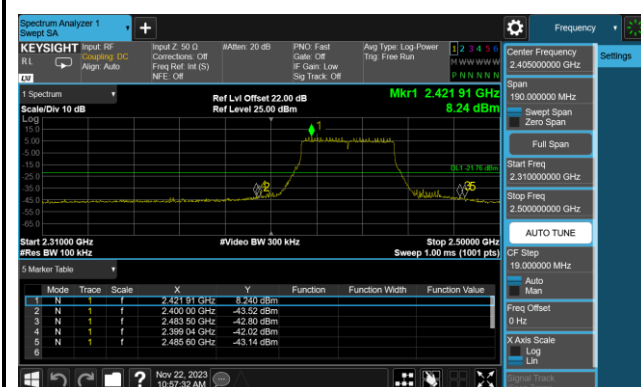

802.11 ax20 CH11 (2462MHz)

802.11 ax20 CH11 (2462MHz)

802.11 ax40 CH03 (2422MHz)

802.11 ax40 CH03 (2422MHz)

802.11 ax40 CH06 (2437MHz)

802.11 ax40 CH06 (2437MHz)

802.11 ax40 CH09 (2452MHz)

802.11 ax40 CH09 (2452MHz)

802.11 be20 CH01 (2412MHz)

802.11 be20 CH01 (2412MHz)

802.11 be20 CH06 (2437MHz)

802.11 be20 CH06 (2437MHz)

802.11 be20 CH11 (2462MHz)

802.11 be20 CH11 (2462MHz)

802.11 be40 CH03 (2422MHz)

802.11 be40 CH03 (2422MHz)

802.11 be40 CH06 (2437MHz)

802.11 be40 CH06 (2437MHz)

802.11 be40 CH09 (2452MHz)

802.11 be40 CH09 (2452MHz)

Ant 1

802.11 b CH01 (2412MHz)

802.11 b CH01 (2412MHz)

802.11 b CH06 (2437MHz)