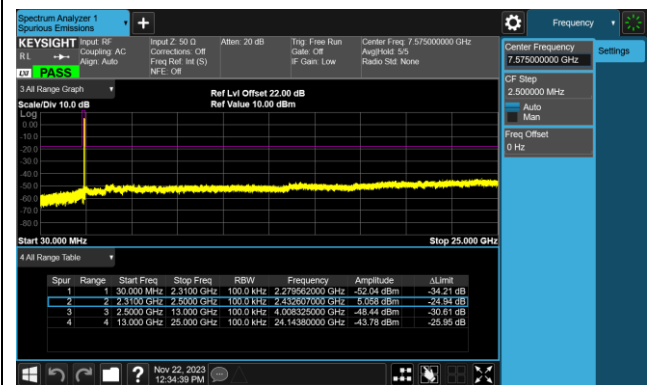

802.11 b CH06 (2437MHz)

802.11 b CH11 (2462MHz)

802.11 b CH11 (2462MHz)

802.11 n20 CH01 (2412MHz)

802.11 n20 CH01 (2412MHz)

802.11 n20 CH06 (2437MHz)

802.11 n20 CH06 (2437MHz)

802.11 n20 CH11 (2462MHz)