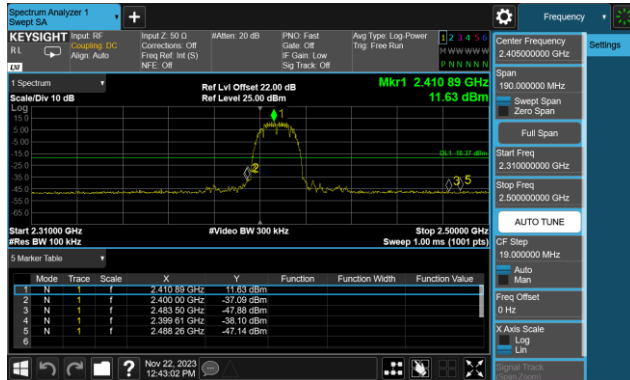

802.11 be20 CH01 (2412MHz)

802.11 be20 CH01 (2412MHz)

802.11 be20 CH06 (2437MHz)

802.11 be20 CH06 (2437MHz)

802.11 be20 CH11 (2462MHz)

802.11 be20 CH11 (2462MHz)

802.11 be40 CH03 (2422MHz)

802.11 be40 CH03 (2422MHz)

802.11 be40 CH06 (2437MHz)

802.11 be40 CH06 (2437MHz)

802.11 be40 CH09 (2452MHz)

802.11 be40 CH09 (2452MHz)

Ant 1

802.11 b CH01 (2412MHz)

802.11 b CH01 (2412MHz)

802.11 b CH06 (2437MHz)

802.11 b CH06 (2437MHz)

802.11 b CH11 (2462MHz)

802.11 b CH11 (2462MHz)

802.11 n20 CH01 (2412MHz)

802.11 n20 CH01 (2412MHz)

802.11 n20 CH06 (2437MHz)

802.11 n20 CH06 (2437MHz)

802.11 n20 CH11 (2462MHz)