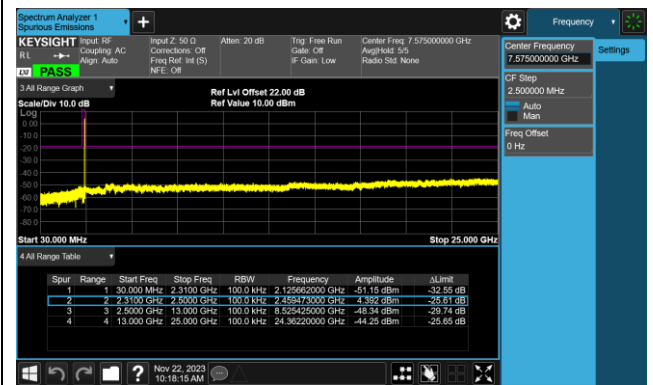

802.11 n20 CH01 (2412MHz)

802.11 n20 CH01 (2412MHz)

802.11 n20 CH06 (2437MHz)

802.11 n20 CH06 (2437MHz)

802.11 n20 CH11 (2462MHz)

802.11 n20 CH11 (2462MHz)

802.11 n40 CH03 (2422MHz)

802.11 n40 CH03 (2422MHz)

802.11 n40 CH06 (2437MHz)

802.11 n40 CH06 (2437MHz)

802.11 n40 CH09 (2452MHz)

802.11 n40 CH09 (2452MHz)

802.11 ax20 CH01 (2412MHz)

802.11 ax20 CH01 (2412MHz)

802.11 ax20 CH06 (2437MHz)

802.11 ax20 CH06 (2437MHz)