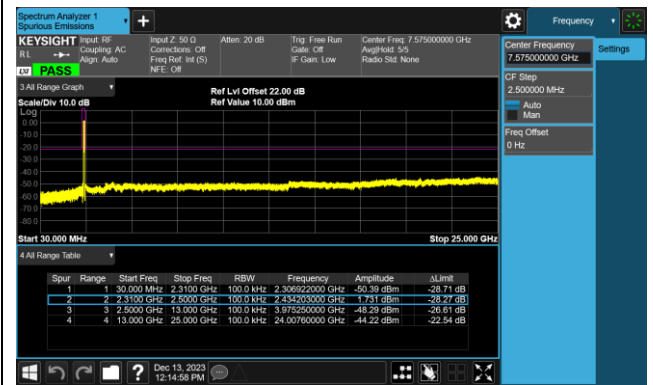

802.11 ax20 CH01 (2412MHz)

802.11 ax20 CH06 (2437MHz)

802.11 ax20 CH06 (2437MHz)

802.11 ax20 CH11 (2462MHz)

802.11 ax20 CH11 (2462MHz)

802.11 ax40 CH03 (2422MHz)

802.11 ax40 CH03 (2422MHz)

802.11 ax40 CH06 (2437MHz)