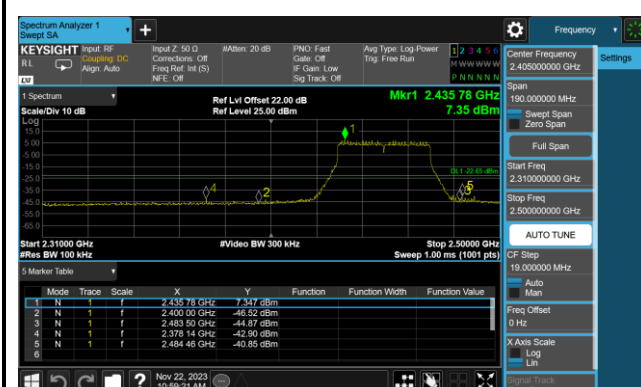

802.11 ax20 CH11 (2462MHz)

802.11 ax20 CH11 (2462MHz)

802.11 ax40 CH03 (2422MHz)

802.11 ax40 CH03 (2422MHz)

802.11 ax40 CH06 (2437MHz)

802.11 ax40 CH06 (2437MHz)

802.11 ax40 CH09 (2452MHz)

802.11 ax40 CH09 (2452MHz)

802.11 be20 CH01 (2412MHz)

802.11 be20 CH01 (2412MHz)

802.11 be20 CH06 (2437MHz)

802.11 be20 CH06 (2437MHz)

802.11 be20 CH11 (2462MHz)

802.11 be20 CH11 (2462MHz)

802.11 be40 CH03 (2422MHz)

802.11 be40 CH03 (2422MHz)

802.11 be40 CH06 (2437MHz)

802.11 be40 CH06 (2437MHz)

802.11 be40 CH09 (2452MHz)

802.11 be40 CH09 (2452MHz)

Ant 1

802.11 b CH01 (2412MHz)

802.11 b CH01 (2412MHz)

802.11 b CH06 (2437MHz)