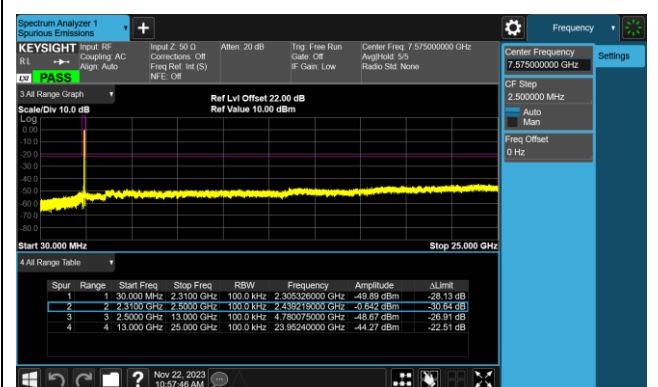

802.11 ax20 CH11 (2462MHz)

802.11 ax20 CH11 (2462MHz)

802.11 ax40 CH03 (2422MHz)

802.11 ax40 CH03 (2422MHz)

802.11 ax40 CH06 (2437MHz)

802.11 ax40 CH06 (2437MHz)

802.11 ax40 CH09 (2452MHz)

802.11 ax40 CH09 (2452MHz)

802.11 be20 CH01 (2412MHz)

802.11 be20 CH01 (2412MHz)

802.11 be20 CH06 (2437MHz)

802.11 be20 CH06 (2437MHz)

802.11 be20 CH11 (2462MHz)

802.11 be20 CH11 (2462MHz)

802.11 be40 CH03 (2422MHz)

802.11 be40 CH03 (2422MHz)

802.11 be40 CH06 (2437MHz)

802.11 be40 CH06 (2437MHz)

802.11 be40 CH09 (2452MHz)

802.11 be40 CH09 (2452MHz)

Ant 1

802.11 b CH01 (2412MHz)

802.11 b CH01 (2412MHz)

802.11 b CH06 (2437MHz)