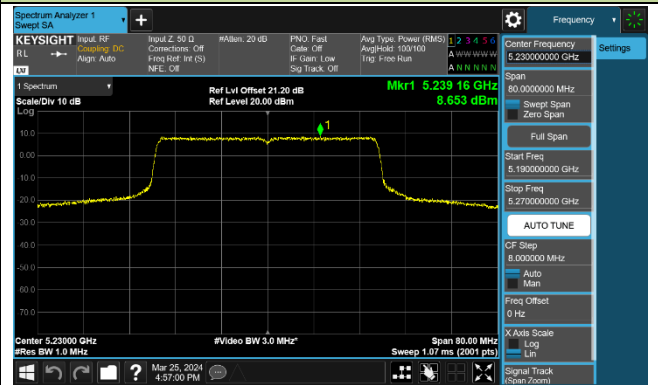

Channel 46 (5230MHz)