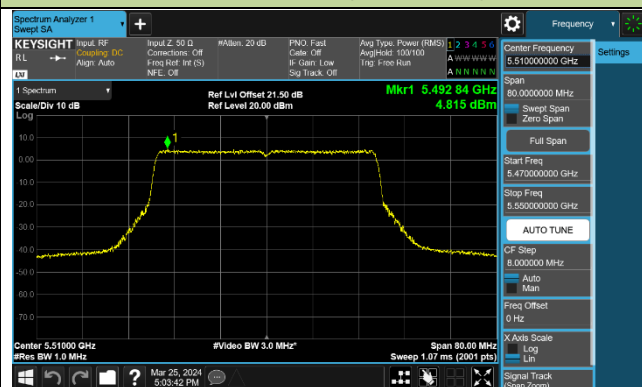

Channel 102 (5510MHz)