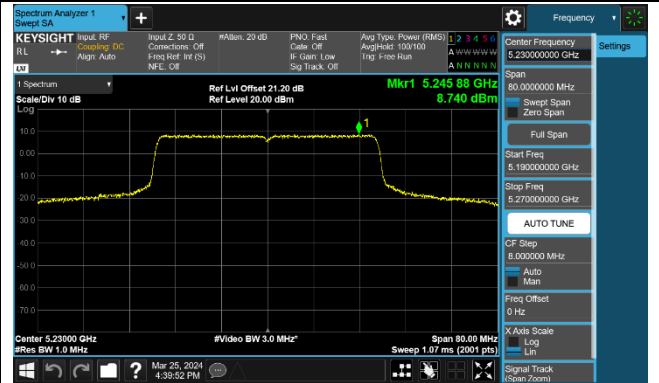

Channel 46 (5230MHz)