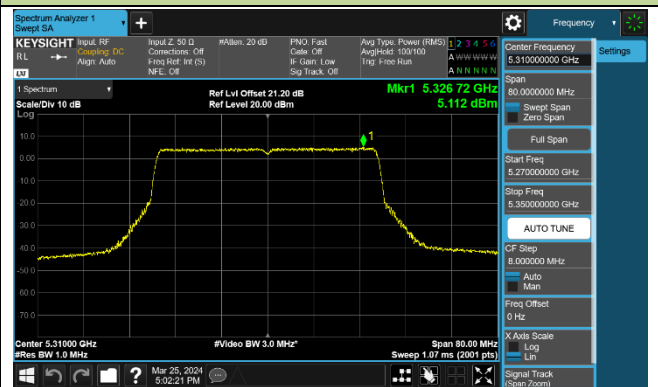

Channel 62 (5310MHz)