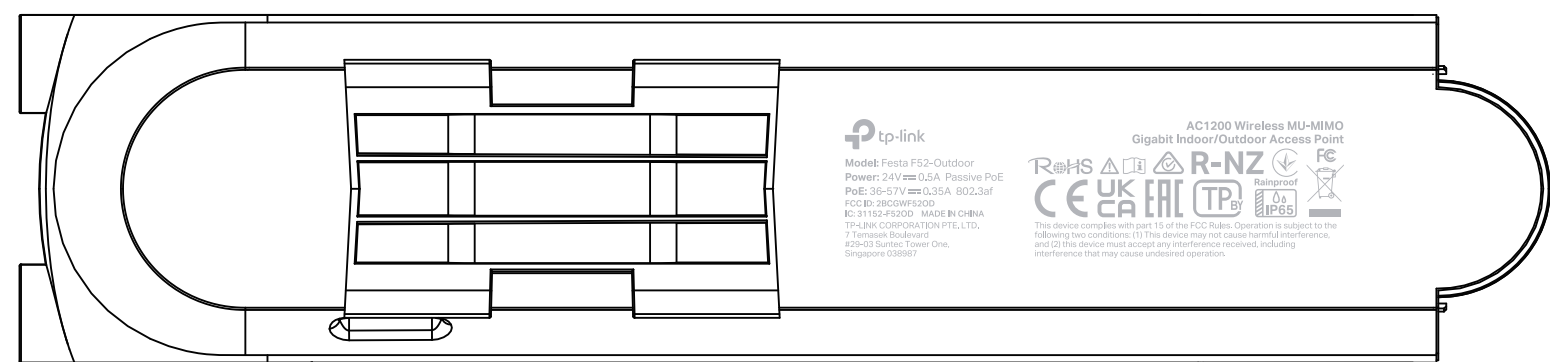

料号:

尺寸图

效果图

菲林图

尺寸: 66*18.4 mm
颜色: Pantone cool gray 6C

尺寸图

菲林图

尺寸: 25.4*8.0 mm
颜色: Pantone cool gray 6C

效果图

深圳市联洲国际技术有限公司			
名称	Festa F52-Outdoor(EU & US) 1.0_主体键帽	颜色	logo
版本	A1		底色
材质			文字
模具	波纹-212	审核	其它
机型版本号			结构工程师
设计	庄剧慈		硬件工程师
完成日期	2024-03-08	核	产品工程师
记录与上一版的区别			平面负责人