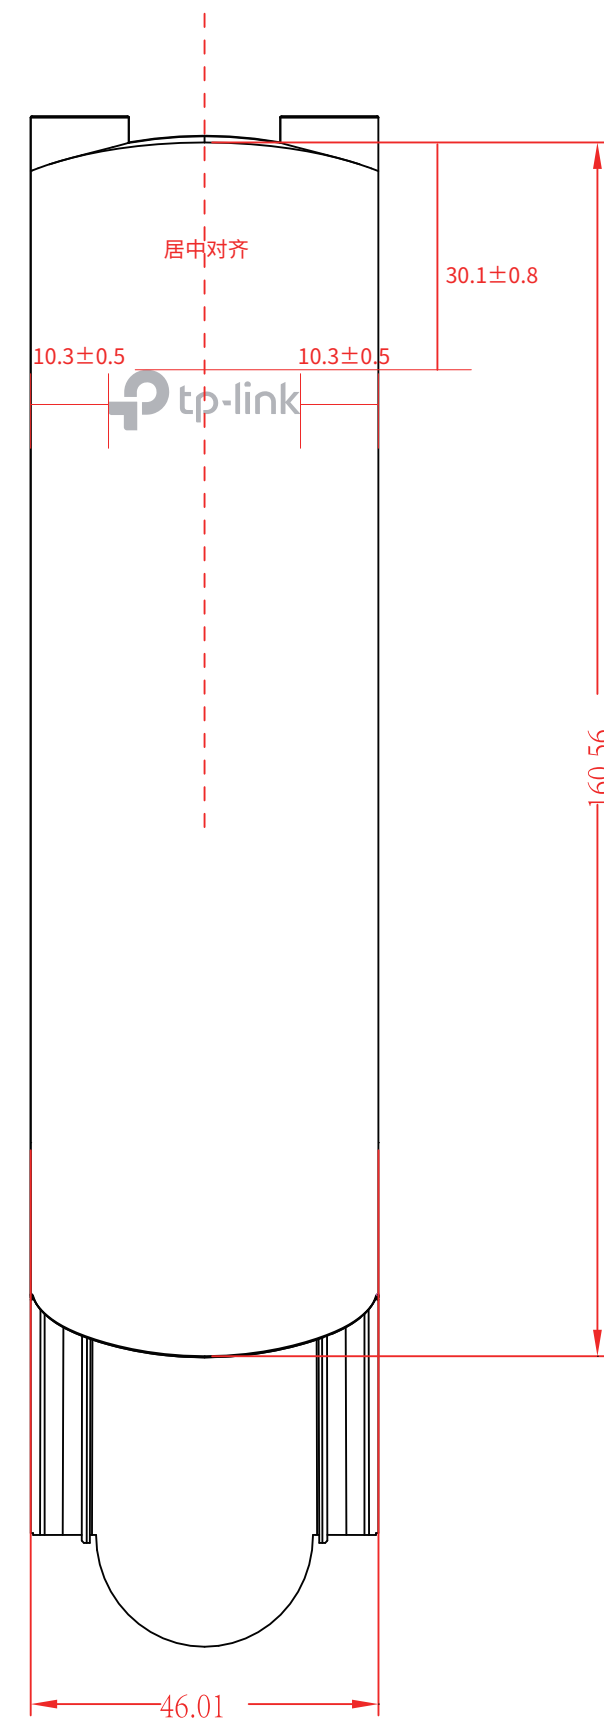

料号:

尺寸图

效果图

菲林图

尺寸: 66*18.4 mm
颜色: Pantone cool gray 6C

尺寸图

菲林图

尺寸: 25.4*8.0 mm
颜色: Pantone cool gray 6C

效果图

深圳市联洲国际技术有限公司			
名称	Festa F52-Outdoor(EU & US) 1.0_主体键帽	颜色	logo
版本	A1		底色
材质			文字
模具	波纹-212	审核	其它
机型版本号			结构工程师
设计	庄剧慈		硬件工程师
完成日期	2024-03-08	核	产品工程师
记录与上一版的区别			平面负责人