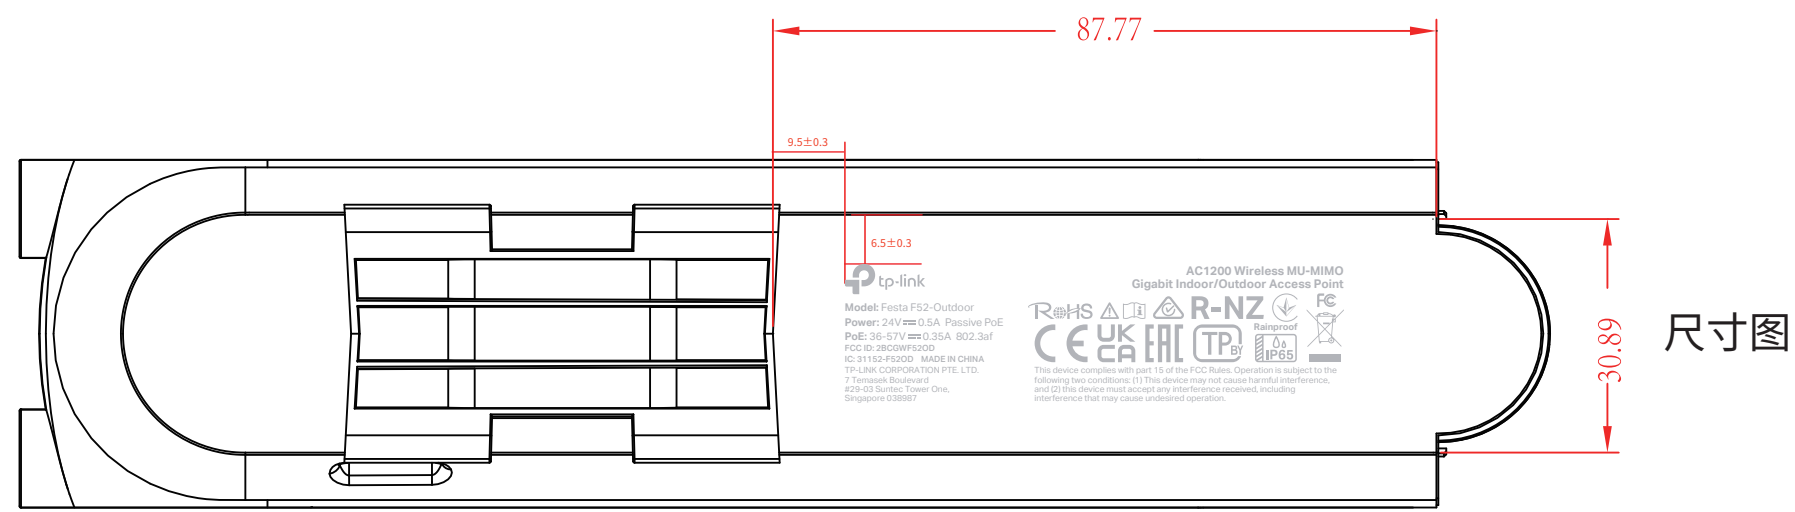

料号:

尺寸图

效果图

菲林图

尺寸: 66*18.4 mm
颜色: Pantone cool gray 6C

尺寸图

菲林图

尺寸: 25.4*8.0 mm
颜色: Pantone cool gray 6C

效果图

深圳市联洲国际技术有限公司			
名称	Festa F52-Outdoor(EU & US) 1.0_主体键帽	颜色	logo
版本	A1		底色
材质			文字
模具	波纹-212	审核	其它
机型版本号			结构工程师
设计	庄剧慈		硬件工程师
完成日期	2024-03-08	核	产品工程师
记录与上一版的区别			平面负责人