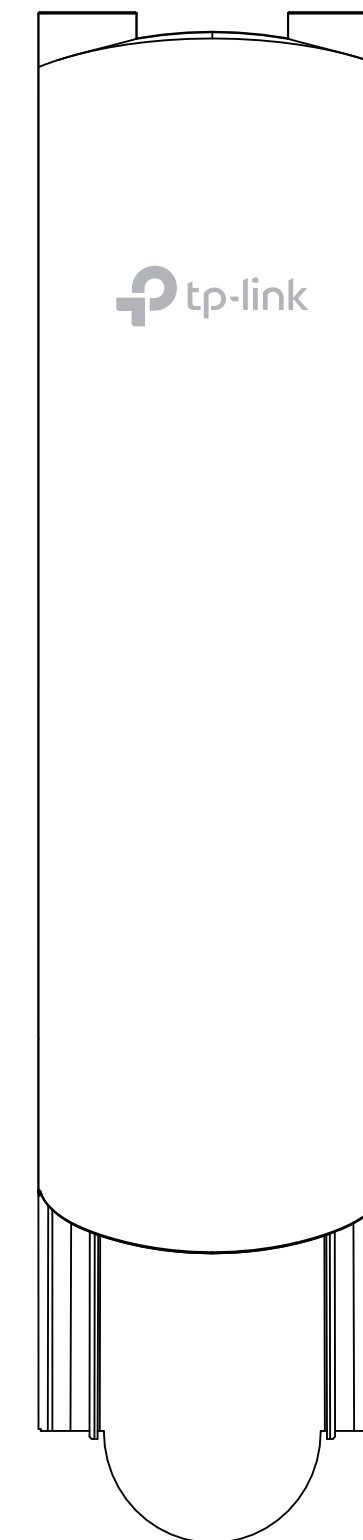

料号:

尺寸图

效果图

菲林图

尺寸: 66*18.4 mm
颜色: Pantone cool gray 6C

尺寸图

菲林图

尺寸: 25.4*8.0 mm
颜色: Pantone cool gray 6C

效果图

深圳市联洲国际技术有限公司			
名称	Festa F52-Outdoor(EU & US) 1.0_主体键帽	颜色	logo
版本	A1		底色
材质			文字
模具	波纹-212	审核	其它
机型版本号			结构工程师
设计	庄剧慈		硬件工程师
完成日期	2024-03-08	核	产品工程师
记录与上一版的区别			平面负责人