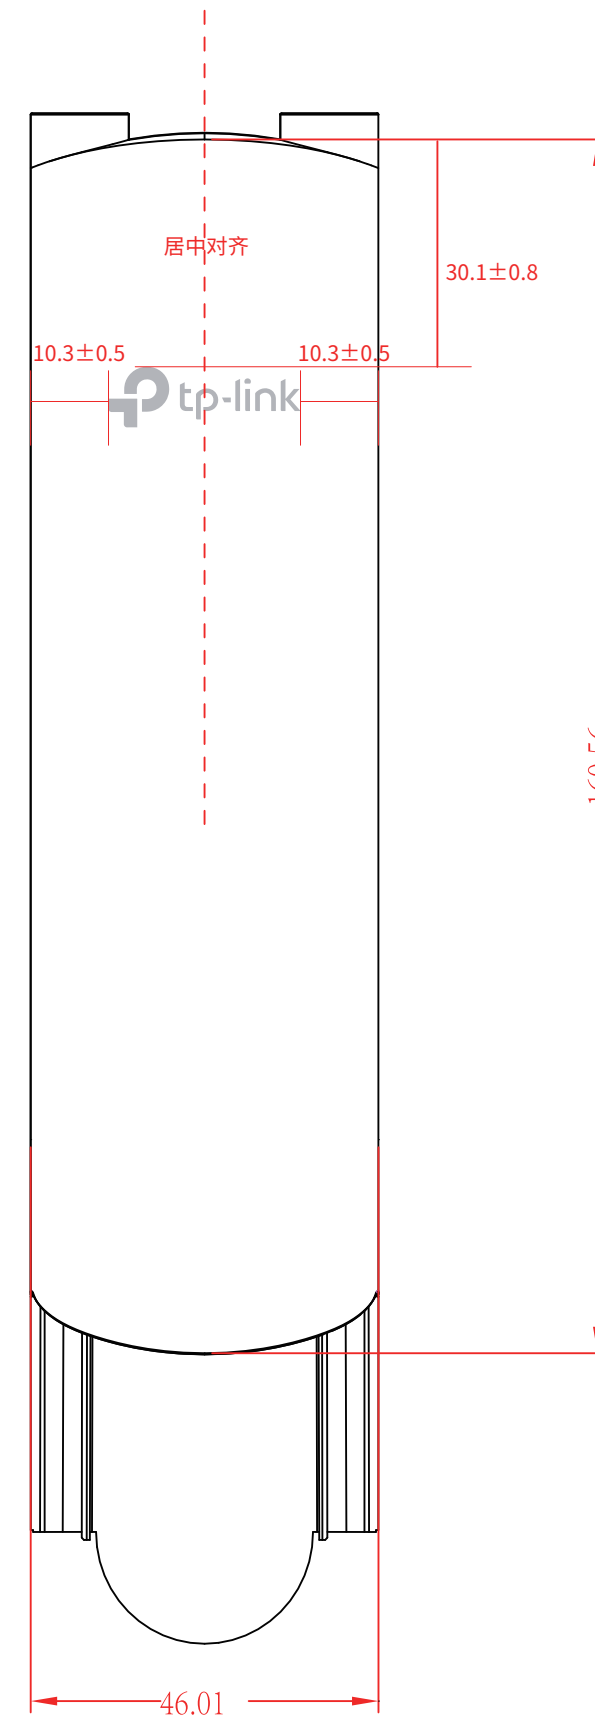

料号:

尺寸图

效果图

菲林图

尺寸: 66\*18.4 mm  
颜色: Pantone cool gray 6C

尺寸图

菲林图

尺寸: 25.4\*8.0 mm  
颜色: Pantone cool gray 6C

效果图

深圳市联洲国际技术有限公司			
名称	Festa F41-Outdoor(EU & US) 1.0_主体键帽	颜色	logo
版本	A1		底色
材质			文字
模具	波纹-212	审核	其它
机型版本号			结构工程师
设计	庄剧慈		硬件工程师
完成日期	2024-03-08	核	产品工程师
记录与上一版的区别			平面负责人