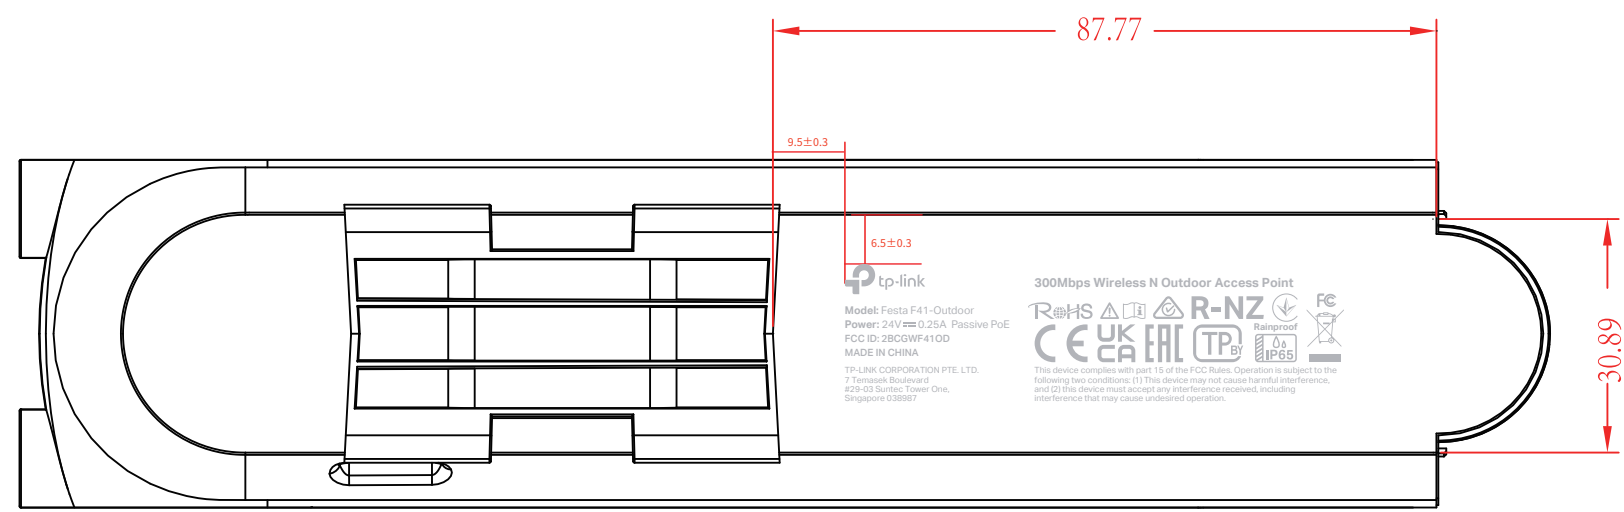

料号:

尺寸图

效果图

菲林图

尺寸: 66\*18.4 mm  
颜色: Pantone cool gray 6C

尺寸图

菲林图

尺寸: 25.4\*8.0 mm  
颜色: Pantone cool gray 6C

效果图

深圳市联洲国际技术有限公司			
名称	Festa F41-Outdoor(EU & US) 1.0_主体键帽	颜色	logo
版本	A1		底色
材质			文字
模具	波纹-212	审核	其它
机型版本号			结构工程师
设计	庄剧慈		硬件工程师
完成日期	2024-03-08	核	产品工程师
记录与上一版的区别			平面负责人