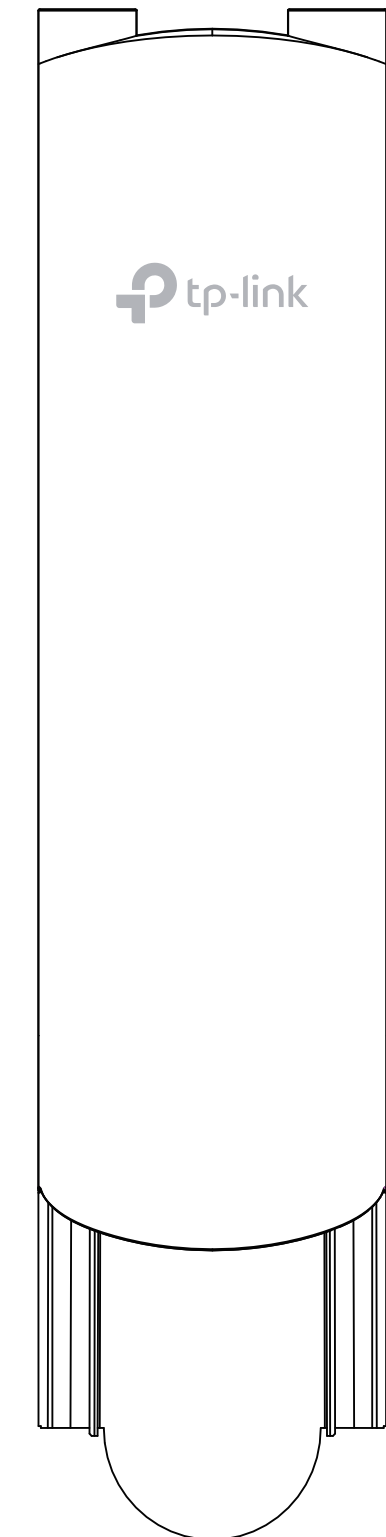

料号:

尺寸图

效果图

菲林图

尺寸: 66\*18.4 mm  
颜色: Pantone cool gray 6C

尺寸图

菲林图

尺寸: 25.4\*8.0 mm  
颜色: Pantone cool gray 6C

效果图

深圳市联洲国际技术有限公司			
名称	Festa F41-Outdoor(EU & US) 1.0_主体键帽	颜色	logo
版本	A1		底色
材质			文字
模具	波纹-212	审核	其它
机型版本号			结构工程师
设计	庄剧慈		硬件工程师
完成日期	2024-03-08	核	产品工程师
记录与上一版的区别			平面负责人