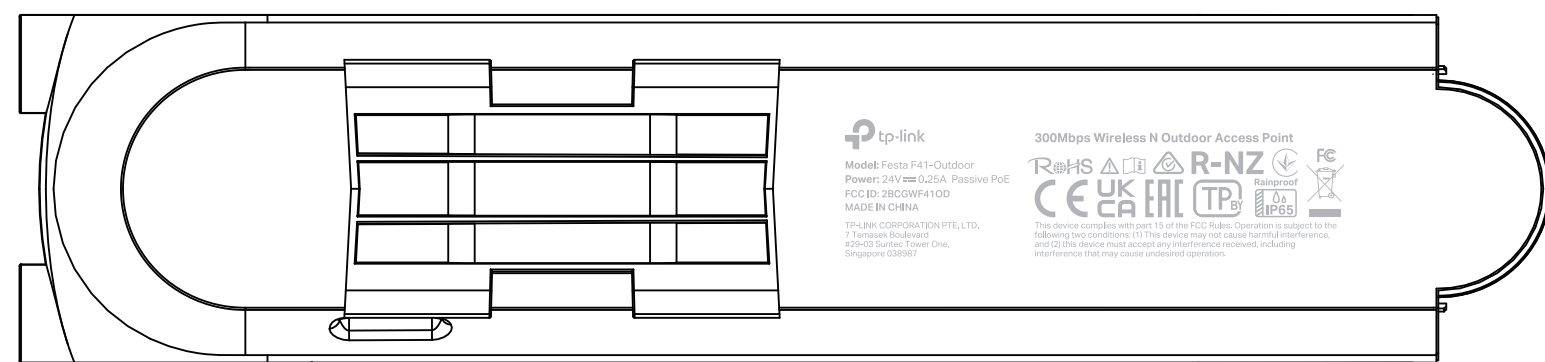

料号:

尺寸图

效果图

菲林图

尺寸: 66\*18.4 mm  
颜色: Pantone cool gray 6C

尺寸图

菲林图

尺寸: 25.4\*8.0 mm  
颜色: Pantone cool gray 6C

效果图

深圳市联洲国际技术有限公司			
名称	Festa F41-Outdoor(EU & US) 1.0_主体键帽	颜色	logo
版本	A1		底色
材质			文字
模具	波纹-212	审核	其它
机型版本号			结构工程师
设计	庄剧慈		硬件工程师
完成日期	2024-03-08	核	产品工程师
记录与上一版的区别			平面负责人