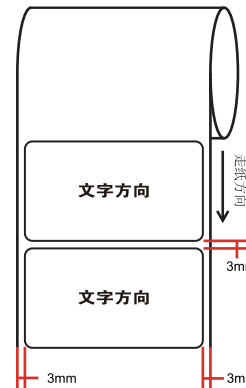

料号： 7202510905

69.7*38.2,mm,3.5R,2C, 公差±0.2mm

*尺寸按机贴标准设计(标贴框-1.3mm)

注:

1. 工厂自行打印S/N码、MAC、SSID、设备ID、二维码。
2. MAC条形码由“xxxxxxxxxxx”生成，文本按“xx-xx-xx-xx-xx-xx”格式打印
3. 设备ID由“XXXXXXXXXXXXXXXXXXXX”生成，文本按“XXXX-XXXX-XXXX-XXXX-XXXX”格式打印。
4. SN、MAC、SSID、二维码、设备ID 仅为示意，具体以机型实际/软件生成工具为准
5. 二维码:

尺寸：10*10mm，公差 ± 1mm，码制QR Code；

扫描显示内容（二维码内容为设备ID）：XXXXXXXXXXXXXXXXXXXX

扫描显示内容示例：XXXXXXXXXXXXXXXXXXXX

字体为TP-Link Aktiv，一维码码制使用Code 128，可按实际打印效果调整

文字已转曲(供应商供货效果)

卷式供货
边距：3mm
跳距：3mm

深圳市联洲国际技术有限公司			
名称	EAP650-Desktop(US & EU)1.0 产品规格标贴	logo	Pantone 877C
版本	A2	颜色	底色 白色
材质	80g艾利铜版纸+雾膜	文字	Pantone 877C
模具	费幕-187	其它	Pantone 877C
机型版本号		审核	结构工程师
设计	庄刚慈	核	硬件工程师
完成日期	2024-07-18		产品工程师
记录与上一版的区别	删EAC、TPBY		平面负责人