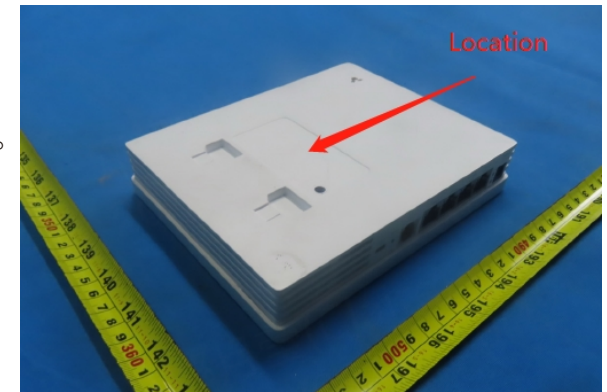

料号： 7202510905

69.7*38.2,mm,3.5R,2C, 公差±0.2mm

*尺寸按机贴标准设计(标贴框-1.3mm)

注:

1. 工厂自行打印S/N码、MAC、SSID、设备ID、二维码。
2. MAC条形码由“xxxxxxxxxxx”生成，文本按“xx-xx-xx-xx-xx-xx”格式打印
3. 设备ID由“XXXXXXXXXXXXXXXXXXXX”生成，文本按“XXXX-XXXX-XXXX-XXXX-XXXX”格式打印。
4. SN、MAC、SSID、二维码、设备ID 仅为示意，具体以机型实际/软件生成工具为准
5. 二维码:

尺寸：10*10mm，公差 ± 1mm，码制QR Code；

扫描显示内容（二维码内容为设备ID）：XXXXXXXXXXXXXXXXXXXX

扫描显示内容示例：XXXXXXXXXXXXXXXXXXXX

字体为TP-Link Aktiv，一维码码制使用Code 128，可按实际打印效果调整

文字已转曲(供应商供货效果)

卷式供货
边距：3mm
跳距：3mm

深圳市联洲国际技术有限公司			
名称	EAP650-Desktop(US & EU)1.0 产品规格标贴	logo	Pantone 877C
版本	A2	颜色	底色 白色
材质	80g艾利铜版纸+雾膜	文字	Pantone 877C
模具	费幕-187	其它	Pantone 877C
机型版本号		审核	结构工程师
设计	庄刚慈	核	硬件工程师
完成日期	2024-07-18		产品工程师
记录与上一版的区别	删EAC、TPBY		平面负责人