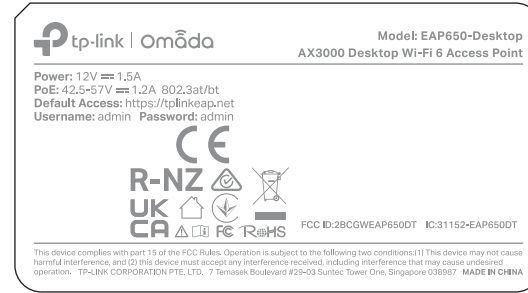

料号： 7202510905

69.7*38.2,mm,3.5R,2C, 公差±0.2mm

*尺寸按机贴标准设计(标贴框-1.3mm)

注:

1. 工厂自行打印S/N码、MAC、SSID、设备ID、二维码。
2. MAC条形码由“xxxxxxxxxxx”生成，文本按“xx-xx-xx-xx-xx-xx”格式打印
3. 设备ID由“XXXXXXXXXXXXXXXXXXXX”生成，文本按“XXXX-XXXX-XXXX-XXXX-XXXX”格式打印。
4. SN、MAC、SSID、二维码、设备ID 仅为示意，具体以机型实际/软件生成工具为准
5. 二维码:

尺寸：10*10mm，公差 ± 1mm，码制QR Code；

扫描显示内容（二维码内容为设备ID）：XXXXXXXXXXXXXXXXXXXX

扫描显示内容示例：XXXXXXXXXXXXXXXXXXXX

字体为TP-Link Aktiv，一维码码制使用Code 128，可按实际打印效果调整

文字已转曲(供应商供货效果)

卷式供货
边距：3mm
跳距：3mm

深圳市联洲国际技术有限公司			
名称	EAP650-Desktop(US & EU)1.0 产品规格标贴	logo	Pantone 877C
版本	A2	颜色	底色 白色
材质	80g艾利铜版纸+雾膜	文字	Pantone 877C
模具	费幕-187	其它	Pantone 877C
机型版本号		审核	结构工程师
设计	庄刚慈	核	硬件工程师
完成日期	2024-07-18		产品工程师
记录与上一版的区别	删EAC、TPBY		平面负责人