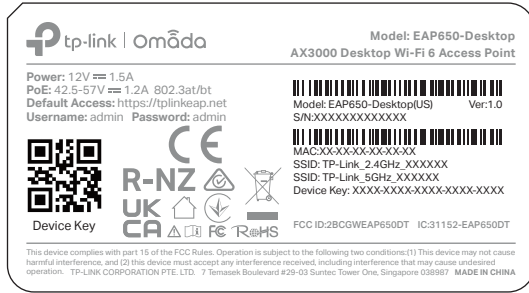

料号： 7202510905

69.7*38.2,mm,3.5R,2C, 公差±0.2mm

*尺寸按机贴标准设计(标贴框-1.3mm)

注:

1. 工厂自行打印S/N码、MAC、SSID、设备ID、二维码。
2. MAC条形码由“xxxxxxxxxxx”生成，文本按“xx-xx-xx-xx-xx-xx”格式打印
3. 设备ID由“XXXXXXXXXXXXXXXXXXXX”生成，文本按“XXXX-XXXX-XXXX-XXXX-XXXX”格式打印。
4. SN、MAC、SSID、二维码、设备ID 仅为示意，具体以机型实际/软件生成工具为准
5. 二维码:

尺寸：10*10mm，公差 ± 1mm，码制QR Code；

扫描显示内容（二维码内容为设备ID）：XXXXXXXXXXXXXXXXXXXX

扫描显示内容示例：XXXXXXXXXXXXXXXXXXXX

字体为TP-Link Aktiv，一维码码制使用Code 128，可按实际打印效果调整

文字已转曲(供应商供货效果)

卷式供货
边距：3mm
跳距：3mm

深圳市联洲国际技术有限公司			
名称	EAP650-Desktop(US & EU)1.0 产品规格标贴	logo	Pantone 877C
版本	A2	颜色	底色 白色
材质	80g艾利铜版纸+雾膜	文字	Pantone 877C
模具	费幕-187	其它	Pantone 877C
机型版本号		审核	结构工程师
设计	庄刚慈	核	硬件工程师
完成日期	2024-07-18		产品工程师
记录与上一版的区别	删EAC、TPBY		平面负责人