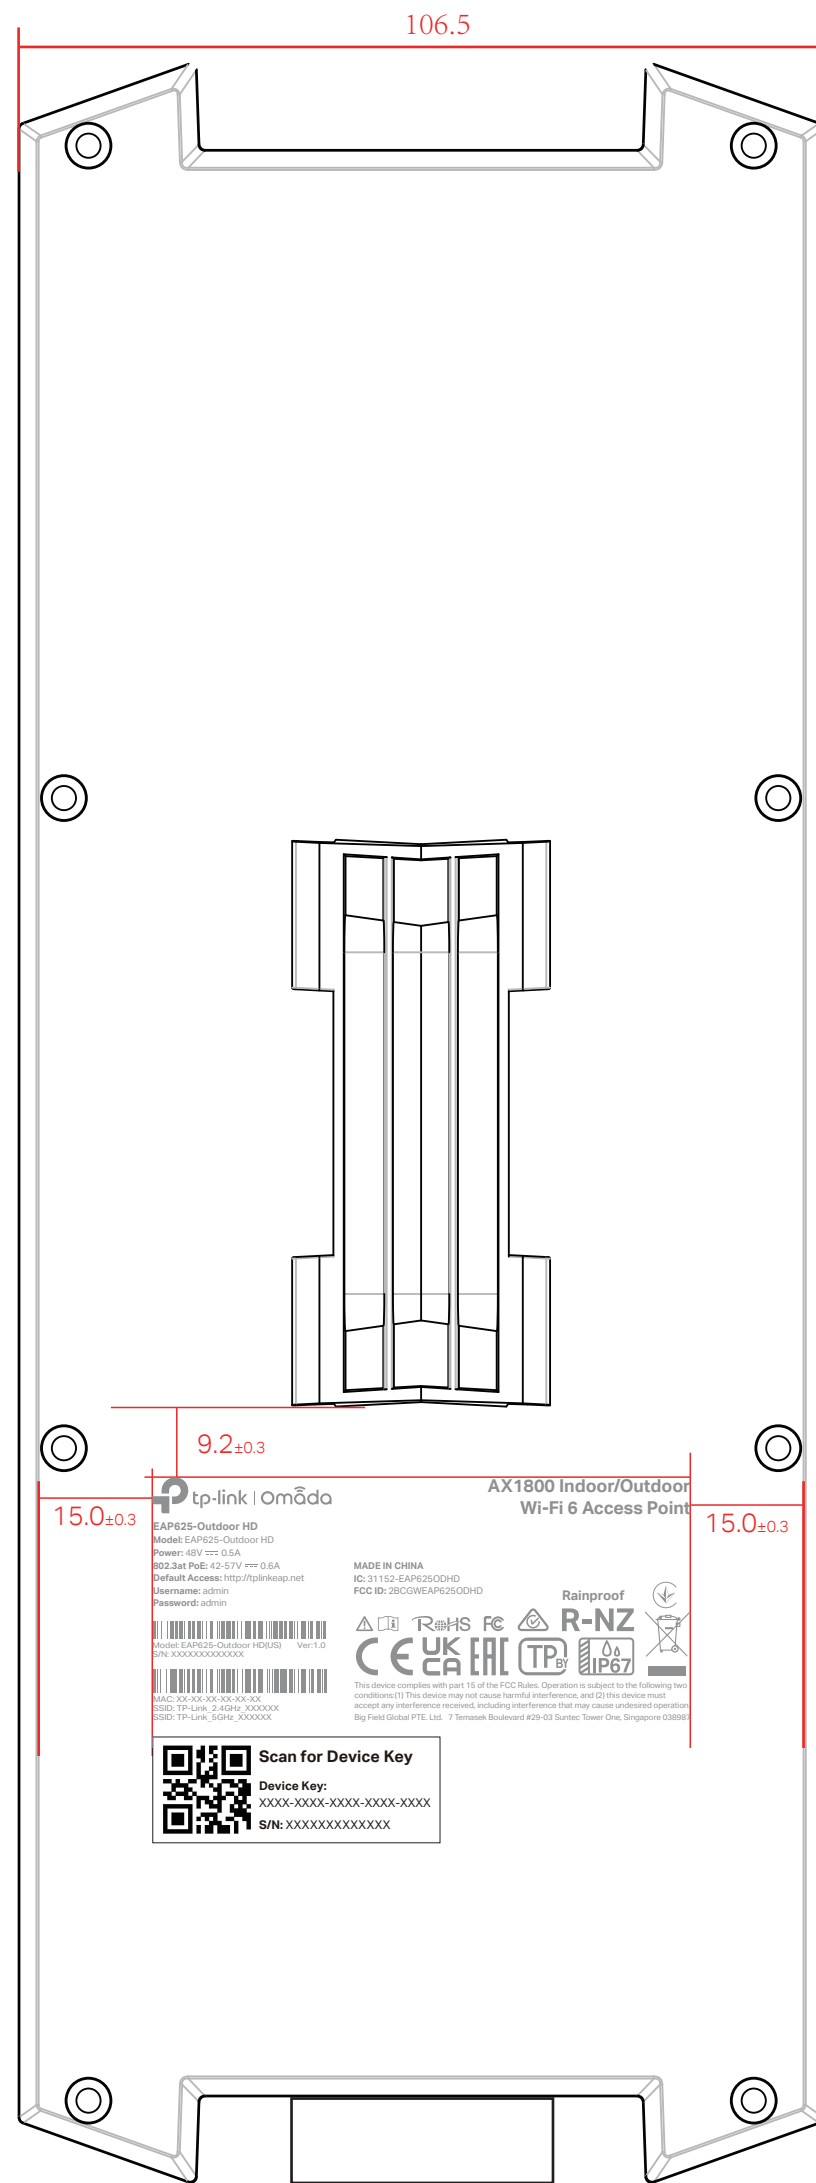

料号:

尺寸图

(文字转曲线)

菲林图

尺寸: 71.2\*35.8mm

颜色: Pantone Cool Gray 6C

注:  
 机型版本, SN码根据实际情况生成。  
 MAC条码由“XXXXXXXXXXXX”生成, 文本打印为“XX-XX-XX-XX-XX-XX”。  
 SSID以软件生成工具为准  
 定位角处粘帖38\*14设备Key标贴, 工厂自行打印S/N码、设备Key、设备Key二维码。  
 字体: TP-Link Aktiv Bold 6pt/4.5pt。字号大小可根据实际打印效果调整  
 设备Key由“XXXXXXXXXXXXXXXXXXXX”生成, 文本按“XXXX-XXXX-XXXX-XXXX-XXXX”格式打印。  
 图示仅为示意, 具体以机型实际/软件生成工具为准  
 二维码:  
 尺寸: 11.5\*11.5±1mm, 码制QR Code;  
 扫描显示内容(二维码内容为设备Key): XXXXXXXXXXXXXXXXXXXX

深圳市联洲国际技术有限公司			
名称	EAP625-Outdoor HD(US) 1.0壳体	Logo	
版本	A1	颜色	底色
材质			文字
模具		审核	其它
机型版本号			结构工程师
设计	庄剧慈		硬件工程师
完成日期	2023-08-25	核	产品工程师
记录与上一版的区别			平面负责人