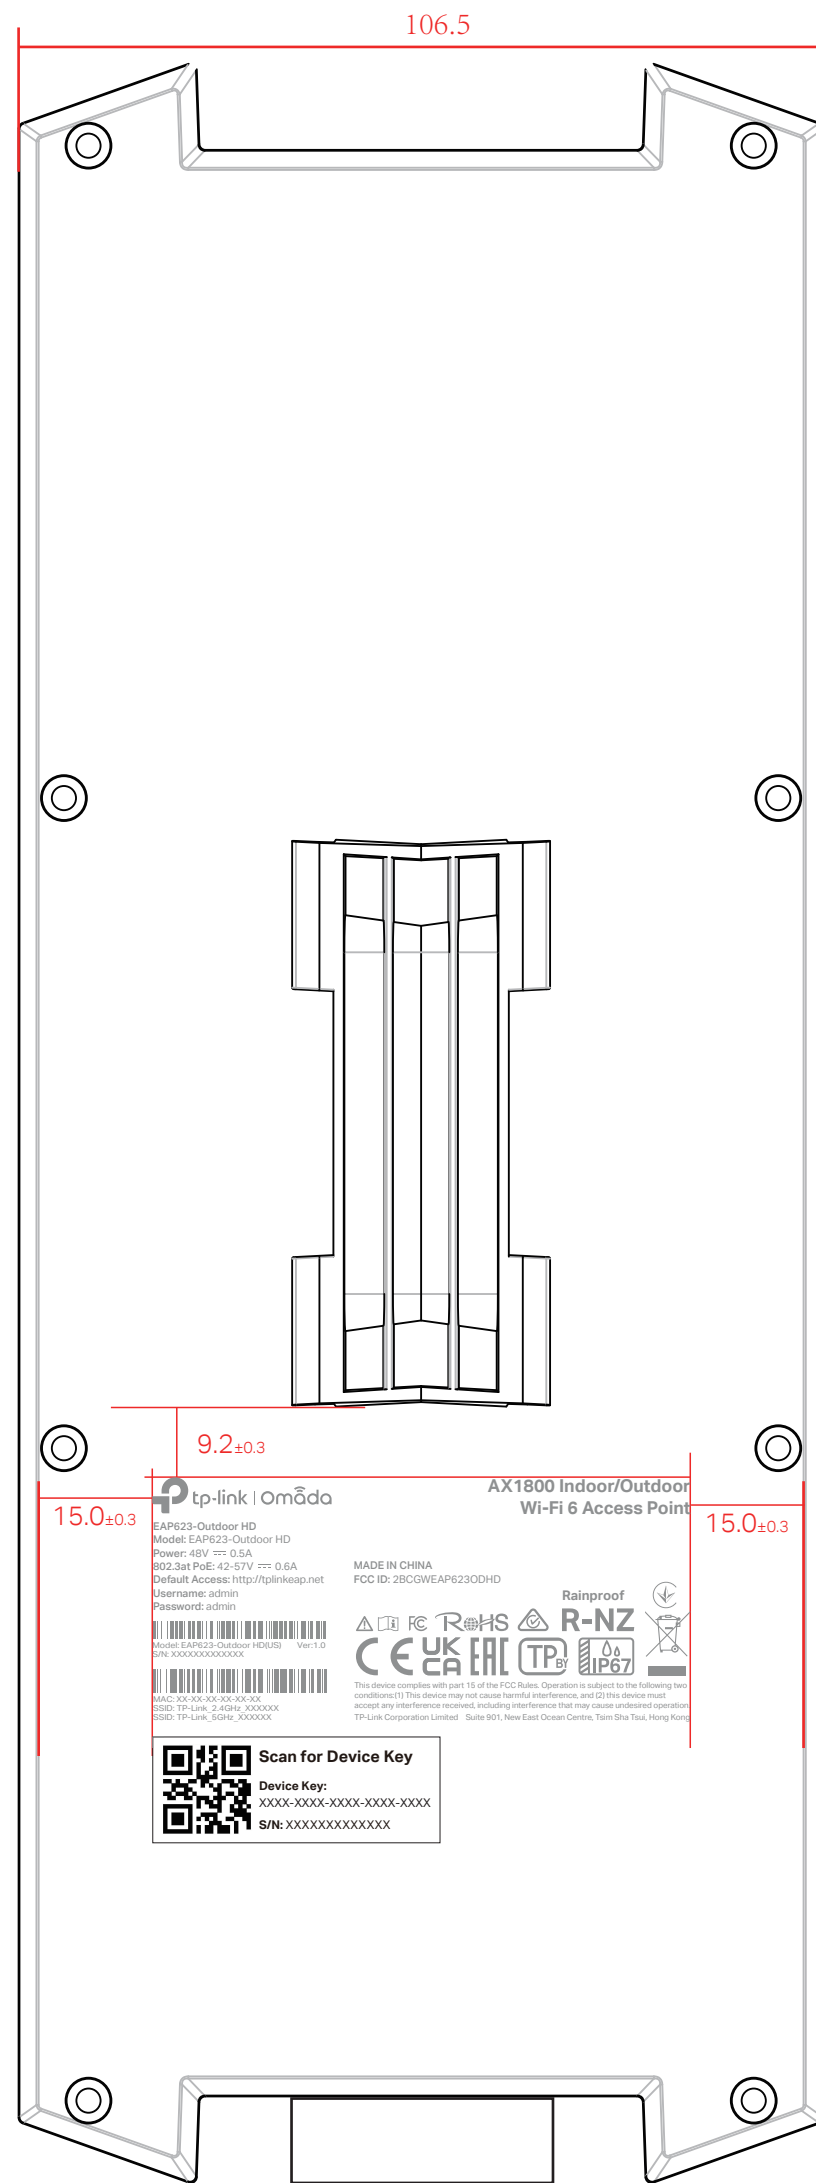

料号:

尺寸图

(文字转曲线)

菲林图

尺寸: 71.2\*35.8mm

颜色: Pantone Cool Gray 6C

注:  
 机型版本, SN码根据实际情况生成。  
 MAC条码由“XXXXXXXXXX”生成, 文本打印为“XX-XX-XX-XX-XX-XX”。  
 SSID以软件生成工具为准  
 定位角处粘贴38\*14设备Key标贴, 工厂自行打印S/N码、设备Key、设备Key二维码。  
 字体: TP-Link Aktiv Bold 6pt/4.5pt。字号大小可根据实际打印效果调整  
 设备Key由“XXXXXXXXXXXXXXXXXX”生成, 文本按“XXXX-XXXX-XXXX-XXXX-XXXX”格式打印。  
 图示仅为示意, 具体以机型实际/软件生成工具为准  
 二维码:  
 尺寸: 11.5\*11.5±1mm, 码制QR Code;  
 扫描显示内容(二维码内容为设备Key): XXXXXXXXXXXXXXXXXXXX

深圳市联洲国际技术有限公司			
名称	EAP623-Outdoor HD(US) 1.0壳体	颜色	logo
版本	A1	底色	
材质		文字	
模具		其它	
机型版本号		结构工程师	
设计	庄剧慈	硬件工程师	
完成日期	2023-09-21	产品工程师	
记录与上一版的区别		平面负责人	