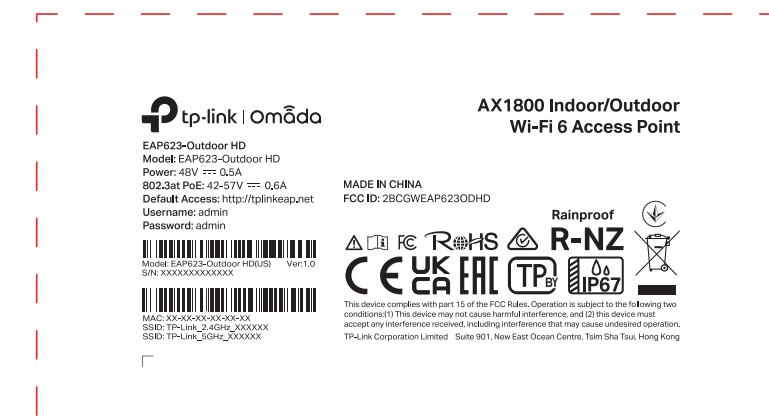

料号:

尺寸图

(文字转曲线)

菲林图

尺寸: 71.2\*35.8mm

颜色: Pantone Cool Gray 6C

注:  
 机型版本, SN码根据实际情况生成。  
 MAC条码由“XXXXXXXXXX”生成, 文本打印为“XX-XX-XX-XX-XX-XX”。  
 SSID以软件生成工具为准  
 定位角处粘贴38\*14设备Key标贴, 工厂自行打印S/N码、设备Key、设备Key二维码。  
 字体: TP-Link Aktiv Bold 6pt/4.5pt。字号大小可根据实际打印效果调整  
 设备Key由“XXXXXXXXXXXXXXXXXX”生成, 文本按“XXXX-XXXX-XXXX-XXXX-XXXX”格式打印。  
 图示仅为示意, 具体以机型实际/软件生成工具为准  
 二维码:  
 尺寸: 11.5\*11.5±1mm, 码制QR Code;  
 扫描显示内容(二维码内容为设备Key): XXXXXXXXXXXXXXXXXXXX

深圳市联洲国际技术有限公司			
名称	EAP623-Outdoor HD(US) 1.0壳体	颜色	logo
版本	A1	底色	
材质		文字	
模具		其它	
机型版本号		结构工程师	
设计	庄剧慈	硬件工程师	
完成日期	2023-09-21	产品工程师	
记录与上一版的区别		平面负责人	