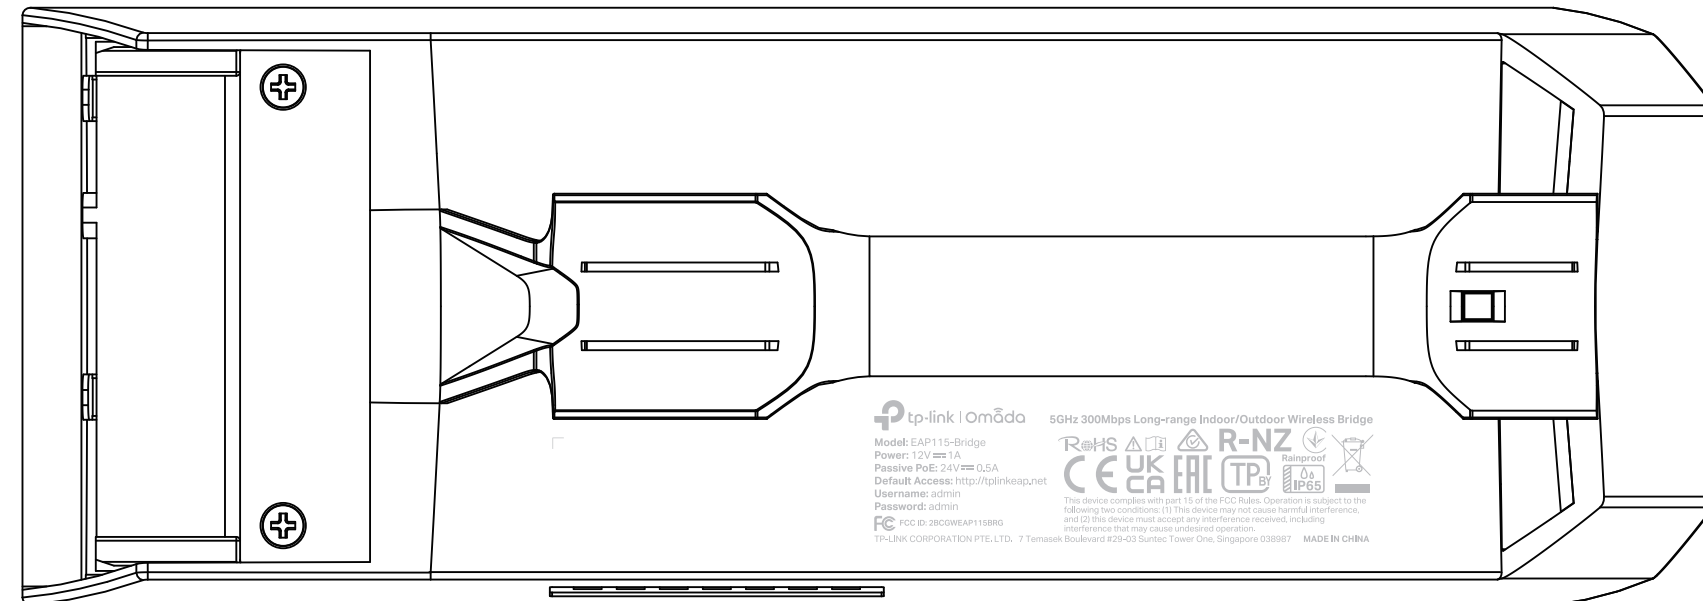

料号:

尺寸图

尺寸图

效果图

效果图

注：
 定位角处粘贴38*14设备Key标贴，工厂自行打印S/N码、设备Key、设备Key二维码。
 字体：TP-Link Aktiv Bold 6pt/4.5pt。字号大小可根据实际打印效果调整
 设备Key由“XXXXXXXXXXXXXXXXXX”生成，文本按“XXXX-XXXX-XXXX-XXXX-XXXX”格式打印。
 图示仅为示意，具体以机型实际/软件生成工具为准
 二维码：
 尺寸：11.5*11.5±1mm，码制QR Code；
 扫描显示内容（二维码内容为设备Key）：XXXXXXXXXXXXXXXXXX

菲林图

尺寸：1.5*1.5mm

颜色：Pantone cool gray 6C

尺寸：66*19mm

颜色：Pantone cool gray 6C

菲林图

尺寸：32*12 mm

颜色：Pantone cool gray 6C

深圳市联洲国际技术有限公司

名称	EAP115-Bridge(EU & US)1.0_壳体雕刻	logo	
版本	A3	颜色	底色
材质		文字	
模具	灯塔-224	其它	Pantone cool gray 6C
机型版本号		结构工程师	
设计	庄剧慈	硬件工程师	
完成日期	2024-06-07	产品工程师	
记录与上一版的区别	产品改名、新公司名TPCSG、新FCC ID	平面负责人	