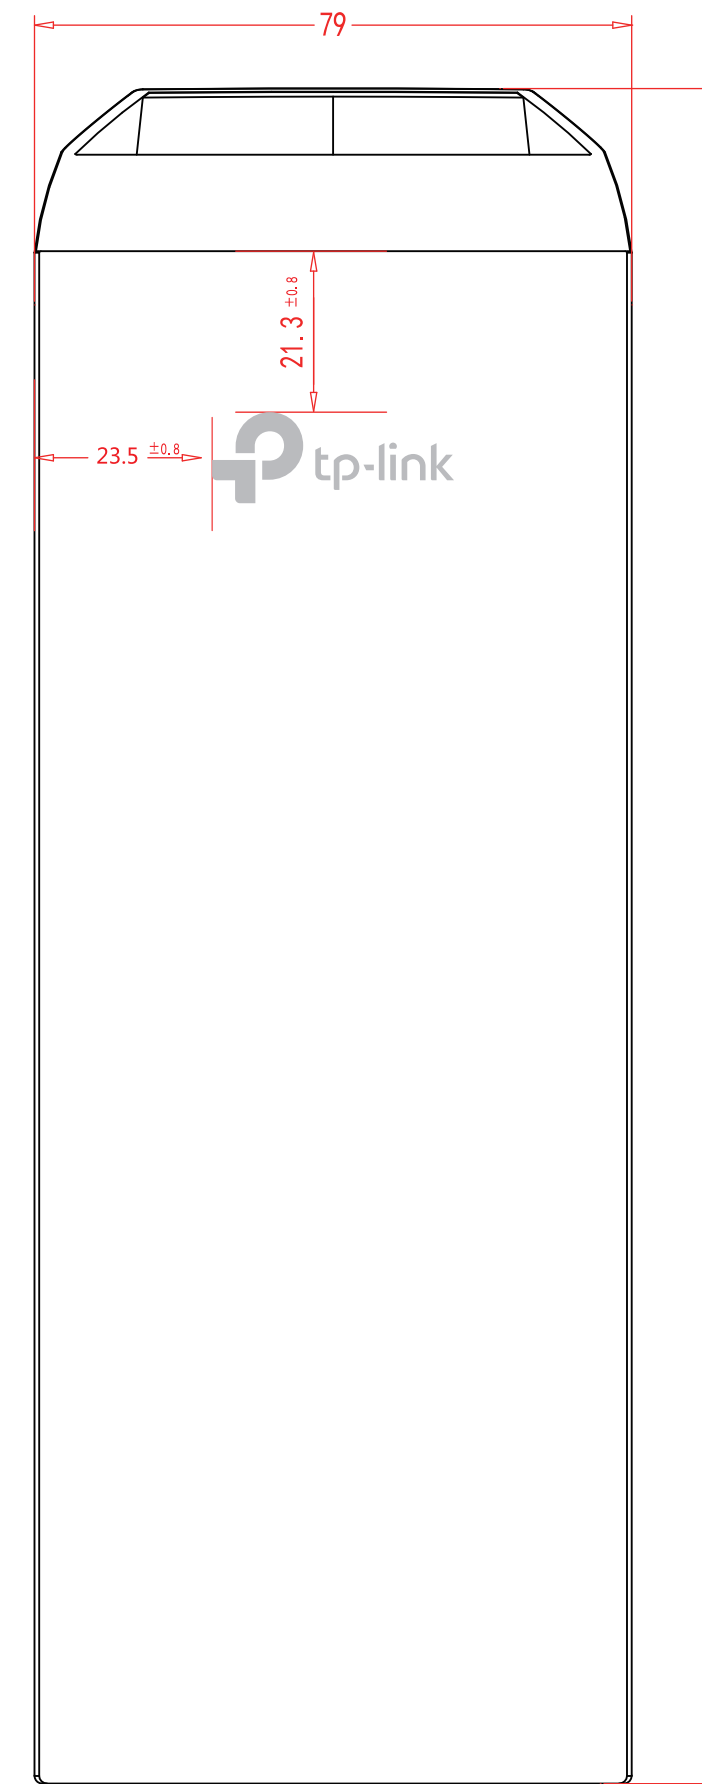

料号:

尺寸图

尺寸图

效果图

效果图

注：
 定位角处粘贴38*14设备Key标贴，工厂自行打印S/N码、设备Key、设备Key二维码。
 字体：TP-Link Aktiv Bold 6pt/4.5pt。字号大小可根据实际打印效果调整
 设备Key由“XXXXXXXXXXXXXXXXXX”生成，文本按“XXXX-XXXX-XXXX-XXXX-XXXX”格式打印。
 图示仅为示意，具体以机型实际/软件生成工具为准
 二维码：
 尺寸：11.5*11.5±1mm，码制QR Code；
 扫描显示内容（二维码内容为设备Key）：XXXXXXXXXXXXXXXXXX

菲林图

尺寸：1.5*1.5mm

颜色：Pantone cool gray 6C

尺寸：66*19mm

颜色：Pantone cool gray 6C

菲林图

尺寸：32*12 mm

颜色：Pantone cool gray 6C