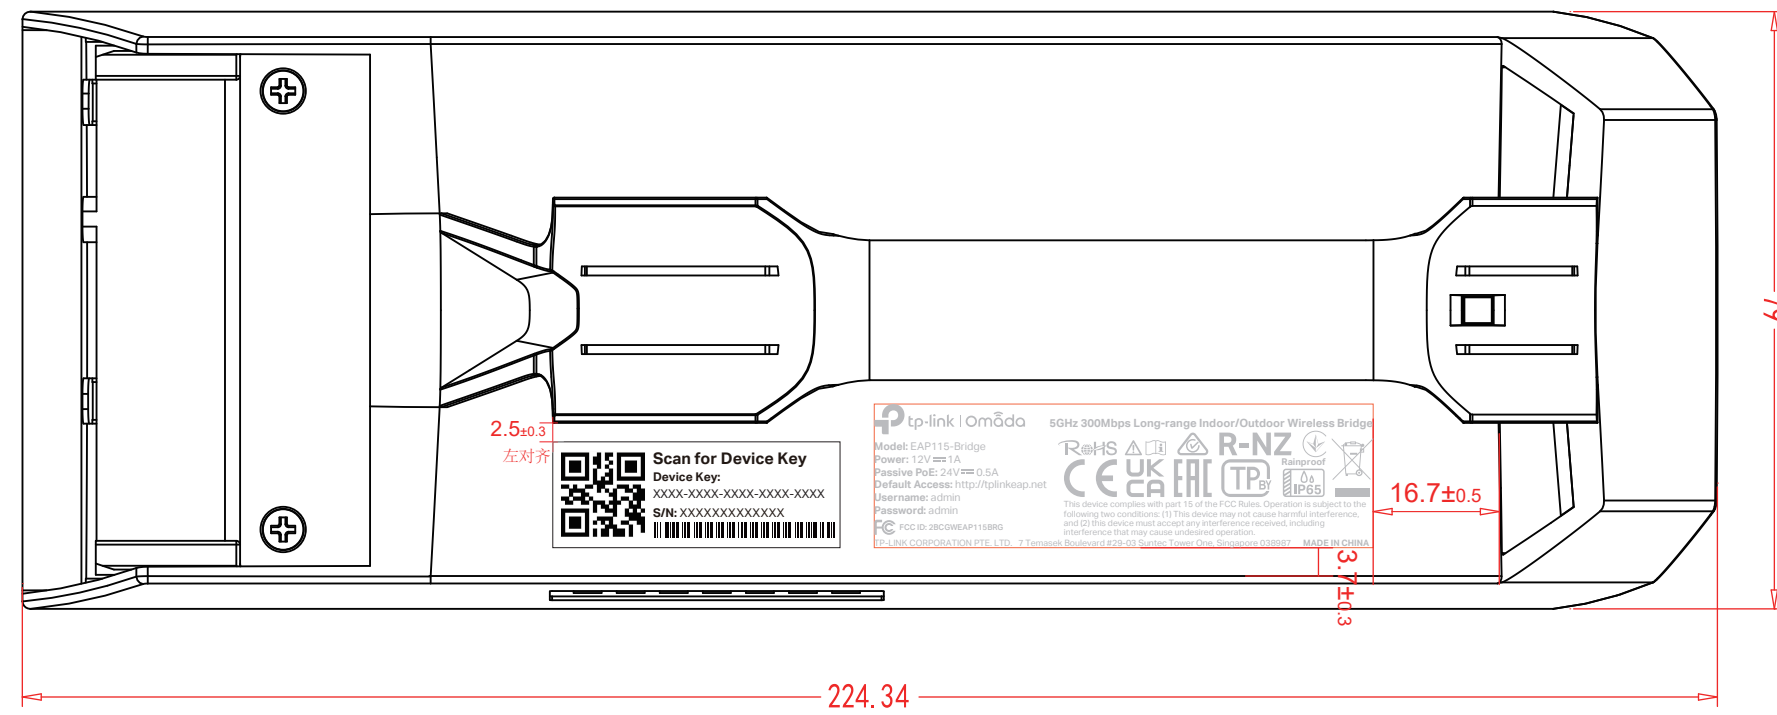

料号:

尺寸图

尺寸图

效果图

效果图

注：
 定位角处粘贴38*14设备Key标贴，工厂自行打印S/N码、设备Key、设备Key二维码。
 字体：TP-Link Aktiv Bold 6pt/4.5pt。字号大小可根据实际打印效果调整
 设备Key由“XXXXXXXXXXXXXXXXXX”生成，文本按“XXXX-XXXX-XXXX-XXXX-XXXX”格式打印。
 图示仅为示意，具体以机型实际/软件生成工具为准
 二维码：
 尺寸：11.5*11.5±1mm，码制QR Code；
 扫描显示内容（二维码内容为设备Key）：XXXXXXXXXXXXXXXXXX

菲林图

尺寸：1.5*1.5mm

颜色：Pantone cool gray 6C

尺寸：66*19mm

颜色：Pantone cool gray 6C

菲林图

尺寸：32*12 mm

颜色：Pantone cool gray 6C

深圳市联洲国际技术有限公司

名称	EAP115-Bridge(EU & US)1.0_壳体雕刻	logo	
版本	A3	颜色	底色
材质		文字	
模具	灯塔-224	其它	Pantone cool gray 6C
机型版本号		结构工程师	
设计	庄剧慈	硬件工程师	
完成日期	2024-06-07	产品工程师	
记录与上一版的区别	产品改名、新公司名TPCSG、新FCC ID	平面负责人	