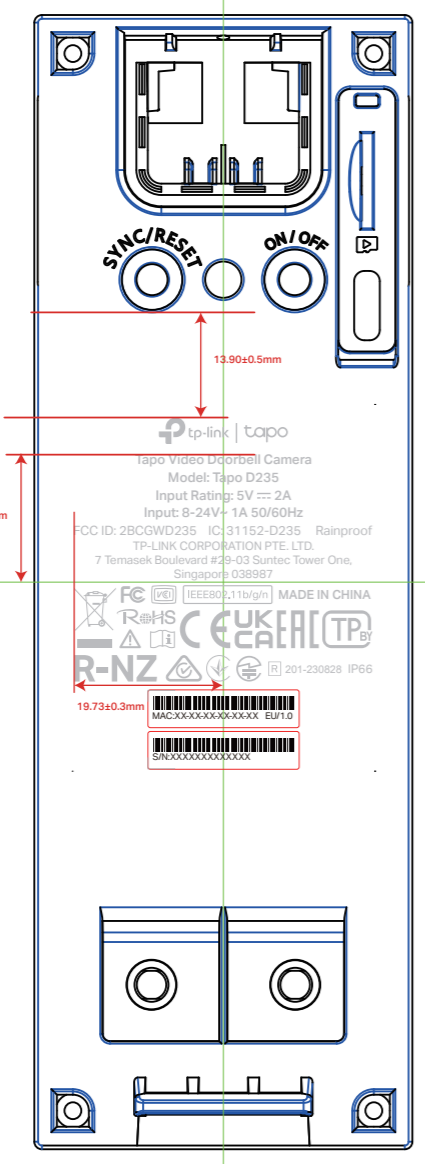

料号:

菲林图
尺寸: 2.29*1.99mm
镭雕颜色: Pantone Cool Gray 6C
(以实际签样为准)

菲林图
尺寸: 39.46*46.52mm
镭雕颜色: Pantone Cool Gray 6C
(以实际签样为准)

尺寸图

效果图 (转曲)

深圳市联洲国际技术有限公司

名称	Tapo D235(EU/US)1.0_底壳镭雕	颜色	logo	
版本	A1		底色	
材质			文字	
模具	大积木-150	审核	其它	Pantone Cool Gray 6C
机型版本号	Tapo D235(EU/US)1.0		结构工程师	
设计	陈博博		硬件工程师	
完成日期	2023.11.28	核	产品工程师	
记录与上一版的区别			平面负责人	

label location