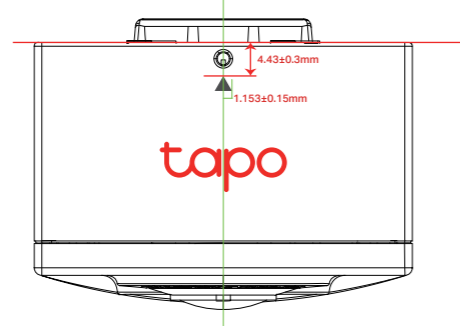

料号:

菲林图
尺寸: 2.29*1.99mm
镭雕颜色: Pantone Cool Gray 6C
(以实际签样为准)

菲林图
尺寸: 39.46*46.52mm
镭雕颜色: Pantone Cool Gray 6C
(以实际签样为准)

尺寸图

效果图 (转曲)

深圳市联洲国际技术有限公司

名称	Tapo D235(EU/US)1.0_底壳镭雕	颜色	logo	
版本	A1		底色	
材质			文字	
模具	大积木-150	审核	其它	Pantone Cool Gray 6C
机型版本号	Tapo D235(EU/US)1.0		结构工程师	
设计	陈博博		硬件工程师	
完成日期	2023.11.28	核	产品工程师	
记录与上一版的区别			平面负责人	

label location