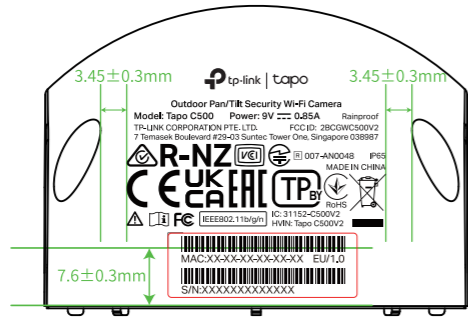

料号:

尺寸图

效果图

Label Location

菲林图

尺寸: 34.26*23.78mm

工艺: 镭雕

颜色: Pantone Cool Gray 8C

深圳市联洲国际技术有限公司

名称	Tapo C500(EU)2.0_后球规格镭雕	颜色	logo	
版本	A1		底色	
材质			文字	
模具	蘑菇头-90	审核	其它	Pantone Cool Gray 8C
机型版本号	Tapo C500(EU)2.0		结构工程师	
设计	姚星欣		硬件工程师	
完成日期	2024.03.27	核	产品工程师	
记录与上一版的区别			平面负责人	