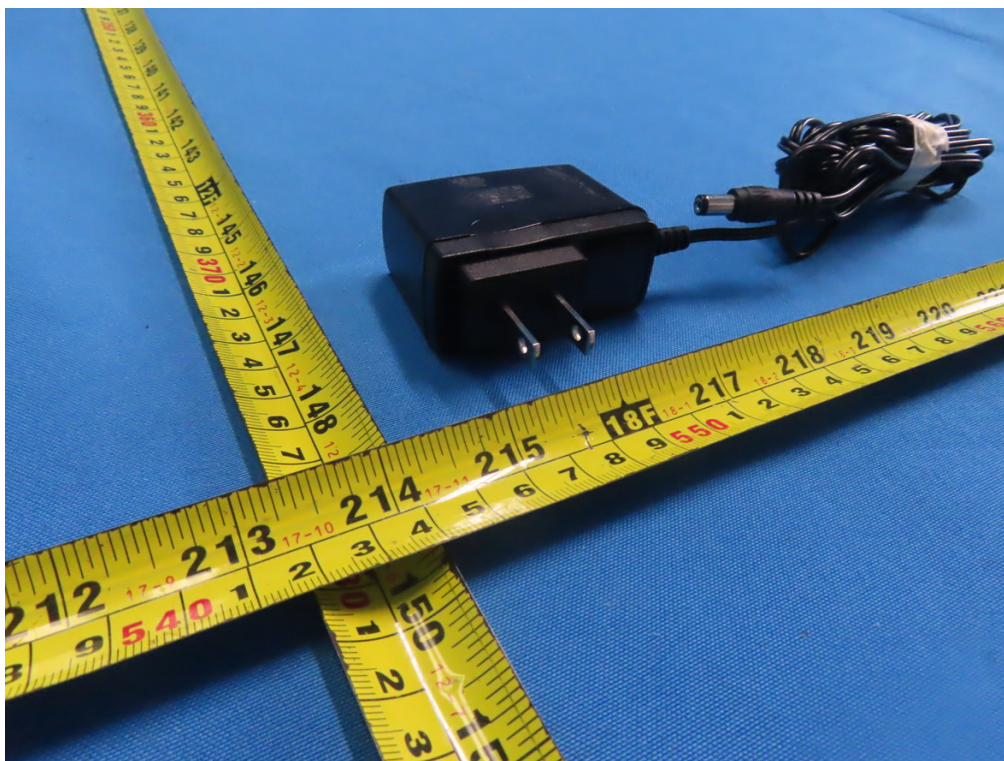

Model: Tapo C500

Model: C510W