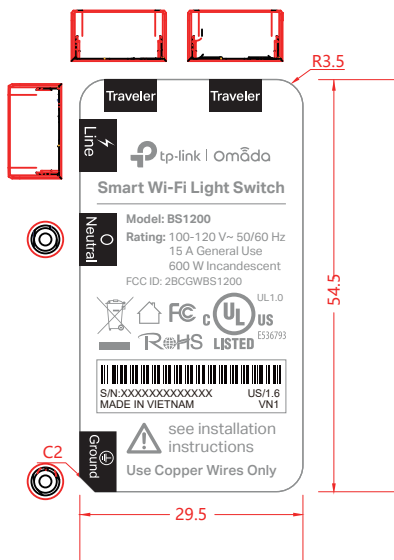

料号:

标贴尺寸: 29.5*54.5mm ±0.2

文字转曲 (供应商来料效果图)

注:序列号和产地由工厂直接打印在锡标上(以上条码仅为示意)。

实际粘贴效果图

Label Location