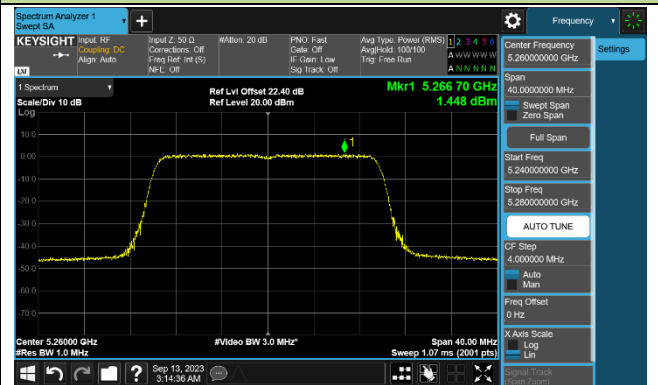

Channel 52 (5260MHz)