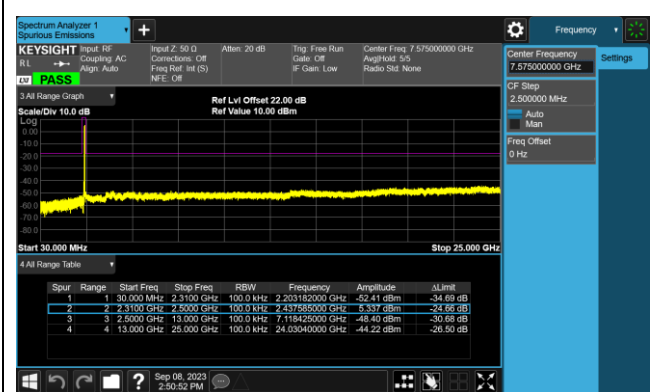

802.11 n40 CH06 (2437MHz)

802.11 n40 CH09 (2452MHz)

802.11 n40 CH09 (2452MHz)

802.11 ax20 CH01 (2412MHz)

802.11 ax20 CH01 (2412MHz)

802.11 ax20 CH06 (2437MHz)

802.11 ax20 CH06 (2437MHz)

802.11 ax20 CH11 (2462MHz)

802.11 ax20 CH11 (2462MHz)

802.11 ax40 CH03 (2422MHz)

802.11 ax40 CH03 (2422MHz)

802.11 ax40 CH06 (2437MHz)

802.11 ax40 CH06 (2437MHz)

802.11 ax40 CH09 (2452MHz)

802.11 ax40 CH09 (2452MHz)

802.11be40 CH03 (2422MHz)