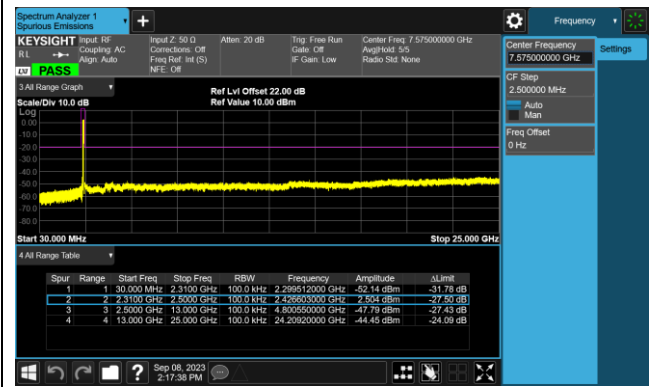

Ant 2

802.11 b CH01 (2412MHz)

802.11 b CH01 (2412MHz)

802.11 b CH06 (2437MHz)

802.11 b CH06 (2437MHz)

802.11 b CH11 (2462MHz)

802.11 b CH11 (2462MHz)

802.11 n20 CH01 (2412MHz)

802.11 n20 CH01 (2412MHz)

802.11 n20 CH06 (2437MHz)

802.11 n20 CH06 (2437MHz)

802.11 n20 CH11 (2462MHz)

802.11 n20 CH11 (2462MHz)

802.11 n40 CH03 (2422MHz)

802.11 n40 CH03 (2422MHz)

802.11 n40 CH06 (2437MHz)