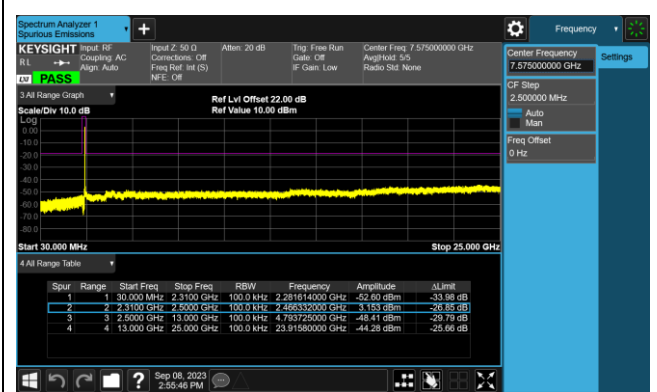

802.11 n40 CH06 (2437MHz)

802.11 n40 CH09 (2452MHz)

802.11 n40 CH09 (2452MHz)

802.11 ax20 CH01 (2412MHz)

802.11 ax20 CH01 (2412MHz)

802.11 ax20 CH06 (2437MHz)

802.11 ax20 CH06 (2437MHz)

802.11 ax20 CH11 (2462MHz)

802.11 ax20 CH11 (2462MHz)

802.11 ax40 CH03 (2422MHz)

802.11 ax40 CH03 (2422MHz)

802.11 ax40 CH06 (2437MHz)

802.11 ax40 CH06 (2437MHz)

802.11 ax40 CH09 (2452MHz)

802.11 ax40 CH09 (2452MHz)

802.11be40 CH03 (2422MHz)