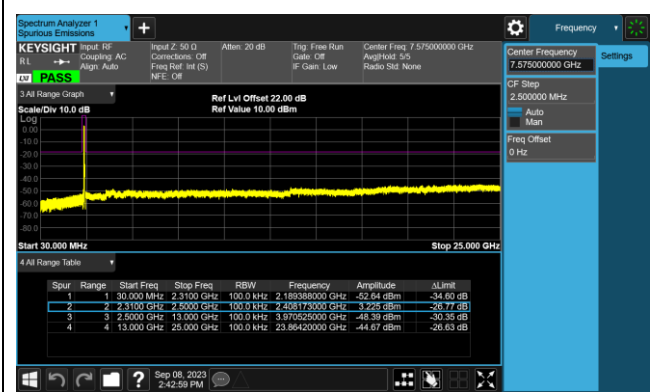

802.11 n40 CH06 (2437MHz)

802.11 n40 CH09 (2452MHz)

802.11 n40 CH09 (2452MHz)

802.11 ax20 CH01 (2412MHz)

802.11 ax20 CH01 (2412MHz)

802.11 ax20 CH06 (2437MHz)

802.11 ax20 CH06 (2437MHz)

802.11 ax20 CH11 (2462MHz)

802.11 ax20 CH11 (2462MHz)

802.11 ax40 CH03 (2422MHz)

802.11 ax40 CH03 (2422MHz)

802.11 ax40 CH06 (2437MHz)

802.11 ax40 CH06 (2437MHz)

802.11 ax40 CH09 (2452MHz)

802.11 ax40 CH09 (2452MHz)

802.11be40 CH03 (2422MHz)