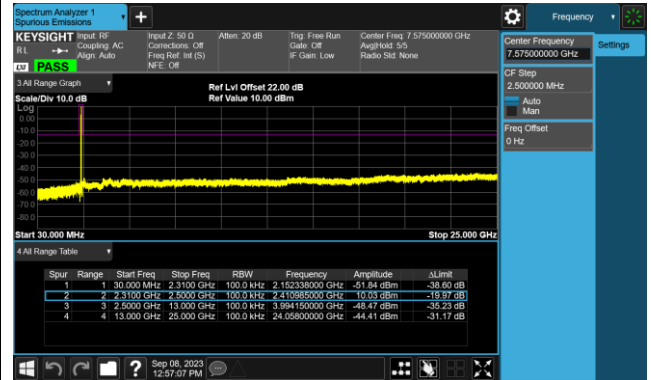

802.11be40 CH03 (2422MHz)

802.11be40 CH06 (2437MHz)

802.11be40 CH06 (2437MHz)

802.11be40 CH09 (2452MHz)

802.11be40 CH09 (2452MHz)

Ant 3

802.11 b CH01 (2412MHz)

802.11 b CH01 (2412MHz)