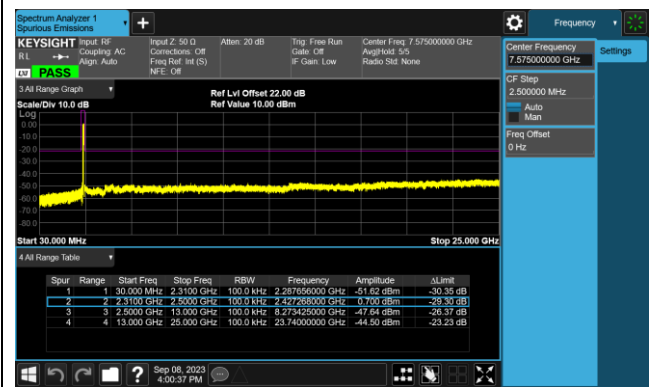

802.11be40 CH03 (2422MHz)