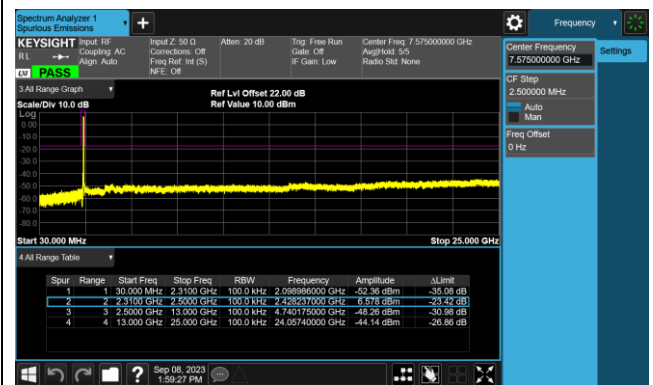

Ant 2

802.11 b CH01 (2412MHz)

802.11 b CH01 (2412MHz)

802.11 b CH06 (2437MHz)

802.11 b CH06 (2437MHz)

802.11 b CH11 (2462MHz)

802.11 b CH11 (2462MHz)

802.11 n20 CH01 (2412MHz)

802.11 n20 CH01 (2412MHz)

802.11 n20 CH06 (2437MHz)

802.11 n20 CH06 (2437MHz)

802.11 n20 CH11 (2462MHz)

802.11 n20 CH11 (2462MHz)

802.11 n40 CH03 (2422MHz)

802.11 n40 CH03 (2422MHz)

802.11 n40 CH06 (2437MHz)