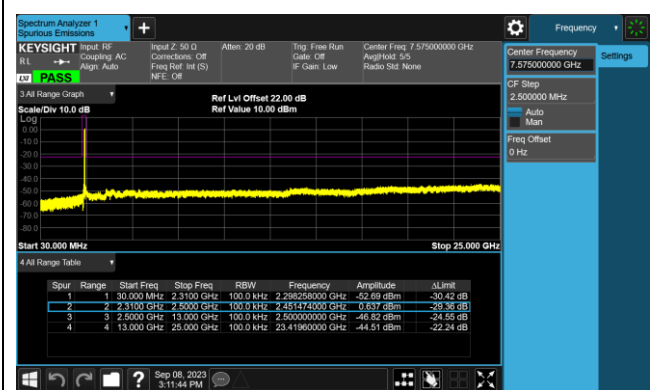

802.11 ax20 CH11 (2462MHz)

802.11 ax40 CH03 (2422MHz)

802.11 ax40 CH03 (2422MHz)

802.11 ax40 CH06 (2437MHz)

802.11 ax40 CH06 (2437MHz)

802.11 ax40 CH09 (2452MHz)

802.11 ax40 CH09 (2452MHz)

802.11be40 CH03 (2422MHz)