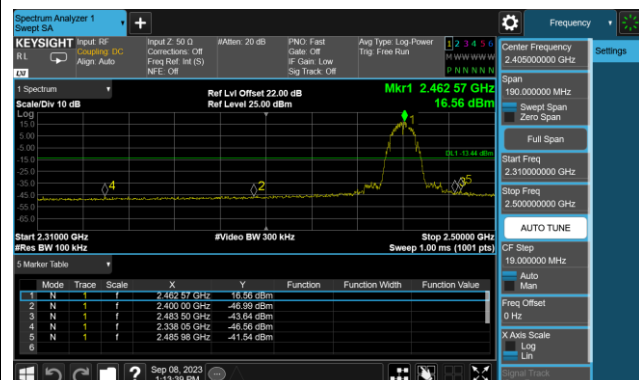

802.11 b CH11 (2462MHz)