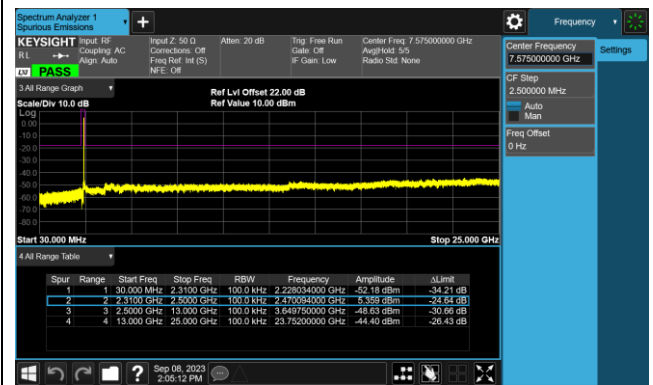

Ant 2

802.11 b CH01 (2412MHz)

802.11 b CH01 (2412MHz)

802.11 b CH06 (2437MHz)

802.11 b CH06 (2437MHz)

802.11 b CH11 (2462MHz)

802.11 b CH11 (2462MHz)

802.11 n20 CH01 (2412MHz)

802.11 n20 CH01 (2412MHz)

802.11 n20 CH06 (2437MHz)

802.11 n20 CH06 (2437MHz)

802.11 n20 CH11 (2462MHz)

802.11 n20 CH11 (2462MHz)

802.11 n40 CH03 (2422MHz)

802.11 n40 CH03 (2422MHz)

802.11 n40 CH06 (2437MHz)

802.11 n40 CH06 (2437MHz)

802.11 n40 CH09 (2452MHz)

802.11 n40 CH09 (2452MHz)

802.11 ax20 CH01 (2412MHz)

802.11 ax20 CH01 (2412MHz)

802.11 ax20 CH06 (2437MHz)

802.11 ax20 CH06 (2437MHz)

802.11 ax20 CH11 (2462MHz)