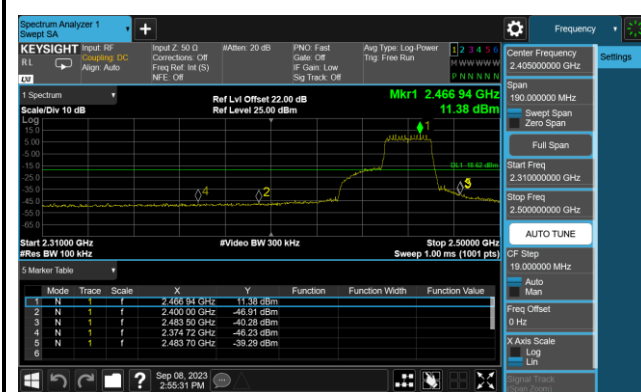

802.11 n40 CH06 (2437MHz)

802.11 n40 CH09 (2452MHz)

802.11 n40 CH09 (2452MHz)

802.11 ax20 CH01 (2412MHz)

802.11 ax20 CH01 (2412MHz)

802.11 ax20 CH06 (2437MHz)

802.11 ax20 CH06 (2437MHz)

802.11 ax20 CH11 (2462MHz)

802.11 ax20 CH11 (2462MHz)

802.11 ax40 CH03 (2422MHz)

802.11 ax40 CH03 (2422MHz)

802.11 ax40 CH06 (2437MHz)

802.11 ax40 CH06 (2437MHz)

802.11 ax40 CH09 (2452MHz)

802.11 ax40 CH09 (2452MHz)

802.11be40 CH03 (2422MHz)