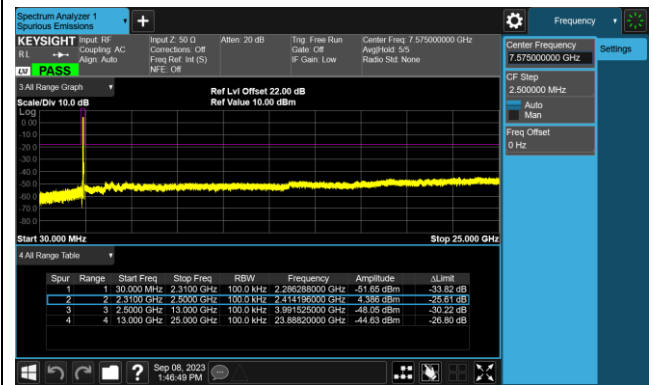

Ant 2

802.11 b CH01 (2412MHz)

802.11 b CH01 (2412MHz)

802.11 b CH06 (2437MHz)

802.11 b CH06 (2437MHz)

802.11 b CH11 (2462MHz)

802.11 b CH11 (2462MHz)

802.11 n20 CH01 (2412MHz)

802.11 n20 CH01 (2412MHz)

802.11 n20 CH06 (2437MHz)

802.11 n20 CH06 (2437MHz)

802.11 n20 CH11 (2462MHz)

802.11 n20 CH11 (2462MHz)

802.11 n40 CH03 (2422MHz)

802.11 n40 CH03 (2422MHz)

802.11 n40 CH06 (2437MHz)