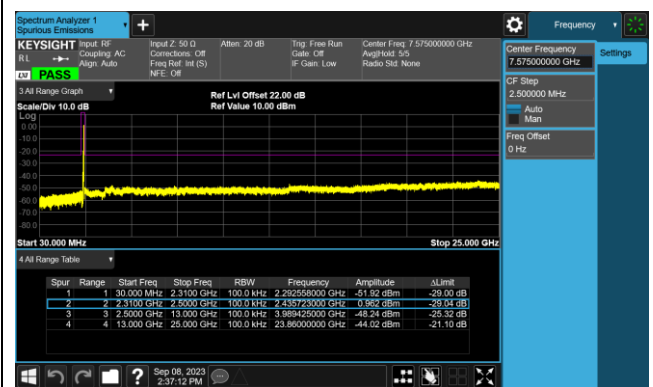

Ant 2

802.11 b CH01 (2412MHz)

802.11 b CH01 (2412MHz)

802.11 b CH06 (2437MHz)

802.11 b CH06 (2437MHz)

802.11 b CH11 (2462MHz)

802.11 b CH11 (2462MHz)

802.11 n20 CH01 (2412MHz)

802.11 n20 CH01 (2412MHz)

802.11 n20 CH06 (2437MHz)

802.11 n20 CH06 (2437MHz)

802.11 n20 CH11 (2462MHz)

802.11 n20 CH11 (2462MHz)

802.11 n40 CH03 (2422MHz)

802.11 n40 CH03 (2422MHz)

802.11 n40 CH06 (2437MHz)

802.11 n40 CH06 (2437MHz)

802.11 n40 CH09 (2452MHz)

802.11 n40 CH09 (2452MHz)

802.11 ax20 CH01 (2412MHz)

802.11 ax20 CH01 (2412MHz)

802.11 ax20 CH06 (2437MHz)

802.11 ax20 CH06 (2437MHz)

802.11 ax20 CH11 (2462MHz)