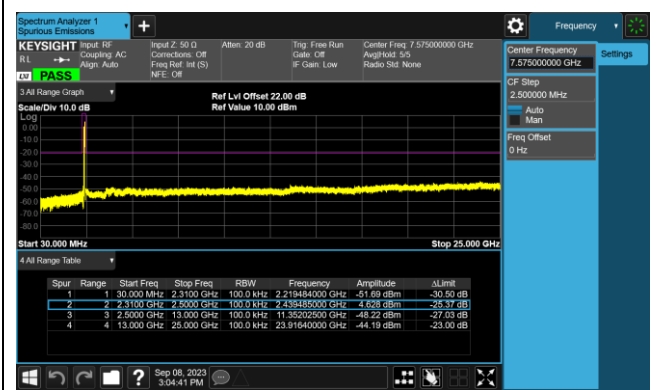

802.11 n40 CH06 (2437MHz)

802.11 n40 CH09 (2452MHz)

802.11 n40 CH09 (2452MHz)

802.11 ax20 CH01 (2412MHz)

802.11 ax20 CH01 (2412MHz)

802.11 ax20 CH06 (2437MHz)

802.11 ax20 CH06 (2437MHz)

802.11 ax20 CH11 (2462MHz)

802.11 ax20 CH11 (2462MHz)

802.11 ax40 CH03 (2422MHz)

802.11 ax40 CH03 (2422MHz)

802.11 ax40 CH06 (2437MHz)

802.11 ax40 CH06 (2437MHz)

802.11 ax40 CH09 (2452MHz)

802.11 ax40 CH09 (2452MHz)

802.11be40 CH03 (2422MHz)