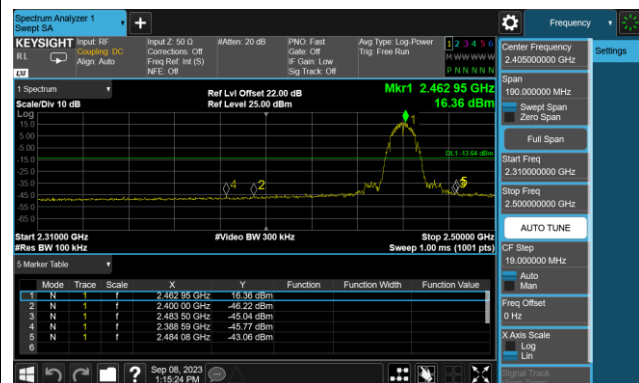

Ant 2

802.11 b CH01 (2412MHz)

802.11 b CH01 (2412MHz)

802.11 b CH06 (2437MHz)

802.11 b CH06 (2437MHz)

802.11 b CH11 (2462MHz)

802.11 b CH11 (2462MHz)

802.11 n20 CH01 (2412MHz)

802.11 n20 CH01 (2412MHz)

802.11 n20 CH06 (2437MHz)

802.11 n20 CH06 (2437MHz)

802.11 n20 CH11 (2462MHz)

802.11 n20 CH11 (2462MHz)

802.11 n40 CH03 (2422MHz)

802.11 n40 CH03 (2422MHz)

802.11 n40 CH06 (2437MHz)