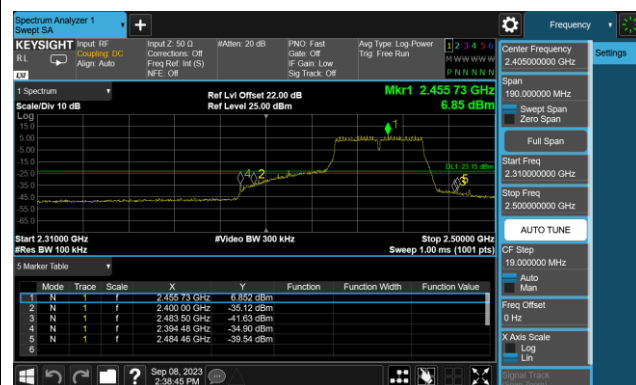

802.11 n40 CH09 (2452MHz)