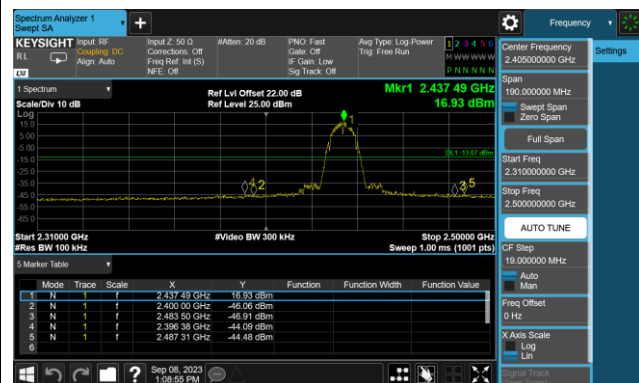

Ant 2

802.11 b CH01 (2412MHz)

802.11 b CH01 (2412MHz)

802.11 b CH06 (2437MHz)

802.11 b CH06 (2437MHz)

802.11 b CH11 (2462MHz)

802.11 b CH11 (2462MHz)

802.11 n20 CH01 (2412MHz)

802.11 n20 CH01 (2412MHz)

802.11 n20 CH06 (2437MHz)

802.11 n20 CH06 (2437MHz)

802.11 n20 CH11 (2462MHz)

802.11 n20 CH11 (2462MHz)

802.11 n40 CH03 (2422MHz)

802.11 n40 CH03 (2422MHz)

802.11 n40 CH06 (2437MHz)