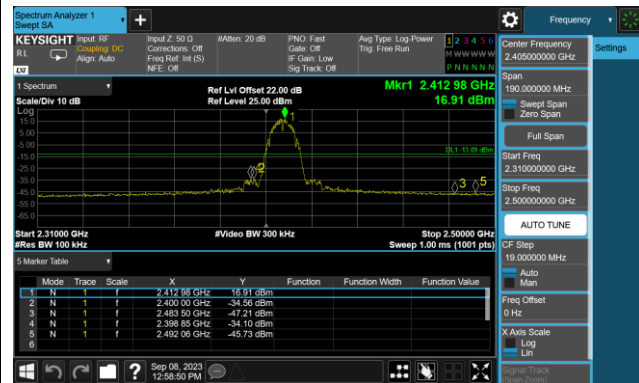

Ant 2

802.11 b CH01 (2412MHz)

802.11 b CH01 (2412MHz)

802.11 b CH06 (2437MHz)

802.11 b CH06 (2437MHz)

802.11 b CH11 (2462MHz)

802.11 b CH11 (2462MHz)

802.11 n20 CH01 (2412MHz)

802.11 n20 CH01 (2412MHz)

802.11 n20 CH06 (2437MHz)

802.11 n20 CH06 (2437MHz)

802.11 n20 CH11 (2462MHz)

802.11 n20 CH11 (2462MHz)

802.11 n40 CH03 (2422MHz)

802.11 n40 CH03 (2422MHz)

802.11 n40 CH06 (2437MHz)