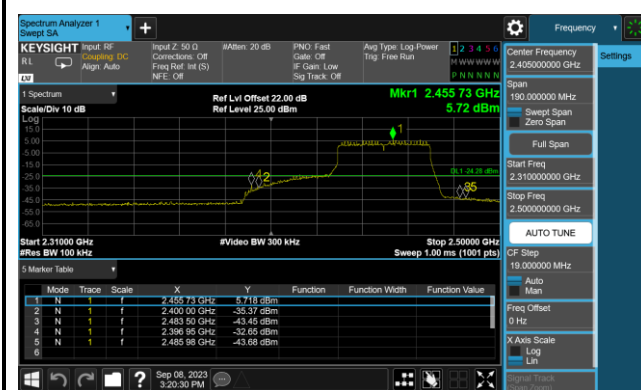

802.11 ax20 CH11 (2462MHz)

802.11 ax40 CH03 (2422MHz)

802.11 ax40 CH03 (2422MHz)

802.11 ax40 CH06 (2437MHz)

802.11 ax40 CH06 (2437MHz)

802.11 ax40 CH09 (2452MHz)

802.11 ax40 CH09 (2452MHz)

802.11be40 CH03 (2422MHz)

802.11be40 CH03 (2422MHz)

802.11be40 CH06 (2437MHz)

802.11be40 CH06 (2437MHz)

802.11be40 CH09 (2452MHz)

802.11be40 CH09 (2452MHz)

Ant 3

802.11 b CH01 (2412MHz)

802.11 b CH01 (2412MHz)