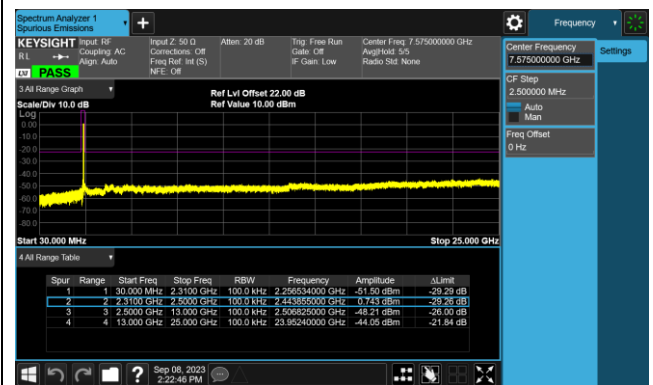

802.11 b CH06 (2437MHz)

802.11 b CH06 (2437MHz)

802.11 b CH11 (2462MHz)

802.11 b CH11 (2462MHz)

802.11 n40 CH03 (2422MHz)

802.11 n40 CH03 (2422MHz)

802.11 n40 CH06 (2437MHz)

802.11 n40 CH06 (2437MHz)