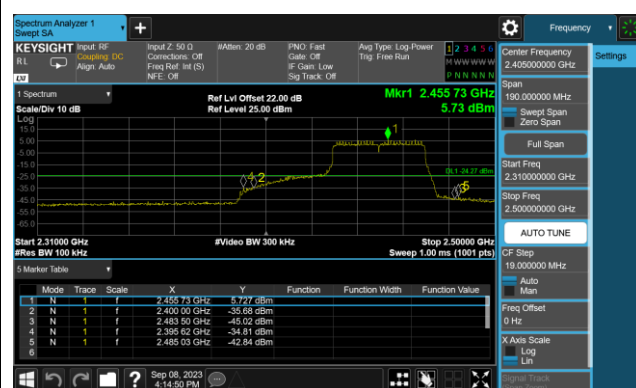

802.11be40 CH03 (2422MHz)

802.11be40 CH06 (2437MHz)

802.11be40 CH06 (2437MHz)

802.11be40 CH09 (2452MHz)

802.11be40 CH09 (2452MHz)

Ant 3

802.11 b CH01 (2412MHz)

802.11 b CH01 (2412MHz)