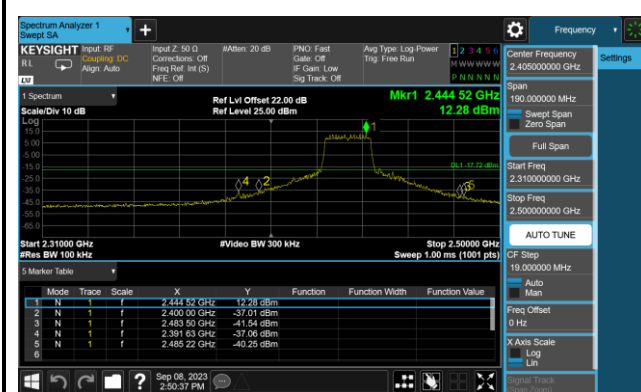

802.11 n40 CH06 (2437MHz)

802.11 n40 CH09 (2452MHz)

802.11 n40 CH09 (2452MHz)

802.11 ax20 CH01 (2412MHz)

802.11 ax20 CH01 (2412MHz)

802.11 ax20 CH06 (2437MHz)

802.11 ax20 CH06 (2437MHz)

802.11 ax20 CH11 (2462MHz)

802.11 ax20 CH11 (2462MHz)

802.11 ax40 CH03 (2422MHz)

802.11 ax40 CH03 (2422MHz)

802.11 ax40 CH06 (2437MHz)

802.11 ax40 CH06 (2437MHz)

802.11 ax40 CH09 (2452MHz)

802.11 ax40 CH09 (2452MHz)

802.11be40 CH03 (2422MHz)