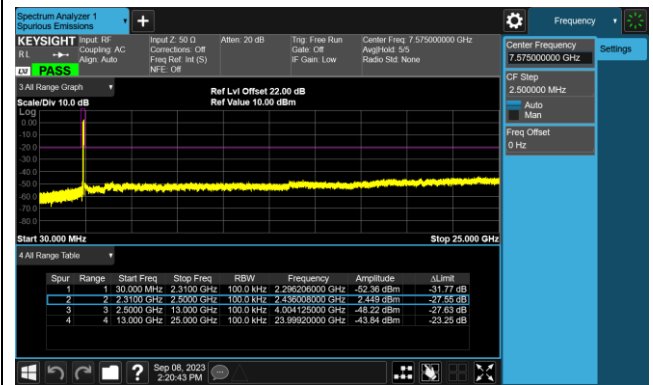

802.11 b CH06 (2437MHz)

802.11 b CH06 (2437MHz)

802.11 b CH11 (2462MHz)

802.11 b CH11 (2462MHz)

802.11 n40 CH03 (2422MHz)

802.11 n40 CH03 (2422MHz)

802.11 n40 CH06 (2437MHz)

802.11 n40 CH06 (2437MHz)