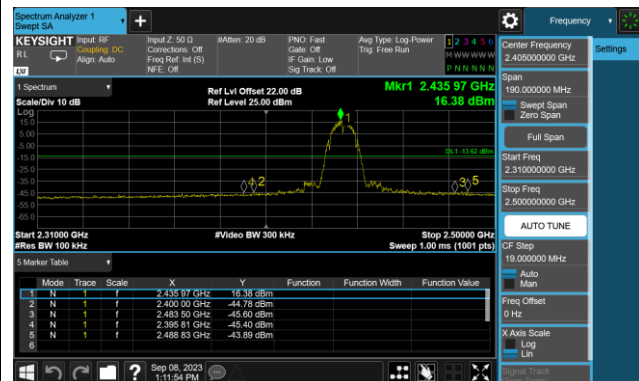

802.11 b CH06 (2437MHz)