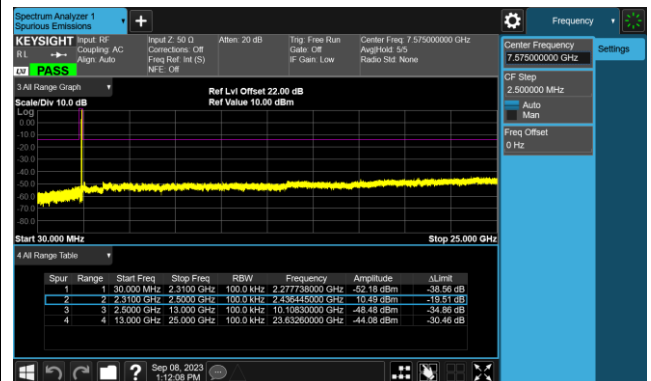

802.11 b CH06 (2437MHz)