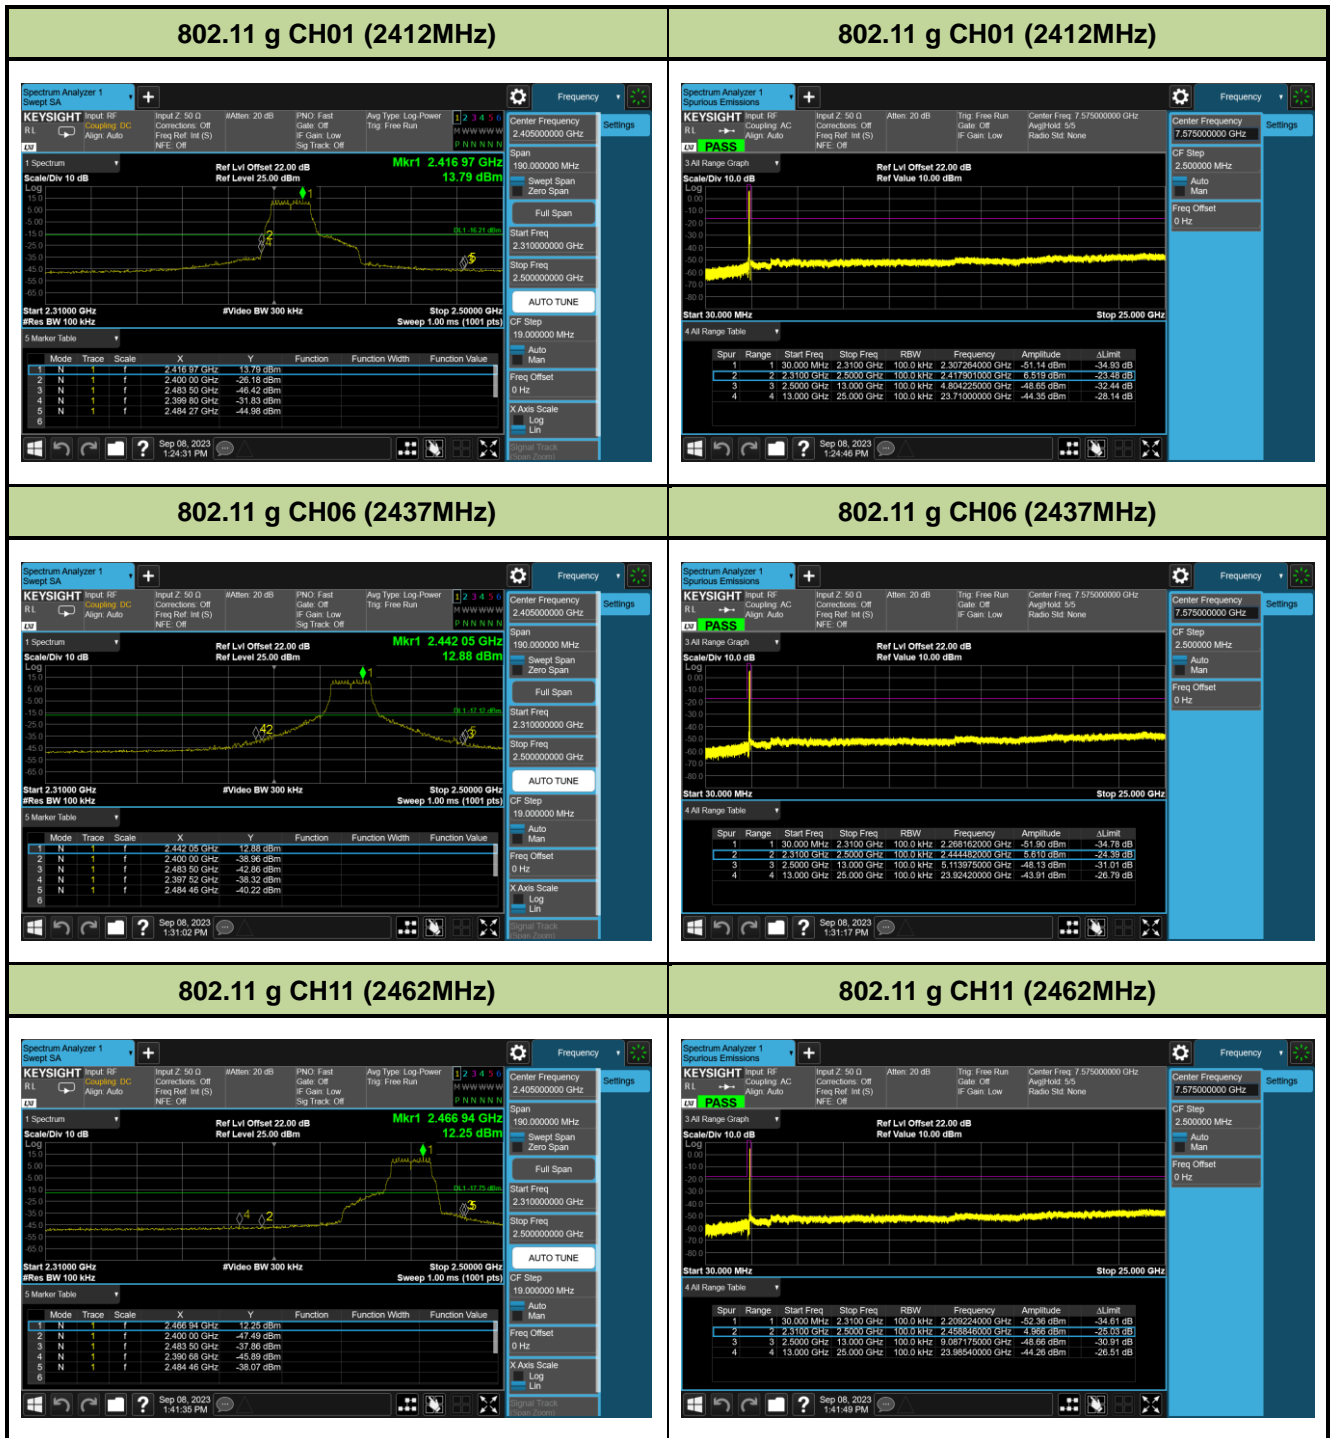

Ant 2

802.11 b CH01 (2412MHz)

802.11 b CH01 (2412MHz)

802.11 b CH06 (2437MHz)

802.11 b CH06 (2437MHz)

802.11 b CH11 (2462MHz)

802.11 b CH11 (2462MHz)

802.11 n20 CH01 (2412MHz)

802.11 n20 CH01 (2412MHz)

802.11 n20 CH06 (2437MHz)

802.11 n20 CH06 (2437MHz)

802.11 n20 CH11 (2462MHz)

802.11 n20 CH11 (2462MHz)

802.11 n40 CH03 (2422MHz)

802.11 n40 CH03 (2422MHz)

802.11 n40 CH06 (2437MHz)

802.11 n40 CH06 (2437MHz)

802.11 n40 CH09 (2452MHz)

802.11 n40 CH09 (2452MHz)

802.11 ax20 CH01 (2412MHz)

802.11 ax20 CH01 (2412MHz)

802.11 ax20 CH06 (2437MHz)

802.11 ax20 CH06 (2437MHz)

802.11 ax20 CH11 (2462MHz)