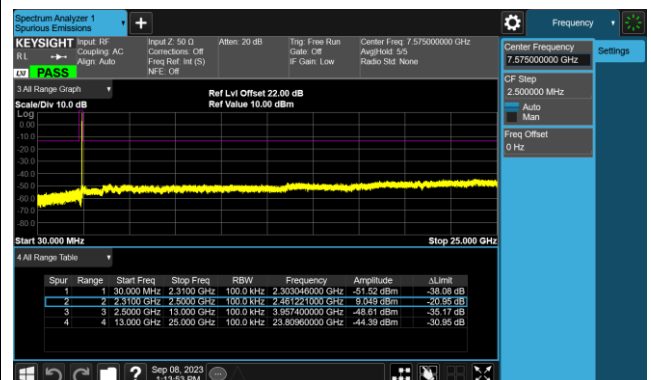

802.11 b CH06 (2437MHz)

802.11 b CH06 (2437MHz)

802.11 b CH11 (2462MHz)

802.11 b CH11 (2462MHz)

802.11 n40 CH03 (2422MHz)

802.11 n40 CH03 (2422MHz)

802.11 n40 CH06 (2437MHz)

802.11 n40 CH06 (2437MHz)