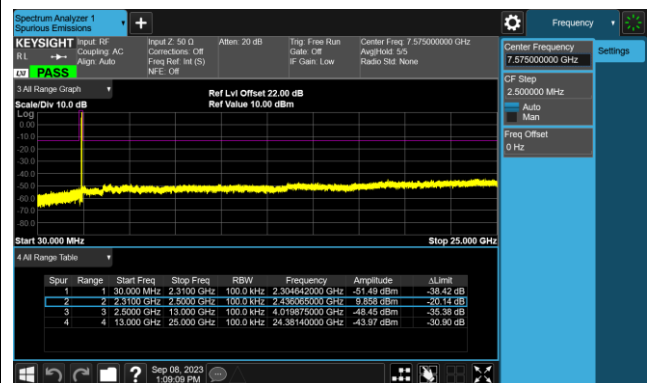

Ant 2

802.11 b CH01 (2412MHz)

802.11 b CH01 (2412MHz)

802.11 b CH06 (2437MHz)

802.11 b CH06 (2437MHz)

802.11 b CH11 (2462MHz)

802.11 b CH11 (2462MHz)

802.11 n20 CH01 (2412MHz)

802.11 n20 CH01 (2412MHz)

802.11 n20 CH06 (2437MHz)

802.11 n20 CH06 (2437MHz)

802.11 n20 CH11 (2462MHz)

802.11 n20 CH11 (2462MHz)

802.11 n40 CH03 (2422MHz)

802.11 n40 CH03 (2422MHz)

802.11 n40 CH06 (2437MHz)