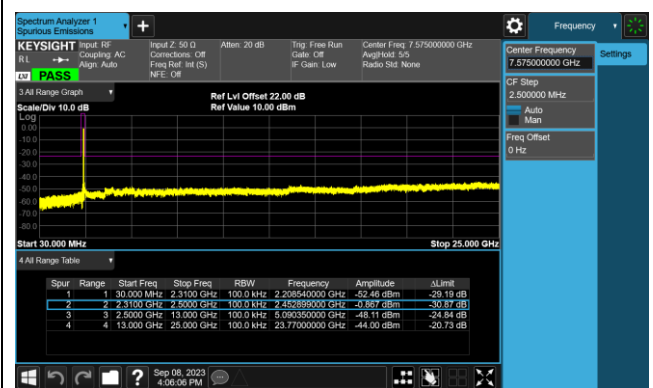

802.11be40 CH06 (2437MHz)