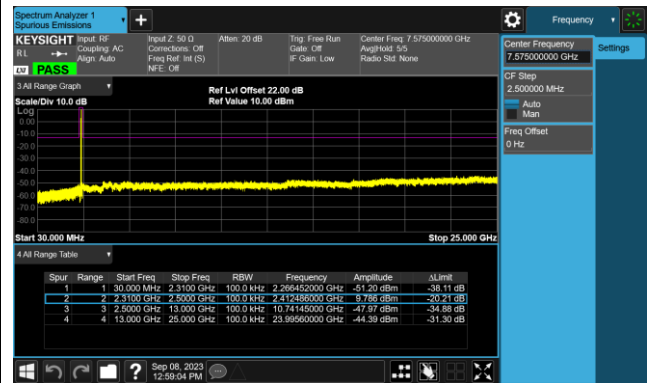

Ant 2

802.11 b CH01 (2412MHz)

802.11 b CH01 (2412MHz)

802.11 b CH06 (2437MHz)

802.11 b CH06 (2437MHz)

802.11 b CH11 (2462MHz)

802.11 b CH11 (2462MHz)

802.11 n20 CH01 (2412MHz)

802.11 n20 CH01 (2412MHz)

802.11 n20 CH06 (2437MHz)

802.11 n20 CH06 (2437MHz)

802.11 n20 CH11 (2462MHz)

802.11 n20 CH11 (2462MHz)

802.11 n40 CH03 (2422MHz)

802.11 n40 CH03 (2422MHz)

802.11 n40 CH06 (2437MHz)