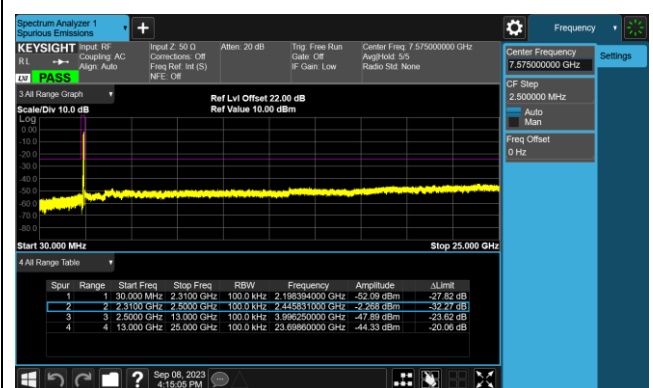

802.11be40 CH03 (2422MHz)

802.11be40 CH06 (2437MHz)

802.11be40 CH06 (2437MHz)

802.11be40 CH09 (2452MHz)

802.11be40 CH09 (2452MHz)

Ant 3

802.11 b CH01 (2412MHz)

802.11 b CH01 (2412MHz)