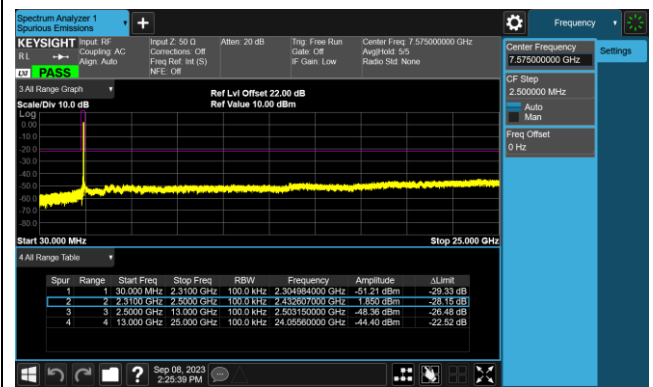

802.11 n40 CH06 (2437MHz)