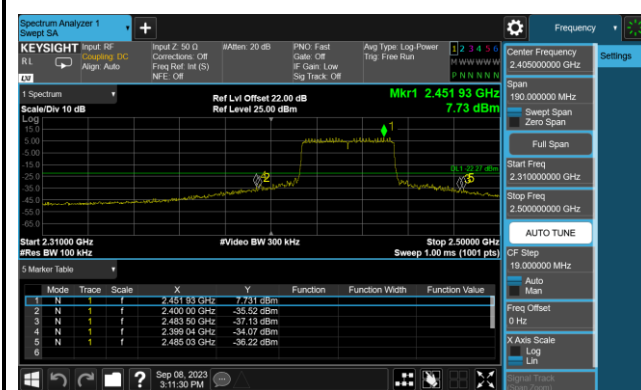

802.11 ax20 CH11 (2462MHz)

802.11 ax40 CH03 (2422MHz)

802.11 ax40 CH03 (2422MHz)

802.11 ax40 CH06 (2437MHz)

802.11 ax40 CH06 (2437MHz)

802.11 ax40 CH09 (2452MHz)

802.11 ax40 CH09 (2452MHz)

802.11be40 CH03 (2422MHz)

802.11be40 CH03 (2422MHz)

802.11be40 CH06 (2437MHz)

802.11be40 CH06 (2437MHz)

802.11be40 CH09 (2452MHz)

802.11be40 CH09 (2452MHz)

Ant 3

802.11 b CH01 (2412MHz)

802.11 b CH01 (2412MHz)