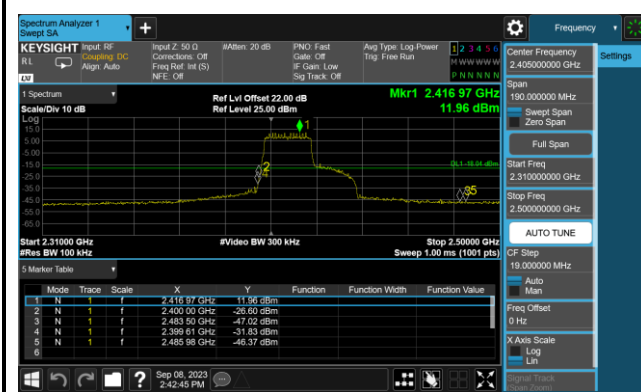

802.11 n40 CH06 (2437MHz)

802.11 n40 CH09 (2452MHz)

802.11 n40 CH09 (2452MHz)

802.11 ax20 CH01 (2412MHz)

802.11 ax20 CH01 (2412MHz)

802.11 ax20 CH06 (2437MHz)

802.11 ax20 CH06 (2437MHz)

802.11 ax20 CH11 (2462MHz)

802.11 ax20 CH11 (2462MHz)

802.11 ax40 CH03 (2422MHz)

802.11 ax40 CH03 (2422MHz)

802.11 ax40 CH06 (2437MHz)

802.11 ax40 CH06 (2437MHz)

802.11 ax40 CH09 (2452MHz)

802.11 ax40 CH09 (2452MHz)

802.11be40 CH03 (2422MHz)