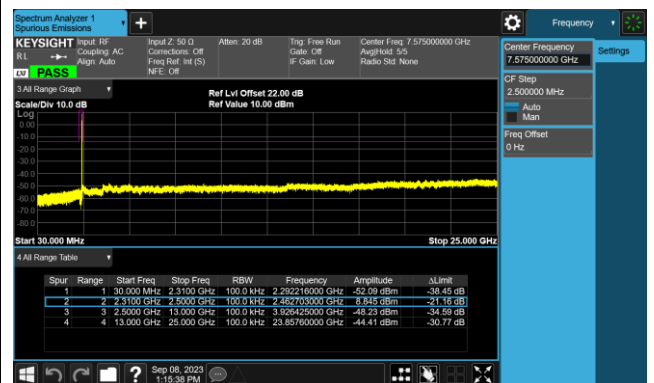

Ant 2

802.11 b CH01 (2412MHz)

802.11 b CH01 (2412MHz)

802.11 b CH06 (2437MHz)

802.11 b CH06 (2437MHz)

802.11 b CH11 (2462MHz)

802.11 b CH11 (2462MHz)

802.11 n20 CH01 (2412MHz)

802.11 n20 CH01 (2412MHz)

802.11 n20 CH06 (2437MHz)

802.11 n20 CH06 (2437MHz)

802.11 n20 CH11 (2462MHz)

802.11 n20 CH11 (2462MHz)

802.11 n40 CH03 (2422MHz)

802.11 n40 CH03 (2422MHz)

802.11 n40 CH06 (2437MHz)