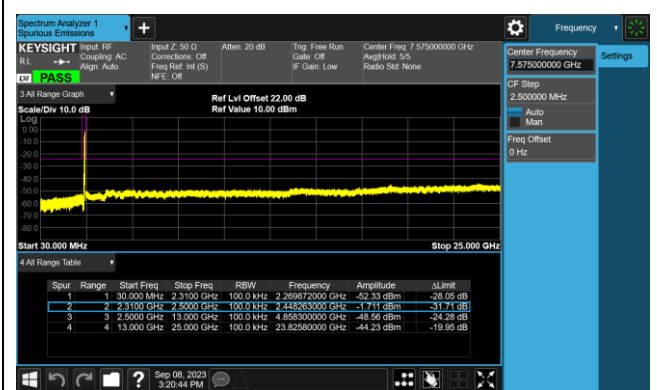

802.11 ax20 CH11 (2462MHz)

802.11 ax40 CH03 (2422MHz)

802.11 ax40 CH03 (2422MHz)

802.11 ax40 CH06 (2437MHz)

802.11 ax40 CH06 (2437MHz)

802.11 ax40 CH09 (2452MHz)

802.11 ax40 CH09 (2452MHz)

802.11be40 CH03 (2422MHz)